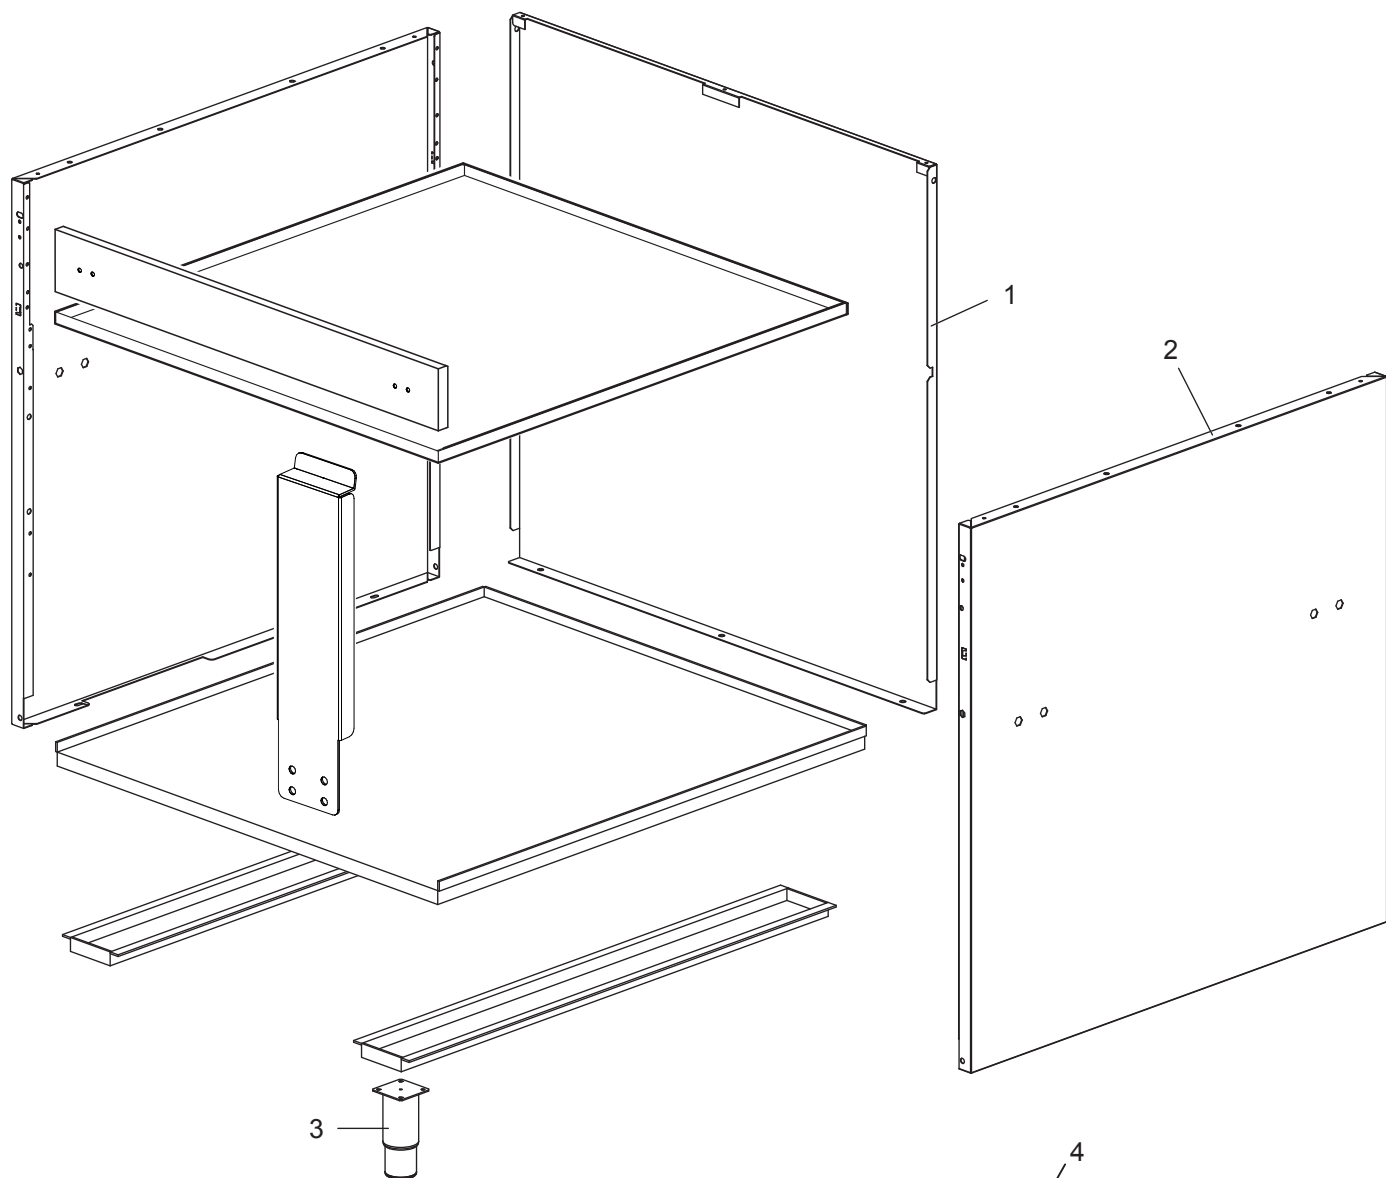

Listino componenti per pagina 2

1	182362	POSTERIORE ARRIERE RÜCKWAND BACK SIDE	
2	180969	FIANCO TOLE LATERAL SEITENWAND LATERAL SIDE	
3	RTCU700277	PIEDE PIED FUSS FOOT	
4	181529	ATTACCO MAGNETICO AIMANT MAGNET DOOR MAGNET	
5	176894	CERNIERA SX CHARNIERE PORTE GAUCHE KOMPLETTER SCHARNIERBLOCK LEFT HINGE DOOR	
7	160739	MANIGLIA MANETTE HANDGRIFF HANDLE	
9	176895	CERNIERA DX CHARNIERE PORTE DROITE KOMPLETTER SCHARNIERBLOCK RIGHT HINGE DOOR	
10	RIC0004738	GRUPPO PORTA ARMADIO PORTE D'ARMOIRE COMPLETE KOMPLETTE SCHRANKTUER CABINET DOOR COMPLETE