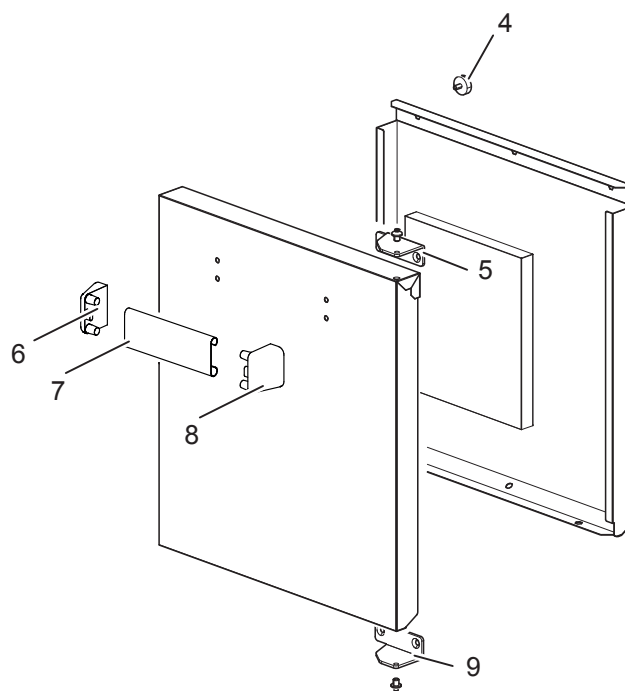

Listino componenti per pagina 1

1	186160	GRIGLIA CAMINO GRILLE POUR CHEMINÉE KAMINROST CHIMNEY GRILL	
2	185824	PIANO COTTURA LISCIO PLAN DE CUISSON LISSE GLATTBRATTPLATTE SMOOTH PLATE	
3	185825	PIANO COTTURA LISCIO CROMATO PLAN DE CUISSON LISSE CHROME' GLATT/VERCHROMEDBRATTPLATTE SMOOTH CHROMED PLATE	
4	185826	PIANO COTTURA RIGATO PLAN DE CUISSON RAINURE' GERILLTBRATTPLATTE RIBBED PLATE	
5	163603	GIUNZIONE FISSAGGIO PIANO FIXATURE DE PLAN TOPVERBINDUNG TOP CONNECTION	
6	163291	ISOLANTE TRECCIA ISOLATION ISOLIERUNGSFLECHT INSULATION	
7	169712	CRUSCOTTO PANNEAU DE CONTROLE FRONT BLENDE CONTROL PANEL	
8	RIC0004757	CASSETTO OLIO COMPLETO TIROIR POUR L'HUILE COMPLET KOMPLETTE OELSCHIEBER OIL DRAWER COMPLETE	
12	168867 <i><u>Recommended spare parts</u></i>	CORPO MANOPOLA FUOCHI APERTI POIGNEE BRULEUR KNEBEL BRENNER BURNER KNOB	
13	186720 <i><u>Recommended spare parts</u></i>	ANELLO MANOPOLA TERMOSTATO RING THERMOSTAT KLEBERING KNEBEL THERMOSTAT THERMOSTAT RING	
14	186719 <i><u>Recommended spare parts</u></i>	ANELLO MANOPOLA FORNO RING FOUR KLEBERING KNEBEL BACKOFEN THERMOSTAT OVEN RING	