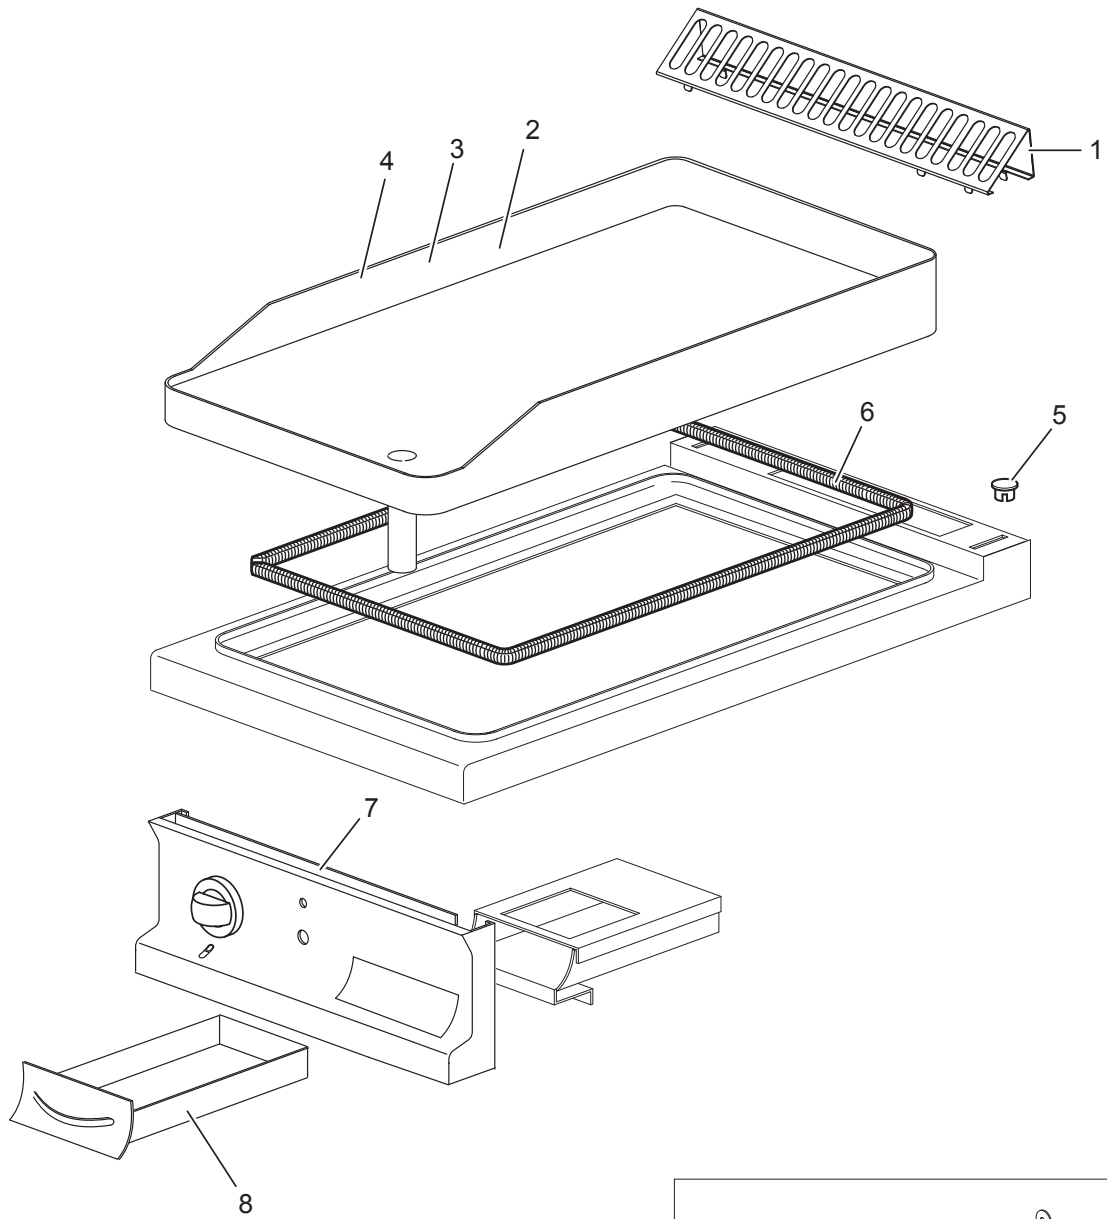

Listino componenti per pagina 1

1	186160	GRIGLIA CAMINO GRILLE POUR CHEMINÉE KAMINROST CHIMNEY GRILL	
2	185824	PIANO COTTURA LISCIO PLAN DE CUISSON LISSE GLATTBRATTPLATTE SMOOTH PLATE	
3	185825	PIANO COTTURA LISCIO CROMATO PLAN DE CUISSON LISSE CHROME' GLATT/VERCHROMEDBRATTPLATTE SMOOTH CHROMED PLATE	
4	185826	PIANO COTTURA RIGATO PLAN DE CUISSON RAINURE' GERILLTBRATTPLATTE RIBBED PLATE	
5	163603	GIUNZIONE FISSAGGIO PIANO FIXATURE DE PLAN TOPVERBINDUNG TOP CONNECTION	
6	163291	ISOLANTE TRECCIA ISOLATION ISOLIERUNGSFLECHT INSULATION	
7	169712	CRUSCOTTO PANNEAU DE CONTROLE FRONT BLENDE CONTROL PANEL	
8	RIC0004757	CASSETTO OLIO COMPLETO TIROIR POUR L'HUILE COMPLET KOMPLETTE OELSCHIEBER OIL DRAWER COMPLETE	
12	168867 <i><u>Recommended spare parts</u></i>	CORPO MANOPOLA FUOCHI APERTI POIGNEE BRULEUR KNEBEL BRENNER BURNER KNOB	
13	186720 <i><u>Recommended spare parts</u></i>	ANELLO MANOPOLA TERMOSTATO RING THERMOSTAT KLEBERING KNEBEL THERMOSTAT THERMOSTAT RING	
14	186719 <i><u>Recommended spare parts</u></i>	ANELLO MANOPOLA FORNO RING FOUR KLEBERING KNEBEL BACKOFEN THERMOSTAT OVEN RING