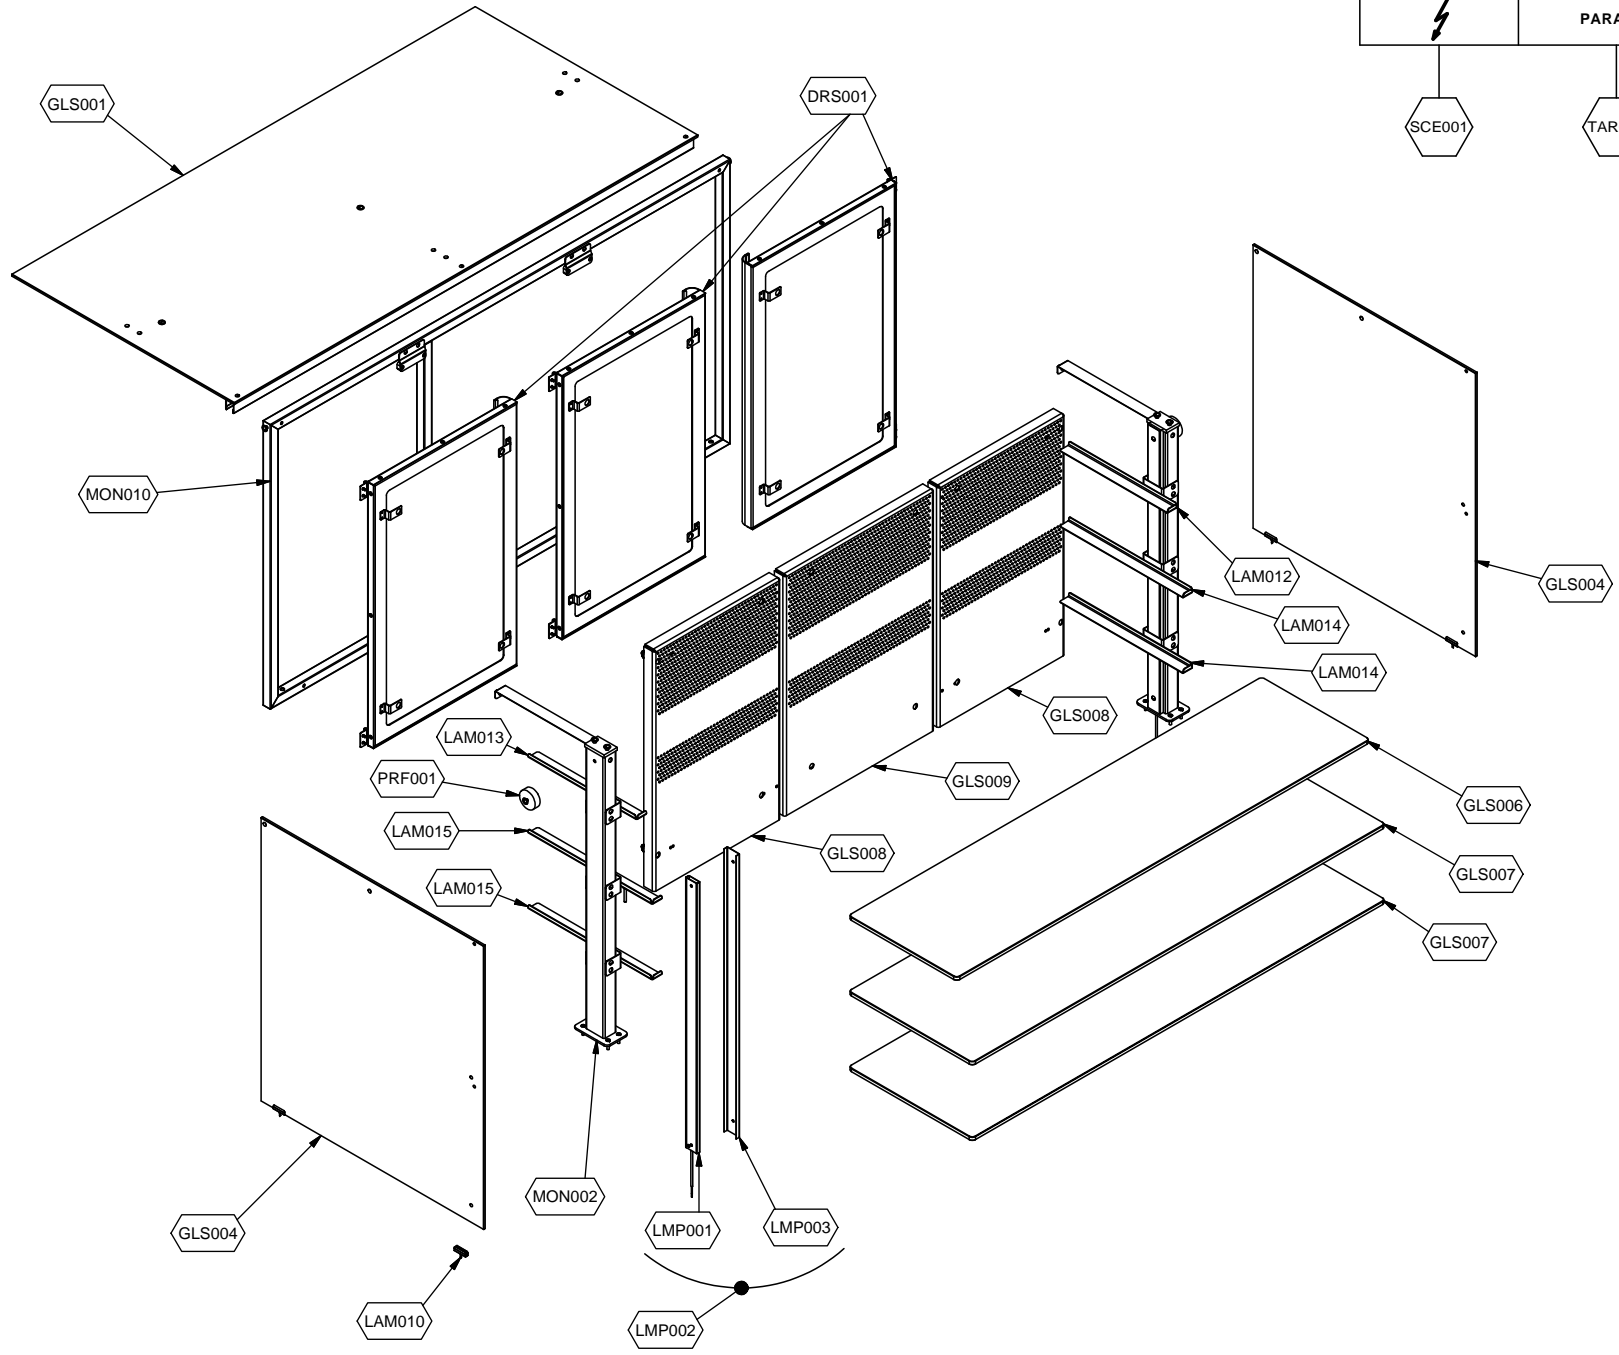

cookmax+

start!

Kühlung

Self-Service-Kühlvitrine mit Schiebetüren

Artikel-Nr.

651155 (9BESS4FIFWA41 / ES-BLUE PLAT 4W DS)

Explosionszeichnung / Ersatzteile

Bitte bei Ersatzteilbestellung immer Artikelnummer und Seriennummer mit angeben!

	PARAM.	OPTIONAL
⚡	SCE001	OPT
	TAR001	

	PARAM.	OPTIONAL
SCE001	TAR001	OPT

Cod. OPT020

Denominazione: ESPLOSO ACCESSORI PLATINUM

Data: 16/06/14

INDICE DI MODIFICA: 00

	PARAM.	OPTIONAL
		
SCE001	TAR001	OPT

Exploded View