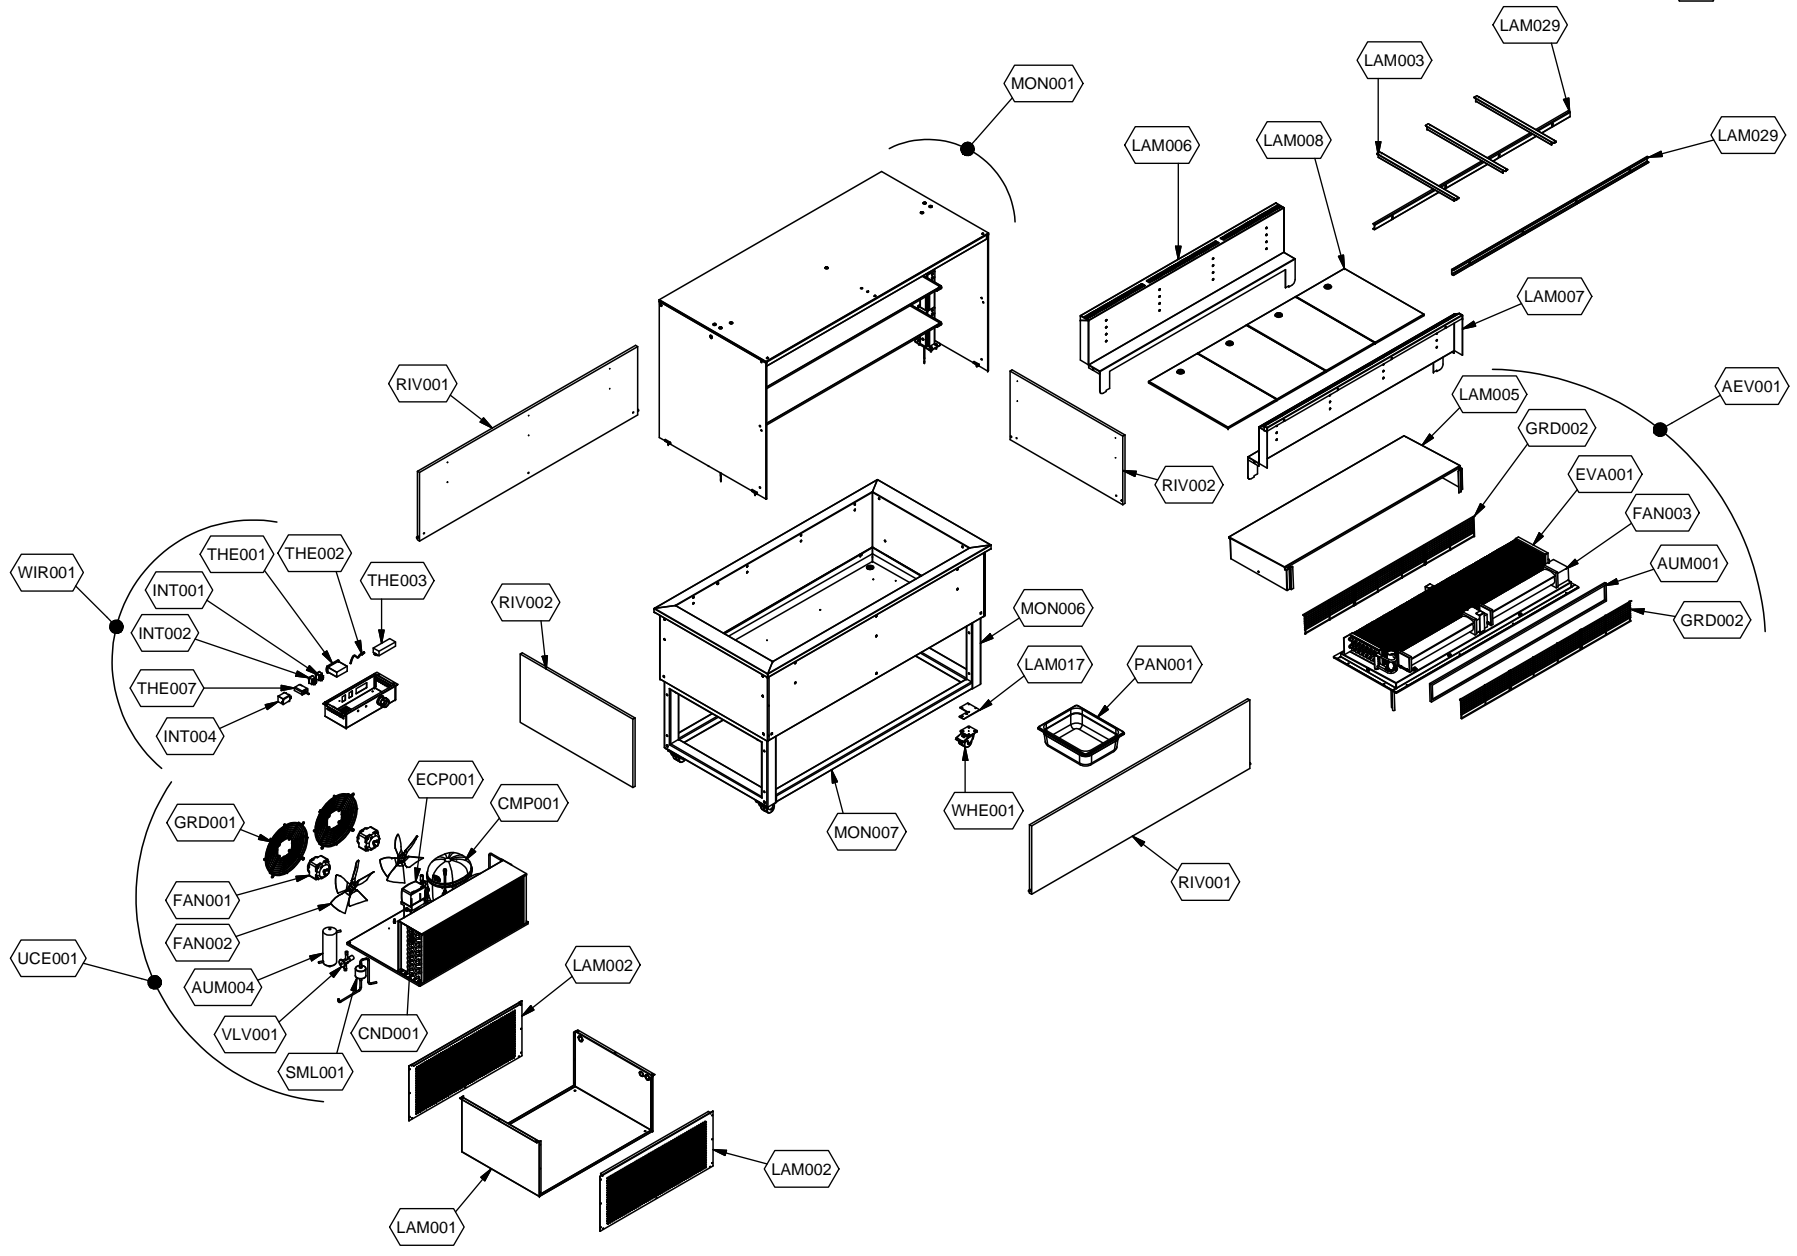

cookmax+

start!

Kühlung

Self-Service-Kühlvitrine mit Schiebetüren

Artikel-Nr.

651155 (9BESS4FIFWA41 / ES-BLUE PLAT 4W DS)

Explosionszeichnung / Ersatzteile

Bitte bei Ersatzteilbestellung immer Artikelnummer und Seriennummer mit angeben!

	PARAM.	OPTIONAL
⚡	SCE001	OPT
	TAR001	

	PARAM.	OPTIONAL
SCE001	TAR001	OPT

Cod. OPT020

Denominazione: ESPLOSO ACCESSORI PLATINUM

Data: 16/06/14

INDICE DI MODIFICA: 00

	PARAM.	OPTIONAL
		
SCE001	TAR001	OPT

Exploded View