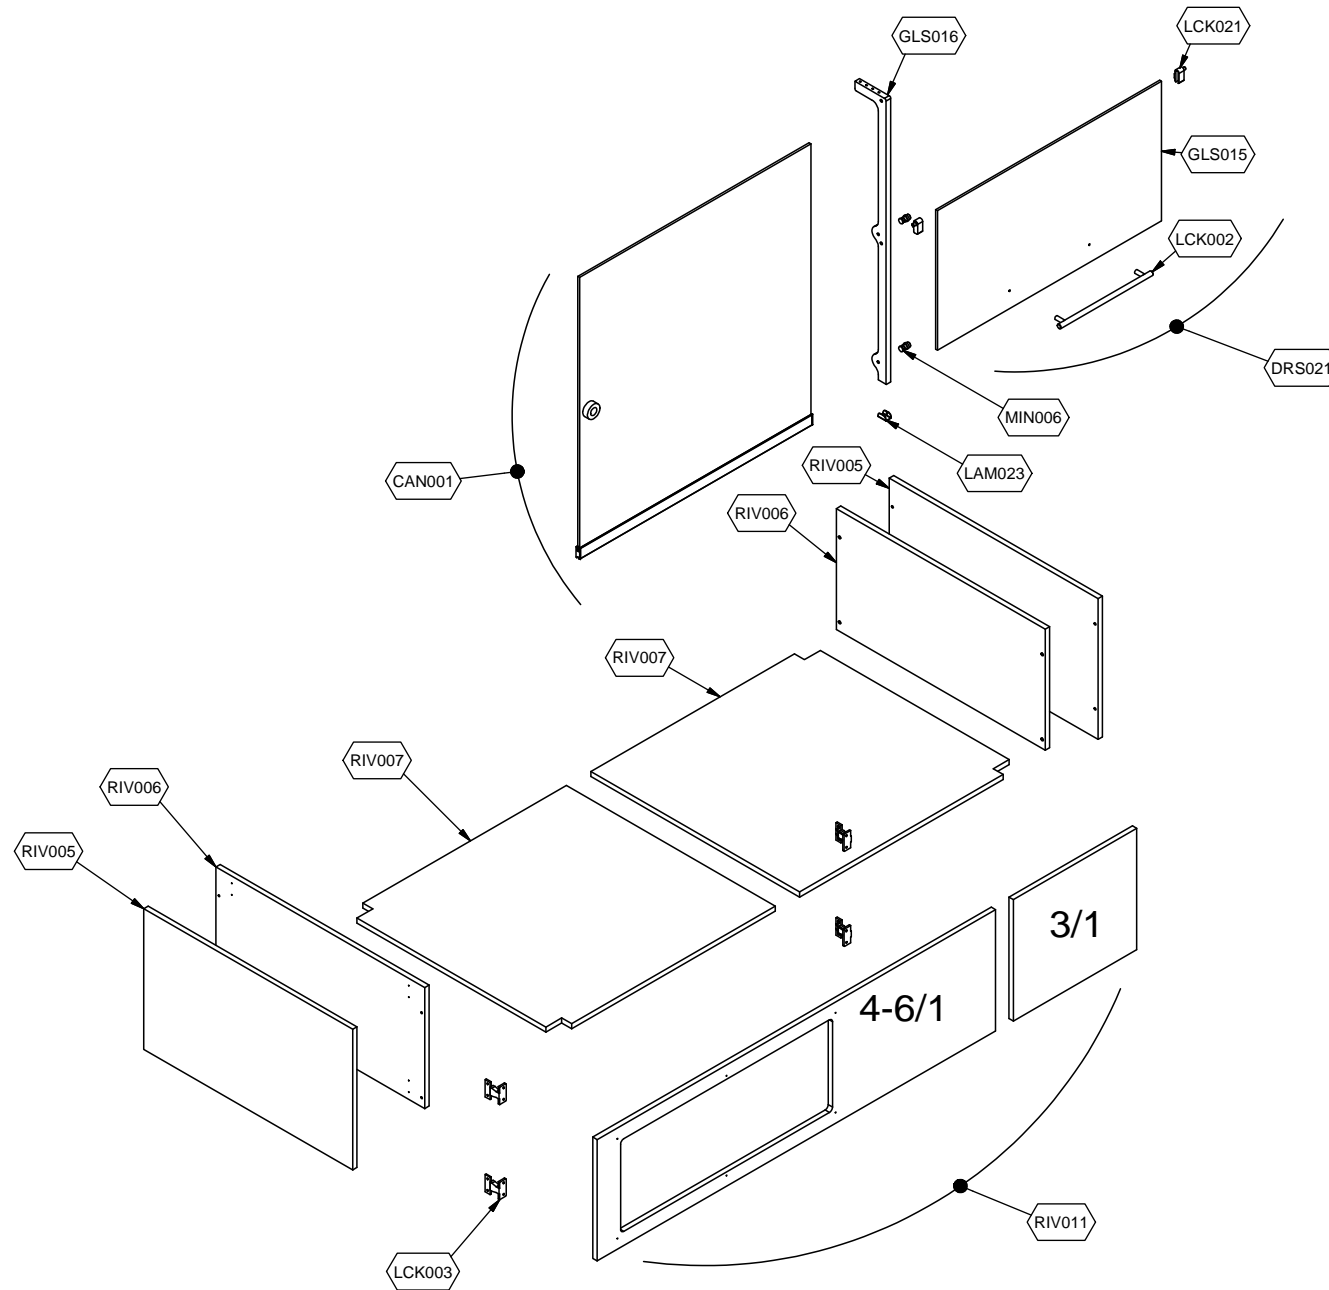

	PARAM.	OPTIONAL
⚡	SCE001	OPT
	TAR001	

	PARAM.	OPTIONAL
SCE001	TAR001	OPT

Cod. OPT020

Denominazione: ESPLOSO ACCESSORI PLATINUM

Data: 16/06/14

INDICE DI MODIFICA: 00

	PARAM.	OPTIONAL
		
SCE001	TAR001	OPT

Exploded View

Validity: 08/04/2016

9BESS4FIFWA41	ESSENCE 4I VASCA REF.VENT WENGE PLATINUM
ESP824	ESSENCE BLUE PLATINUM 4-1

Ref. Drawing	Code	Description
AEV001	73688954	ASS.EVAP.VETRINA RINF.DROP-IN 4/1
AUM001	74837184	FILTRO ARIA EVAP.VENT RINF.DROP-IN 4/1
AUM004	74700708	SERBATOIO VERT.L.0,58(65/204VS00)
CMP001	74865634	COMPR.NT6226GK MBP CSCR 230V/50HZ R404A
CND001	74837119	CONDENS.700X108XH286 11TX5R3/8"PA3.2MM
DRS001	73668624	ASS.PORTA VETRO VETRINA+MAGNETE 4-1
ECP001	74867018	PARTI ELETTR.COMPR. NT6226GK
EVA001	74839104	EVAP.VENT.RINF.DROP-IN 4/1
FAN001	74848144	VENT.COND. 20W 230/50-60 L.CAVO=1MT
FAN002	74848118	PALA ASP. DIAM. 254 INCL.34°
FAN003	74845036	VEN.EMMEVI TGA 60/3-420/40 055V 230V 65W
GLS001	74776784	CR.DRITTO SUP.P.S.VETRINA DROP-IN 4/1
GLS004	74776292	CR.DRITTO FIANCO P.S.VETRINA DROP-IN
GLS006	74776644	CR.MENSOLA PIANO SUP. VETR. DROP-IN 4-1
GLS007	74776634	CR.MENSOLA PIANO MED. VETR. DROP-IN 4-1
GLS008	74776664	CONVOGLIATORE ARIA VETRINA DROP-IN 4/1
GLS009	74776665	CONVOG.ARIA CENT.VETRINA DROP-IN 4/1
GRD001	74845124	GRIGLIA DIAM. 279 H=27 MM
GRD002	74847194	GRIGLIA EVAP.VENT.RINF.DROP-IN 4/1
INT001	74742008	INT.NERO ON-OFF 16A SH JS-608FA-O-B-6
INT002	74742017	INTERR.ARANC.LAMP 16A B418C1H1X0000 MOLV
INT004	75956088	RELE FINDER 30A 65-31 230V 50-60HZ
LAM001	72539281	LAM.SUPP.UCE BA 5-6/1 VENTILATO DROP-IN
LAM002	72539288	GRIGLIA AEREAZ.BA VENT.5-6/1 DROP-IN
LAM003	72556044	LAM.SUPP.VASCH.GRBF 151 530*20
LAM005	72538764	LAM.COP.EVAP.RINF.DROP-IN 4/1
LAM006	72538684	CONVOGLI.ARIA POST.VET.RINF.DROP-IN 4/1