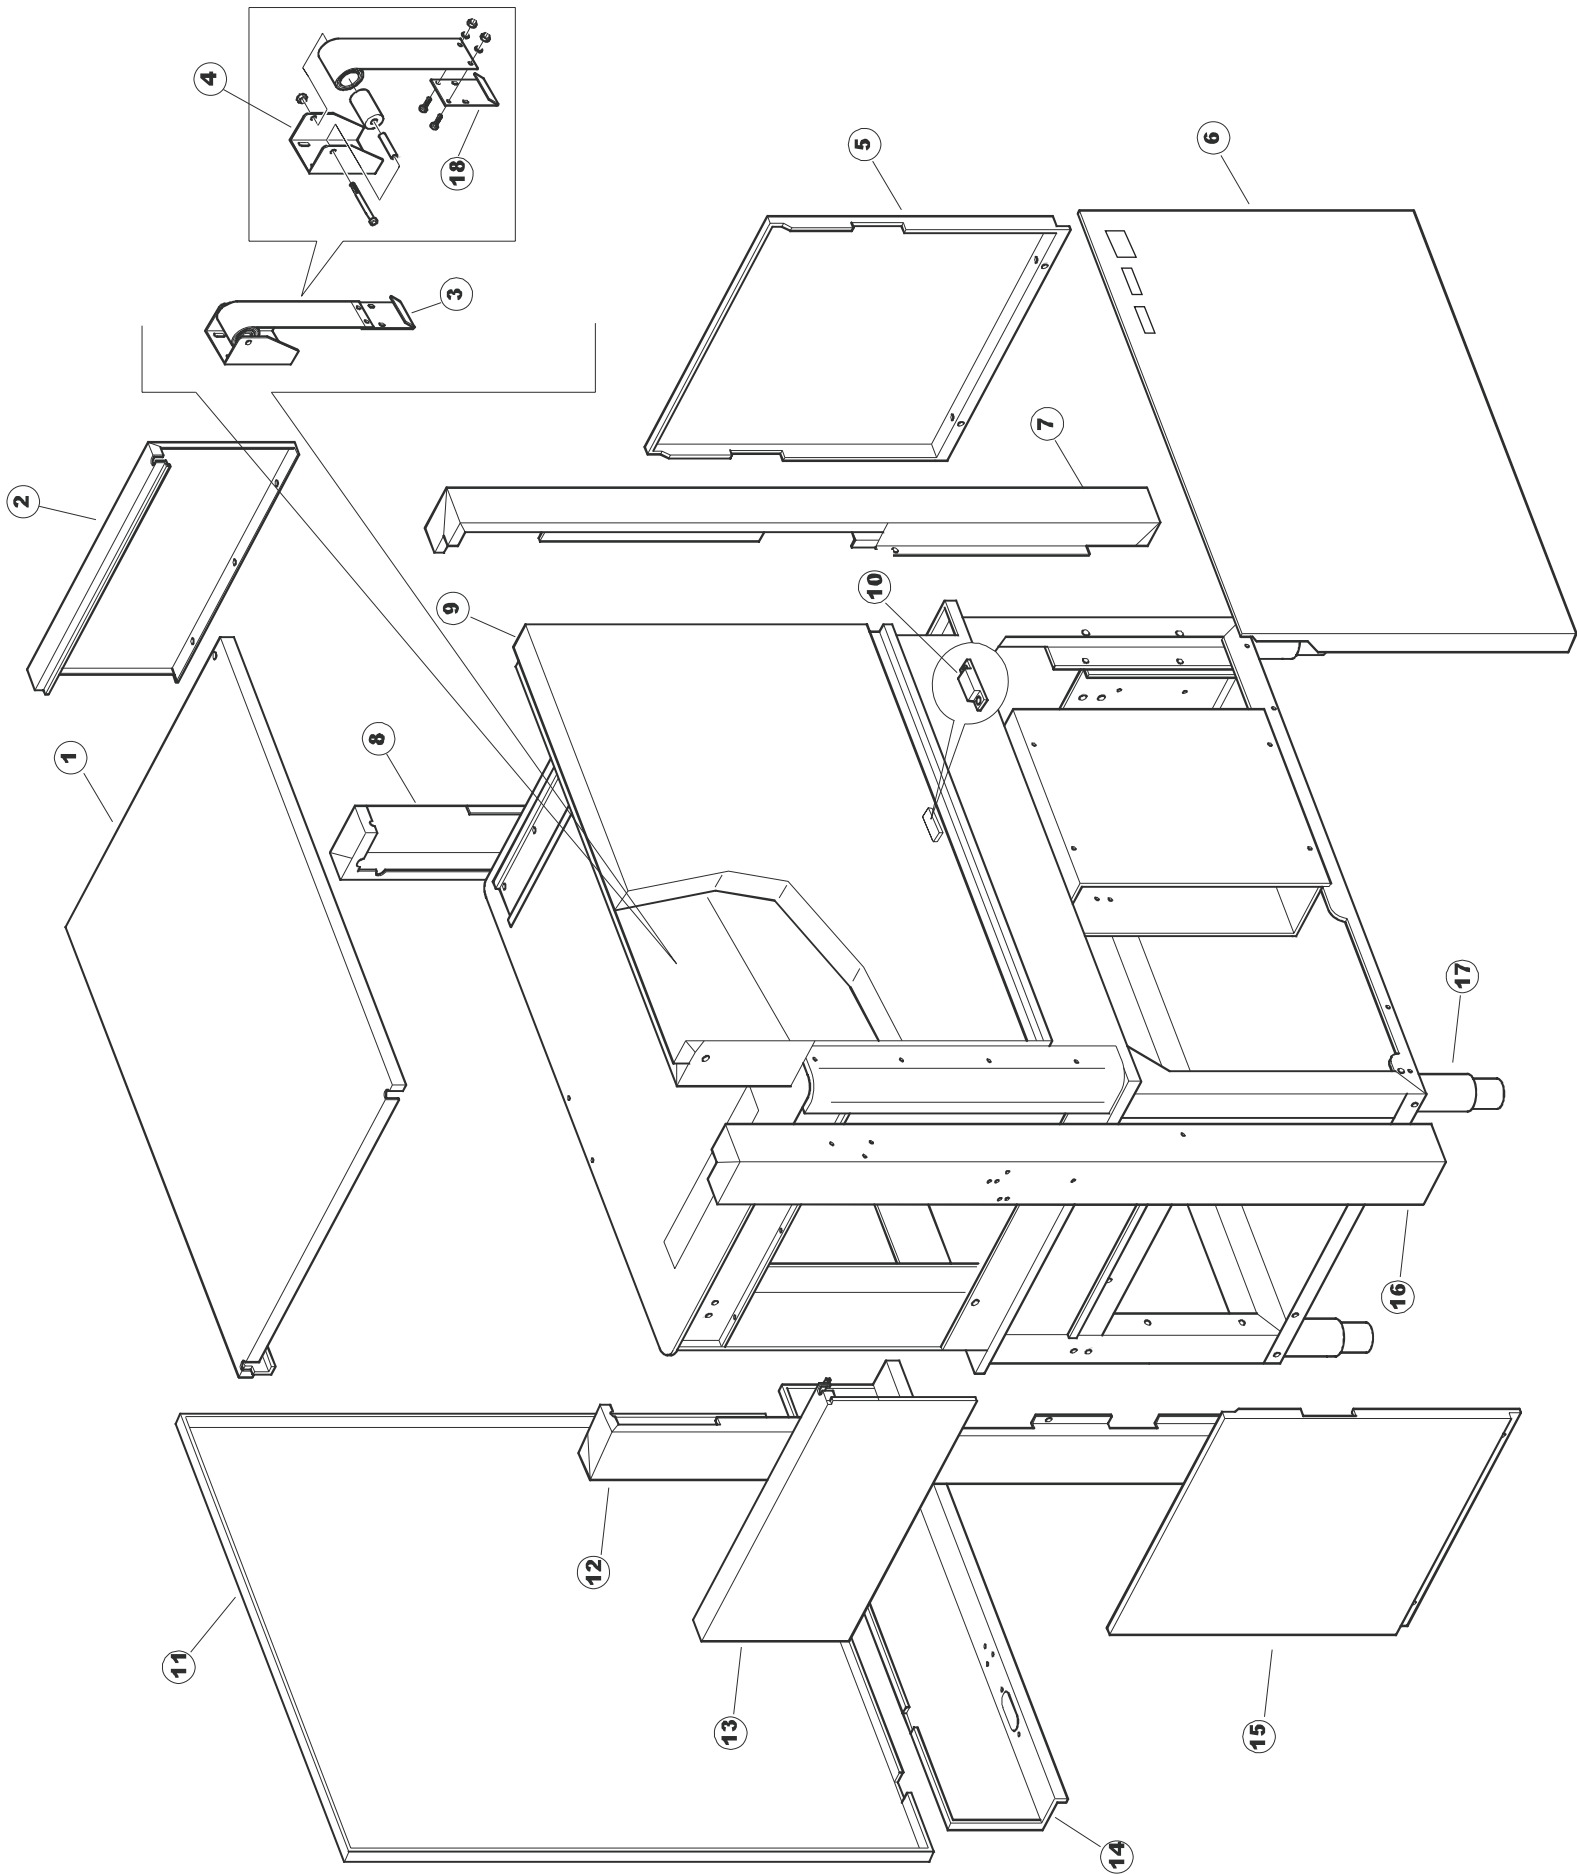

ELETTROBAR

**SPARE PARTS CATALOGUE
ERSATZTEILKATALOG
CATALOGUE PIECES DETACHEES
CATALOGO PARTI RICAMBIO
CATALOGO DE PIEZAS DE RECAMBIO
CATALOGO PEÇAS DE REPOSICAO**

Fast 200

06-07-2009

422522725

1

Seite	Position	Code	Alter Code	Beschreibung	ME
1	1	75050		PLATTE, OB. AUSS. FÜR KORBTR.PG MASCHINENFERTIG	NR
1	2	75035		FACCIATINA ESTERNA SUP PG FINITO	NR
1	3	75271		KIT TÜRFEDER GOLD80/RIVER150	NR
1	4	75225		SCATOLA SUPPORTO MOLLE SPORT. PG FINITO	NR
1	5	75053		SEITENPANEEL	NR
1	6	75654		FRONTPANEEL	NR
1	8	75040		PANNELLO ANG POST DX PG FINITO	NR
1	9	75082		KOMPLETTE TUER	NR
1	10	926014	CWM8	MAGNET 8x16x40 + CUST.xDEM201	NR
1	11	75244		RUECKWAND	NR
1	12	75041		RUECKWAND	NR
1	13	75035		FACCIATINA ESTERNA SUP PG FINITO	NR
1	15	75053		SEITENPANEEL	NR
1	16	75038		RUECKWAND	NR
1	17	926117	DWP128U	VERSTELFUSS X HAUB.3LEIT.	NR
1	18	75226		FEDER-HAKEN	NR
2	1	75581		BEFESTIGUNGSWINKEL FUER VORHANG - FERTIGTEIL	NR
2	2	75121		STAB, STÜTZE FÜR VORHANG	NR
2	3	75120		VORHANG, EINTRITT/AUSTRITT	NR
2	4	75124		STAB, STÜTZE FÜR MITTL.VORHANG	NR
2	5	75123		ZWISCHENVORHANG	NR
2	6	927088	CWM7	MAGNETE PER MICROINTERRUPTORE	NR
2	7	75095		HEBEL FÜR SPARREGLER/AUTOTIMER KORBTR.	NR
2	8	75069		WAGEN FÜR KORBTR. "GOLD80" KOMPL.	NR
2	9	75073		GRIFF, KORBTRANSPORTM.VERBIND.	NR
2	10	75070		TELAIO CARRELLO TRAINO PG FI.VEDI 75068	NR
2	11	486169	REB486169	SCHRAUBE, INOX 4MAX10/4 TBCR-SP	NR
2	12	75075		KUFEN FÜR KORBTR.	NR
2	13	75071		ABLAUFVERSCHLUSS	NR
2	14	75077		BUCHSE, ABLAUFVERSCHLUSS	NR
2	15	75076		PUFFER, HALTEVORRICHTUNG FÜR KORBTRANSPORTAUT.	NR
2	16	486078	CVI173	SCHRAUBE TC-CE M6X40 INOX	NR
2	17	75024		KOMPLETTE FUEHRUNGSSCHIENE FUER KORB-TRANSPORT	NR
2	18	75058		ROLLE FÜR KORBTR.	NR
2	19	75231		SPRITZBLECH FÜR KORBTR.	NR
2	20	75235		ANTRIEBSWELLE KOMPL.	NR
2	21	75141		BUCHSE, OB. KORBTRANSPORTMASCHINE	NR
2	22	75168		DICHTUNG, FLANSCH, ANTRIEBSWELLE	NR
2	23	75057		BUCHSE, UNT. KORBTRANSPORTMASCHINE	NR
2	25	75146		FILTER, SAMML. MIT KORBTR.GRIFF	NR
2	26	75200		FILTER, FÜR KORBTR.TISCH	NR
2	28	472061		UNTERLEGSCHIEBE, FÜR KORB-FÜHRUNG KL.3	NR
2	29	42092	C.42092	FÜHRUNG, ABSAUG.FILTER U70	NR
2	30	42089	C.42089	FILTER, ABSAUG. FÜR PUMPE U70	NR
2	31	75262		ÜBERLAUF, INOX KOMPL.FÜR KORBTRANSP.	NR
2	32	143005	SPG10	ROHR, DRUCKSCHALTER TP 5x11 (CASER/15/NL C4N)	MT
2	33	926049	DEP45	DRUCKSCHALTER 761999 180-70	NR
2	34	984005	REB984005	GRUPPO CAMPANA PRESSOST.35/40	NR
2	35	42185	C.42185	ABFLUSS, KOMPL., INOX 1"1/2 (01713007)	NR
2	36	75142		BUCHSE, UNTEN KORBTR.	NR
2	38	927246	DEM11NT	MICROINTERRUPTORE MS30+CALOTTA VFC03	NR