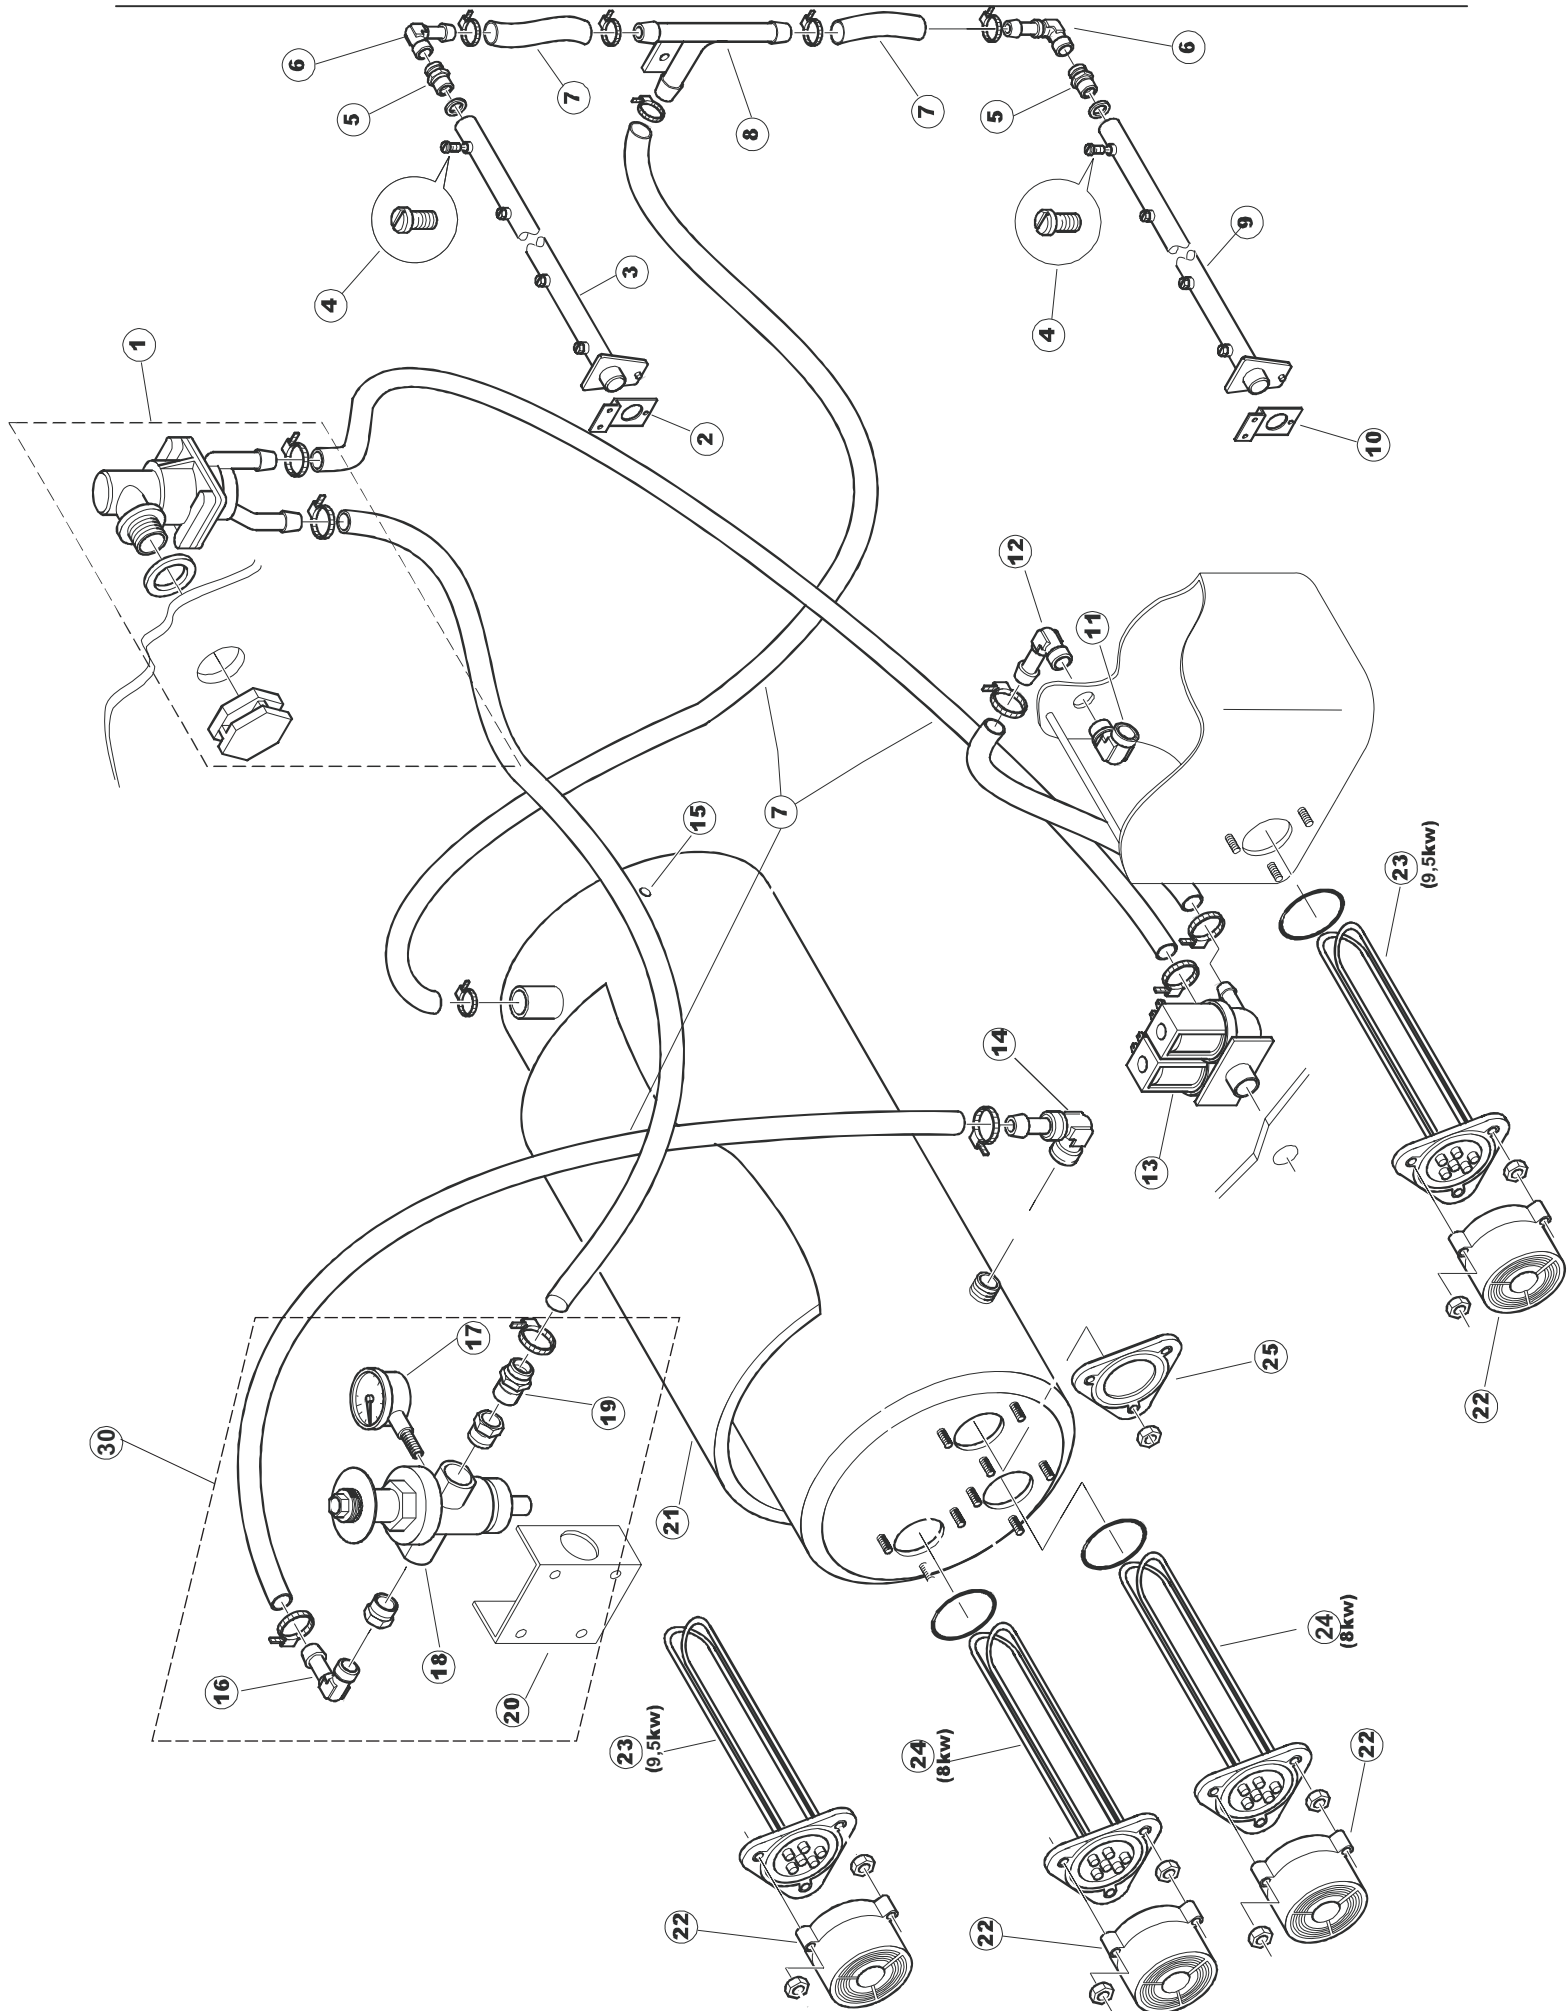

ELETTROBAR

**SPARE PARTS CATALOGUE
ERSATZTEILKATALOG
CATALOGUE PIECES DETACHEES
CATALOGO PARTI RICAMBIO
CATALOGO DE PIEZAS DE RECAMBIO
CATALOGO PEÇAS DE REPOSICAO**

Fast 200

06-07-2009

422522725

1

Seite	Position	Code	Alter Code	Beschreibung	ME
1	1	75050		PLATTE, OB. AUSS. FÜR KORBTR.PG MASCHINENFERTIG	NR
1	2	75035		FACCIATINA ESTERNA SUP PG FINITO	NR
1	3	75271		KIT TÜRFEDER GOLD80/RIVER150	NR
1	4	75225		SCATOLA SUPPORTO MOLLE SPORT. PG FINITO	NR
1	5	75053		SEITENPANEEL	NR
1	6	75654		FRONTPANEEL	NR
1	8	75040		PANNELLO ANG POST DX PG FINITO	NR
1	9	75082		KOMPLETTE TUER	NR
1	10	926014	CWM8	MAGNET 8x16x40 + CUST.xDEM201	NR
1	11	75244		RUECKWAND	NR
1	12	75041		RUECKWAND	NR
1	13	75035		FACCIATINA ESTERNA SUP PG FINITO	NR
1	15	75053		SEITENPANEEL	NR
1	16	75038		RUECKWAND	NR
1	17	926117	DWP128U	VERSTELFUSS X HAUB.3LEIT.	NR
1	18	75226		FEDER-HAKEN	NR
2	1	75581		BEFESTIGUNGSWINKEL FUER VORHANG - FERTIGTEIL	NR
2	2	75121		STAB, STÜTZE FÜR VORHANG	NR
2	3	75120		VORHANG, EINTRITT/AUSTRITT	NR
2	4	75124		STAB, STÜTZE FÜR MITTL.VORHANG	NR
2	5	75123		ZWISCHENVORHANG	NR
2	6	927088	CWM7	MAGNETE PER MICROINTERRUPTORE	NR
2	7	75095		HEBEL FÜR SPARREGLER/AUTOTIMER KORBTR.	NR
2	8	75069		WAGEN FÜR KORBTR. "GOLD80" KOMPL.	NR
2	9	75073		GRIFF, KORBTRANSPORTM.VERBIND.	NR
2	10	75070		TELAIO CARRELLO TRAINO PG FI.VEDI 75068	NR
2	11	486169	REB486169	SCHRAUBE, INOX 4MAX10/4 TBCR-SP	NR
2	12	75075		KUFEN FÜR KORBTR.	NR
2	13	75071		ABLAUFVERSCHLUSS	NR
2	14	75077		BUCHSE, ABLAUFVERSCHLUSS	NR
2	15	75076		PUFFER, HALTEVORRICHTUNG FÜR KORBTRANSPORTAUT.	NR
2	16	486078	CVI173	SCHRAUBE TC-CE M6X40 INOX	NR
2	17	75024		KOMPLETTE FUEHRUNGSSCHIENE FUER KORB-TRANSPORT	NR
2	18	75058		ROLLE FÜR KORBTR.	NR
2	19	75231		SPRITZBLECH FÜR KORBTR.	NR
2	20	75235		ANTRIEBSWELLE KOMPL.	NR
2	21	75141		BUCHSE, OB. KORBTRANSPORTMASCHINE	NR
2	22	75168		DICHTUNG, FLANSCH, ANTRIEBSWELLE	NR
2	23	75057		BUCHSE, UNT. KORBTRANSPORTMASCHINE	NR
2	25	75146		FILTER, SAMML. MIT KORBTR.GRIFF	NR
2	26	75200		FILTER, FÜR KORBTR.TISCH	NR
2	28	472061		UNTERLEGSCHIEBE, FÜR KORB-FÜHRUNG KL.3	NR
2	29	42092	C.42092	FÜHRUNG, ABSAUG.FILTER U70	NR
2	30	42089	C.42089	FILTER, ABSAUG. FÜR PUMPE U70	NR
2	31	75262		ÜBERLAUF, INOX KOMPL.FÜR KORBTRANSP.	NR
2	32	143005	SPG10	ROHR, DRUCKSCHALTER TP 5x11 (CASER/15/NL C4N)	MT
2	33	926049	DEP45	DRUCKSCHALTER 761999 180-70	NR
2	34	984005	REB984005	GRUPPO CAMPANA PRESSOST.35/40	NR
2	35	42185	C.42185	ABFLUSS, KOMPL., INOX 1"1/2 (01713007)	NR
2	36	75142		BUCHSE, UNTEN KORBTR.	NR
2	38	927246	DEM11NT	MICROINTERRUPTORE MS30+CALOTTA VFC03	NR