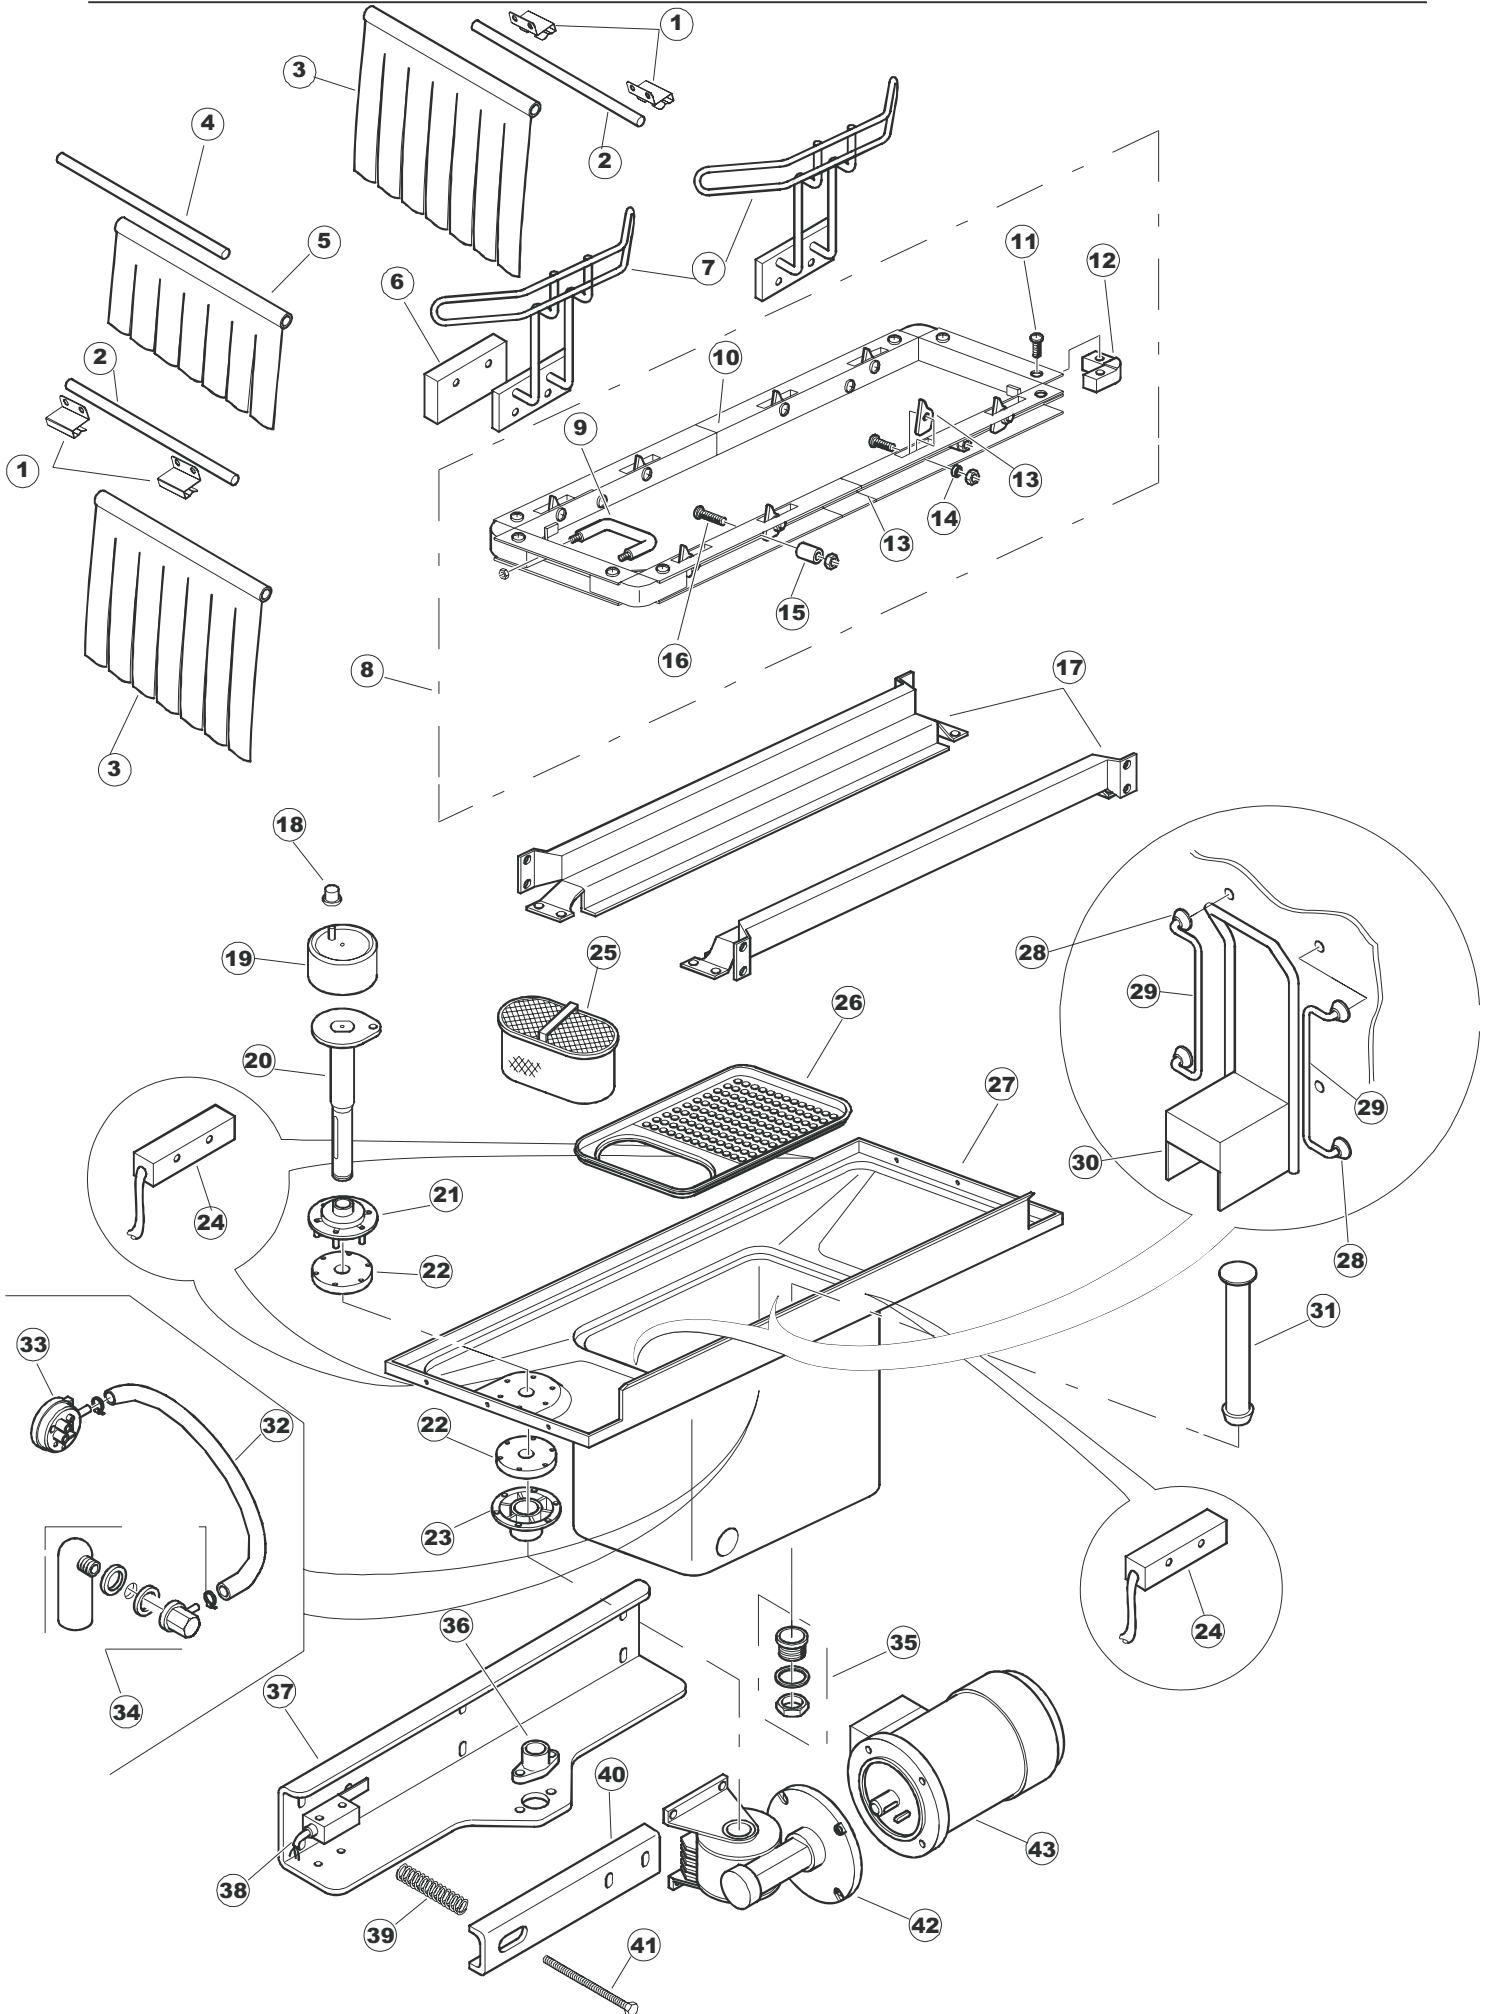

ELETTROBAR

**SPARE PARTS CATALOGUE
ERSATZTEILKATALOG
CATALOGUE PIECES DETACHEES
CATALOGO PARTI RICAMBIO
CATALOGO DE PIEZAS DE RECAMBIO
CATALOGO PEÇAS DE REPOSICAO**

Fast 200

06-07-2009

422522725

1

Seite	Position	Code	Alter Code	Beschreibung	ME
1	1	75050		PLATTE, OB. AUSS. FÜR KORBTR.PG MASCHINENFERTIG	NR
1	2	75035		FACCIATINA ESTERNA SUP PG FINITO	NR
1	3	75271		KIT TÜRFEDER GOLD80/RIVER150	NR
1	4	75225		SCATOLA SUPPORTO MOLLE SPORT. PG FINITO	NR
1	5	75053		SEITENPANEEL	NR
1	6	75654		FRONTPANEEL	NR
1	8	75040		PANNELLO ANG POST DX PG FINITO	NR
1	9	75082		KOMPLETTE TUER	NR
1	10	926014	CWM8	MAGNET 8x16x40 + CUST.xDEM201	NR
1	11	75244		RUECKWAND	NR
1	12	75041		RUECKWAND	NR
1	13	75035		FACCIATINA ESTERNA SUP PG FINITO	NR
1	15	75053		SEITENPANEEL	NR
1	16	75038		RUECKWAND	NR
1	17	926117	DWP128U	VERSTELFUSS X HAUB.3LEIT.	NR
1	18	75226		FEDER-HAKEN	NR
2	1	75581		BEFESTIGUNGSWINKEL FUER VORHANG - FERTIGTEIL	NR
2	2	75121		STAB, STÜTZE FÜR VORHANG	NR
2	3	75120		VORHANG, EINTRITT/AUSTRITT	NR
2	4	75124		STAB, STÜTZE FÜR MITTL.VORHANG	NR
2	5	75123		ZWISCHENVORHANG	NR
2	6	927088	CWM7	MAGNETE PER MICROINTERRUPTORE	NR
2	7	75095		HEBEL FÜR SPARREGLER/AUTOTIMER KORBTR.	NR
2	8	75069		WAGEN FÜR KORBTR. "GOLD80" KOMPL.	NR
2	9	75073		GRIFF, KORBTRANSPORTM.VERBIND.	NR
2	10	75070		TELAIO CARRELLO TRAINO PG FI.VEDI 75068	NR
2	11	486169	REB486169	SCHRAUBE, INOX 4MAX10/4 TBCR-SP	NR
2	12	75075		KUFEN FÜR KORBTR.	NR
2	13	75071		ABLAUFVERSCHLUSS	NR
2	14	75077		BUCHSE, ABLAUFVERSCHLUSS	NR
2	15	75076		PUFFER, HALTEVORRICHTUNG FÜR KORBTRANSPORTAUT.	NR
2	16	486078	CVI173	SCHRAUBE TC-CE M6X40 INOX	NR
2	17	75024		KOMPLETTE FUEHRUNGSSCHIENE FUER KORB-TRANSPORT	NR
2	18	75058		ROLLE FÜR KORBTR.	NR
2	19	75231		SPRITZBLECH FÜR KORBTR.	NR
2	20	75235		ANTRIEBSWELLE KOMPL.	NR
2	21	75141		BUCHSE, OB. KORBTRANSPORTMASCHINE	NR
2	22	75168		DICHTUNG, FLANSCH, ANTRIEBSWELLE	NR
2	23	75057		BUCHSE, UNT. KORBTRANSPORTMASCHINE	NR
2	25	75146		FILTER, SAMML. MIT KORBTR.GRIFF	NR
2	26	75200		FILTER, FÜR KORBTR.TISCH	NR
2	28	472061		UNTERLEGSCHIEBE, FÜR KORB-FÜHRUNG KL.3	NR
2	29	42092	C.42092	FÜHRUNG, ABSAUG.FILTER U70	NR
2	30	42089	C.42089	FILTER, ABSAUG. FÜR PUMPE U70	NR
2	31	75262		ÜBERLAUF, INOX KOMPL.FÜR KORBTRANSP.	NR
2	32	143005	SPG10	ROHR, DRUCKSCHALTER TP 5x11 (CASER/15/NL C4N)	MT
2	33	926049	DEP45	DRUCKSCHALTER 761999 180-70	NR
2	34	984005	REB984005	GRUPPO CAMPANA PRESSOST.35/40	NR
2	35	42185	C.42185	ABFLUSS, KOMPL., INOX 1"1/2 (01713007)	NR
2	36	75142		BUCHSE, UNTEN KORBTR.	NR
2	38	927246	DEM11NT	MICROINTERRUPTORE MS30+CALOTTA VFC03	NR