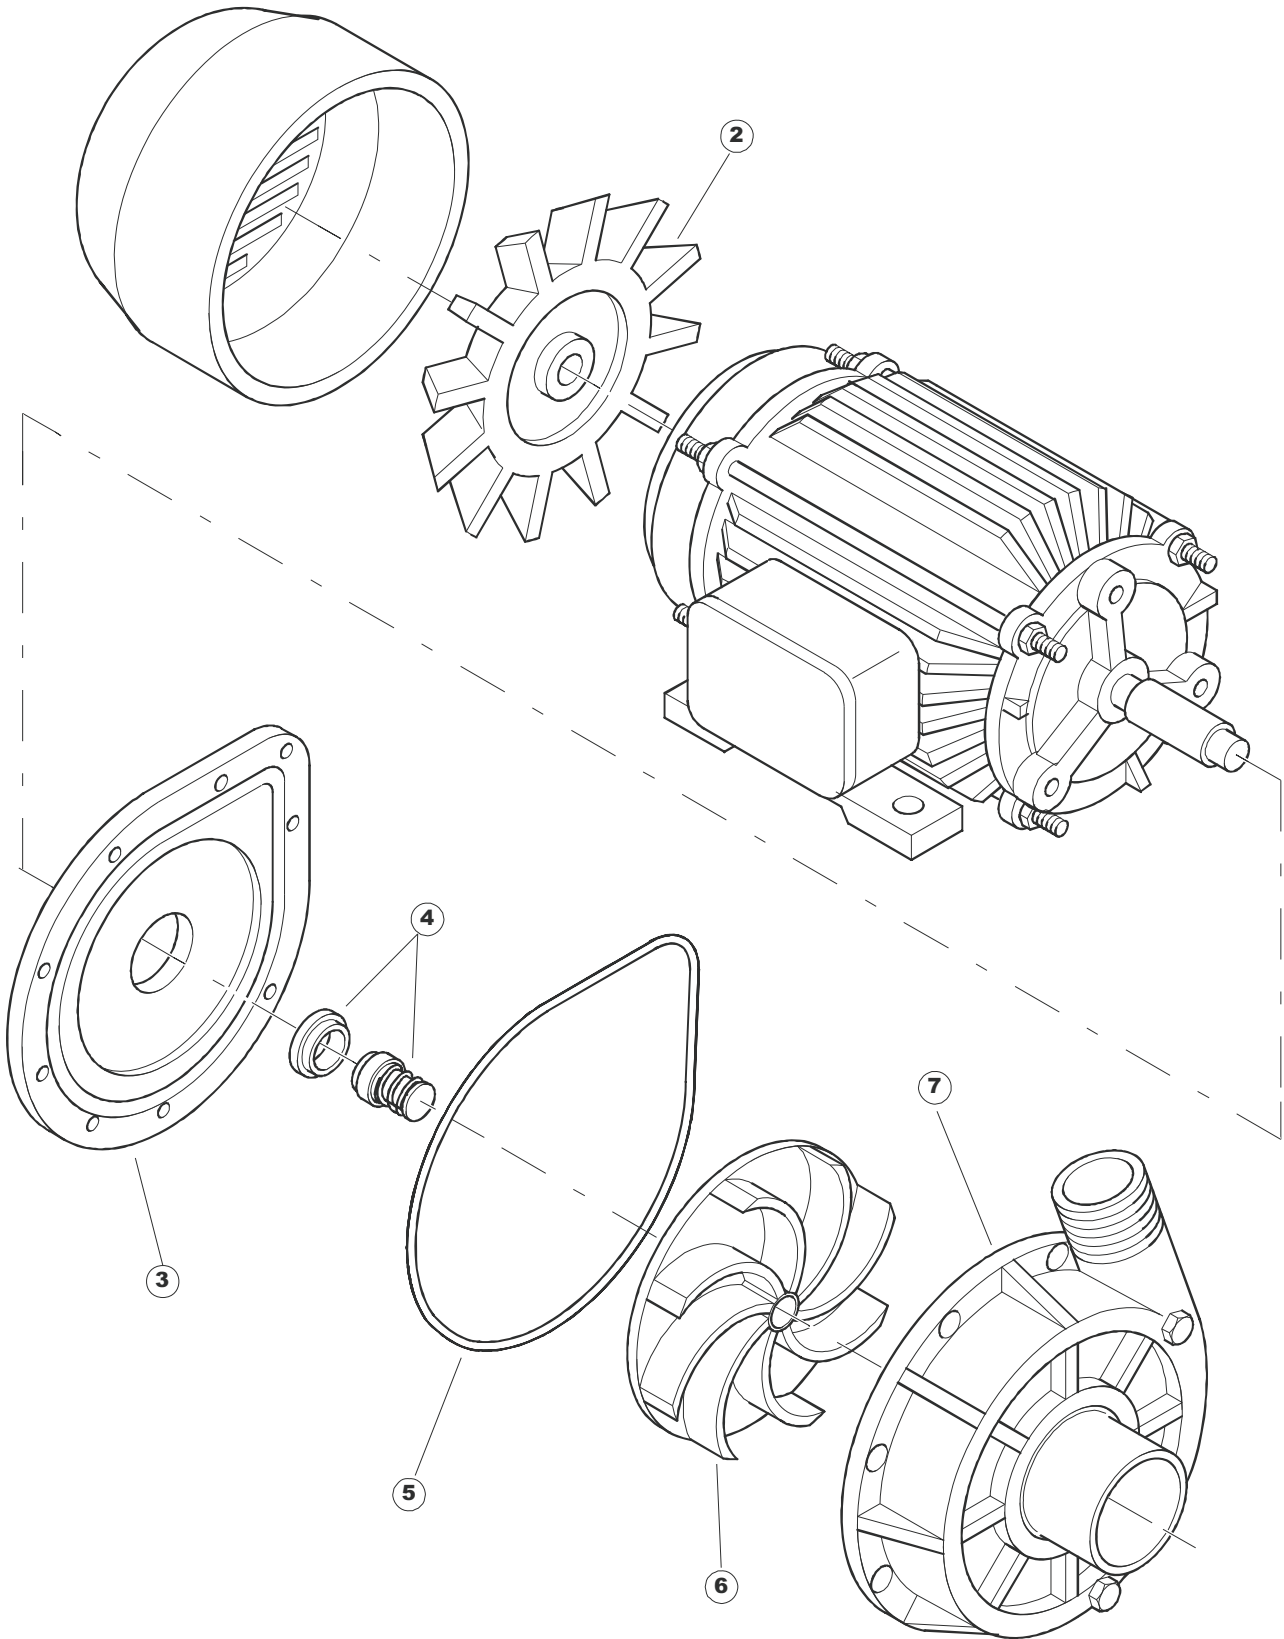

ELETTROBAR

**SPARE PARTS CATALOGUE
ERSATZTEILKATALOG
CATALOGUE PIECES DETACHEES
CATALOGO PARTI RICAMBIO
CATALOGO DE PIEZAS DE RECAMBIO
CATALOGO PEÇAS DE REPOSICAO**

Fast 200

06-07-2009

422522725

1

Seite	Position	Code	Alter Code	Beschreibung	ME
1	1	75050		PLATTE, OB. AUSS. FÜR KORBTR.PG MASCHINENFERTIG	NR
1	2	75035		FACCIATINA ESTERNA SUP PG FINITO	NR
1	3	75271		KIT TÜRFEDER GOLD80/RIVER150	NR
1	4	75225		SCATOLA SUPPORTO MOLLE SPORT. PG FINITO	NR
1	5	75053		SEITENPANEEL	NR
1	6	75654		FRONTPANEEL	NR
1	8	75040		PANNELLO ANG POST DX PG FINITO	NR
1	9	75082		KOMPLETTE TUER	NR
1	10	926014	CWM8	MAGNET 8x16x40 + CUST.xDEM201	NR
1	11	75244		RUECKWAND	NR
1	12	75041		RUECKWAND	NR
1	13	75035		FACCIATINA ESTERNA SUP PG FINITO	NR
1	15	75053		SEITENPANEEL	NR
1	16	75038		RUECKWAND	NR
1	17	926117	DWP128U	VERSTELFUSS X HAUB.3LEIT.	NR
1	18	75226		FEDER-HAKEN	NR
2	1	75581		BEFESTIGUNGSWINKEL FUER VORHANG - FERTIGTEIL	NR
2	2	75121		STAB, STÜTZE FÜR VORHANG	NR
2	3	75120		VORHANG, EINTRITT/AUSTRITT	NR
2	4	75124		STAB, STÜTZE FÜR MITTL.VORHANG	NR
2	5	75123		ZWISCHENVORHANG	NR
2	6	927088	CWM7	MAGNETE PER MICROINTERRUPTORE	NR
2	7	75095		HEBEL FÜR SPARREGLER/AUTOTIMER KORBTR.	NR
2	8	75069		WAGEN FÜR KORBTR. "GOLD80" KOMPL.	NR
2	9	75073		GRIFF, KORBTRANSPORTM.VERBIND.	NR
2	10	75070		TELAIO CARRELLO TRAINO PG FI.VEDI 75068	NR
2	11	486169	REB486169	SCHRAUBE, INOX 4MAX10/4 TBCR-SP	NR
2	12	75075		KUFEN FÜR KORBTR.	NR
2	13	75071		ABLAUFVERSCHLUSS	NR
2	14	75077		BUCHSE, ABLAUFVERSCHLUSS	NR
2	15	75076		PUFFER, HALTEVORRICHTUNG FÜR KORBTRANSPORTAUT.	NR
2	16	486078	CVI173	SCHRAUBE TC-CE M6X40 INOX	NR
2	17	75024		KOMPLETTE FUEHRUNGSSCHIENE FUER KORB-TRANSPORT	NR
2	18	75058		ROLLE FÜR KORBTR.	NR
2	19	75231		SPRITZBLECH FÜR KORBTR.	NR
2	20	75235		ANTRIEBSWELLE KOMPL.	NR
2	21	75141		BUCHSE, OB. KORBTRANSPORTMASCHINE	NR
2	22	75168		DICHTUNG, FLANSCH, ANTRIEBSWELLE	NR
2	23	75057		BUCHSE, UNT. KORBTRANSPORTMASCHINE	NR
2	25	75146		FILTER, SAMML. MIT KORBTR.GRIFF	NR
2	26	75200		FILTER, FÜR KORBTR.TISCH	NR
2	28	472061		UNTERLEGSCHIEBE, FÜR KORB-FÜHRUNG KL.3	NR
2	29	42092	C.42092	FÜHRUNG, ABSAUG.FILTER U70	NR
2	30	42089	C.42089	FILTER, ABSAUG. FÜR PUMPE U70	NR
2	31	75262		ÜBERLAUF, INOX KOMPL.FÜR KORBTRANSP.	NR
2	32	143005	SPG10	ROHR, DRUCKSCHALTER TP 5x11 (CASER/15/NL C4N)	MT
2	33	926049	DEP45	DRUCKSCHALTER 761999 180-70	NR
2	34	984005	REB984005	GRUPPO CAMPANA PRESSOST.35/40	NR
2	35	42185	C.42185	ABFLUSS, KOMPL., INOX 1"1/2 (01713007)	NR
2	36	75142		BUCHSE, UNTEN KORBTR.	NR
2	38	927246	DEM11NT	MICROINTERRUPTORE MS30+CALOTTA VFC03	NR