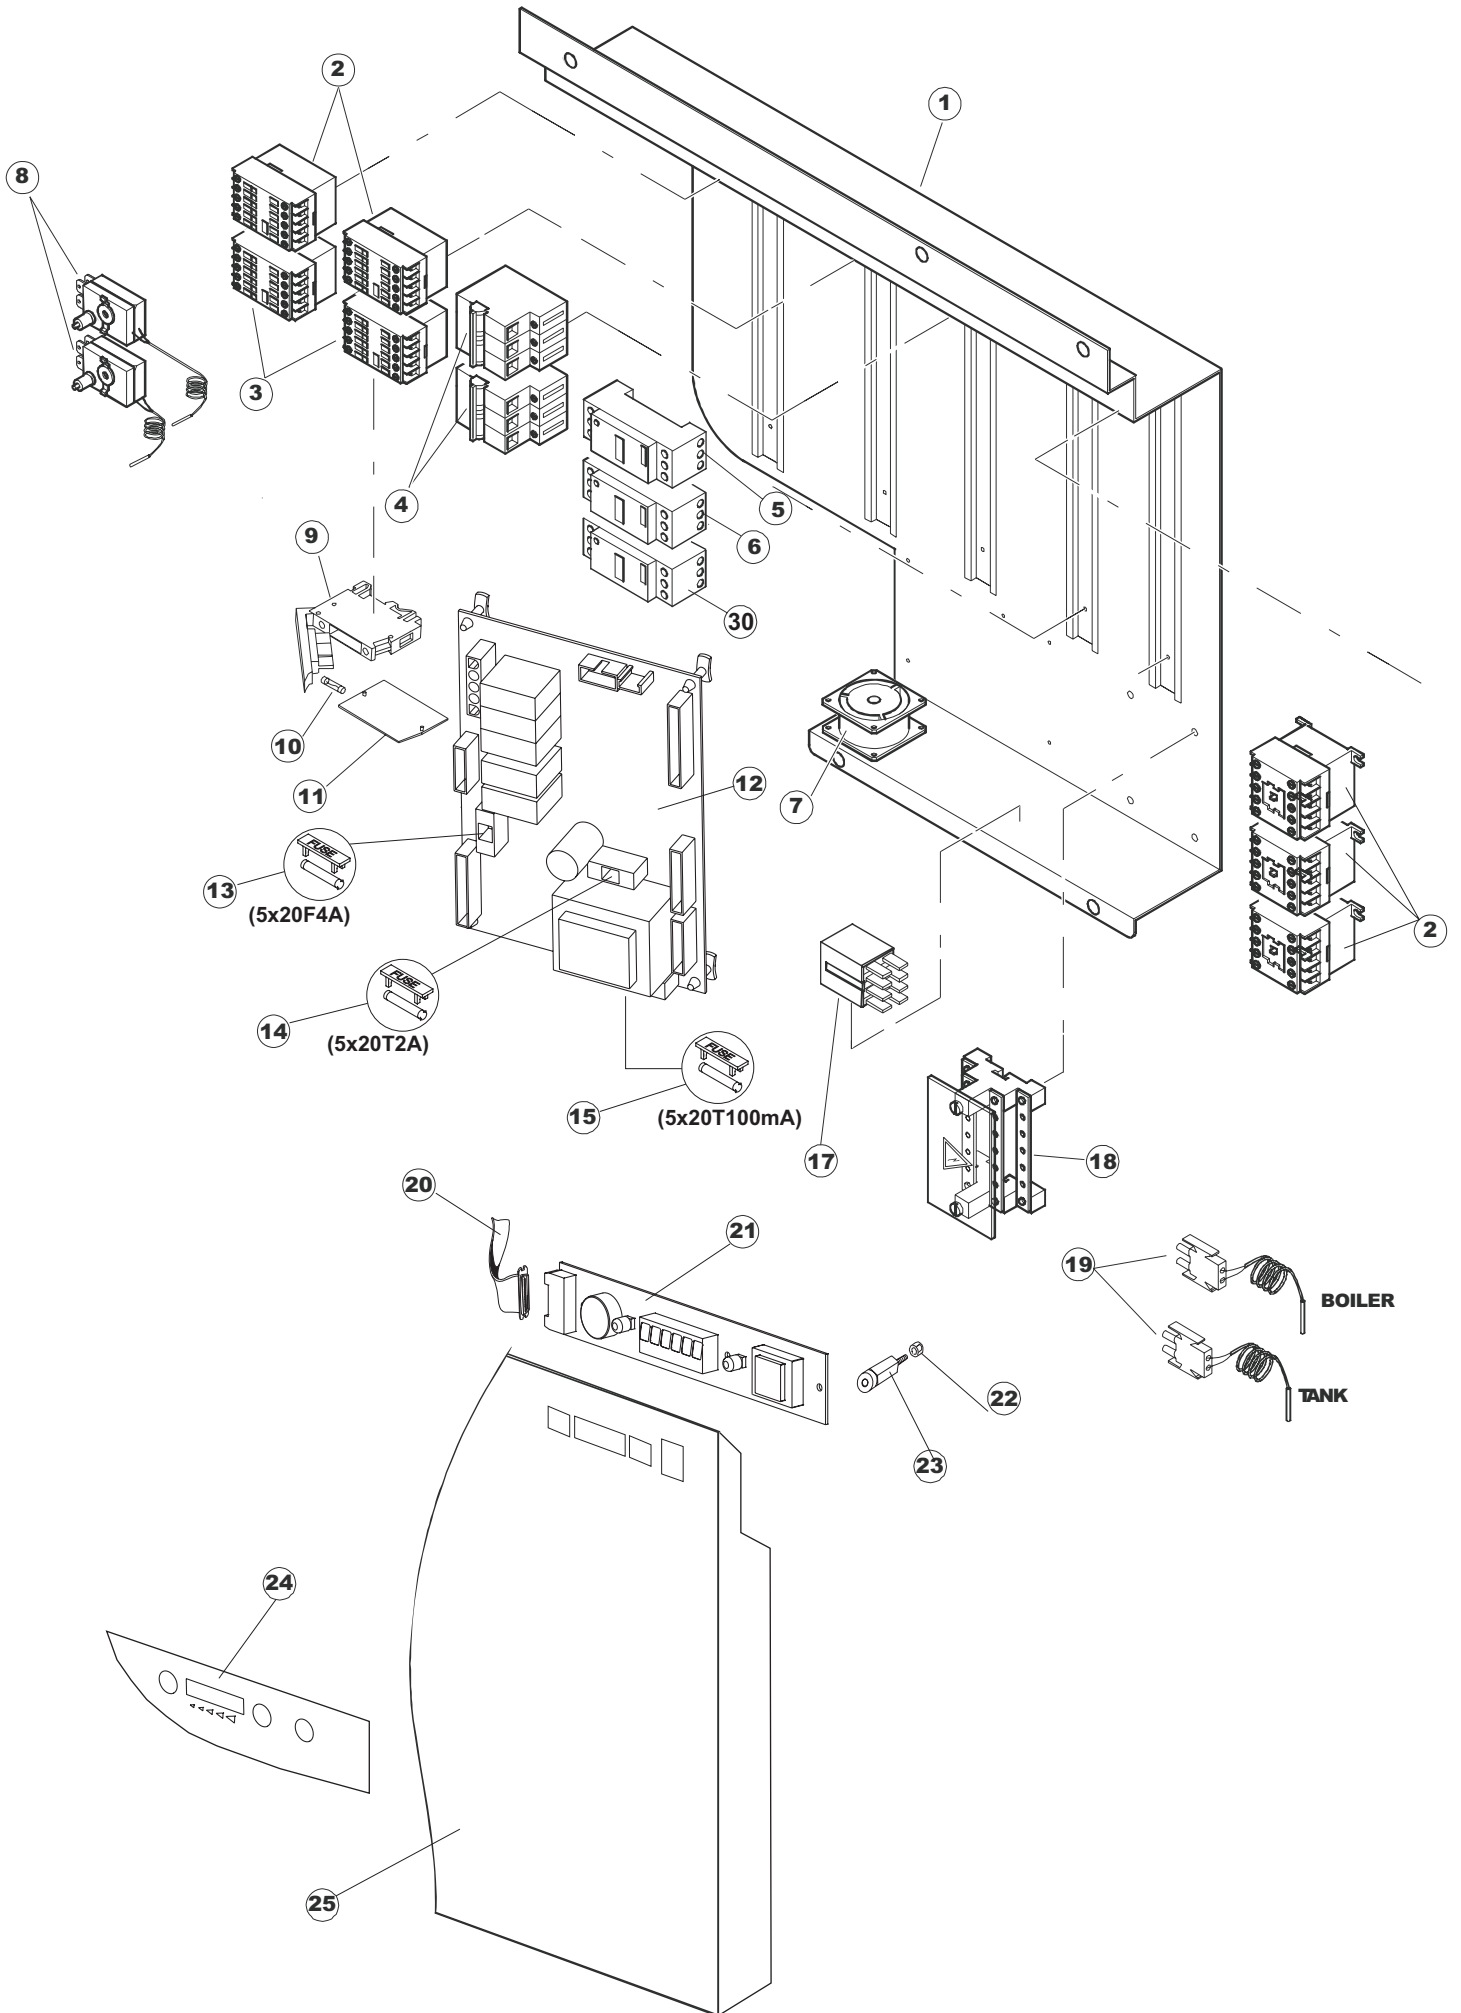

ELETTROBAR

**SPARE PARTS CATALOGUE
ERSATZTEILKATALOG
CATALOGUE PIECES DETACHEES
CATALOGO PARTI RICAMBIO
CATALOGO DE PIEZAS DE RECAMBIO
CATALOGO PEÇAS DE REPOSICAO**

Fast 200

06-07-2009

422522725

1

Seite	Position	Code	Alter Code	Beschreibung	ME
1	1	75050		PLATTE, OB. AUSS. FÜR KORBTR.PG MASCHINENFERTIG	NR
1	2	75035		FACCIATINA ESTERNA SUP PG FINITO	NR
1	3	75271		KIT TÜRFEDER GOLD80/RIVER150	NR
1	4	75225		SCATOLA SUPPORTO MOLLE SPORT. PG FINITO	NR
1	5	75053		SEITENPANEEL	NR
1	6	75654		FRONTPANEEL	NR
1	8	75040		PANNELLO ANG POST DX PG FINITO	NR
1	9	75082		KOMPLETTE TUER	NR
1	10	926014	CWM8	MAGNET 8x16x40 + CUST.xDEM201	NR
1	11	75244		RUECKWAND	NR
1	12	75041		RUECKWAND	NR
1	13	75035		FACCIATINA ESTERNA SUP PG FINITO	NR
1	15	75053		SEITENPANEEL	NR
1	16	75038		RUECKWAND	NR
1	17	926117	DWP128U	VERSTELFUSS X HAUB.3LEIT.	NR
1	18	75226		FEDER-HAKEN	NR
2	1	75581		BEFESTIGUNGSWINKEL FUER VORHANG - FERTIGTEIL	NR
2	2	75121		STAB, STÜTZE FÜR VORHANG	NR
2	3	75120		VORHANG, EINTRITT/AUSTRITT	NR
2	4	75124		STAB, STÜTZE FÜR MITTL.VORHANG	NR
2	5	75123		ZWISCHENVORHANG	NR
2	6	927088	CWM7	MAGNETE PER MICROINTERRUPTORE	NR
2	7	75095		HEBEL FÜR SPARREGLER/AUTOTIMER KORBTR.	NR
2	8	75069		WAGEN FÜR KORBTR. "GOLD80" KOMPL.	NR
2	9	75073		GRIFF, KORBTRANSPORTM.VERBIND.	NR
2	10	75070		TELAIO CARRELLO TRAINO PG FI.VEDI 75068	NR
2	11	486169	REB486169	SCHRAUBE, INOX 4MAX10/4 TBCR-SP	NR
2	12	75075		KUFEN FÜR KORBTR.	NR
2	13	75071		ABLAUFVERSCHLUSS	NR
2	14	75077		BUCHSE, ABLAUFVERSCHLUSS	NR
2	15	75076		PUFFER, HALTEVORRICHTUNG FÜR KORBTRANSPORTAUT.	NR
2	16	486078	CVI173	SCHRAUBE TC-CE M6X40 INOX	NR
2	17	75024		KOMPLETTE FUEHRUNGSSCHIENE FUER KORB-TRANSPORT	NR
2	18	75058		ROLLE FÜR KORBTR.	NR
2	19	75231		SPRITZBLECH FÜR KORBTR.	NR
2	20	75235		ANTRIEBSWELLE KOMPL.	NR
2	21	75141		BUCHSE, OB. KORBTRANSPORTMASCHINE	NR
2	22	75168		DICHTUNG, FLANSCH, ANTRIEBSWELLE	NR
2	23	75057		BUCHSE, UNT. KORBTRANSPORTMASCHINE	NR
2	25	75146		FILTER, SAMML. MIT KORBTR.GRIFF	NR
2	26	75200		FILTER, FÜR KORBTR.TISCH	NR
2	28	472061		UNTERLEGSCHIEBE, FÜR KORB-FÜHRUNG KL.3	NR
2	29	42092	C.42092	FÜHRUNG, ABSAUG.FILTER U70	NR
2	30	42089	C.42089	FILTER, ABSAUG. FÜR PUMPE U70	NR
2	31	75262		ÜBERLAUF, INOX KOMPL.FÜR KORBTRANSP.	NR
2	32	143005	SPG10	ROHR, DRUCKSCHALTER TP 5x11 (CASER/15/NL C4N)	MT
2	33	926049	DEP45	DRUCKSCHALTER 761999 180-70	NR
2	34	984005	REB984005	GRUPPO CAMPANA PRESSOST.35/40	NR
2	35	42185	C.42185	ABFLUSS, KOMPL., INOX 1"1/2 (01713007)	NR
2	36	75142		BUCHSE, UNTEN KORBTR.	NR
2	38	927246	DEM11NT	MICROINTERRUPTORE MS30+CALOTTA VFC03	NR