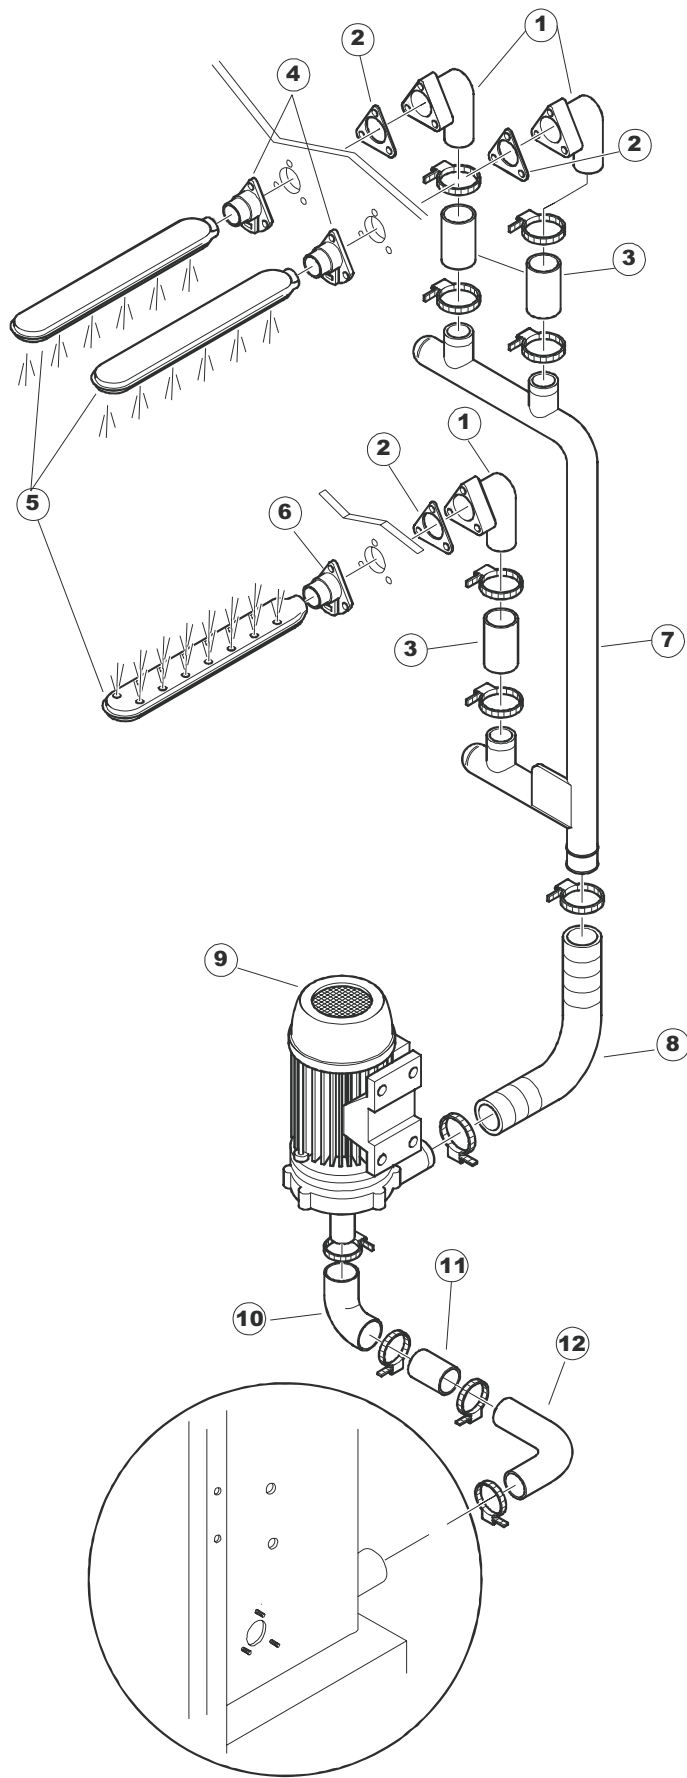

ELETTROBAR

**SPARE PARTS CATALOGUE
ERSATZTEILKATALOG
CATALOGUE PIECES DETACHEES
CATALOGO PARTI RICAMBIO
CATALOGO DE PIEZAS DE RECAMBIO
CATALOGO PEÇAS DE REPOSICAO**

Fast 200

06-07-2009

422522725

1

Seite	Position	Code	Alter Code	Beschreibung	ME
1	1	75050		PLATTE, OB. AUSS. FÜR KORBTR.PG MASCHINENFERTIG	NR
1	2	75035		FACCIATINA ESTERNA SUP PG FINITO	NR
1	3	75271		KIT TÜRFEDER GOLD80/RIVER150	NR
1	4	75225		SCATOLA SUPPORTO MOLLE SPORT. PG FINITO	NR
1	5	75053		SEITENPANEEL	NR
1	6	75654		FRONTPANEEL	NR
1	8	75040		PANNELLO ANG POST DX PG FINITO	NR
1	9	75082		KOMPLETTE TUER	NR
1	10	926014	CWM8	MAGNET 8x16x40 + CUST.xDEM201	NR
1	11	75244		RUECKWAND	NR
1	12	75041		RUECKWAND	NR
1	13	75035		FACCIATINA ESTERNA SUP PG FINITO	NR
1	15	75053		SEITENPANEEL	NR
1	16	75038		RUECKWAND	NR
1	17	926117	DWP128U	VERSTELFUSS X HAUB.3LEIT.	NR
1	18	75226		FEDER-HAKEN	NR
2	1	75581		BEFESTIGUNGSWINKEL FUER VORHANG - FERTIGTEIL	NR
2	2	75121		STAB, STÜTZE FÜR VORHANG	NR
2	3	75120		VORHANG, EINTRITT/AUSTRITT	NR
2	4	75124		STAB, STÜTZE FÜR MITTL.VORHANG	NR
2	5	75123		ZWISCHENVORHANG	NR
2	6	927088	CWM7	MAGNETE PER MICROINTERRUPTORE	NR
2	7	75095		HEBEL FÜR SPARREGLER/AUTOTIMER KORBTR.	NR
2	8	75069		WAGEN FÜR KORBTR. "GOLD80" KOMPL.	NR
2	9	75073		GRIFF, KORBTRANSPORTM.VERBIND.	NR
2	10	75070		TELAIO CARRELLO TRAINO PG FI.VEDI 75068	NR
2	11	486169	REB486169	SCHRAUBE, INOX 4MAX10/4 TBCR-SP	NR
2	12	75075		KUFEN FÜR KORBTR.	NR
2	13	75071		ABLAUFVERSCHLUSS	NR
2	14	75077		BUCHSE, ABLAUFVERSCHLUSS	NR
2	15	75076		PUFFER, HALTEVORRICHTUNG FÜR KORBTRANSPORTAUT.	NR
2	16	486078	CVI173	SCHRAUBE TC-CE M6X40 INOX	NR
2	17	75024		KOMPLETTE FUEHRUNGSSCHIENE FUER KORB-TRANSPORT	NR
2	18	75058		ROLLE FÜR KORBTR.	NR
2	19	75231		SPRITZBLECH FÜR KORBTR.	NR
2	20	75235		ANTRIEBSWELLE KOMPL.	NR
2	21	75141		BUCHSE, OB. KORBTRANSPORTMASCHINE	NR
2	22	75168		DICHTUNG, FLANSCH, ANTRIEBSWELLE	NR
2	23	75057		BUCHSE, UNT. KORBTRANSPORTMASCHINE	NR
2	25	75146		FILTER, SAMML. MIT KORBTR.GRIFF	NR
2	26	75200		FILTER, FÜR KORBTR.TISCH	NR
2	28	472061		UNTERLEGSCHIEBE, FÜR KORB-FÜHRUNG KL.3	NR
2	29	42092	C.42092	FÜHRUNG, ABSAUG.FILTER U70	NR
2	30	42089	C.42089	FILTER, ABSAUG. FÜR PUMPE U70	NR
2	31	75262		ÜBERLAUF, INOX KOMPL.FÜR KORBTRANSP.	NR
2	32	143005	SPG10	ROHR, DRUCKSCHALTER TP 5x11 (CASER/15/NL C4N)	MT
2	33	926049	DEP45	DRUCKSCHALTER 761999 180-70	NR
2	34	984005	REB984005	GRUPPO CAMPANA PRESSOST.35/40	NR
2	35	42185	C.42185	ABFLUSS, KOMPL., INOX 1"1/2 (01713007)	NR
2	36	75142		BUCHSE, UNTEN KORBTR.	NR
2	38	927246	DEM11NT	MICROINTERRUPTORE MS30+CALOTTA VFC03	NR