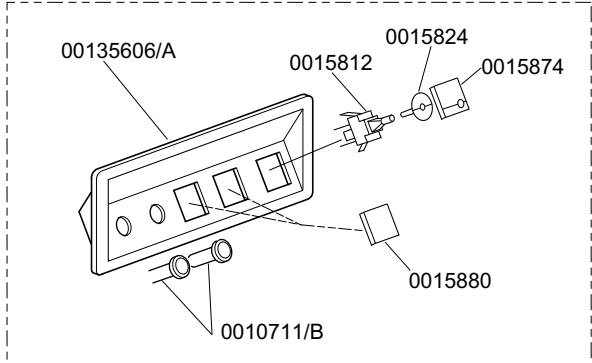

**KROMO**

**TABLE  
KI4440**

**REV  
02**

**DISHWASHER K 80**

<b>KROMO</b>	<b>TABLE</b>	<b>REV</b>
	<b>KI4460</b>	<b>16</b>
<b>DISHWASHER K 45-50-80</b>		
<b>From serial Nr.01028172 on</b>		

REGENERATION / DRAIN PUMP VERSION

STANDARD CONTROL PANEL K-45/50/80

<b>KROMO</b>	<b>TABLE</b>	<b>REV</b>
	<b>KI4461</b>	<b>00</b>
<b>DISHWASHER K 45-50-80</b>		

REGENERATION / DRAIN PUMP VERSION

0010708/B  
0010708/T  
0010708/L

0016037= 230V  
0015620=220/240V