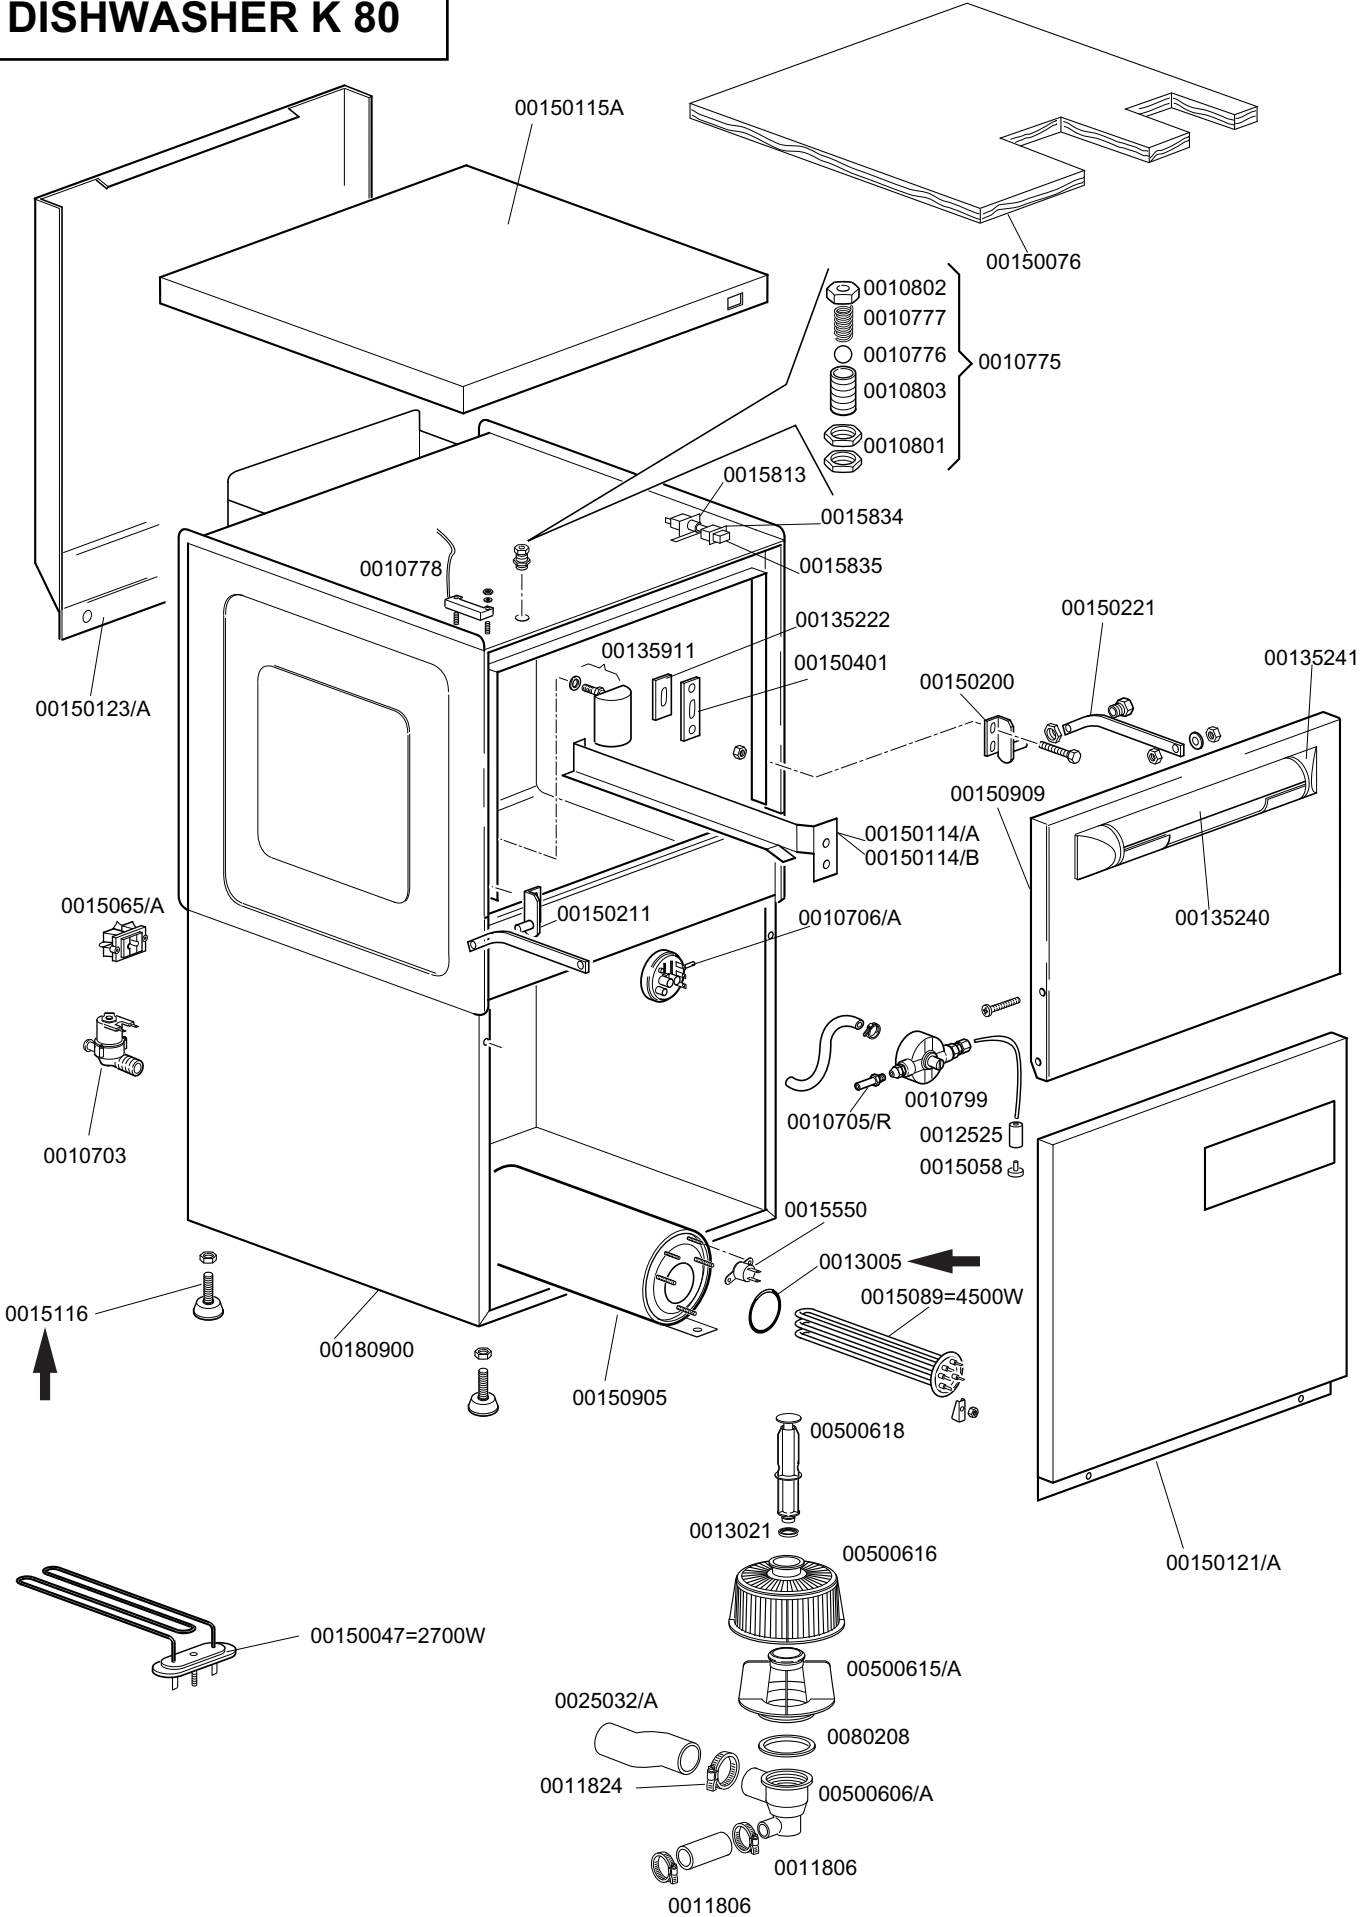

**KROMO**

**TABLE  
KI4440**

**REV  
02**

**DISHWASHER K 80**

<b>KROMO</b>	<b>TABLE</b>	<b>REV</b>
	<b>KI4460</b>	<b>16</b>
<b>DISHWASHER K 45-50-80</b>		
<b>From serial Nr.01028172 on</b>		

REGENERATION / DRAIN PUMP VERSION

STANDARD CONTROL PANEL K-45/50/80

<b>KROMO</b>	<b>TABLE</b>	<b>REV</b>
	<b>KI4461</b>	<b>00</b>
<b>DISHWASHER K 45-50-80</b>		

REGENERATION / DRAIN PUMP VERSION

0010708/B  
0010708/T  
0010708/L

0016037= 230V  
0015620=220/240V

0050557

0050559

0050562

0010707/1

00150309/A

0015149

0015086= 230V 50/60Hz  
0015086/B= 240V 50Hz

00150111-K50  
00150121-K80