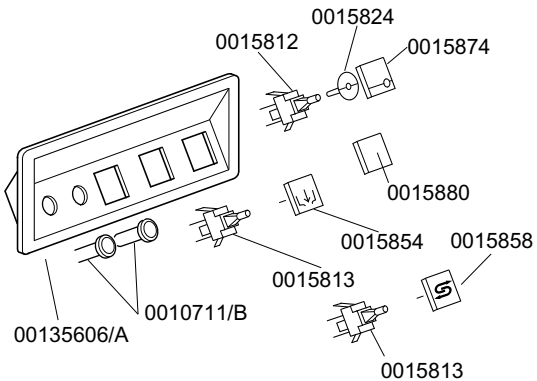

**KROMO**

**TABLE  
KI4440**

**REV  
02**

**DISHWASHER K 80**

<b>KROMO</b>	<b>TABLE</b>	<b>REV</b>
	<b>KI4460</b>	<b>16</b>
<b>DISHWASHER K 45-50-80</b>		
<b>From serial Nr.01028172 on</b>		

REGENERATION / DRAIN PUMP VERSION

STANDARD CONTROL PANEL K-45/50/80

<b>KROMO</b>	<b>TABLE</b>	<b>REV</b>
	<b>KI4461</b>	<b>00</b>
<b>DISHWASHER K 45-50-80</b>		

REGENERATION / DRAIN PUMP VERSION

0010708/B  
0010708/T  
0010708/L

0016037= 230V  
0015620=220/240V

0050557

0050559

0050562

0010707/1

00150309/A

0015149

0015086= 230V 50/60Hz  
0015086/B= 240V 50Hz

00150111-K50  
00150121-K80