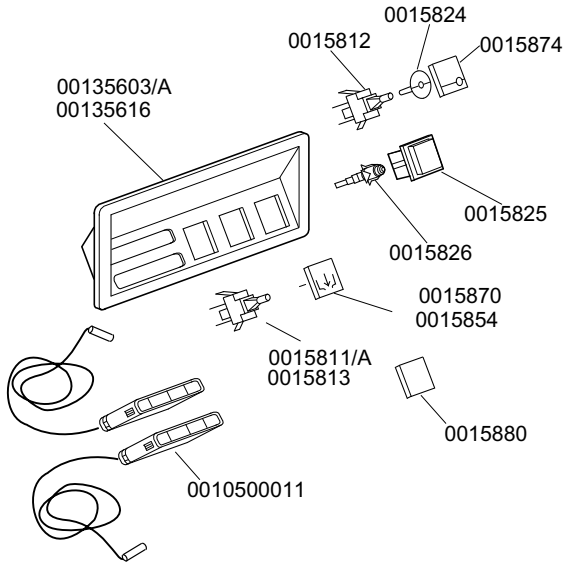

**KROMO**

**TABLE  
KI4440**

**REV  
02**

**DISHWASHER K 80**

<b>KROMO</b>	<b>TABLE</b>	<b>REV</b>
	<b>KI4460</b>	<b>16</b>
<b>DISHWASHER K 45-50-80</b>		
<b>From serial Nr.01028172 on</b>		

REGENERATION / DRAIN PUMP VERSION

STANDARD CONTROL PANEL K-45/50/80

<b>KROMO</b>	<b>TABLE</b>	<b>REV</b>
	<b>KI4461</b>	<b>00</b>
<b>DISHWASHER K 45-50-80</b>		

REGENERATION / DRAIN PUMP VERSION

0010708/B  
0010708/T  
0010708/L

0016037= 230V  
0015620=220/240V

0050557

0050559

0050562

0010707/1

00150309/A

0015149

0015086= 230V 50/60Hz  
0015086/B= 240V 50Hz

00150111-K50  
00150121-K80

STANDARD CONTROL PANEL K-45/50/80

0015812 0015824 0015874

0015880

0015854 0015858

0015813

0015813

00135600

0010711/B