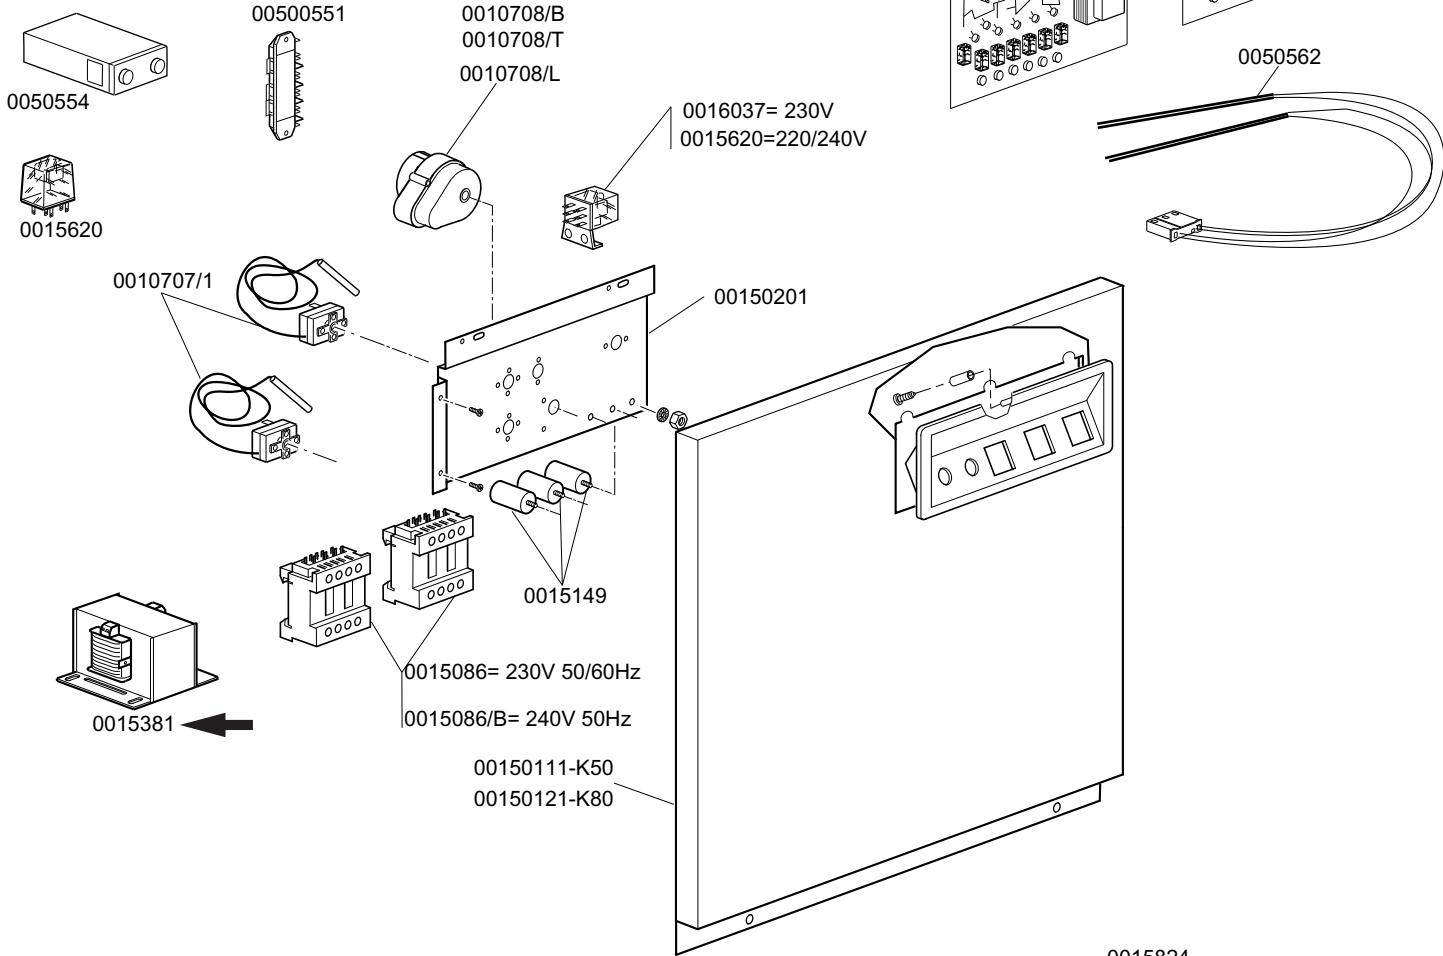

**KROMO**

**TABLE  
KI4440**

**REV  
02**

**DISHWASHER K 80**

<b>KROMO</b>	<b>TABLE</b>	<b>REV</b>
	<b>KI4460</b>	<b>16</b>
<b>DISHWASHER K 45-50-80</b>		
<b>From serial Nr.01028172 on</b>		

REGENERATION / DRAIN PUMP VERSION

STANDARD CONTROL PANEL K-45/50/80

<b>KROMO</b>	<b>TABLE</b>	<b>REV</b>
	<b>KI4461</b>	<b>00</b>
<b>DISHWASHER K 45-50-80</b>		

REGENERATION / DRAIN PUMP VERSION

0010708/B  
0010708/T  
0010708/L

0016037= 230V  
0015620=220/240V

0050557

0050559

0050562

0010707/1

00150309/A

0015149

0015086= 230V 50/60Hz  
0015086/B= 240V 50Hz

00150111-K50  
00150121-K80