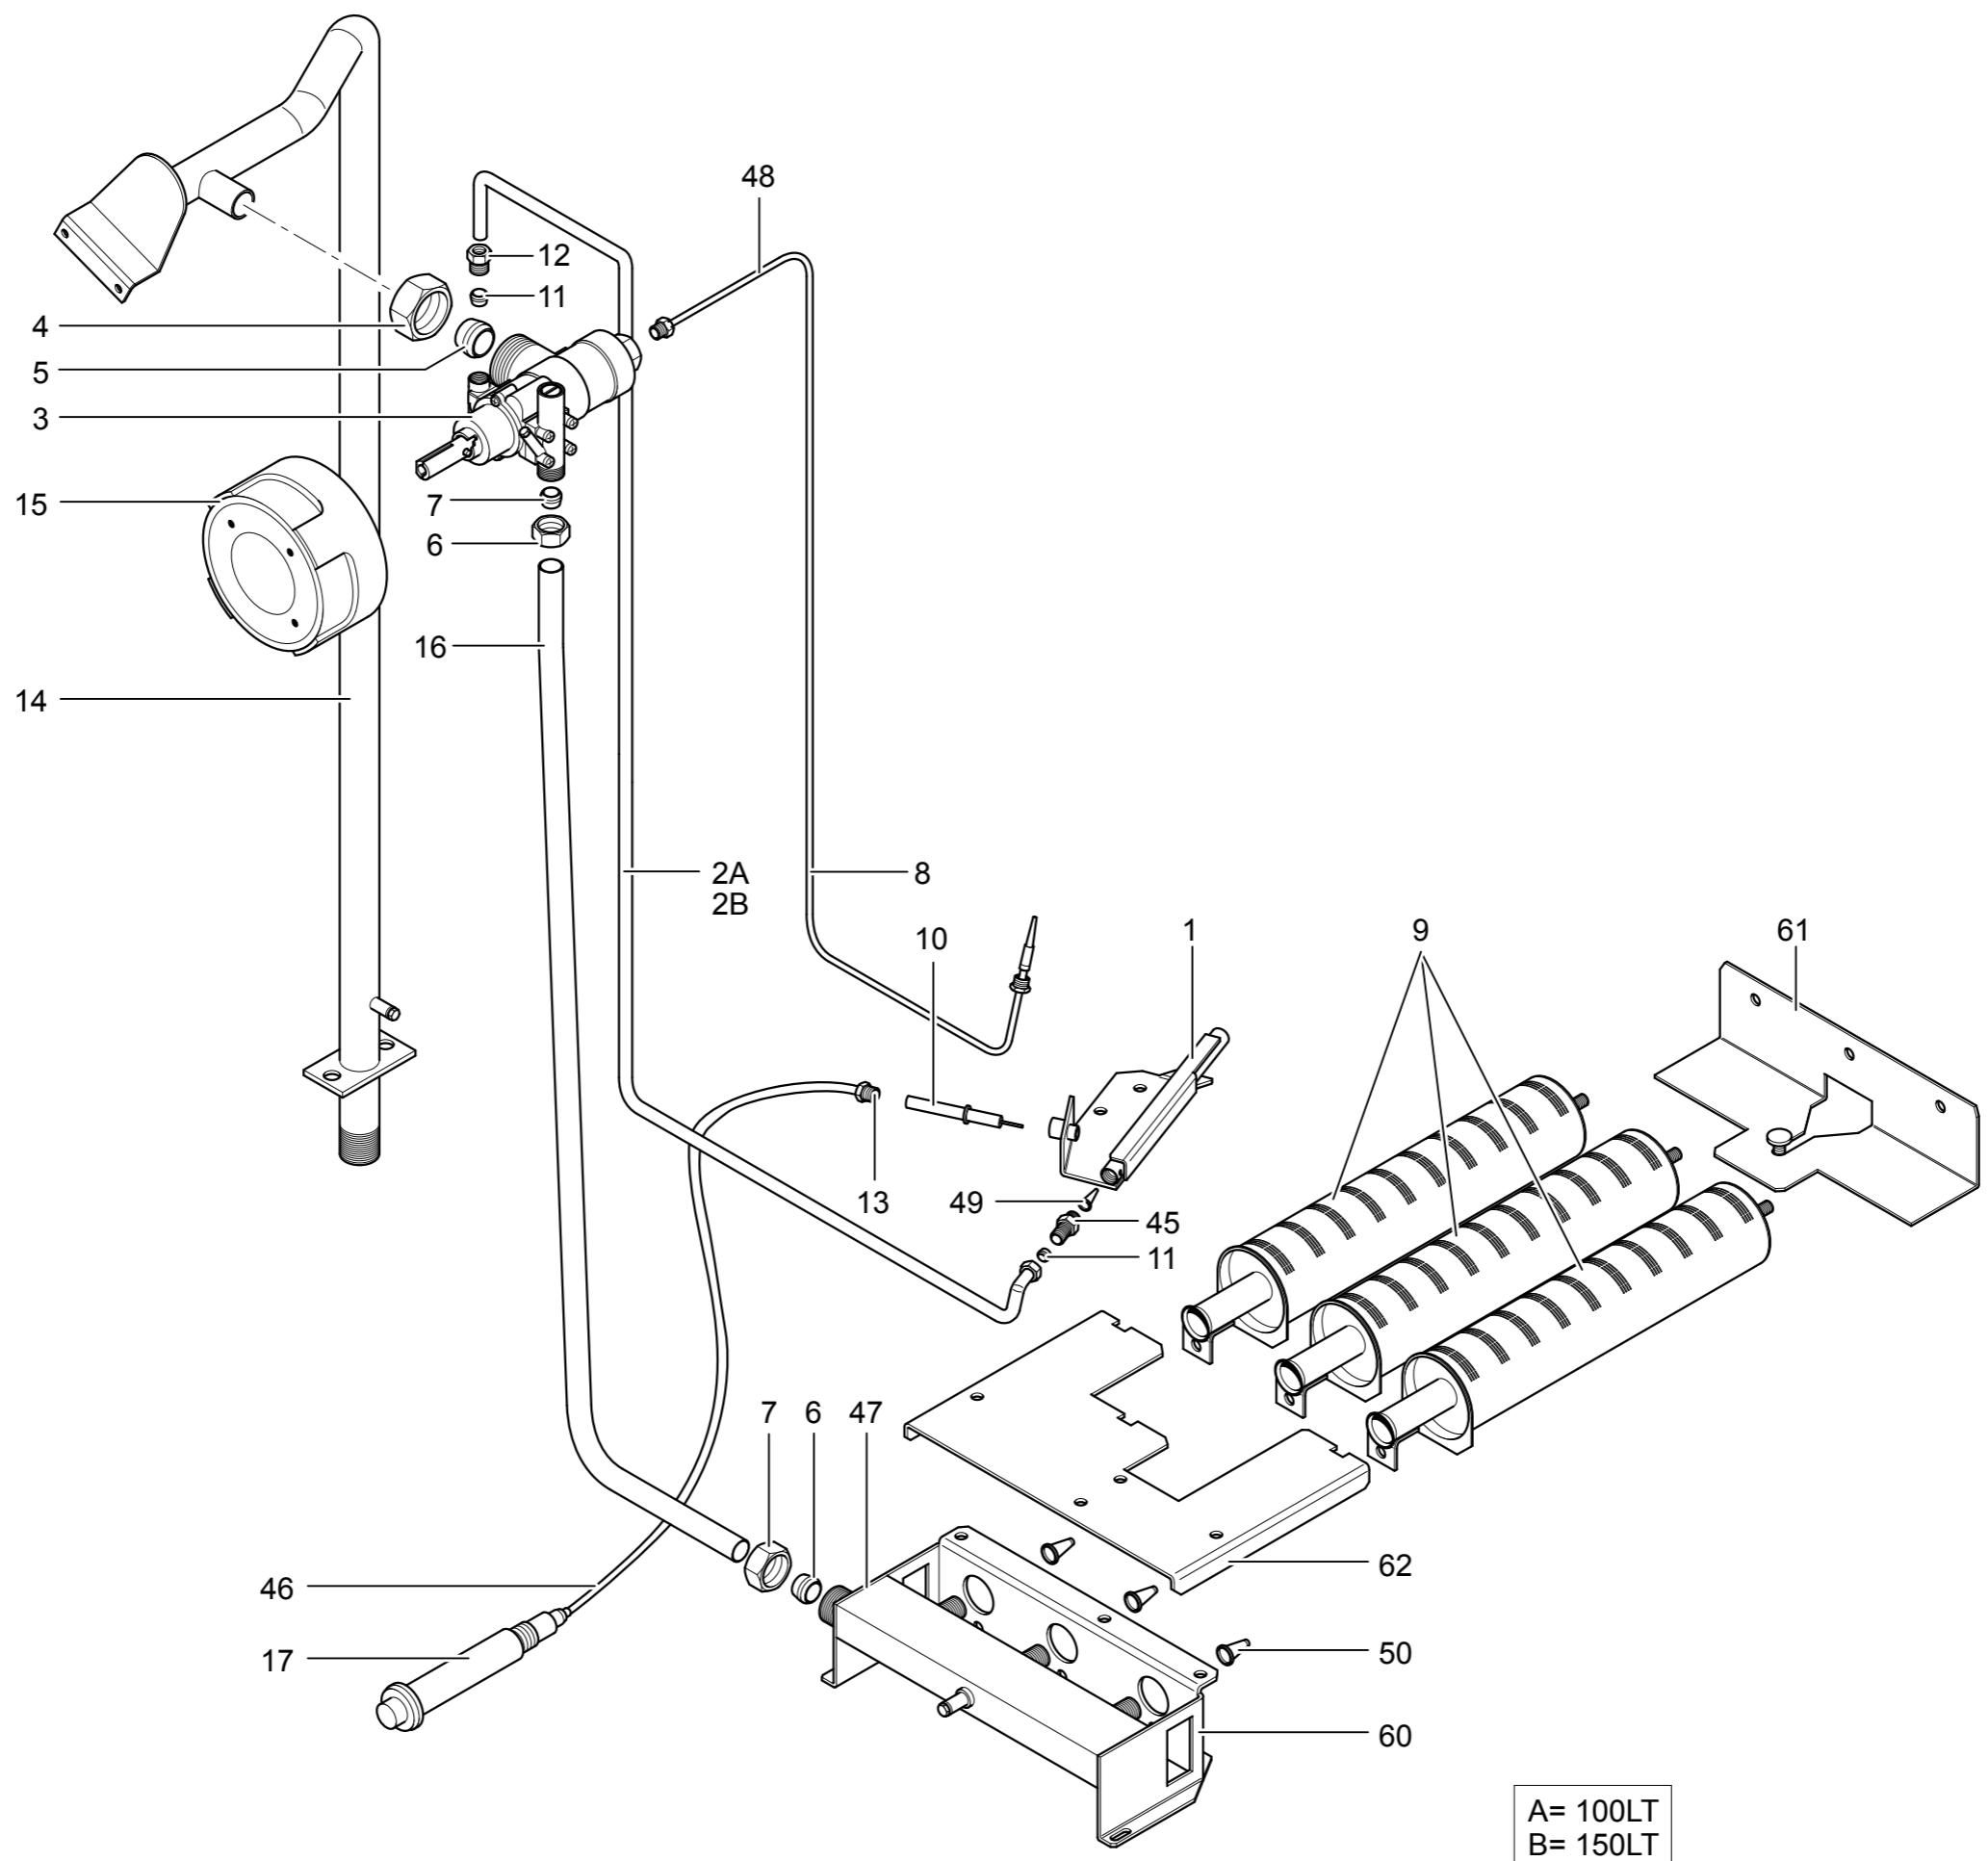

"A"

"A"

A= 100LT
B= 150LT

G1009
G1509

DOMINA

TAV. 951

A= 100LT
B= 150LT

G1009
G1509