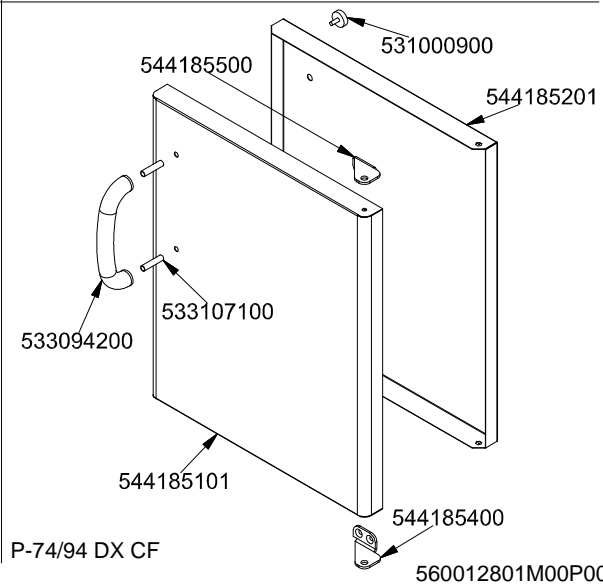

MAGICLOTUS 60

CUCINE / RANGES / HERDE / CUISINIÈRES

COMPONENTI COMUNI / STANDARDS PARTS / UEBLICHE TEILE / COMPOSANTS COMMUNS

PORTE / DOORS / FLÜGELÜREN / PORTES

Page	Pos	Code	Description
001		541197600	
001		536022100	PLUG FOR BRF BASIN
001		531056600	BURNER BRF-64G 06KW
001		533053000	AIR ADJUSTMENT BUSHING §18
001		544508700	
001		541113500	UPPER PLATE BRF-74G
001		531057100	LHD TELESCOPIC GUIDE RS50 L=480
001		536001700	GRIP D.25*19*M6
001		544562800	
001		25033535	
001		544508600	
001		531057000	RHD TELESCOPIC GUIDE RS50 L=480
001		531048400	INOX LEG Ø1"3/4 100-165 M10
002		533010900	NUT M14*1 H.4
002		531025600	ELBOW 90° NOZZLE-HOLDER §10 PIPE
002		533039300	BICONE §10
002		533010800	TUBE NUT D.10 M16*1,5
002		539018900	INDEX FOR KNOB
002		536019800	BLACK KNOB §70 PIN §8*6,5
002		539008200	ADHESIVE GRADUATED DISC FOR KNOB
002		533039100	BICONE §6
002		533018500	FITTING FOR BICONE D.6 M10*1
002		533018000	ELBOW FOR BICONE D.12 3/8 RS L20
002		533017900	BICONE D.12
002		537002800	PIEZOELECTRIC IGNITION M18
002		533053600	EUROSIT VALVE PLUG
002		533011500	PILOT BURNER 2 FLAMES 220
002		547003200	HIGH-VOLTAGE CABLE TUBE.§2 L=500
002		533010400	BICONE D.6
002		533045700	THERMOCOUPLE M9*1 500
002		533085200	
002		537008300	ROUND PLUG §2,4- LONG ELECTRODE
002		533018600	PLUG FITTING
002		533020200	PILOT JETS 0160 FOR LPG §30
002		533059100	NOZZLE §125A CH12*30 G-BM8
002		533069700	BY PASS COCK §075 25ST
002		531031600	HORIZON.THERMOSTATIC TAP BY-PASS 75
002		533109500	NOZZLE CH12X30,0 Ø105A
002		533069400	BY PASS COCK §065 25ST
002		531033800	HORIZON.THERMOSTATIC TAP BYPASS §65
002		533020400	NOZZLE 0160 (NATURAL GAS) 51
002		533058100	NOZZLE §190 CH12*30 G-BRF78
002		533057800	NOZZLE §205A CH12*30 H-BRF74
002		533109100	NOZZLE CH12X30,0 Ø195A S/F.E.
003		533094200	S/S HANDLE FOR 70/90 SERIES
003		533035200	
003		544182501	LEFT DOOR 73
003		544389300	
003		531007600	DOOR HINGE
003		536000200	D.12 H.4 BUMPER
003		544389200