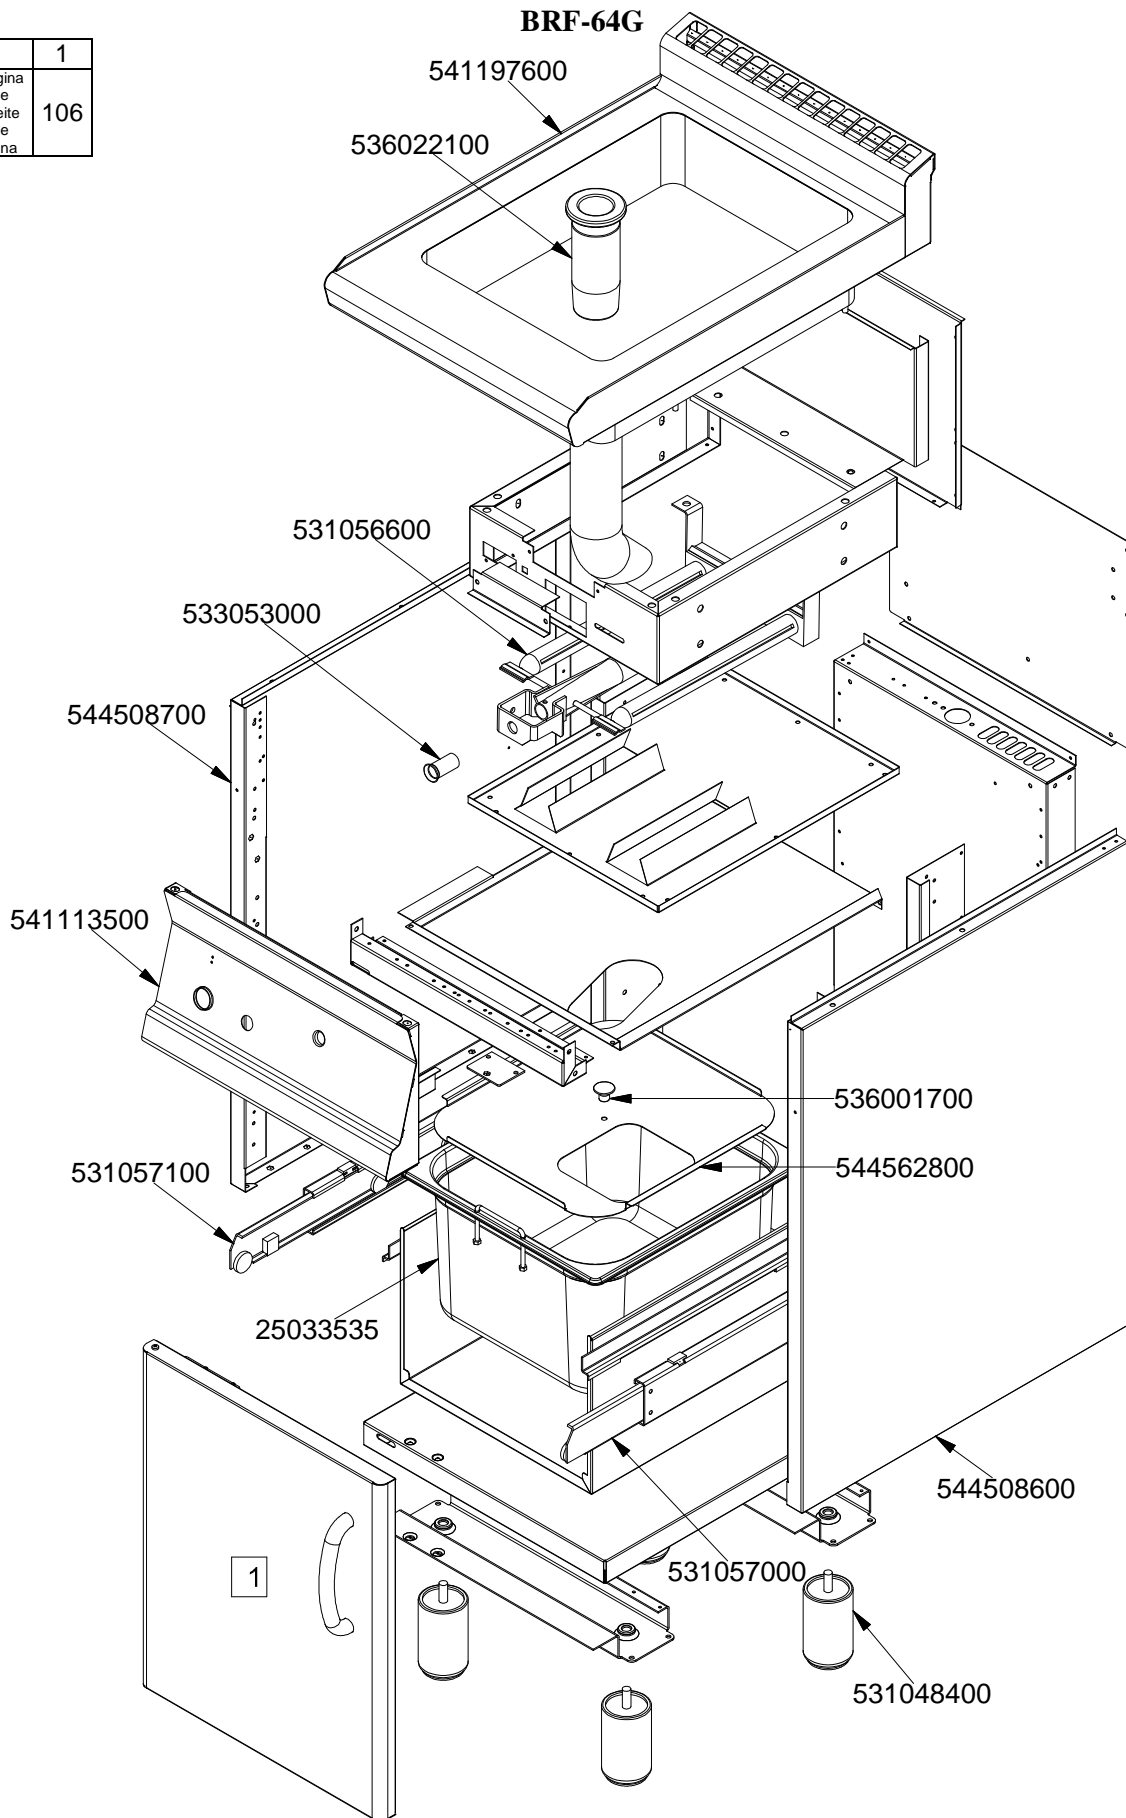

# MAGICLOTUS 60

CUCINE / RANGES / HERDE / CUISINIÈRES

	1
Vedi Pagina See Page Siehe Seite Voir Page Ver Página	106

560072700M00P00

## BRF-64G

	*	**	***	****
G30-28+30mbar G31- 37mbar	533020200	533059100	533069700	531031600
G30- 50mbar	533020200	533109500	533069400	531033800
G20- 20mbar G25- 25mbar	533020400	533058100	533069700	531031600
G20- 20mbar DE-AT	533020400	533058100	533069400	531033800
G25- 20mbar	533020400	533057800	533069400	531033800
G25- 25mbar NL	533020400	533109100	533069700	531031600