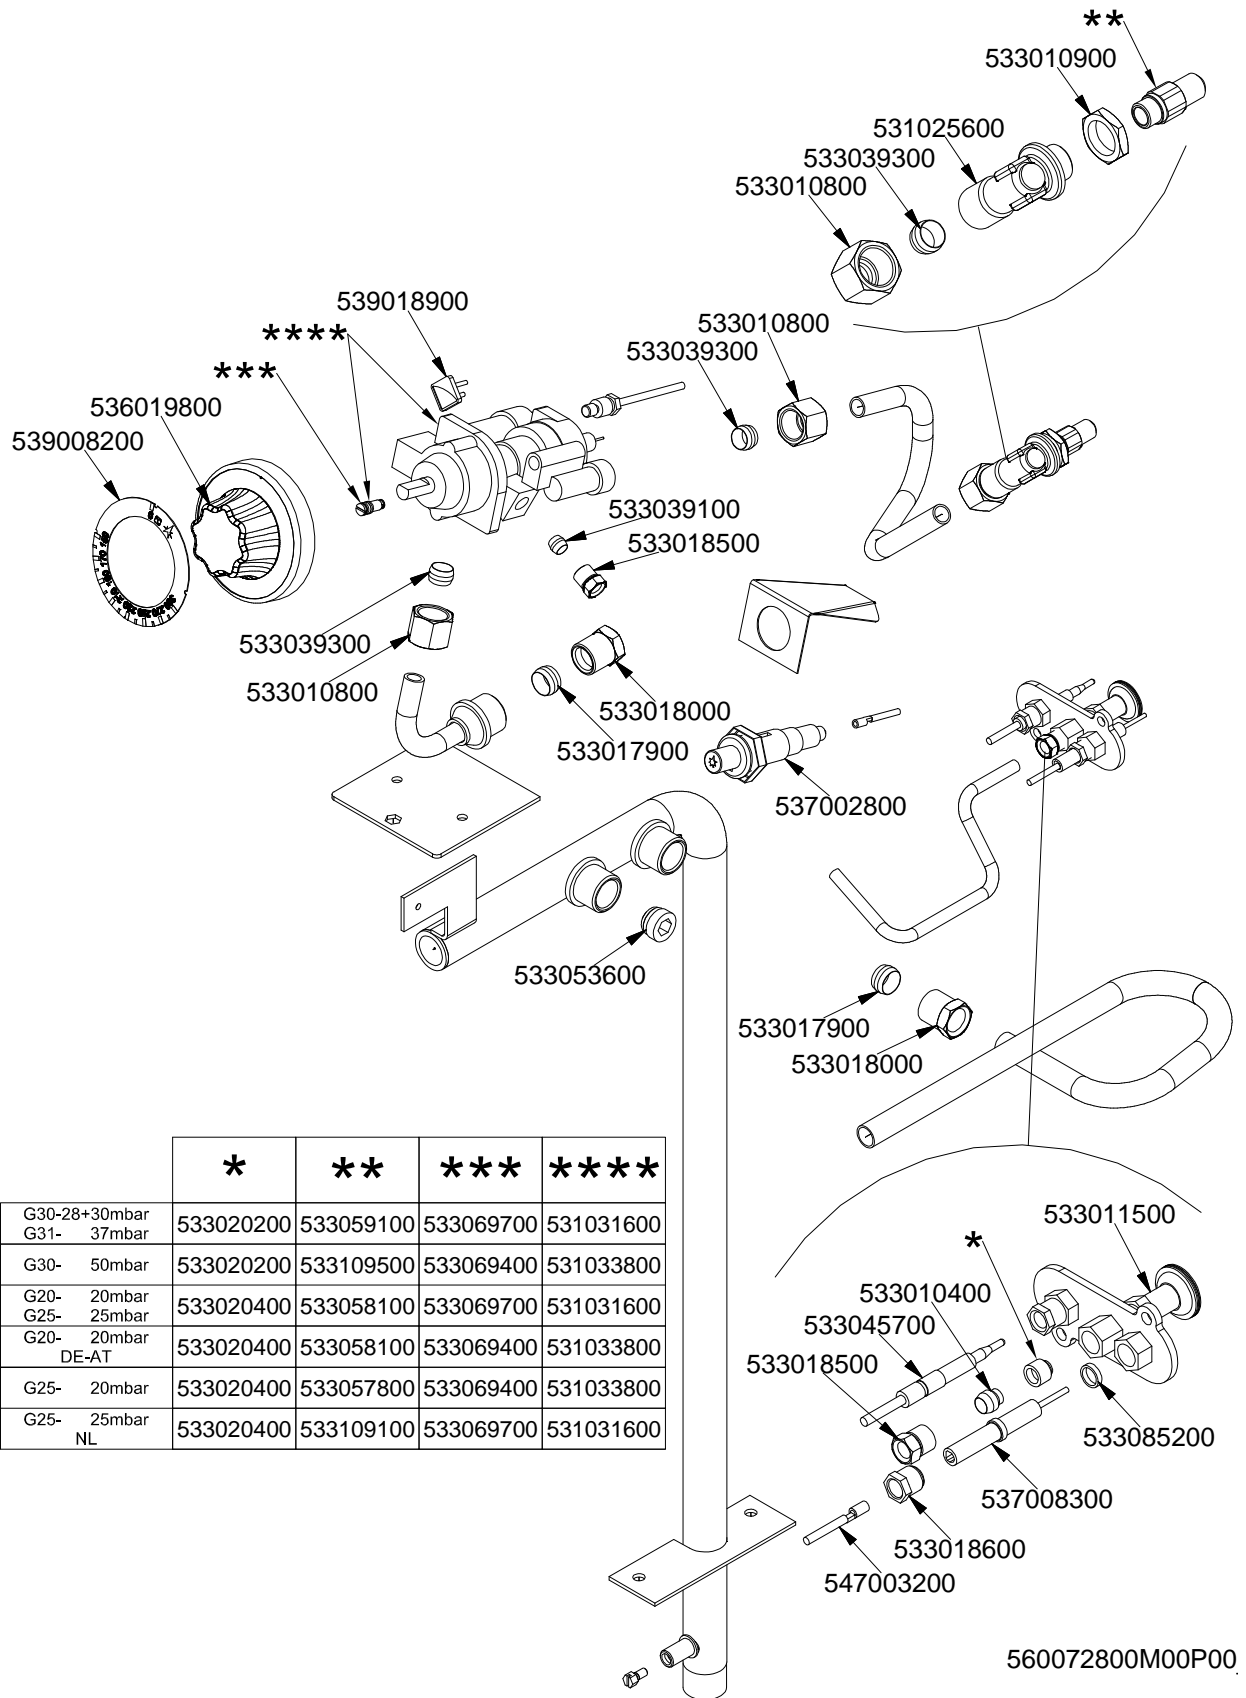

# MAGICLOTUS 60

CUCINE / RANGES / HERDE / CUISINIÈRES

	1
Vedi Pagina See Page Siehe Seite Voir Page Ver Página	106

560072700M00P00

# MAGICLOTUS 60

CUCINE / RANGES / HERDE / CUISINIÈRES

## BRF-64G

	*	**	***	****
G30-28+30mbar G31- 37mbar	533020200	533059100	533069700	531031600
G30- 50mbar	533020200	533109500	533069400	531033800
G20- 20mbar G25- 25mbar	533020400	533058100	533069700	531031600
G20- 20mbar DE-AT	533020400	533058100	533069400	531033800
G25- 20mbar	533020400	533057800	533069400	531033800
G25- 25mbar NL	533020400	533109100	533069700	531031600