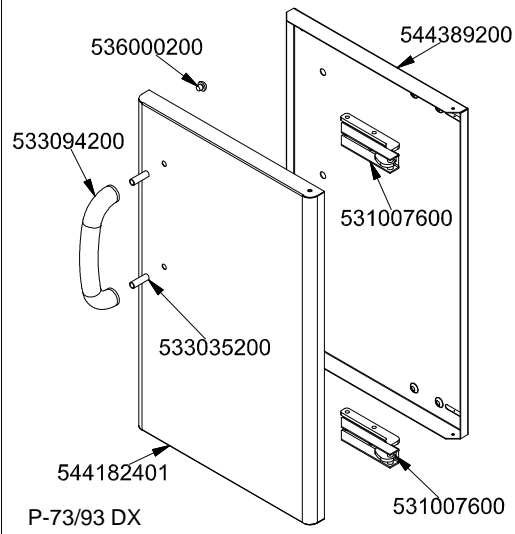

MAGICLOTUS 60

CUCINE / RANGES / HERDE / CUISINIÈRES

COMPONENTI COMUNI / STANDARDS PARTS / UEBLICHE TEILE / COMPOSANTS COMMUNS

PORTE / DOORS / FLÜGELÜREN / PORTES

Page	Pos	Code	Description
001		541197600	
001		536022100	PLUG FOR BRF BASIN
001		531056600	BURNER BRF-64G 06KW
001		533053000	AIR ADJUSTMENT BUSHING §18
001		544508700	
001		541113500	UPPER PLATE BRF-74G
001		531057100	LHD TELESCOPIC GUIDE RS50 L=480
001		536001700	GRIP D.25*19*M6
001		544562800	
001		25033535	
001		544508600	
001		531057000	RHD TELESCOPIC GUIDE RS50 L=480
001		531048400	INOX LEG Ø1"3/4 100-165 M10
002		533010900	NUT M14*1 H.4
002		531025600	ELBOW 90° NOZZLE-HOLDER §10 PIPE
002		533039300	BICONE §10
002		533010800	TUBE NUT D.10 M16*1,5
002		539018900	INDEX FOR KNOB
002		536019800	BLACK KNOB §70 PIN §8*6,5
002		539008200	ADHESIVE GRADUATED DISC FOR KNOB
002		533039100	BICONE §6
002		533018500	FITTING FOR BICONE D.6 M10*1
002		533018000	ELBOW FOR BICONE D.12 3/8 RS L20
002		533017900	BICONE D.12
002		537002800	PIEZOELECTRIC IGNITION M18
002		533053600	EUROSIT VALVE PLUG
002		533011500	PILOT BURNER 2 FLAMES 220
002		547003200	HIGH-VOLTAGE CABLE TUBE.§2 L=500
002		533010400	BICONE D.6
002		533045700	THERMOCOUPLE M9*1 500
002		533085200	
002		537008300	ROUND PLUG §2,4- LONG ELECTRODE
002		533018600	PLUG FITTING
002		533020200	PILOT JETS 0160 FOR LPG §30
002		533059100	NOZZLE §125A CH12*30 G-BM8
002		533069700	BY PASS COCK §075 25ST
002		531031600	HORIZON.THERMOSTATIC TAP BY-PASS 75
002		533109500	NOZZLE CH12X30,0 Ø105A
002		533069400	BY PASS COCK §065 25ST
002		531033800	HORIZON.THERMOSTATIC TAP BYPASS §65
002		533020400	NOZZLE 0160 (NATURAL GAS) 51
002		533058100	NOZZLE §190 CH12*30 G-BRF78
002		533057800	NOZZLE §205A CH12*30 H-BRF74
002		533109100	NOZZLE CH12X30,0 Ø195A S/F.E.
003		533094200	S/S HANDLE FOR 70/90 SERIES
003		533035200	
003		544182501	LEFT DOOR 73
003		544389300	
003		531007600	DOOR HINGE
003		536000200	D.12 H.4 BUMPER
003		544389200