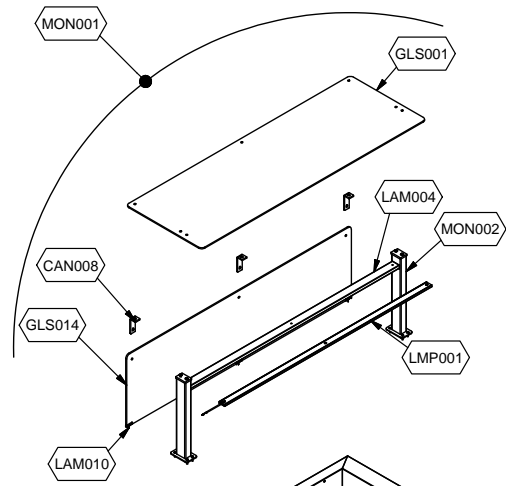

Kühlung Büffet-Element

Artikel-Nr. 651120 (9BESS4FIF0A92 / SOUL SERVICE STAND BLUE 4)

Explosionszeichnung / Ersatzteile

Bitte bei Ersatzteilbestellung immer Artikelnummer und Seriennummer mit angeben!

Cod. ESP357

Denominazione: SERVICE-STAND BLUE 3-4 INCORPORATO

Data: 15/04/13

INDICE DI MODIFICA: 00

	PARAM.	OPTIONAL
--	--------	----------

SCE001

TAR001

OPT

Code	Description	Notes
73688954	FULL EVAPORATOR KIT	5
74837184	FAN PROTECTION FILTER	2
74700708	LIQUID RECEIVER	2
74702120	FIXES GLASS	
74865634	COMPRESSOR	4
74837119	CONDENSER	5
74867018	COMPRESSOR ELECTRICAL PARTS	2
74839104	EVAPORATOR	5
74848160	FAN	2
74848118	FAN BLADE	2
74845036	TANGENTIAL FAN	2
72538624	SUPERSTRUCTURE TOP GLASS	
72538774	FRONTAL GLASS	
74847194	EVAPORATOR GRID	
74742008	MAIN ON/OFF SWITCH	2
74742017	LIGHT ON/OFF SWITCH	2
75956088	POWER RELAY	2
72539281	CONDENSING UNIT SUPPORT	
72539288	CONDENSING UNIT GRID	
72556044	PAN SUPPORT	
72539084	LED LIGHTING COVERING	
72538764	EVAPORATOR COVERING	
72538574	EVAPORATOR FRONT AIR-CONVEYOR	
72538674	EVAPORATOR REAR AIR-CONVEYOR	
74707262	WELL TRAY	
72557114	GLASS SUPPORT	
72539674	FRAME FIXING KIT	
72539484	PANS SUPPORTS	
72539044	LED LIGHTING	
73669064	SUPERSTRUCTURE	
72539070	SUPERSTRUCTURE SIDE SUPPORT	
72539682	SIDE FRAME	
72539694	FRONT BOTTOM FRAME	
74707120	PAN	3

Cod. ESP357

Denominazione: SERVICE-STAND BLUE 3-4 INCORPORATO

Data: 15/04/13

INDICE DI MODIFICA: 00

Code	Description	Notes
SC850	ELECTRICAL WIRING	1
73670196	DRIER FILTER	2
RIF.TAR.B05	CONTROLLER PRESETTING SERVICE	1
74700881	UNSETTED ELECTRONIC CONTROLLER	1
74700916	PROBE	1
74700892	LED POWER PACK	1
74700954	SPEED FAN CONTROLLER	1
74861586	FULL CONDENSING UNIT	
74877107	VALVE	4
74708007	CASTOR/FEET	
73669908	POWER BOX	