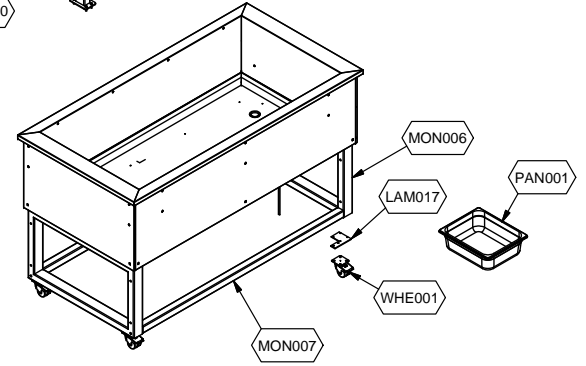

Kühlung Büffet-Element

Artikel-Nr. 651120 (9BESS4FIF0A92 / SOUL SERVICE STAND BLUE 4)

Explosionszeichnung / Ersatzteile

Bitte bei Ersatzteilbestellung immer Artikelnummer und Seriennummer mit angeben!

Cod. ESP357

Denominazione: SERVICE-STAND BLUE 3-4 INCORPORATO

Data: 15/04/13

INDICE DI MODIFICA: 00

	PARAM.	OPTIONAL
--	--------	----------

SCE001

TAR001

OPT

Code	Description	Notes
73688954	FULL EVAPORATOR KIT	5
74837184	FAN PROTECTION FILTER	2
74700708	LIQUID RECEIVER	2
74702120	FIXES GLASS	
74865634	COMPRESSOR	4
74837119	CONDENSER	5
74867018	COMPRESSOR ELECTRICAL PARTS	2
74839104	EVAPORATOR	5
74848160	FAN	2
74848118	FAN BLADE	2
74845036	TANGENTIAL FAN	2
72538624	SUPERSTRUCTURE TOP GLASS	
72538774	FRONTAL GLASS	
74847194	EVAPORATOR GRID	
74742008	MAIN ON/OFF SWITCH	2
74742017	LIGHT ON/OFF SWITCH	2
75956088	POWER RELAY	2
72539281	CONDENSING UNIT SUPPORT	
72539288	CONDENSING UNIT GRID	
72556044	PAN SUPPORT	
72539084	LED LIGHTING COVERING	
72538764	EVAPORATOR COVERING	
72538574	EVAPORATOR FRONT AIR-CONVEYOR	
72538674	EVAPORATOR REAR AIR-CONVEYOR	
74707262	WELL TRAY	
72557114	GLASS SUPPORT	
72539674	FRAME FIXING KIT	
72539484	PANS SUPPORTS	
72539044	LED LIGHTING	
73669064	SUPERSTRUCTURE	
72539070	SUPERSTRUCTURE SIDE SUPPORT	
72539682	SIDE FRAME	
72539694	FRONT BOTTOM FRAME	
74707120	PAN	3

Cod. ESP357

Denominazione: SERVICE-STAND BLUE 3-4 INCORPORATO

Data: 15/04/13

INDICE DI MODIFICA: 00

Code	Description	Notes
SC850	ELECTRICAL WIRING	1
73670196	DRIER FILTER	2
RIF.TAR.B05	CONTROLLER PRESETTING SERVICE	1
74700881	UNSETTED ELECTRONIC CONTROLLER	1
74700916	PROBE	1
74700892	LED POWER PACK	1
74700954	SPEED FAN CONTROLLER	1
74861586	FULL CONDENSING UNIT	
74877107	VALVE	4
74708007	CASTOR/FEET	
73669908	POWER BOX	