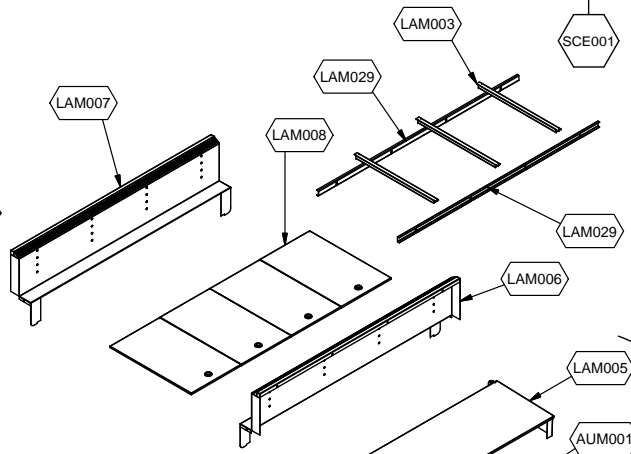

Kühlung Büffet-Element

Artikel-Nr. 651120 (9BESS4FIF0A92 / SOUL SERVICE STAND BLUE 4)

Explosionszeichnung / Ersatzteile

Bitte bei Ersatzteilbestellung immer Artikelnummer und Seriennummer mit angeben!

Cod. ESP357

Denominazione: SERVICE-STAND BLUE 3-4 INCORPORATO

Data: 15/04/13

INDICE DI MODIFICA: 00

	PARAM.	OPTIONAL
--	--------	----------

SCE001

TAR001

OPT

Code	Description	Notes
73688954	FULL EVAPORATOR KIT	5
74837184	FAN PROTECTION FILTER	2
74700708	LIQUID RECEIVER	2
74702120	FIXES GLASS	
74865634	COMPRESSOR	4
74837119	CONDENSER	5
74867018	COMPRESSOR ELECTRICAL PARTS	2
74839104	EVAPORATOR	5
74848160	FAN	2
74848118	FAN BLADE	2
74845036	TANGENTIAL FAN	2
72538624	SUPERSTRUCTURE TOP GLASS	
72538774	FRONTAL GLASS	
74847194	EVAPORATOR GRID	
74742008	MAIN ON/OFF SWITCH	2
74742017	LIGHT ON/OFF SWITCH	2
75956088	POWER RELAY	2
72539281	CONDENSING UNIT SUPPORT	
72539288	CONDENSING UNIT GRID	
72556044	PAN SUPPORT	
72539084	LED LIGHTING COVERING	
72538764	EVAPORATOR COVERING	
72538574	EVAPORATOR FRONT AIR-CONVEYOR	
72538674	EVAPORATOR REAR AIR-CONVEYOR	
74707262	WELL TRAY	
72557114	GLASS SUPPORT	
72539674	FRAME FIXING KIT	
72539484	PANS SUPPORTS	
72539044	LED LIGHTING	
73669064	SUPERSTRUCTURE	
72539070	SUPERSTRUCTURE SIDE SUPPORT	
72539682	SIDE FRAME	
72539694	FRONT BOTTOM FRAME	
74707120	PAN	3

Cod. ESP357

Denominazione: SERVICE-STAND BLUE 3-4 INCORPORATO

Data: 15/04/13

INDICE DI MODIFICA: 00

Code	Description	Notes
SC850	ELECTRICAL WIRING	1
73670196	DRIER FILTER	2
RIF.TAR.B05	CONTROLLER PRESETTING SERVICE	1
74700881	UNSETTED ELECTRONIC CONTROLLER	1
74700916	PROBE	1
74700892	LED POWER PACK	1
74700954	SPEED FAN CONTROLLER	1
74861586	FULL CONDENSING UNIT	
74877107	VALVE	4
74708007	CASTOR/FEET	
73669908	POWER BOX	