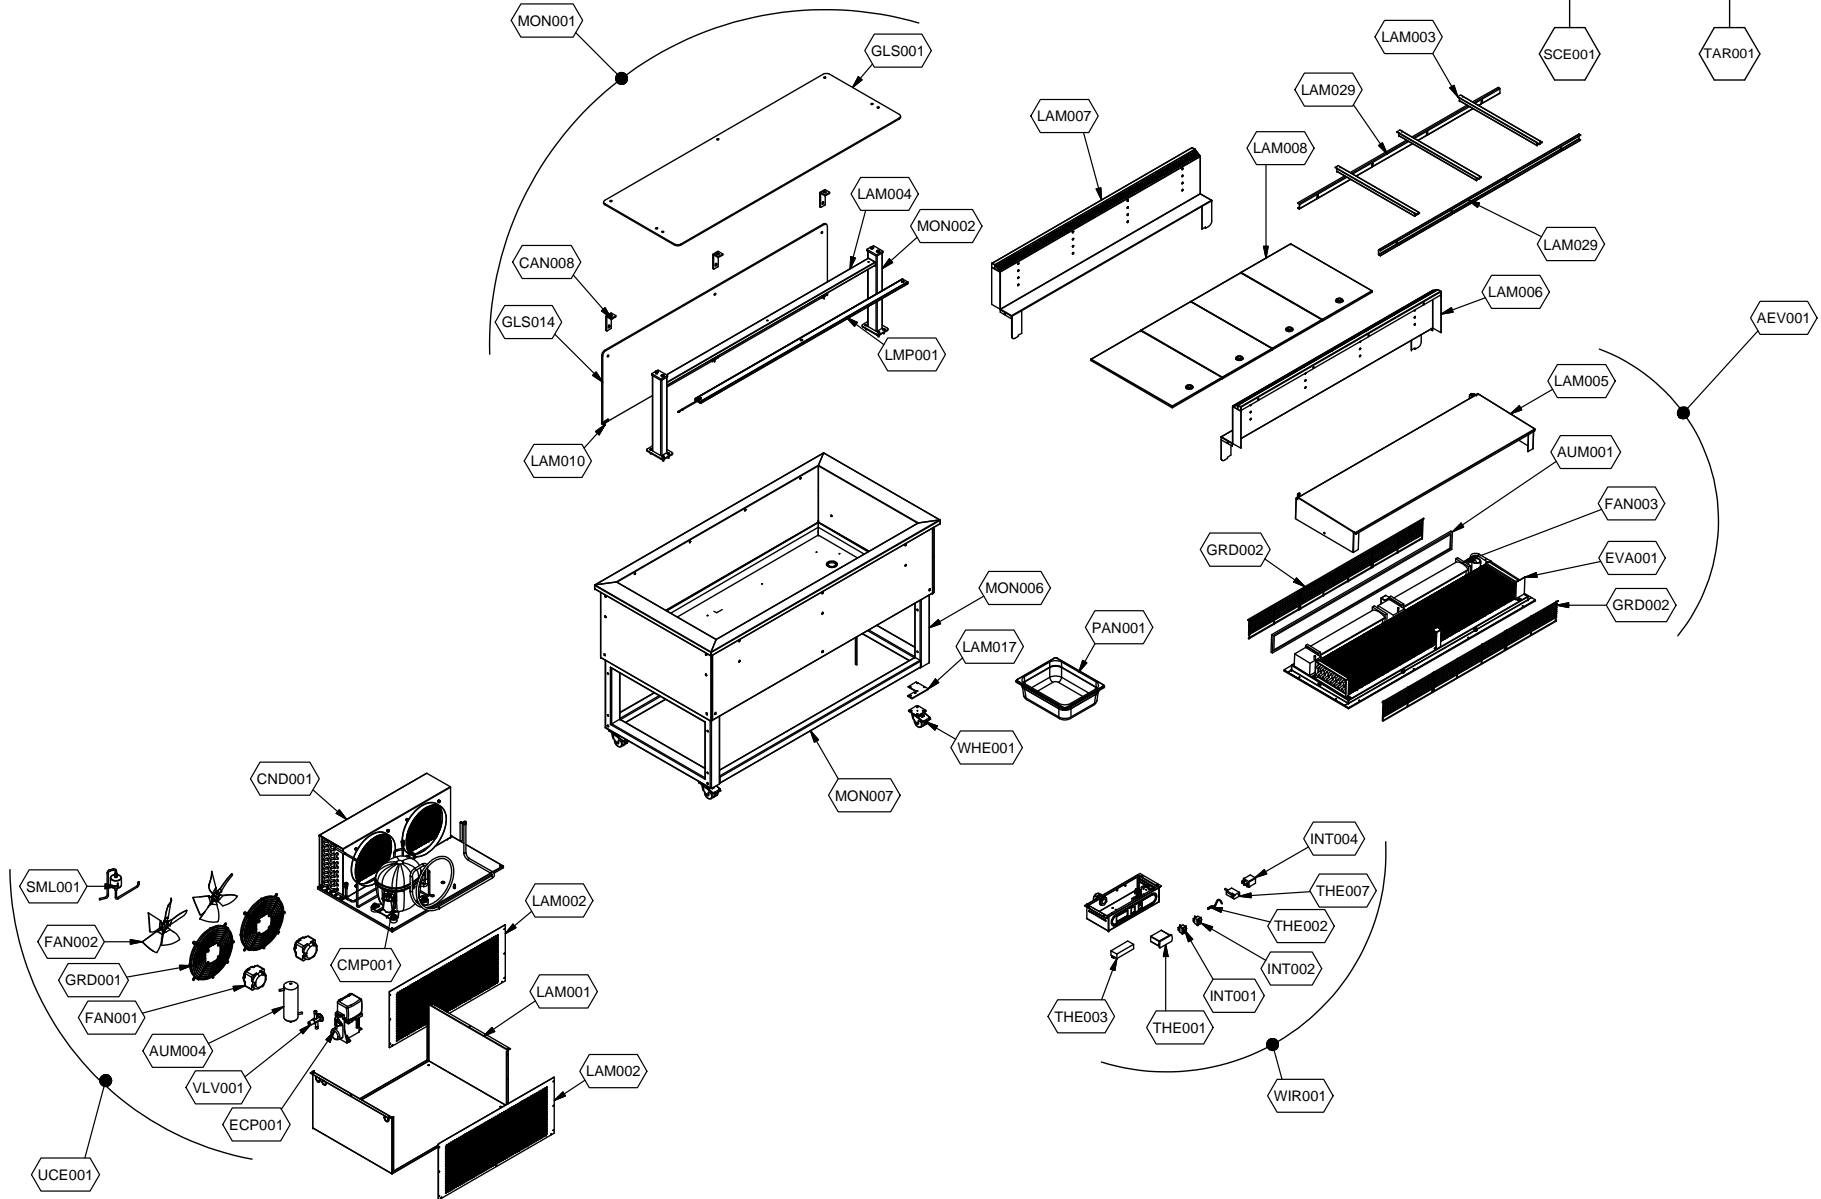

Kühlung Büffet-Element

Artikel-Nr. 651120 (9BESS4FIF0A92 / SOUL SERVICE STAND BLUE 4)

Explosionszeichnung / Ersatzteile

Bitte bei Ersatzteilbestellung immer Artikelnummer und Seriennummer mit angeben!

Cod. ESP357

Denominazione: SERVICE-STAND BLUE 3-4 INCORPORATO

Data: 15/04/13

INDICE DI MODIFICA: 00

	PARAM.	OPTIONAL
--	--------	----------

SCE001

TAR001

OPT

Code	Description	Notes
73688954	FULL EVAPORATOR KIT	5
74837184	FAN PROTECTION FILTER	2
74700708	LIQUID RECEIVER	2
74702120	FIXES GLASS	
74865634	COMPRESSOR	4
74837119	CONDENSER	5
74867018	COMPRESSOR ELECTRICAL PARTS	2
74839104	EVAPORATOR	5
74848160	FAN	2
74848118	FAN BLADE	2
74845036	TANGENTIAL FAN	2
72538624	SUPERSTRUCTURE TOP GLASS	
72538774	FRONTAL GLASS	
74847194	EVAPORATOR GRID	
74742008	MAIN ON/OFF SWITCH	2
74742017	LIGHT ON/OFF SWITCH	2
75956088	POWER RELAY	2
72539281	CONDENSING UNIT SUPPORT	
72539288	CONDENSING UNIT GRID	
72556044	PAN SUPPORT	
72539084	LED LIGHTING COVERING	
72538764	EVAPORATOR COVERING	
72538574	EVAPORATOR FRONT AIR-CONVEYOR	
72538674	EVAPORATOR REAR AIR-CONVEYOR	
74707262	WELL TRAY	
72557114	GLASS SUPPORT	
72539674	FRAME FIXING KIT	
72539484	PANS SUPPORTS	
72539044	LED LIGHTING	
73669064	SUPERSTRUCTURE	
72539070	SUPERSTRUCTURE SIDE SUPPORT	
72539682	SIDE FRAME	
72539694	FRONT BOTTOM FRAME	
74707120	PAN	3

Cod. ESP357

Denominazione: SERVICE-STAND BLUE 3-4 INCORPORATO

Data: 15/04/13

INDICE DI MODIFICA: 00

Code	Description	Notes
SC850	ELECTRICAL WIRING	1
73670196	DRIER FILTER	2
RIF.TAR.B05	CONTROLLER PRESETTING SERVICE	1
74700881	UNSETTED ELECTRONIC CONTROLLER	1
74700916	PROBE	1
74700892	LED POWER PACK	1
74700954	SPEED FAN CONTROLLER	1
74861586	FULL CONDENSING UNIT	
74877107	VALVE	4
74708007	CASTOR/FEET	
73669908	POWER BOX	