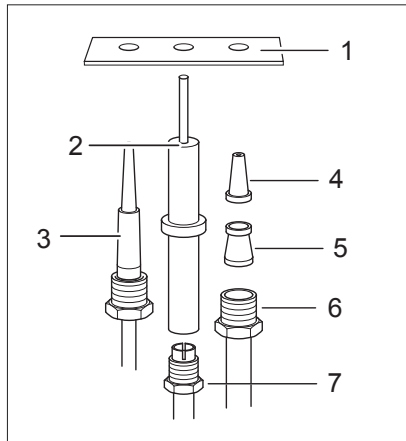

Nr.	Code	Title	Recommended
1.	RTCU700464	PILOTE 3V.GF47T 0160032	S
2.	RTCU900010	BOUGIE D'ALLUMAGE RONDE FT4 CAST1492	S
3.	171855	THERMOCOUPLE	S
4.	INIETTORE	SEE HANDBOOK NOZZLES	N
5.	RTCU700648	BICONE D.6 GF47T 0957015	S
6.	RTCU700649	NUT D.6	S
7.	RTCU900215	RACCORD CAND.TUYAU DE VIDANGE ST.0974037	S
8.	RTCU700020	ALL.PIEZO+ECROU G4SF7 0073960	S
9.	RTBF700038	CABLE ALL.GF47(B+C)	S
10.	170499	PLATE	N
13.	170731	BURNER SUPPORT	N
14.	173265	RIGHT BURNER PILOT PIPE	N
15.	161819	BRUL.+HOTTE, GF25S	N
16.	RTCU700584	18151301800	N
17.	RTCP800094	LOCK NUT, 3/8"ACC. 0185206	N
18.	RTCU900217	BICONE+RACC.D.6 0958031	N
19.	RTCP900089	ECROU LAITON D.14 CP	N
20.	RTCP900088	BICONE D.14 CP	N
21.	161664	NUT 1/2"	N
22.	161663	BICONE D.16	N
23.	167549	GAS VALVE BODY GF477/T190	S
25.	RTCP900087	NIPPLE CP OT/M/1/2"XM20/D.14	N
26.	PACU700754	PLATE	N
27.	173308	PLATE	N
28.	180499	THERMOSTAT DE SECURITE T225°C	S
29.	165988	NOZZLE HOLDER	N
30.	RTBF800137	BICONE D.14 ART.182 GBR	N
31.	RTBF800015	ECROU D.14 ART.181 GBR	N
32.	173264	LEFT FEEDING PIPE FOR BURNER	N
34.	165407	SUPPORT PIVOT ROBINET VIDANGE	N
35.	180479	DRAIN TAP U SHAPED BRACKET	N
36.	177037	OIL DRAIN TAP	S
37.	173272	OIL TANK FILTRE	N