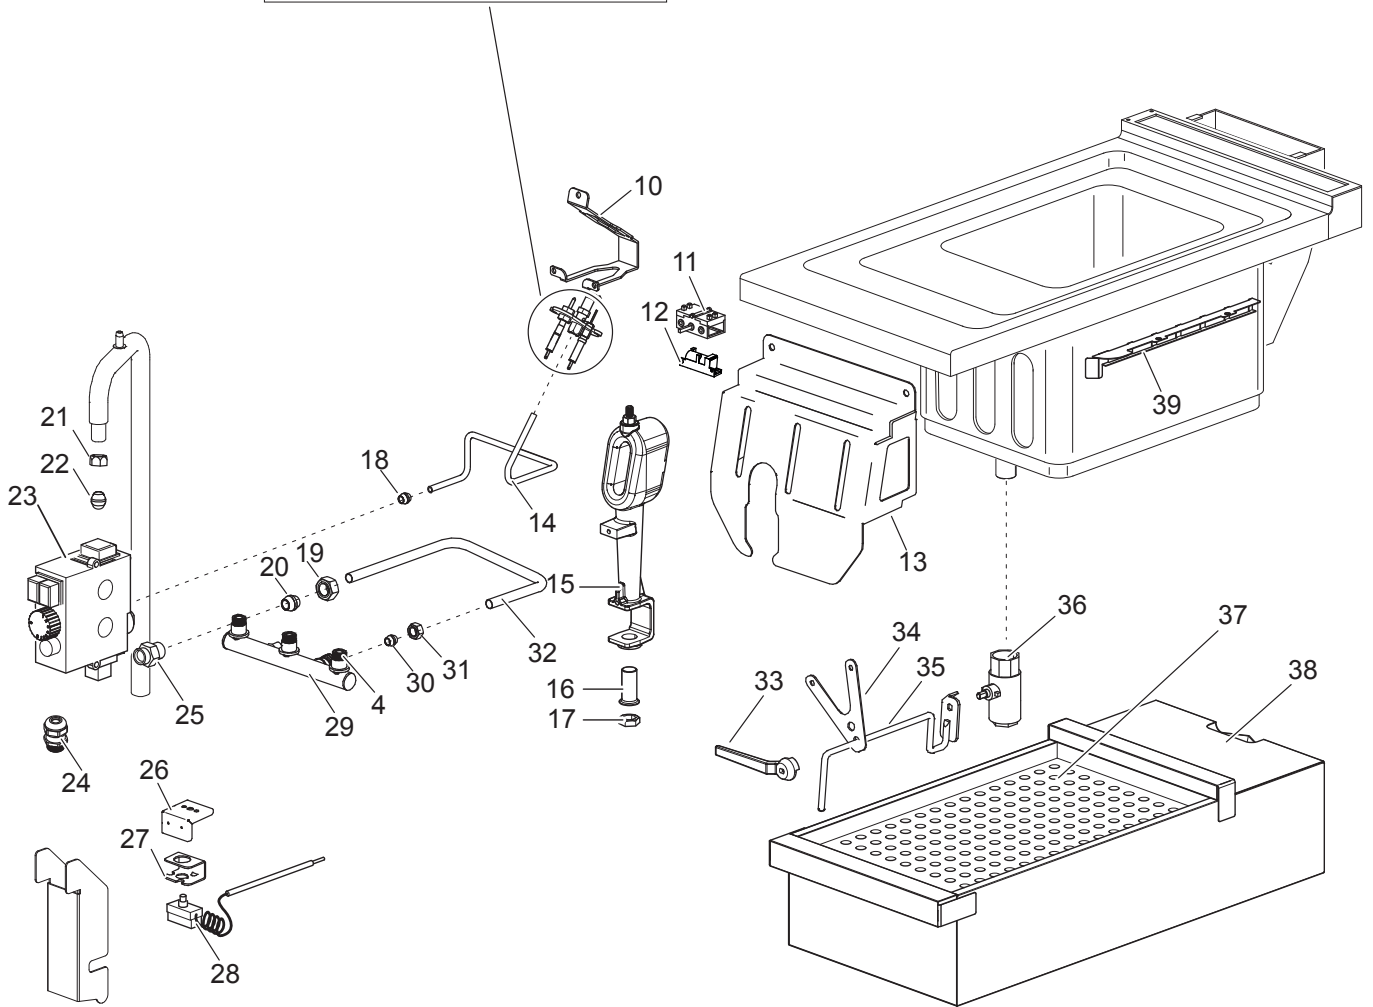

Nr.	Code	Title	Recommended
1.	RTCU700464	PILOTE 3V.GF47T 0160032	S
2.	RTCU900010	BOUGIE D'ALLUMAGE RONDE FT4 CAST1492	S
3.	171855	THERMOCOUPLE	S
4.	INIETTORE	SEE HANDBOOK NOZZLES	N
5.	RTCU700648	BICONE D.6 GF47T 0957015	S
6.	RTCU700649	NUT D.6	S
7.	RTCU900215	RACCORD CAND.TUYAU DE VIDANGE ST.0974037	S
8.	RTCU700020	ALL.PIEZO+ECROU G4SF7 0073960	S
9.	RTBF700038	CABLE ALL.GF47(B+C)	S
10.	170499	PLATE	N
13.	170731	BURNER SUPPORT	N
14.	173265	RIGHT BURNER PILOT PIPE	N
15.	161819	BRUL.+HOTTE, GF25S	N
16.	RTCU700584	18151301800	N
17.	RTCP800094	LOCK NUT, 3/8"ACC. 0185206	N
18.	RTCU900217	BICONE+RACC.D.6 0958031	N
19.	RTCP900089	ECROU LAITON D.14 CP	N
20.	RTCP900088	BICONE D.14 CP	N
21.	161664	NUT 1/2"	N
22.	161663	BICONE D.16	N
23.	167549	GAS VALVE BODY GF477/T190	S
25.	RTCP900087	NIPPLE CP OT/M/1/2"XM20/D.14	N
26.	PACU700754	PLATE	N
27.	173308	PLATE	N
28.	180499	THERMOSTAT DE SECURITE T225°C	S
29.	165988	NOZZLE HOLDER	N
30.	RTBF800137	BICONE D.14 ART.182 GBR	N
31.	RTBF800015	ECROU D.14 ART.181 GBR	N
32.	173264	LEFT FEEDING PIPE FOR BURNER	N
34.	165407	SUPPORT PIVOT ROBINET VIDANGE	N
35.	180479	DRAIN TAP U SHAPED BRACKET	N
36.	177037	OIL DRAIN TAP	S
37.	173272	OIL TANK FILTRE	N