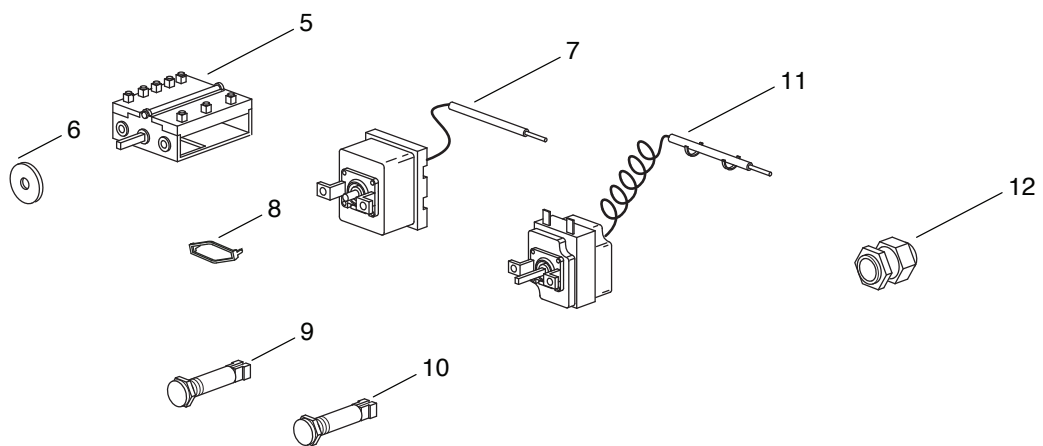

Listino componenti per pagina 2

1	RTCU600183 <i><u>Recommended spare parts</u></i>	RESISTENZA 1,25KW RESISTANCE 1,25KW HEIZKÖRPER1,25KW HEATING ELEMENT 1,25KW	
2	187633	SQUADRETTA PLAQUE WINKEL PLATE	
3	165103	PANNELLO ISOLANTE PANNEAU ISOLANT ISOLIERUNGSPANEL INSULATING PANEL	
5	RTBF900007 <i><u>Recommended spare parts</u></i>	COMMUTATORE COMMUTATEUR TAKTSCHALTER COMMUTATOR	
6	RTCU800185 <i><u>Recommended spare parts</u></i>	GUARNIZIONE ASTA COMMUTATORE JOINT POUR BARRE DU COMMUTATEUR DICHTUNG WELLE TAKTSCHALTER GASKET FOR COMMUTATOR ROD	
7	RTCU600067 <i><u>Recommended spare parts</u></i>	TERMOSTATO DI LAVORO THERMOSTAT DE TRAVAIL ARBEITSTHERMOSTAT WORKING THERMOSTAT	
8	RTBF900037 <i><u>Recommended spare parts</u></i>	STAFFA BASSA COMMUTATORE/TERMOSTATO CROCHET POUR COMMUTATEUR/THERMOSTAT UNTERER HALTEBUEGEL UMSCHALTER/THERMOSTAT LOW BRACKET COMMUTATOR/THERMOSTAT	
9	166465 <i><u>Recommended spare parts</u></i>	LAMPADINA SPIA VERDE LAMPE TEMOIN VERTE GRUNE KONTROLLEUCHTE GREEN WARNING LIGHT	
10	166466 <i><u>Recommended spare parts</u></i>	LAMPADINA SPIA ARANCIONE LAMPE DE SIGNALATION ORANGE ORANGE KONTROLLEUCHTE ORANGE LAMP LIGHT	
11	RTCU800152 <i><u>Recommended spare parts</u></i>	TERMOSTATO DI SICUREZZA THERMOSTAT DE SECURITE SICHERHEITSTHERMOSTAT SAFETY THERMOSTAT	
12	RTBF700021	F/CAVO PG16 SERRE CABLE PG16 KABELDURCHFÜHRUNG PG16 CHOCK PG16