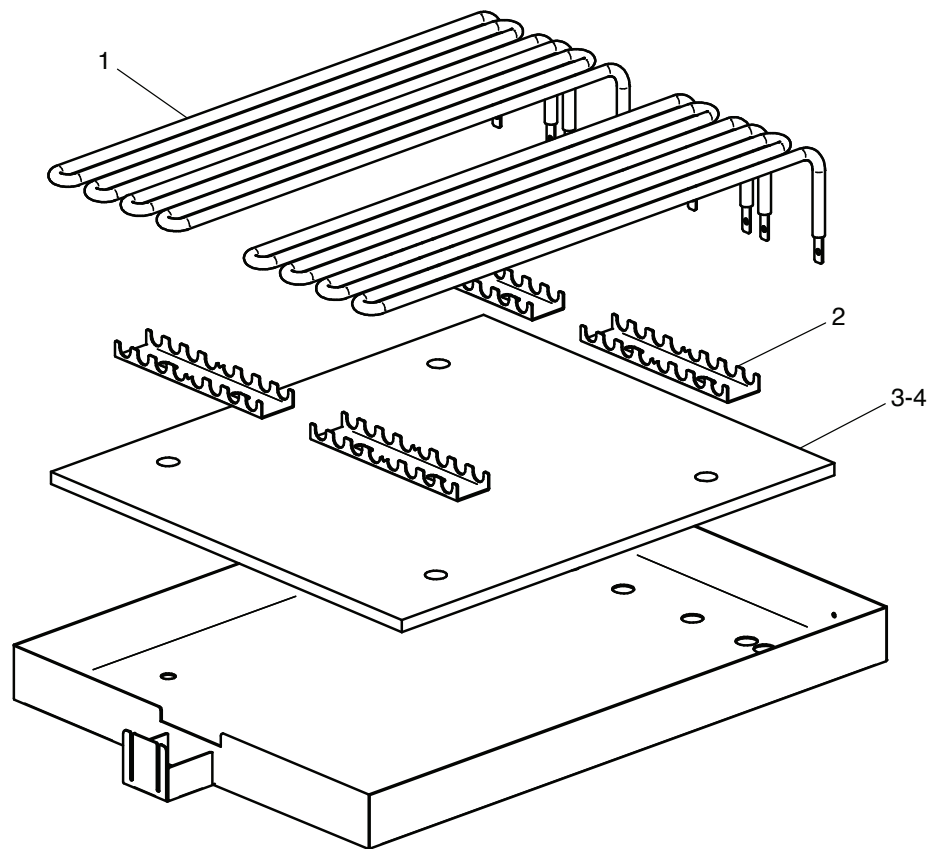

Listino componenti per pagina 2

1	RTCU600183 <i><u>Recommended spare parts</u></i>	RESISTENZA 1,25KW RESISTANCE 1,25KW HEIZKÖRPER1,25KW HEATING ELEMENT 1,25KW	
2	187633	SQUADRETTA PLAQUE WINKEL PLATE	
3	165103	PANNELLO ISOLANTE PANNEAU ISOLANT ISOLIERUNGSPANEL INSULATING PANEL	
5	RTBF900007 <i><u>Recommended spare parts</u></i>	COMMUTATORE COMMUTATEUR TAKTSCHALTER COMMUTATOR	
6	RTCU800185 <i><u>Recommended spare parts</u></i>	GUARNIZIONE ASTA COMMUTATORE JOINT POUR BARRE DU COMMUTATEUR DICHTUNG WELLE TAKTSCHALTER GASKET FOR COMMUTATOR ROD	
7	RTCU600067 <i><u>Recommended spare parts</u></i>	TERMOSTATO DI LAVORO THERMOSTAT DE TRAVAIL ARBEITSTHERMOSTAT WORKING THERMOSTAT	
8	RTBF900037 <i><u>Recommended spare parts</u></i>	STAFFA BASSA COMMUTATORE/TERMOSTATO CROCHET POUR COMMUTATEUR/THERMOSTAT UNTERER HALTEBUEGEL UMSCHALTER/THERMOSTAT LOW BRACKET COMMUTATOR/THERMOSTAT	
9	166465 <i><u>Recommended spare parts</u></i>	LAMPADINA SPIA VERDE LAMPE TEMOIN VERTE GRUNE KONTROLLEUCHTE GREEN WARNING LIGHT	
10	166466 <i><u>Recommended spare parts</u></i>	LAMPADINA SPIA ARANCIONE LAMPE DE SIGNALATION ORANGE ORANGE KONTROLLEUCHTE ORANGE LAMP LIGHT	
11	RTCU800152 <i><u>Recommended spare parts</u></i>	TERMOSTATO DI SICUREZZA THERMOSTAT DE SECURITE SICHERHEITSTHERMOSTAT SAFETY THERMOSTAT	
12	RTBF700021	F/CAVO PG16 SERRE CABLE PG16 KABELDURCHFÜHRUNG PG16 CHOCK PG16