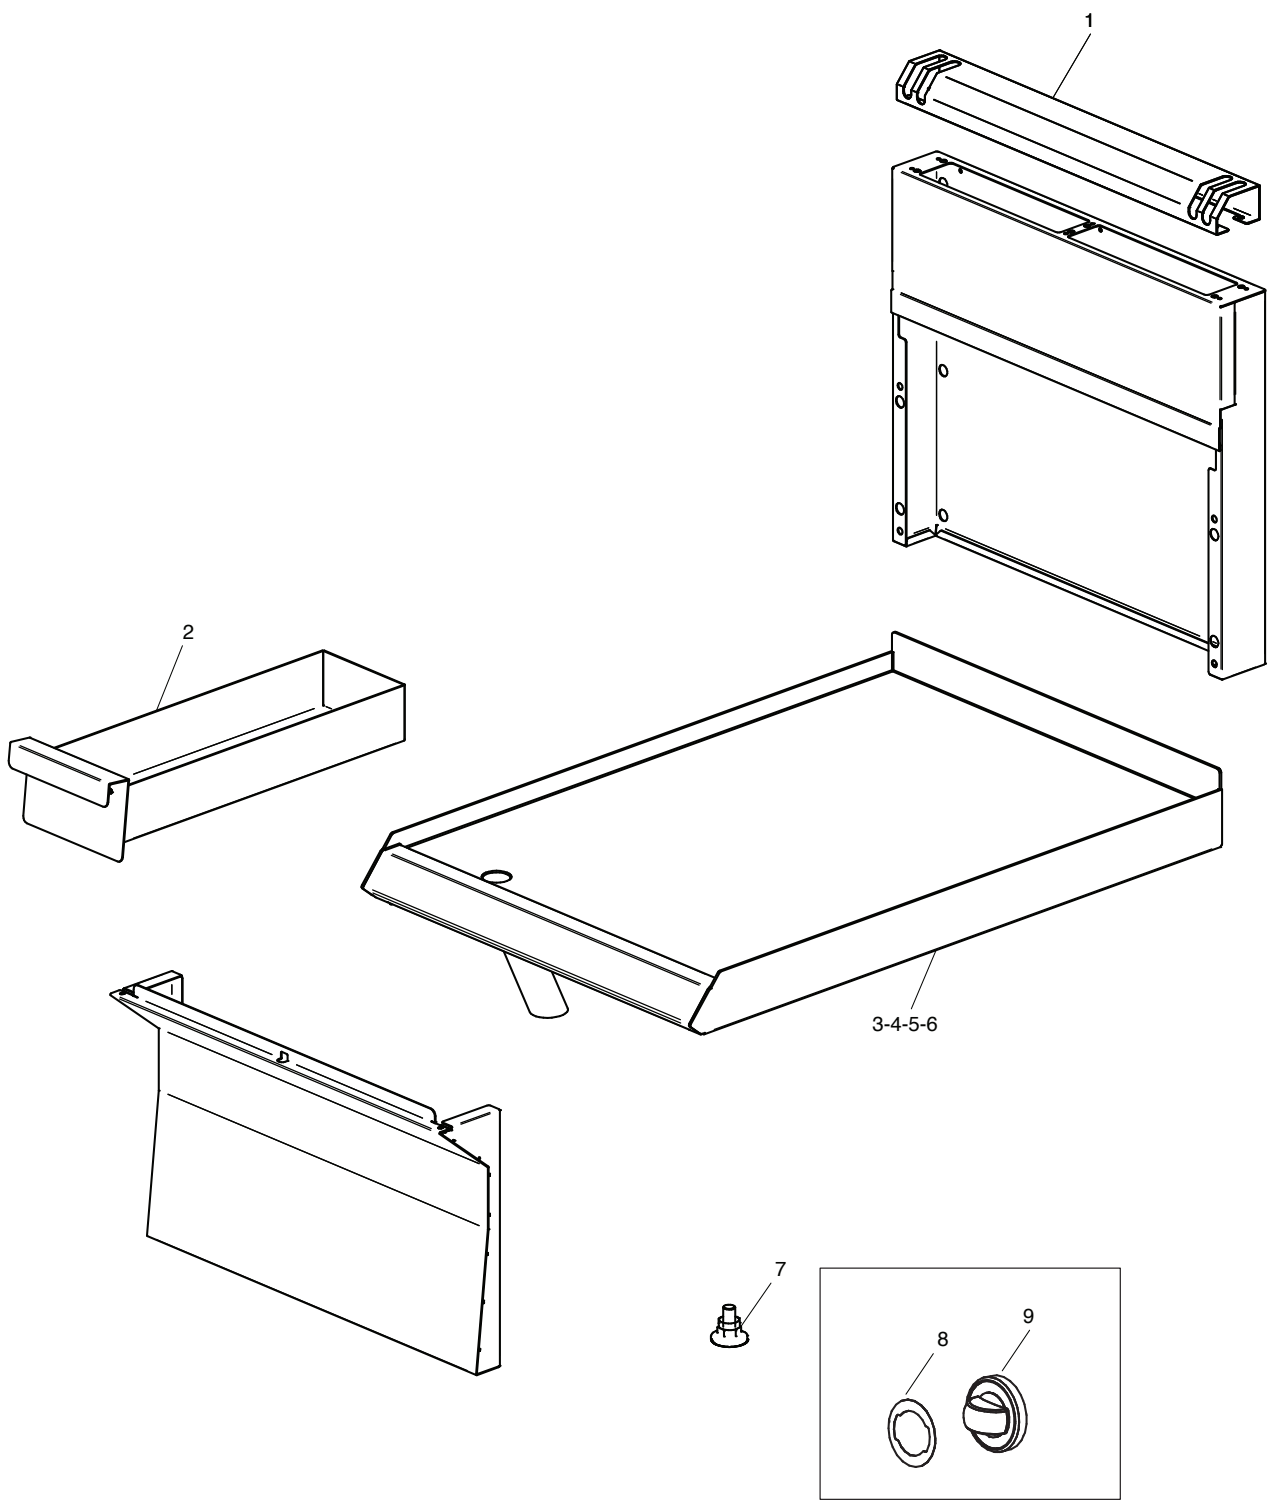

Listino componenti per pagina 1

1	186128	GRIGLIA CAMINO GRILLE POUR CHEMINÉE KAMINROST CHIMNEY GRILL	
2	RIC0004899	CASSETTO OLIO COMPLETO TIROIR POUR L'HUILE COMPLET KOMPLETTE OELSCHIEBER OIL DRAWER COMPLETE	
3	187560	PIANO COTTURA LISCIO PLAN DE CUISSON LISSE GLATTBRATTPLATTE SMOOTH PLATE	
4	187562	PIANO COTTURA LISCIO CROMATO PLAN DE CUISSON LISSE CHROME' GLATT/VERCHROMEDBRATTPLATTE SMOOTH CHROMED PLATE	
5	187564	PIANO COTTURA LISCIO RIGATO PLAN DE CUISSON LISSE RAINURE' GLATT/ GERILLTESBRATTPLATTE SMOOTH RIBBED PLATE	
7	187046	PIEDE PIED FUSS FOOT	
8	186715 <i><u>Recommended spare parts</u></i>	ANELLO MANOPOLA TERMOSTATO RING THERMOSTAT KLEBERING KNEBEL THERMOSTAT THERMOSTAT RING	
9	168573 <i><u>Recommended spare parts</u></i>	CORPO MANOPOLA TERMOSTATO POIGNEE THERMOSTAT THERMOSTAT-KNOPFKOERPER THERMOSTAT KNOB