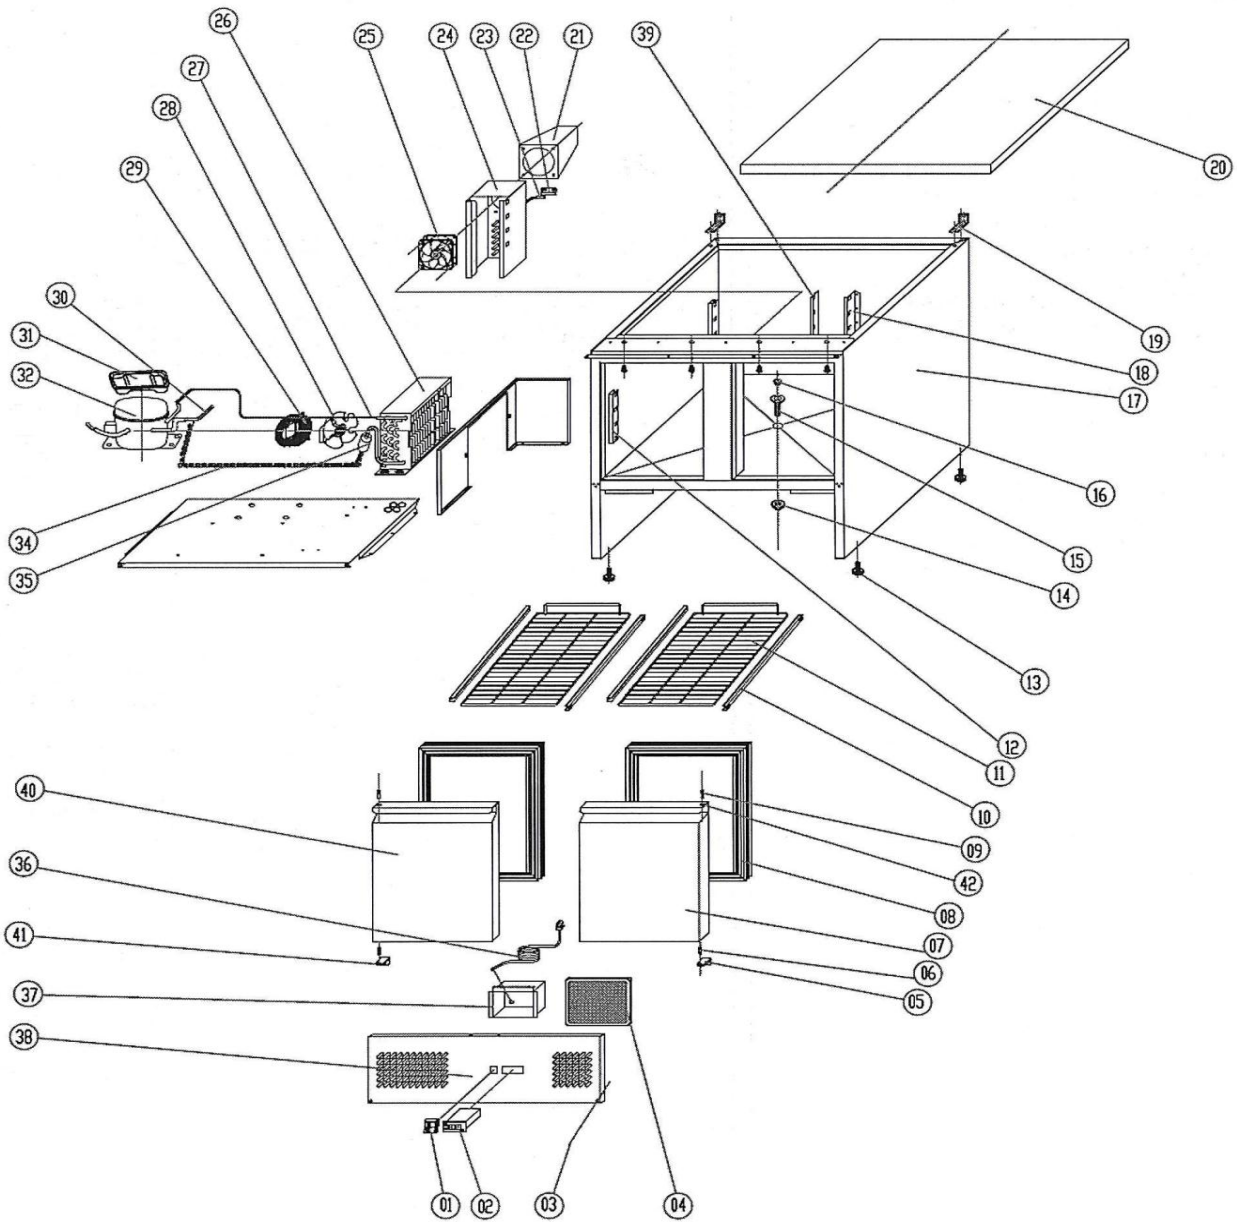

Kühlung Kühltisch

Artikel-Nr. (AK901)
Gültig für Geräte mit 8-stelliger Seriennummer

Explosionszeichnung / Ersatzteile

Bitte bei Ersatzteilbestellung immer Artikelnummer und Seriennummer mit angeben!

SPARE PART LIST / ESPLOSO AK901

SPARE PART LIST / ESPLOSO AK901

REF.	CODE CODICE	DESCRIPTION	DESCRIZIONE	PRICE PREZZO
1		MAIN SWITCH	INTERRUTTORE	
2		THERMOSTAT	TERMOSTATO	
3		PLASTIC CAP	TAPPINO	
4		FILTER	FILTRO	
5		DOWN HINGE RIGHT	CERNIERA INFERIORE DESTRA	
6		DOWN HINGE AXIS	PERNO INFERIORE	
7		DOOR RIGHT	PORTA DESTRA	
8		GASKET	GUARNIZIONE	
9		UP HINGE AXIS	PERNO SUPERIORE	
10		GUIDE SET	COPPIA GUIDE	
11		SHELF	GRIGLIA	
12		SIDE SUPPORT	SUPPORTO LATERALE	
13		FEET	PIEDE	
14		DRAIN PIPE NUT	GRIERA	
15		DRAIN PIPE NUT	TUBO SCARICO	
16		DRAIN PIPE COVER	TAPPO TUBO SCARICO	
17		BODY	TELAIO	
18		BACK SUPPORT RIGHT	SUPPORTO POSTERIORE DESTRO	
19		TOP REINFORCE	RINFORZO TOP	
20		TOP	TOP	
21		AIR FLOW DUCT	CONDOTTO ARIA	
22		SENSOR FIXED CLIP	CLIP TERMOCOPPIA	
23		SENSOR FIXED CLIP	TERMOCOPPIA	
24		CIRCLE FAN SUPPORT	SUPPORTO VENTOLA CIRCOLAZIONE	
25		CIRCLE FAN	VENTOLA CIRCOLAZIONE	
26		CONDENSER	CONDENSATORE	
27		DISCHARGE TUBE	TUBO	
28		CONDENSER FAN	VENTOLA CONDENSATORE	
29		BASKET GUARD GRILLES	PROTEZIONE VENTOLA	
30		SUCTION TUBE	TUBO	
31		WATER PAN	VASCHETTA SCARICO ACQUA	
32		COMPRESSOR	COMPRESSORE	
34		CAPILLARY	CAPILLARE	
35		FILTER DRIER	FILTRO SECCO	
36		PLUG	CAVO ALIMENTAZIONE	
37		JUNCTION BOX	SCATOLA	
38		FRONT PANNEL	PANNELLO FRONTALE	
39		BACK SUPPORT LEFT	SUPPORTO POSTERIORE SINISTRO	
40		DOOR LEFT	PORTA SINISTRA	
41		DOWN HINGE LEFT	CERNIERA INFERIORE SINISTRA	
42		BUSHING	BOCCOLA	