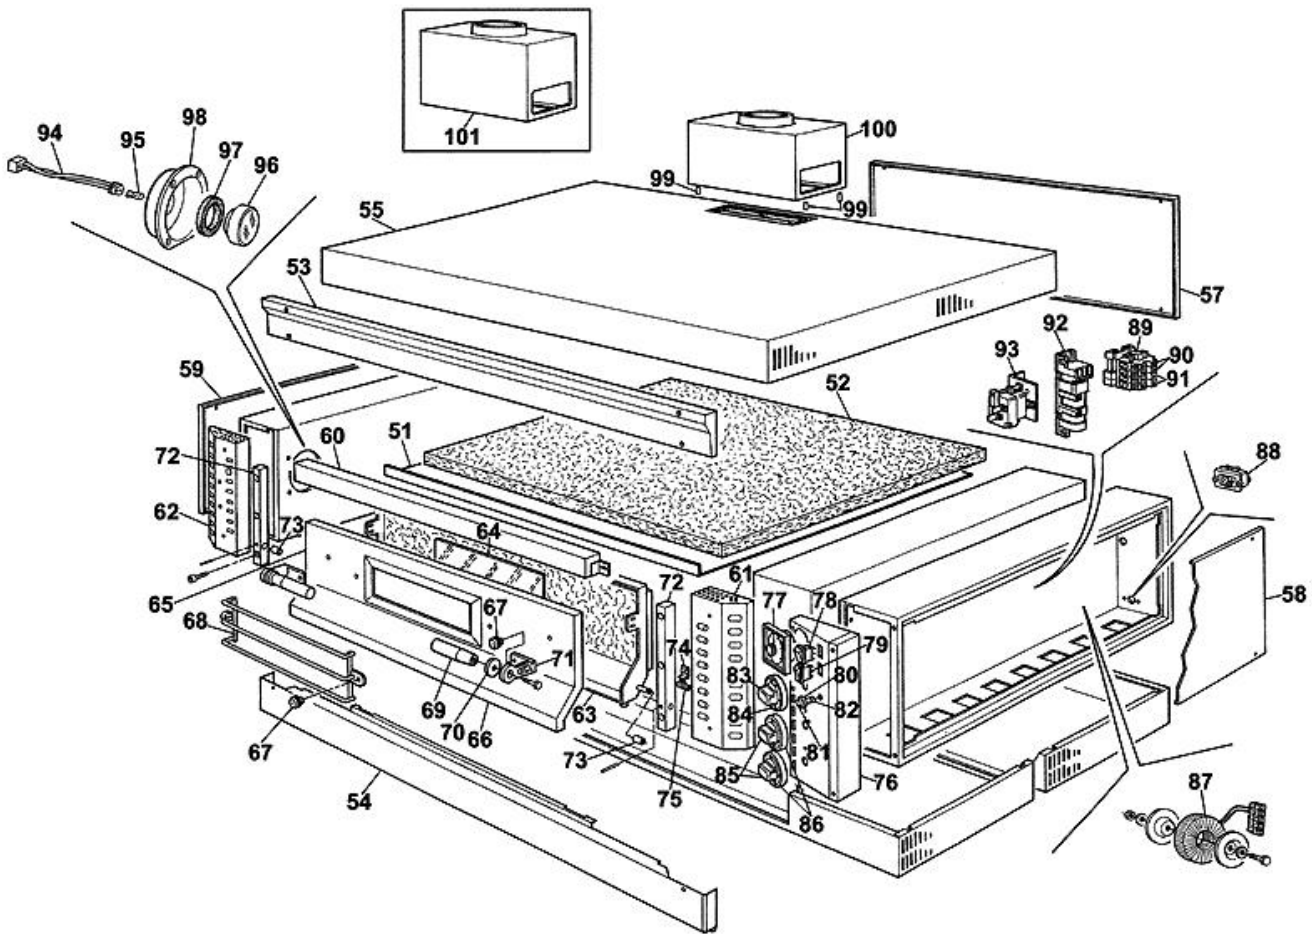

- 1 Tavola 1
- 2 Tavola 2

Pos	Codice	Descrizione	notes	Prezzo (EUR)
0001	GA103	BRUC.LATERALE 69-99 GAS VOLTA		
0002	GA104	BRUC.CENTRALE 69-99 GAS SUOLA		
0003	GA257	C.BRUC.INTERACC.69+STAFFA		
0004	GA236	UGELLO T120 D.1,2 G20/G25 MET.		
0005	GA018	BICONO PILOTA TUBO D.6		
0006	GA239	DADO FEMMINA PER D. 6		
0007	K9R01	REGOLAZIONE ARIA BRUCIATORE 69-99		
0008	GA254	DADO PORTAUGELLO D.10 F.69-99		
0009	GA255	BICONO P/UGELLO D.10 F.69-99		
0010	GA114	PORTAUGELLO BRUCIAT.69-99		
0011	GA242	UGELLI BR.SUOLA D.1,3 G20 mb20		
0012	K6R50	ASS. RAMPA DISTR. LATERALE F. 69		
0013	K6R40	ASS. RAMPA DISTR. CENTRALE F. 69		
0014	GA118	TUBO INTERACCENSIONE 69		
0015	GA221	TUBO PILOTA 69-99		
0016	GA241	TERMOC.M9X1 L=1000 SG69-99		
0017	GA110	ELETTRODO ACCENS.F.GAS TP.N.		
0018	GA111	PILOTA MODELLO 616CF 69-99 GAS		
0019	GA113	UGELLO PILOTA D.2X0,29 METANO		
0020	K9R10	ASSIEME TUBO RAMPA GAS 69-99		
0021	K9R20	ASSIEME TUBO USCITA RUB. D. 16 69-99		
0022	GA225	NIPPLO VAL.ES.24 FIL.24X1,5 Z.		
0023	EBO22	ELETTROV.E6G*S10*1/2*GMO*240		
0024	GA240	NIPPLO CON DADI 10X1+BICONI 6		
0025	GA058	RUBIN.CUCINE SUP.PEL 23S "O"		
0026	GA050	BICONO ENTRATA D.20 SG23-33		
0027	GA049	BOCC.M.28X1,5 D.20=DADO ENTRAT		
0028	GA048	BICONO USCITA D.16 SG23-33		
0029	GA047	BOCCHETTONE M24x1,5 D. 16 (DADO)		
0030	ZZZZ01	VEDI TABELLA RESISTENZE		
0031	GA017	BOCCHETTONE M10x1 D. 6 (DADO PILOTA)		
0032	GA020	BICONO D.10 n°4 SG22-23-33		
0033	GA019	BOCC.M16X1,5 D.10 ENT-USC(DADO)		
0034	GA116	RUBINETTO PEL 20 N SG69-99		