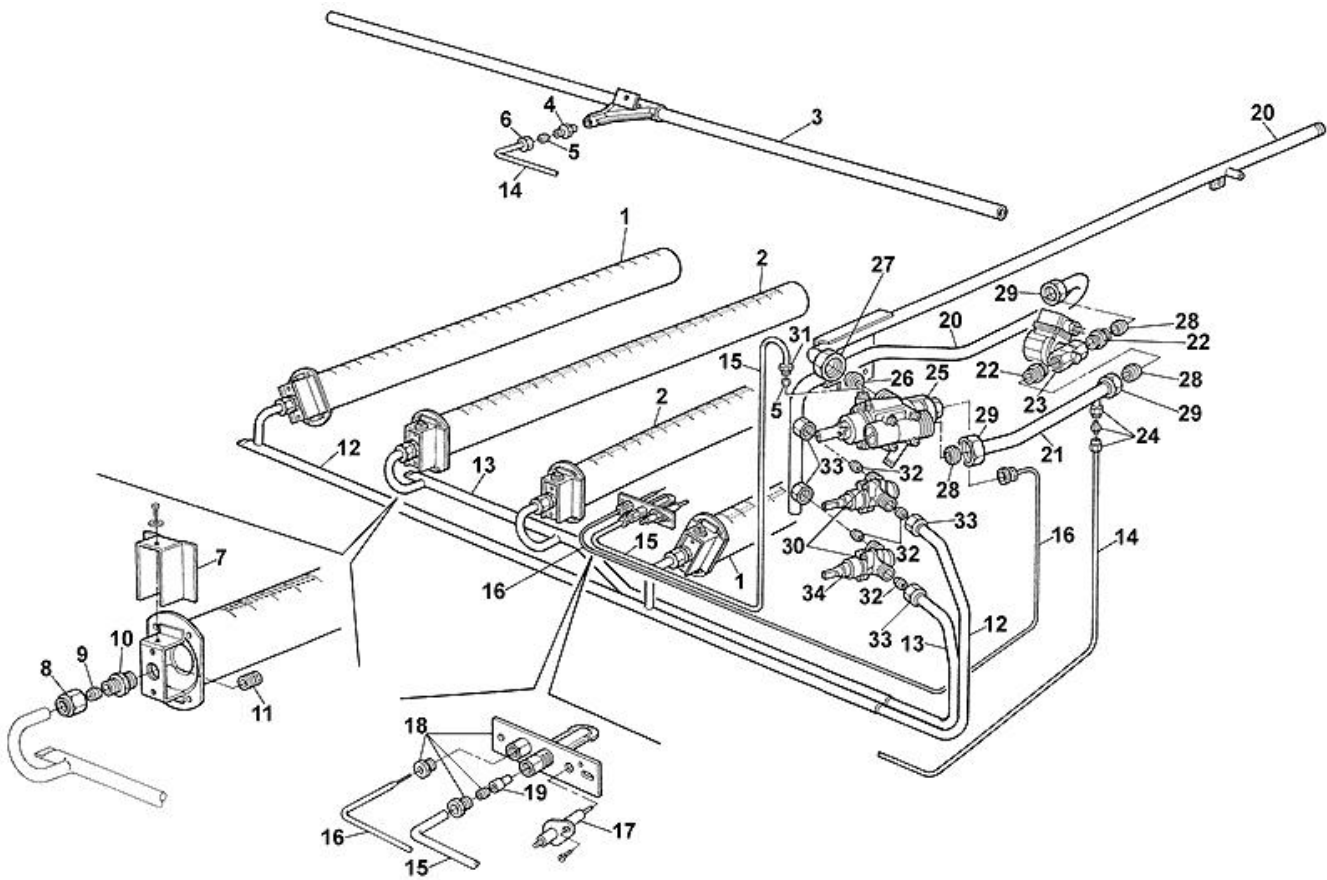

- 1 Tavola 1
- 2 Tavola 2

Pos	Codice	Descrizione	notes	Prezzo (EUR)
0001	GA103	BRUC.LATERALE 69-99 GAS VOLTA		
0002	GA104	BRUC.CENTRALE 69-99 GAS SUOLA		
0003	GA257	C.BRUC.INTERACC.69+STAFFA		
0004	GA236	UGELLO T120 D.1,2 G20/G25 MET.		
0005	GA018	BICONO PILOTA TUBO D.6		
0006	GA239	DADO FEMMINA PER D. 6		
0007	K9R01	REGOLAZIONE ARIA BRUCIATORE 69-99		
0008	GA254	DADO PORTAUGELLO D.10 F.69-99		
0009	GA255	BICONO P/UGELLO D.10 F.69-99		
0010	GA114	PORTAUGELLO BRUCIAT.69-99		
0011	GA242	UGELLI BR.SUOLA D.1,3 G20 mb20		
0012	K6R50	ASS. RAMPA DISTR. LATERALE F. 69		
0013	K6R40	ASS. RAMPA DISTR. CENTRALE F. 69		
0014	GA118	TUBO INTERACCENSIONE 69		
0015	GA221	TUBO PILOTA 69-99		
0016	GA241	TERMOC.M9X1 L=1000 SG69-99		
0017	GA110	ELETTRODO ACCENS.F.GAS TP.N.		
0018	GA111	PILOTA MODELLO 616CF 69-99 GAS		
0019	GA113	UGELLO PILOTA D.2X0,29 METANO		
0020	K9R10	ASSIEME TUBO RAMPA GAS 69-99		
0021	K9R20	ASSIEME TUBO USCITA RUB. D. 16 69-99		
0022	GA225	NIPPLO VAL.ES.24 FIL.24X1,5 Z.		
0023	EBO22	ELETTROV.E6G*S10*1/2*GMO*240		
0024	GA240	NIPPLO CON DADI 10X1+BICONI 6		
0025	GA058	RUBIN.CUCINE SUP.PEL 23S "O"		
0026	GA050	BICONO ENTRATA D.20 SG23-33		
0027	GA049	BOCC.M.28X1,5 D.20=DADO ENTRAT		
0028	GA048	BICONO USCITA D.16 SG23-33		
0029	GA047	BOCCHETTONE M24x1,5 D. 16 (DADO)		
0030	ZZZZ01	VEDI TABELLA RESISTENZE		
0031	GA017	BOCCHETTONE M10x1 D. 6 (DADO PILOTA)		
0032	GA020	BICONO D.10 n°4 SG22-23-33		
0033	GA019	BOCC.M16X1,5 D.10 ENT-USC(DADO)		
0034	GA116	RUBINETTO PEL 20 N SG69-99		