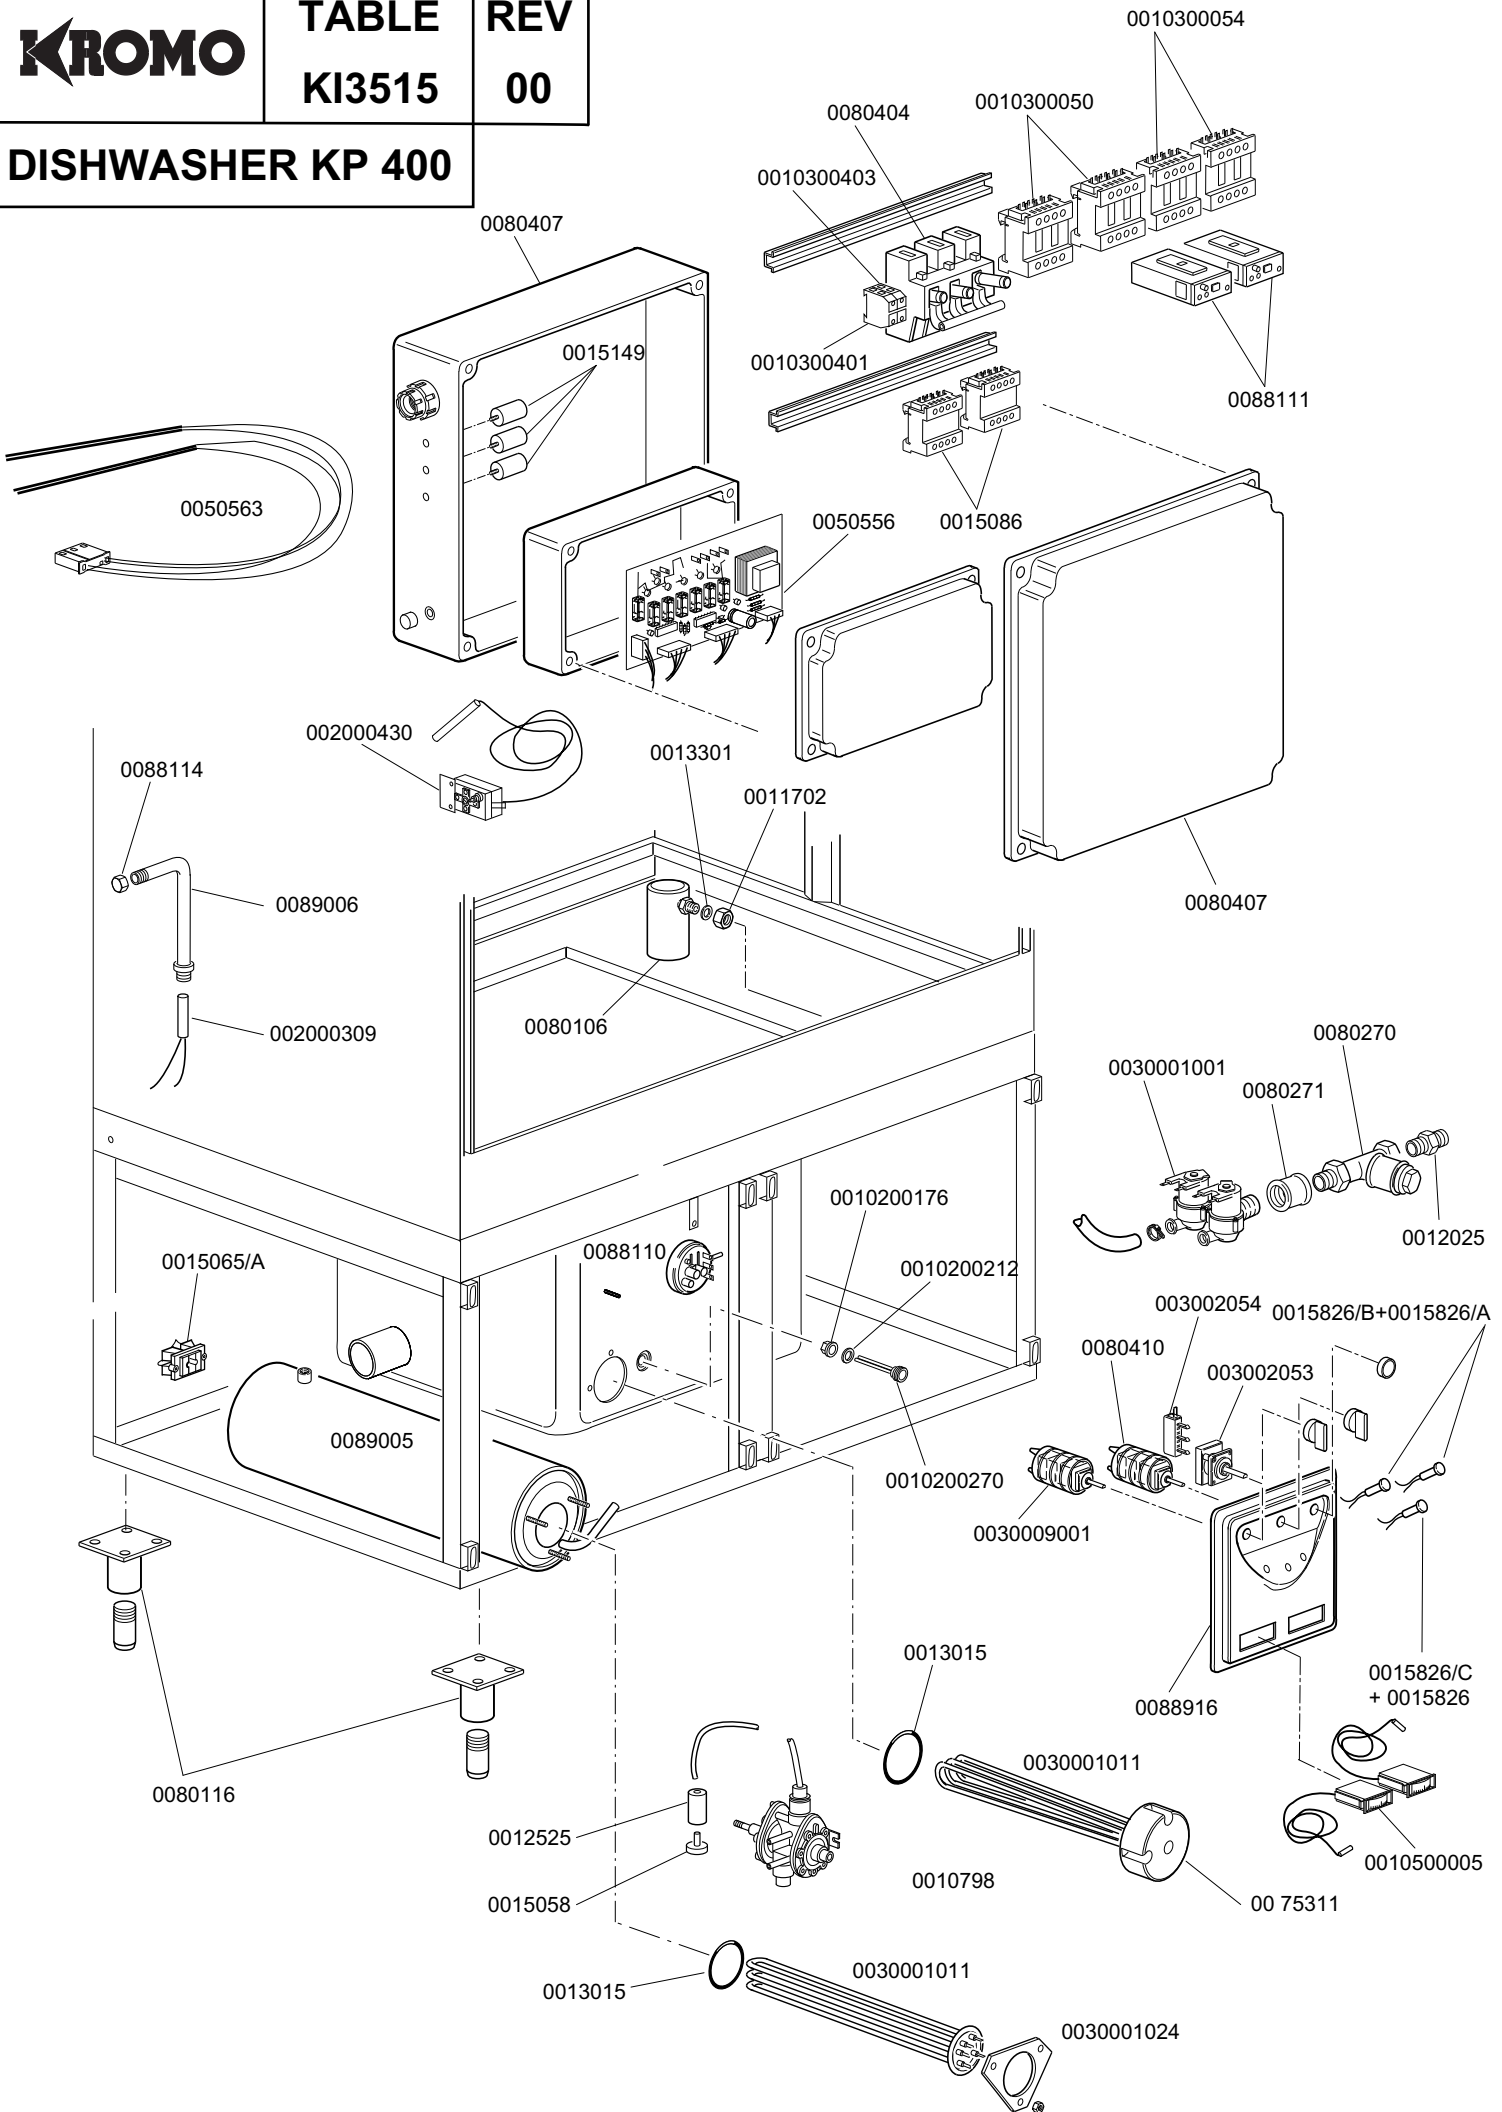

KROMO

**TABLE
KI3515**

**REV
00**

DISHWASHER KP 400

	TABLE	REV
	KI3540	00
DISHWASHER KP 400		