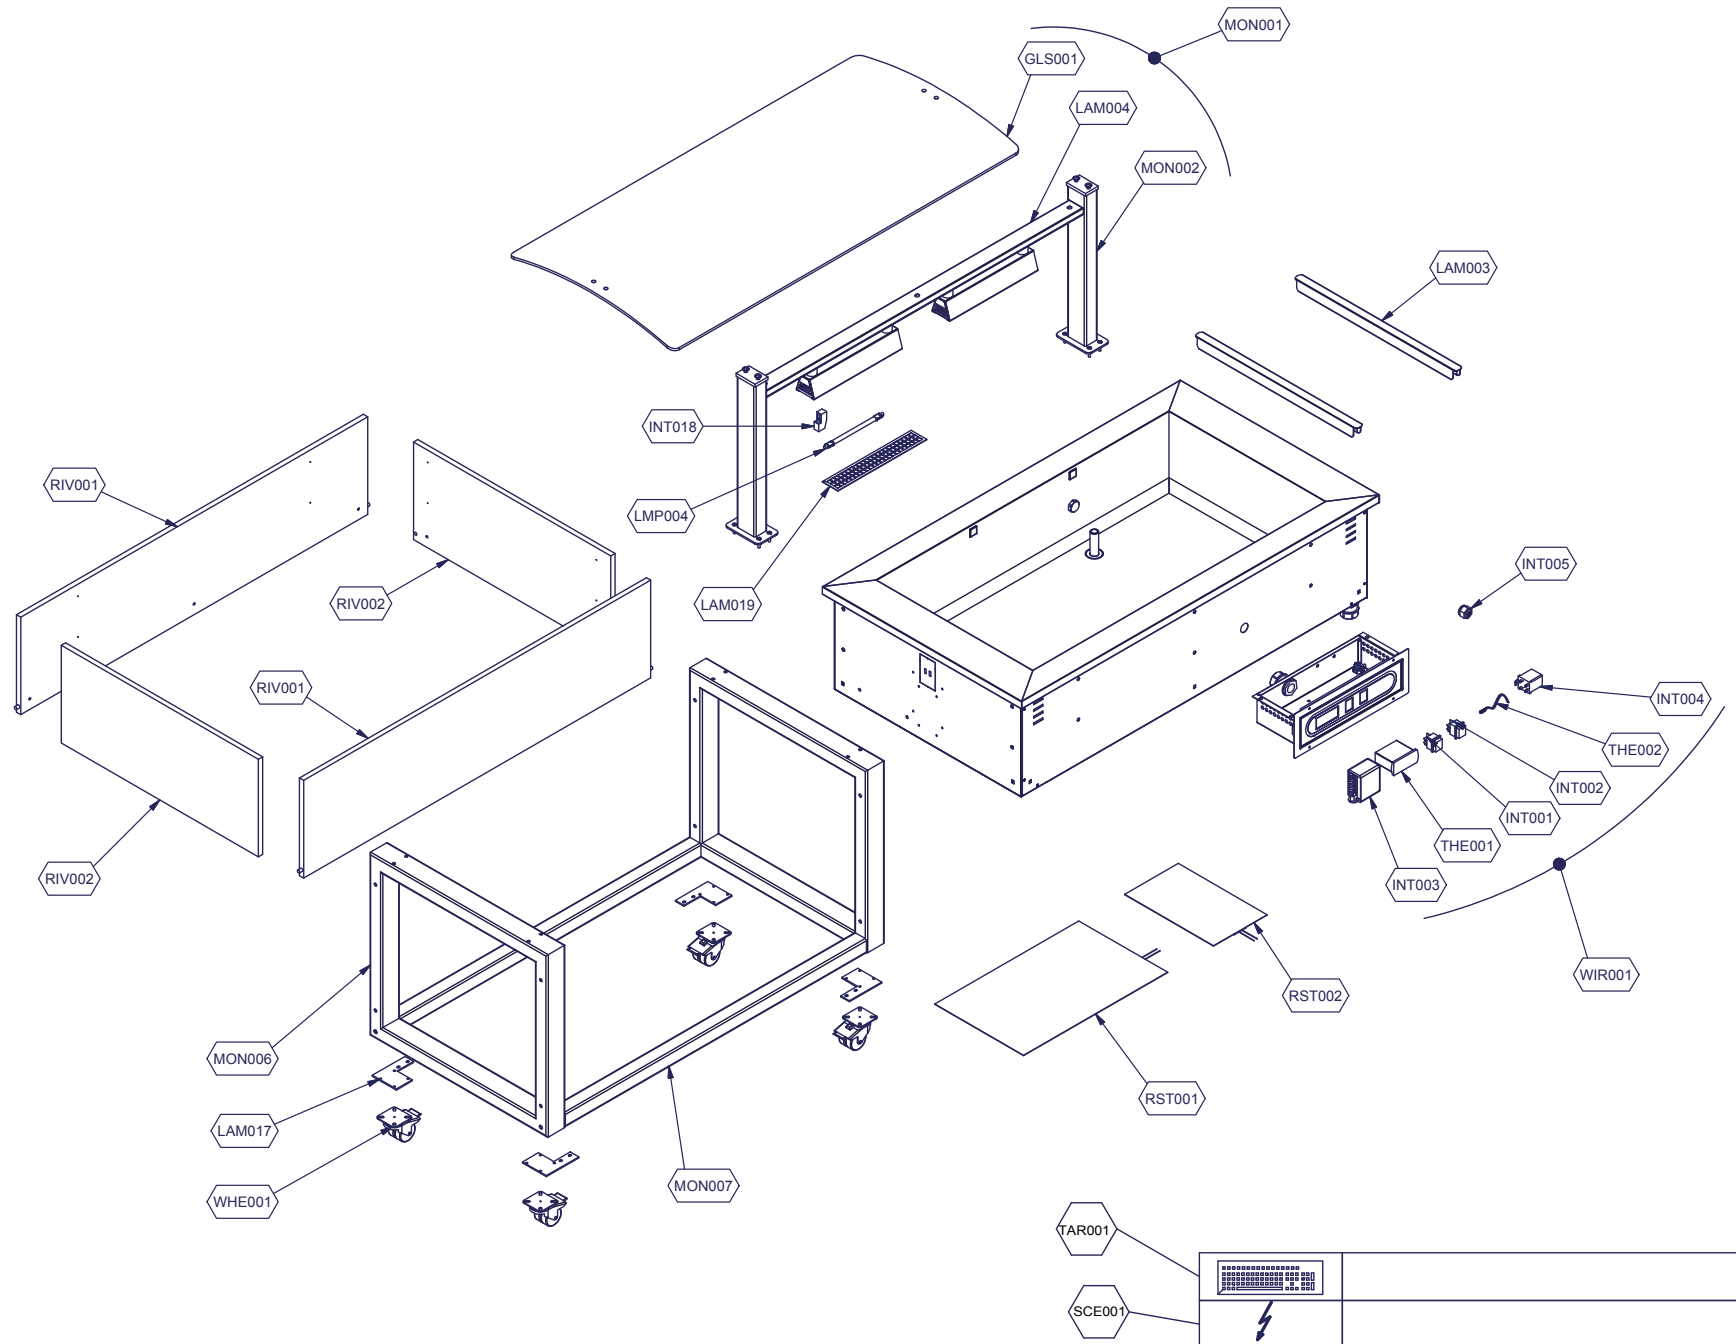

Kühlung Büffet-Element

Artikel-Nr. 651039 (9BESS3CEFCA04 / ES-RED 3C+RIPINFC3)

Explosionszeichnung / Ersatzteile

Bitte bei Ersatzteilbestellung immer Artikelnummer und Seriennummer mit angeben!

Code	Description	Notes
72539092	SUPERSTRUCTURE TOP GLASS	
74742008	MAIN ON/OFF SWITCH	2
74742017	LIGHT ON/OFF SWITCH	2
74700350	LEVEL CONTROL	2
75956088	POWER RELAY	2
74700352	LEVEL DETECTOR	2
74741636	HOLDERLAMP	2
72539592	PAN SUPPORT	
72539082	LED LIGHTING COVERING	
72539674	FRAME FIXING KIT	
72591904	LAMP PROTECTION	
74751010	HALOGEN LAMP	1
73669622	SUPERSTRUCTURE	
72539070	SUPERSTRUCTURE SIDE SUPPORT	
72539680	SIDE FRAME	
72539692	FRONT BOTTOM FRAME	
72546344	FOOD ISLAND TOP LONGER SIDE PANEL	
72546304	FOOD ISLAND TOP SIDE PANEL	
70259090	HEATING ELEMENT	2
70259092	HEATING ELEMENT	2
SC852	ELECTRICAL WIRING	
RIF.TAR.B04	CONTROLLER PRESETTING SERVICE	1
74700897	UNSETTED ELECTRONIC CONTROLLER	1
74700899	PROBE	1
74708007	CASTOR/FEET	
73669840	POWER BOX	