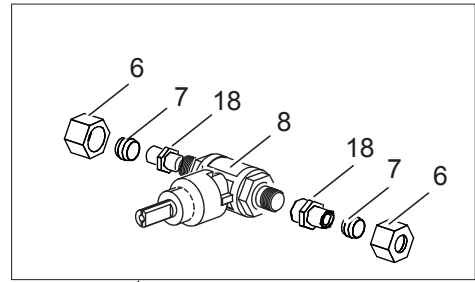

Nr.	Code	Title	Recommended
1.	RTCP900036	COMMUTATEUR CPE 4334232000	S
2.	RTCP900074	THERMOST.LIM.E100I/T138 5532522814	S
3.	RTCU800185	JOINT BARRE COMMUTATEUR	S
4.	166465	LAMPE-TEMOIN VERT SL-CO27500	S
5.	RTBF800138	CABLE PG21 53015050+D53019050C	N
6.	RTCU900013	ECROU D.10	N
7.	RTCU900012	BICONE D.10	N
8.	184641	ROBINET CHARGE EAU	S
9.	184800	CONDUIT ALIMENTATION ROBINET DE L'EAU	N
10.	184801	TUBE ALIMENTATION D'EAU	N
11.	184960	ALIMENTATION PIPE FOR WATER EROGATOR	N
12.	165912	DRAIN WATER PIPE	
13.	183863	ROBINET DECHARGE EAU	N
14.	RTCU800352	CONNECTOR	N
15.	RTCU800355	WATER DRAIN PLUG	N
16.	183846	GASKET	N
17.	184010	PLATE	N
18.	RTCU900132	NIPPLE 1/2"- 3/8"	N