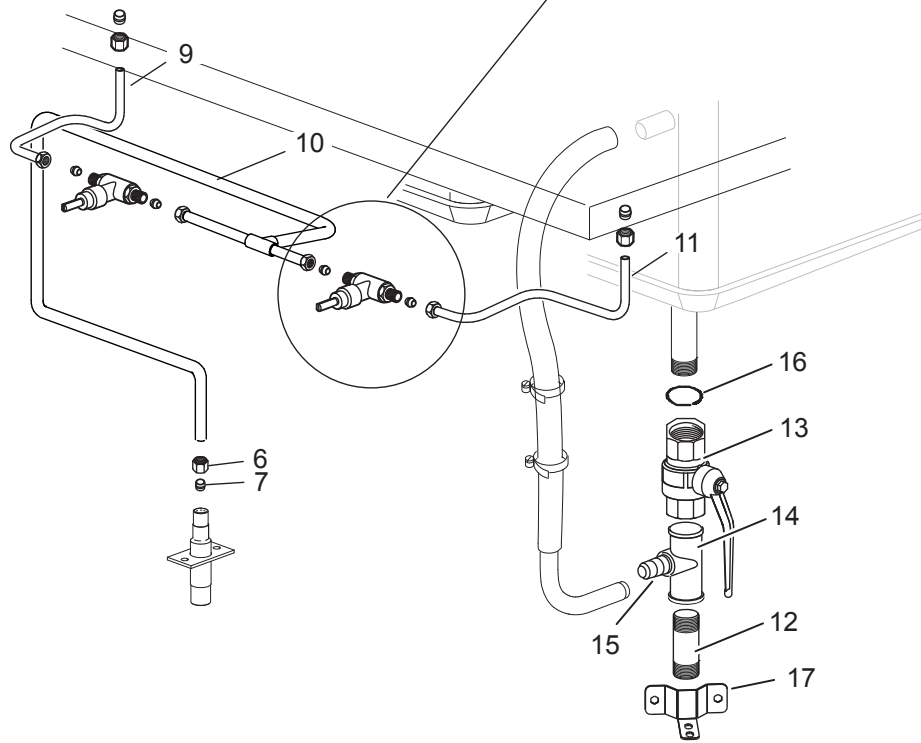

Nr.	Code	Title	Recommended
1.	RTCP900036	COMMUTATEUR CPE 4334232000	S
2.	RTCP900074	THERMOST.LIM.E100I/T138 5532522814	S
3.	RTCU800185	JOINT BARRE COMMUTATEUR	S
4.	166465	LAMPE-TEMOIN VERT SL-CO27500	S
5.	RTBF800138	CABLE PG21 53015050+D53019050C	N
6.	RTCU900013	ECROU D.10	N
7.	RTCU900012	BICONE D.10	N
8.	184641	ROBINET CHARGE EAU	S
9.	184800	CONDUIT ALIMENTATION ROBINET DE L'EAU	N
10.	184801	TUBE ALIMENTATION D'EAU	N
11.	184960	ALIMENTATION PIPE FOR WATER EROGATOR	N
12.	165912	DRAIN WATER PIPE	
13.	183863	ROBINET DECHARGE EAU	N
14.	RTCU800352	CONNECTOR	N
15.	RTCU800355	WATER DRAIN PLUG	N
16.	183846	GASKET	N
17.	184010	PLATE	N
18.	RTCU900132	NIPPLE 1/2"- 3/8"	N