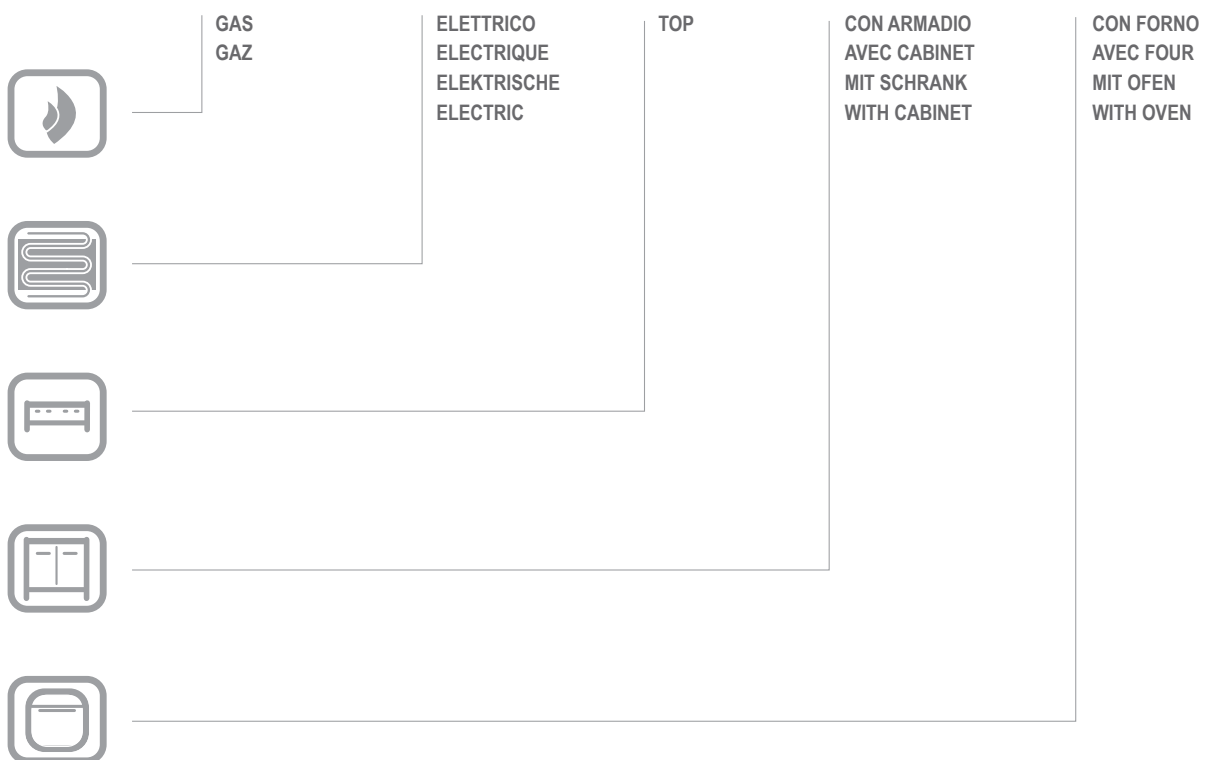

EC9082V/SC

EC9082V/SC

CATALOGO PARTI DI RICAMBIO
CATALOGUE PIECES DETACHEES
ERSATZTEILKATALOG
SPARE PARTS CATALOGUE

**Catalogo parti di ricambio valido
dalla matricola 1104311 (18.06.2015) ad oggi (06.01.2017)**