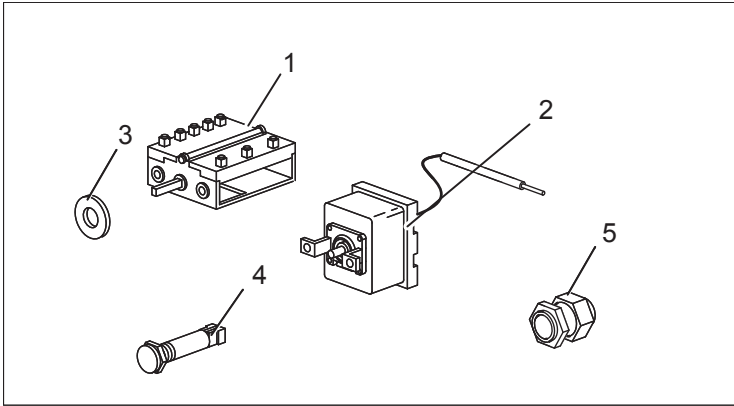

Nr.	Code	Title	Recommended
1.	RTCP900036	COMMUTATEUR CPE 4334232000	S
2.	RTCP900074	THERMOST.LIM.E100I/T138 5532522814	S
3.	RTCU800185	JOINT BARRE COMMUTATEUR	S
4.	166465	LAMPE-TEMOIN VERT SL-CO27500	S
5.	RTBF800138	CABLE PG21 53015050+D53019050C	N
6.	RTCU900013	ECROU D.10	N
7.	RTCU900012	BICONE D.10	N
8.	184641	ROBINET CHARGE EAU	S
9.	184800	CONDUIT ALIMENTATION ROBINET DE L'EAU	N
10.	184801	TUBE ALIMENTATION D'EAU	N
11.	184960	ALIMENTATION PIPE FOR WATER EROGATOR	N
12.	165912	DRAIN WATER PIPE	
13.	183863	ROBINET DECHARGE EAU	N
14.	RTCU800352	CONNECTOR	N
15.	RTCU800355	WATER DRAIN PLUG	N
16.	183846	GASKET	N
17.	184010	PLATE	N
18.	RTCU900132	NIPPLE 1/2"- 3/8"	N