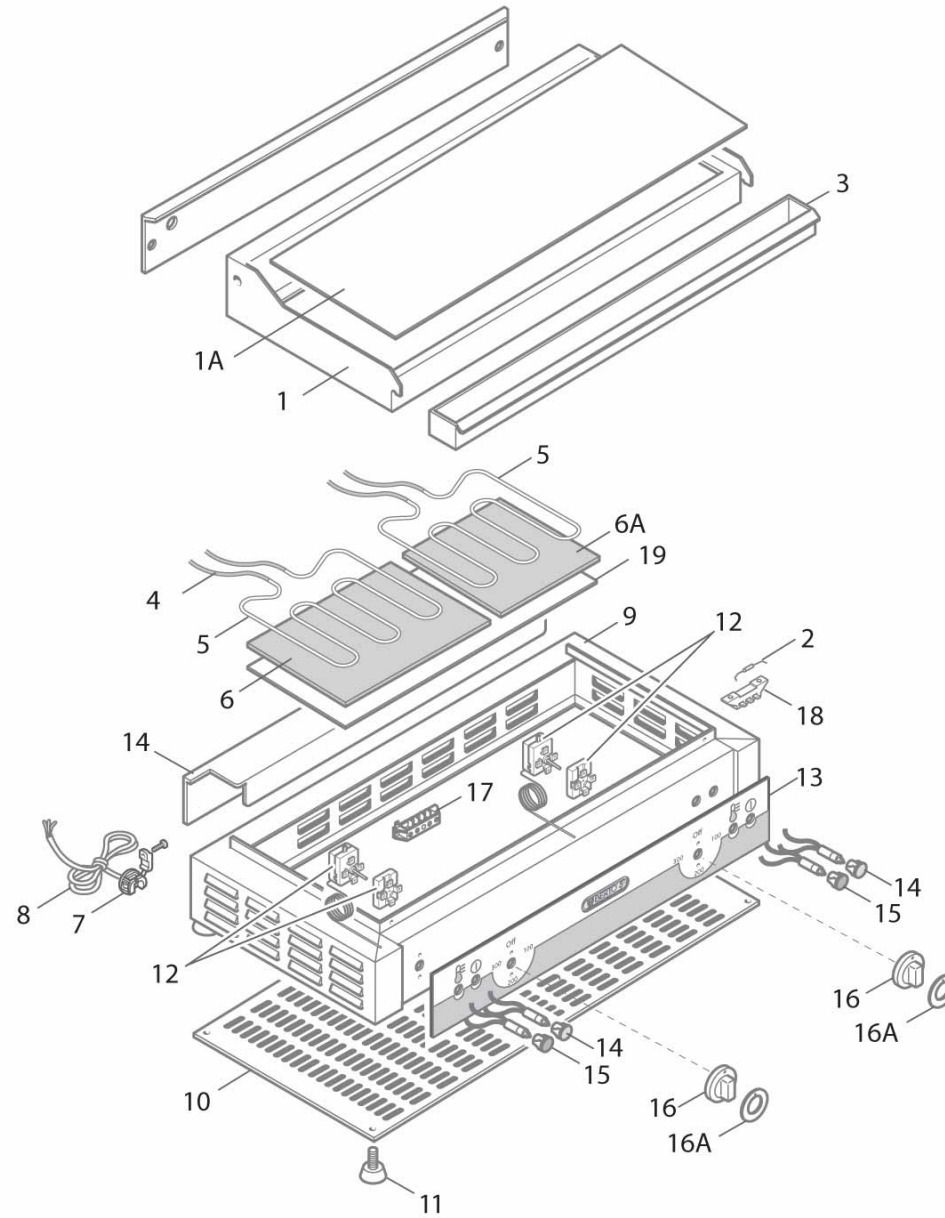

# PDT/VTR

PDT/VTR

Pos. Item	Codice Code	Descrizione	Item Description	Designation articles	Artikelbeschreibung	Decripción artículos	N° pezzi - No. pieces					
											PDT/VTR	
1	30911400	Ass. piastra inferiore pdt/vtr	Lower plate pdt/vtr	Pl. infÉrieure pdt/vtr	Untere platte pdt/vtr	Placa inferior pdt/vtr						1
1A	30912200	Vetro inf. pd/vtr 235x549	Lower glass pd. 235x549	Verre infÉ. pd/vtr 235x549	Un. glas pd/vtr 235x549	Cr. inferior pd/vtr 235x549						1
2	30978100	Termofusibile 152°C - 15a	Thermofuse 152°C - 15a	Thermofusible 152°C - 15a	Thermoschmelzdraht 152°C - 15a	Termofusible 152°C - 15a						2
3	30791900	Ass.cassetto racco. pd	Drip tray pd	Bac recueille-sauces pd	Sauceentleerfangesel pd	Casseroletfangdehjelap pd						1
4	30193400	Tu. vetrotex d.5 l.250 mm	Glass tube	Tube verre	Isolierend kleines rohr fuer	Tubo vidrio						4
5	30023500	Res.inf.comp.1000w-230v ps/p	1000w-230v-1000w-230v element	Resistance 1000w-230v ps/p	Un. heizkoerper 1000 w 230v	Resistencia 1000w-230v ps/p						2
6	30921800	Qua. isomart ps/pm/vtr 210x170x4	Isomart panel 210x170x4	Tableau isomart 210x170x4	Isoli. trenner 210x170x4	Panel isomart 210x170x4						1
6A	30921900	Qua. isomart 320x170x4 pm...pd/vtr	Isomart panel 320x170x4	Ta. isomart 320x170x4	Tafel isomart 320x170x4	Panel isomart 320x170x4						1
7	30185400	Passacavo pa 277 i.m.q.	Cable guide	Passe-cÅble	KabelfÜhrung	Aislador pasapanel						1
8	30192700	Cavo 3x2.5 pdt (top)	Power su. cable 3 x 2,5mm	Cable d'alim. 3 x 2,5mm	Versorg. 3 x 2,5mm	Cable de alime. 3x2,5 mm.						1
9	30863700	Ass.involucro base pd/lid-vtr-st-sx	Base enc. pd/lid-vtr-st-sx	Couv. base pd/lid-vtr-st-sx	HÜlle basis pd/lid-vtr-st-sx	Env. base pd/lid-vtr-st-sx						1
10	30837500	Fondo per pd/lid-st-sx-vtr	Bo. pd/lid-st-sx-vtr	Fond pd/lid-st-sx-vtr	Bodenpd/lid-st-sx-vtr	Fondopdr-pdr-st-sx-vtr	fondo pd/lid-st-sx-vtr					1
11	30684100	Piedi. d.30xm8condado basso h.6mm	Foot h.6mm	Pied h.6mm	Fuss h.6mm	Pata h.6mm						4
12	30064600	Termostato 270°C. + commutatore	270°C thermostat + cycle selector	Ther. 270°C + commutateur de cycle	Ther. 270°C + umschalter zyklus	Termostato 270°C + conmutador						2
13	30899900	Pan. piastra doppia bertos	Berto's adhesive panel	Panneau adhÉsif berto's	Haftendes paneel berto's	Panel adhesivo berto's						1
14	30168800	Spia verde 230v d.10mmt150Ø	Green lamp 230v	Temoin lumineux vert 230v	Grüne kontrollampe 230v	Piloto verde 230v						2
15	30168500	Spia arancio 230v d.10mmt150Ø	Orange lamp 230v	Temoin lumineux orange 230v	Orange kontrollampe 230v	Piloto naranja 230v						2
16A	31953500	Serig.rossa manop.frytop/forno	Knob serigraphy	Serigraphie manette	Drehknopfserigraphie	Serigrafia mando						2
16	35877200	Man. rossa p. 6x4.6 a o° ral3000	Red knob p. 6x4.6 a o° ral3000	Ma. rouge p. 6x4.6 a o° ral3000	Drehknopf p. 6x4.6 a o° ral3000	Mando rojo p. 6x4.6 a o° ral3000						2
16	35876200	Manopola rossa p. 6x4.6 a o°	Red knob 6x4.6 o° c	Manette rouge 6x4.6 o° c	Drehknopf 6x4.6 o° c	Mando rojo 6x4.6 o° c						2
17	30183800	Morsettiera a 3 poli fv 110 b	Terminal board 3 poles	Bornier 3 poles	Klemmenleiste	Bornera 3 polos						1
18	30184800	Morsettiera laterale fv 77/3	Lateral terminal board fv 77/3	Bornier latÉral fv 77/3	Sei. klemmenleiste fv 77/3	Bornera lateral fv 77/3						2
19	30868000	Last.copr.resist/vetro pd/vtr	Lower he. element cover sheet	Pl. cache-rÉsistance infÉrieure	Un. widerstandsdeckelplatte	Placa cubre-resistencia inferior						1