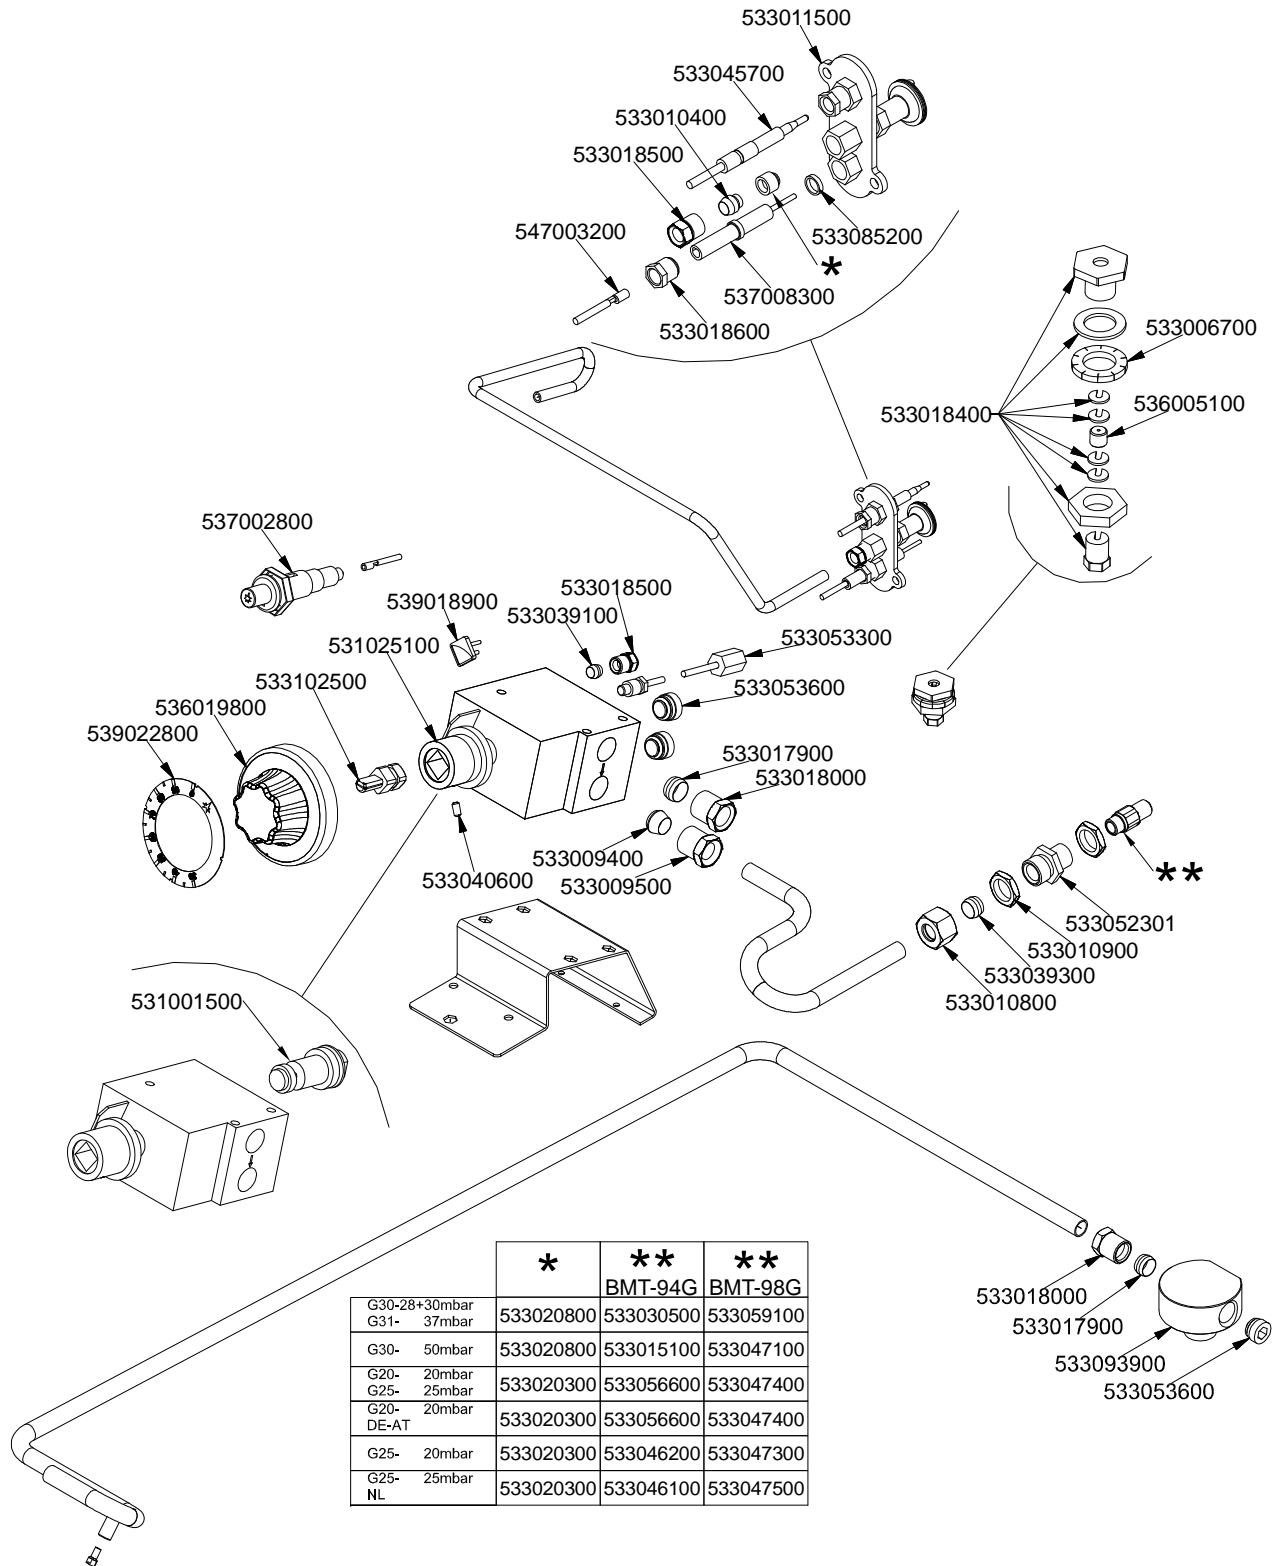

IPERLOTUS 90 TOP

GAS / GAS / GAS / GAZ

BMT-94G BMT-98G

560063100M00P00.

Page	Pos	Code	Description
001		531026100	BURNER BM-6/8G
001		541139400	CONTROL PANEL S70/90 BMT-78/98G
001		541152000	UPPER PLATE BMT-98G
001		544120300	DRAIN PIPE 22 FOR COCK 3/4"G
001		544420700	
001		541008100	DRAIN FILTER TANK CP 700LINE
001		533010100	3/4 D. 18 PIPE UNION
001		533010200	BICONE 18S
001		531000100	DRAIN COCK 3/4"
001		533009600	DRAIN COCK HANDLE
001		536000300	FIXED GRIP D.15*25*M6
001		544446900	
001		532004100	FLUE GRID L=370 70LINE (RAF)
001		544446800	
001		533010500	LEG M10*25 D.40
002		533059100	NOZZLE §125A CH12*30 G-BM8
002		533047100	NOZZLE §100A CH12*30 GF-BM6/8
002		533047400	NOZZLE §195 CH12*30 M-BM8
002		533047300	NOZZLE §215 CH12*30 L-BM8
002		533047500	NOZZLE §205 CH12*30 ML-BM-8G
002		533020800	NOZZLE 0160-FLUSS. (25)
002		533020300	NOZZLE 0160 (NATURAL GAS) 1-2 (41)
002		531001500	MAGNET FOR EUROSIT VALVE
002		533010800	TUBE NUT D.10 M16*1,5
002		533039300	BICONE §10
002		533010900	NUT M14*1 H.4
002		533052301	JOINT FOR NOZZLE HOLDER
002		539022800	ADHESIVE GRADUATED DISC FOR KNOB
002		536019800	BLACK KNOB §70 PIN §8*6,5
002		533102500	
002		537002800	PIEZOELECTRIC IGNITION M18
002		539018900	INDEX FOR KNOB
002		531025100	EUROSIT VALVE BM 30-100°C
002		533040600	HEADLESS SCREW M4*8
002		533053600	EUROSIT VALVE PLUG
002		533053300	THERMOCOUPLE EXTENSION M9*1
002		533017900	BICONE D.12
002		533018000	ELBOW FOR BICONE D.12 3/8 RS L20
002		533009400	BICONE 10S
002		533009500	NIPPLE FOR BICONE 10S
002		533039100	BICONE §6
002		533018500	FITTING FOR BICONE D.6 M10*1
002		533011500	PILOT BURNER 2 FLAMES 220
002		533045700	THERMOCOUPLE M9*1 500
002		533010400	BICONE D.6
002		533018600	PLUG FITTING
002		537008300	ROUND PLUG §2,4- LONG ELECTRODE
002		533085200	
002		536005100	GRAPHITE §07,4 GASKET
002		533006700	NOTCHED WASHER D.14
002		533018400	THREADED FITTING