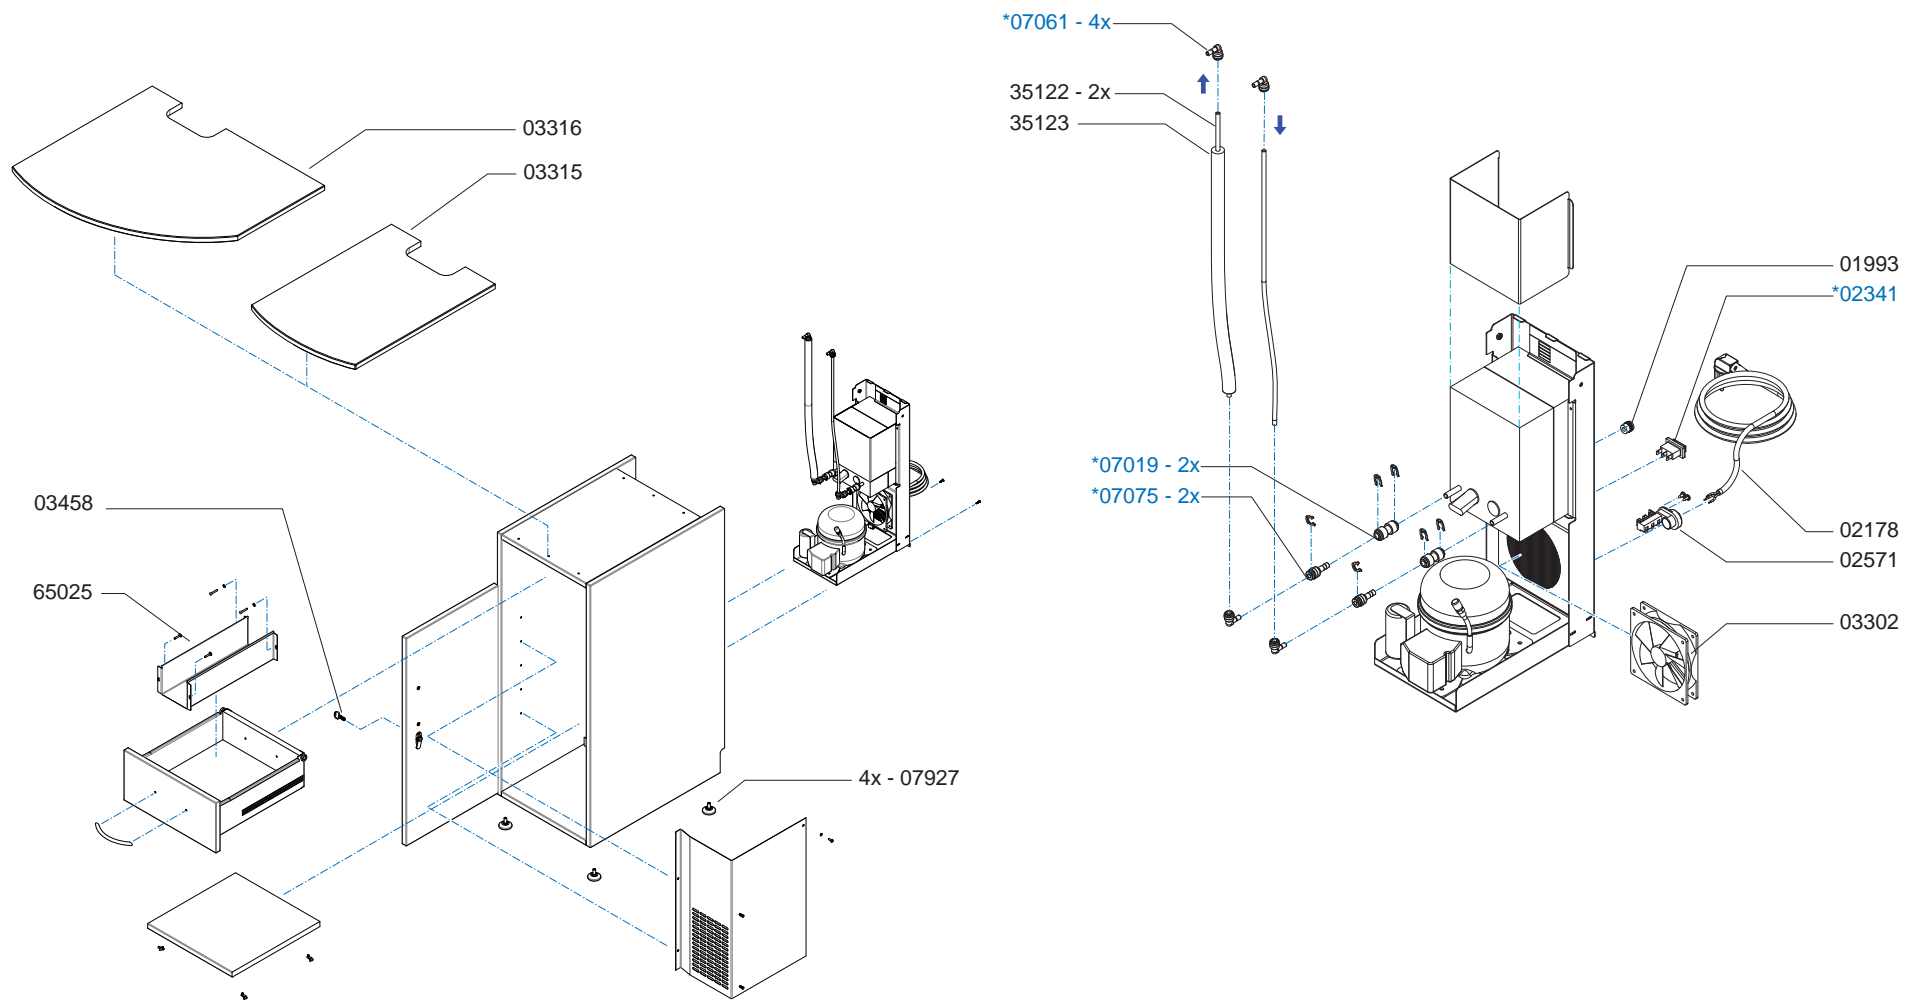

Page : 4-4
 Rev. : 0.0

Drawer : RLF
 Date : 01-09-2007

Rated voltage : 1N~ 220-240V 50-60Hz 3500W

Spare Parts Info

Animo®

www.animo.eu

* Recommended Spare Part

Type : Base Cabinet OptiVend H&C CPL Artikelnummer : 65015	From mach. nr. : 2R 16999 Date : 06-2008	Page : 1-1 Rev. : 1.0 d.d. 11-06-2008	Drawer : RLF Date : 01-09-2007
Rated voltage : 1N~ 220-240V 50-60Hz 225W	Spare Parts Info	***** Animo ***** Assen - Holland	www.animo.eu