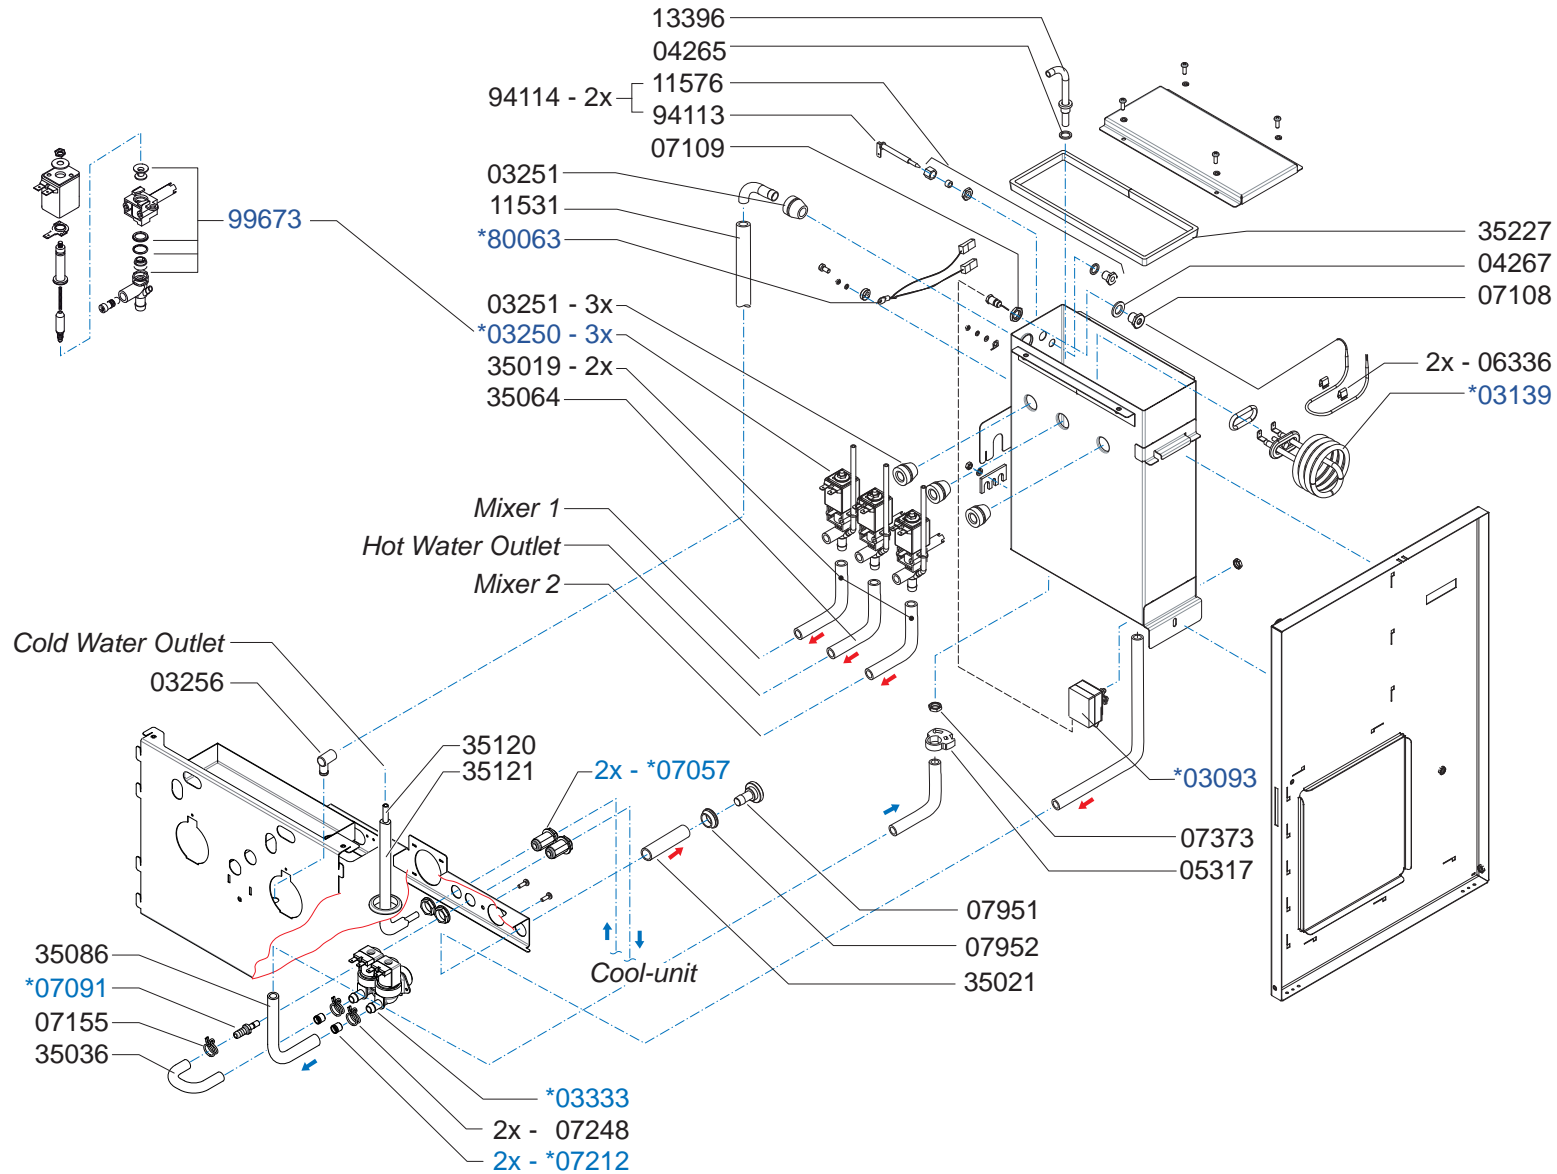

Rated voltage : 1N~ 220-240V 50-60Hz 3500W

Spare Parts Info

Animo[®]

www.animo.eu

* Recommended Spare Part

Type : OptiVend 4 H&C
 Artikelnummer : 10471

From mach. nr. : 3Q 20484
 Date : 08-2007

Page : 3-4
 Rev. : 0.0

Drawer : RLF
 Date : 01-09-2007

Rated voltage : 1N~ 220-240V 50-60Hz 3500W

Spare Parts Info

Animo®

www.animo.eu

* Recommended Spare Part

Type : OptiVend 4 H&C
 Artikelnummer : 10471

From mach. nr. : 3Q 20484
 Date : 08-2007