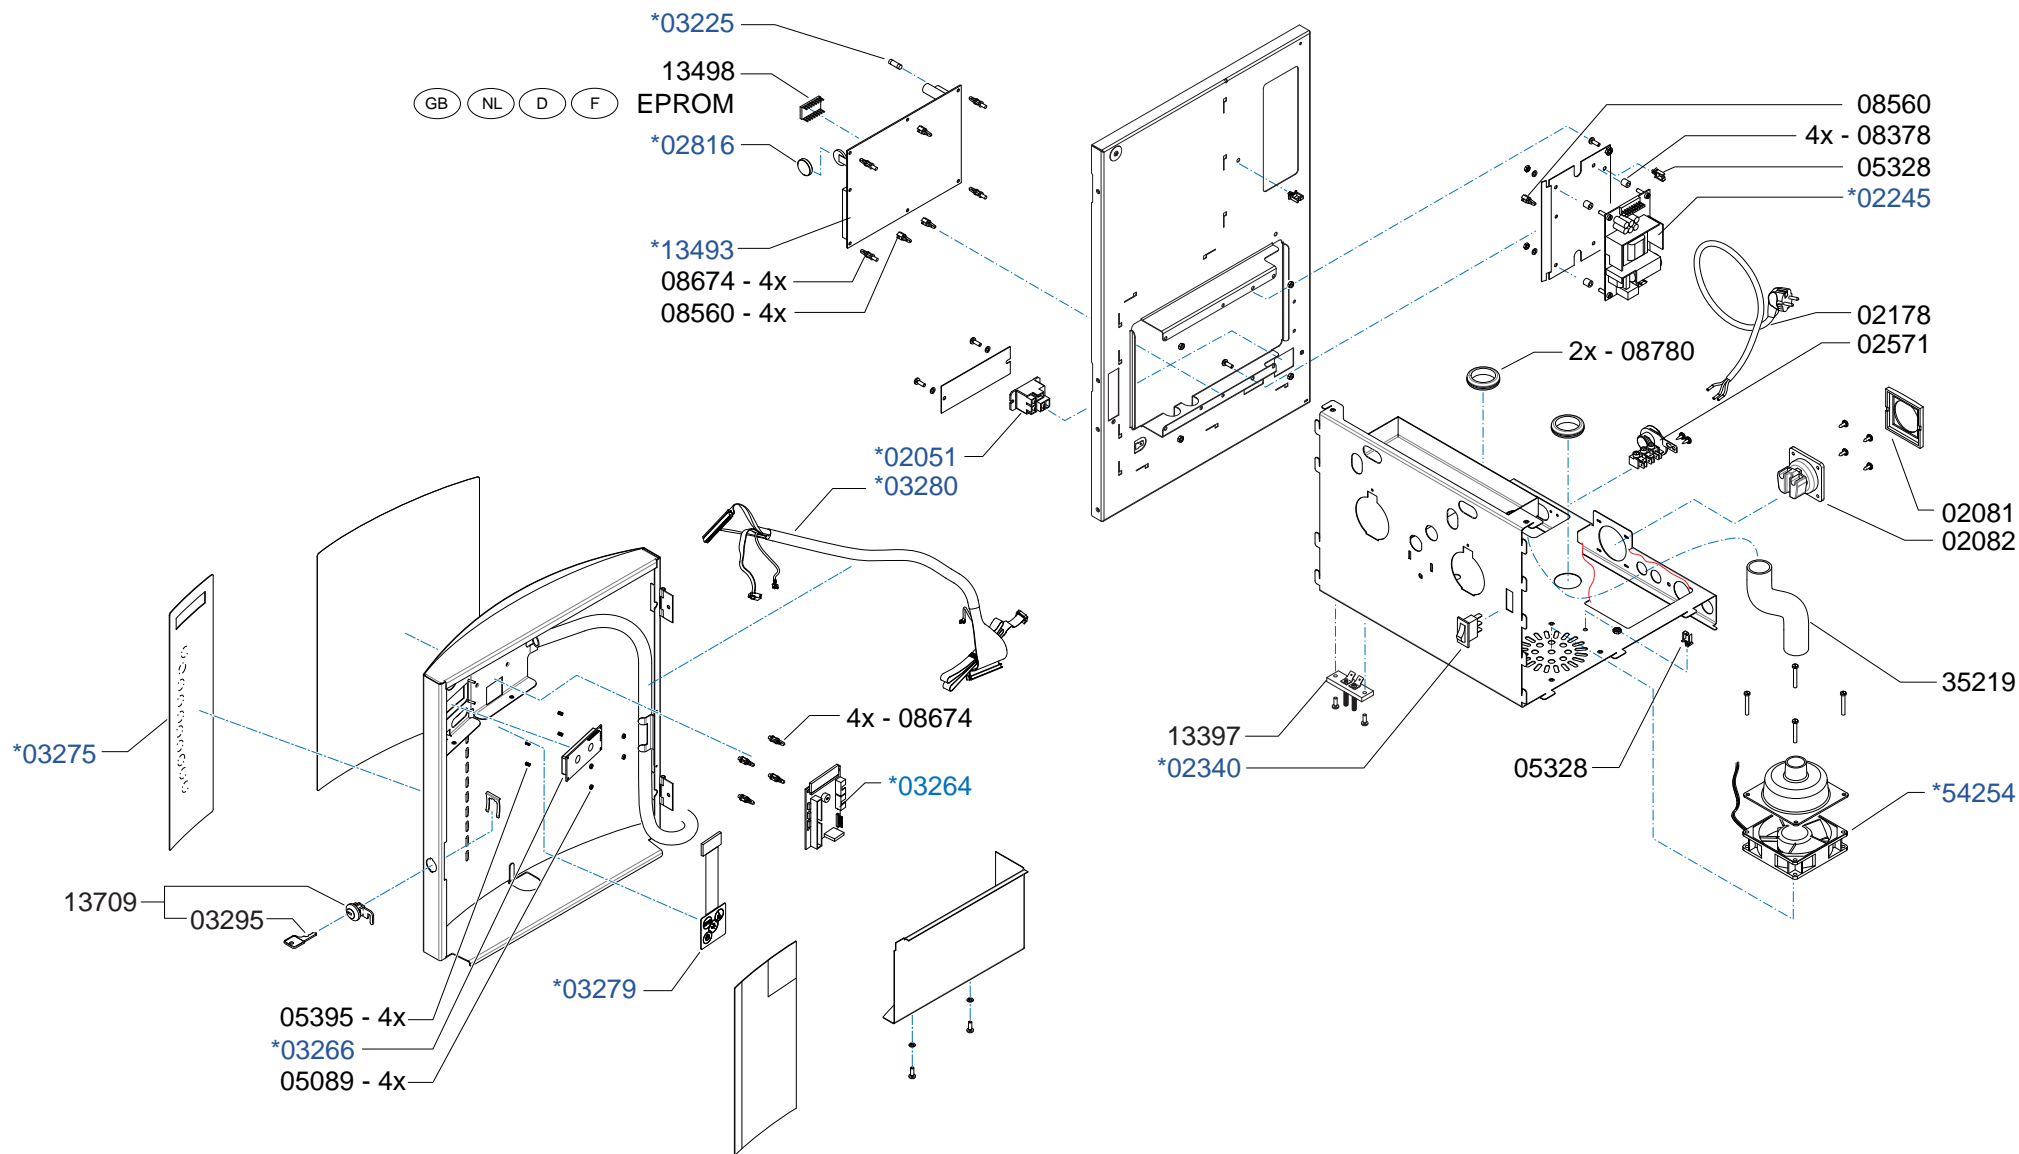

* Recommended Spare Part

Type : OptiVend 4 H&C
 Artikelnummer : 10471

From mach. nr. : 3Q 20484
 Date : 08-2007

Page : 1-4
 Rev. : 0.0

Drawer : RLF
 Date : 01-09-2007

Rated voltage : 1N~ 220-240V 50-60Hz 3500W

Spare Parts Info

Animo®

www.animo.eu

* Recommended Spare Part

Type : OptiVend 4 H&C
 Artikelnummer : 10471

From mach. nr. : 3Q 20484
 Date : 08-2007

Page : 2-4
 Rev. : 0.0

Drawer : RLF
 Date : 01-09-2007

Rated voltage : 1N~ 220-240V 50-60Hz 3500W

Spare Parts Info

Animo[®]

www.animo.eu

* Recommended Spare Part

Type : OptiVend 4 H&C
 Artikelnummer : 10471

From mach. nr. : 3Q 20484
 Date : 08-2007

Page : 3-4
 Rev. : 0.0