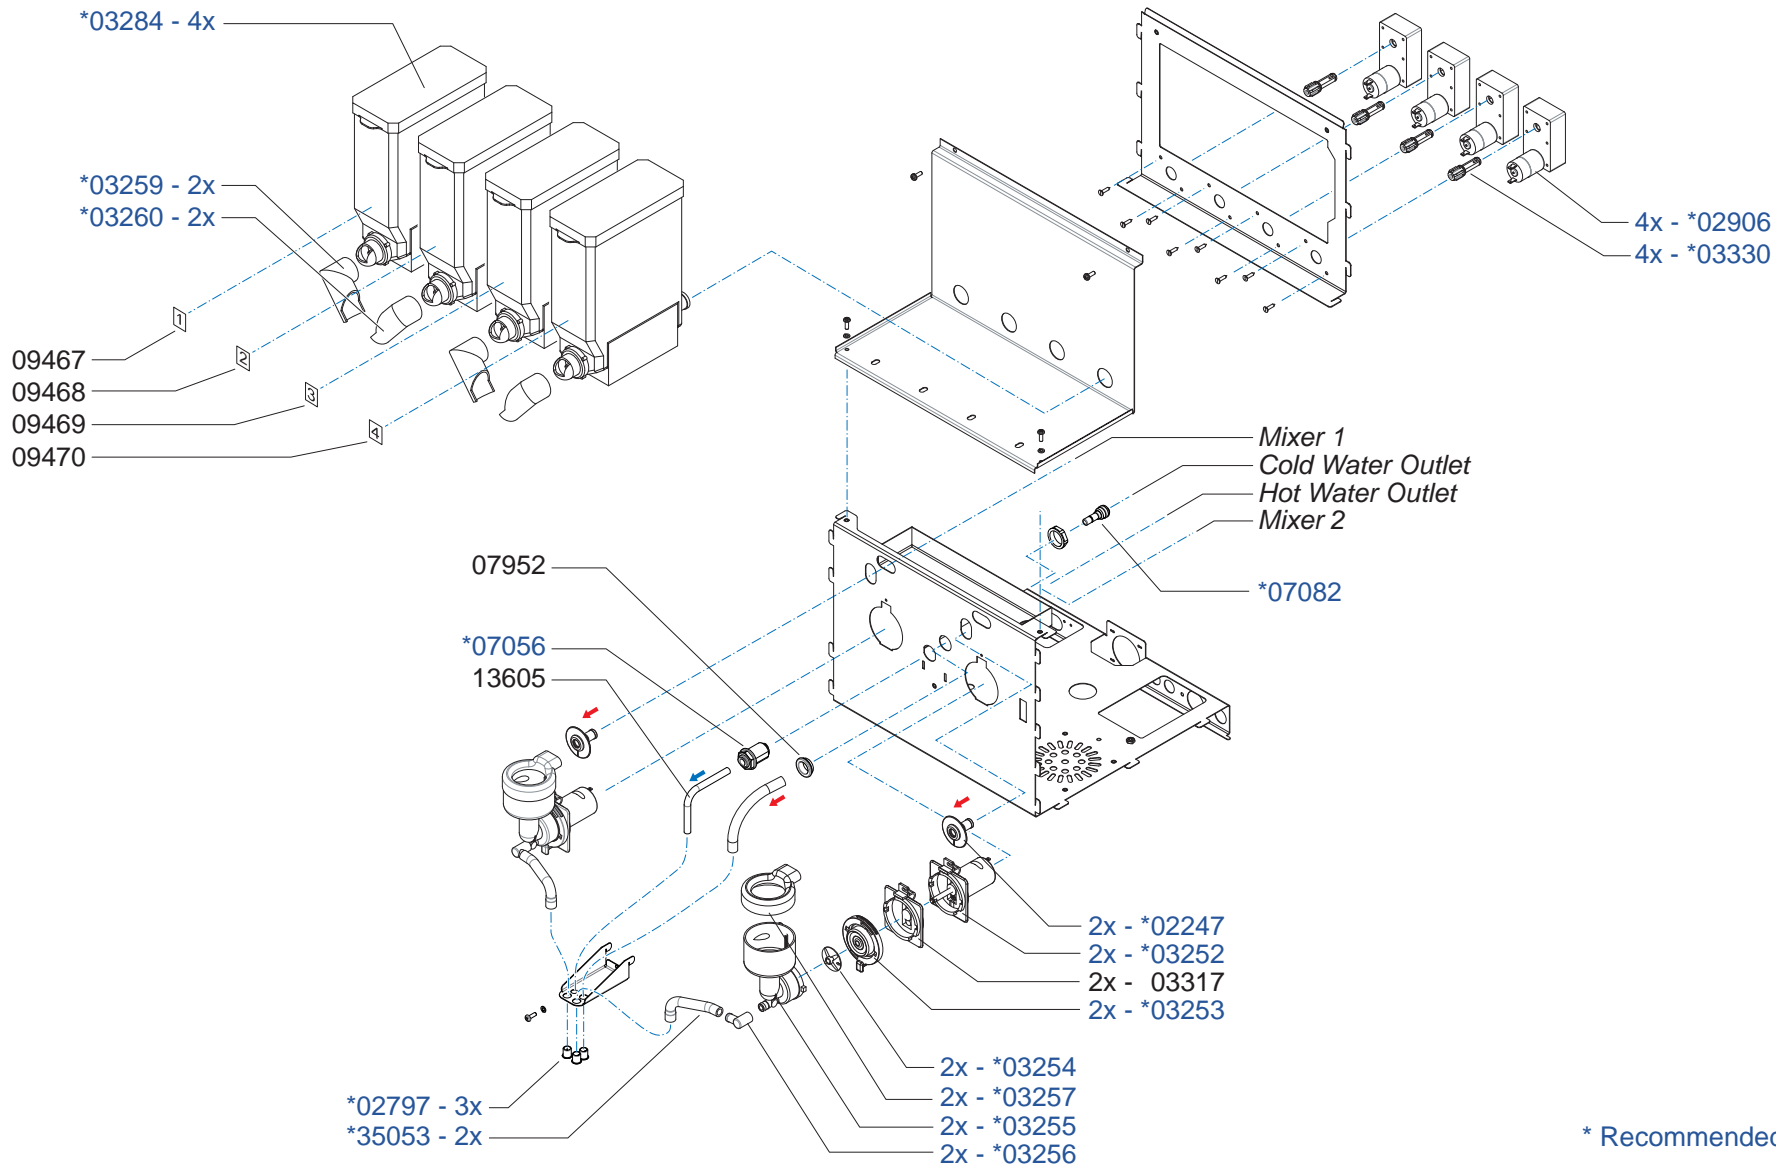

* Recommended Spare Part

Type : OptiVend 4 H&C
 Artikelnummer : 10471

From mach. nr. : 3Q 20484
 Date : 08-2007

Page : 1-4
 Rev. : 0.0

Drawer : RLF
 Date : 01-09-2007

Rated voltage : 1N~ 220-240V 50-60Hz 3500W

Spare Parts Info

Animo®

www.animo.eu

* Recommended Spare Part

Type : OptiVend 4 H&C
 Artikelnummer : 10471

From mach. nr. : 3Q 20484
 Date : 08-2007

Page : 2-4
 Rev. : 0.0

Drawer : RLF
 Date : 01-09-2007

Rated voltage : 1N~ 220-240V 50-60Hz 3500W

Spare Parts Info

Animo[®]

www.animo.eu

* Recommended Spare Part

Type : OptiVend 4 H&C
 Artikelnummer : 10471

From mach. nr. : 3Q 20484
 Date : 08-2007

Page : 3-4
 Rev. : 0.0

Drawer : RLF
 Date : 01-09-2007

Rated voltage : 1N~ 220-240V 50-60Hz 3500W

Spare Parts Info

Animo®

www.animo.eu

* Recommended Spare Part

Type : OptiVend 4 H&C
 Artikelnummer : 10471

From mach. nr. : 3Q 20484
 Date : 08-2007