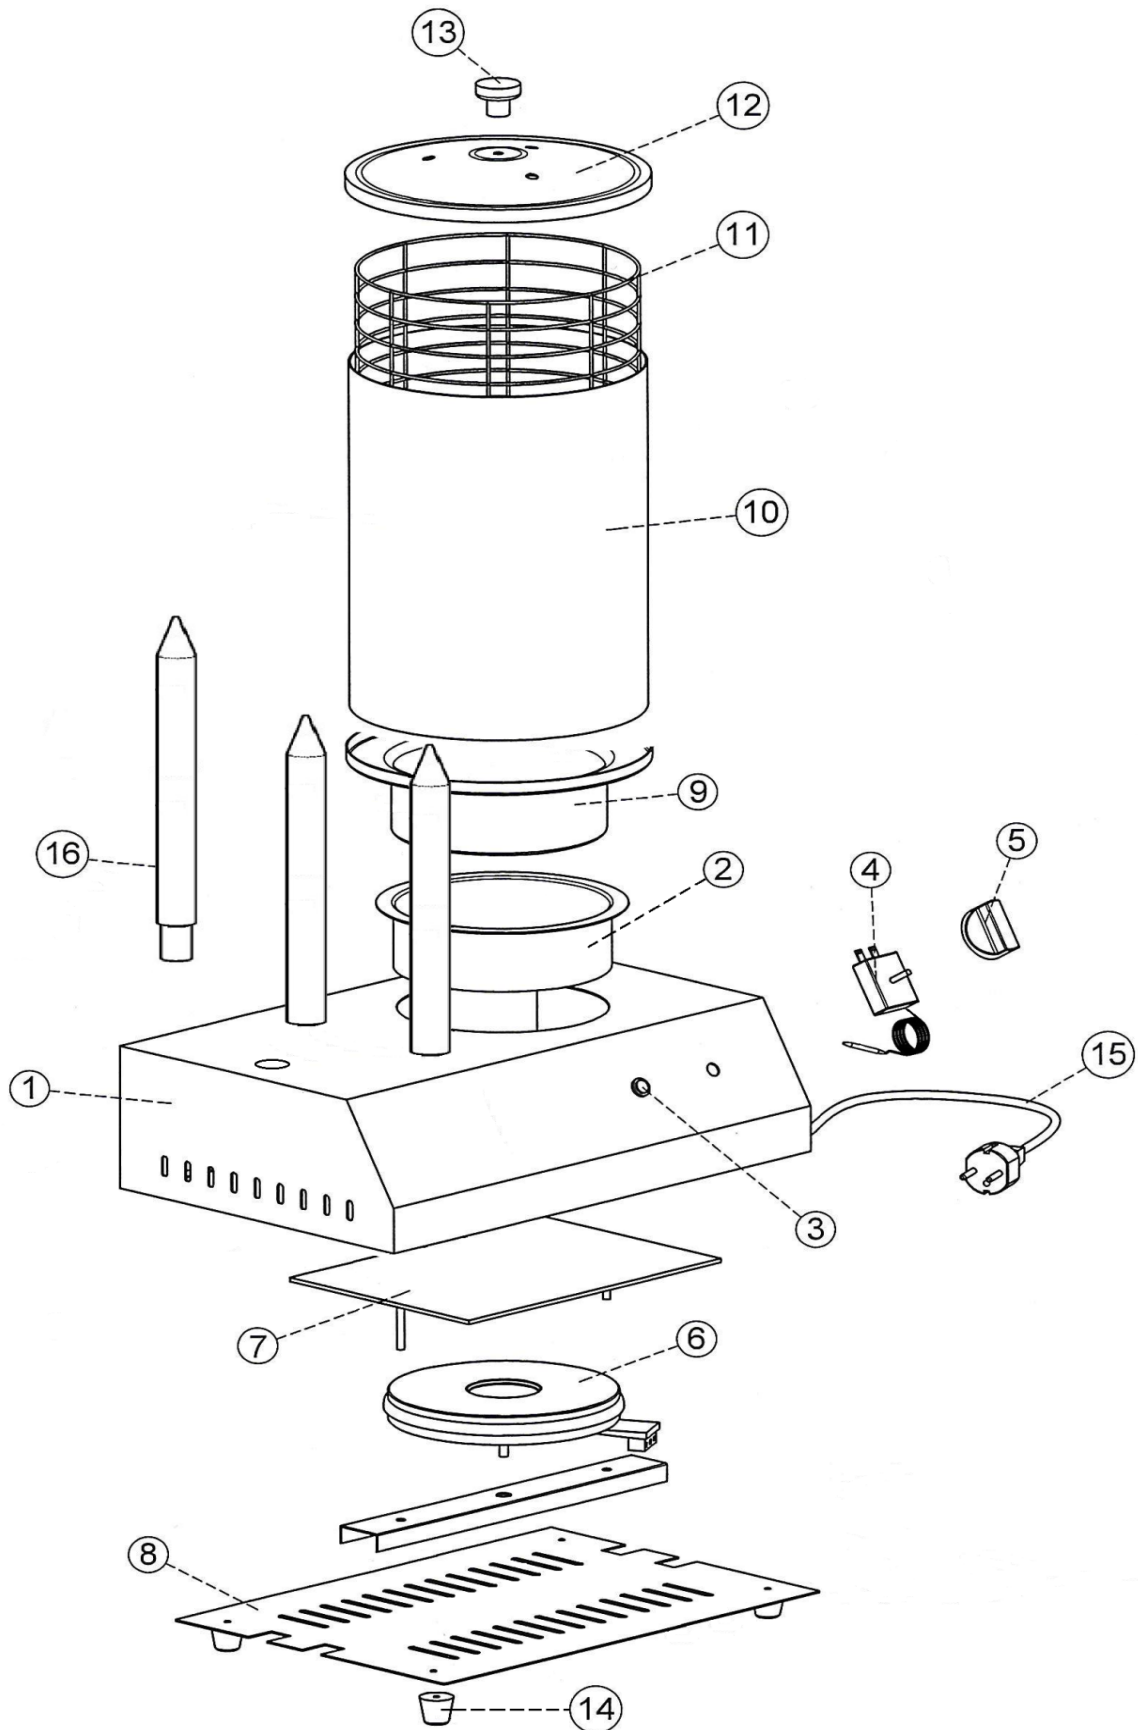

## Snackgeräte Hot Dog-Gerät

Artikel-Nr. 261005 (SHS)

---

### Explosionszeichnung / Ersatzteile

---

Bitte bei Ersatzteilbestellung immer Artikelnummer und Seriennummer mit angeben!

# SPARE PART LIST / ESPLOSO SHS - SH3 - SH4

## SPARE PART LIST / ESPLOSO SHS - SH3 - SH4

REF.	CODE CODICE	DESCRIPTION	DESCRIZIONE	
1		Chassis SHS	Carcassa SHS	
1		Chassis SH3	Carcassa SH3	
1		Chassis SH4	Carcassa SH4	
2		Ring	Anello	
3		Lamp	Lampada	
4		Thermostat	Termostato	
5		Knob	Manopola	
6		Resistance	Resistenza	
7		Plate SHS	Piastra SHS	
7		Plate SH3	Piastra SH3	
7		Plate SH4	Piastra SH4	
8		Button SHS	Fondo SHS	
8		Button SH3 - SH4	Fondo SH3 - SH4	
9		Tank	Contenitore	
10		Glass	Vetro	
11		Basket	Cestello	
12		Cover	Coperchio	
13		Knob	Pomello	
14		Foot	Piedino	
15		Electric cable	Cavo elettrico	
16		Rod	Asta	