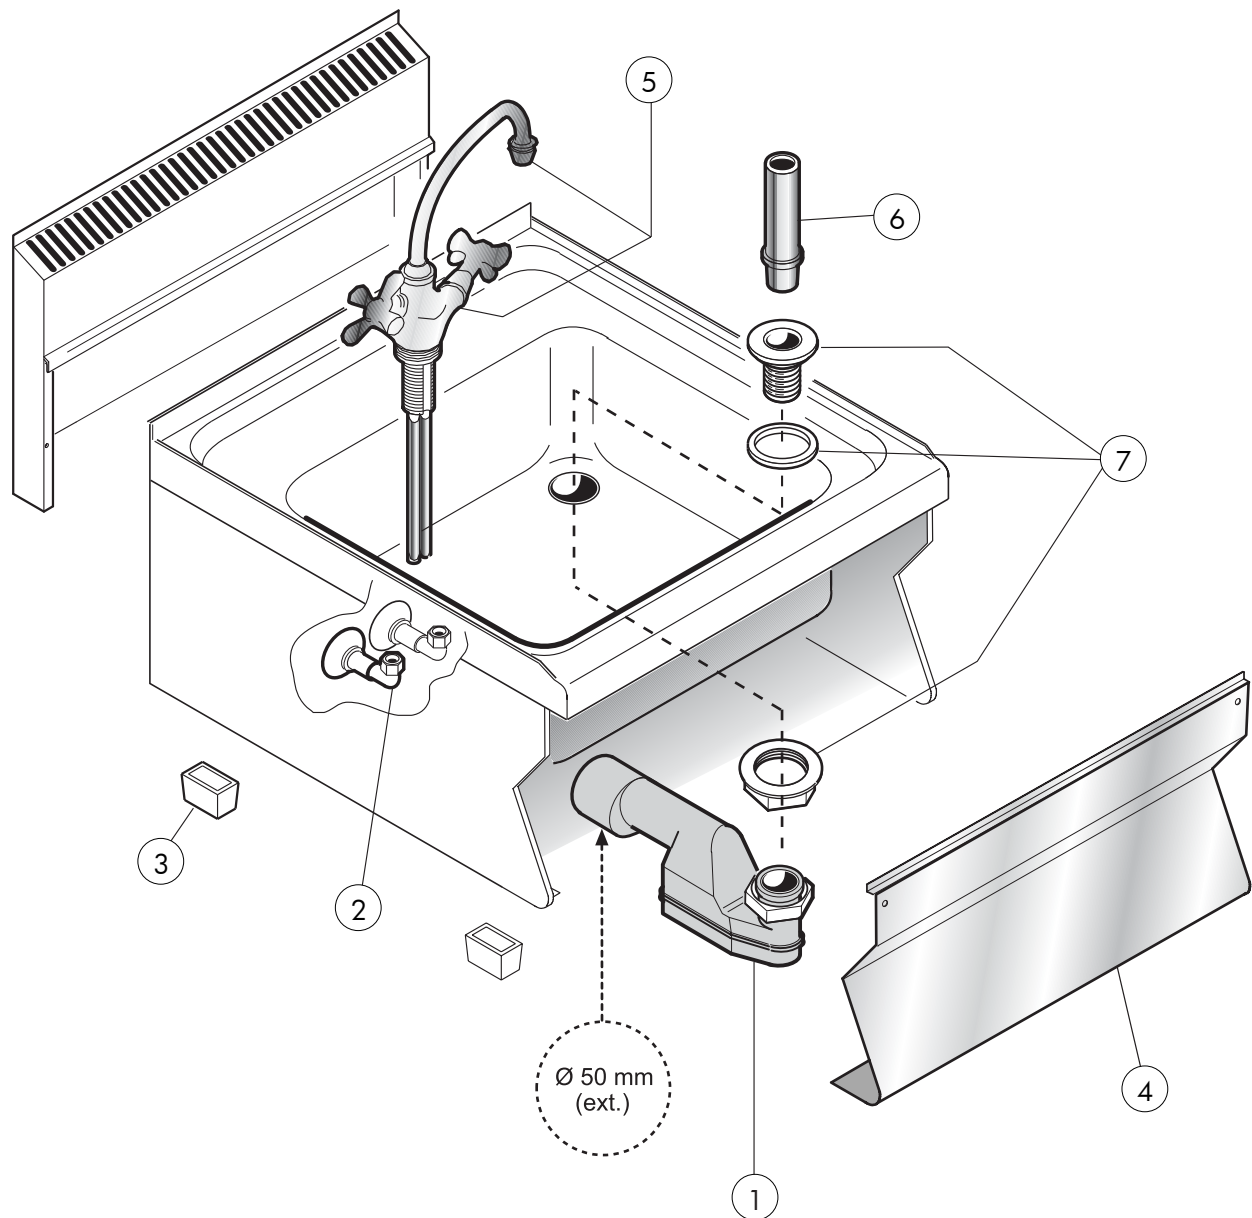

Thermische Geräte Serie 650 Spülbeckenmodul

Artikel-Nr.
128103 (CR0853839)

Explosionszeichnung / Ersatzteile

Bitte bei Ersatzteilbestellung immer Artikelnummer und Seriennummer mit angeben!

Series 650
Spuelbecken

Table_A

POS.	CODE	PIECES	BESCHREIBUNG	DATA	C
1	MA1031402400	1	SIPHON TANK		
2	MA1031024400	2	WINKEL 1/2"		
3	MA1036021613	4	FUSS		
4	CR0846190	1	FRONTBLLENDE		
5	MA1031024200	1	HAHN EINZELNES LOCH 3/4 "		
6	MA1031402300	1	ÜBERLAUFBEGRENZER		
7	MA1031402200	1	WASTE DISCHARGE 1/2"		