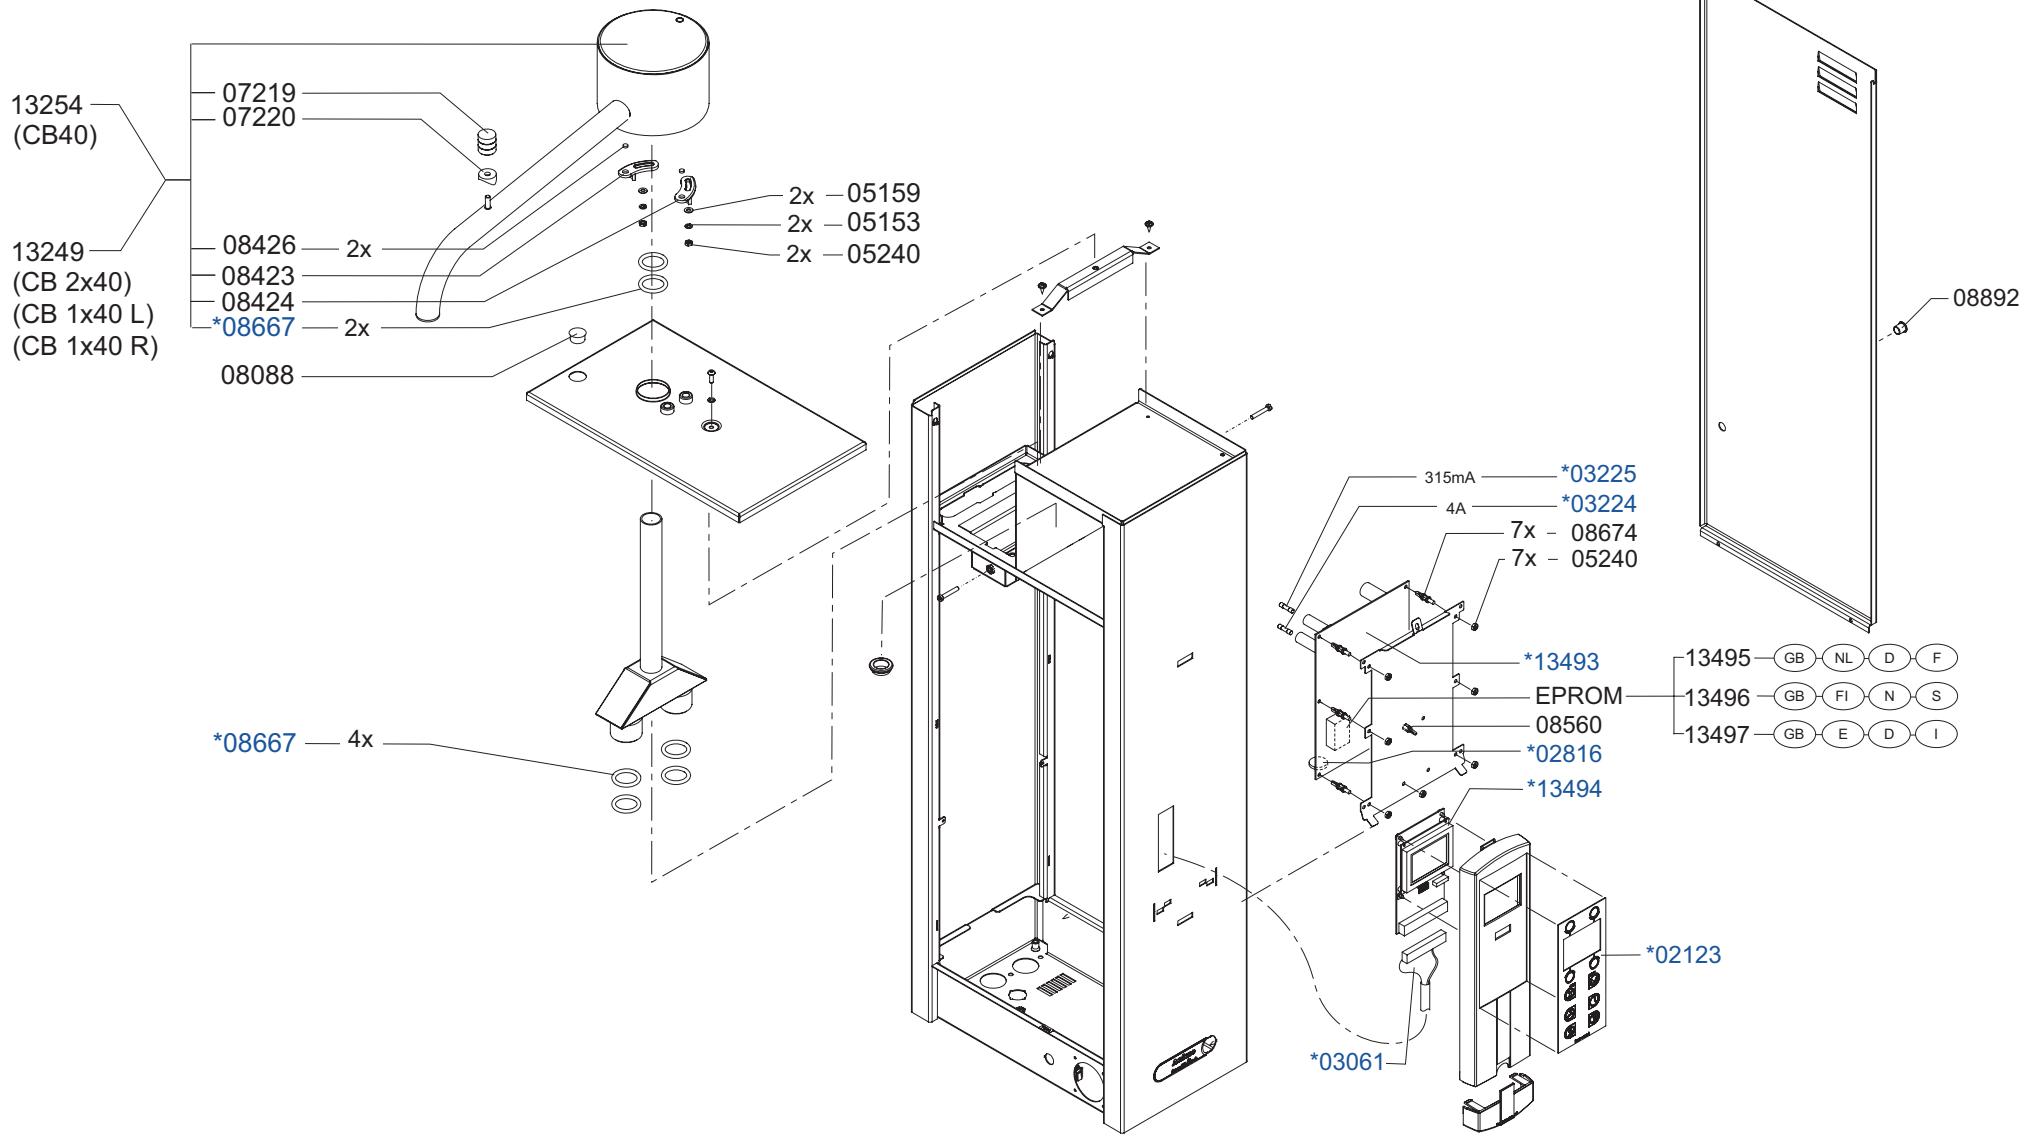

* = Recommended Spare Parts

Type : CB 2x40, CB1x40 L/R, CB 40
Artikel : 10750, 10755, 10760, 10765

From mach. nr. : 1P 00244
Date : 01-2006

Page : 3-4
Rev. : 0

Drawer: MT
Date : 03-04-2006

Rated voltage : 3N~380-415V 50-60Hz 18.200W

Spare Parts Info

***** **Animo** *****
Assen - Holland

Type : CB 2x40, CB1x40 L/R, CB 40
 Artikel : 10750, 10755, 10760, 10765

From mach. nr. : 1P 00244
 Date : 01-2006

Page : 3-4
 Rev. : 0

Drawer: MT
 Date : 03-04-2006