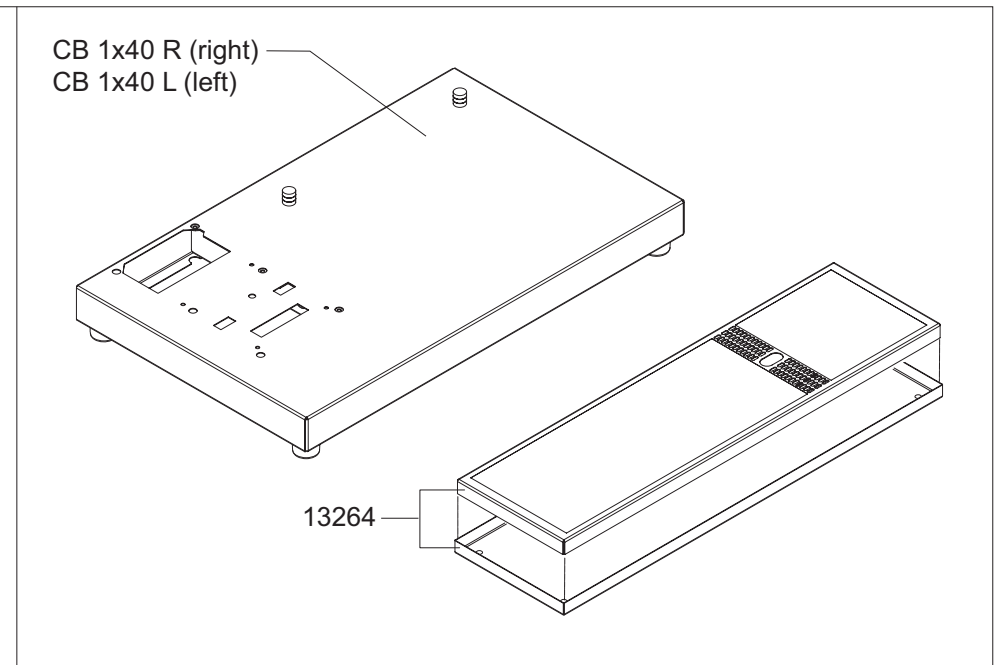

* = Recommended Spare Parts

Type : CB 2x40, CB1x40 L/R, CB 40
 Artikel : 10750, 10755, 10760, 10765

From mach. nr. : 10 0001
 Date : 01-2006

Page : 1-4
 Rev. : 0

Drawer: MT
 Date : 03-04-2006

Rated voltage : 3N~380-415V 50-60Hz 18.200W

Spare Parts Info

***** **Animo** *****
Assen - Holland

* = Recommended Spare Parts

Type	: CB 2x40, CB1x40 L/R, CB 40	From mach. nr.	: 1P 00244	Page	: 2-4	Drawer:	MT
Artikel	: 10750, 10755, 10760, 10765	Date	: 01-2006	Rev.	: 0	Date	: 03-04-2006
Rated voltage	: 3N~380-415V 50-60Hz 18.200W	Spare Parts Info		***** Animo ***** Assen - Holland			

* = Recommended Spare Parts

Type : CB 2x40, CB1x40 L/R, CB 40
Artikel : 10750, 10755, 10760, 10765

From mach. nr. : 1P 00244
Date : 01-2006

Page : 3-4
Rev. : 0

Drawer: MT
Date : 03-04-2006

Rated voltage : 3N~380-415V 50-60Hz 18.200W