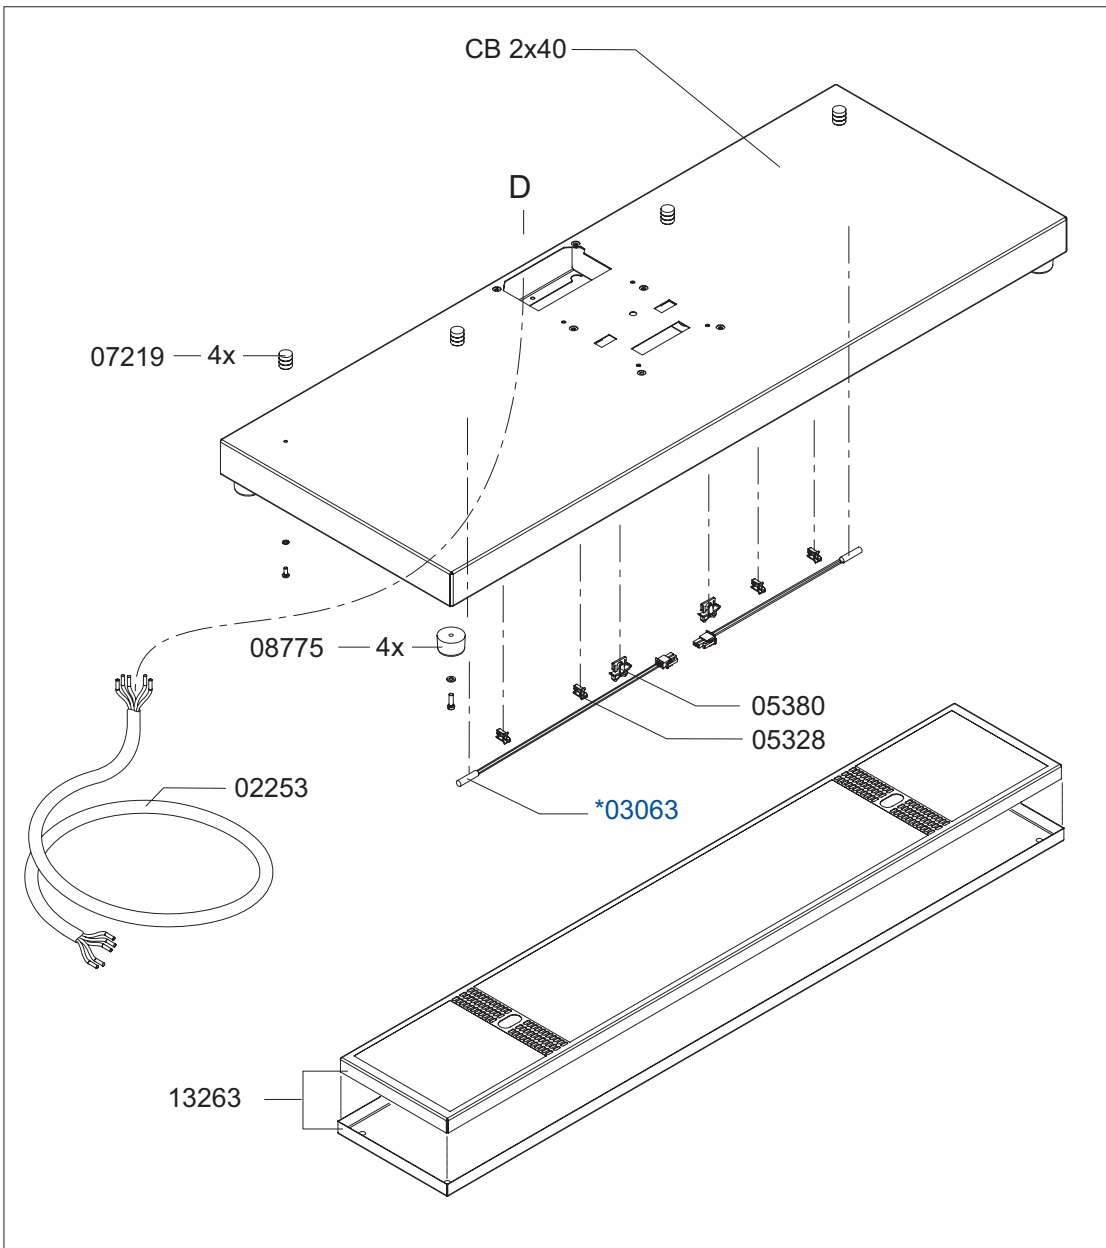

* = Recommended Spare Parts

Type : CB 2x40, CB1x40 L/R, CB 40
 Artikel : 10750, 10755, 10760, 10765

From mach. nr. : 10 0001
 Date : 01-2006

Page : 1-4
 Rev. : 0

Drawer: MT
 Date : 03-04-2006

Rated voltage : 3N~380-415V 50-60Hz 18.200W

Spare Parts Info

***** **Animo** *****
Assen - Holland

* = Recommended Spare Parts

Type	: CB 2x40, CB1x40 L/R, CB 40	From mach. nr.	: 1P 00244	Page	: 2-4	Drawer:	MT
Artikel	: 10750, 10755, 10760, 10765	Date	: 01-2006	Rev.	: 0	Date	: 03-04-2006
Rated voltage	: 3N~380-415V 50-60Hz 18.200W	Spare Parts Info		***** Animo ***** Assen - Holland			

* = Recommended Spare Parts

Type : CB 2x40, CB1x40 L/R, CB 40
Artikel : 10750, 10755, 10760, 10765

From mach. nr. : 1P 00244
Date : 01-2006

Page : 3-4
Rev. : 0

Drawer: MT
Date : 03-04-2006

Rated voltage : 3N~380-415V 50-60Hz 18.200W

Spare Parts Info

***** **Animo** *****
Assen - Holland

Type : CB 2x40, CB1x40 L/R, CB 40
 Artikel : 10750, 10755, 10760, 10765

From mach. nr. : 1P 00244
 Date : 01-2006

Page : 3-4
 Rev. : 0

Drawer: MT
 Date : 03-04-2006