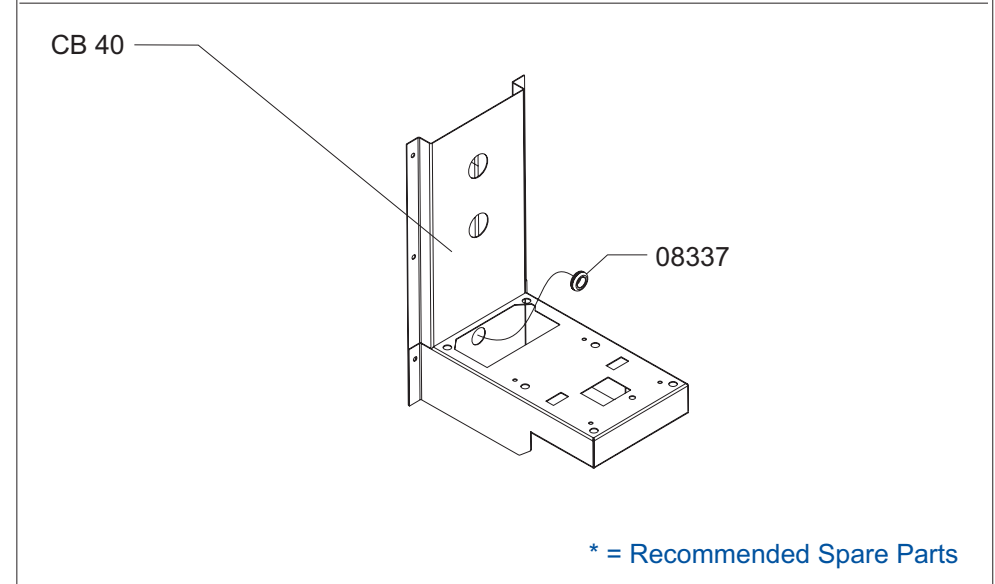

* = Recommended Spare Parts

Type : CB 2x40, CB1x40 L/R, CB 40
 Artikel : 10750, 10755, 10760, 10765

From mach. nr. : 10 0001
 Date : 01-2006

Page : 1-4
 Rev. : 0

Drawer: MT
 Date : 03-04-2006

Rated voltage : 3N~380-415V 50-60Hz 18.200W

Spare Parts Info

***** **Animo** *****
Assen - Holland

* = Recommended Spare Parts

Type	: CB 2x40, CB1x40 L/R, CB 40	From mach. nr.	: 1P 00244	Page	: 2-4	Drawer:	MT
Artikel	: 10750, 10755, 10760, 10765	Date	: 01-2006	Rev.	: 0	Date	: 03-04-2006
Rated voltage	: 3N~380-415V 50-60Hz 18.200W	Spare Parts Info		***** Animo ***** Assen - Holland			