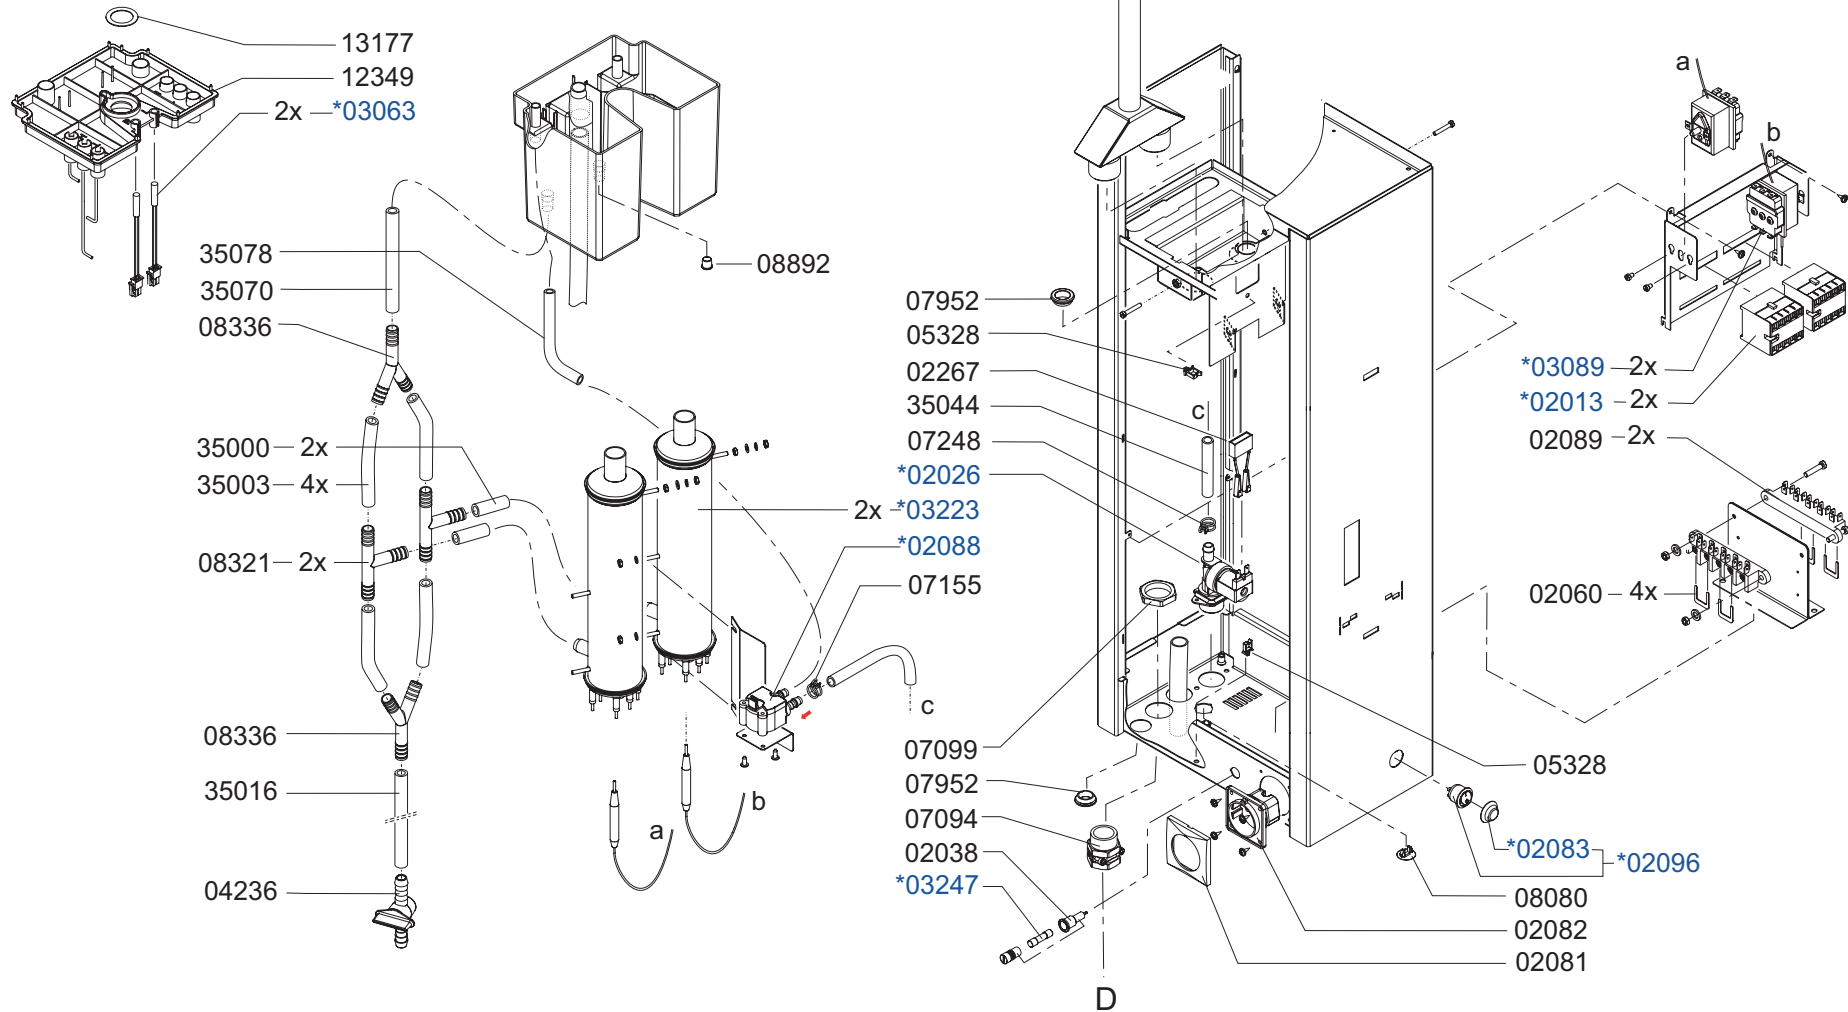

* = Recommended Spare Parts

Type : CB 2x40, CB1x40 L/R, CB 40
 Artikel : 10750, 10755, 10760, 10765

From mach. nr. : 10 0001
 Date : 01-2006

Page : 1-4
 Rev. : 0

Drawer: MT
 Date : 03-04-2006

Rated voltage : 3N~380-415V 50-60Hz 18.200W

Spare Parts Info

***** **Animo** *****
Assen - Holland

* = Recommended Spare Parts

Type	: CB 2x40, CB1x40 L/R, CB 40	From mach. nr.	: 1P 00244	Page	: 2-4	Drawer:	MT
Artikel	: 10750, 10755, 10760, 10765	Date	: 01-2006	Rev.	: 0	Date	: 03-04-2006
Rated voltage	: 3N~380-415V 50-60Hz 18.200W	Spare Parts Info		***** Animo ***** Assen - Holland			

* = Recommended Spare Parts

Type : CB 2x40, CB1x40 L/R, CB 40
Artikel : 10750, 10755, 10760, 10765

From mach. nr. : 1P 00244
Date : 01-2006

Page : 3-4
Rev. : 0

Drawer: MT
Date : 03-04-2006

Rated voltage : 3N~380-415V 50-60Hz 18.200W

Spare Parts Info

***** **Animo** *****
Assen - Holland

Type : CB 2x40, CB1x40 L/R, CB 40
 Artikel : 10750, 10755, 10760, 10765

From mach. nr. : 1P 00244
 Date : 01-2006

Page : 3-4
 Rev. : 0

Drawer: MT
 Date : 03-04-2006