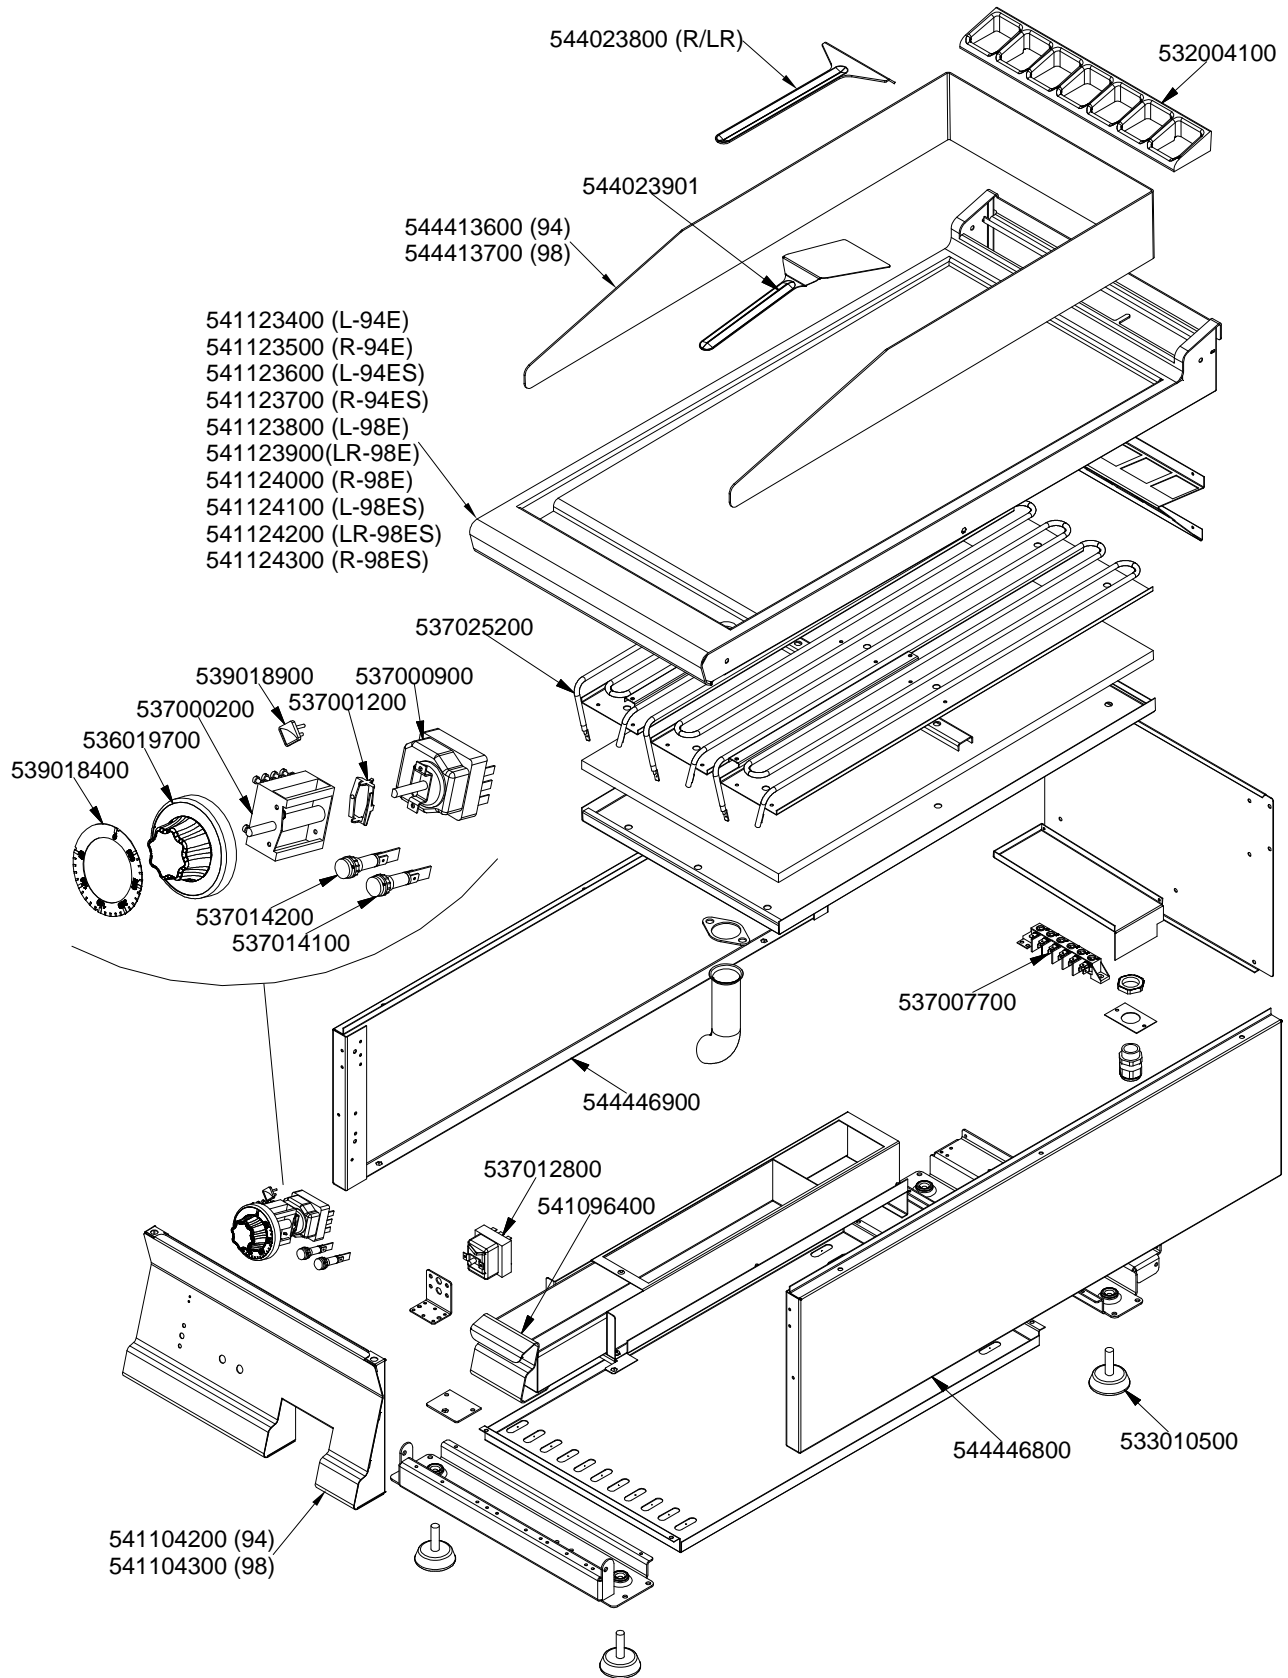

IPERLOTUS 90 TOP

ELETTRICO / ELECTRIC / ELEKTRO / ELECTRIQUE

FTT..-94ET FTT..-98ET

560064000M00P00.

Page	Pos	Code	Description
001		541124000	UPPER PLATE FTR-98E
001		544023800	
001		544413700	SPLASH GUARD FT-98
001		541104300	CONTROL PANEL FT-78E
001		537025200	HEATING ELEMENT W2000 V230 FT 90
001		544023901	SPATTLE FOR FRY-TOP
001		537012800	SAFETY THERMOSTAT 420°C THREEPHASE
001		541096400	DRIP TRAY FT S.70
001		539018400	ADHESIVE GRADUATED DISC FOR KNOB
001		536019700	BLACK KNOB §70 PIN §6*5
001		537000200	COMMUTATOR 1 POS. 3PHASE S.49 16A
001		539018900	INDEX FOR KNOB
001		537001200	FIXING BRACKET FOR THERMOSTAT/COMM.
001		537000900	THERMOSTAT 50-320°C THREEPHASE
001		537014200	GREEN WARNING LIGHT 250V
001		537014100	WHITE WARNING LIGHT 250V
001		544446900	
001		544446800	
001		533010500	LEG M10*25 D.40
001		537007700	TERMINAL BLOCK THREEPHASE 40A
001		532004100	FLUE GRID L=370 70LINE (RAF)