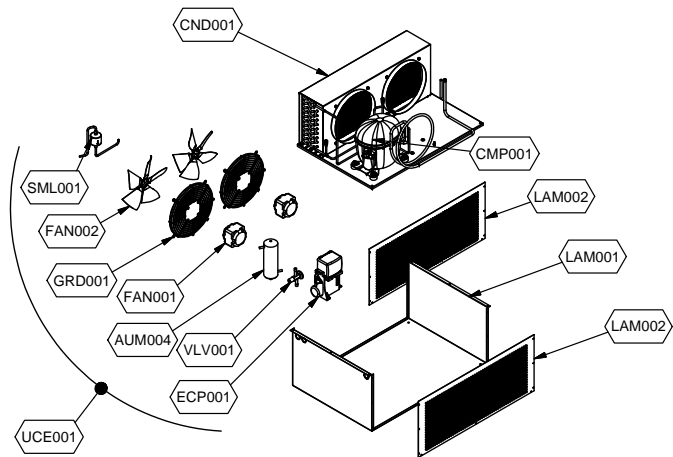

Kühlung Büffet-Element

Artikel-Nr. 651115 (9DRBL4FIF0A93 / SOUL SERVICE BLUE 4)

Explosionszeichnung / Ersatzteile

Bitte bei Ersatzteilbestellung immer Artikelnummer und Seriennummer mit angeben!

Cod. ESP358

Denominazione: SOUL SERVICE BLUE 3-4 INCORPORATO

Data: 15/04/13

INDICE DI MODIFICA: 00

⚡	PARAM.	OPTIONAL
SCE001	TAR001	OPT

Code	Description	Notes
73688954	FULL EVAPORATOR KIT	5
74837184	FAN PROTECTION FILTER	2
74700708	LIQUID RECEIVER	2
74702120	FIXES GLASS	
74865634	COMPRESSOR	4
74837119	CONDENSER	5
74867018	COMPRESSOR ELECTRICAL PARTS	2
74839104	EVAPORATOR	5
74848160	FAN	2
74848118	FAN BLADE	2
74845036	TANGENTIAL FAN	2
72538624	SUPERSTRUCTURE TOP GLASS	
72538774	FRONTAL GLASS	
74847194	EVAPORATOR GRID	
74742008	MAIN ON/OFF SWITCH	2
74742017	LIGHT ON/OFF SWITCH	2
75956088	POWER RELAY	2
72539285	CONDENSING UNIT SUPPORT	
72539289	CONDENSING UNIT GRID	
72539084	LED LIGHTING COVERING	
72538764	EVAPORATOR COVERING	
72538574	EVAPORATOR FRONT AIR-CONVEYOR	
72538674	EVAPORATOR REAR AIR-CONVEYOR	
74707262	WELL TRAY	
72557114	GLASS SUPPORT	
72539484	PANS SUPPORTS	
72539044	LED LIGHTING	
73669064	SUPERSTRUCTURE	
72539070	SUPERSTRUCTURE SIDE SUPPORT	
SC850	ELECTRICAL WIRING	1
73670196	DRIER FILTER	2
RIF.TAR.B05	CONTROLLER PRESETTING SERVICE	1
74700881	UNSETTED ELECTRONIC CONTROLLER	1
74700916	PROBE	1

Cod. ESP358

Denominazione: SOUL SERVICE BLUE 3-4 INCORPORATO

Data: 15/04/13

INDICE DI MODIFICA: 00

⚡	PARAM.	OPTIONAL
SCE001	TAR001	OPT

Code	Description	Notes
74700892	LED POWER PACK	1
74700954	SPEED FAN CONTROLLER	1
74861586	FULL CONDENSING UNIT	
74877107	VALVE	4
73669908	POWER BOX	