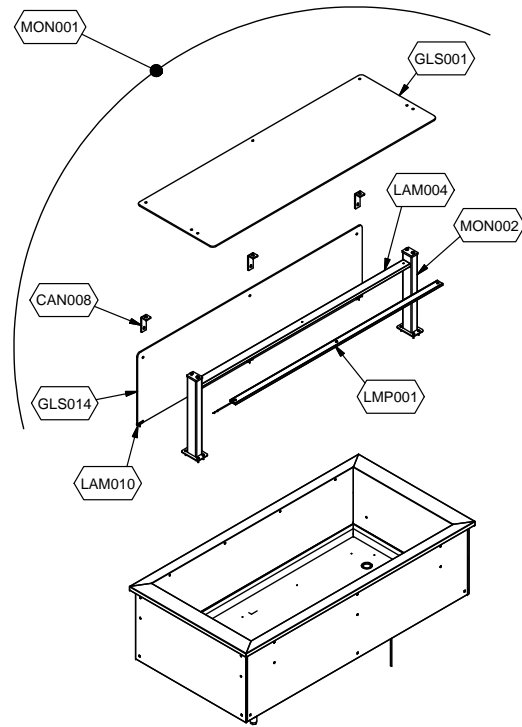

Kühlung Büffet-Element

Artikel-Nr. 651115 (9DRBL4FIF0A93 / SOUL SERVICE BLUE 4)

Explosionszeichnung / Ersatzteile

Bitte bei Ersatzteilbestellung immer Artikelnummer und Seriennummer mit angeben!

Cod. ESP358

Denominazione: SOUL SERVICE BLUE 3-4 INCORPORATO

Data: 15/04/13

INDICE DI MODIFICA: 00

⚡	PARAM.	OPTIONAL
SCE001	TAR001	OPT

Code	Description	Notes
73688954	FULL EVAPORATOR KIT	5
74837184	FAN PROTECTION FILTER	2
74700708	LIQUID RECEIVER	2
74702120	FIXES GLASS	
74865634	COMPRESSOR	4
74837119	CONDENSER	5
74867018	COMPRESSOR ELECTRICAL PARTS	2
74839104	EVAPORATOR	5
74848160	FAN	2
74848118	FAN BLADE	2
74845036	TANGENTIAL FAN	2
72538624	SUPERSTRUCTURE TOP GLASS	
72538774	FRONTAL GLASS	
74847194	EVAPORATOR GRID	
74742008	MAIN ON/OFF SWITCH	2
74742017	LIGHT ON/OFF SWITCH	2
75956088	POWER RELAY	2
72539285	CONDENSING UNIT SUPPORT	
72539289	CONDENSING UNIT GRID	
72539084	LED LIGHTING COVERING	
72538764	EVAPORATOR COVERING	
72538574	EVAPORATOR FRONT AIR-CONVEYOR	
72538674	EVAPORATOR REAR AIR-CONVEYOR	
74707262	WELL TRAY	
72557114	GLASS SUPPORT	
72539484	PANS SUPPORTS	
72539044	LED LIGHTING	
73669064	SUPERSTRUCTURE	
72539070	SUPERSTRUCTURE SIDE SUPPORT	
SC850	ELECTRICAL WIRING	1
73670196	DRIER FILTER	2
RIF.TAR.B05	CONTROLLER PRESETTING SERVICE	1
74700881	UNSETTED ELECTRONIC CONTROLLER	1
74700916	PROBE	1

Cod. ESP358

Denominazione: SOUL SERVICE BLUE 3-4 INCORPORATO

Data: 15/04/13

INDICE DI MODIFICA: 00

⚡	PARAM.	OPTIONAL
SCE001	TAR001	OPT

Code	Description	Notes
74700892	LED POWER PACK	1
74700954	SPEED FAN CONTROLLER	1
74861586	FULL CONDENSING UNIT	
74877107	VALVE	4
73669908	POWER BOX	