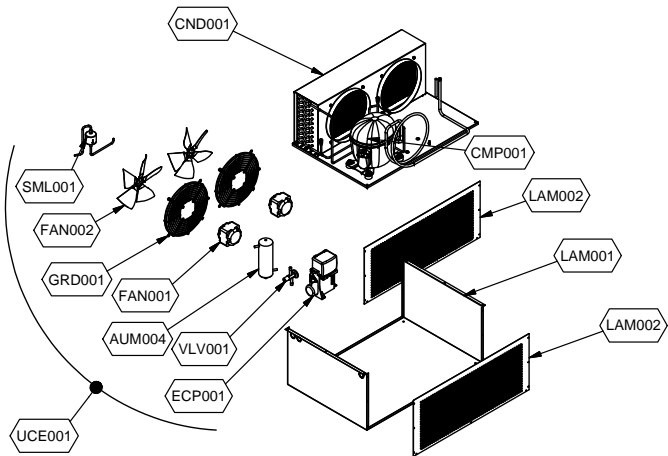

Kühlung Büffet-Element

Artikel-Nr. 651115 (9DRBL4FIF0A93 / SOUL SERVICE BLUE 4)

Explosionszeichnung / Ersatzteile

Bitte bei Ersatzteilbestellung immer Artikelnummer und Seriennummer mit angeben!

Cod. ESP358

Denominazione: SOUL SERVICE BLUE 3-4 INCORPORATO

Data: 15/04/13

INDICE DI MODIFICA: 00

⚡	PARAM.	OPTIONAL
SCE001	TAR001	OPT

Code	Description	Notes
73688954	FULL EVAPORATOR KIT	5
74837184	FAN PROTECTION FILTER	2
74700708	LIQUID RECEIVER	2
74702120	FIXES GLASS	
74865634	COMPRESSOR	4
74837119	CONDENSER	5
74867018	COMPRESSOR ELECTRICAL PARTS	2
74839104	EVAPORATOR	5
74848160	FAN	2
74848118	FAN BLADE	2
74845036	TANGENTIAL FAN	2
72538624	SUPERSTRUCTURE TOP GLASS	
72538774	FRONTAL GLASS	
74847194	EVAPORATOR GRID	
74742008	MAIN ON/OFF SWITCH	2
74742017	LIGHT ON/OFF SWITCH	2
75956088	POWER RELAY	2
72539285	CONDENSING UNIT SUPPORT	
72539289	CONDENSING UNIT GRID	
72539084	LED LIGHTING COVERING	
72538764	EVAPORATOR COVERING	
72538574	EVAPORATOR FRONT AIR-CONVEYOR	
72538674	EVAPORATOR REAR AIR-CONVEYOR	
74707262	WELL TRAY	
72557114	GLASS SUPPORT	
72539484	PANS SUPPORTS	
72539044	LED LIGHTING	
73669064	SUPERSTRUCTURE	
72539070	SUPERSTRUCTURE SIDE SUPPORT	
SC850	ELECTRICAL WIRING	1
73670196	DRIER FILTER	2
RIF.TAR.B05	CONTROLLER PRESETTING SERVICE	1
74700881	UNSETTED ELECTRONIC CONTROLLER	1
74700916	PROBE	1

Cod. ESP358

Denominazione: SOUL SERVICE BLUE 3-4 INCORPORATO

Data: 15/04/13

INDICE DI MODIFICA: 00

⚡	PARAM.	OPTIONAL
SCE001	TAR001	OPT

Code	Description	Notes
74700892	LED POWER PACK	1
74700954	SPEED FAN CONTROLLER	1
74861586	FULL CONDENSING UNIT	
74877107	VALVE	4
73669908	POWER BOX	