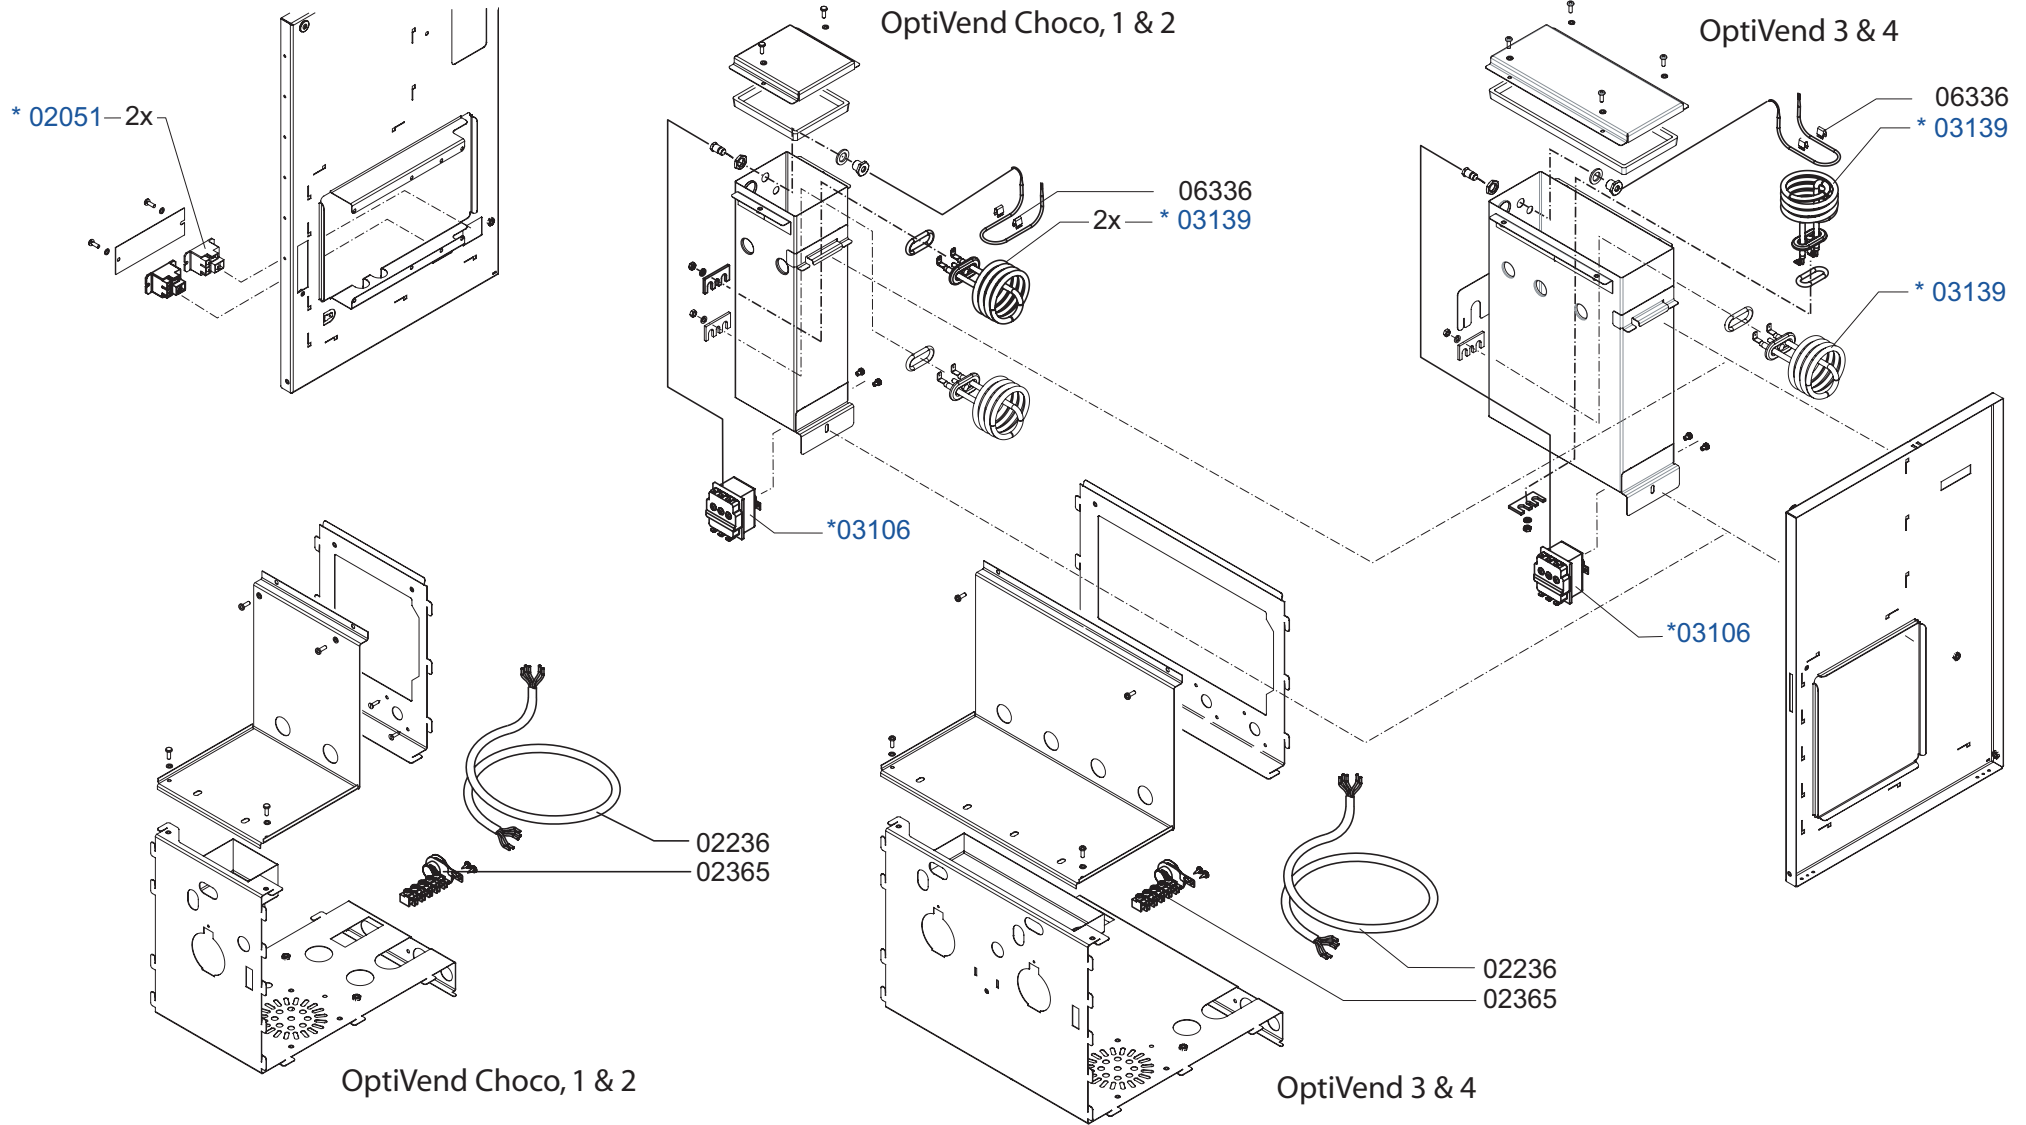

Spare Parts Info

***** **Animo** *****
Assen - Holland

www.animo.eu

Type : OptiVend coin system	From mach. nr. : 30 17802	Page : 1-1	Drawer : MT
Artikel : mpr 99860	Date : 09-2005	Rev. : 3	Date : 03-07-2008
Rated voltage : -	Spare Parts Info	***** Animo ***** Assen - Holland	