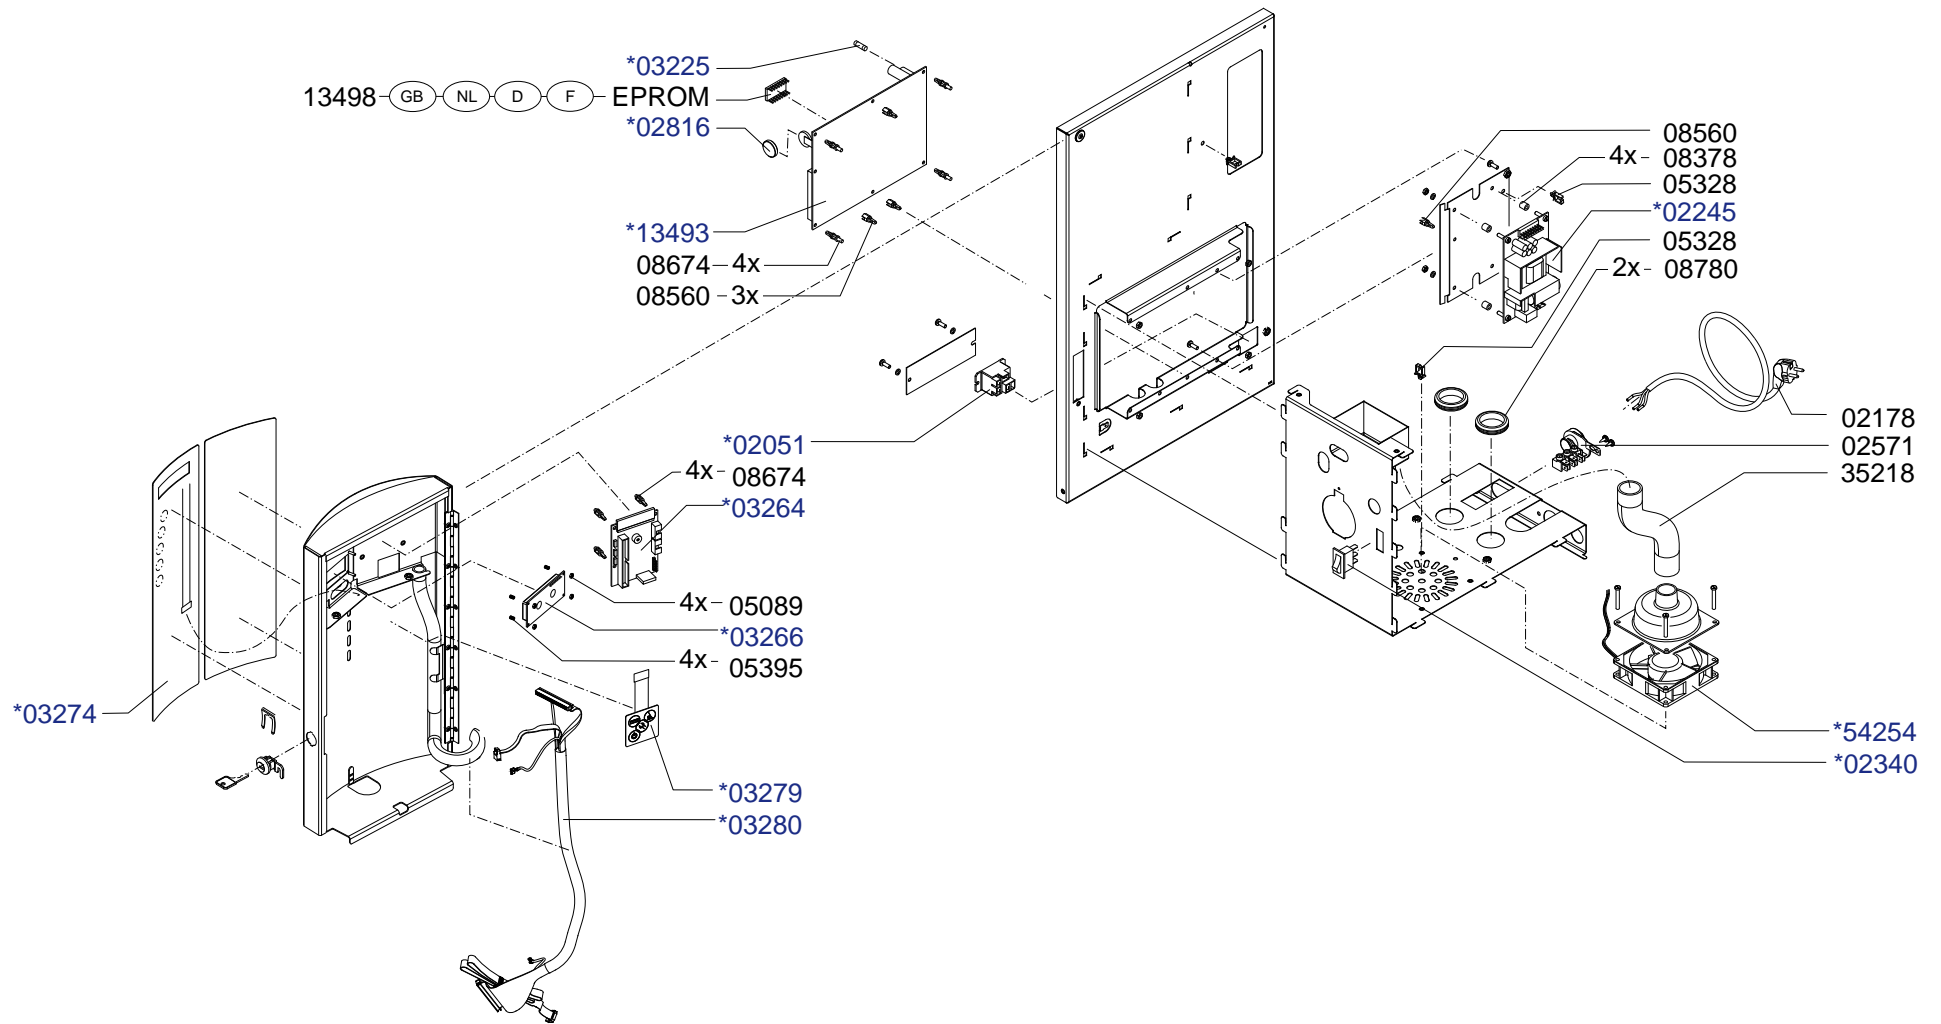

From mach. nr. 40 21761

* Recommended Spare Part

Type : OptiVend 1	From mach. nr. : 30 17802	Page : 1-3	Drawer: MT
Artikel : 10455	Date : 09-2005	Rev. : 1.3	Date : 17-06-2008
Rated voltage : 1N~220-240V 50-60Hz 3275W	Spare Parts Info	***** Animo ***** Assen - Holland	www.animo.eu

* Recommended Spare Part

Type : OptiVend 1
Artikel : 10455

From mach. nr. : 3O 17802
Date : 09-2005

Page : 2-3
Rev. : 1.3

Drawer : MT
Date : 17-06-2008

Rated voltage : 1N~220-240V 50-60Hz 3275W

Spare Parts Info

Spare Parts Info

***** **Animo** *****
Assen - Holland

www.animo.eu

Type : OptiVend coin system	From mach. nr. : 30 17802	Page : 1-1	Drawer : MT
Artikel : mpr 99860	Date : 09-2005	Rev. : 3	Date : 03-07-2008
Rated voltage : -	Spare Parts Info	***** Animo ***** Assen - Holland	