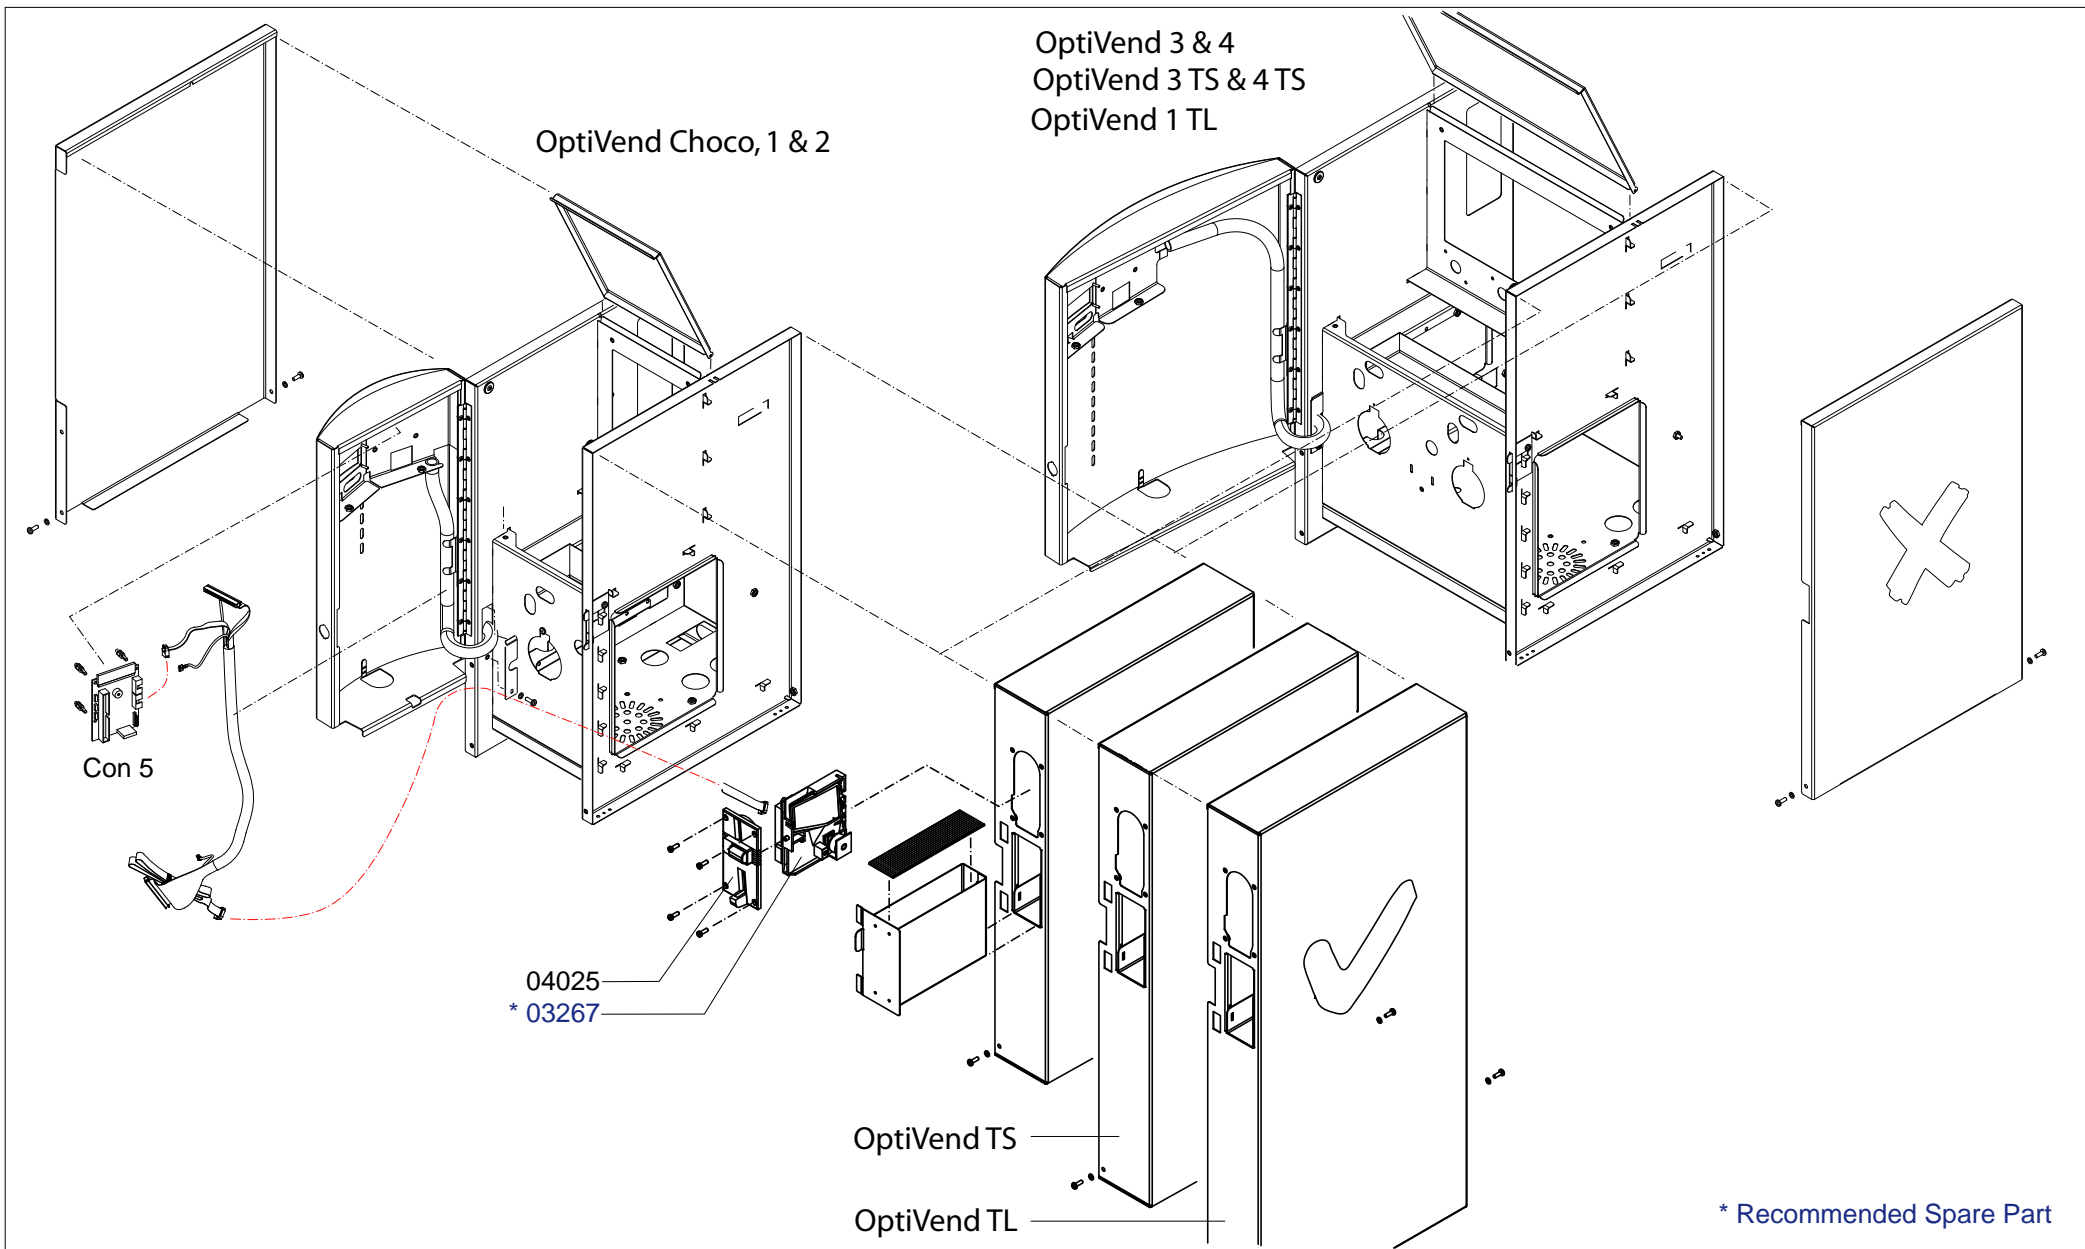

Spare Parts Info

***** **Animo** *****
Assen - Holland

www.animo.eu

Type : OptiVend coin system	From mach. nr. : 30 17802	Page : 1-1	Drawer : MT
Artikel : mpr 99860	Date : 09-2005	Rev. : 3	Date : 03-07-2008
Rated voltage : -	Spare Parts Info	***** Animo ***** Assen - Holland	