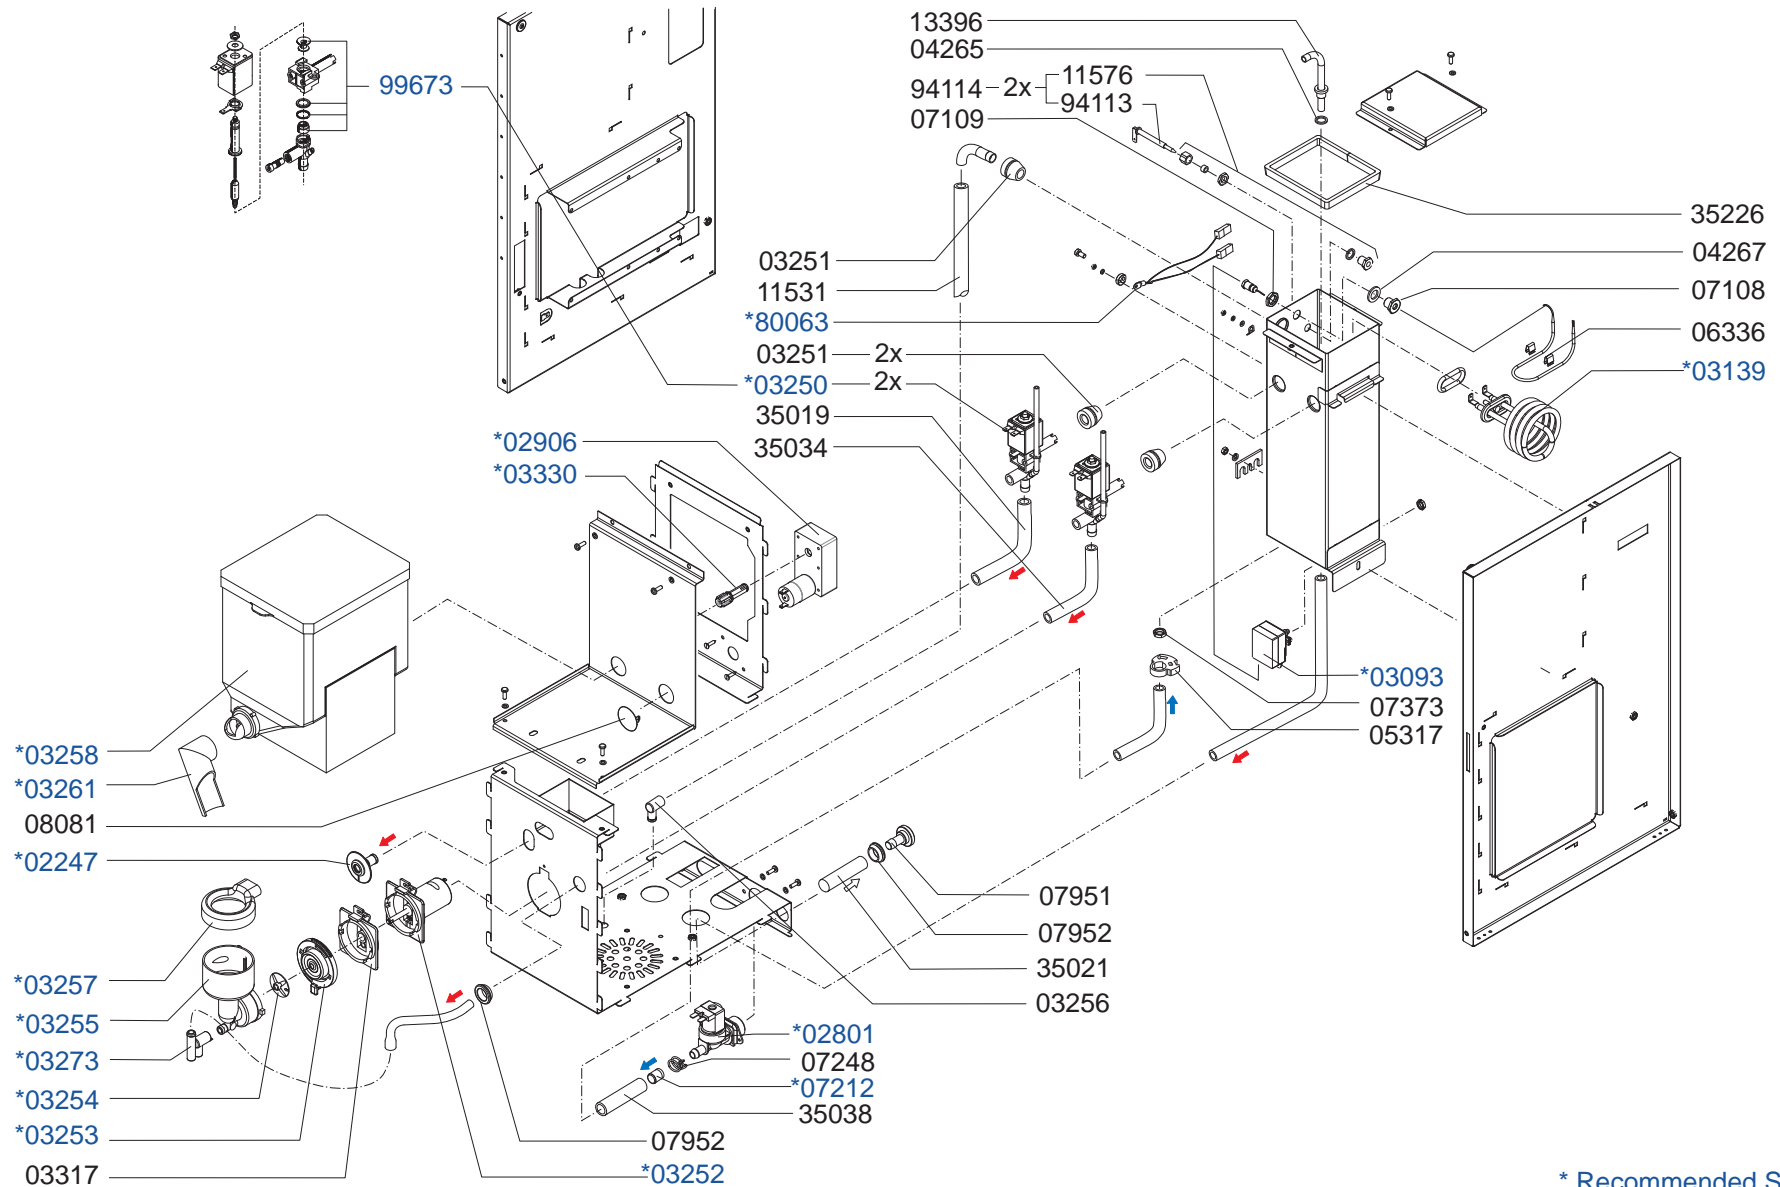

Type : OptiVend 1
Artikel : 10455

From mach. nr. : 30 17802
Date : 09-2005

Page : 3-3
Rev. : 1.3

Drawer : MT
Date : 17-06-2008

Rated voltage : 1N~220-240V 50-60Hz 3275W

Spare Parts Info

***** **Animo** *****
Assen - Holland

www.animo.eu