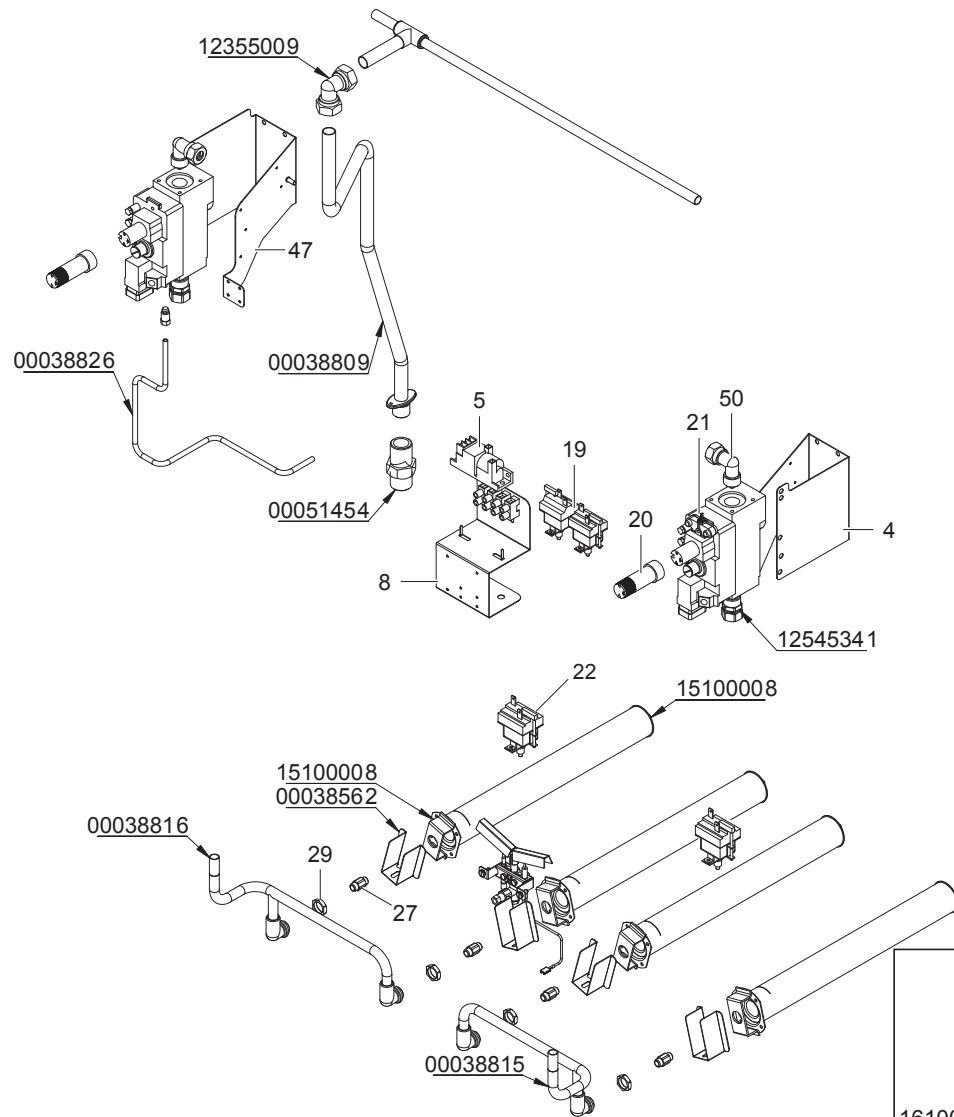

DOMINA 700

GF777IM

POS.	CODICE	ITALIANO	FRANCESE	INGLESE	TEDESCO
1	A770000432	GRUPPO PORTA A.2 NSA777	PORTE	DOOR	TÜR
2	RIC0001305	CEST.1/1 GF477I 29X21,5X12 00035805	BASKET	BASKET	WARENKORB
3	RIC0001372	PROLUNGA RUB.215 00035826	EXTENSION	EXTENSION	VERLÄNGERUNG
4	168820	SUPP.VALV.DX GF49I	SUPPORT	SUPPORT	HALTERUNG
5	RTBF800129	ACC.E.GBR SCARICO BK50024-15	ALLUMAGE	LIGHTING	ANZÜNDER
6	166556	FIANCO G4SF77	CÔTÉ	SIDE	SEITE
7	173486	AS.CRUSCOTTO GF777IM	PANNEAU DE CONTRÔLE	DASH BOARD	STIRNBRETT
8	168548	SQ.TERM.SIC.GF477I	THERMOSTAT SUPPORT	THERMOSTAT SUPPORT	BRENNERVERSORGUNG
9	166557	TRA.P/PIEDINI GF477/NSA477	TRAVERSE	CROSSBAR	QUERTRÄGER
10	170471	POST.CAM.EST.GF777I	PAROI ARRIÈRE CHEMINÉE	FLUE REAR WALL	RÜCKWAND
11	13110001	RUBINETTO SFERA F1" C/GIUNTO	ROBINET	COCK	HAHN
12	176036	AS.PIANO+VASCA GF777I	CUVE	TANK	BEHÄLTER
13	168546	SQ.PROT.SCHEDA GF477I	PROTECTION	PROTECTION	SCHUTZ
14	160408	PERNO ASTA P/CEST.GF49	CHEVILLE POUR CROC	PIN FOR TANKE	SCHRAUBE KORBHAKEN
15	170872	ASTA P/CESTELLO GF777I	CROC POU PANIER	HOOK FOR TANK	KORBHAKEN
16	170468	AS.GRIGLIA CAM.GF777I	GRILLE POUR CHEMINÉE	CHIMNEY GRILL	SCHORNSTEINROST
17	30160111	PASSACAVO 2355	BOBINE GUIDE-CÂBLE	FAIRLEAD	SEILFÜHRUNGSROLLE
18	166553	POSTERIORE INOX GF777	INOX PANNEAU POSTÉRIEURE	INOX BACK PANEL	INOX RÜCKWAND
19	22170003	TERMOSTATO UNIP.SICUR.GM35	THERMOSTAT	THERMOSTAT	THERMOSTAT
20	16100011	PROLUNGA MANOP.820 NOVA	EXTENSION	EXTENSION	VERLÄNGERUNG
21	16100020	VALVOLA GAS	VALVE	VALVE	VENTIL
22	22140003	TERMOSTATO DI LAVORO	THERMOSTAT	THERMOSTAT	THERMOSTAT
23	173259	VASCA R/OLIO GF49/3	CUVE HUILE	OIL TANK	ÖLWANNE
24	RTCU700277	PIEDINO+T.S.G4SF7/145	PIED	FOOT	FUSS
25	166551	PI.INF.INOX GF777	PLAN INFÉRIEUR	LOWER PLAN	UNTERE EBENE
26	166555	TRA.UN.FIANCHI ANT.GF777	TRAVERSE	CROSSBAR	QUERTRÄGER
27	VEDI MANUALE UGELLI				
28	17100001	TERMOCOPPIA INT.CM60	THERMOCOUPLE	THERMOCOUPLE	THERMOELEMENT
29	03180001	DADO ES OT 3/8" E19	ÉCROUR	NUT	MUTTER
30	RIC0001063	CANDELA ACC.GF99I/GF99IM 33110002	BOUGIE	SPARK	ZÜNDKERZE
31	VEDI MANUALE UGELLI				
32	173272	FILTRO VASCA RACCOGLI OLIO	CUVE A HUILE+FILTRO	OIL TANK FILTRES	ÖLTROPFSCHALE+FILTER
33	RTCU600209	POMELLO COPERCHIO	BOUTON COUVERCLE	TANK HANDLES	KNOPF, DECKEL
34	RTCU600210	S/POMELLO COPERCHIO	S/BOUTON COUV.	S/HANDLES	KNOPF DECK.
35	170491	COPERCHIO VASCA	COUVERCLE CUVE	TANK COVER	DECKEL, TANK
36	RTCU700212	COMM.BM2E 4922015705	COMMUTATEUR	COMMUTATOR	KOMMUTATORGRIFF
37	RTTAV00093	AT.MAGNETICO RPV/22 NSA6/7/	ATTAQUE MAGNETIQUE	MAGNETIC CONNECTION	MAGNETANSCHLUSS
38	179235	PORTA A.DX NSA777 - 304	PORTE	DOOR	TÜR
39	160739	MANIGLIA A.NSA49/NSA477 01460010	POINGÉE	HANDLE	HANDGRIFF
40	179234	C/PORTA A.NSA777 - 430	CONTRE PORTE	COUNTER DOOR	GEGENTÜR
41	179241	AS.CERN.P.A.DX NSA49	CHARNIÈRE PORTE DROITE	RIGHT DOOR HINGE	RECHTE TÜRANGEL
42	179242	AS.CERN.P.A.SX NSA49	CHARNIÈRE PORTE GAUCHE	LEFT DOOR HINGE	LINKE TÜRANGEL
43	166465	LAMP.SP.VERDE SL-CO27500	LAMPE TEMOIN VERTE	GREEN WARNING LAMP	GRÜNE KONTROLLEUCHTE