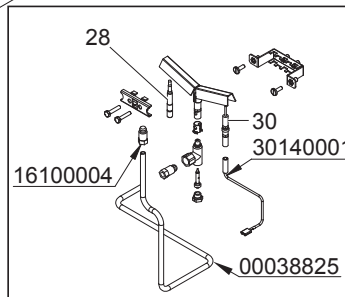

DOMINA 700

GF777IM

POS.	CODICE	ITALIANO	FRANCESE	INGLESE	TEDESCO
1	A770000432	GRUPPO PORTA A.2 NSA777	PORTE	DOOR	TÜR
2	RIC0001305	CEST.1/1 GF477I 29X21,5X12 00035805	BASKET	BASKET	WARENKORB
3	RIC0001372	PROLUNGA RUB.215 00035826	EXTENSION	EXTENSION	VERLÄNGERUNG
4	168820	SUPP.VALV.DX GF49I	SUPPORT	SUPPORT	HALTERUNG
5	RTBF800129	ACC.E.GBR SCARICO BK50024-15	ALLUMAGE	LIGHTING	ANZÜNDER
6	166556	FIANCO G4SF77	CÔTÉ	SIDE	SEITE
7	173486	AS.CRUSCOTTO GF777IM	PANNEAU DE CONTRÔLE	DASH BOARD	STIRNBRETT
8	168548	SQ.TERM.SIC.GF477I	THERMOSTAT SUPPORT	THERMOSTAT SUPPORT	BRENNERVERSORGUNG
9	166557	TRA.P/PIEDINI GF477/NSA477	TRAVERSE	CROSSBAR	QUERTRÄGER
10	170471	POST.CAM.EST.GF777I	PAROI ARRIÈRE CHEMINÉE	FLUE REAR WALL	RÜCKWAND
11	13110001	RUBINETTO SFERA F1" C/GIUNTO	ROBINET	COCK	HAHN
12	176036	AS.PIANO+VASCA GF777I	CUVE	TANK	BEHÄLTER
13	168546	SQ.PROT.SCHEDA GF477I	PROTECTION	PROTECTION	SCHUTZ
14	160408	PERNO ASTA P/CEST.GF49	CHEVILLE POUR CROC	PIN FOR TANKE	SCHRAUBE KORBHAKEN
15	170872	ASTA P/CESTELLO GF777I	CROC POU PANIER	HOOK FOR TANK	KORBHAKEN
16	170468	AS.GRIGLIA CAM.GF777I	GRILLE POUR CHEMINÉE	CHIMNEY GRILL	SCHORNSTEINROST
17	30160111	PASSACAVO 2355	BOBINE GUIDE-CÂBLE	FAIRLEAD	SEILFÜHRUNGSROLLE
18	166553	POSTERIORE INOX GF777	INOX PANNEAU POSTÉRIEURE	INOX BACK PANEL	INOX RÜCKWAND
19	22170003	TERMOSTATO UNIP.SICUR.GM35	THERMOSTAT	THERMOSTAT	THERMOSTAT
20	16100011	PROLUNGA MANOP.820 NOVA	EXTENSION	EXTENSION	VERLÄNGERUNG
21	16100020	VALVOLA GAS	VALVE	VALVE	VENTIL
22	22140003	TERMOSTATO DI LAVORO	THERMOSTAT	THERMOSTAT	THERMOSTAT
23	173259	VASCA R/OLIO GF49/3	CUVE HUILE	OIL TANK	ÖLWANNE
24	RTCU700277	PIEDINO+T.S.G4SF7/145	PIED	FOOT	FUSS
25	166551	PI.INF.INOX GF777	PLAN INFÉRIEUR	LOWER PLAN	UNTERE EBENE
26	166555	TRA.UN.FIANCHI ANT.GF777	TRAVERSE	CROSSBAR	QUERTRÄGER
27	VEDI MANUALE UGELLI				
28	17100001	TERMOCOPPIA INT.CM60	THERMOCOUPLE	THERMOCOUPLE	THERMOELEMENT
29	03180001	DADO ES OT 3/8" E19	ÉCROUR	NUT	MUTTER
30	RIC0001063	CANDELA ACC.GF99I/GF99IM 33110002	BOUGIE	SPARK	ZÜNDKERZE
31	VEDI MANUALE UGELLI				
32	173272	FILTRO VASCA RACCOGLI OLIO	CUVE A HUILE+FILTRO	OIL TANK FILTRES	ÖLTROPFSCHALE+FILTER
33	RTCU600209	POMELLO COPERCHIO	BOUTON COUVERCLE	TANK HANDLES	KNOPF, DECKEL
34	RTCU600210	S/POMELLO COPERCHIO	S/BOUTON COUV.	S/HANDLES	KNOPF DECK.
35	170491	COPERCHIO VASCA	COUVERCLE CUVE	TANK COVER	DECKEL, TANK
36	RTCU700212	COMM.BM2E 4922015705	COMMUTATEUR	COMMUTATOR	KOMMUTATORGRIFF
37	RTTAV00093	AT.MAGNETICO RPV/22 NSA6/7/	ATTAQUE MAGNETIQUE	MAGNETIC CONNECTION	MAGNETANSCHLUSS
38	179235	PORTA A.DX NSA777 - 304	PORTE	DOOR	TÜR
39	160739	MANIGLIA A.NSA49/NSA477 01460010	POINGÉE	HANDLE	HANDGRIFF
40	179234	C/PORTA A.NSA777 - 430	CONTRE PORTE	COUNTER DOOR	GEGENTÜR
41	179241	AS.CERN.P.A.DX NSA49	CHARNIÈRE PORTE DROITE	RIGHT DOOR HINGE	RECHTE TÜRANGEL
42	179242	AS.CERN.P.A.SX NSA49	CHARNIÈRE PORTE GAUCHE	LEFT DOOR HINGE	LINKE TÜRANGEL
43	166465	LAMP.SP.VERDE SL-CO27500	LAMPE TEMOIN VERTE	GREEN WARNING LAMP	GRÜNE KONTROLLEUCHTE