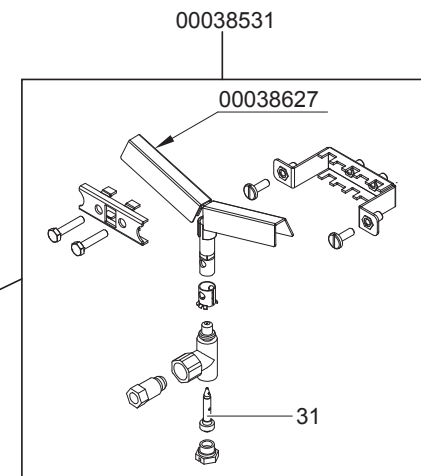

DOMINA 700

GF777IM

POS.	CODICE	ITALIANO	FRANCESE	INGLESE	TEDESCO
1	A770000432	GRUPPO PORTA A.2 NSA777	PORTE	DOOR	TÜR
2	RIC0001305	CEST.1/1 GF477I 29X21,5X12 00035805	BASKET	BASKET	WARENKORB
3	RIC0001372	PROLUNGA RUB.215 00035826	EXTENSION	EXTENSION	VERLÄNGERUNG
4	168820	SUPP.VALV.DX GF49I	SUPPORT	SUPPORT	HALTERUNG
5	RTBF800129	ACC.E.GBR SCARICO BK50024-15	ALLUMAGE	LIGHTING	ANZÜNDER
6	166556	FIANCO G4SF77	CÔTÉ	SIDE	SEITE
7	173486	AS.CRUSCOTTO GF777IM	PANNEAU DE CONTRÔLE	DASH BOARD	STIRNBRETT
8	168548	SQ.TERM.SIC.GF477I	THERMOSTAT SUPPORT	THERMOSTAT SUPPORT	BRENNERVERSORGUNG
9	166557	TRA.P/PIEDINI GF477/NSA477	TRAVERSE	CROSSBAR	QUERTRÄGER
10	170471	POST.CAM.EST.GF777I	PAROI ARRIÈRE CHEMINÉE	FLUE REAR WALL	RÜCKWAND
11	13110001	RUBINETTO SFERA F1" C/GIUNTO	ROBINET	COCK	HAHN
12	176036	AS.PIANO+VASCA GF777I	CUVE	TANK	BEHÄLTER
13	168546	SQ.PROT.SCHEDA GF477I	PROTECTION	PROTECTION	SCHUTZ
14	160408	PERNO ASTA P/CEST.GF49	CHEVILLE POUR CROC	PIN FOR TANKE	SCHRAUBE KORBHAKEN
15	170872	ASTA P/CESTELLO GF777I	CROC POU PANIER	HOOK FOR TANK	KORBHAKEN
16	170468	AS.GRIGLIA CAM.GF777I	GRILLE POUR CHEMINÉE	CHIMNEY GRILL	SCHORNSTEINROST
17	30160111	PASSACAVO 2355	BOBINE GUIDE-CÂBLE	FAIRLEAD	SEILFÜHRUNGSROLLE
18	166553	POSTERIORE INOX GF777	INOX PANNEAU POSTÉRIEURE	INOX BACK PANEL	INOX RÜCKWAND
19	22170003	TERMOSTATO UNIP.SICUR.GM35	THERMOSTAT	THERMOSTAT	THERMOSTAT
20	16100011	PROLUNGA MANOP.820 NOVA	EXTENSION	EXTENSION	VERLÄNGERUNG
21	16100020	VALVOLA GAS	VALVE	VALVE	VENTIL
22	22140003	TERMOSTATO DI LAVORO	THERMOSTAT	THERMOSTAT	THERMOSTAT
23	173259	VASCA R/OLIO GF49/3	CUVE HUILE	OIL TANK	ÖLWANNE
24	RTCU700277	PIEDINO+T.S.G4SF7/145	PIED	FOOT	FUSS
25	166551	PI.INF.INOX GF777	PLAN INFÉRIEUR	LOWER PLAN	UNTERE EBENE
26	166555	TRA.UN.FIANCHI ANT.GF777	TRAVERSE	CROSSBAR	QUERTRÄGER
27	VEDI MANUALE UGELLI				
28	17100001	TERMOCOPPIA INT.CM60	THERMOCOUPLE	THERMOCOUPLE	THERMOELEMENT
29	03180001	DADO ES OT 3/8" E19	ÉCROUR	NUT	MUTTER
30	RIC0001063	CANDELA ACC.GF99I/GF99IM 33110002	BOUGIE	SPARK	ZÜNDKERZE
31	VEDI MANUALE UGELLI				
32	173272	FILTRO VASCA RACCOGLI OLIO	CUVE A HUILE+FILTRO	OIL TANK FILTRES	ÖLTROPFSCHALE+FILTER
33	RTCU600209	POMELLO COPERCHIO	BOUTON COUVERCLE	TANK HANDLES	KNOPF, DECKEL
34	RTCU600210	S/POMELLO COPERCHIO	S/BOUTON COUV.	S/HANDLES	KNOPF DECK.
35	170491	COPERCHIO VASCA	COUVERCLE CUVE	TANK COVER	DECKEL, TANK
36	RTCU700212	COMM.BM2E 4922015705	COMMUTATEUR	COMMUTATOR	KOMMUTATORGRIFF
37	RTTAV00093	AT.MAGNETICO RPV/22 NSA6/7/	ATTAQUE MAGNETIQUE	MAGNETIC CONNECTION	MAGNETANSCHLUSS
38	179235	PORTA A.DX NSA777 - 304	PORTE	DOOR	TÜR
39	160739	MANIGLIA A.NSA49/NSA477 01460010	POINGÉE	HANDLE	HANDGRIFF
40	179234	C/PORTA A.NSA777 - 430	CONTRE PORTE	COUNTER DOOR	GEGENTÜR
41	179241	AS.CERN.P.A.DX NSA49	CHARNIÈRE PORTE DROITE	RIGHT DOOR HINGE	RECHTE TÜRANGEL
42	179242	AS.CERN.P.A.SX NSA49	CHARNIÈRE PORTE GAUCHE	LEFT DOOR HINGE	LINKE TÜRANGEL
43	166465	LAMP.SP.VERDE SL-CO27500	LAMPE TEMOIN VERTE	GREEN WARNING LAMP	GRÜNE KONTROLLEUCHTE