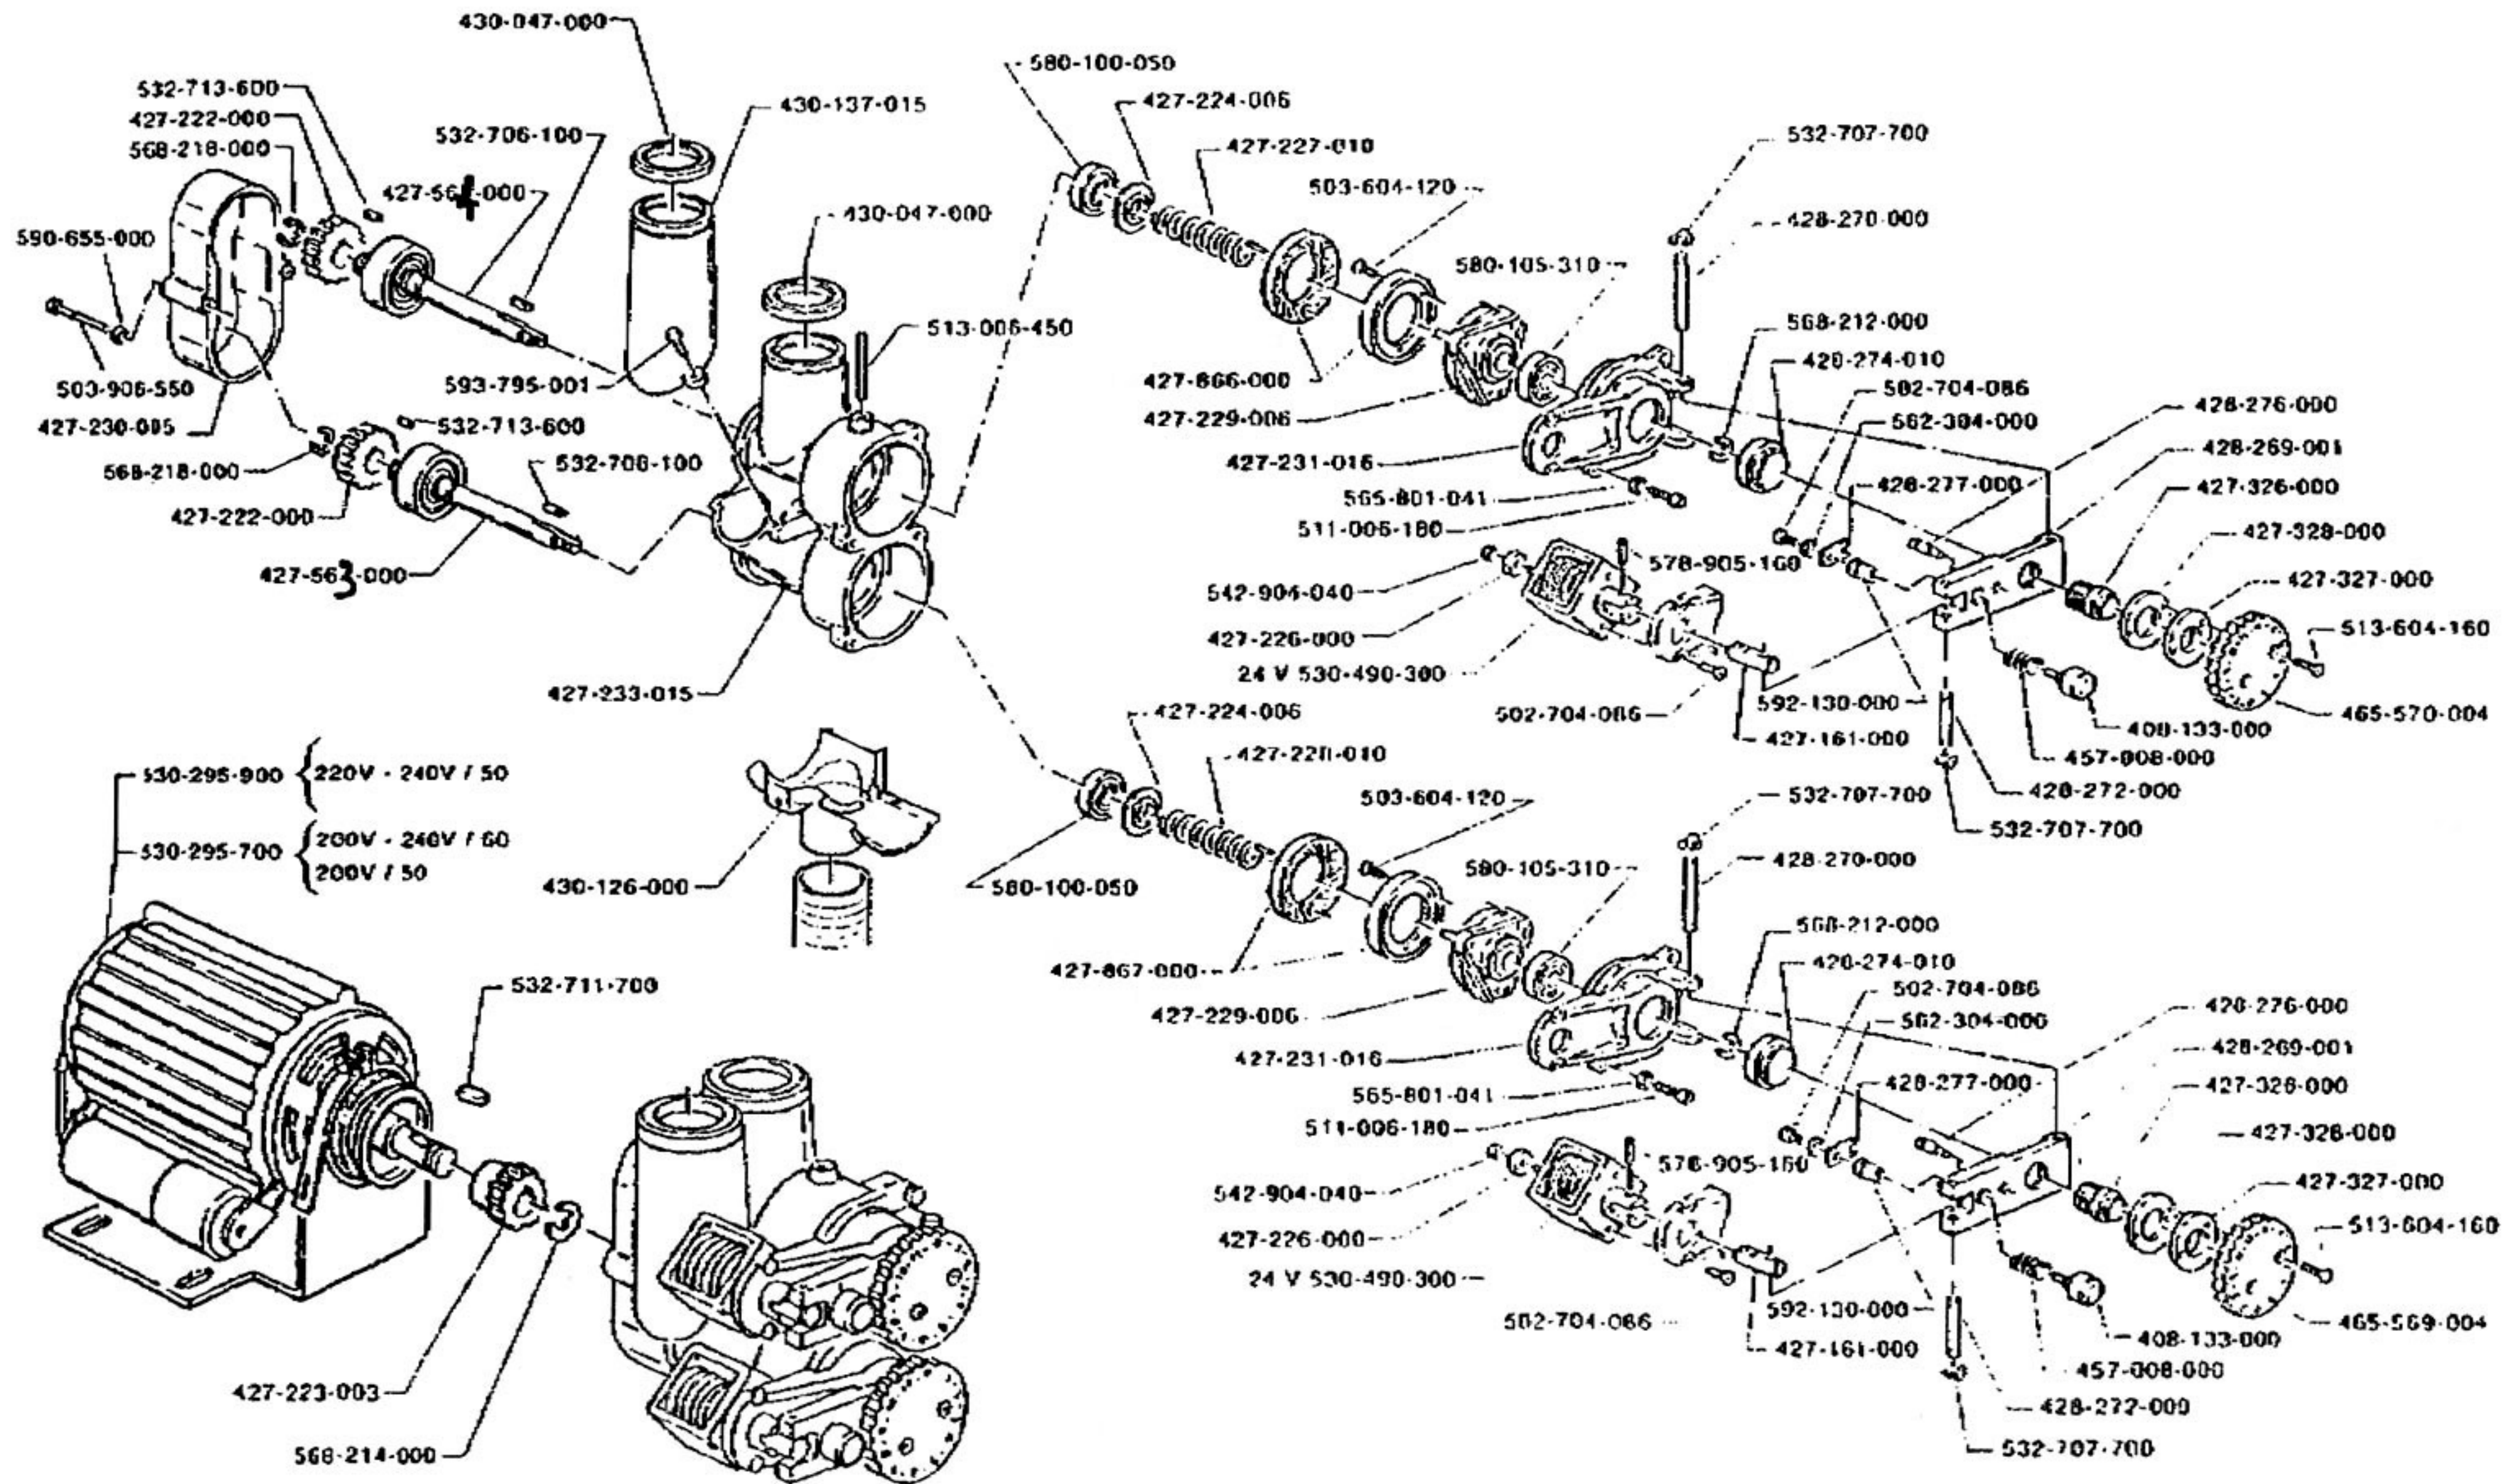

MACINADOSATORE DOPPIO

M50 **LA CIMBALI**

M 50

DOUBLE COFFEE GRINDER
DOPPELTE KAFFEEMÜHLE

MACINADOSATORE DOPPIO
DOUBLE MOULIN-DOSEUR

EDIZIONE
FEBBRAIO 02-96
AVULGARE

TAB. N° B64-2