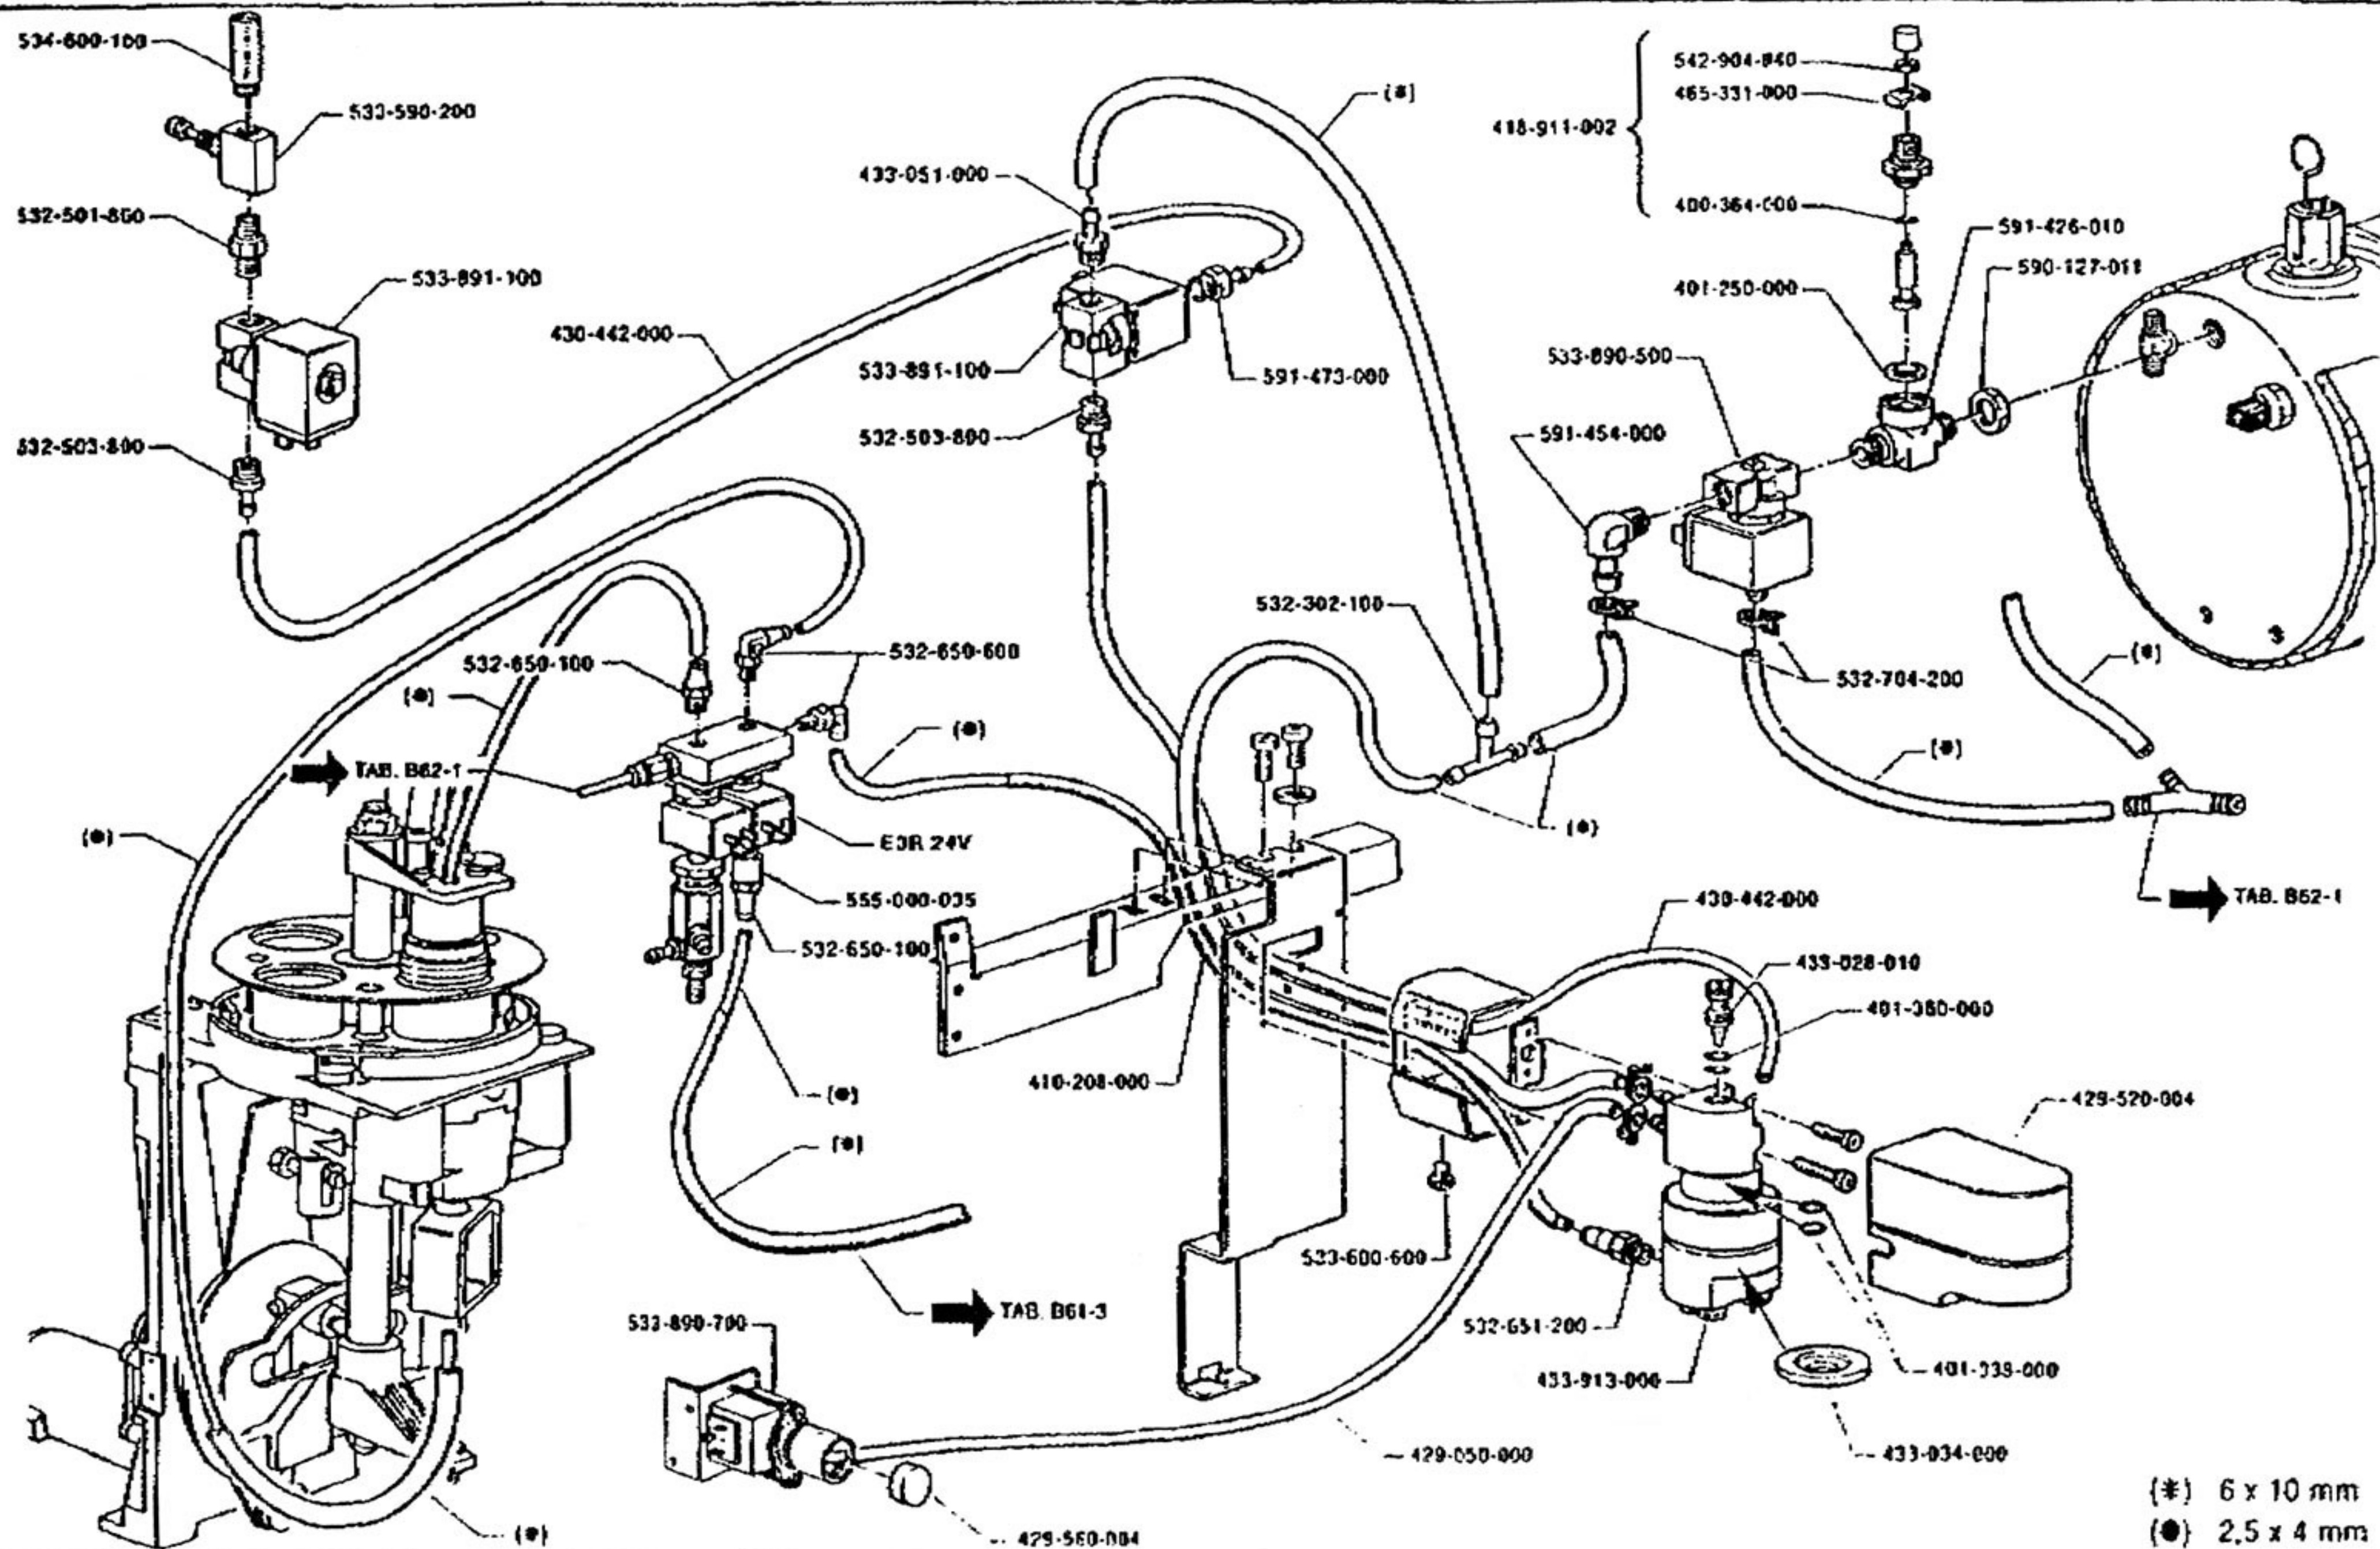

EROGATORE CAPPUCCINO

M50

LA CIBALI

(⊙) 6 x 10 mm
(⊛) 2,5 x 4 mm

M 50

CAPPUCCINO DELIVERY SPOUT
CAPPUCCINO-AUSGABE

EROGATORE CAPPUCCINO
BEG VERSEHR CAPPUCCINO

EDIZIONE
EDITION 02-96
AUSGABE

TAB. N° B61-4