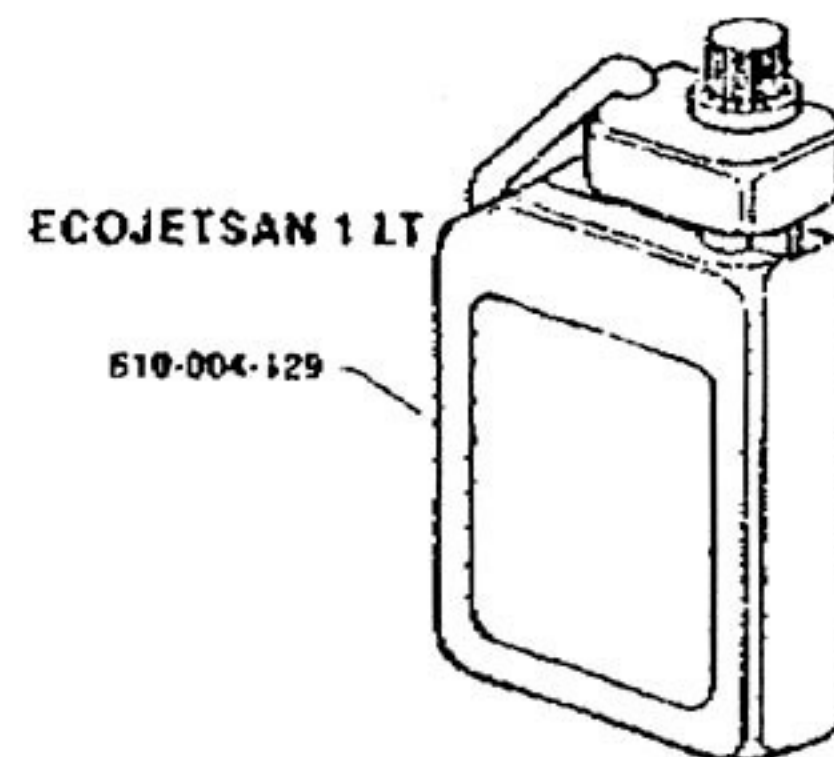

COMPRESSE DETERGENTI
PASTILLES DETERGENTES
CLEANING TABLETS
REINIGUNGSTABLETTE
PASTILLAS DETERGENTES