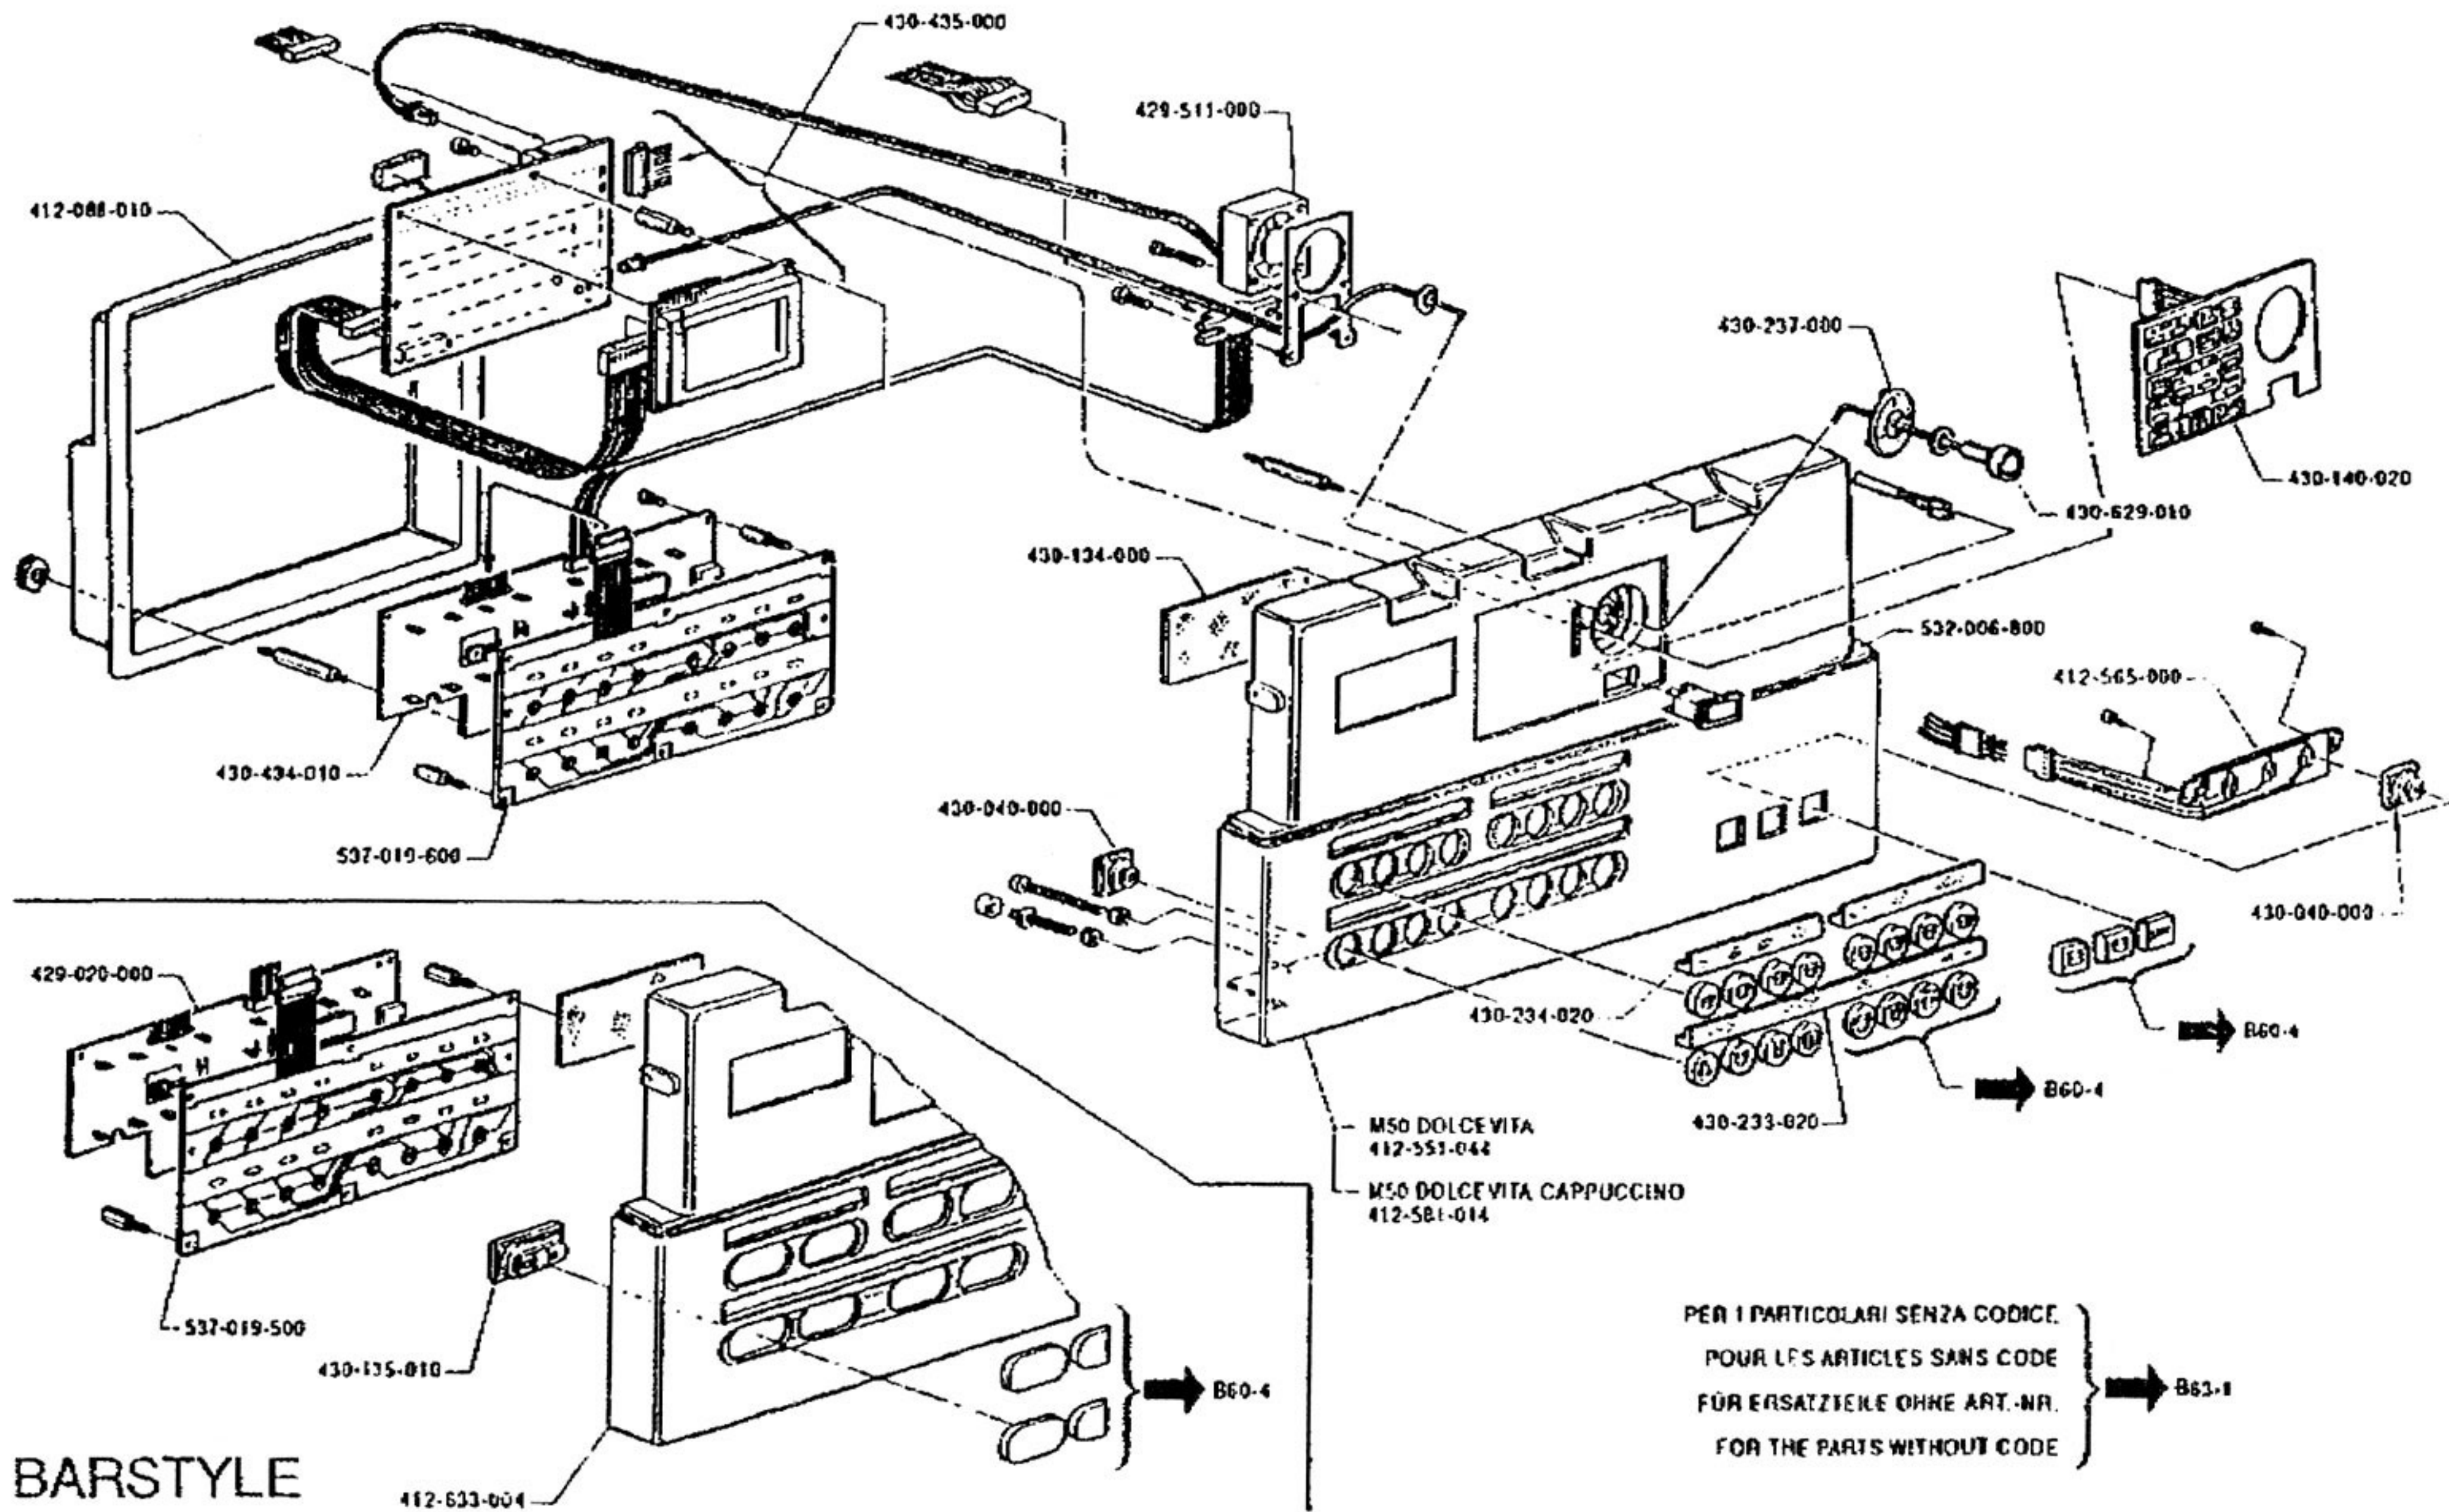

EROGATORE CAPPUCCINO
BEG VERSEHR CAPPUCCINO

EDIZIONE
EDITION 02-96
AUSGABE

TAB. N° B61-4

PANNELLO COMANDI

S-C/100 M50

BARSTYLE

M 50

CONTROLS PANEL
STEUERUNG