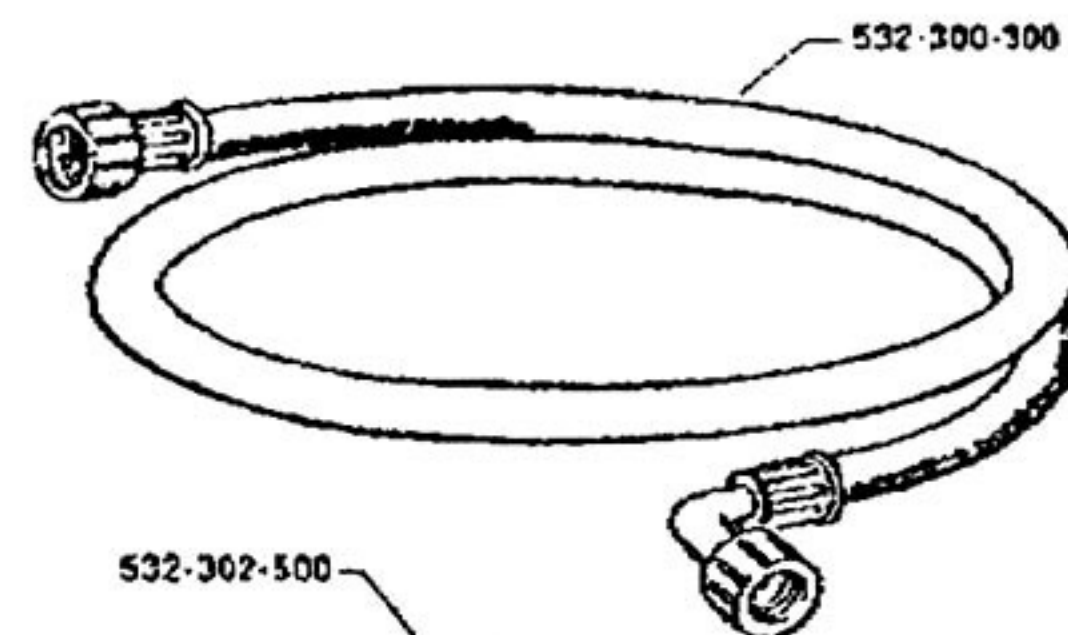

TAB. N° B60-3

	BIANCO WHITE BLANC WEISS	ROSSO RED ROUGE ROT	VERDE GREEN VERT GRUEN	BEIGE		BIANCO WHITE BLANC WEISS	ROSSO RED ROUGE ROT	VERDE GREEN VERT GRUEN	BEIGE								
	430-584-000					412-573-000	412-634-000	412-636-000	412-638-000								
	430-582-000					412-575-000	412-635-000	412-637-000	412-639-000								
	429-504-000			429-525-000		412-664-000											
	429-505-000			429-526-000	<table border="1"> <tr> <td>CHIAVE TECNICO CLE TECHNICIEN SERVICE ENGINEER'S KEY MONTEURSCHLUSSEL</td> <td>430-837-000</td> </tr> <tr> <td>CHIAVE DIRETTORE CLE DIRECTEUR DIRECTOR'S KEY DIREKTORSCHLUSSEL</td> <td>430-839-000</td> </tr> <tr> <td>CHIAVE CONTABILITA' CLE COMPTABLE REGISTRATION DE VICE ABRECHNUNG</td> <td>430-838-000</td> </tr> <tr> <td>DATE IN-OUT</td> <td>429-583-000</td> </tr> </table>					CHIAVE TECNICO CLE TECHNICIEN SERVICE ENGINEER'S KEY MONTEURSCHLUSSEL	430-837-000	CHIAVE DIRETTORE CLE DIRECTEUR DIRECTOR'S KEY DIREKTORSCHLUSSEL	430-839-000	CHIAVE CONTABILITA' CLE COMPTABLE REGISTRATION DE VICE ABRECHNUNG	430-838-000	DATE IN-OUT	429-583-000
CHIAVE TECNICO CLE TECHNICIEN SERVICE ENGINEER'S KEY MONTEURSCHLUSSEL	430-837-000																
CHIAVE DIRETTORE CLE DIRECTEUR DIRECTOR'S KEY DIREKTORSCHLUSSEL	430-839-000																
CHIAVE CONTABILITA' CLE COMPTABLE REGISTRATION DE VICE ABRECHNUNG	430-838-000																
DATE IN-OUT	429-583-000																
	429-506-000	429-516-000	429-517-000	429-527-000													
	429-507-000	429-518-000	429-519-000	429-528-000													
STOP	448-592-000																
		429-530-000	429-529-000														
				430-579-010													
	429-501-000	430-574-000	430-621-000														
	448-595-000	430-572-000	430-619-000														
				429-524-000													
					STOP	430-593-000											
						430-591-000											
						430-592-000											
					MILK	410-570-000											
						410-568-000											