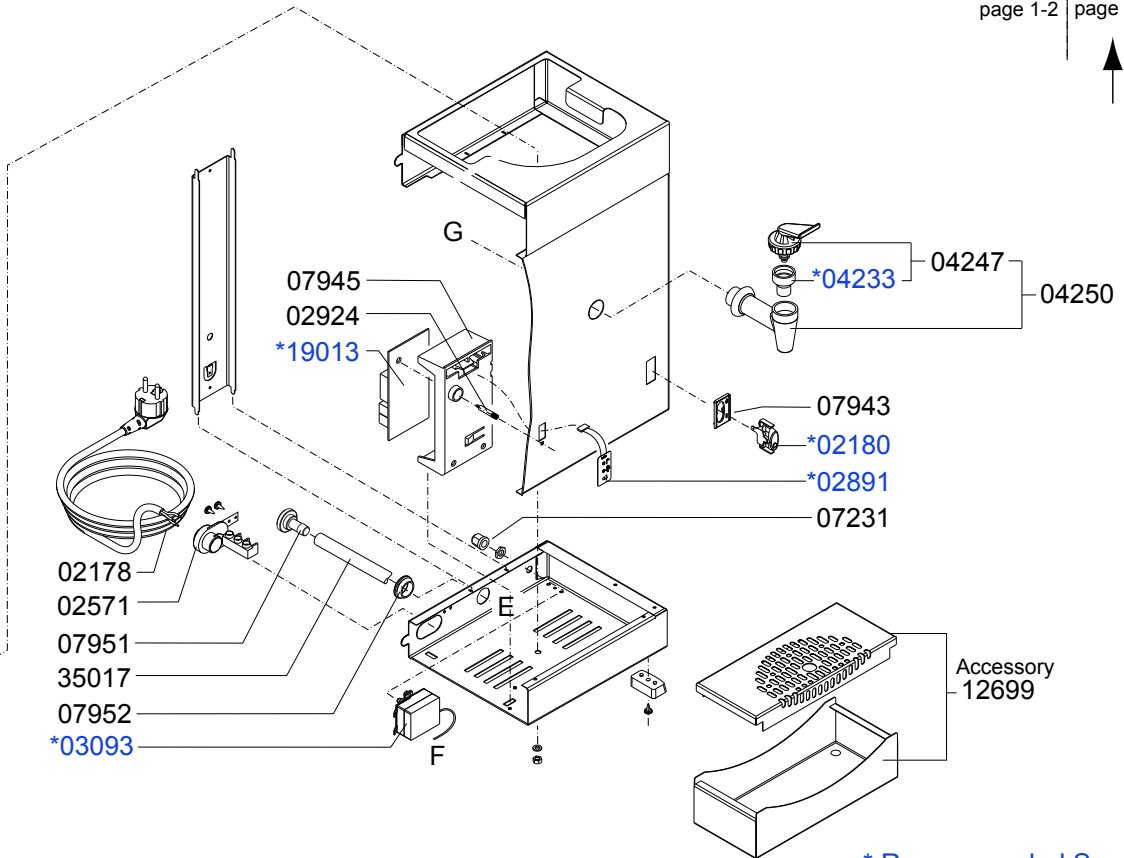

Type : M200W - ZWART	From mach. nr. : 4R31423	Page : 1 -2	Drawer : EW
Artikelnummer : 10557	Date : 12-2008	Rev. : 0.0	Date : 12-11-2008
Rated voltage : 1N~ 220-240V 50-60Hz 3350W	Spare Parts Info	Animo®	www.animo.eu

page 1-2 page 2-2

* Recommended Spare Part

Type : M200W - ZWART
 Artikelnummer : 10557

From mach. nr. : 4R31423
 Date : 12-2008

Page : 2 -2
 Rev. : 0.0

Drawer : EW
 Date : 12-11-2008

Rated voltage : 1N~ 220-240V 50-60Hz 3350W