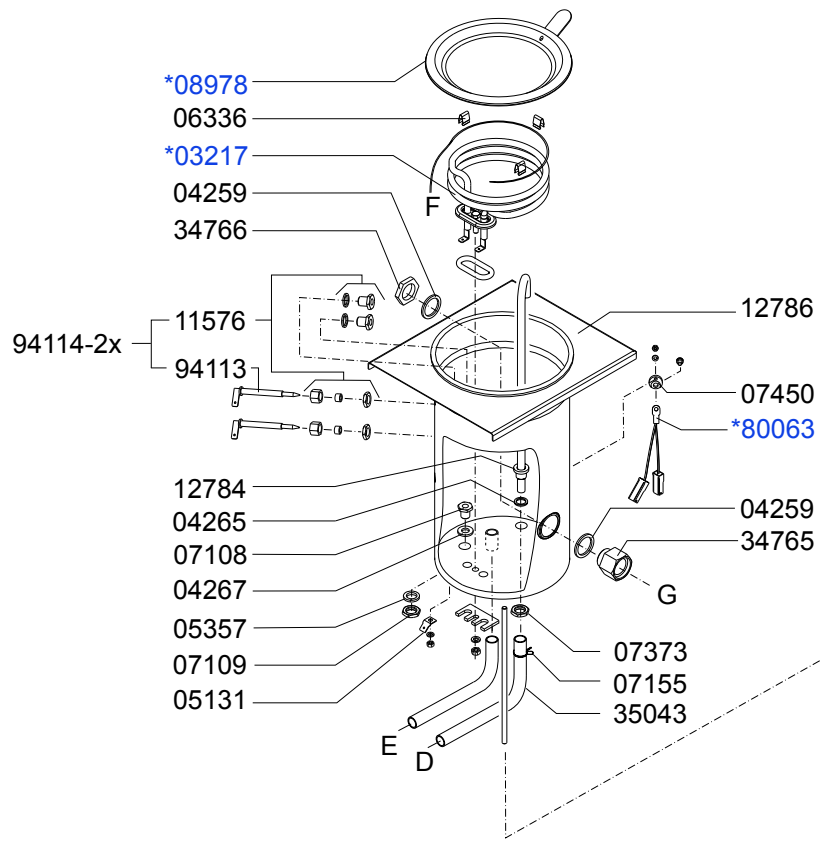

Type : M200W - ZWART	From mach. nr. : 4R31423	Page : 1 -2	Drawer : EW
Artikelnummer : 10557	Date : 12-2008	Rev. : 0.0	Date : 12-11-2008
Rated voltage : 1N~ 220-240V 50-60Hz 3350W	Spare Parts Info	Animo®	www.animo.eu

page 1-2 page 2-2

* Recommended Spare Part

Type : M200W - ZWART
 Artikelnummer : 10557

From mach. nr. : 4R31423
 Date : 12-2008

Page : 2 -2
 Rev. : 0.0

Drawer : EW
 Date : 12-11-2008

Rated voltage : 1N~ 220-240V 50-60Hz 3350W