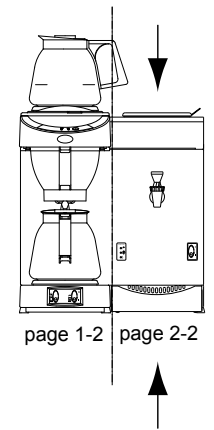

Type : M200W - ZWART	From mach. nr. : 4R31423	Page : 1 -2	Drawer : EW
Artikelnummer : 10557	Date : 12-2008	Rev. : 0.0	Date : 12-11-2008
Rated voltage : 1N~ 220-240V 50-60Hz 3350W	Spare Parts Info	Animo®	www.animo.eu

page 1-2 page 2-2

* Recommended Spare Part

Type : M200W - ZWART
 Artikelnummer : 10557

From mach. nr. : 4R31423
 Date : 12-2008

Page : 2 -2
 Rev. : 0.0

Drawer : EW
 Date : 12-11-2008

Rated voltage : 1N~ 220-240V 50-60Hz 3350W