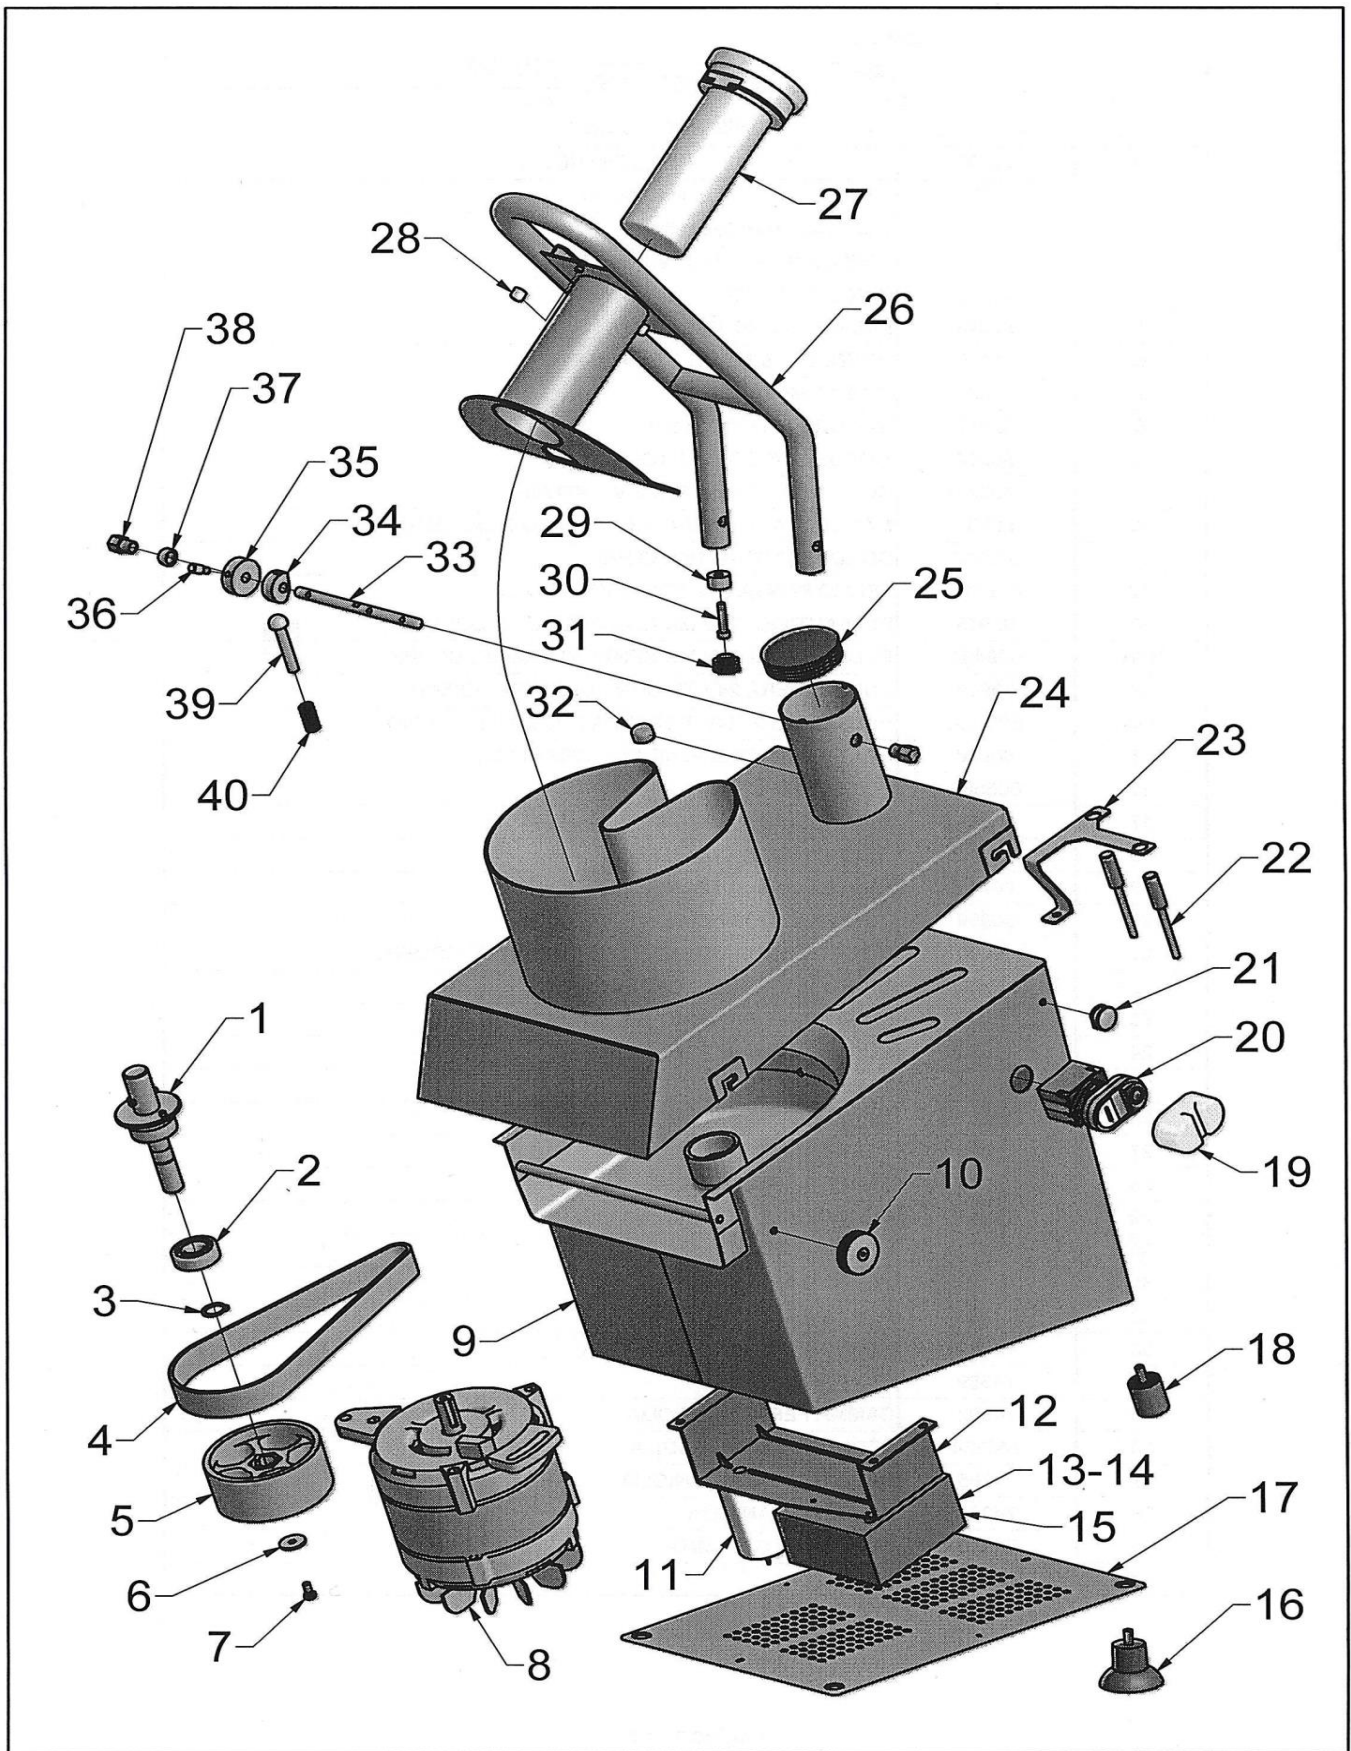

Vorbereitung Gemüseschneider

Artikel-Nr. 481008 (TA80V)

Explosionszeichnung / Ersatzteile

Bitte bei Ersatzteilbestellung immer Artikelnummer und Seriennummer mit angeben!

SPARE PART LIST / ESPLOSO TA80V

SPARE PART LIST / ESPLOSO TA80V

REF.	CODE CODICE	DESCRIPTION	DESCRIZIONE	PRICE PREZZO
1	R00031	Pivot assembly	Perno assemblato	
2	R00005	Bearing 6202 2RS	Cuscinetto 6202 2RS	
3		Seeger in 36	Seeger int. 36	
4	R00030	Belt 12x480	Cinghia 12x480	
5		Pulley	Puleggia	
6		Washer 5x20x1,5	Rondella 5x20x1,5	
7		Screw TE 5x10	Vite TE 5x10	
8	R00032	Motor 400V/3Ph/50Hz	Motore 400V/3Ph/50Hz	
9		Base	Carcassa	
10	R00026	Knob cover	Manopola coperchio	
11	R00006	Capacitor 18x450	Condensatore 18x450	
12		Support	Supporto	
13	R00022	Board assembly 3Ph	Gruppo scheda trifase	
14	R00009	Electronic card	Scheda trifase	
15	R00007	Electronic card	Scheda monofase	
16	R00020	Foot M6	Piedino M6	
17		Button	Fondo	
18		Belt tensioner	Tendicinghia	
19	R00027	Protection button	Protezione pulsante	
20	R00015	Push button	Gruppo pulsante	
21	R00025	Insert cover	Inserto coperchio	
22	R00013	Magnetic microswitch	Micro magnetico	
23		Bracket	Staffa	
24		Cover	Coperchio	
25		Cap D.60	Tappo D.60	
26		Lever press	Maniglia pressore	
27	R00033	Pusher	Pestello	
28		Stop handle	Fermo maniglia	
29		Spacer	Distanziale	
30		Screw TCE 5x30	Vite TCE 5x30	
31		Cap D.20	Tappo D.20	
32	R00034	Magnet	Magnete	
33		Pivot	Perno	
34	R00547	Handle cam	Camma maniglia	
35	R00548	Stop cam	Camma stop	
36	R00549	Handle snap	Scatto maniglia	
37		Nut	Dado	
38		Nut	Dado	
39	R00035	Magnet	Magnete	
40	R00235	Spring	Molla	
	R00000	Ejector disk high	Espulsore alto	