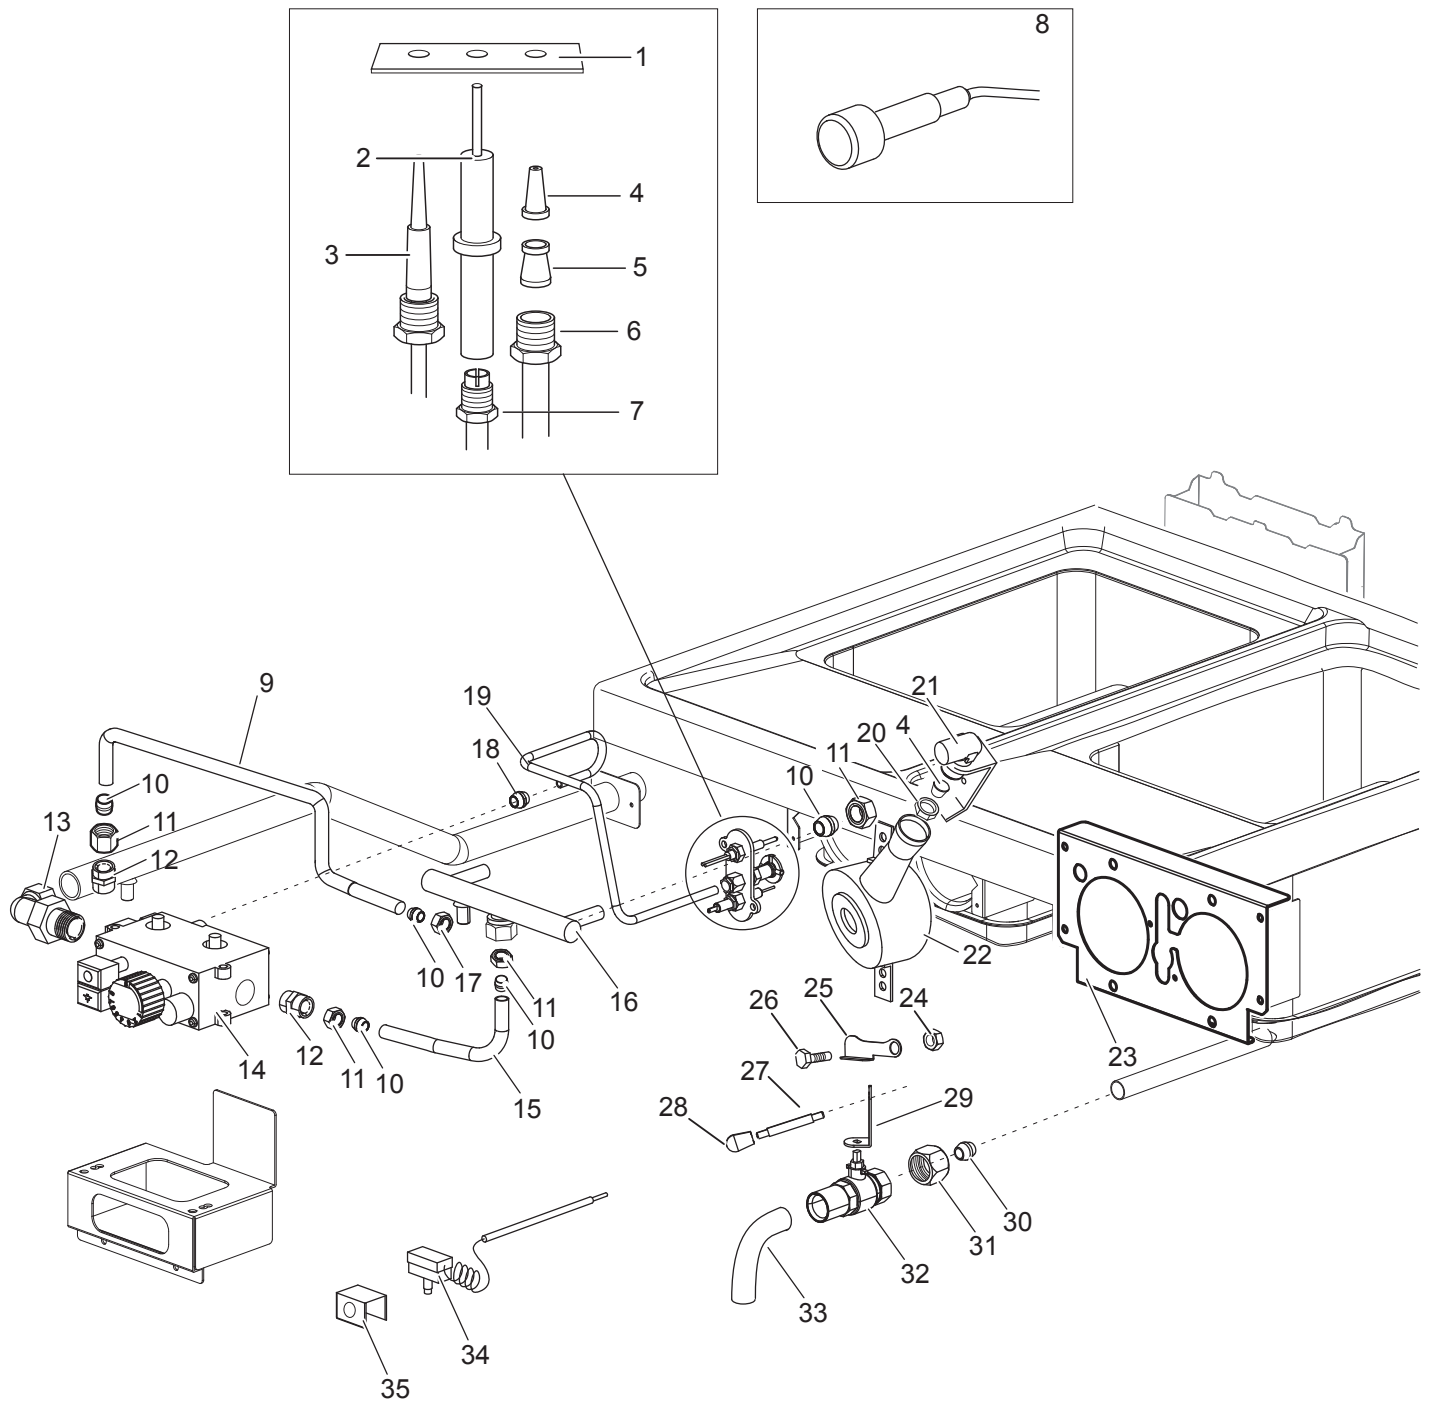

Nr.	Code	Title	Recommended
1.	167061	<i>BACK SIDE</i>	N
2.	180405	<i>LATERAL SIDE</i>	N
3.	RTCU700324	<i>FOOT S.G4S7 TOP/32</i>	N

Nr.	Code	Title	Recommended
1.	RTCU700464	PILOTE 3V.GF47T 0160032	S
2.	RTCU900010	BOUGIE D'ALLUMAGE RONDE FT4 CAST1492	S
3.	171855	THERMOCOUPLE	S
4.	INIETTORE	SEE HANDBOOK NOZZLES	N
5.	RTCU700648	BICONE D.6 GF47T 0957015	S
6.	RTCU700649	NUT D.6	S
7.	RTCU900215	RACCORD CAND.TUYAU DE VIDANGE ST.0974037	S
8.	RIC0004096	PIEZO UNIT	S
9.	179800	LEFT GAS VALVE PIPE	N
10.	RTCU900012	BICONE D.10	N
11.	RTCU900013	ECROU D.10	N
12.	RTCU900103	NIPPLE 3/8"GALV.	N
13.	RTCP900066	COUDE COMP.LAITON MF 1/2"CP	N
14.	167549	GAS VALVE BODY GF477/T190	S
15.	180515	FEEDING PIPE FOR BURNER	N
16.	180502	NOZZLE HOLDER	N
17.	RTCU700297	ECROU D.10 FIX/SORTIE ROB.V.21S	N
18.	RTCU900217	BICONE+RACC.D.6 0958031	N
19.	176789	BURNER PILOT PIPE	N
20.	RTCU900005	CONTRE-ECROU SUPP.INJEXT.PLAQUE	N
21.	RTCU600024	INJECTOR SUPPORT	N
22.	RTCU700465	BRUL.GF47T 18196086001	N
23.	167317	BURNER FLANGE	N
24.	RTMIN00155	NUT M5	N
25.	167303	BLOCAGE PIVOT VIDANGE	N
26.	172792	PIN	N
27.	RTCU700412	BARRE ROB.VID.EAU GBM47 INOX	N
28.	RTCU700413	POIGNEE BARRE VIDANGE GBM47 I222/25	N
29.	172795	PLATE	N
31.	184842	CONNECTOR 3/4" D.18	
32.	161874	ROB.VIDANGE HUILE 3/4"	S
33.	163882	TUYAU VIDANGE HUILE EF6BM	N
34.	180499	THERMOSTAT DE SECURITE T225°C	S