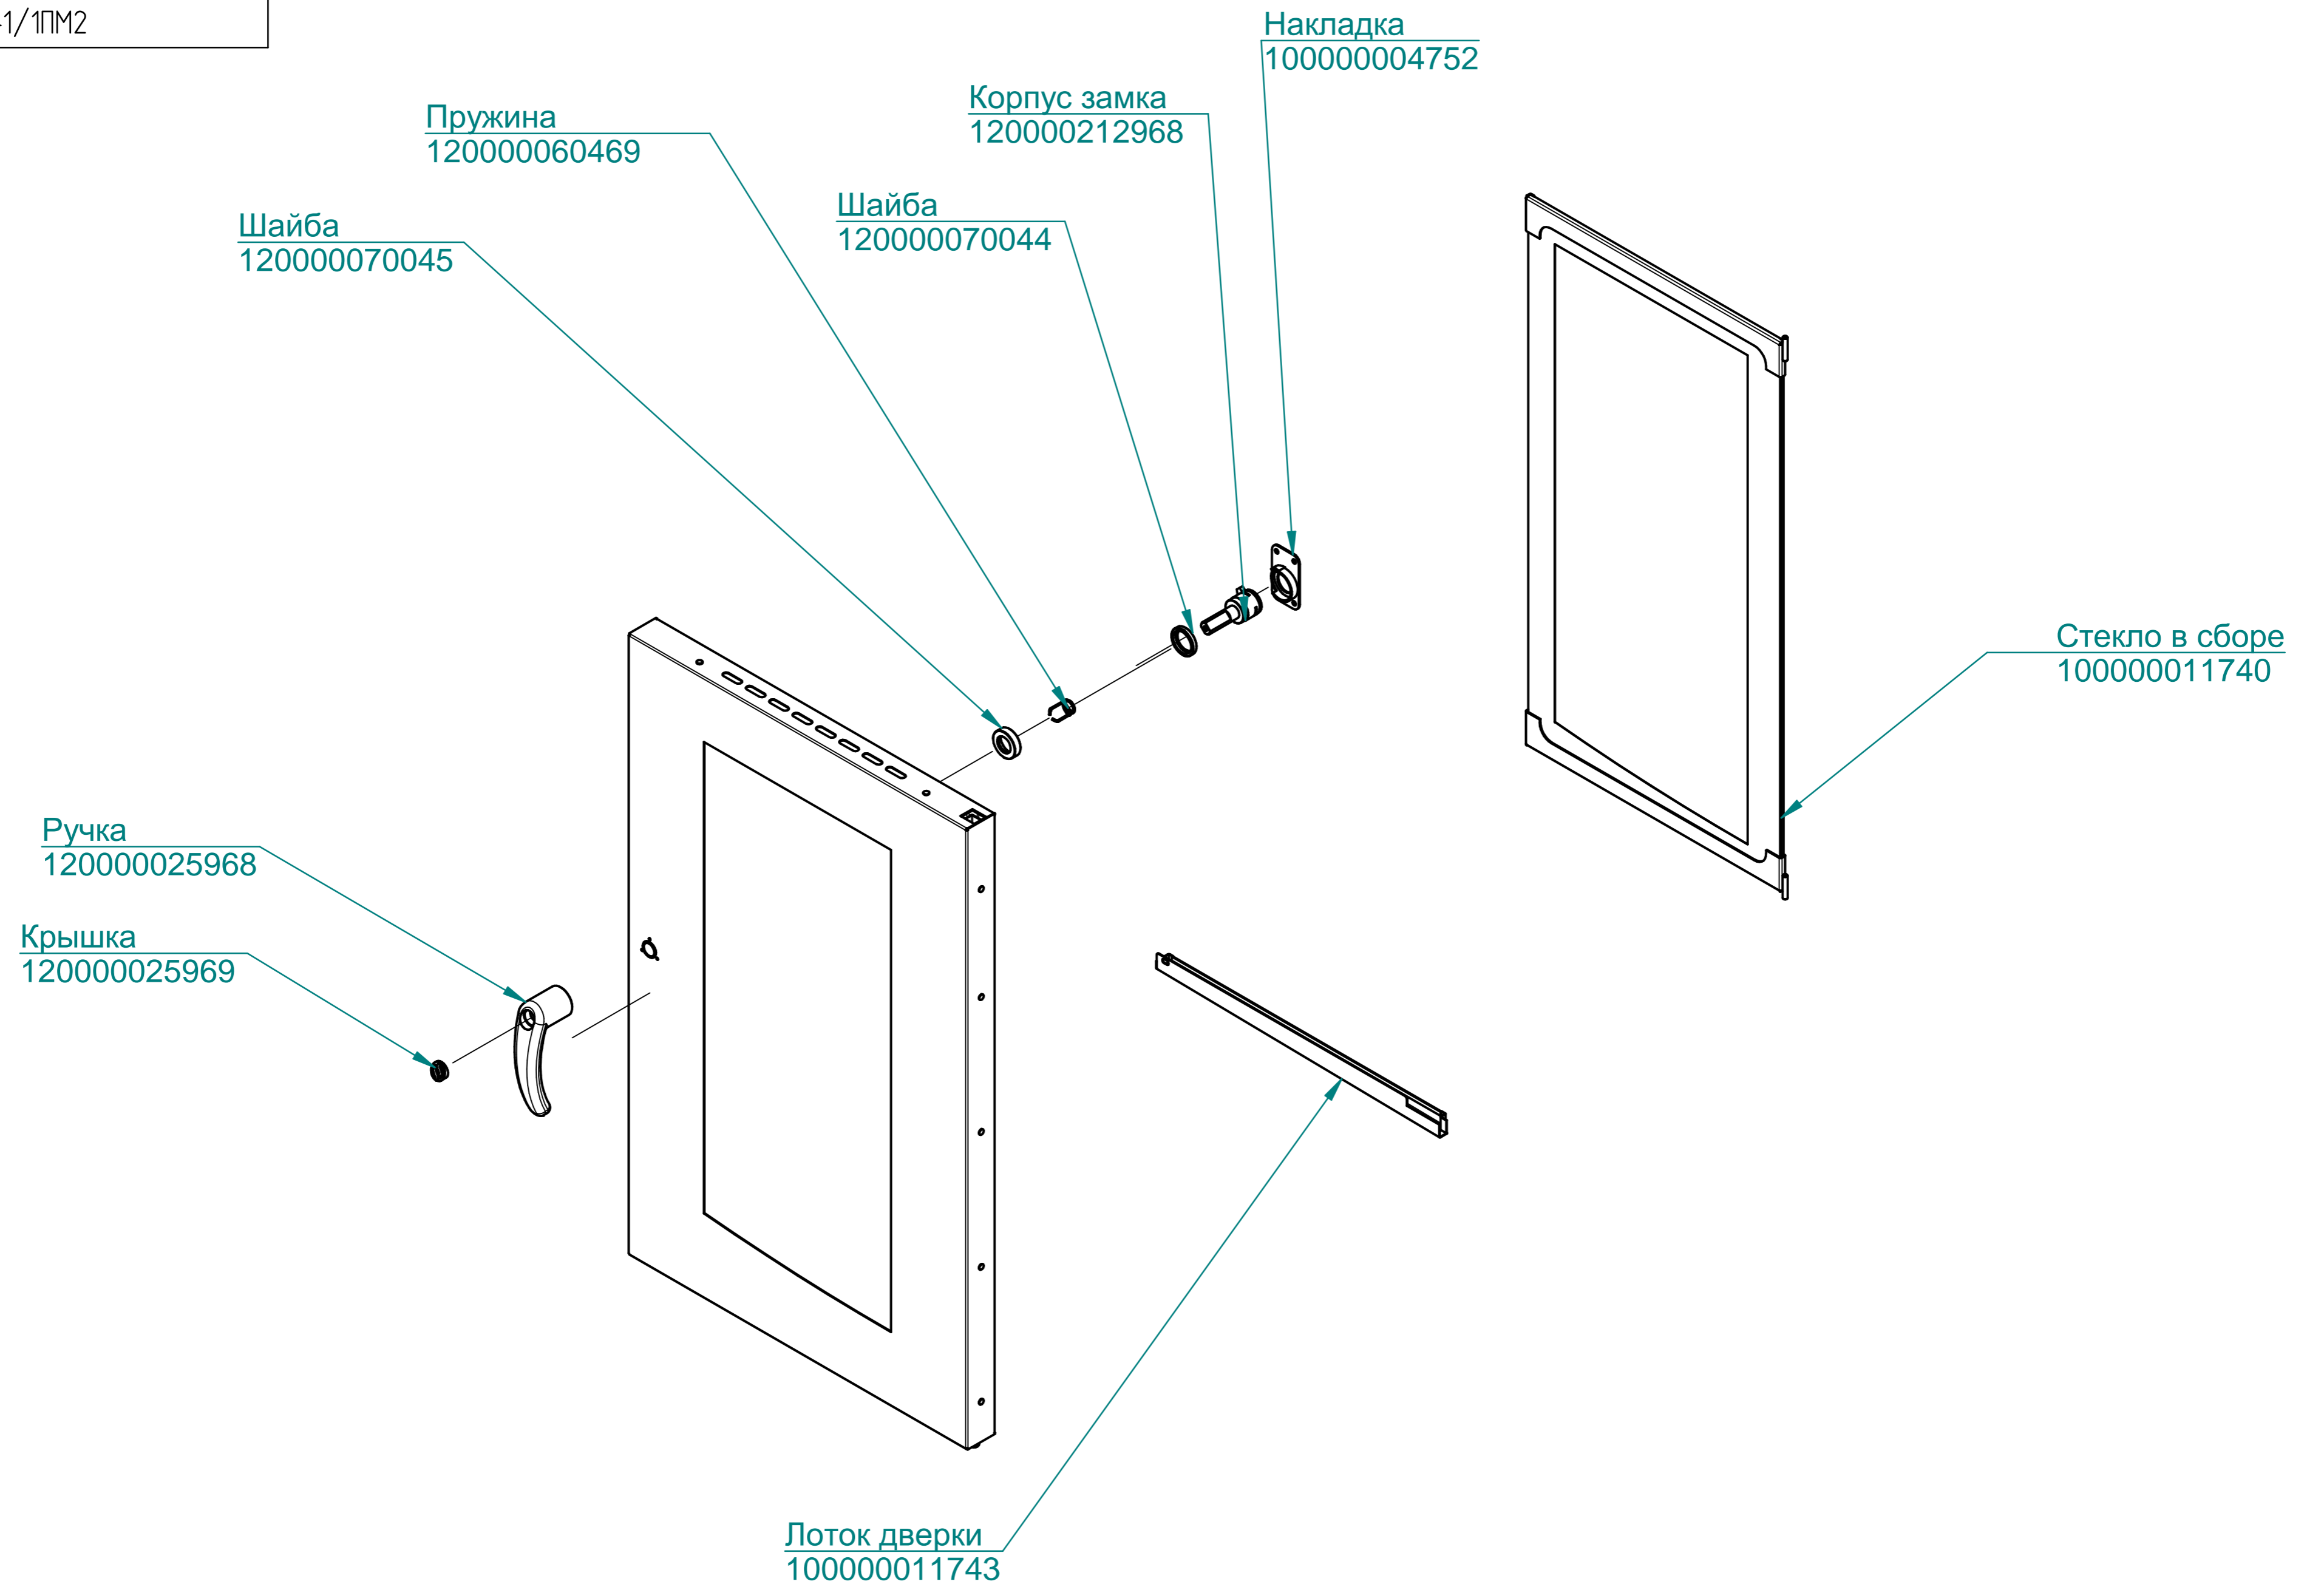

ПКА10-11ПМ2.19449.002РС

Пароконвектомат
ПКА10-1/1ПМ2