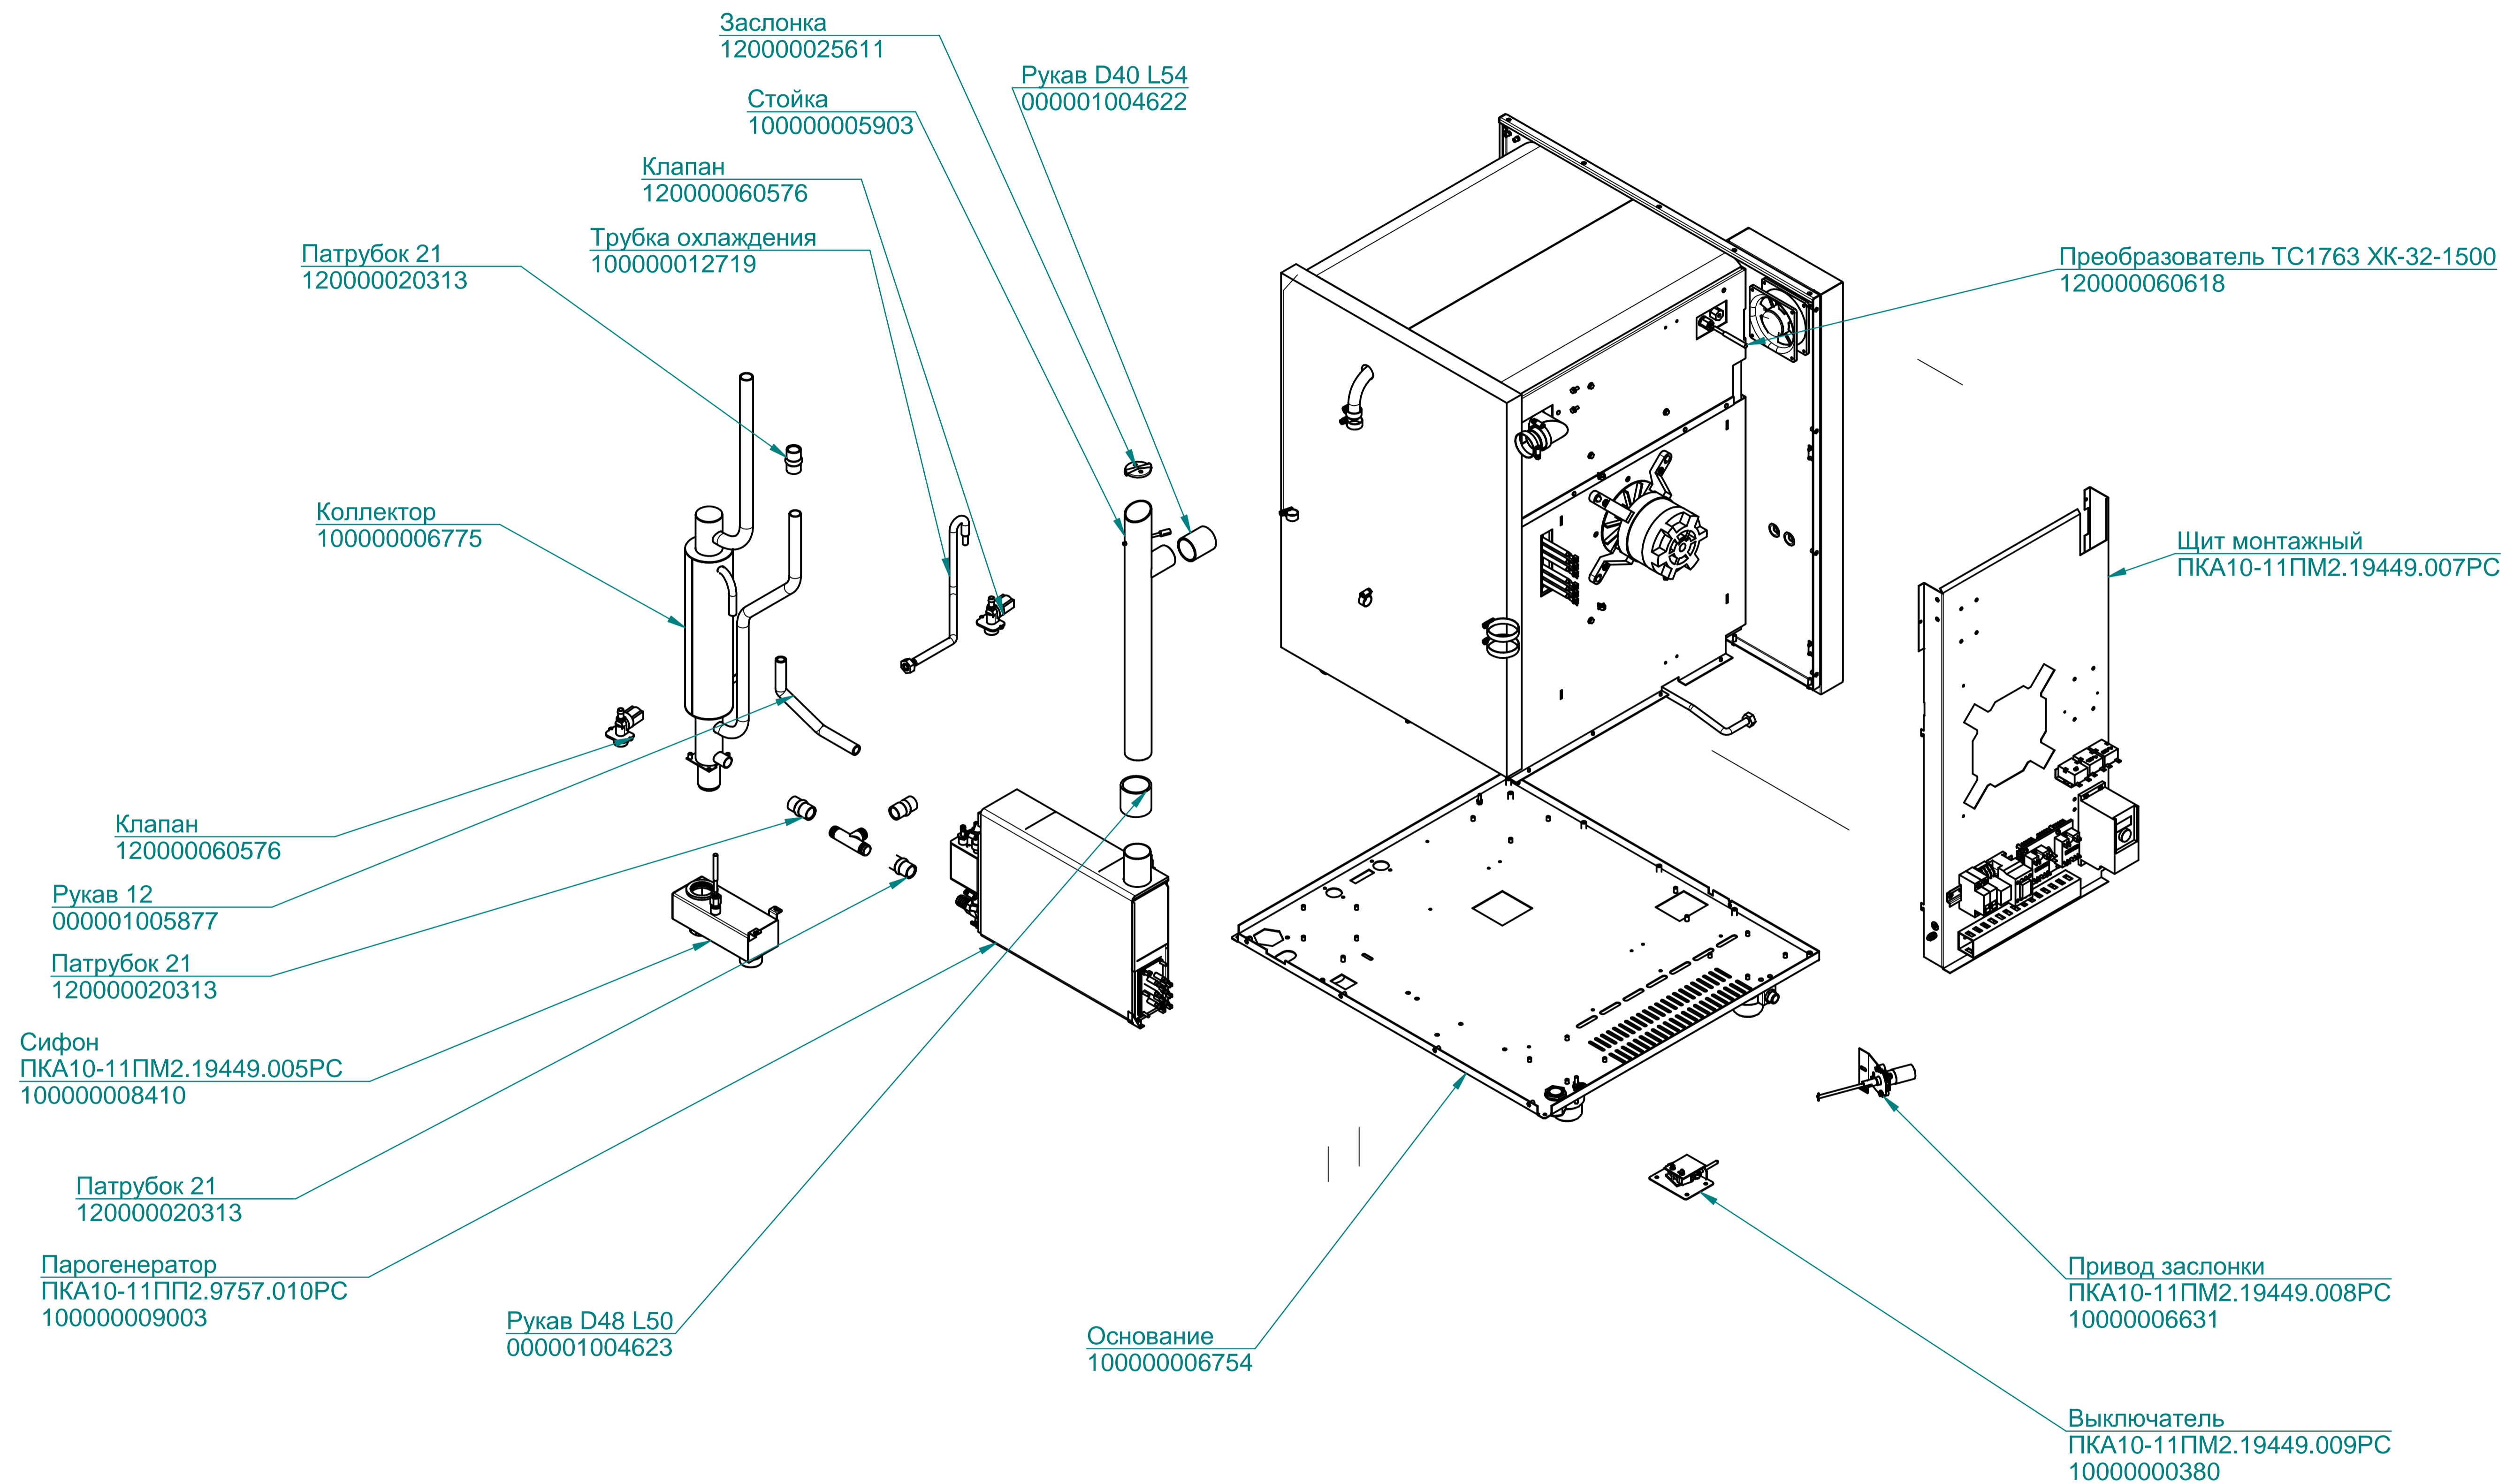

ПКА10-11ПМ2.19449.000РС

Пароконвектомат
ПКА10-1/1ПМ2

ПКА10-11ПМ2.19449.000РС

Пароконвектомат
ПКА10-1/1ПМ2

ПКА10-11ПМ2.19449.002РС

Пароконвектомат
ПКА10-1/1ПМ2

ПКА10-11ПМ2.19449.003РС

Пароконвектомат
ПКА10-1/1ПМ2

Контроллер
120000160247

Клавиатура "Абат-35-10"
120000061021

Фильтр
100000006078

ПКА10-1ПМ2.19449.004РС

Пароконвектомат
ПКА10-1/1ПМ2

ТЭН БЗ-12000W
120000060113

Манжета 17x32
120000020011

Двигатель
120000060635

Лампочка
120000060475

Корпус светильника
120000060440

Прокладка светильника
120000060604

Стекло светильника
120000020235

Рамка светильника
100000005508

Щуп (3 точки, 2500 мм)
120000060543

Вентилятор 120x120x38
120000060429