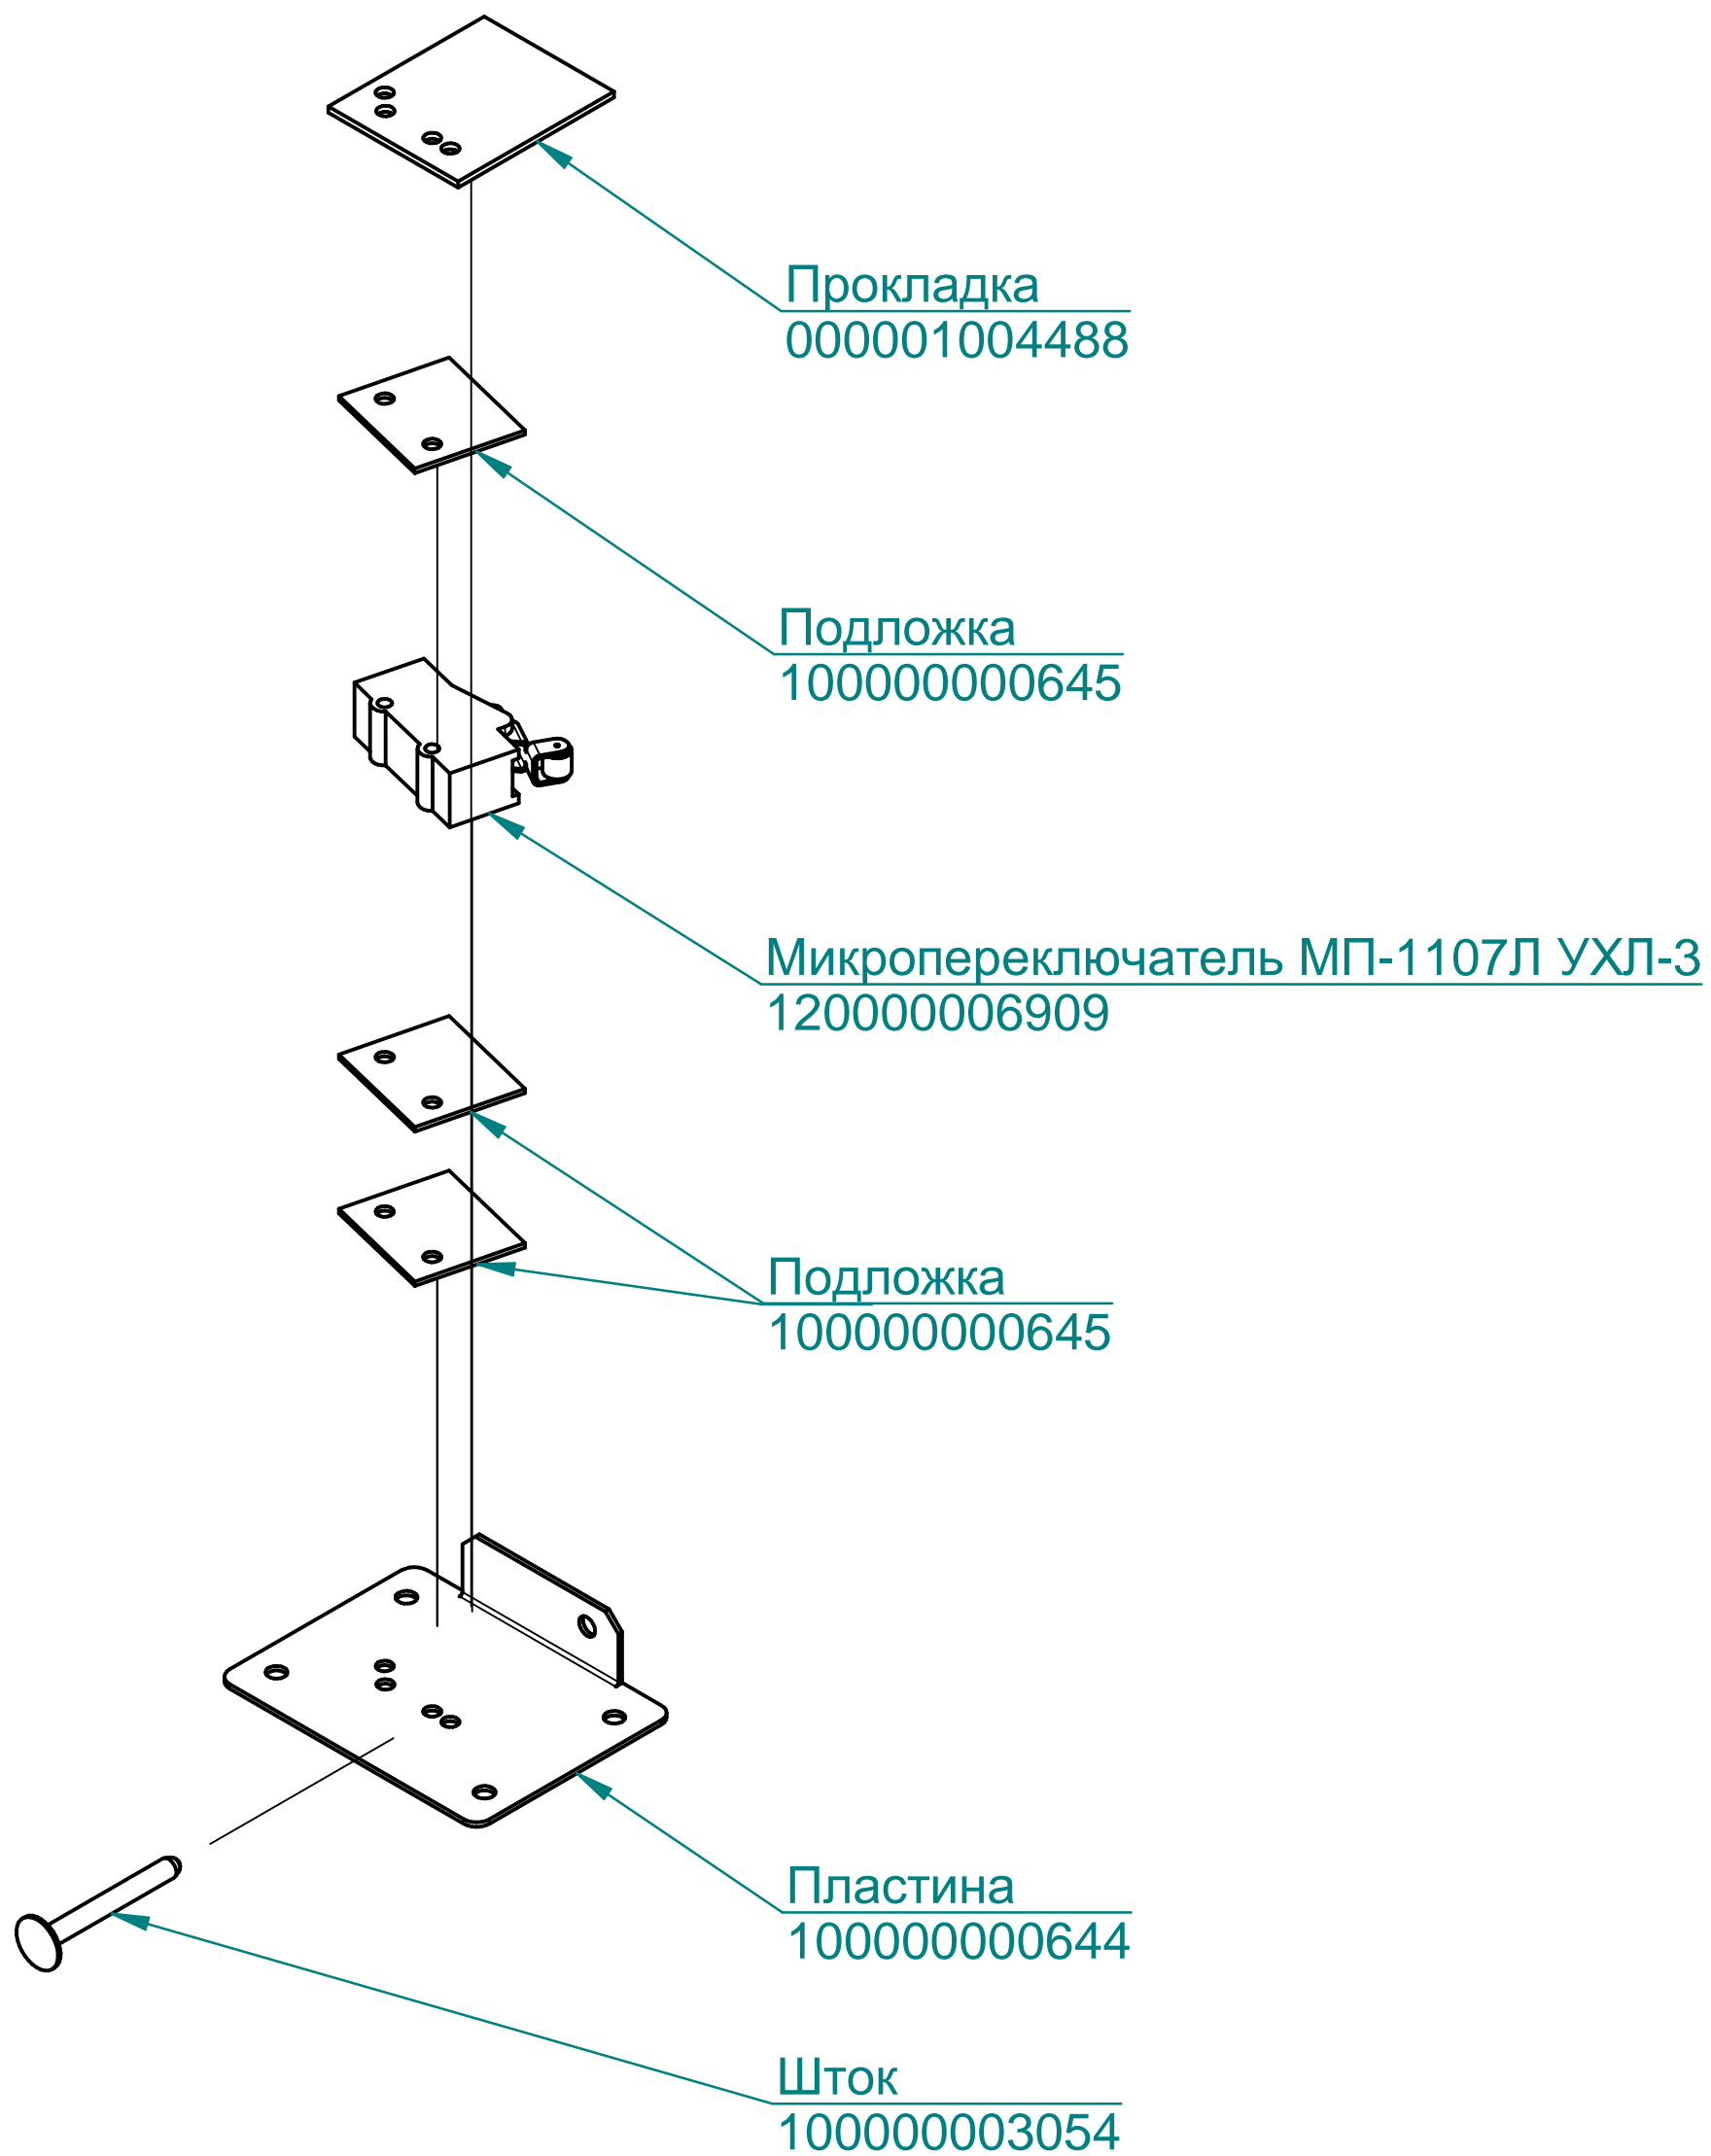

ПКА10-11ПМ2.19449.009РС

Пароконвектомат
ПКА10-1/1ПМ2