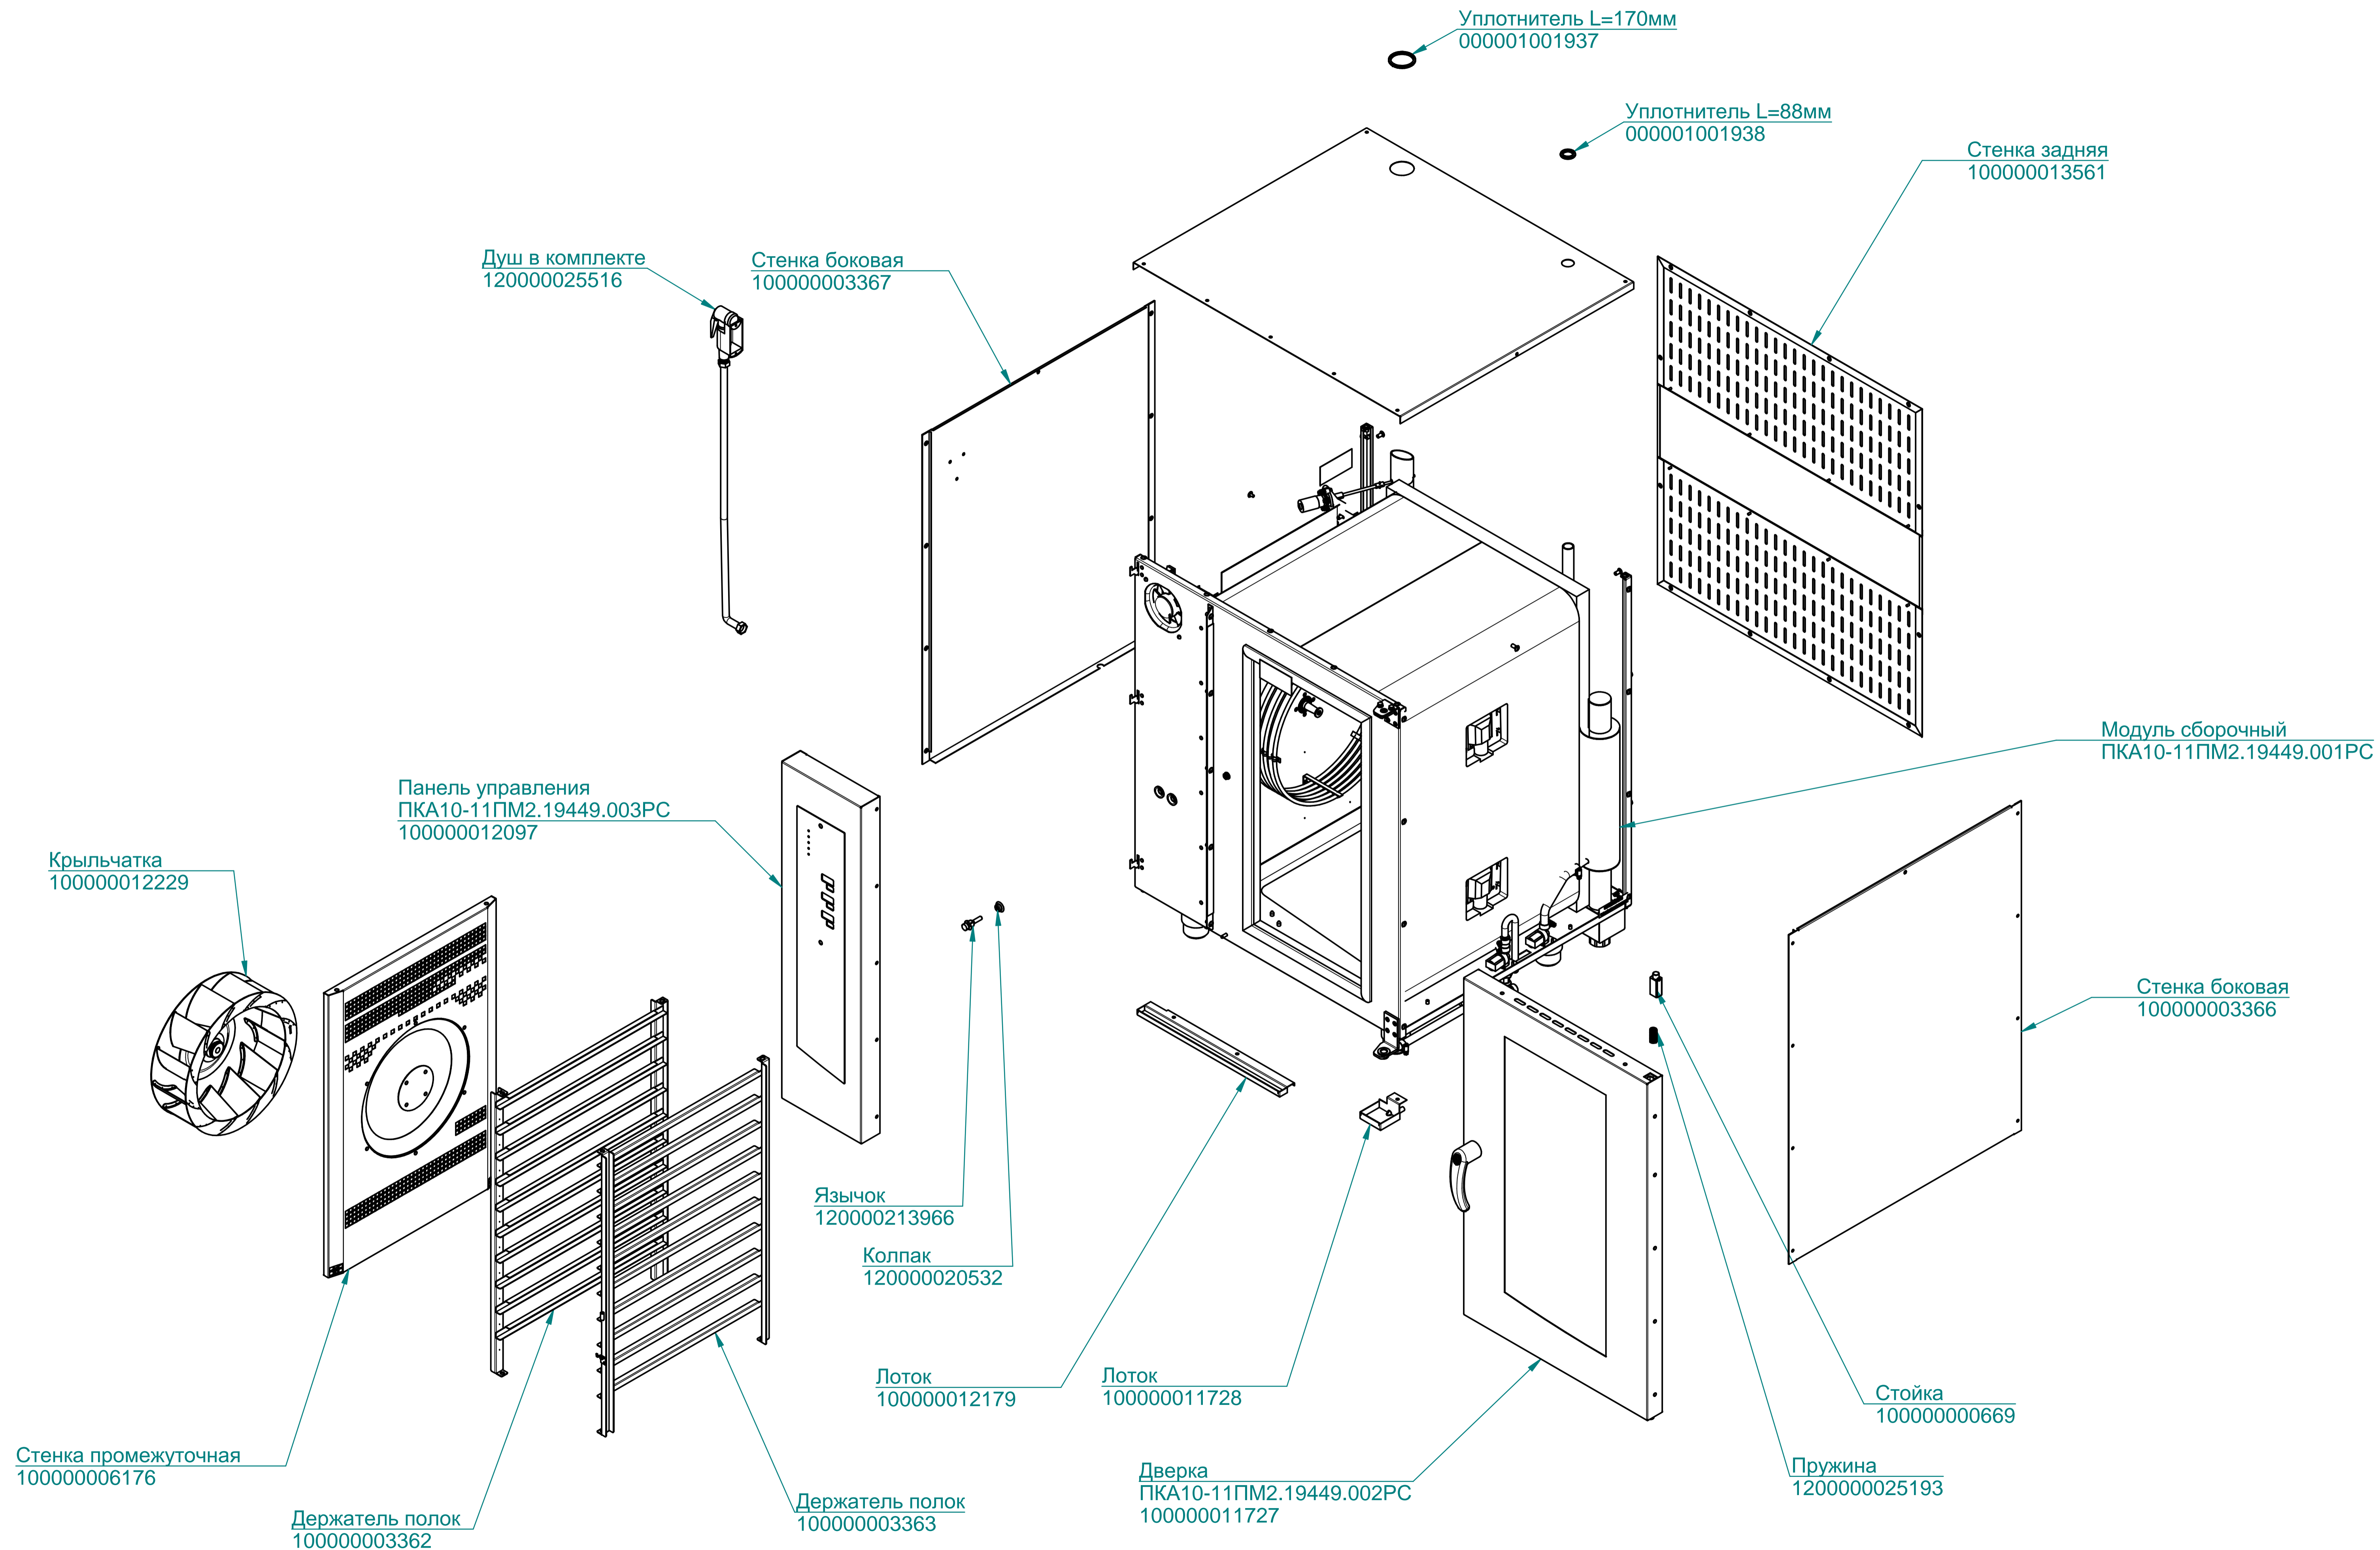

ПКА10-11ПМ2.19449.000РС

Пароконвектомат
ПКА10-1/1ПМ2

ПКА10-11ПМ2.19449.000РС

Пароконвектомат
ПКА10-1/1ПМ2

ПКА10-11ПМ2.19449.002РС

Пароконвектомат
ПКА10-1/1ПМ2

ПКА10-11ПМ2.19449.003РС

Пароконвектомат
ПКА10-1/1ПМ2

Контроллер
120000160247

Клавиатура "Абат-35-10"
120000061021

Фильтр
100000006078

ПКА10-1ПМ2.19449.004РС

Пароконвектомат
ПКА10-1/1ПМ2

ТЭН БЗ-12000W
120000060113

Манжета 17x32
120000020011

Двигатель
120000060635

Лампочка
120000060475

Корпус светильника
120000060440

Прокладка светильника
120000060604

Стекло светильника
120000020235

Рамка светильника
100000005508

Щуп (3 точки, 2500 мм)
120000060543

Вентилятор 120x120x38
120000060429