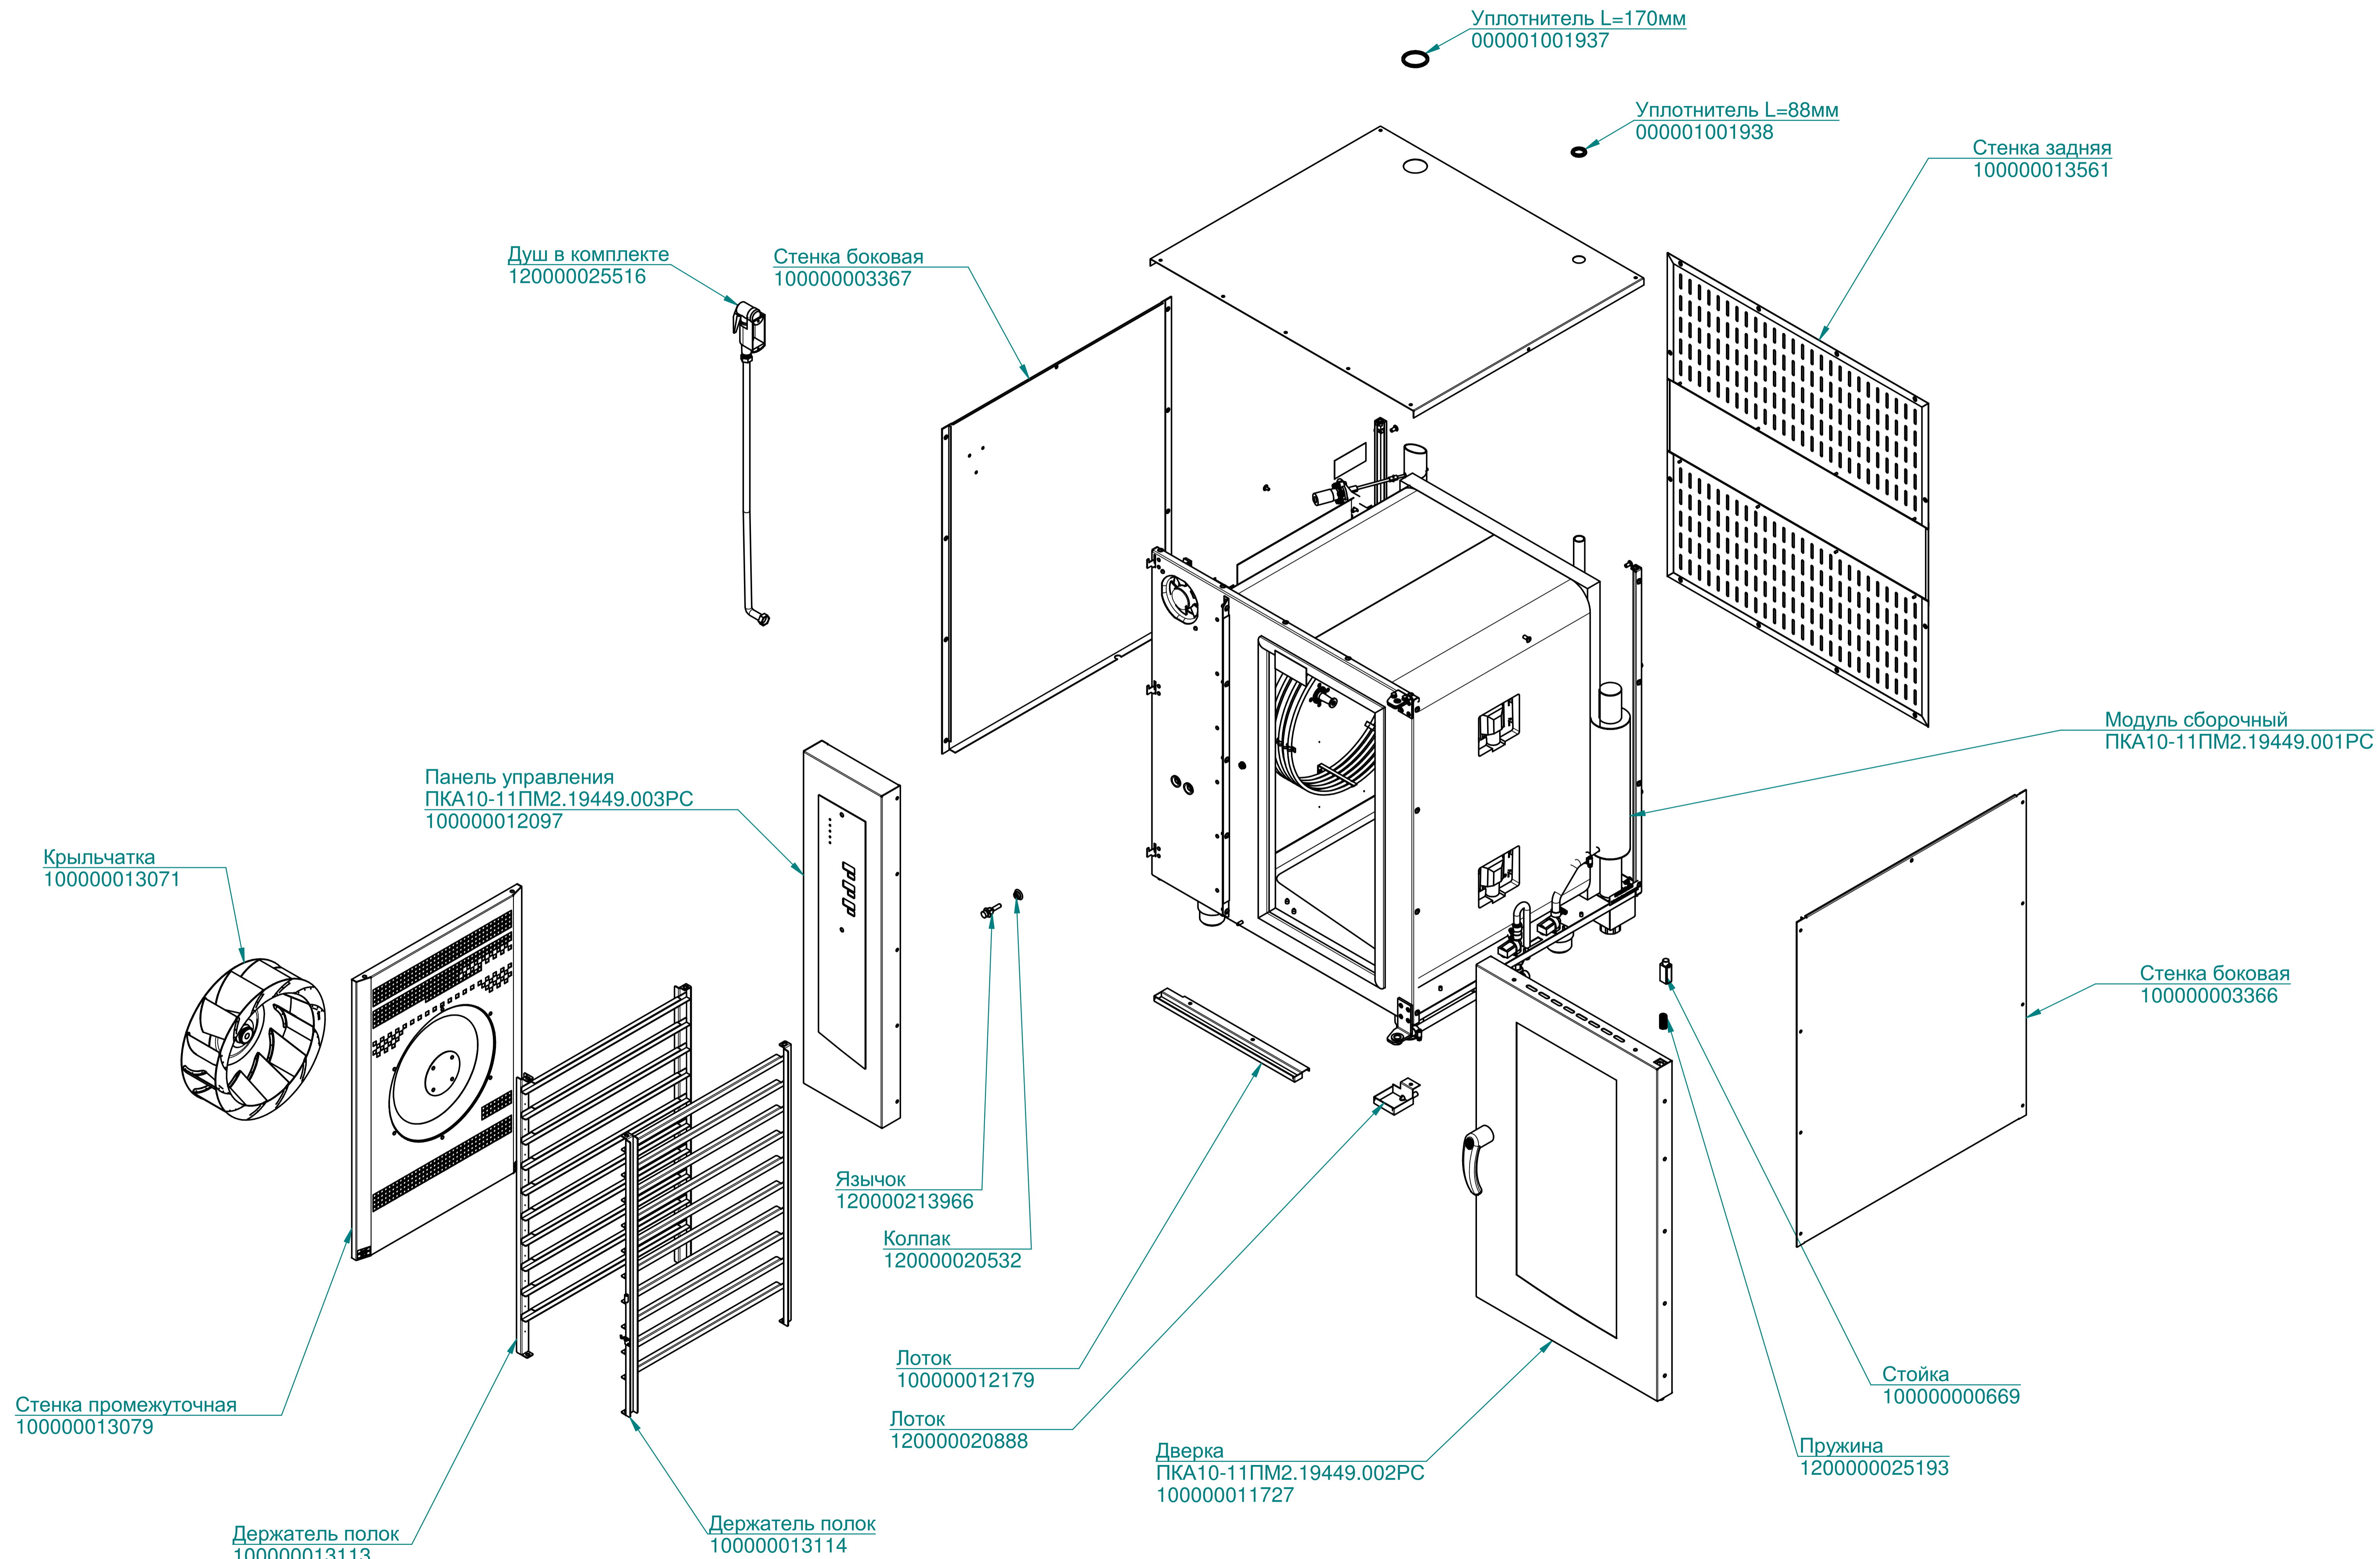

ПКА10-11ПМ2.19449.000РС

Пароконвектомат
ПКА10-1/1ПМ2

ПКА10-11ПМ2.19449.000РС

Пароконвектомат
ПКА10-1/1ПМ2

ПКА10-11ПМ2.19449.002РС

Пароконвектомат
ПКА10-1/1ПМ2

ПКА10-11ПМ2.19449.003РС

Пароконвектомат
ПКА10-1/1ПМ2

Контроллер
120000160247

Клавиатура "Абат-35-10"
120000061021

Фильтр
100000006078

ПКА10-1ПМ2.19449.004РС

Пароконвектомат
ПКА10-1/1ПМ2

ТЭН БЗ-12000W
120000060113

Манжета 17x32
120000020011

Двигатель
120000060635

Лампочка
120000060475

Корпус светильника
120000060440

Прокладка светильника
120000060604

Стекло светильника
120000020235

Рамка светильника
100000005508

Щуп (3 точки, 2500 мм)
120000060543

Вентилятор 120x120x38
120000060429