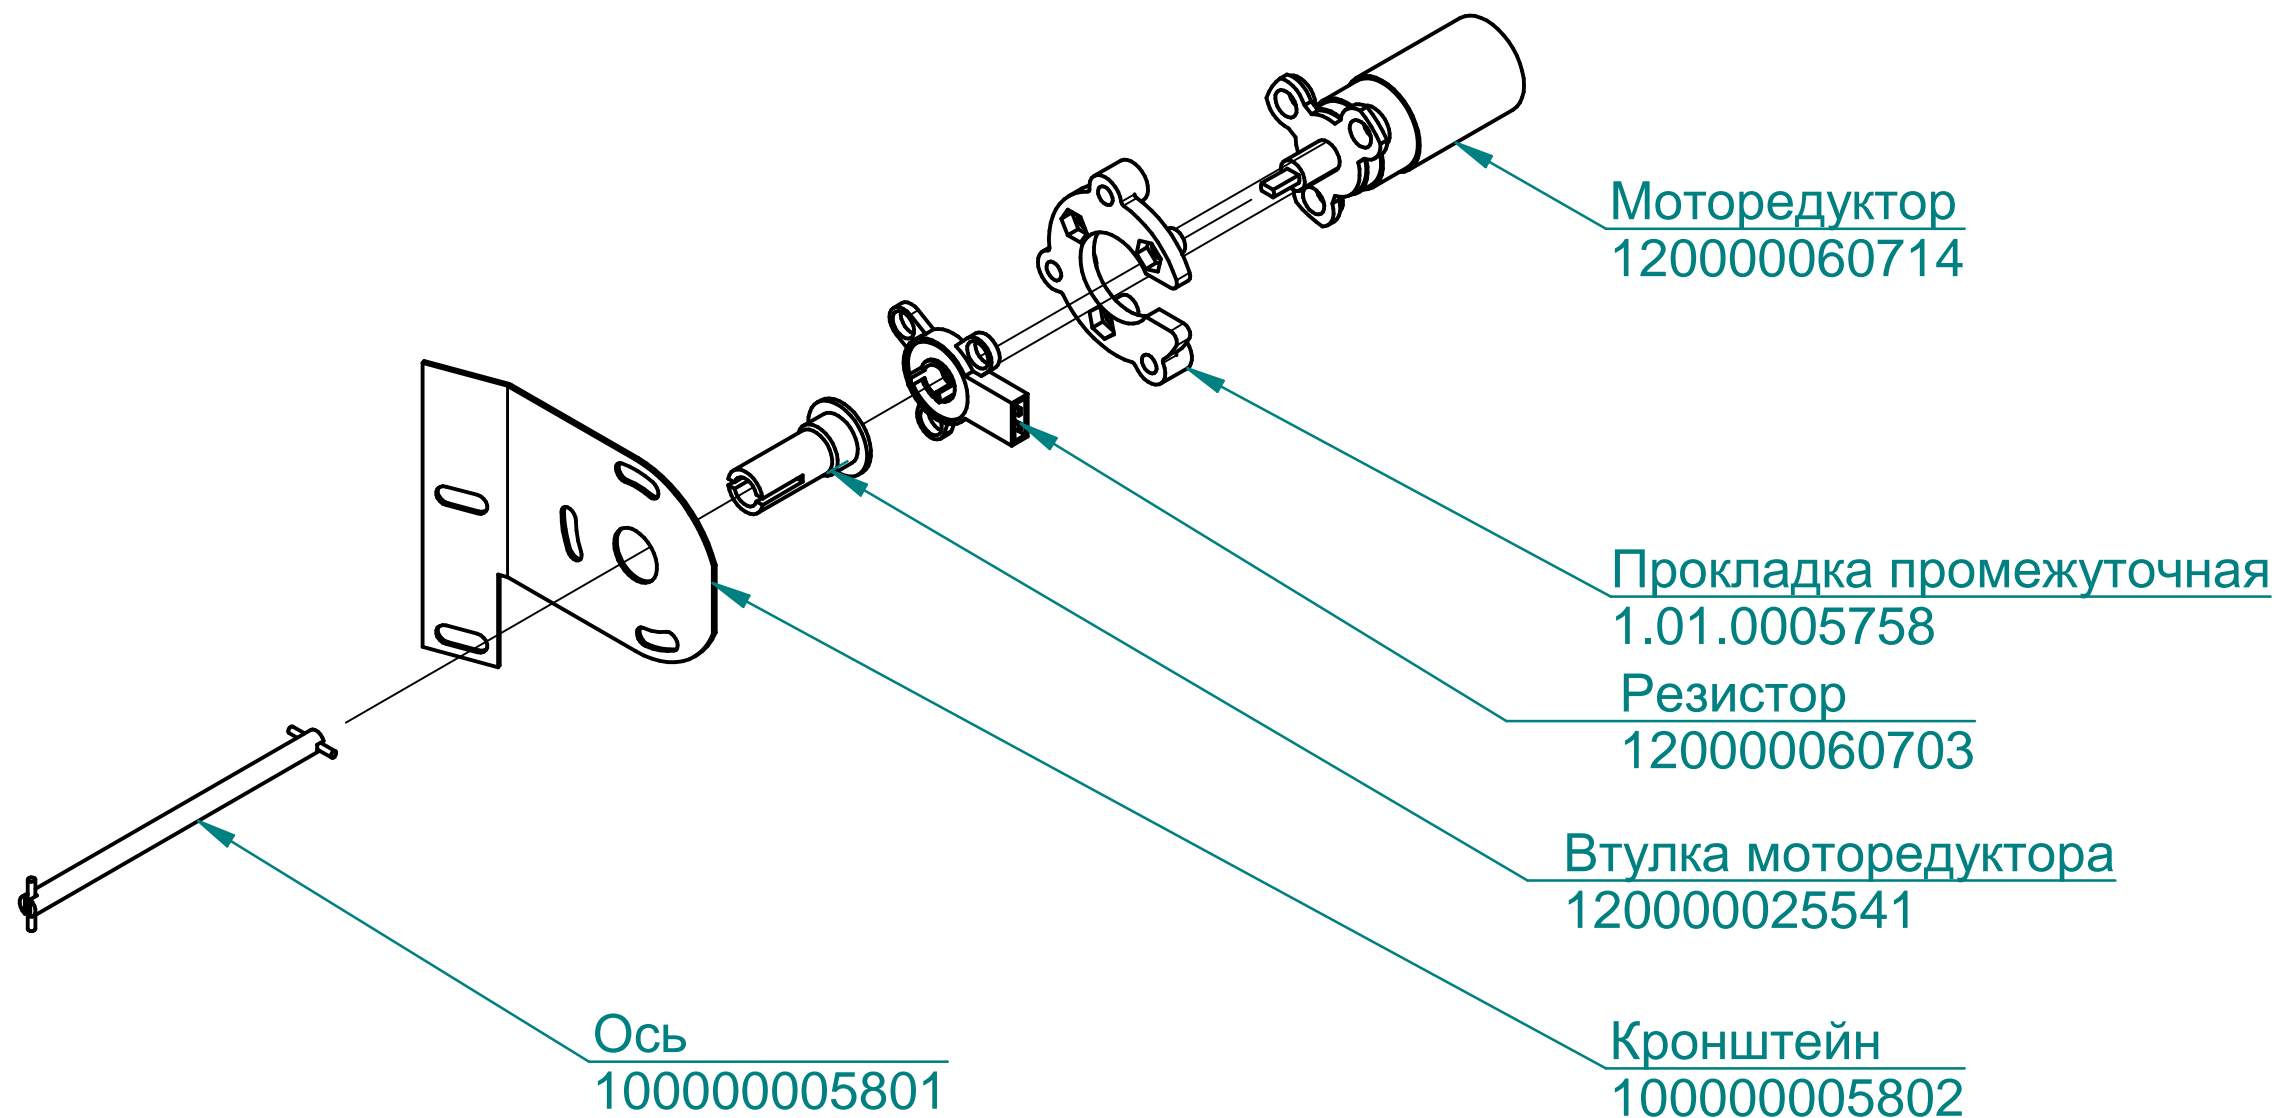

Реле твердотельное
120000061012

Термостат биметаллический
120000060698

Контактор 32А
120000061052

Реле+скоба
120000060572+120000060818

Выключатель автоматический
120000061074

ПКА10-11ПМ2.19449.008РС

Пароконвектомат
ПКА10-1/1ПМ2