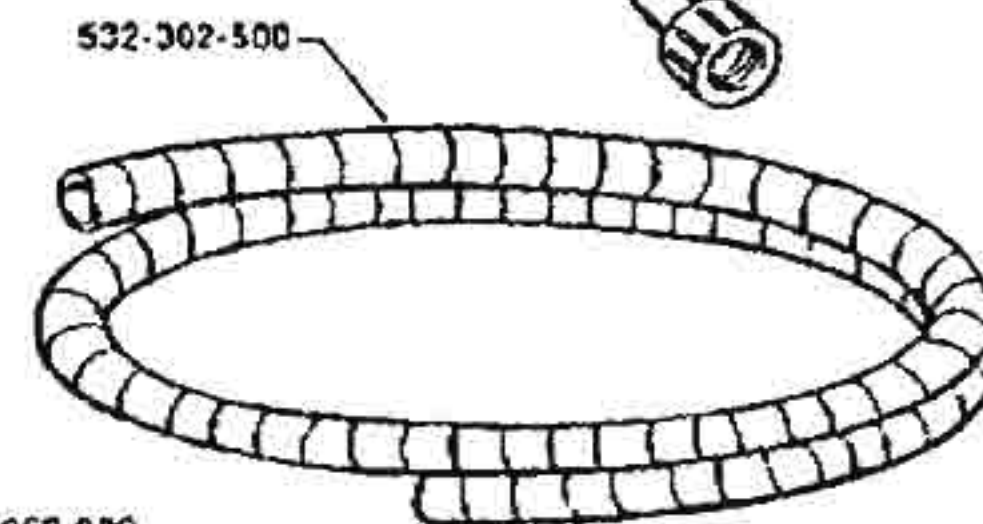

ACCESSORI DI SERVIZIO

M50 **laCIMBALI**

	BIANCO WHITE BLANC WEISS	ROSSO RED ROUGE ROT	VERDE GREEN VERT GRUEN	BEIGE
	430-584-000			
	430-582-000			
	429-504-000			429-525-000
	429-505-000			429-526-000
	429-506-000	429-516-000	429-517-000	429-527-000
	429-507-000	429-518-000	429-519-000	429-528-000
STOP	448-592-000			
		429-530-000	429-529-000	
DEC				430-579-010
	429-501-000	430-574-000	430-621-000	
	448-595-000	430-572-000	430-619-000	
DEC				429-524-000

	BIANCO WHITE BLANC WEISS	ROSSO RED ROUGE ROT	VERDE GREEN VERT GRUEN	BEIGE
	412-573-000	412-634-000	412-636-000	412-638-000
	412-575-000	412-635-000	412-637-000	412-639-000
	412-664-000			

	CHIAVE TECNICO CDE TECHNICIEN SERVICE ENGINEER'S KEY MONTEURSCHLUSSEL	430-837-000
	CHIAVE DIRETTORE CDE DIRECTEUR DIRECTOR'S KEY DIREKTORSCHLUSSEL	430-839-000
	CHIAVE COMPABILITA' CDE COMPATIBILITE REGISTRATION DE VICE ABRECHNUNG	430-838-000
	DATE IN-OUT	429-583-000

STOP	430-593-000
	430-591-000
	430-592-000
MILK	410-570-000
	410-568-000