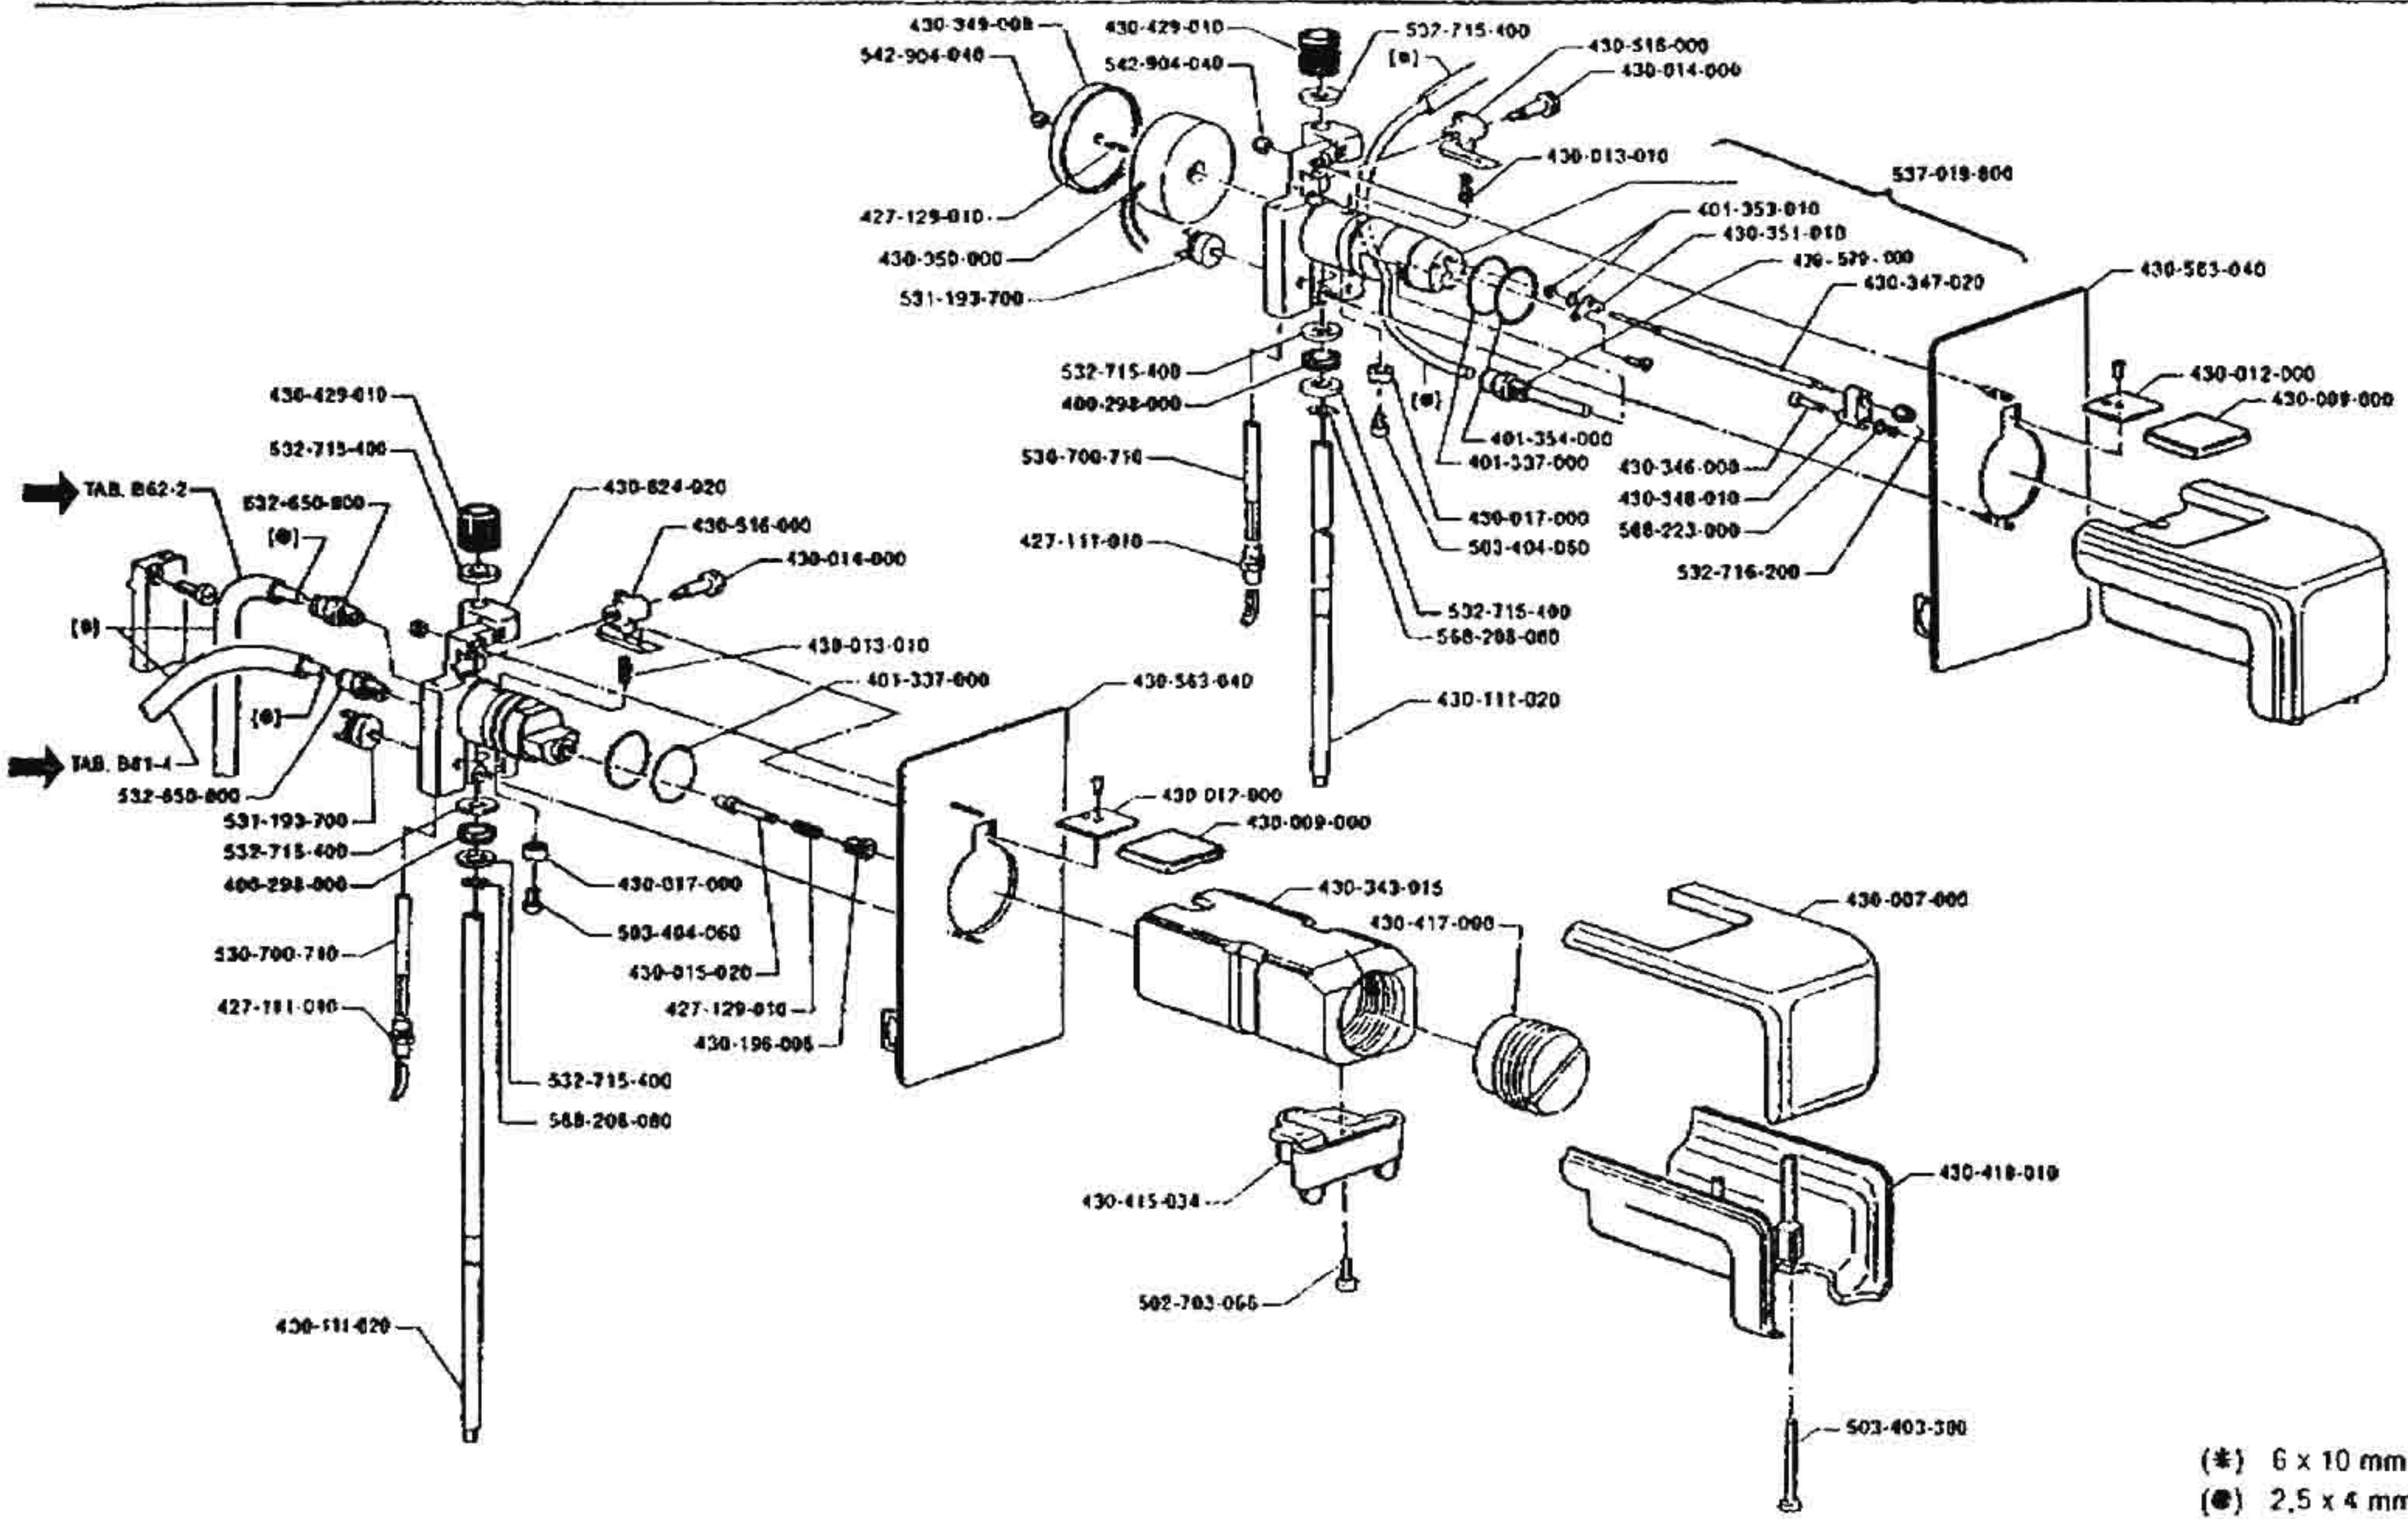

# EROGATORE CAFFÈ

M50 **laCIBALI**

(\*) 6 x 10 mm  
 (●) 2.5 x 4 mm

M 50

DELIVERY SPOUT  
 KAFFEEAUSGABEHAHN

EROGATORE CAFFÈ  
 REC. VERSEUR CAFE

FINIZIONE  
 EDITION 07-96  
 AUSGABE

TAB. N° B61-3