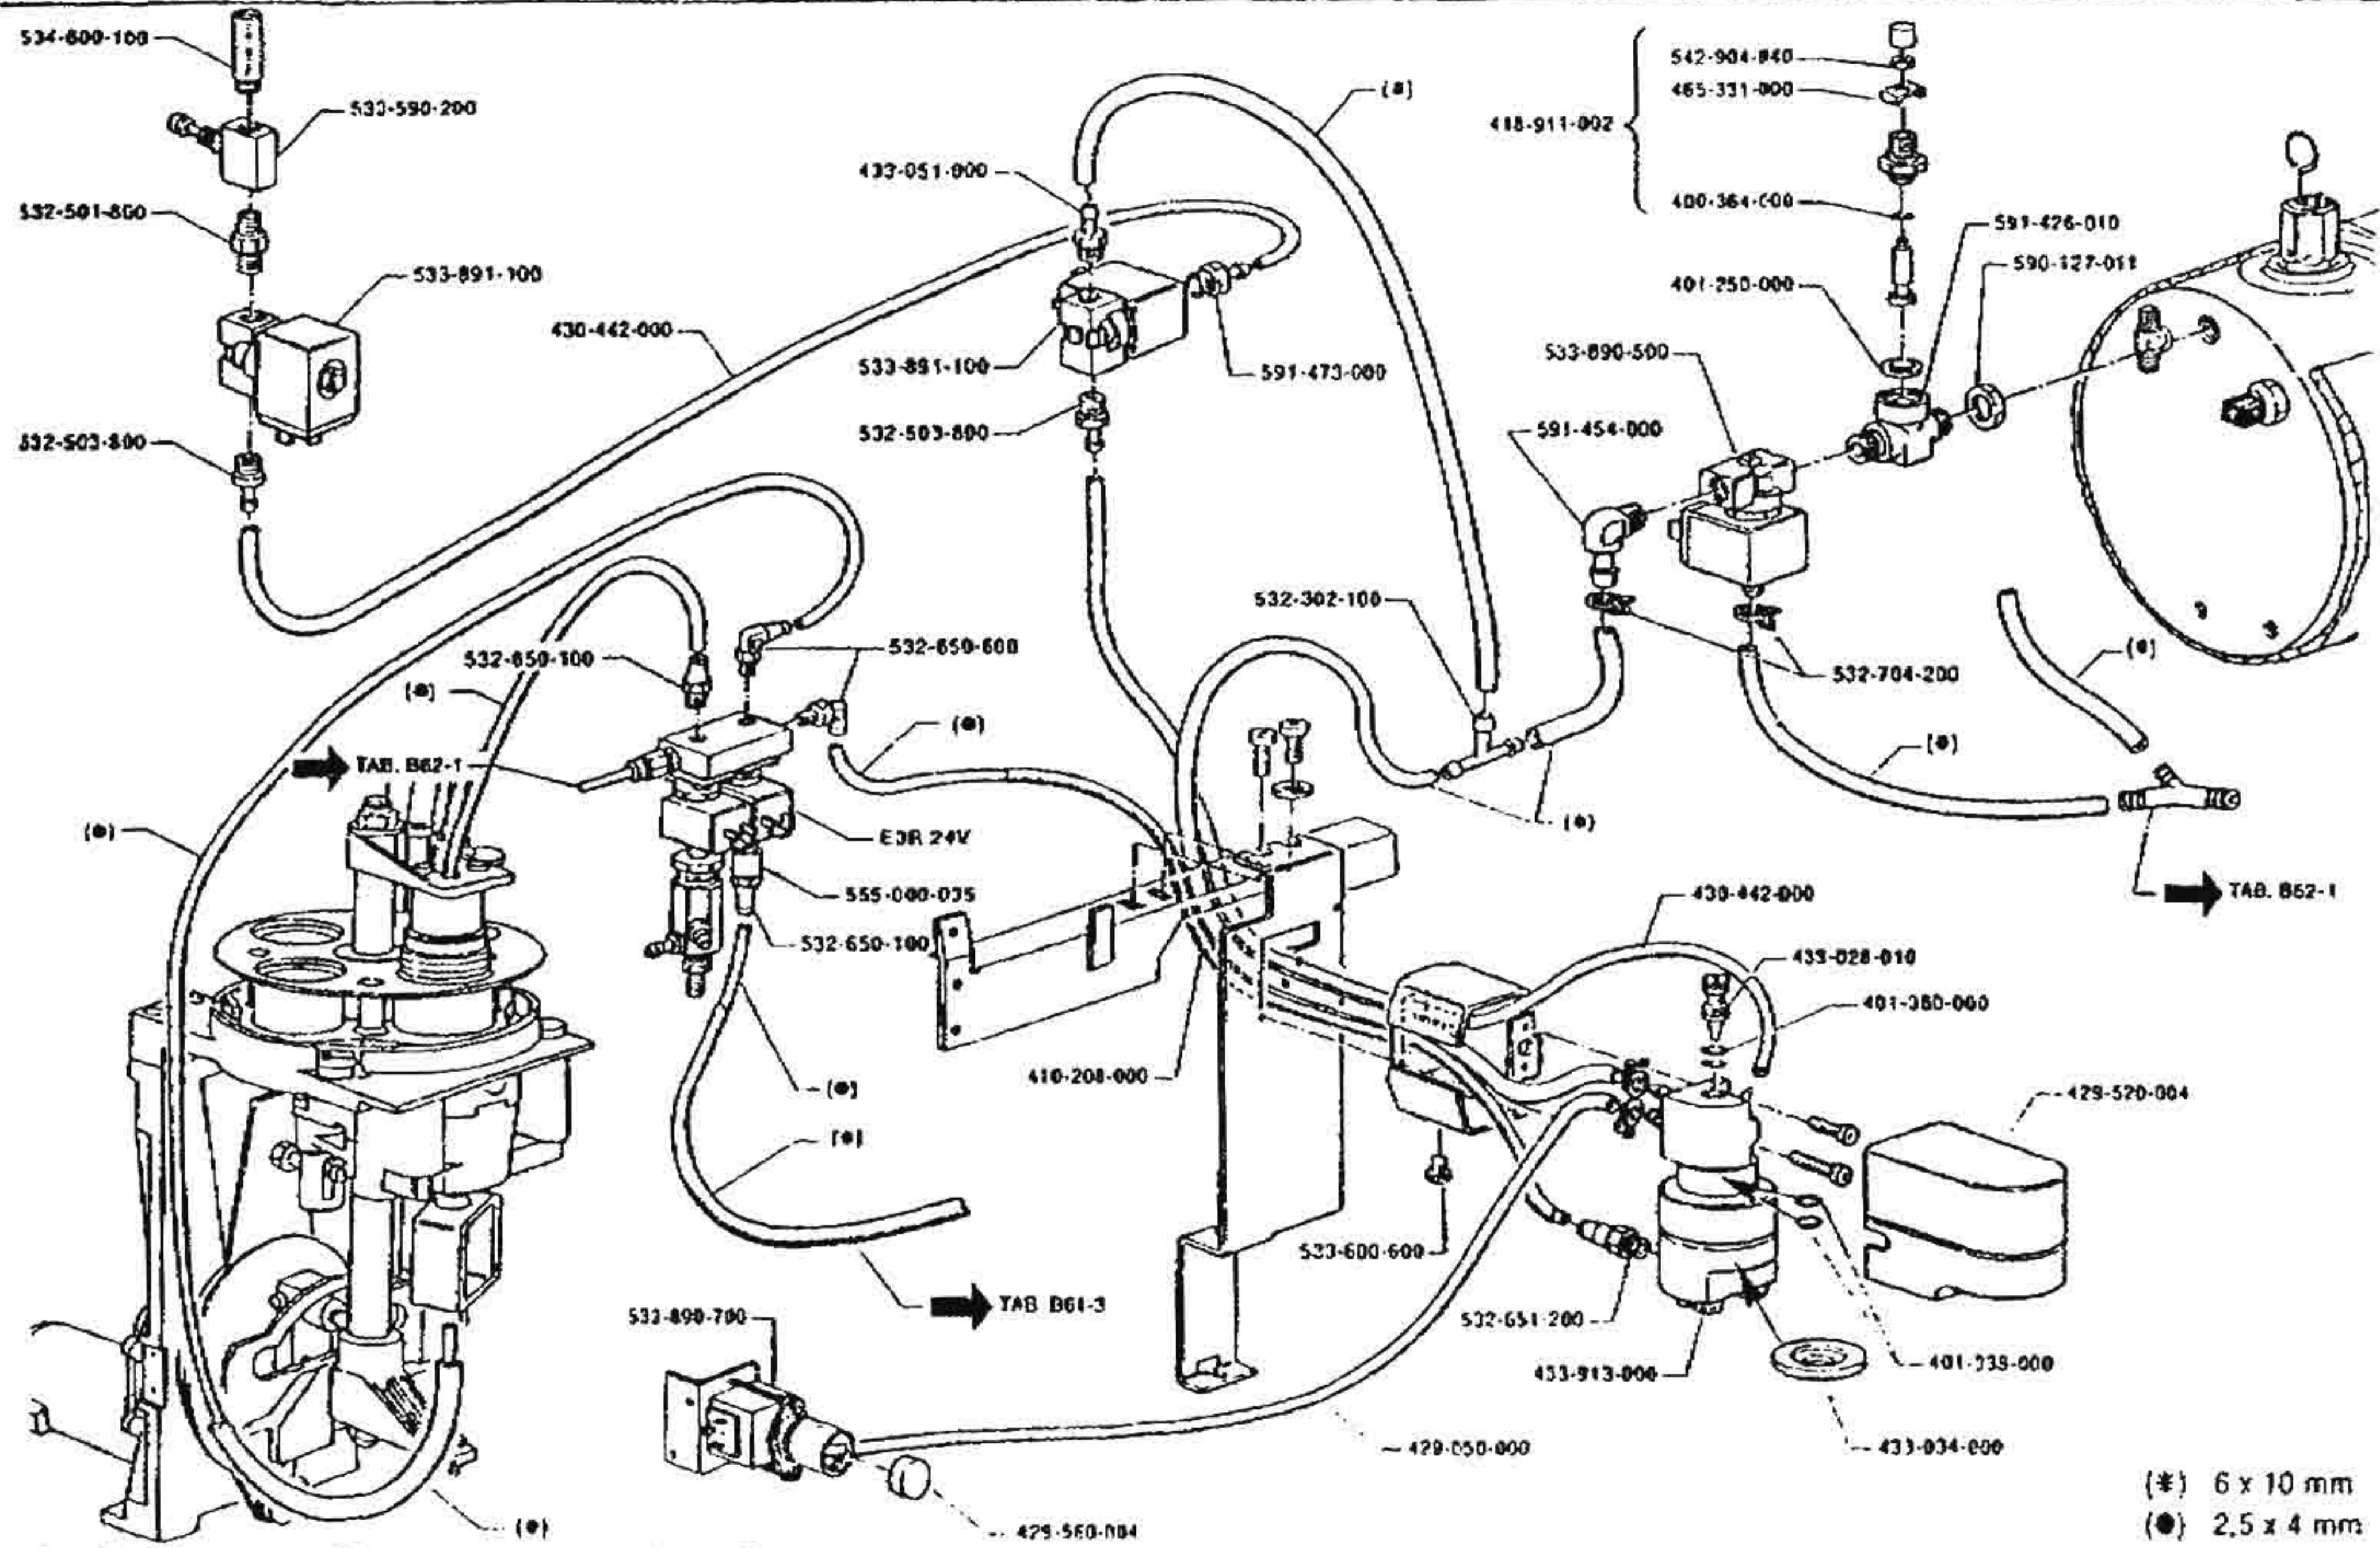

EROGATORE CAPPUCCINO

M50 **LA CIMBALI**

M 50

CAPPUCCINO DELIVERY SPOUT
CAPPUCCINO-AUSGABE

EROGATORE CAPPUCCINO
BEG. VERSEHR. CAPPUCCINO

EDIZIONE ÉDITION 02-96 AUSGABE	TAB. N° B61-4