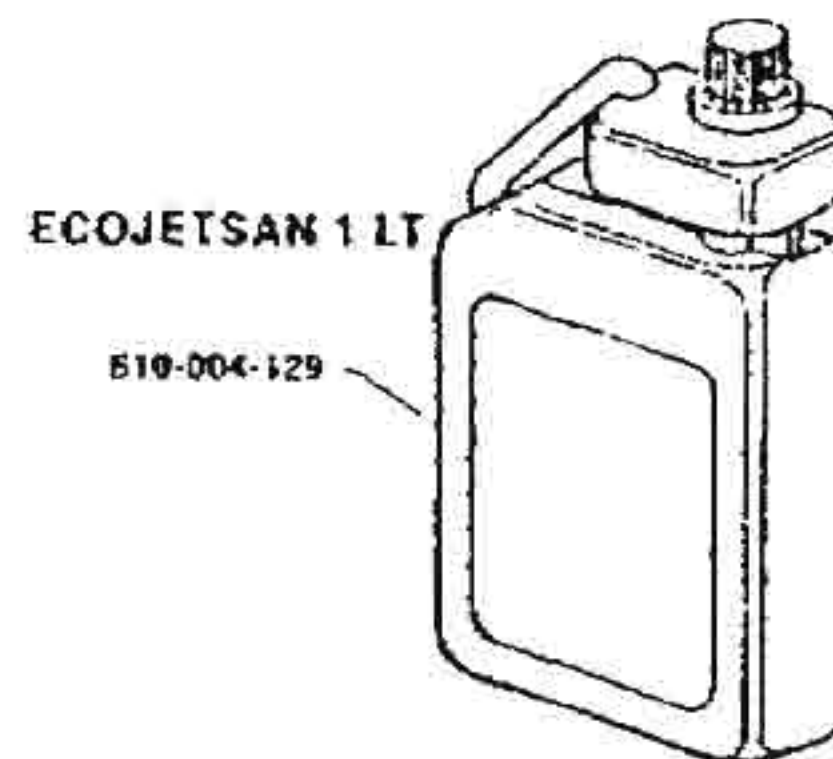

ACCESSORI DI SERVIZIO

M50 **laCIMBALI**

	BIANCO WHITE BLANC WEISS	ROSSO RED ROUGE ROT	VERDE GREEN VERT GRUEN	BEIGE
	430-584-000			
	430-582-000			
	429-504-000			429-525-000
	429-505-000			429-526-000
	429-506-000	429-516-000	429-517-000	429-527-000
	429-507-000	429-518-000	429-519-000	429-528-000
STOP	448-592-000			
		429-530-000	429-529-000	
DEC				430-579-010
	429-501-000	430-574-000	430-621-000	
	448-595-000	430-572-000	430-619-000	
DEC				429-524-000

	BIANCO WHITE BLANC WEISS	ROSSO RED ROUGE ROT	VERDE GREEN VERT GRUEN	BEIGE
	412-573-000	412-634-000	412-636-000	412-638-000
	412-575-000	412-635-000	412-637-000	412-639-000
	412-664-000			

	CHIAVE TECNICO CDE TECHNICIEN SERVICE ENGINEER'S KEY MONTEURSCHLUSSEL	430-837-000
	CHIAVE DIRETTORE CDE DIRECTEUR DIRECTOR'S KEY DIREKTORSCHLUSSEL	430-839-000
	CHIAVE COMPABILITA' CDE COMPATIBILITE REGISTRATION DE VICE ABRECHNUNG	430-838-000
	DATE IN-OUT	429-583-000

STOP	430-593-000
	430-591-000
	430-592-000
MILK	410-570-000
	410-568-000