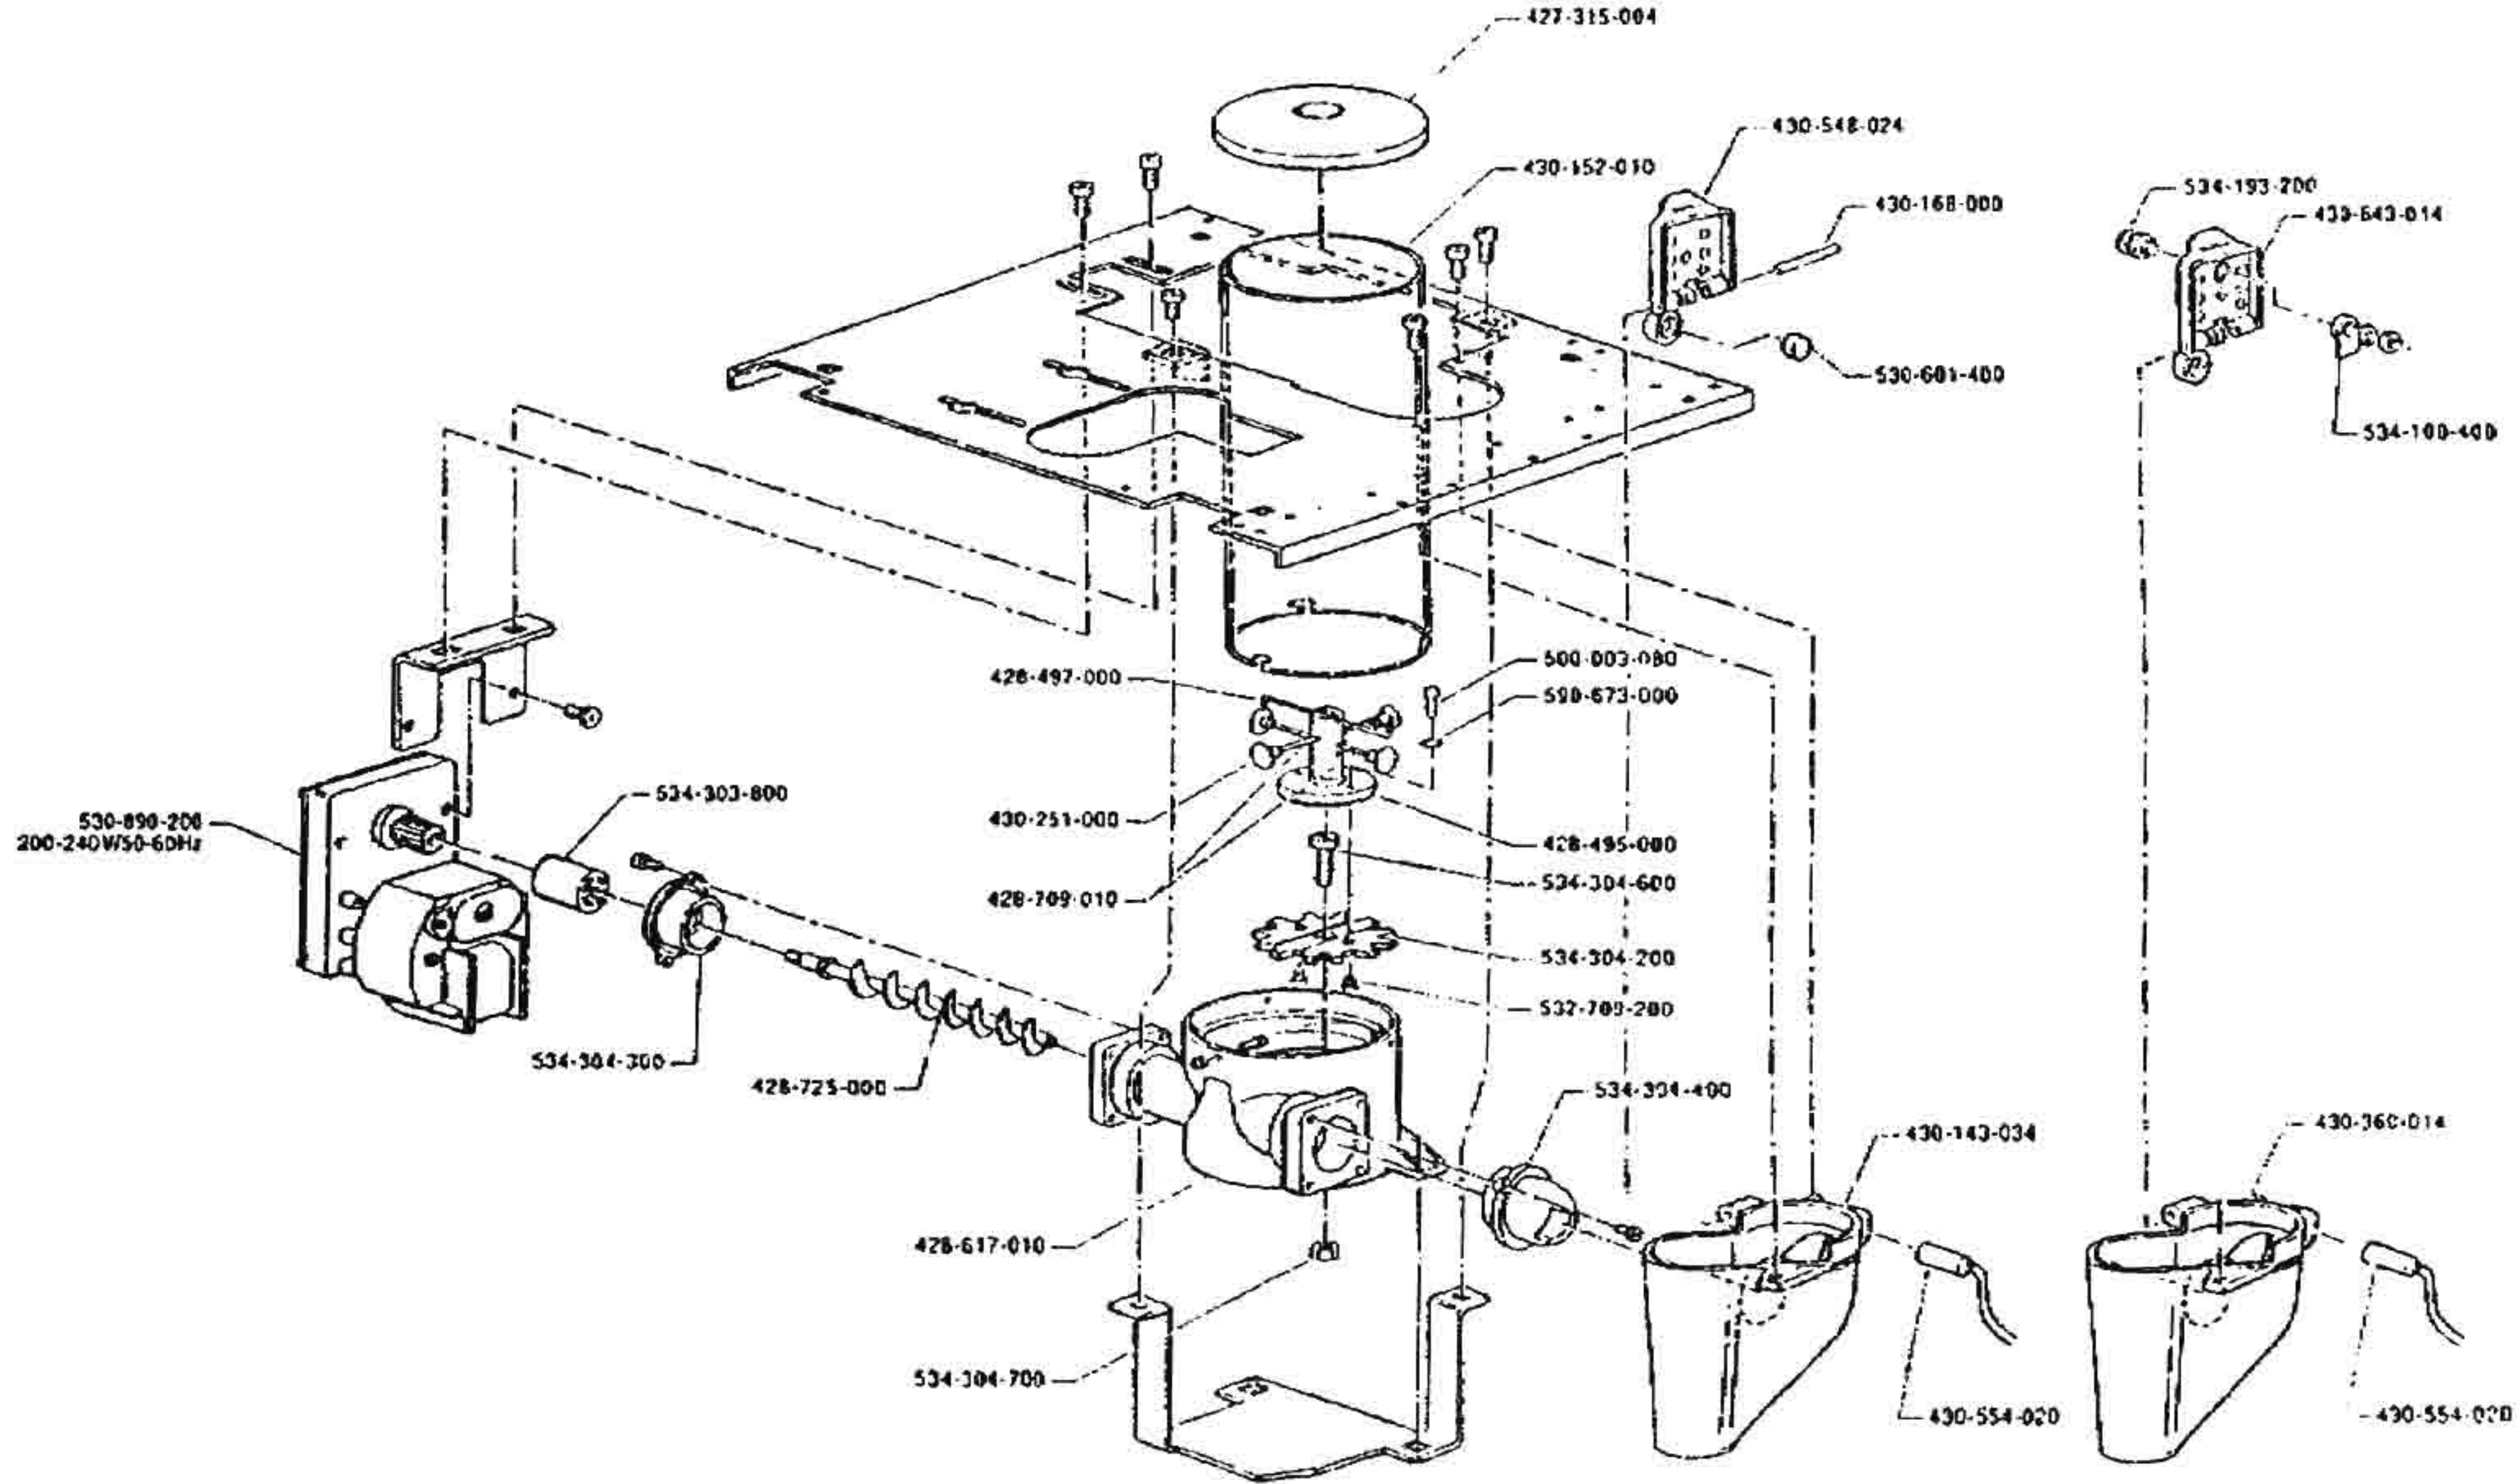

DOSATORE DECAFFEINATO

M50 **LA CIMBALI**

M 50

GROUND COFFEE DOSER
DOSIERER FÜR ENTKOFFEINIERTEN KAFFEE

DOSATORE DECAFFEINATO
DOSER DECAFFEINE

EDIZIONE
VERSION 02-96
AUSGABE

TAG N° 864-4