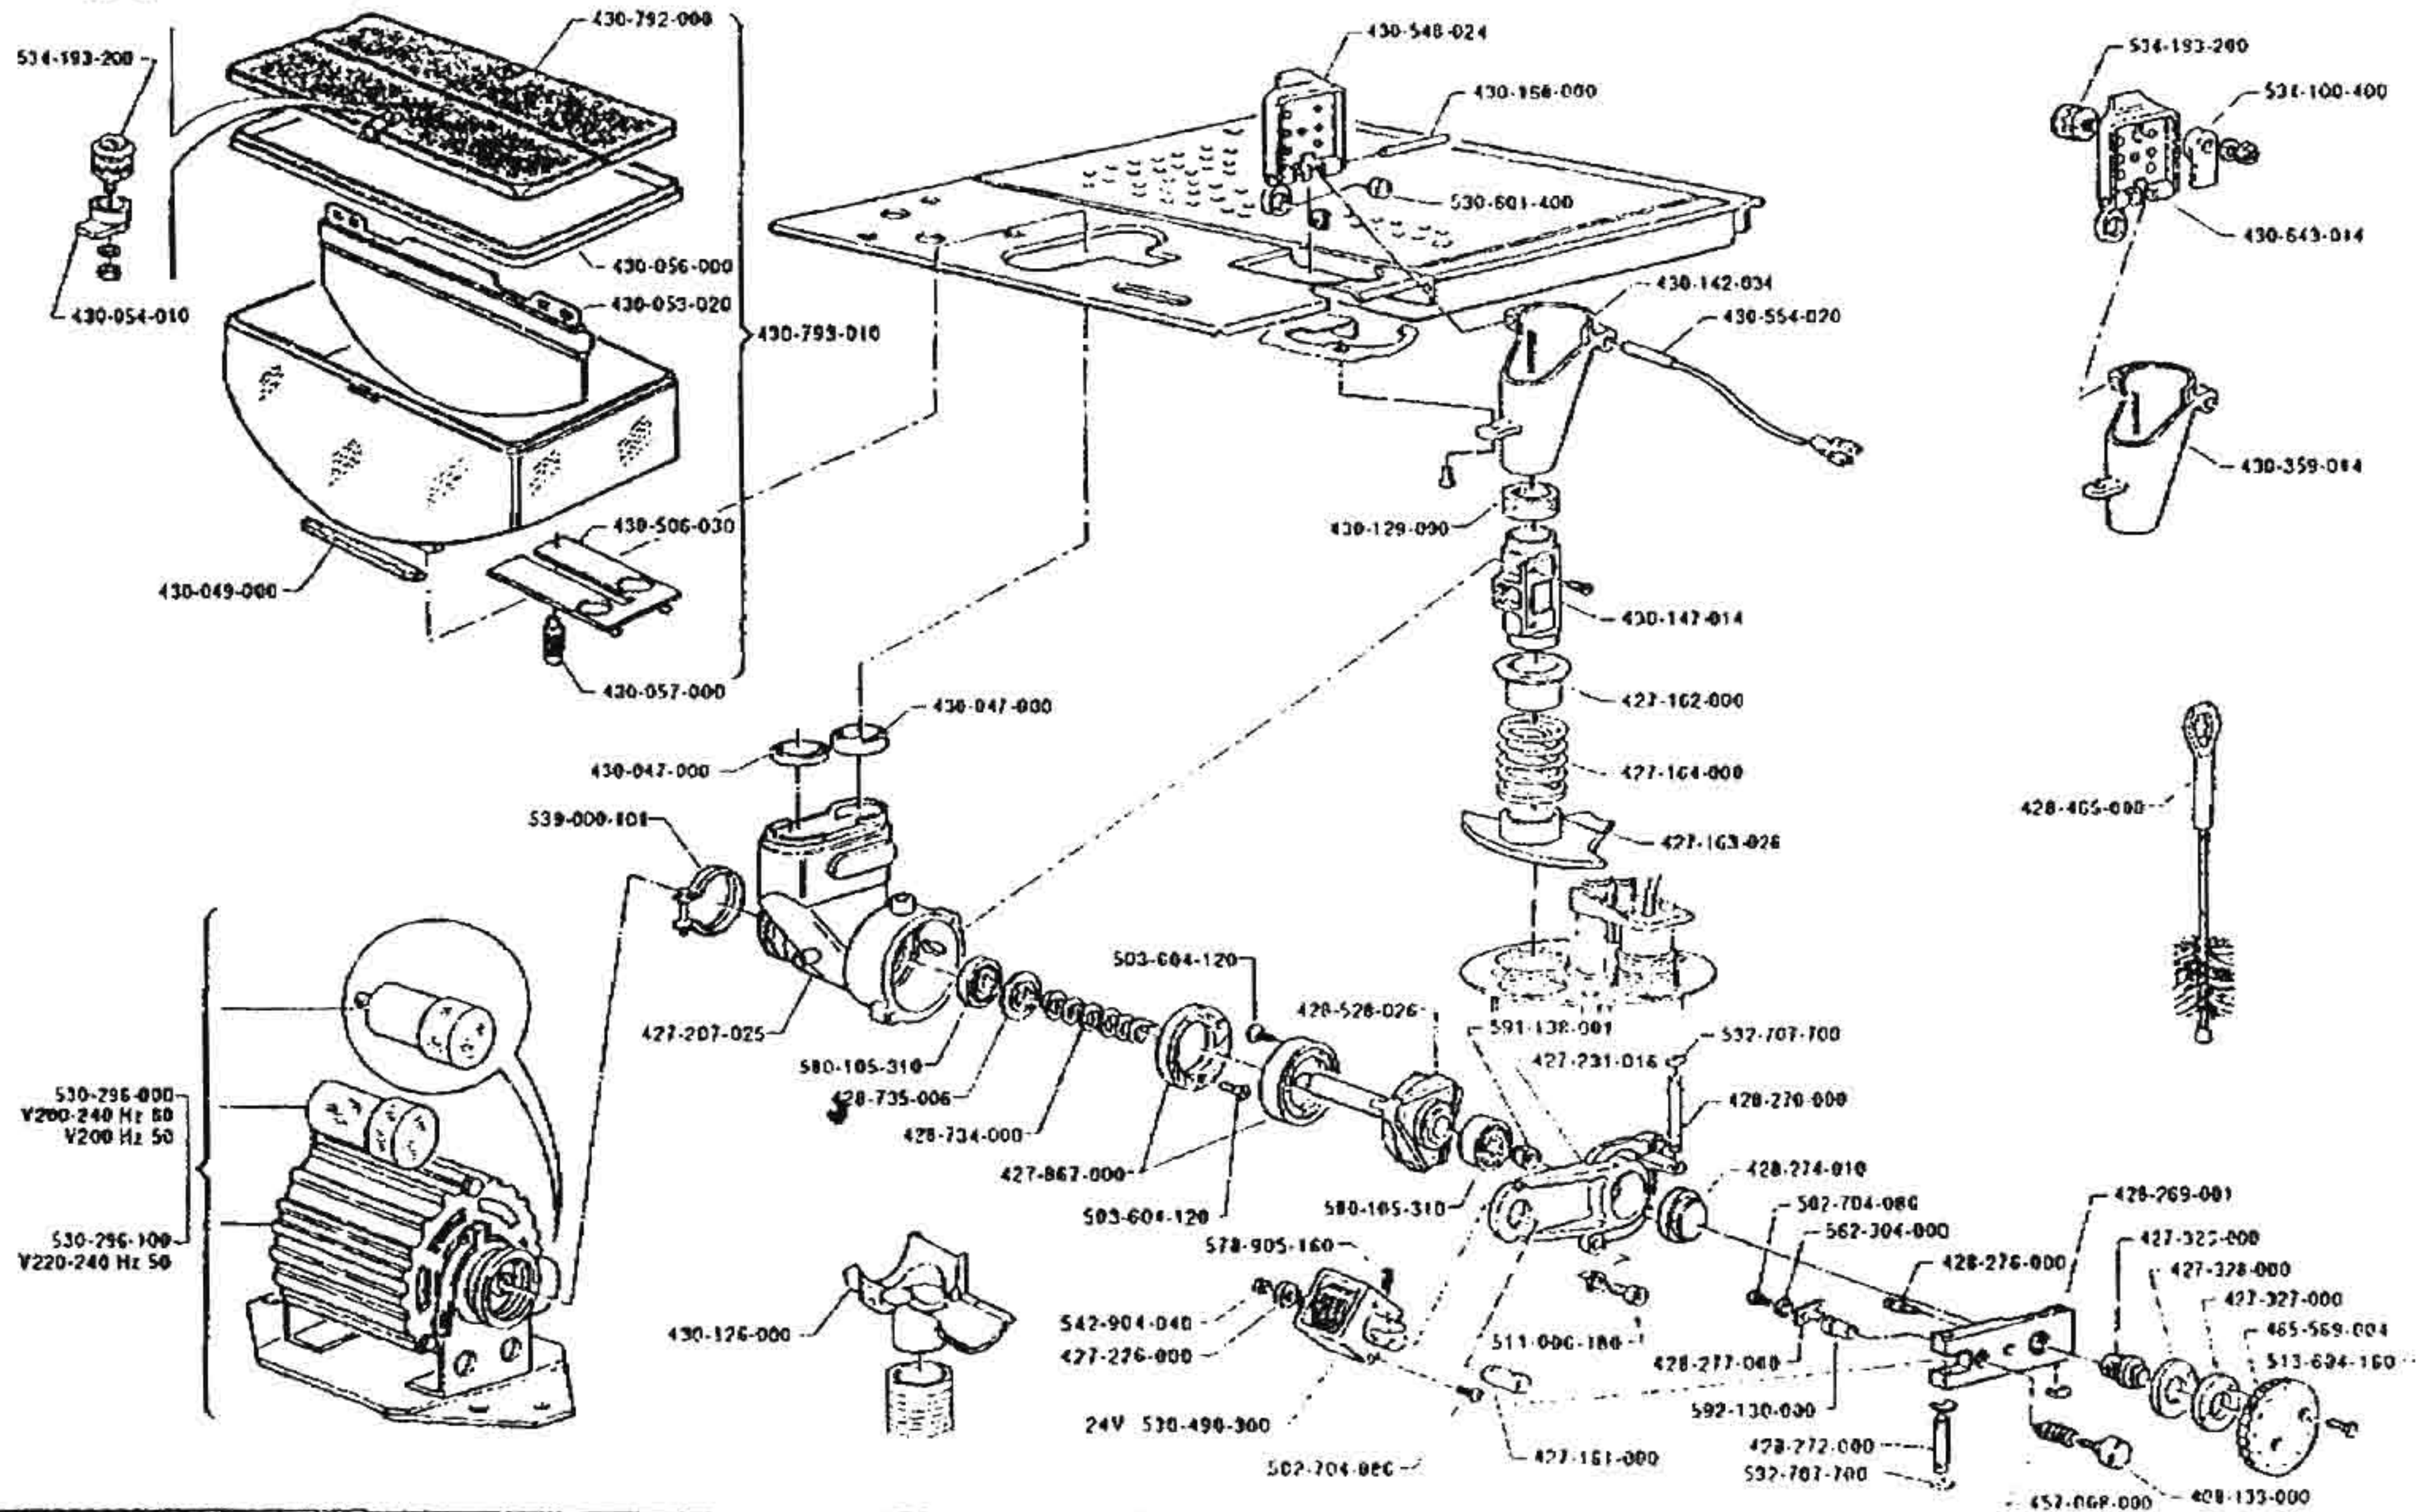

MACINADOSATORE

M50 **CIMBALI**

M 50

COFFEE GRINDER
DOSIERMÜHLE

MACINADOSATORE
MOULIN DOSEUR

EDIZIONE
EDIZIONE 03-56
AUTORE
TAB. N° BGA-1