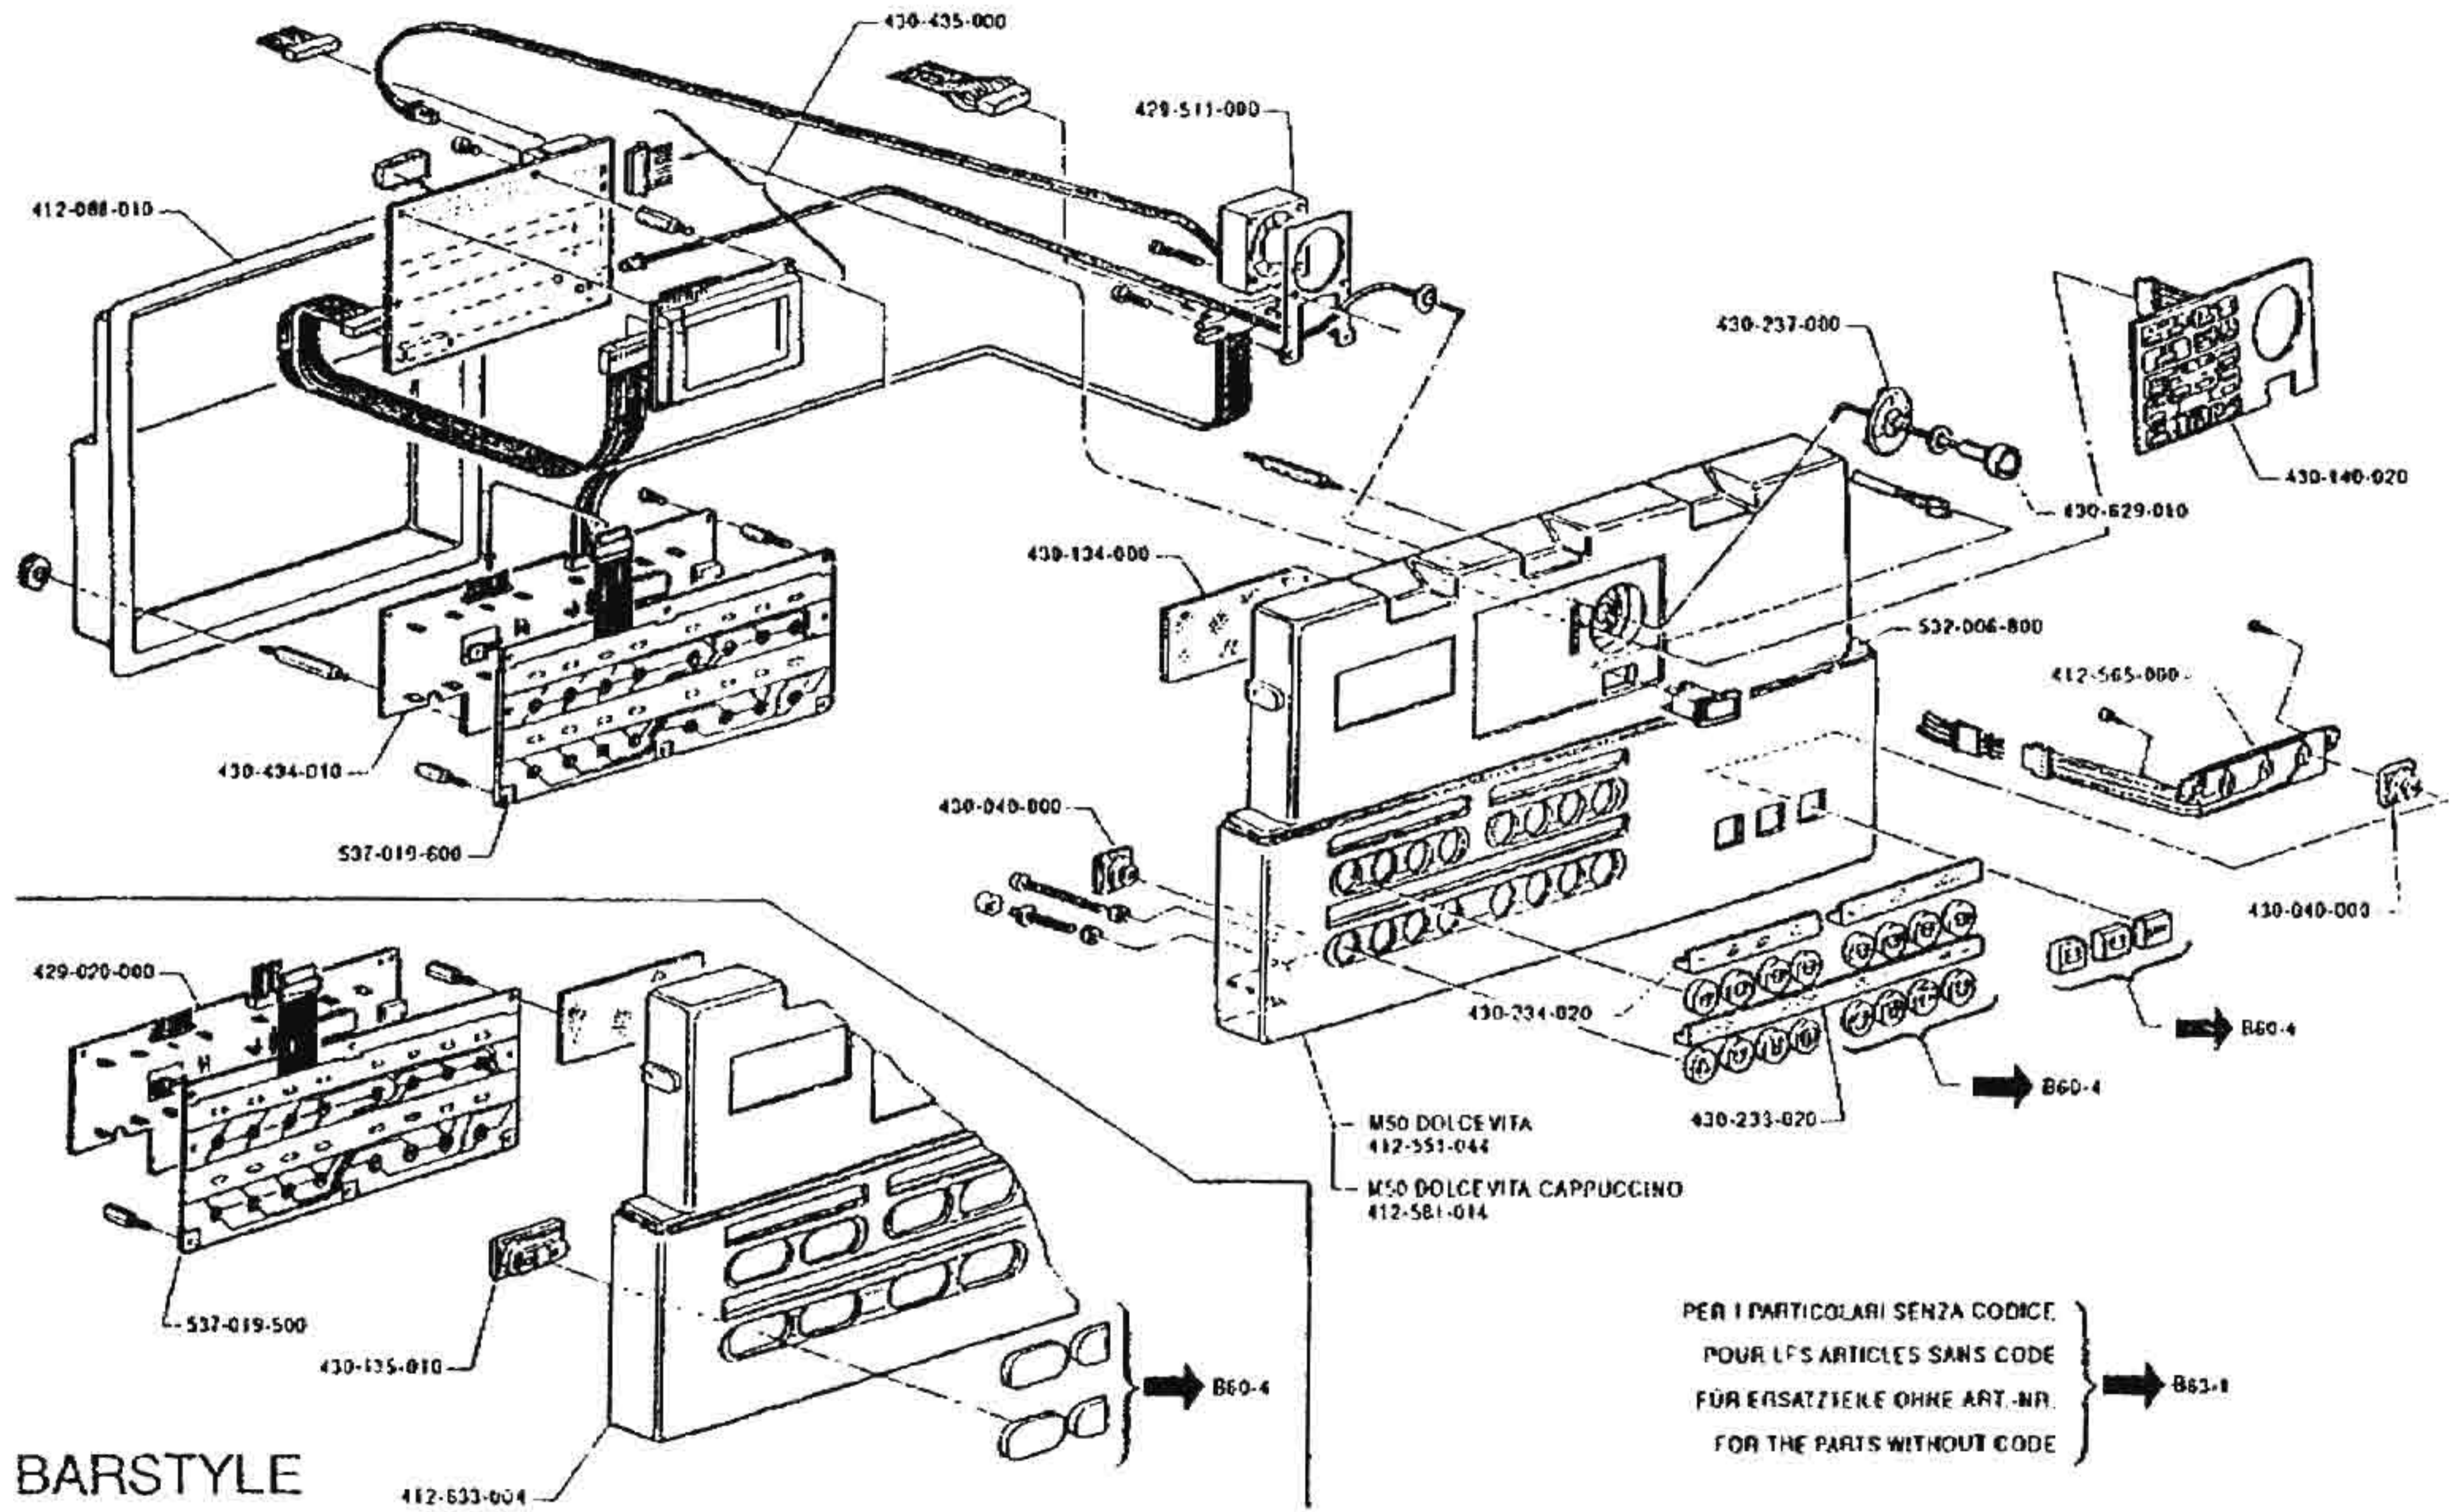

PANNELLO COMANDI

S-C/100 M50

BARSTYLE

M 50

CONTROLS PANEL
STEUERUNG

PANNELLO COMANDI
TABLEAU DE COMMANDE

EDIZIONE
L'EDITION 03-96
AUSTRALIA

TAB N° B63-3