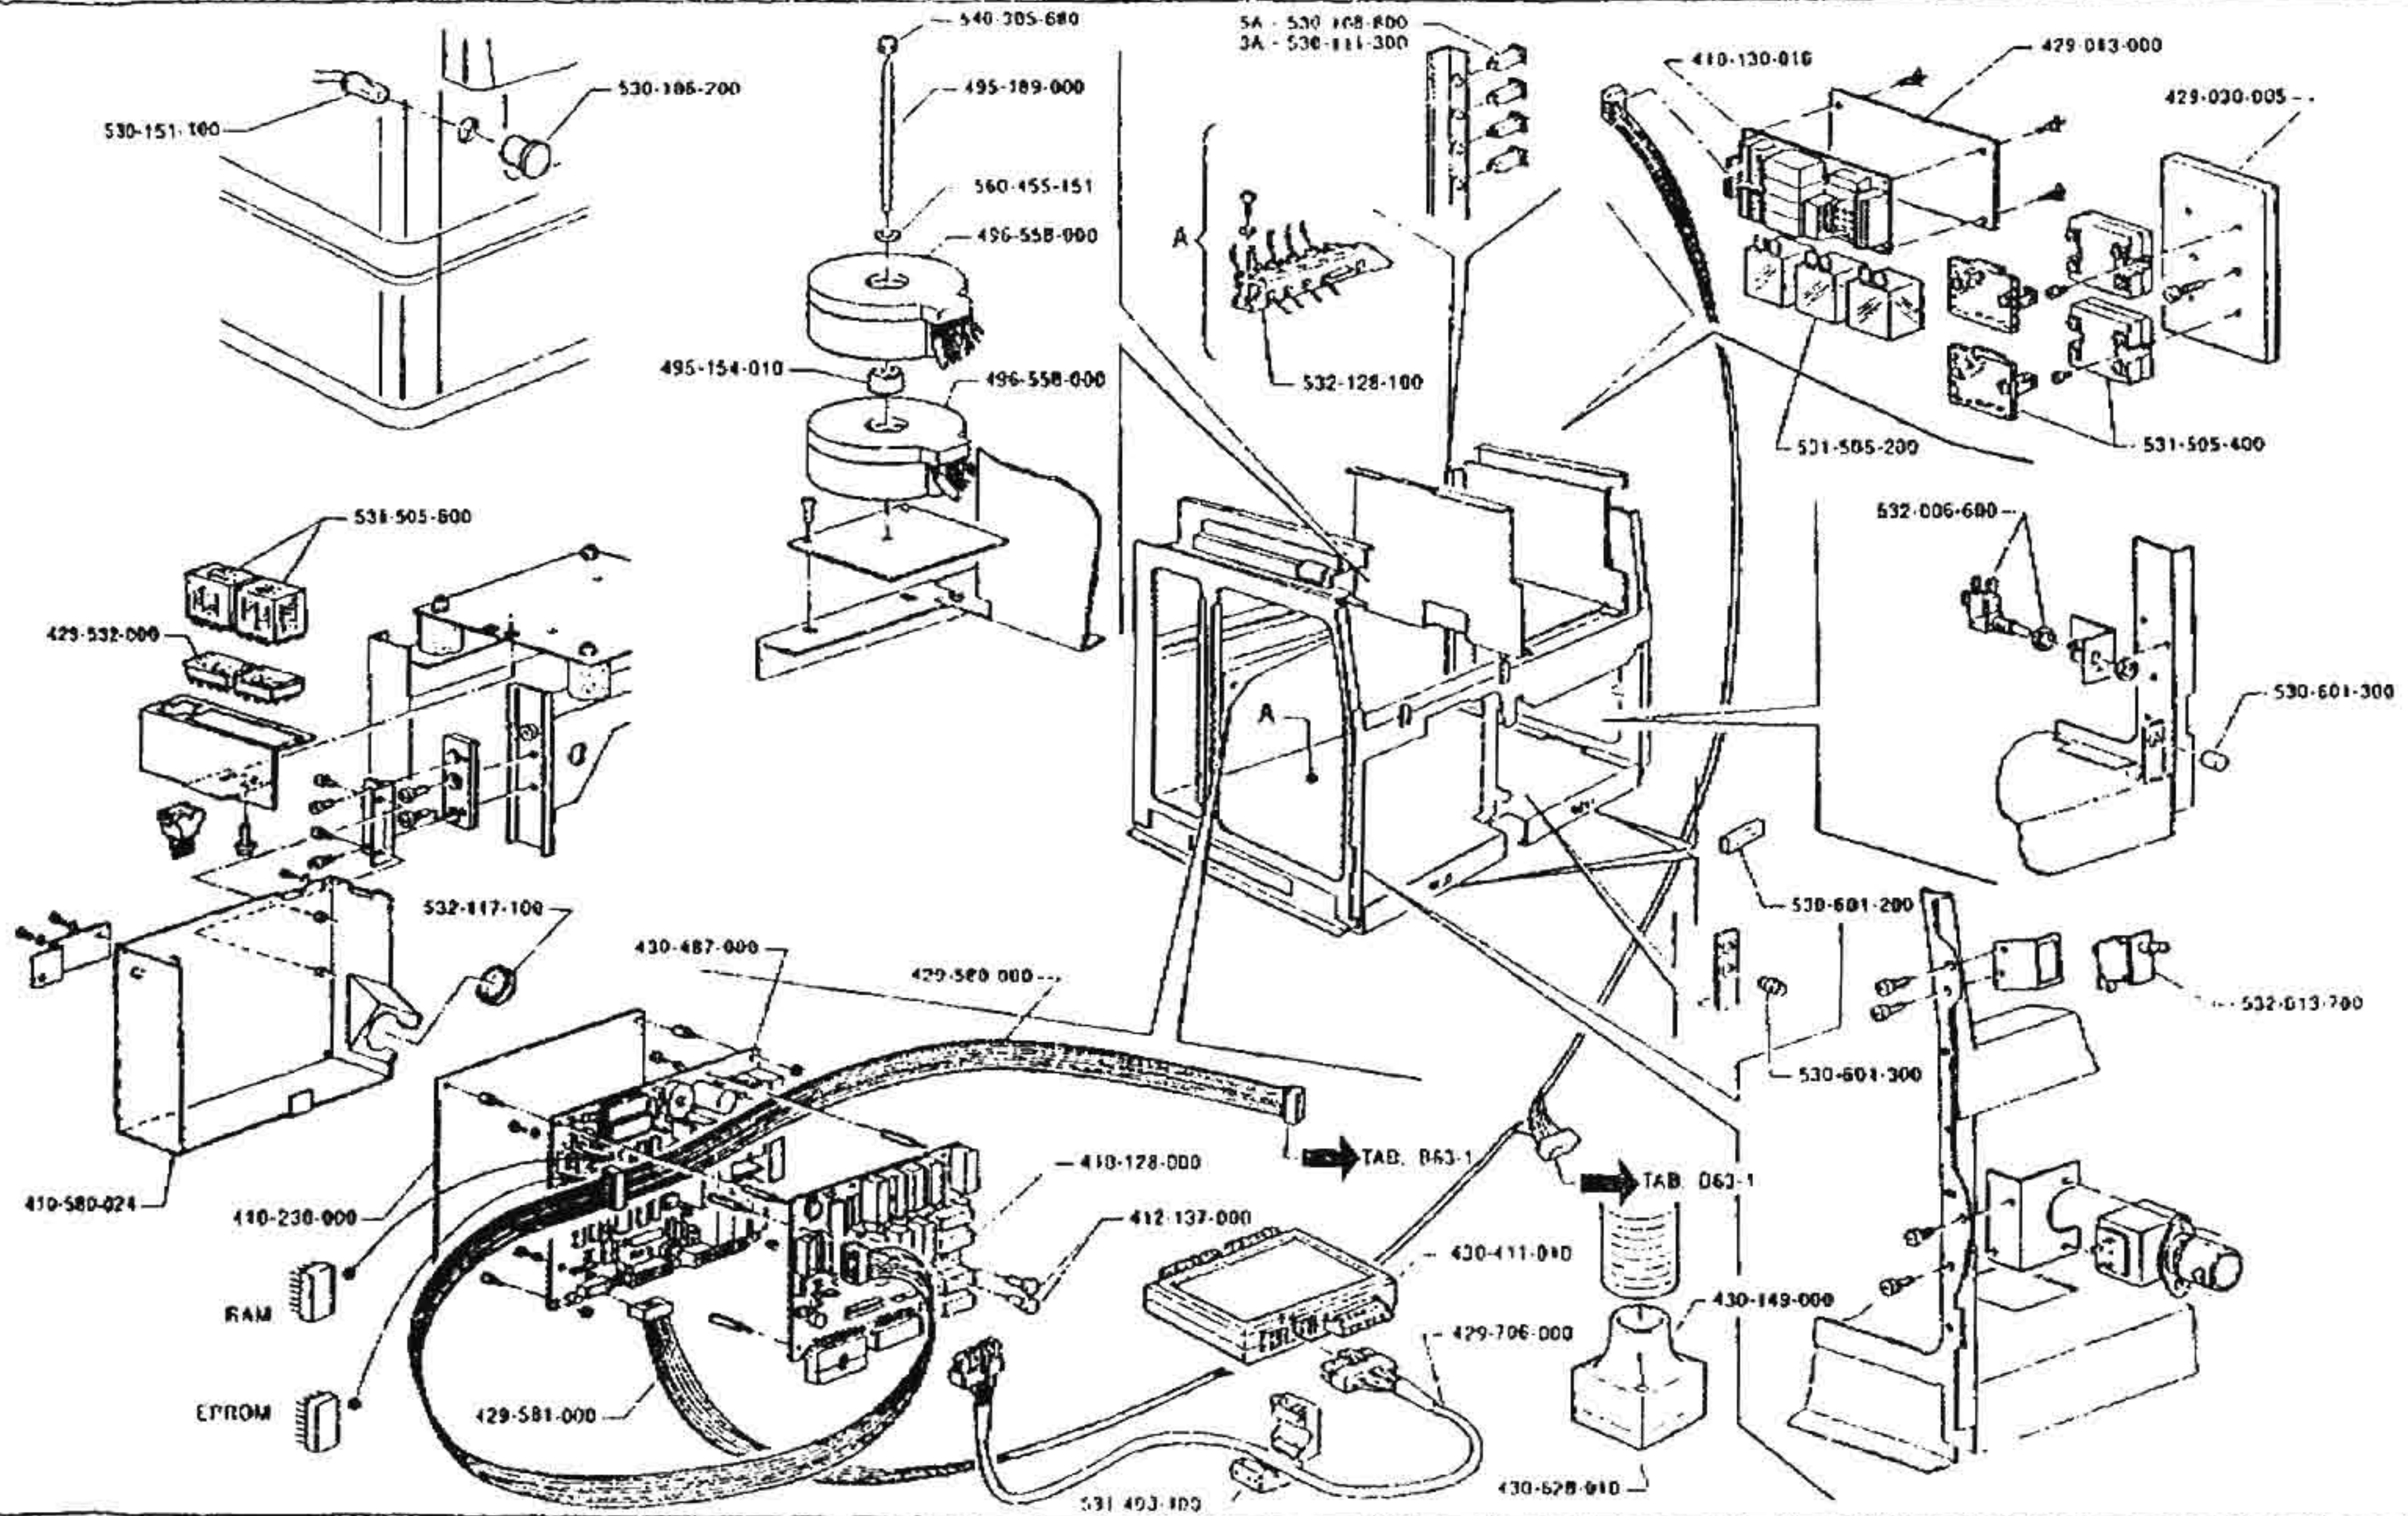

# EROGATORE CAPPUCCINO

M50 **LA CIMBALI**

M 50

CAPPUCCINO DELIVERY SPOUT  
CAPPUCCINO-AUSGABE

EROGATORE CAPPUCCINO  
BEG. VERSEHR. CAPPUCCINO

EDIZIONE ÉDITION 02-96 AUSGABE	TAB. N° B61-4
--------------------------------------	---------------