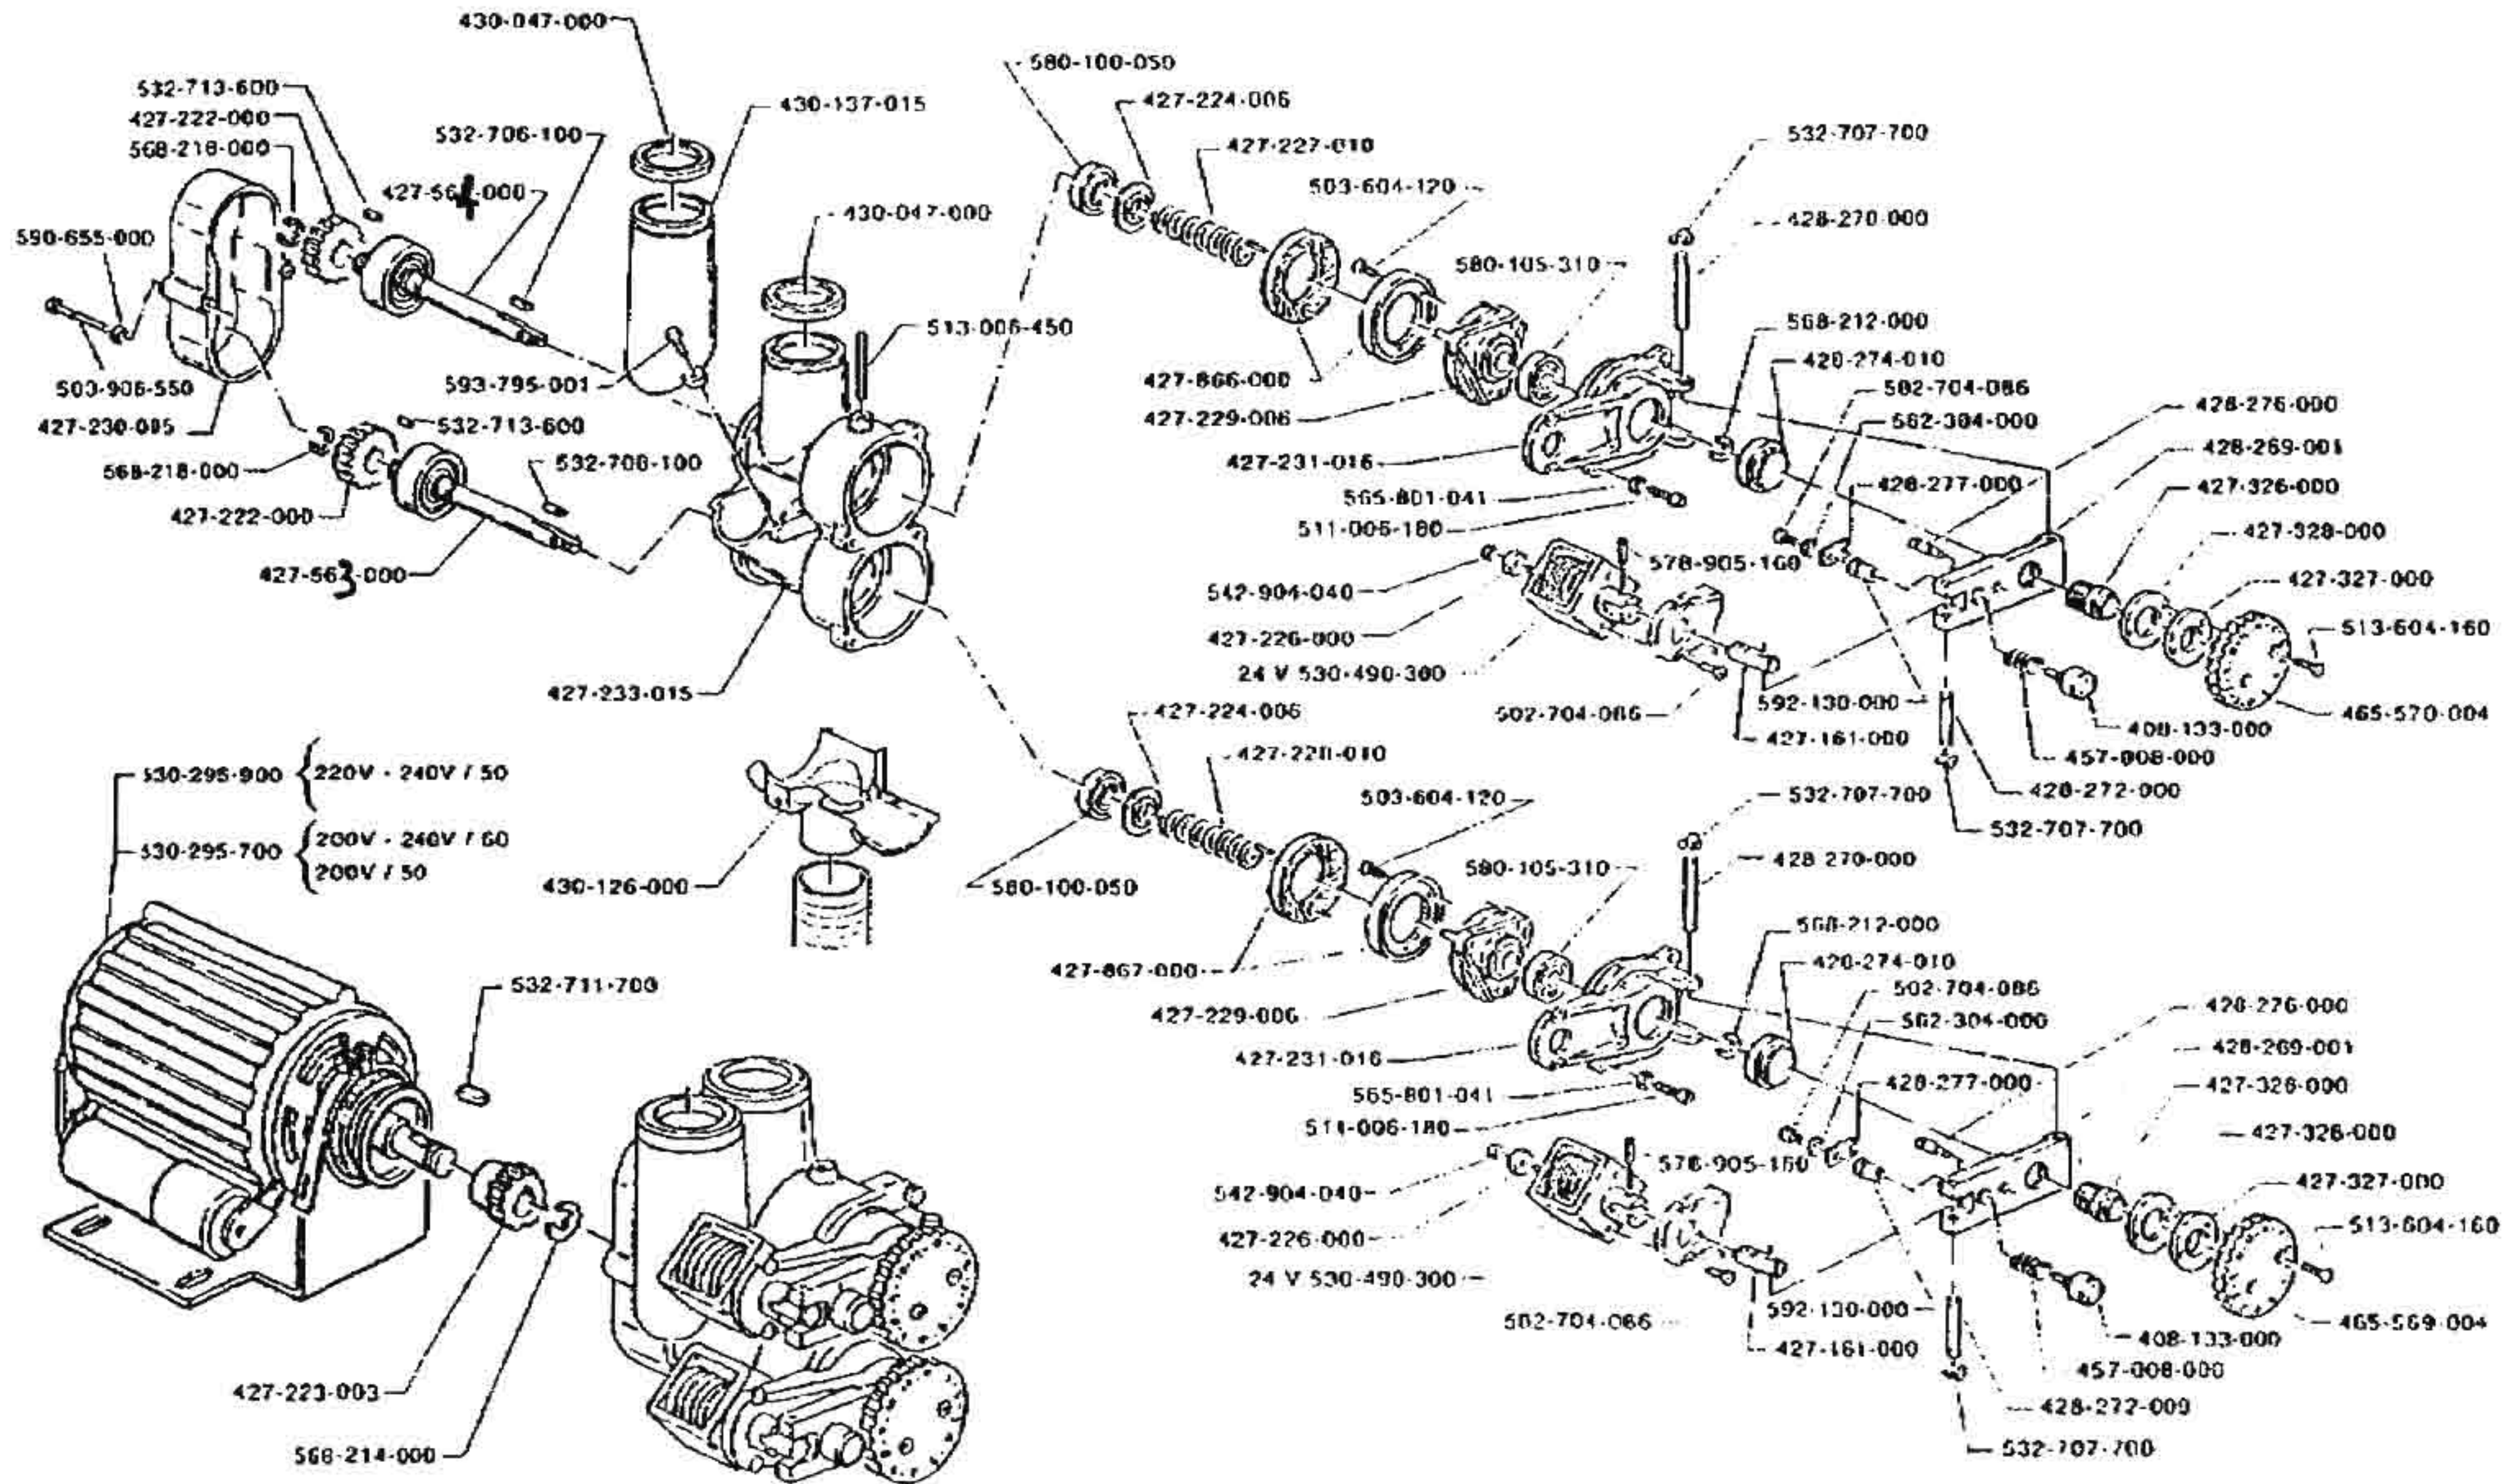

MACINADOSATORE DOPPIO

M50 **LA CIMBALI**

M 50

DOUBLE COFFEE GRINDER
DOPPELLE KAFFEEMÜHLE

MACINADOSATORE DOPPIO
DOBBLA MOULIN-DOSLUR

EDIZIONE
EDIZIONE 02-96
AVVANGATA

TAB. N. B64-2