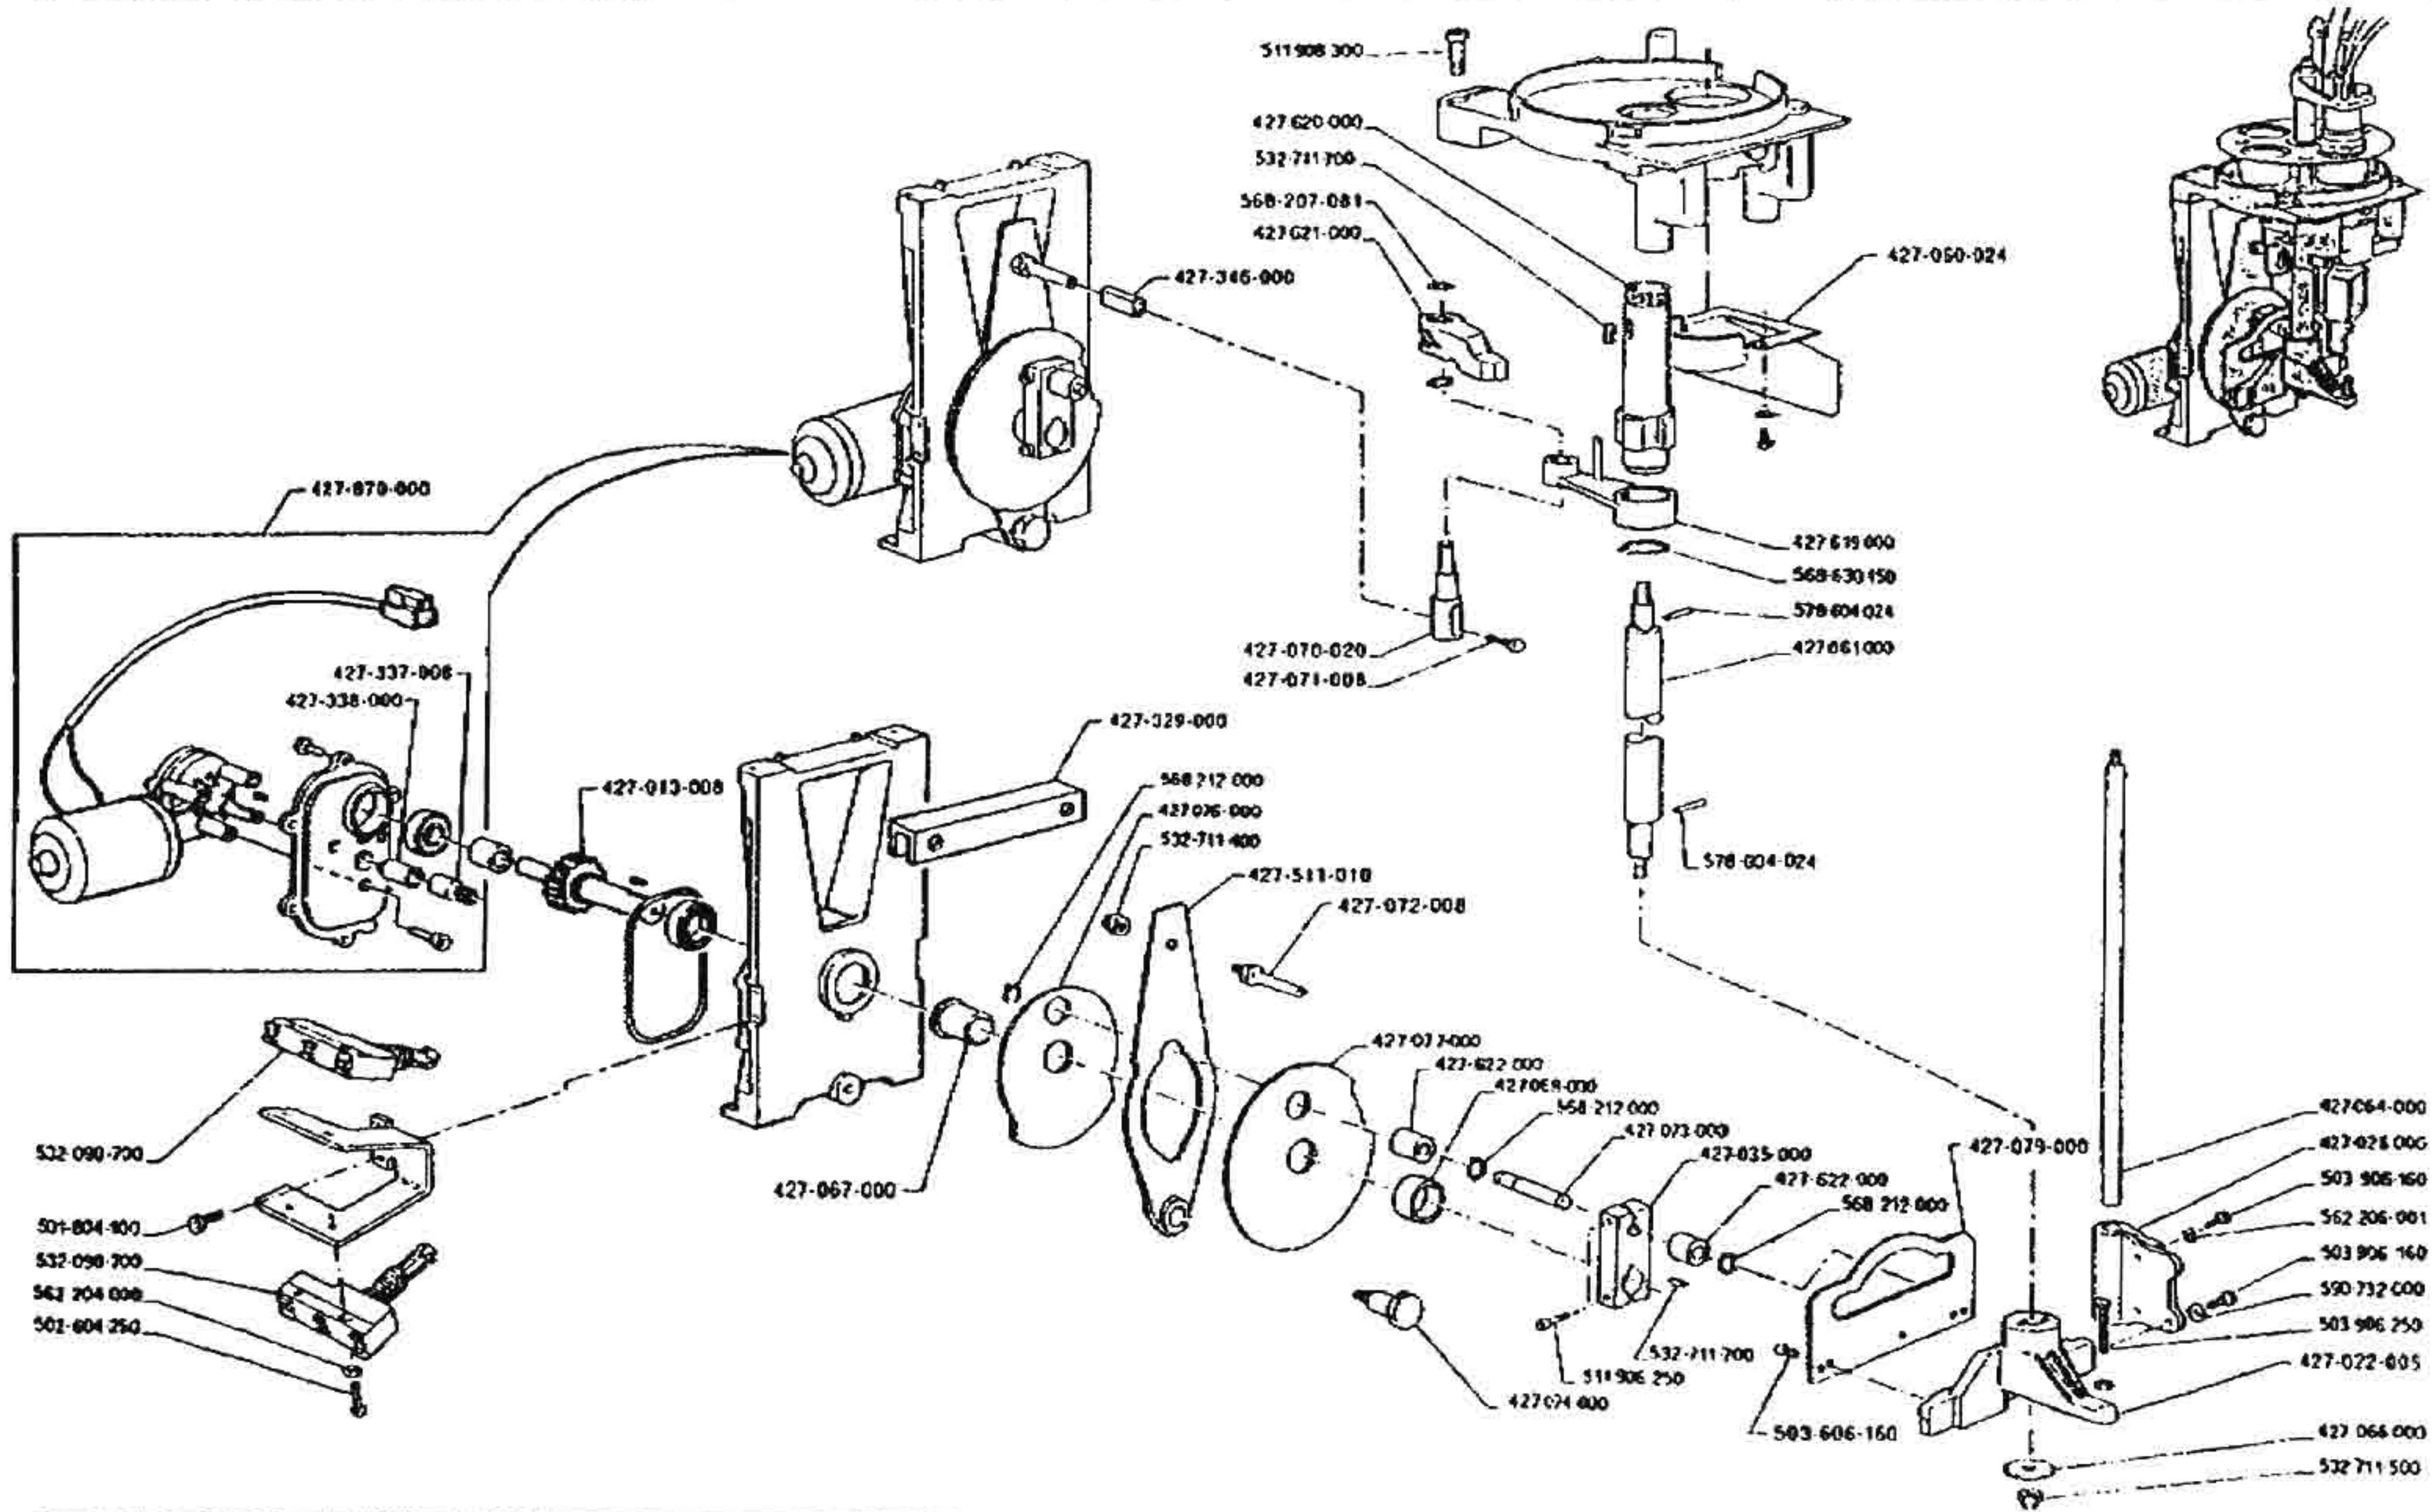

# EROGATORE CAFFÈ

M50 **laCIBALI**

(\*) 6 x 10 mm  
 (●) 2.5 x 4 mm

M 50

DELIVERY SPOUT  
 KAFFEEAUSGABEHAHN

EROGATORE CAFFÈ  
 REC. VERSEUR CAFE

FINIZIONE  
 EDITION 07-96  
 AUSGABE

TAB. N° B61-3