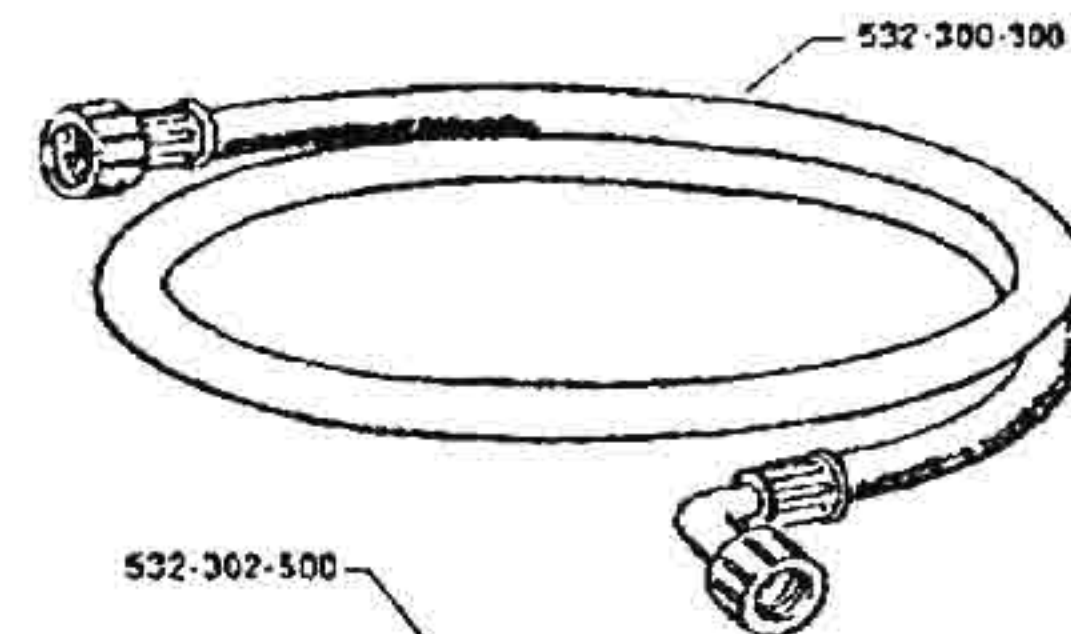

ACCESSORI DI SERVIZIO

M50 **laCIMBALI**

	BIANCO WHITE BLANC WEISS	ROSSO RED ROUGE ROT	VERDE GREEN VERT GRUEN	BEIGE
	430-584-000			
	430-582-000			
	429-504-000			429-525-000
	429-505-000			429-526-000
	429-506-000	429-516-000	429-517-000	429-527-000
	429-507-000	429-518-000	429-519-000	429-528-000
STOP	448-592-000			
		429-530-000	429-529-000	
DEC				430-579-010
	429-501-000	430-574-000	430-621-000	
	448-595-000	430-572-000	430-619-000	
DEC				429-524-000

	BIANCO WHITE BLANC WEISS	ROSSO RED ROUGE ROT	VERDE GREEN VERT GRUEN	BEIGE
	412-573-000	412-634-000	412-636-000	412-638-000
	412-575-000	412-635-000	412-637-000	412-639-000
	412-664-000			

	CHIAVE TECNICO CDE TECHNICIEN SERVICE ENGINEER'S KEY MONTEURSCHLUSSEL	430-837-000
	CHIAVE DIRETTORE CDE DIRECTEUR DIRECTOR'S KEY DIREKTORSCHLUSSEL	430-839-000
	CHIAVE COMPABILITA' CDE COMPATIBILITE REGISTRATION DE VICE ABRECHNUNG	430-838-000
	DATE IN-OUT	429-583-000

STOP	430-593-000
	430-591-000
	430-592-000
MILK	410-570-000
	410-568-000