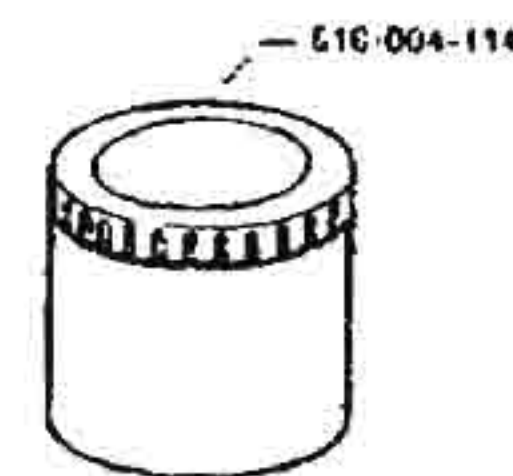

COMPRESSE DETERGENTI
PASTILLES DETERGENTES
CLEANING TABLETS
REINIGUNGSTABLETTE
PASTILLAS DETERGENTES