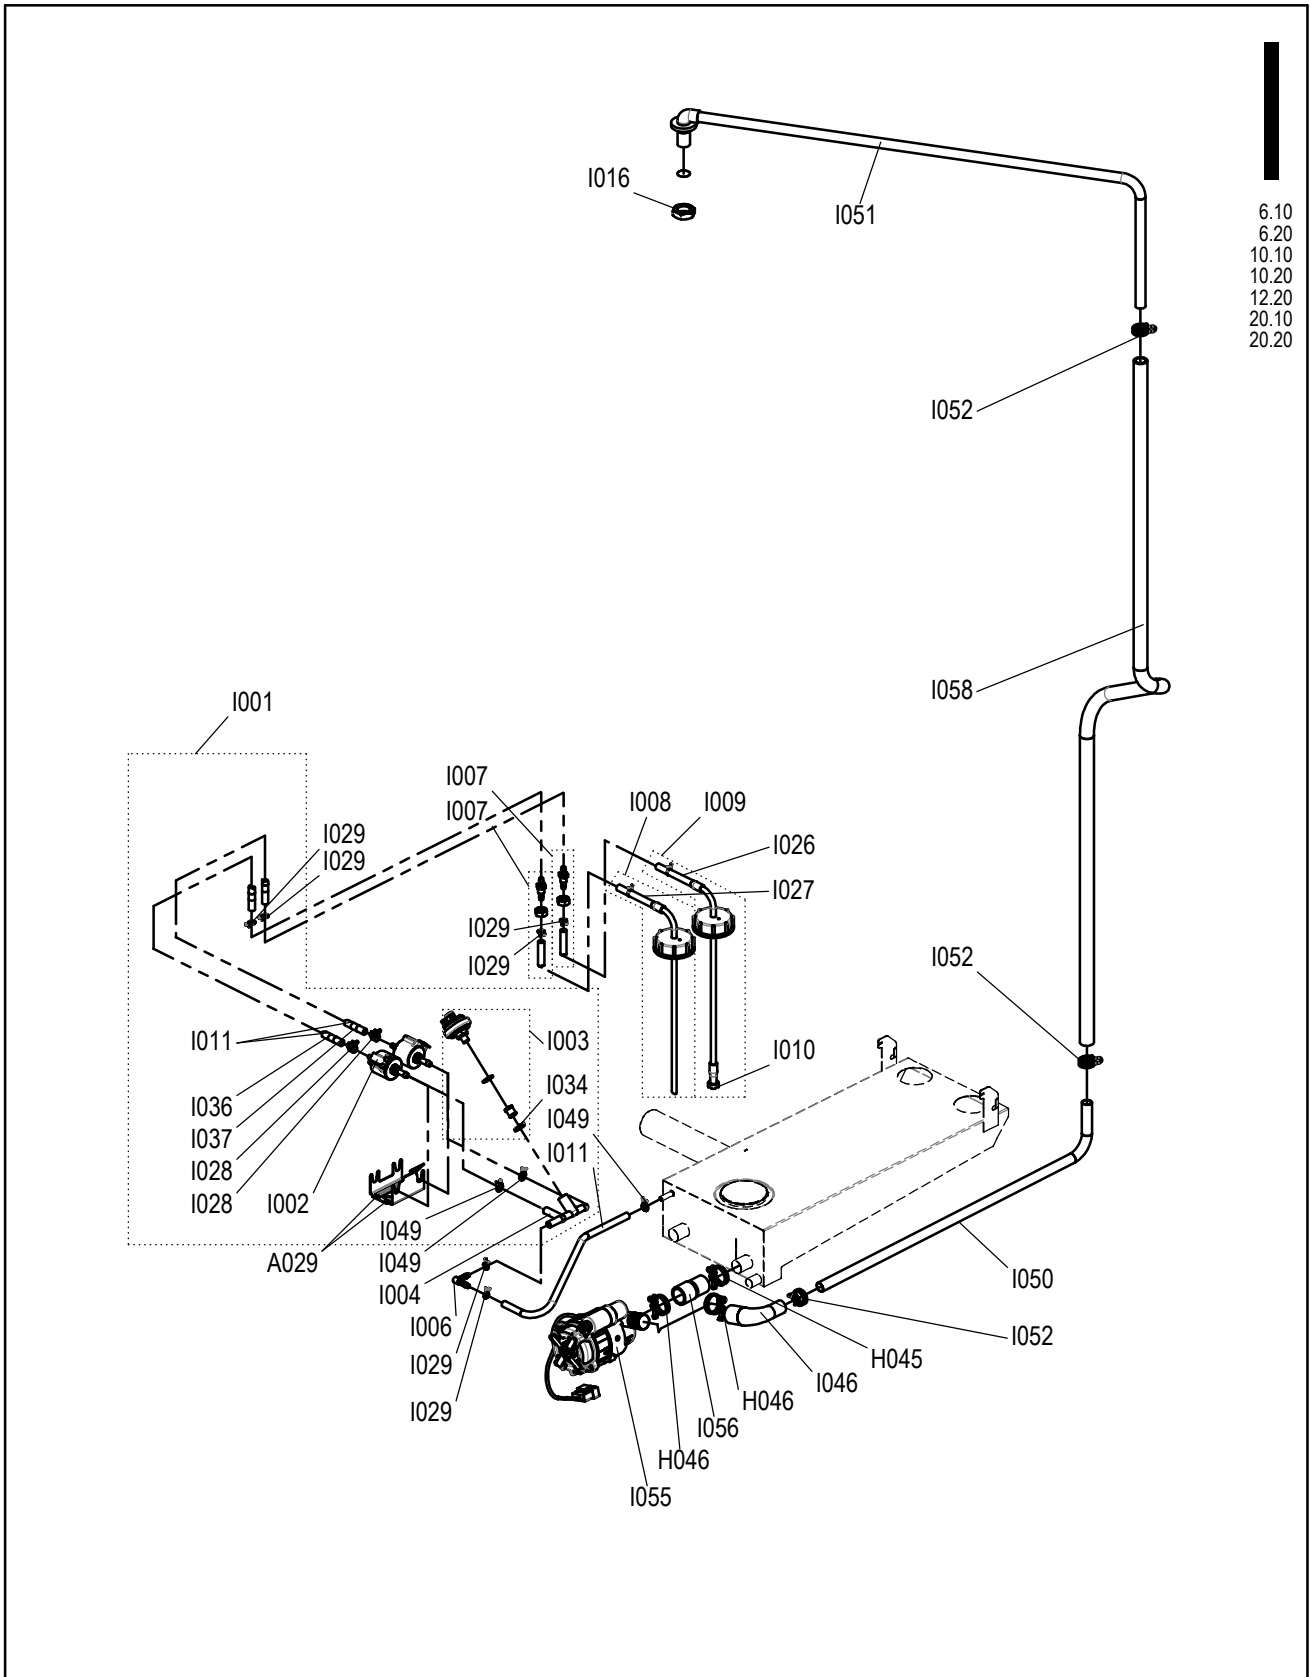

Laufende Verbesserungen des Produkts können Änderungen der Spezifikationen ohne expliziten Hinweis bedingen. Continuous improvements to the product may mean changes to the specification are made without explicit mention. 9865004_03 Jul 27, 15.Jul 18, 17 © 2018

02	AM 2016/014	Jul 07, 16	aneumeie	Drawn	Aug 04, 15	aruhdorf
03	AM 2017/050	Jul 18, 17	aneumeie	App.	Jul 18, 17	aneumeie
Rev	Remarks	Date	Name		Date	Name