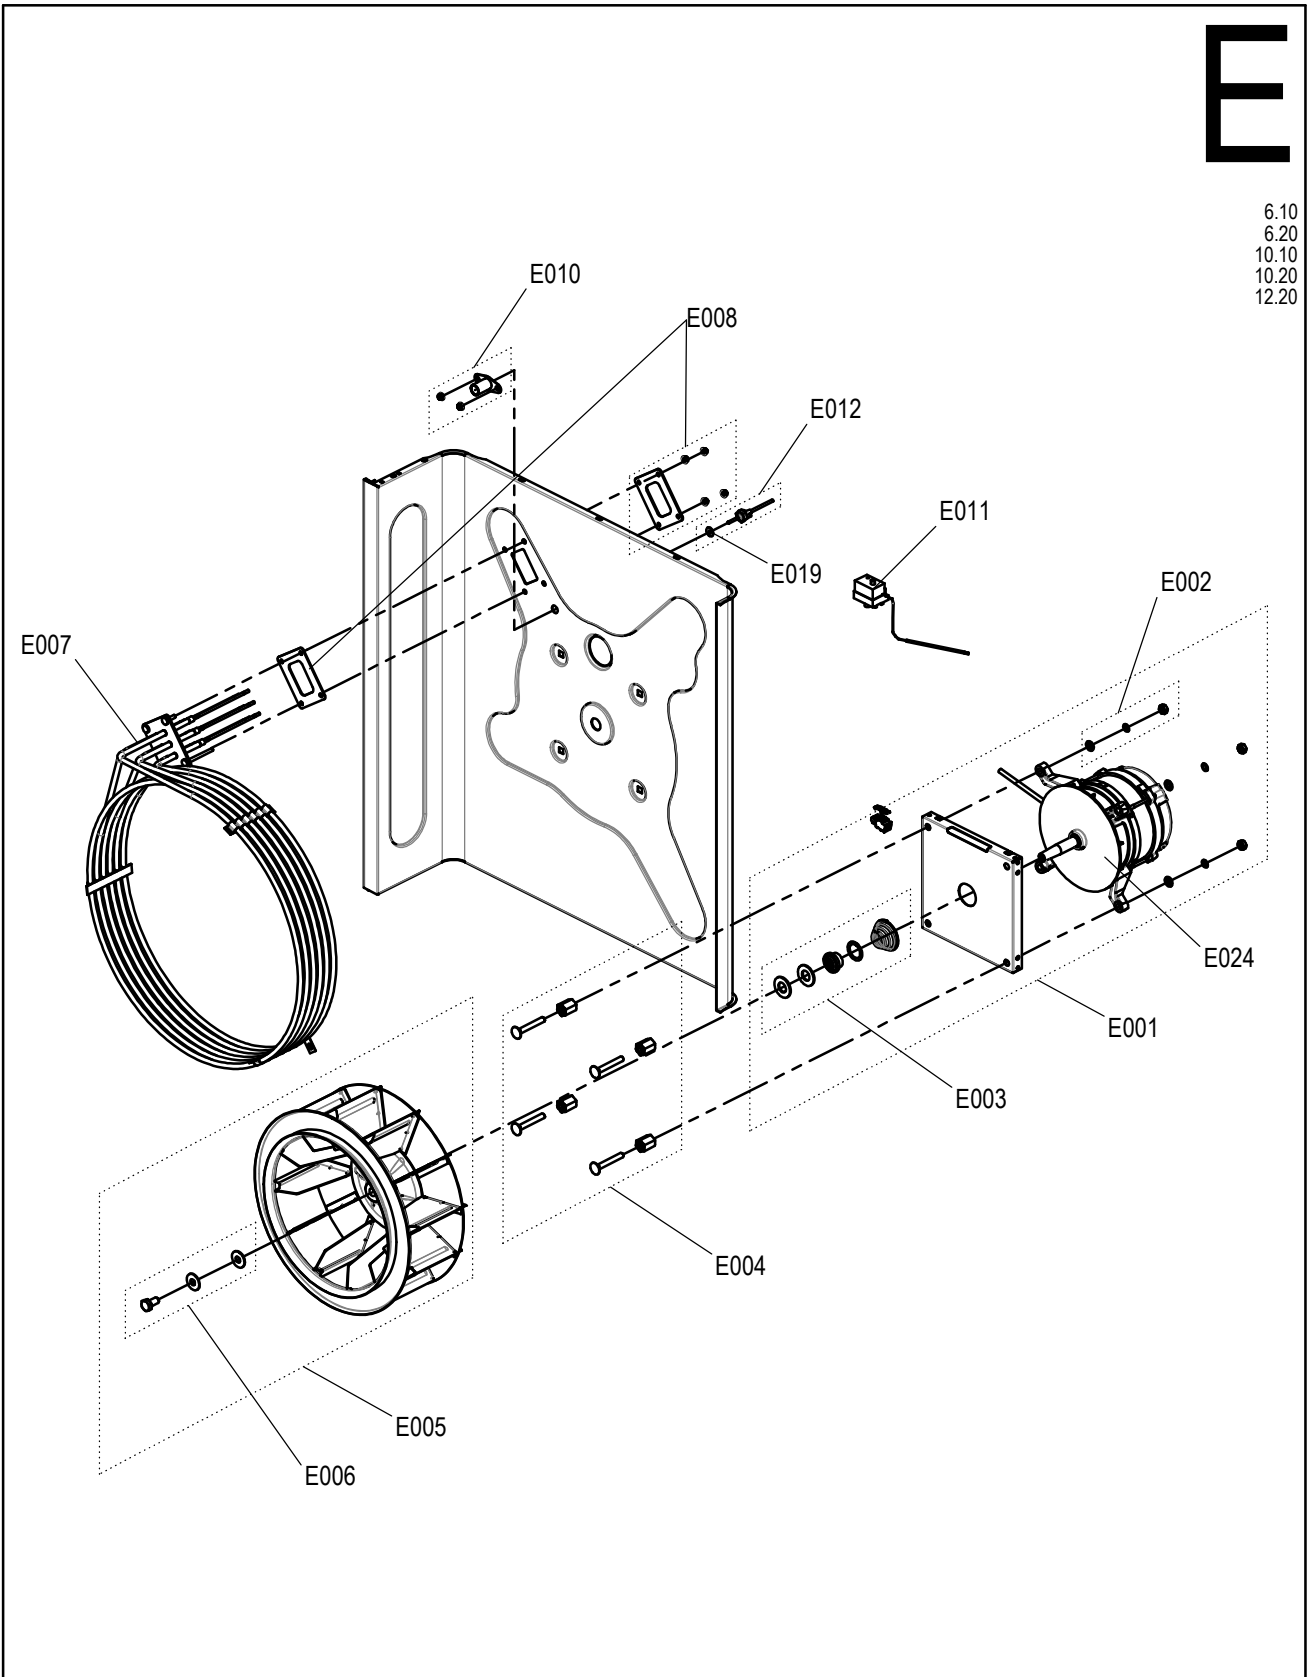

E

6.10
6.20
10.10
10.20
12.20

Laufende Verbesserungen des Produkts können Änderungen der Spezifikationen ohne expliziten Hinweis bedingen. Continuous improvements to the product may mean changes to the specification are made without explicit mention.
9965024_02 Jul 02, 18 © 2018

01	AM 2016/014	Jul 07, 16	aneumeie	Drawn	09.10.2015	aruhdorf
02	aktualisiert	Jul 02, 18	aneumeie	App.	Jul 02, 18	aneumeie
Rev	Remarks	Date	Name		Date	Name