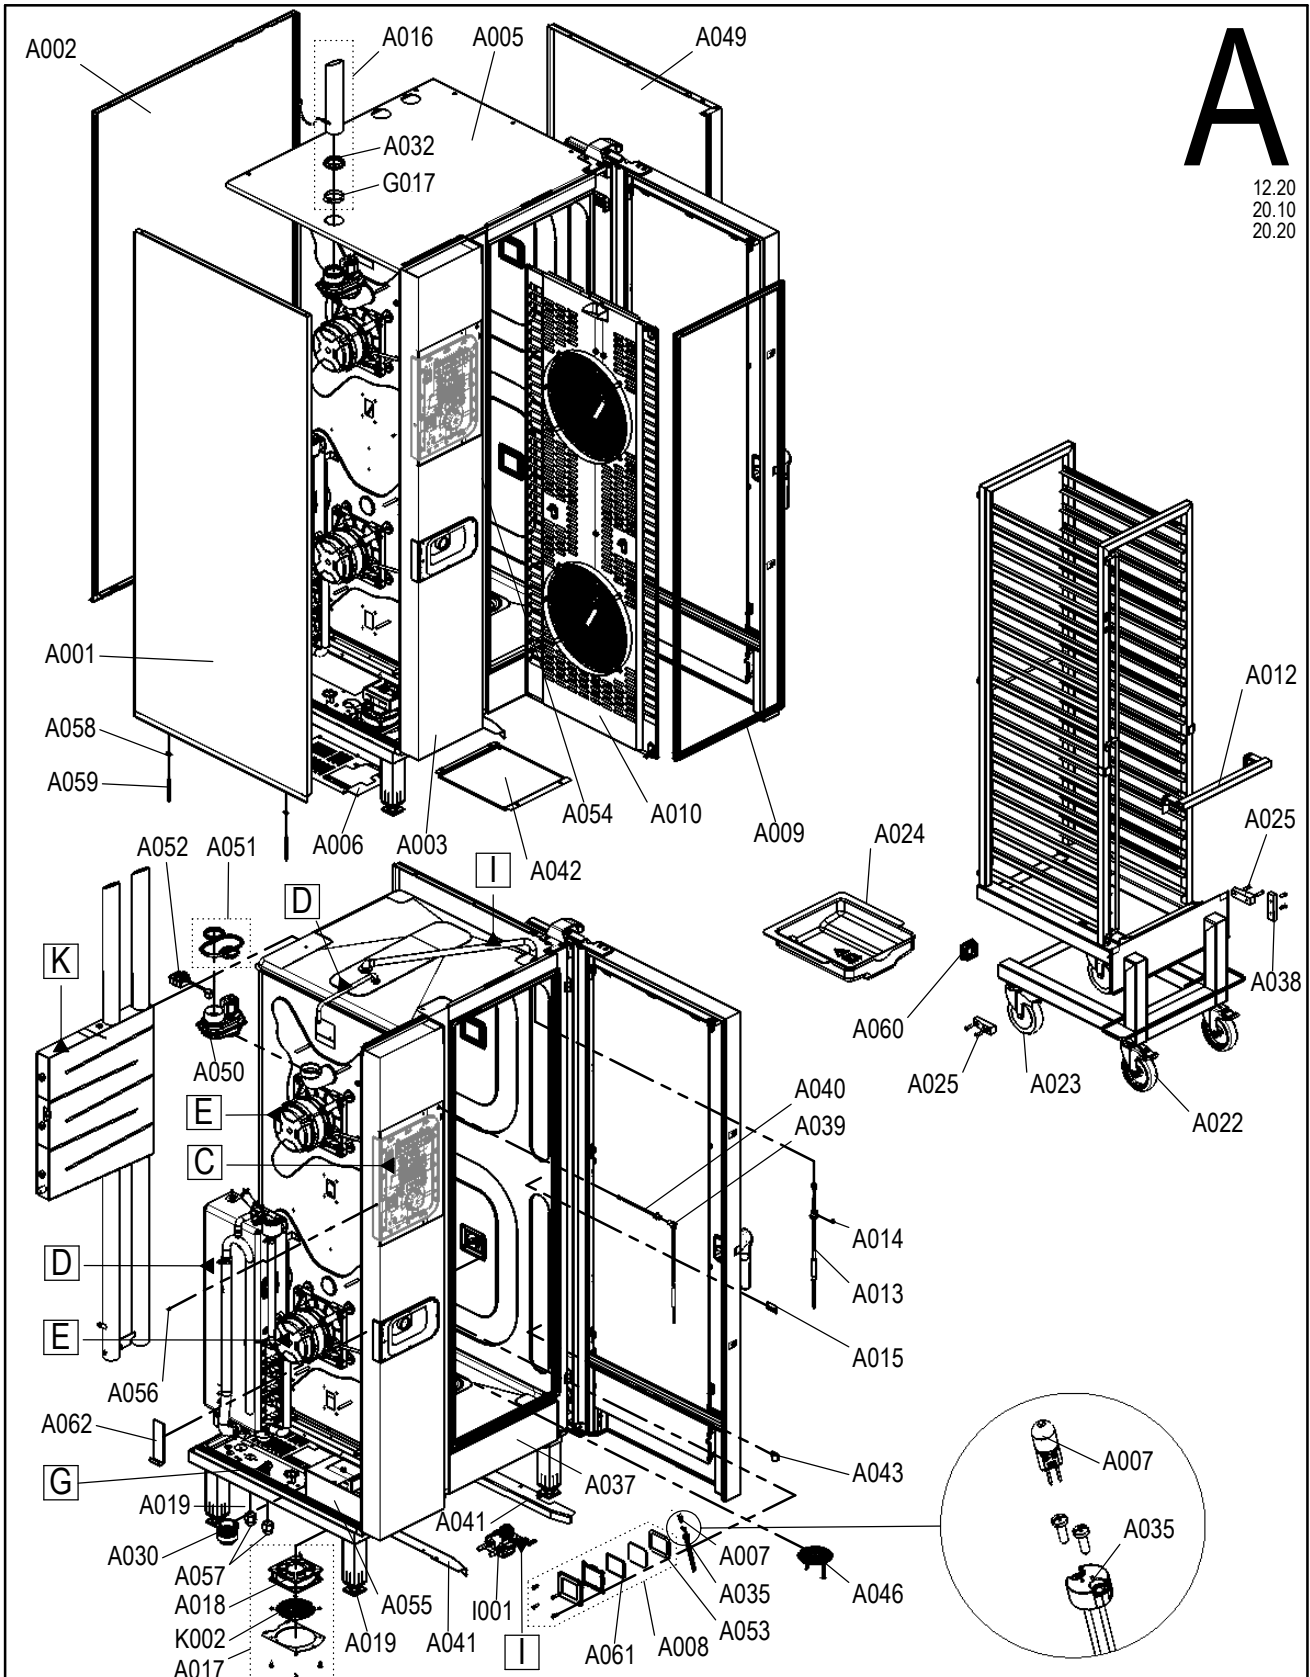

CONVOTHERM Ersatzteilzchnng. Außengehäuse Standgeräte Convotherm4
 Spare part drawing outer casing floor units Convotherm4

ETZ A - AG 567 P4

A

12.20
 20.10
 20.20

Laufende Verbesserungen des Produkts können Änderungen der Spezifikationen ohne expliziten Hinweis bedingen. Continuous improvements to the product may mean changes to the specification are made without explicit mention. 9965008_09 Jul 16, 18 © 2018