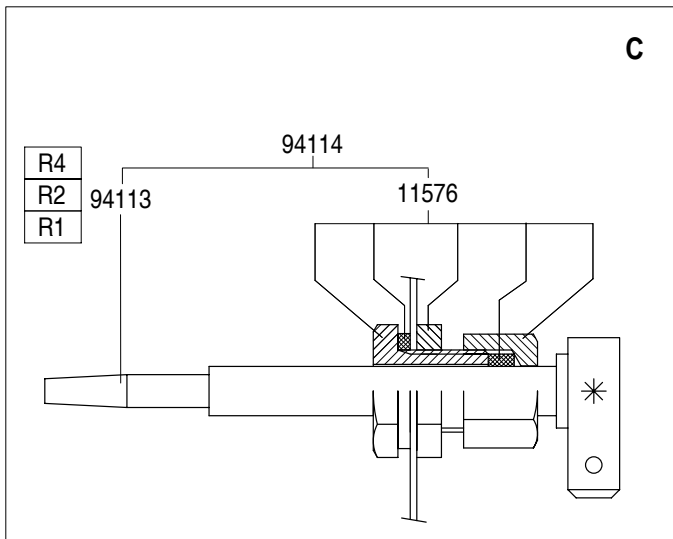

For thermos container  
see Spare part Info 50241

Type : TB 200 WF

Artikel : 10292

From mach.nr. : 4E20927

Date : 10/95

Page : 1-4

Rev. : 2 01-04-03

Drawer : A.V.

Page : 2-4

Rev. : 2 01-04-03

Drawer : A.V.

Date : 01-04-03

Rated voltage : 1N~ 220-240V 50-60Hz 2625W

**Spare Parts Info**

\*\*\*\*\* **Animo** \*\*\*\*\*  
**Assen - Holland**

Type : TB 200 WF

**Spare Parts Info**

\*\*\*\*\* **Animo** \*\*\*\*\*  
**Assen - Holland**

Type : TB 200 WF

Artikel : 10292

From mach.nr. : 4E20927

Date : 10/95

Page : 4-4

Rev. : 2 01-04-03