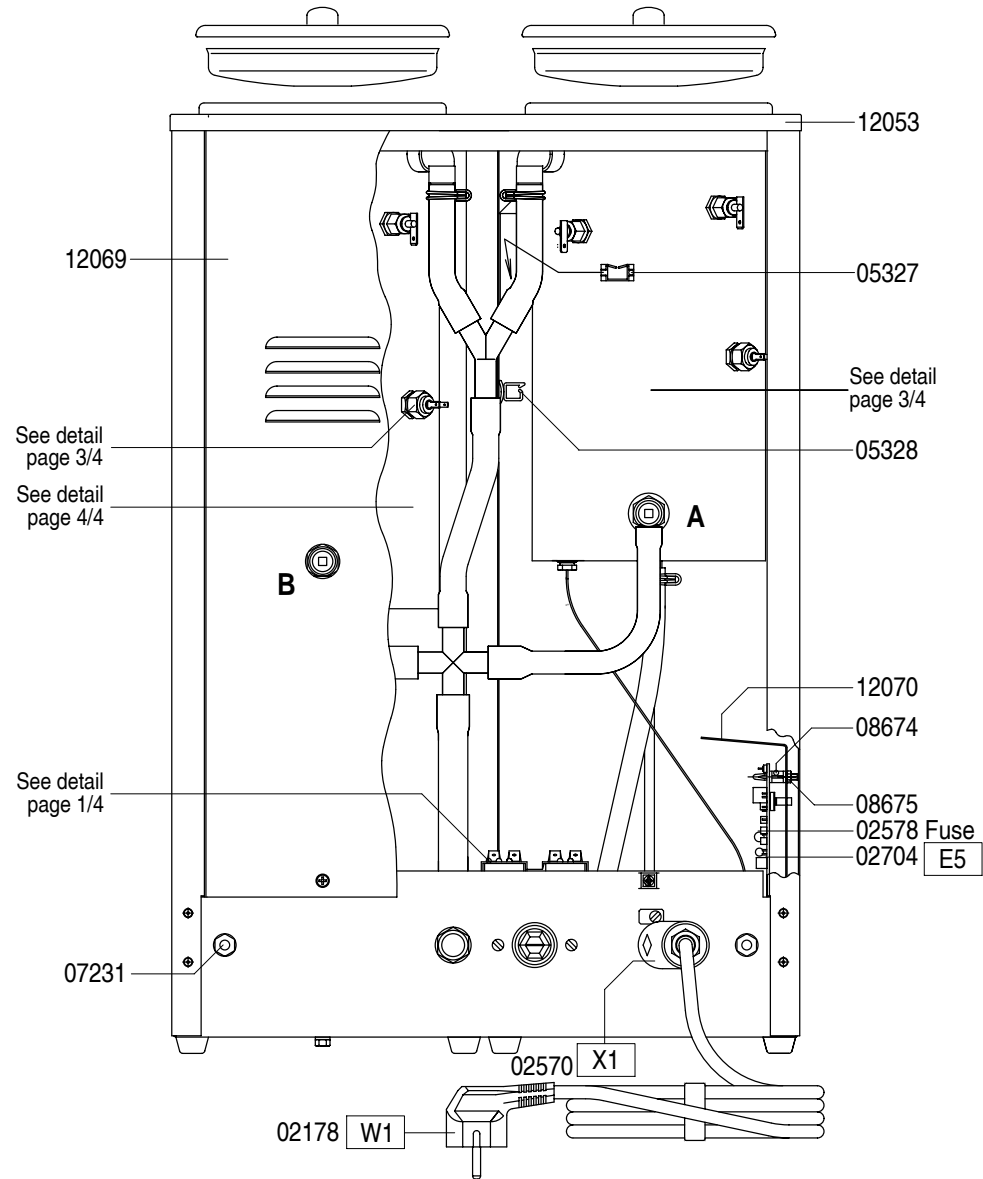

For thermos container  
see Spare part Info 50241

Type : TB 200 WF

Artikel : 10292

From mach.nr. : 4E20927

Date : 10/95

Page : 1-4

Rev. : 2 01-04-03

Drawer : A.V.

Date : 01-04-03

Rated voltage : 1N~ 220-240V 50-60Hz 2625W

**Spare Parts Info**

\*\*\*\*\* **Animo** \*\*\*\*\*  
**Assen - Holland**

Type : TB 200 WF

Artikel : 10292

From mach.nr. : 4E20927

Date : 10/95

Artikel : 10292

From mach.nr. : 4E20927

Date : 10/95

Page : 3-4

Rev. : 2 01-04-03

Drawer : A.V.

Date : 01-04-03

Rated voltage : 1N~ 220-240V 50-60Hz 2625W

**Spare Parts Info**

\*\*\*\*\* **Animo** \*\*\*\*\*  
**Assen - Holland**

Type : TB 200 WF

Artikel : 10292

From mach.nr. : 4E20927

Date : 10/95

Page : 4-4

Rev. : 2 01-04-03