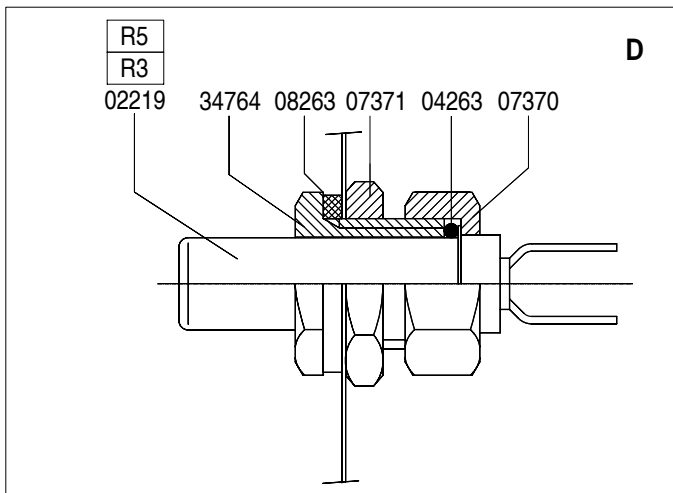

For thermos container  
see Spare part Info 50241

Type : TB 200 WF

Artikel : 10292

From mach.nr. : 4E20927

Date : 10/95

Page : 1-4

Rev. : 2 01-04-03

Drawer : A.V.

Page : 2-4

Rev. : 2 01-04-03

Drawer : A.V.

Date : 01-04-03

Rated voltage : 1N~ 220-240V 50-60Hz 2625W

**Spare Parts Info**

\*\*\*\*\* **Animo** \*\*\*\*\*  
**Assen - Holland**

Type : TB 200 WF

**Spare Parts Info**

\*\*\*\*\* **Animo** \*\*\*\*\*  
**Assen - Holland**

Type : TB 200 WF

Artikel : 10292

From mach.nr. : 4E20927

Date : 10/95

Page : 4-4

Rev. : 2 01-04-03