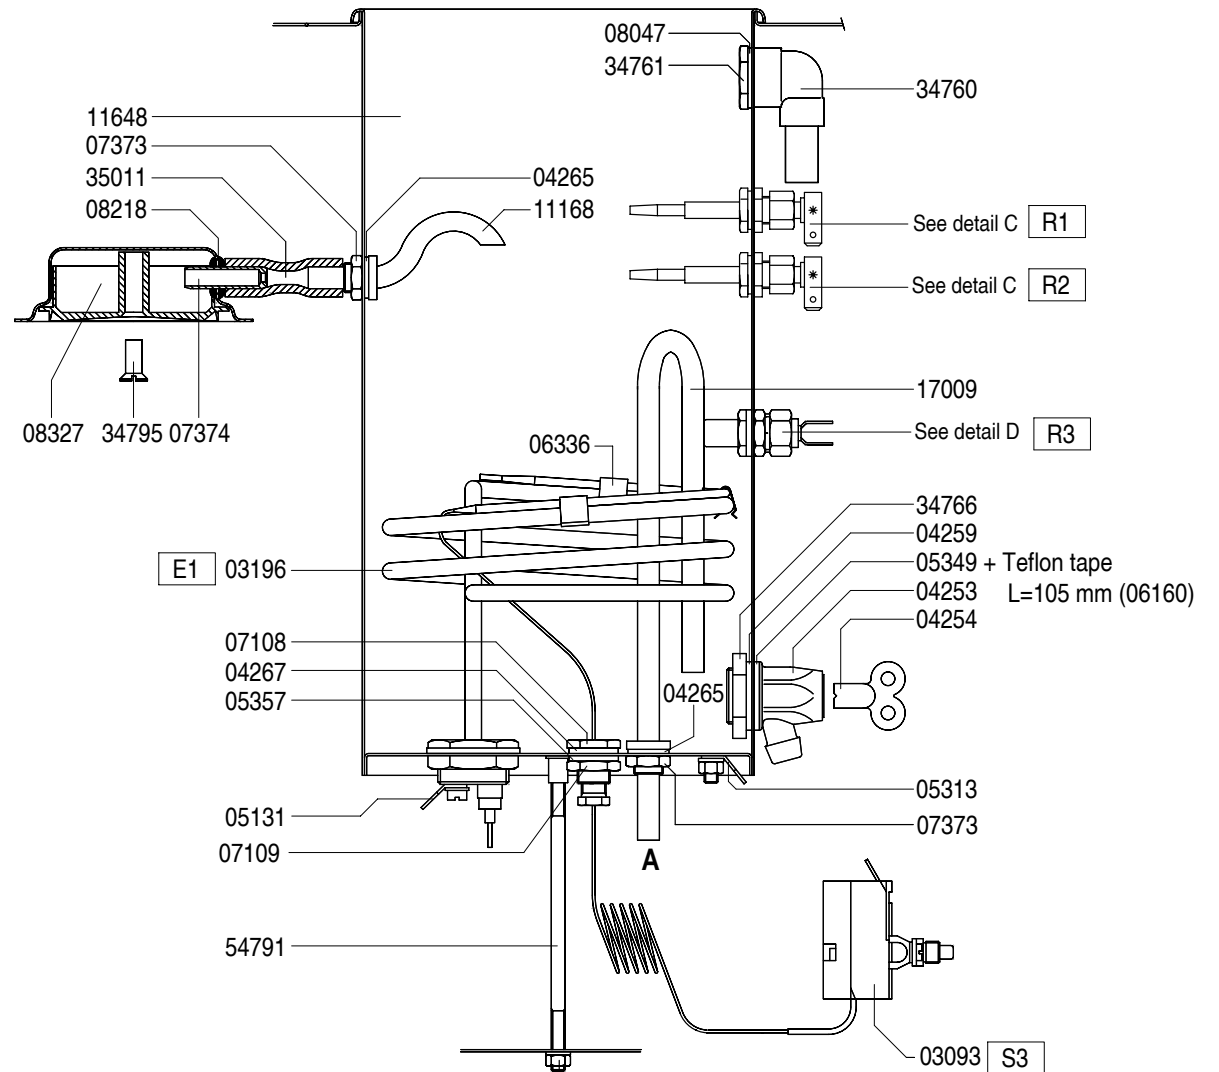

For thermos container  
see Spare part Info 50241

Type : TB 200 WF

Artikel : 10292

From mach.nr. : 4E20927

Date : 10/95

Page : 1-4

Rev. : 2 01-04-03

Drawer : A.V.

Page : 2-4

Rev. : 2 01-04-03

Drawer : A.V.

Date : 01-04-03

Rated voltage : 1N~ 220-240V 50-60Hz 2625W

**Spare Parts Info**

\*\*\*\*\* **Animo** \*\*\*\*\*  
**Assen - Holland**

Type : TB 200 WF

Artikel : 10292

From mach.nr. : 4E20927

Date : 10/95

Page : 3-4

Rev. : 2 01-04-03

Drawer : A.V.

Date : 01-04-03

Rated voltage : 1N~ 220-240V 50-60Hz 2625W

**Spare Parts Info**

\*\*\*\*\* **Animo** \*\*\*\*\*  
**Assen - Holland**

Type : TB 200 WF

Artikel : 10292

From mach.nr. : 4E20927

Date : 10/95

Page : 4-4

Rev. : 2 01-04-03