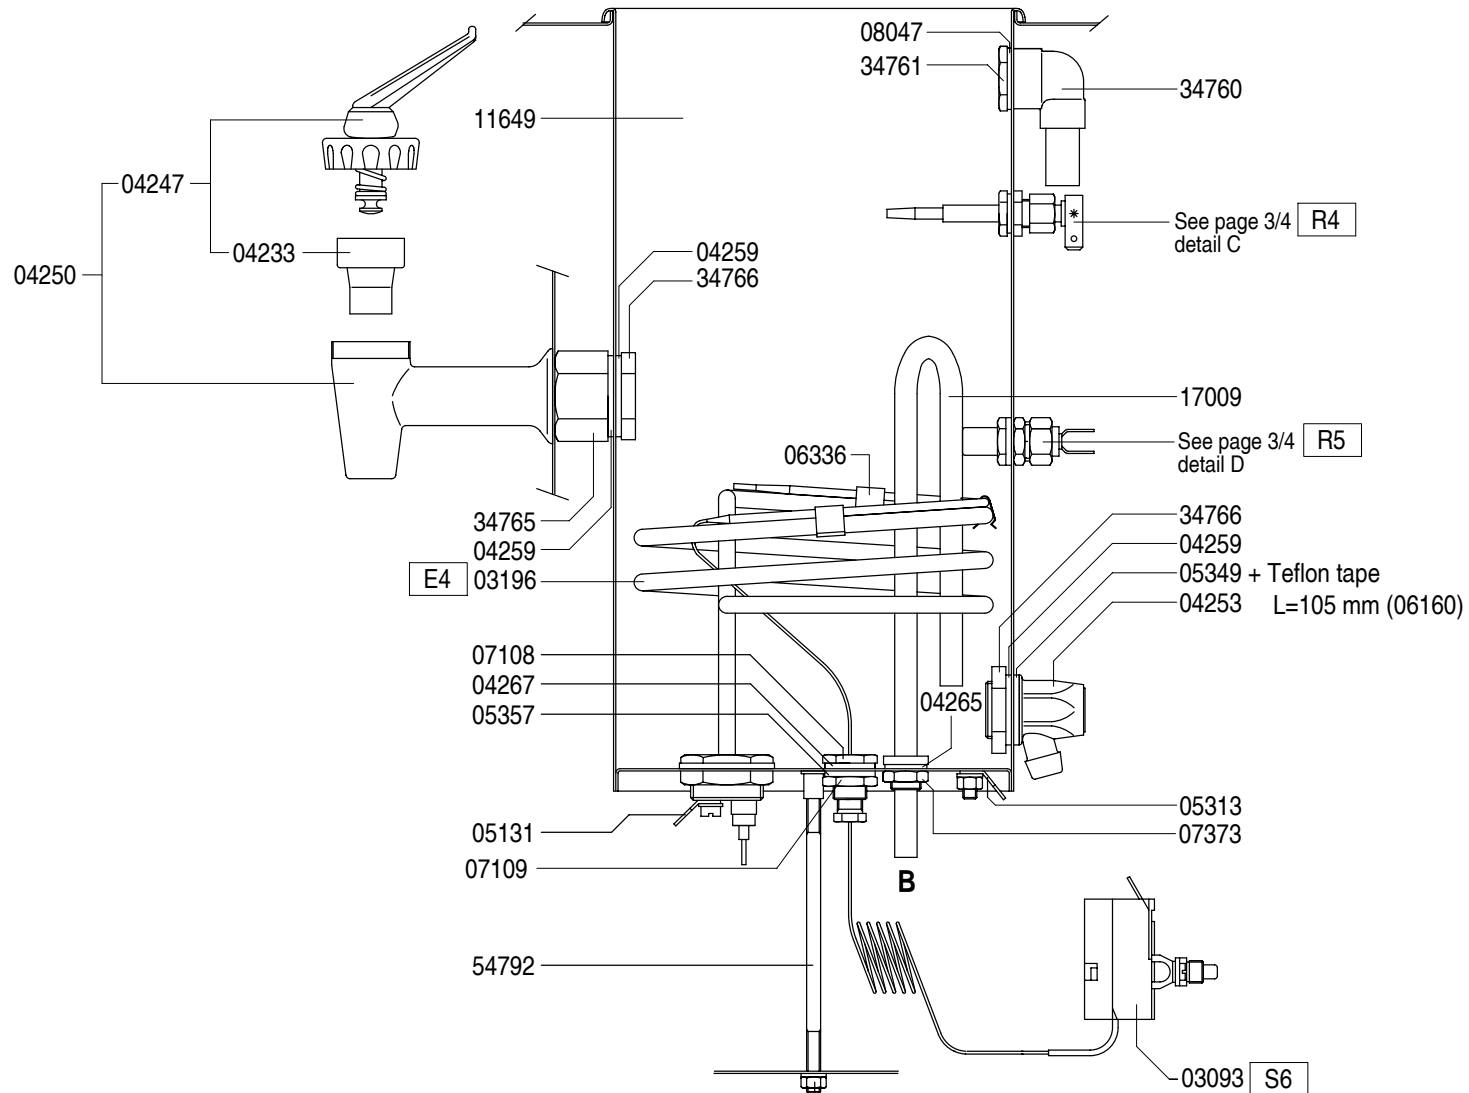

For thermos container  
see Spare part Info 50241

Type : TB 200 WF

Artikel : 10292

From mach.nr. : 4E20927

Date : 10/95

Page : 1-4

Rev. : 2 01-04-03

Drawer : A.V.

Artikel : 10292

From mach.nr. : 4E20927

Date : 10/95

Page : 3-4

Rev. : 2 01-04-03

Drawer : A.V.

Date : 01-04-03

Rated voltage : 1N~ 220-240V 50-60Hz 2625W

**Spare Parts Info**

\*\*\*\*\* **Animo** \*\*\*\*\*  
**Assen - Holland**

Type : TB 200 WF

Artikel : 10292

From mach.nr. : 4E20927

Date : 10/95

Page : 4-4

Rev. : 2 01-04-03