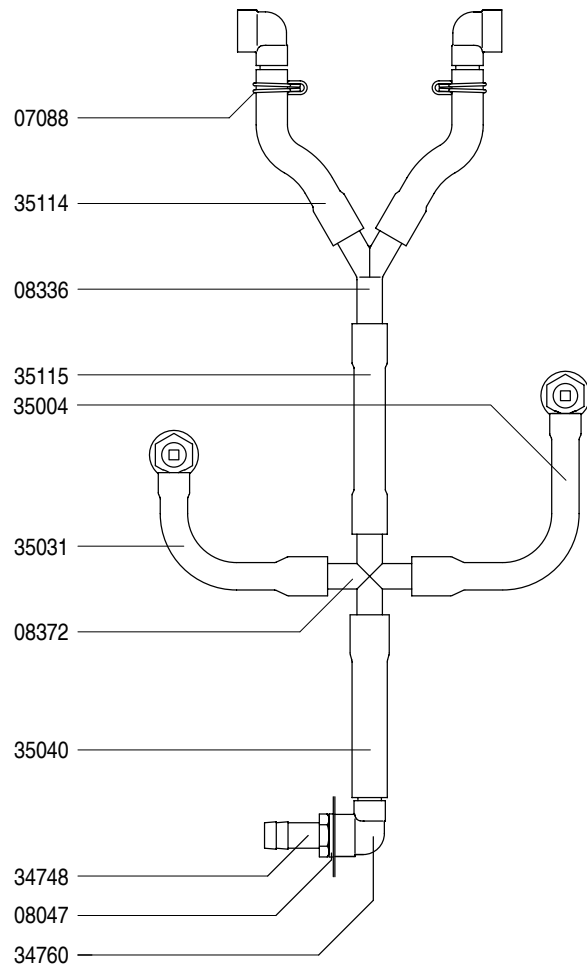

For thermos container  
see Spare part Info 50241

Type : TB 200 WF

Artikel : 10292

From mach.nr. : 4E20927

Date : 10/95

Page : 1-4

Rev. : 2 01-04-03

Drawer : A.V.

Date : 01-04-03

Rated voltage : 1N~ 220-240V 50-60Hz 2625W

**Spare Parts Info**

\*\*\*\*\* **Animo** \*\*\*\*\*  
**Assen - Holland**

Type : TB 200 WF

Artikel : 10292

From mach.nr. : 4E20927

Date : 10/95

Page : 2-4

Rev. : 2 01-04-03

Drawer : A.V.

Date : 01-04-03

Rated voltage : 1N~ 220-240V 50-60Hz 2625W

**Spare Parts Info**

\*\*\*\*\* **Animo** \*\*\*\*\*  
**Assen - Holland**

Type : TB 200 WF

**Spare Parts Info**

\*\*\*\*\* **Animo** \*\*\*\*\*  
**Assen - Holland**

Type : TB 200 WF

Artikel : 10292

From mach.nr. : 4E20927

Date : 10/95

Page : 4-4

Rev. : 2 01-04-03