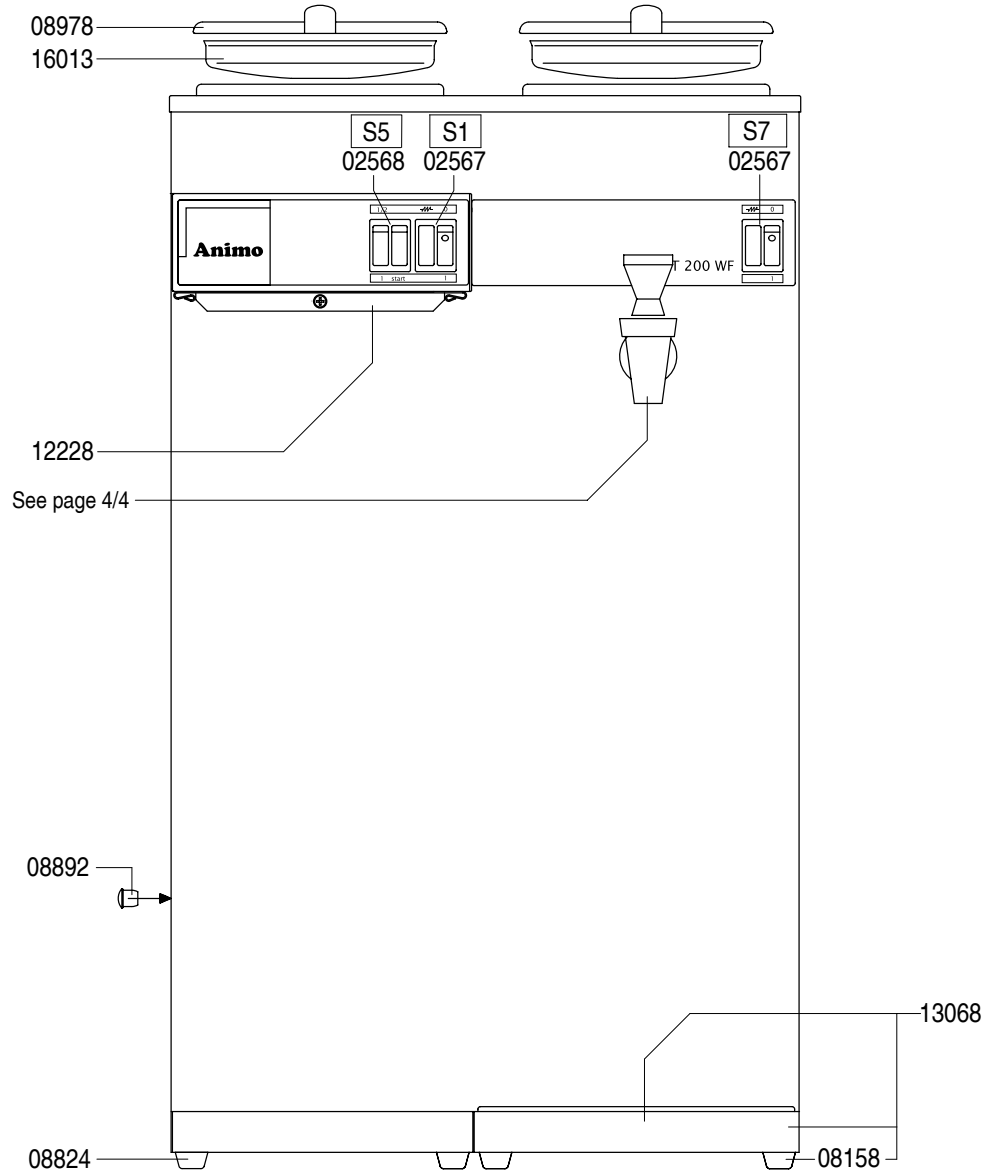

For thermos container  
see Spare part Info 50241

Type : TB 200 WF

Artikel : 10292

From mach.nr. : 4E20927

Date : 10/95

Page : 1-4

Rev. : 2 01-04-03

Drawer : A.V.

Date : 01-04-03

Rated voltage : 1N~ 220-240V 50-60Hz 2625W

**Spare Parts Info**

\*\*\*\*\* **Animo** \*\*\*\*\*  
**Assen - Holland**

Type : TB 200 WF

Artikel : 10292

From mach.nr. : 4E20927

Date : 10/95

**Spare Parts Info**

\*\*\*\*\* **Animo** \*\*\*\*\*  
**Assen - Holland**

Type : TB 200 WF

Artikel : 10292

From mach.nr. : 4E20927

Date : 10/95

Page : 4-4

Rev. : 2 01-04-03