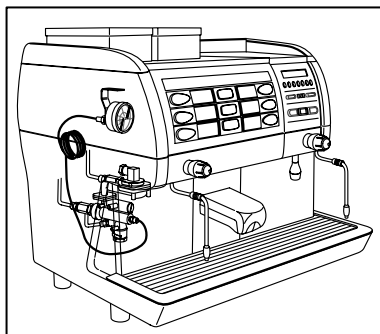

TAB. **C73-05**

EROGADOR CAPPUCCINO  
EROGAÇÃO CAPPUCCINO

CAPPUCCINO DELIVERY SPOUT  
CAPPUCCINO AUSGABE

EROGATORE CAPPUCCINO  
BEC VERSEUR CAPPUCCINO

\* PARTICOLARE VENDUTO A MT LINEARE  
ARTICLE VENDU AU MÈTRE LINÉAIRE  
ITEM SOLD PER LINEAR METER  
ARTIKEL WIRD AM LAUFENDEN METER VERKAUFT  
PARTICULAR VENDIDO POR METROS LINEARES  
PEÇA VENDIDA POR METRO LINEAR