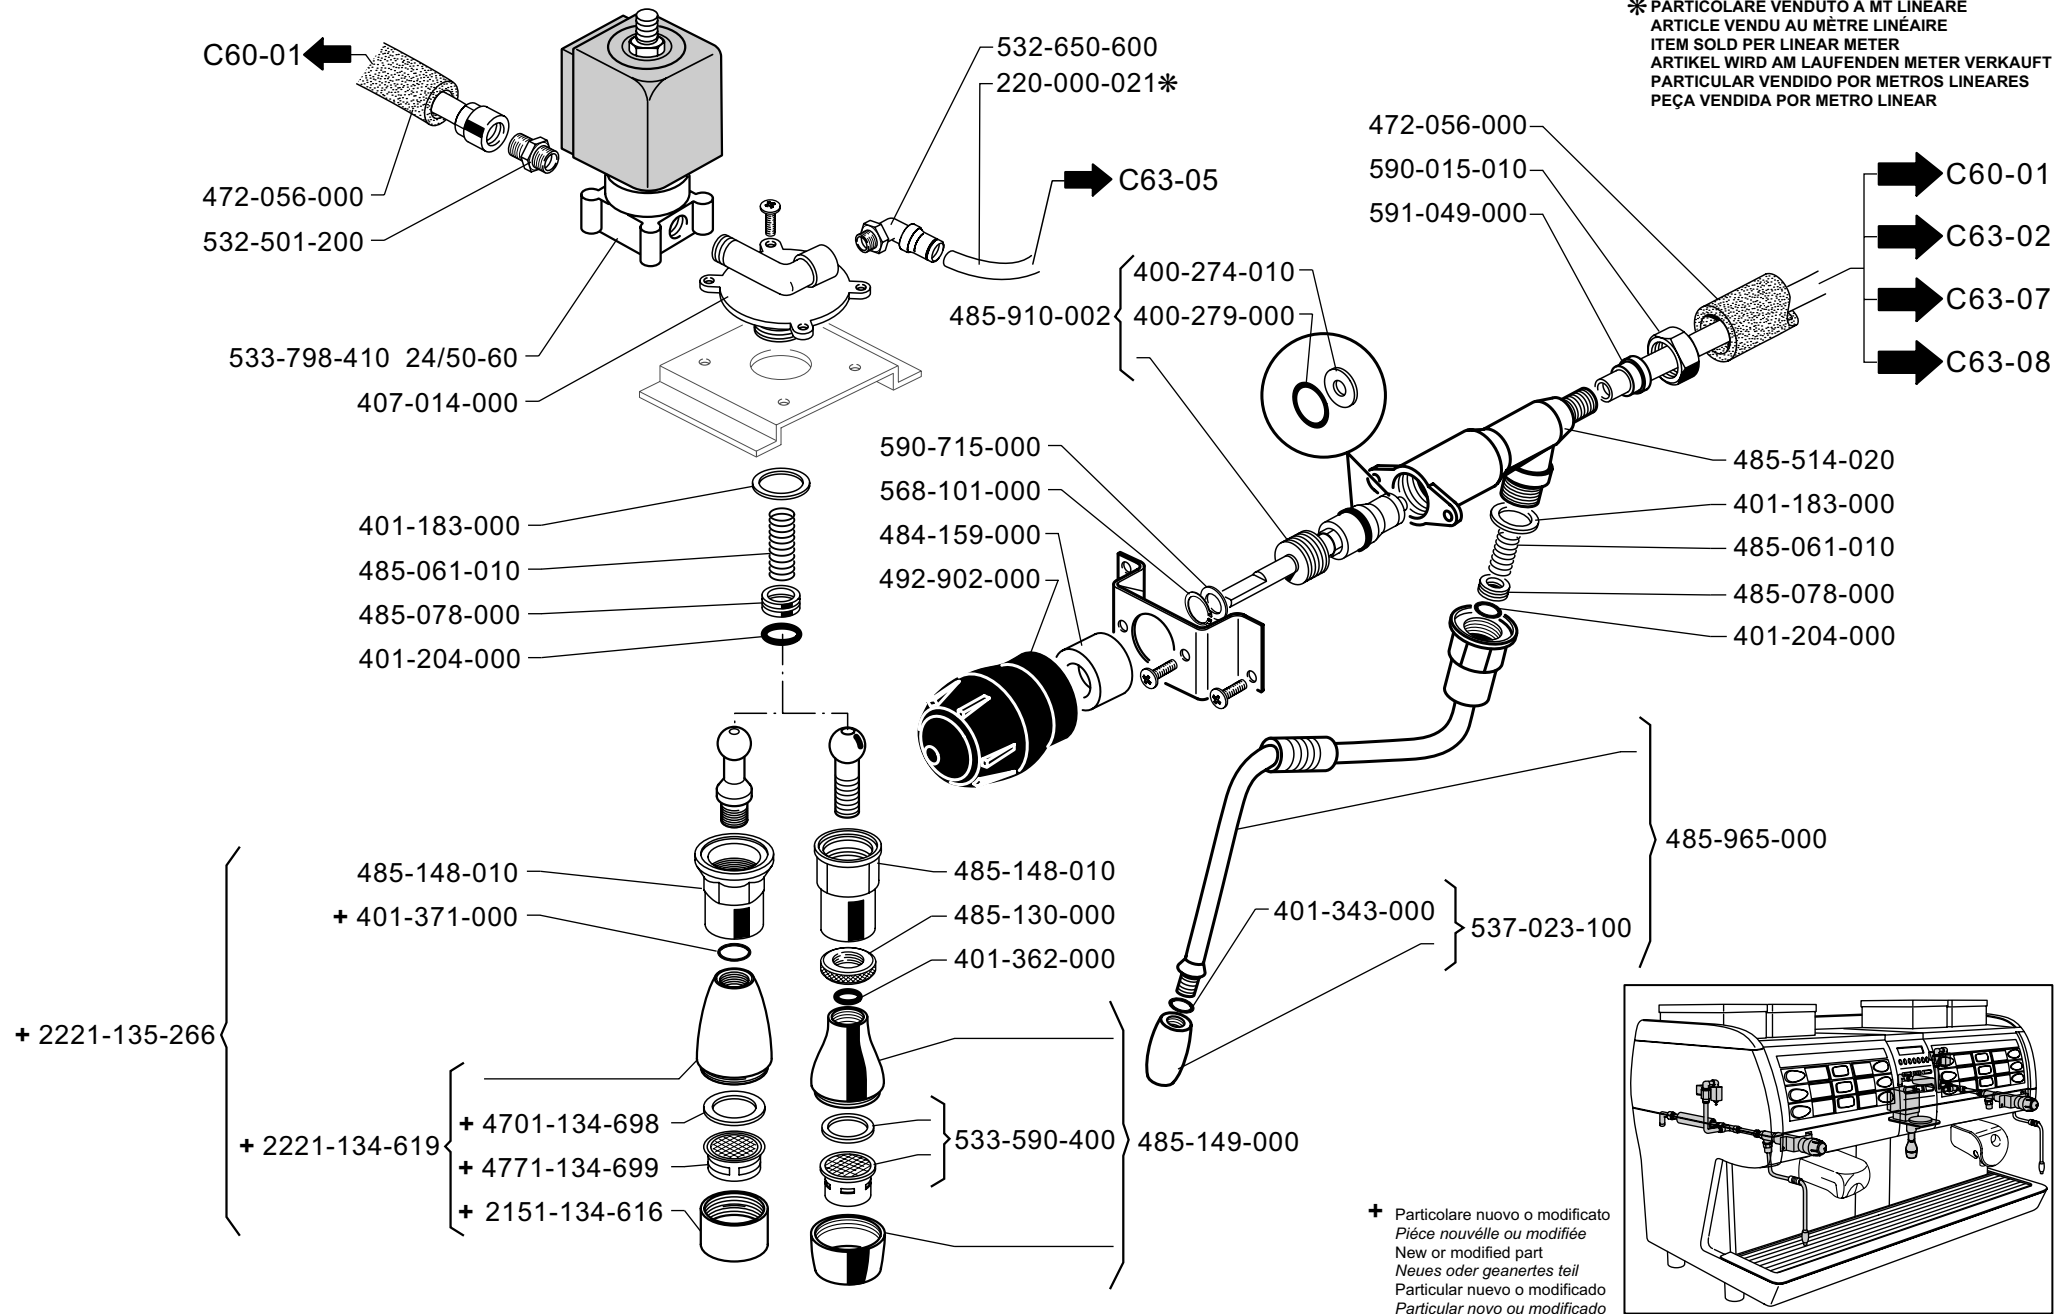

* PARTICOLARE VENDUTO A MT LINEARE
ARTICLE VENDU AU MÈTRE LINÉAIRE
ITEM SOLD PER LINEAR METER
ARTIKEL WIRD AM LAUFENDEN METER VERKAUFT
PARTICULAR VENDIDO POR METROS LINEARES
PEÇA VENDIDA POR METRO LINEAR