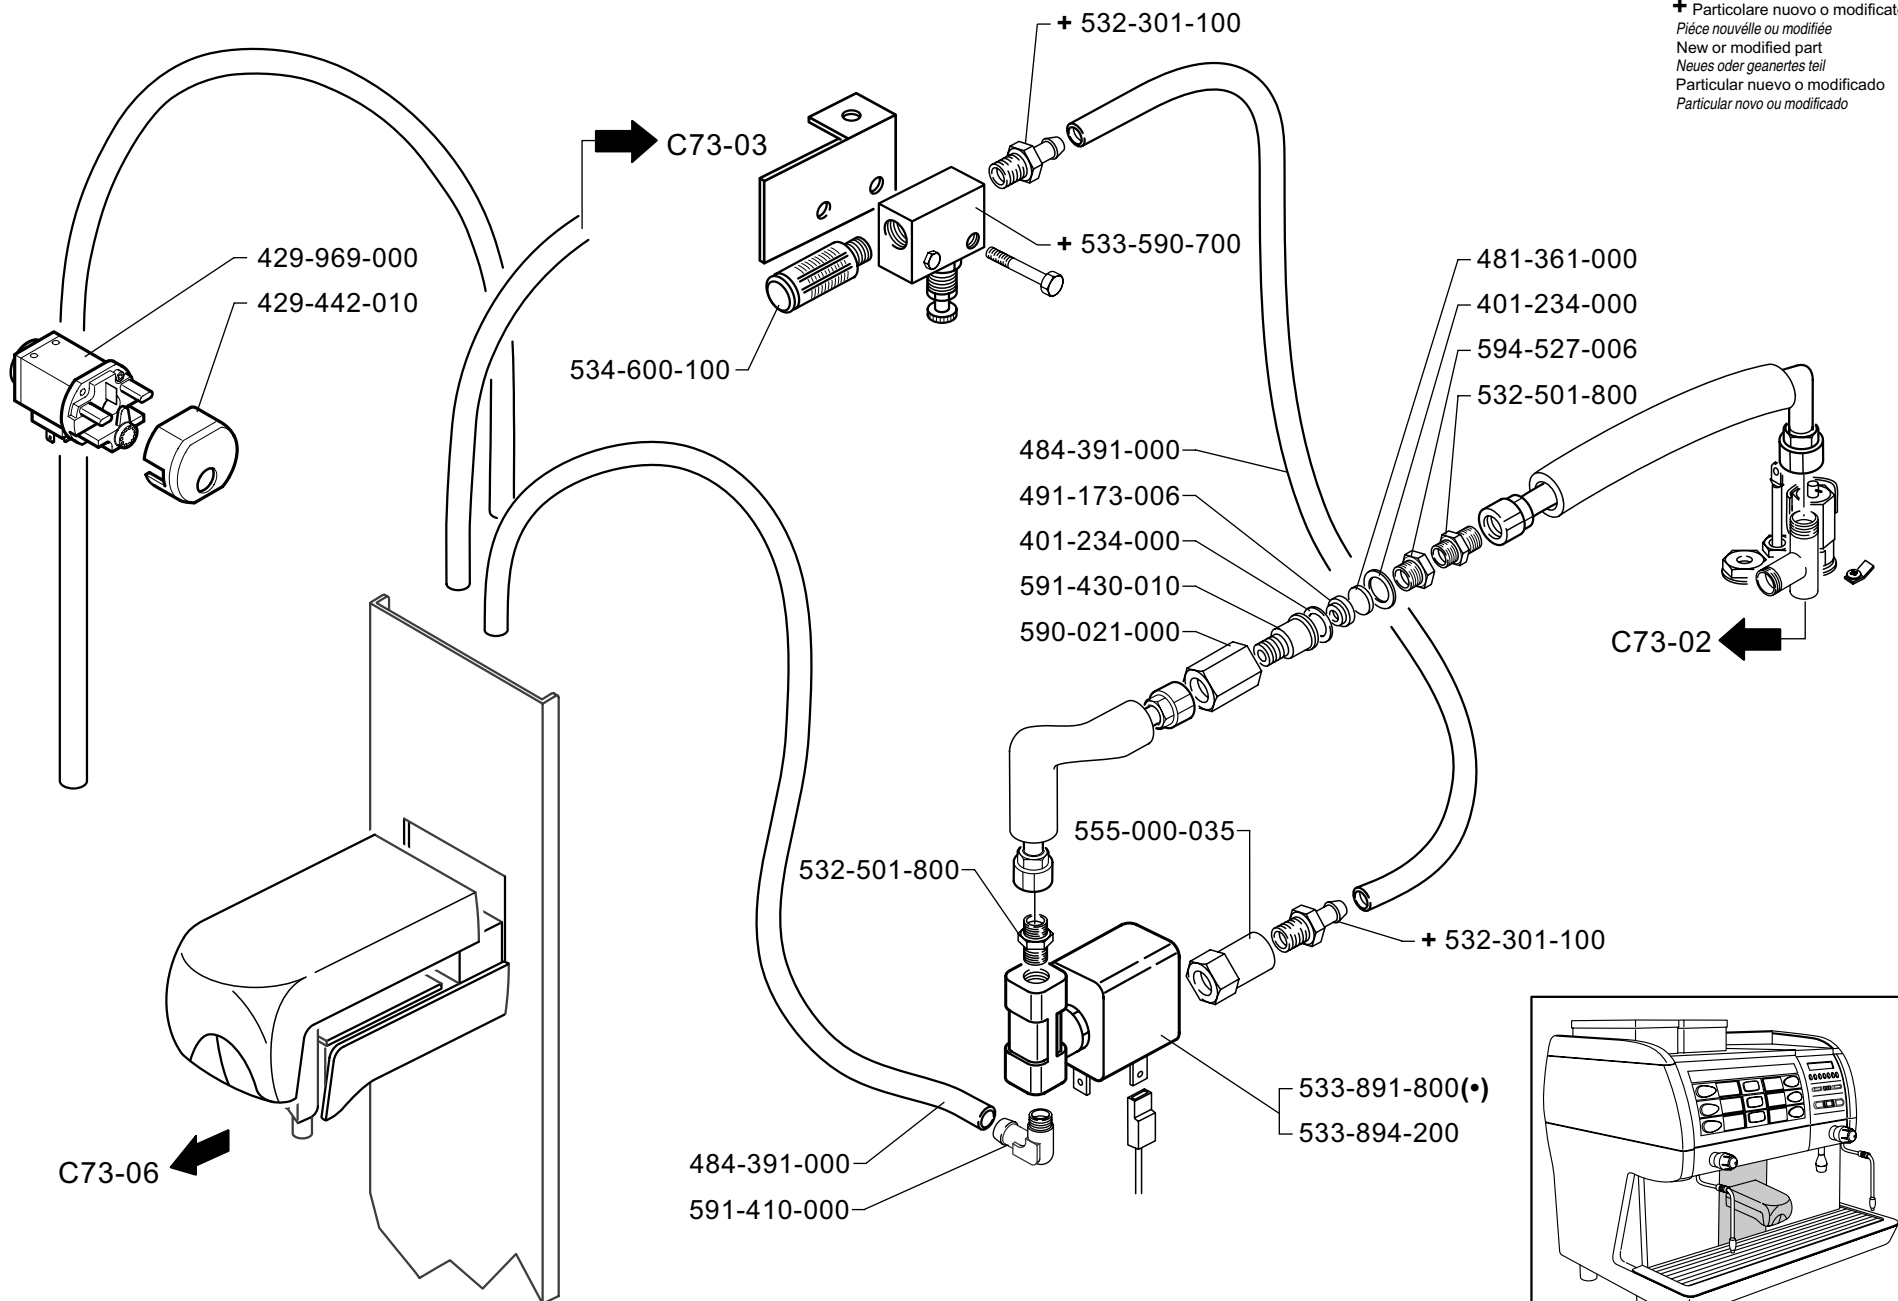

+ Particolare nuovo o modificato
Pièce nouvelle ou modifiée
New or modified part
Neues oder geaertes teil
Particular nuevo o modificado
Particular novo ou modificado

(*) ONLY FOR NORTH AMERICA MARKET

INSTALACION HIDRAULICA CAPPUCCINO
SISTEMA HIDRÁULICO CAPPUCCINO

CAPPUCCINO HIDRAULIC PIPE SYSTEM
LEITUNGEN FÜR CAPPUCCINO

IMPIANTO IDRAULICO CAPPUCCINO
CIRCUIT HYDRAULIQUE CAPPUCCINO

ED.
AUSGABE **03-05**

TAB. **C73-05**