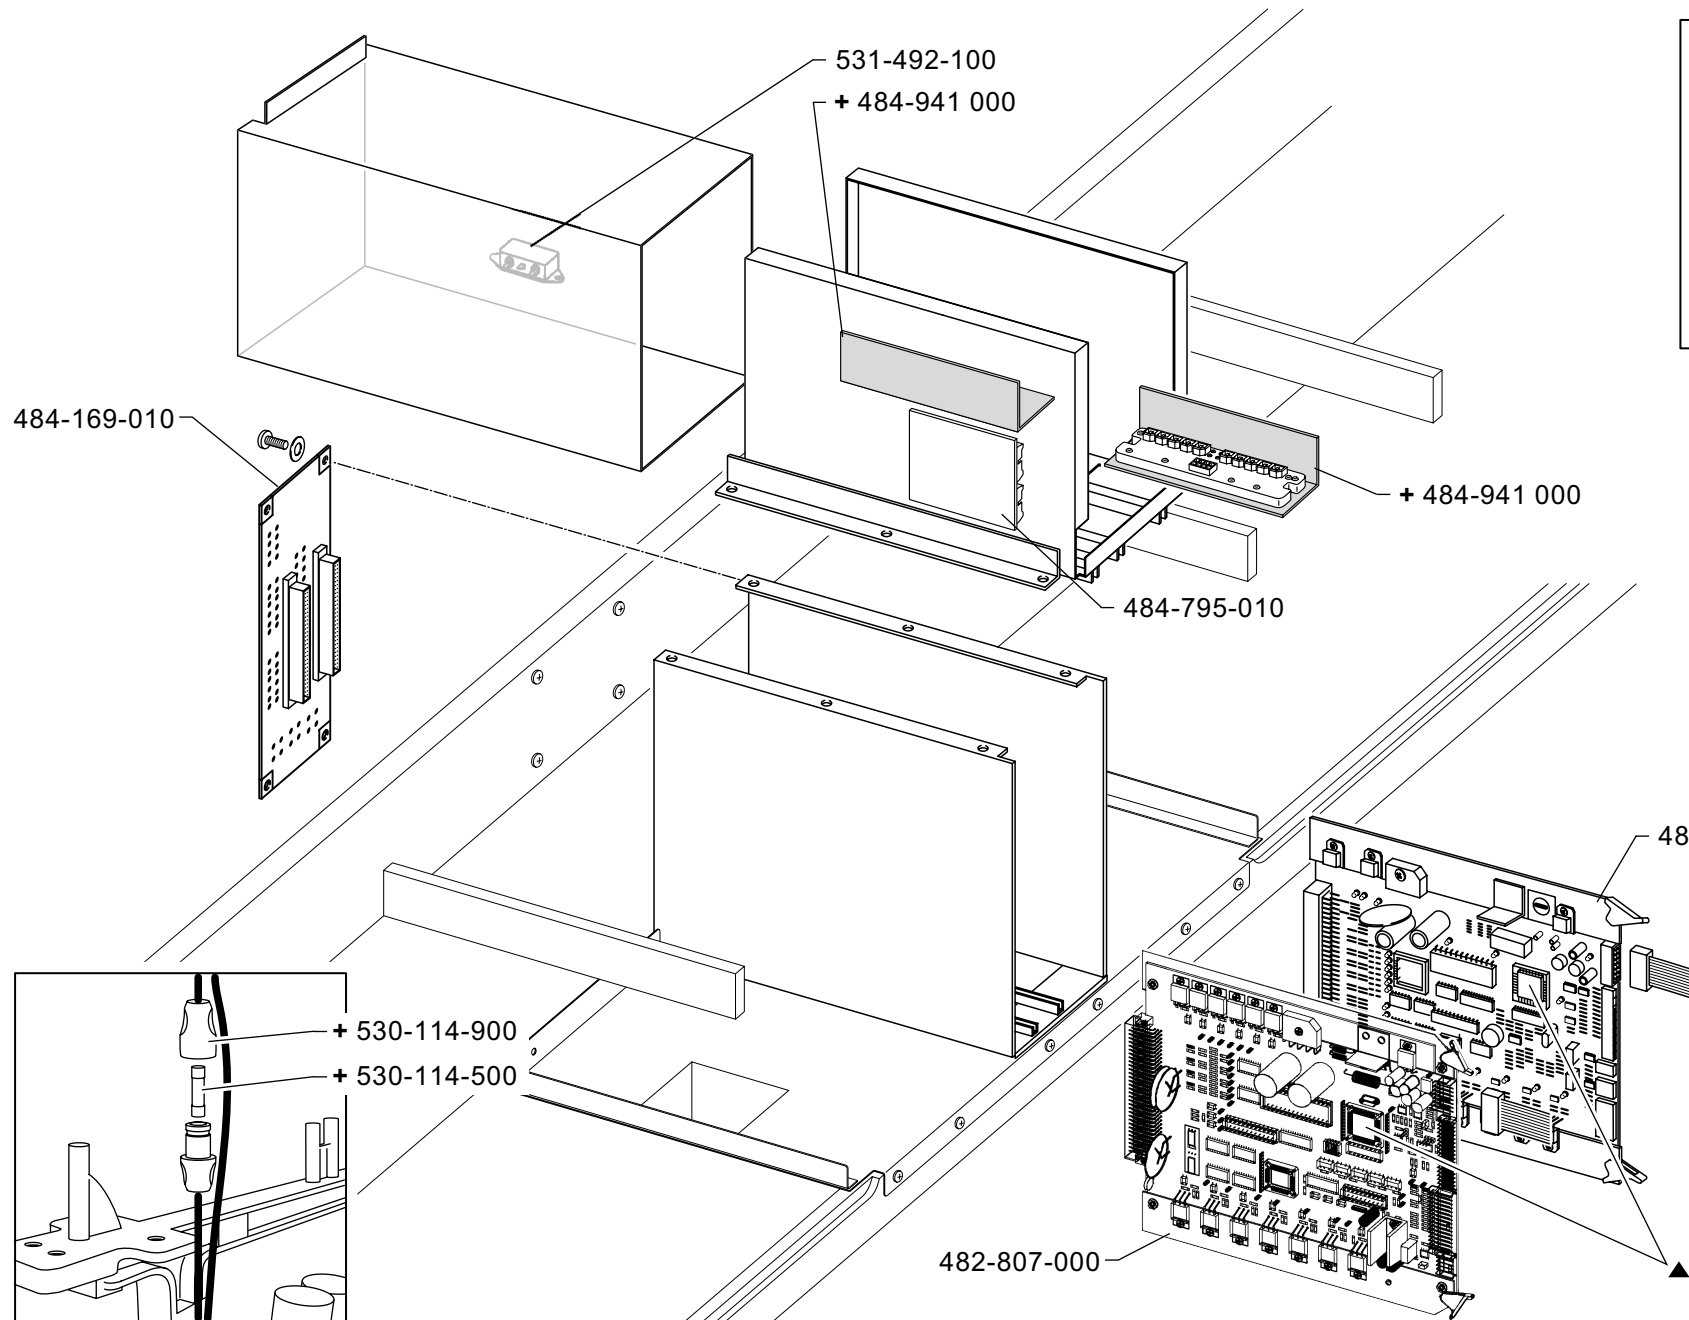

DRAIN TRAY / VOLUMETRIC PUMP  
ABFLUSSCHALE / VOLUMETRISCHE PUMPE

VASCHETTA DI SCARICO / POMPA VOLUMETRICA  
BAC DE CHARGEMENT / POMPE VOLUMETRIQUE

ED.  
AUSGABE 03-05

TAB. C73-07

+ Particolare nuovo o modificato  
Pièce nouvelle ou modifiée  
New or modified part  
Neues oder geaertes teil  
Particular nuevo o modificado  
Particular novo ou modificado