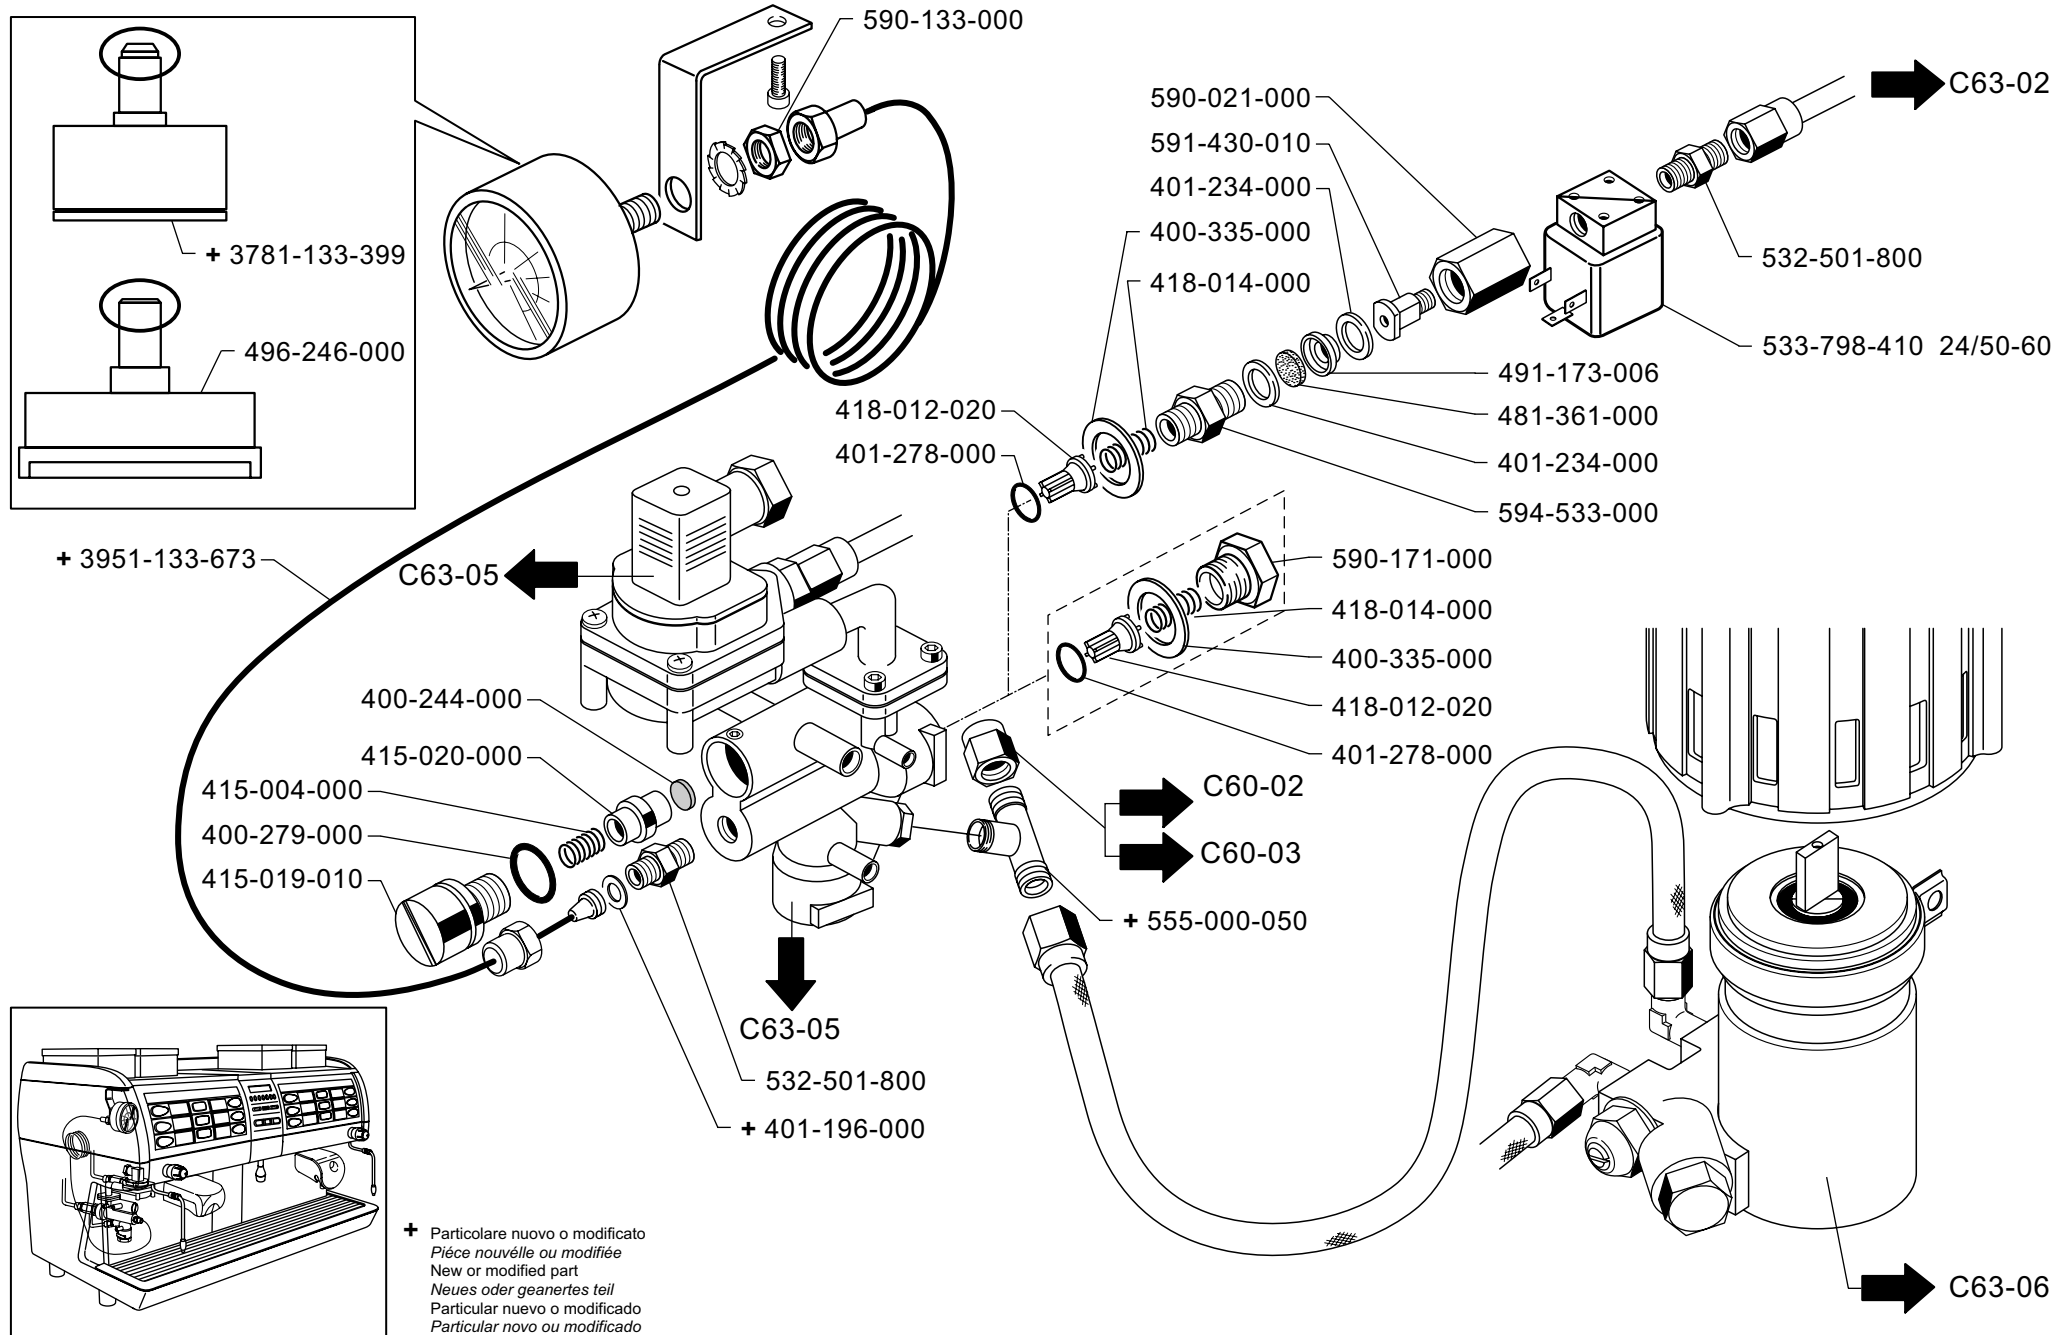

MAQUINA DE CAFE
MÁQUINA DE CAFÉ

COFFEE MACHINE
KAFFEEMASCHINE

MACCHINA PER CAFFE
MACHINE A CAFE

M3 SUPERBAR2 **LA CIBALI**

BLOQUEO DE VÁLVULAS
BLOCO DA VÁLVULA

VALVES GROUP
VENTIL BLOCK

GRUPPO VALVOLE
BLOC CLAPET

ED. AUSGABE 12-04

TAB. C63-04