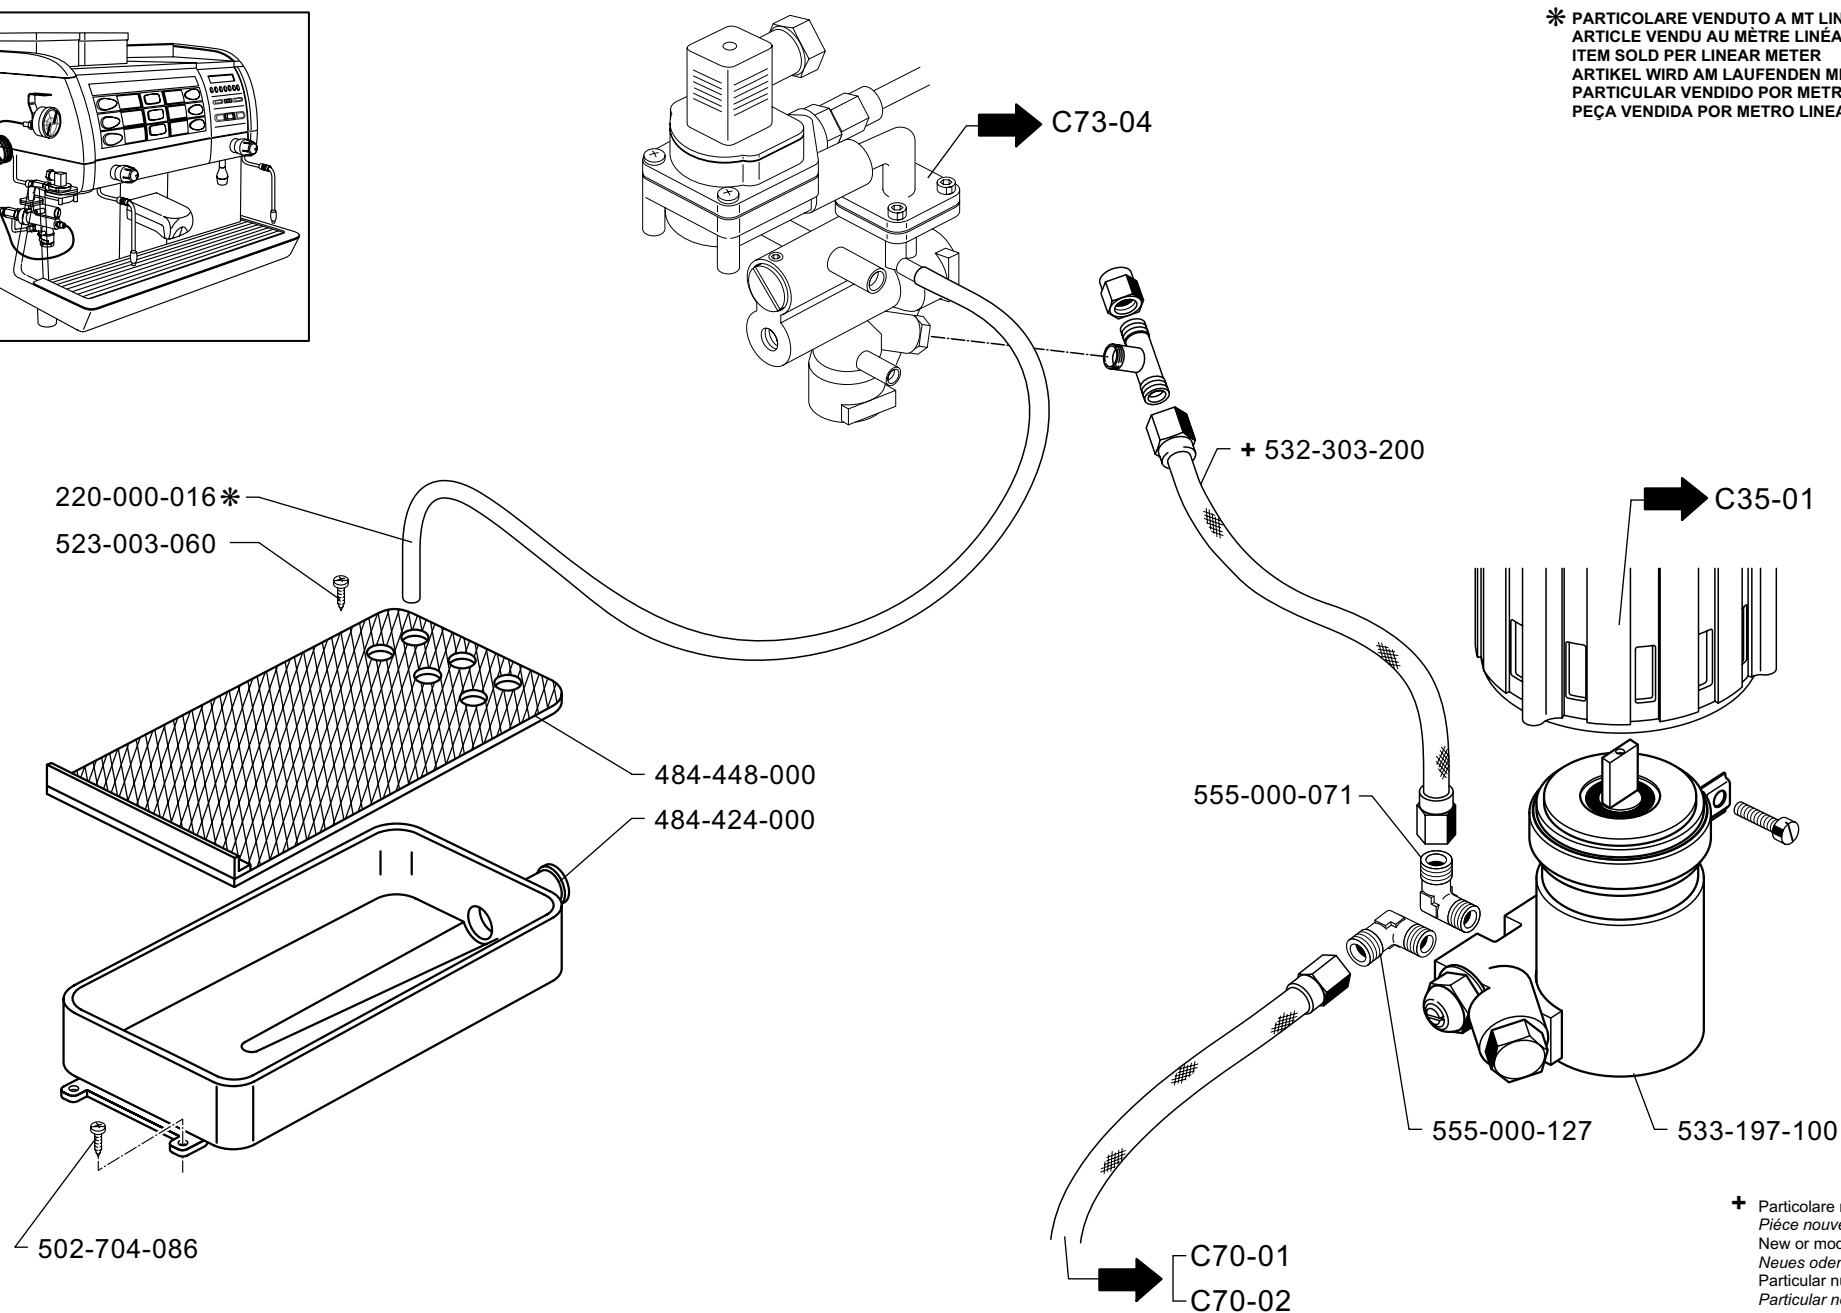

TAB. **C73-05**

EROGADOR CAPPUCCINO  
EROGAÇÃO CAPPUCCINO

CAPPUCCINO DELIVERY SPOUT  
CAPPUCCINO AUSGABE

EROGATORE CAPPUCCINO  
BEC VERSEUR CAPPUCCINO

\* PARTICOLARE VENDUTO A MT LINEARE  
ARTICLE VENDU AU MÈTRE LINÉAIRE  
ITEM SOLD PER LINEAR METER  
ARTIKEL WIRD AM LAUFENDEN METER VERKAUFT  
PARTICULAR VENDIDO POR METROS LINEARES  
PEÇA VENDIDA POR METRO LINEAR