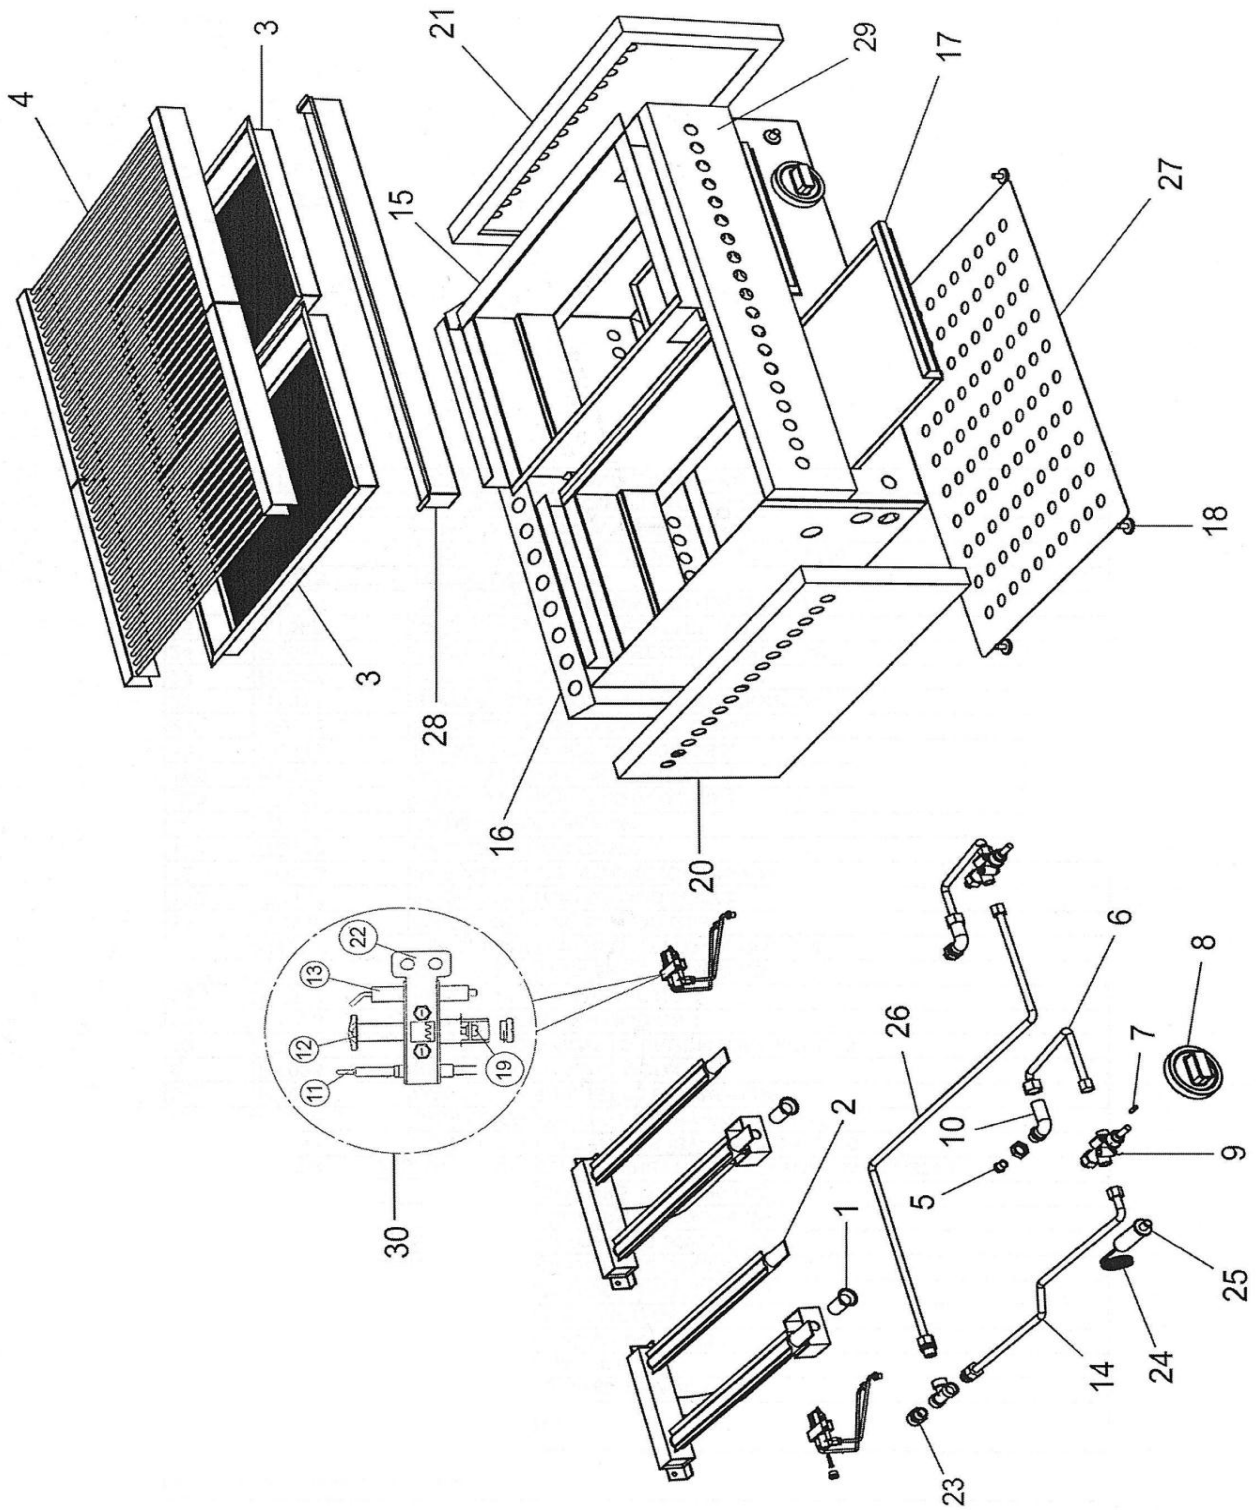

SPARE PART LIST / ESPLOSO GG18

SPARE PART LIST / ESPLOSO GG18

REF.	CODE CODICE	DESCRIPTION	DESCRIZIONE	PRICE PREZZO
1		Burner bush GG9-18	Boccola bruciatore GG9-18	
2		Burner GG9-18	Bruciatore GG9-18	
3		Lava stones support grill GG9	Griglia portalava GG9-18	
4		Cooking grill GG18	Griglia di cottura GG18	
5		Burner jet Ø155 G30:28-30 mbar	Ugello bruciatore Ø155 G30:28-30 mbar	
5		Burner jet Ø135 G30:50 mbar	Ugello bruciatore Ø135 G30:50 mbar	
5		Burner jet Ø225 G20:20 mbar	Ugello bruciatore Ø225 G20:20 mbar	
5		Burner jet Ø235 G25:25 mbar	Ugello bruciatore Ø235 G25:25 mbar	
5		Burner jet Ø250 G25:20 mbar	Ugello bruciatore Ø250 G25:20 mbar	
6		Gas output pipe GG18	Tube uscita gas GG18	
7		Tap jet Ø110 GG9-18	Ugello rubinetto Ø110 GG9-18	
7		Tap jet Ø90 GG9-18	Ugello rubinetto Ø90 GG9-18	
8		Knob GG9-18	Manopola GG9-18	
9		Gas tap GG9-18	Rubinetto gas GG9-18	
10		Connection GG9-18	Raccordo GG9-18	
11		Thermocouple GG9-18	Termocoppia GG9-18	
12		Pilot burner GG9-18	Bruciatore pilota GG9-18	
13		Ignition plug GG18	Candeletta GG18	
14		Gas input pipe left GG18	Tube ingresso gas sinistro GG18	
15		Left dripper GG18	Sgocciolatoio SX GG18	
15		Right dripper GG18	Sgocciolatoio DX GG18	
16		Rear covering GG18	Carter posteriore GG18	
17		Drawer GG18	Cassetto GG18	
18		Foot GG9-18	Piedino GG9-18	
19		Pilot burner injector Ø21 G30:28-30/50 mbar	Iniettore bruc. pilota Ø21 G30:28-30/50 mbar	
19		Pilot burner injector Ø35 G20-G25:20-25 mbar	Iniettore bruc. pilota Ø35 G20-G25:20-25 mbar	
20		Left covering GG18	Carter sinistro GG18	
21		Right covering GG18	Carter destro GG18	
22		Pilot burner bracket GG18	Staffa bruciatore pilota GG18	
23		Connection 1/2" GG9-18	Raccordo 1/2" GG9-18	
24		Igniter cable GG18	Cavo accenditore GG18	
25		Piezoelectric igniter GG18	Accenditore piezoelettrico GG18	
26		Gas input pipe right GG18	Tube ingresso gas destro GG18	
27		Bottom covering GG18	Carter fondo GG18	
28		Grease tray GG18	Vaschetta grasso GG18	
29		Front covering GG18	Carter frontale GG18	
30		Pilot group assembly GG18	Gruppo pilota completo GG18