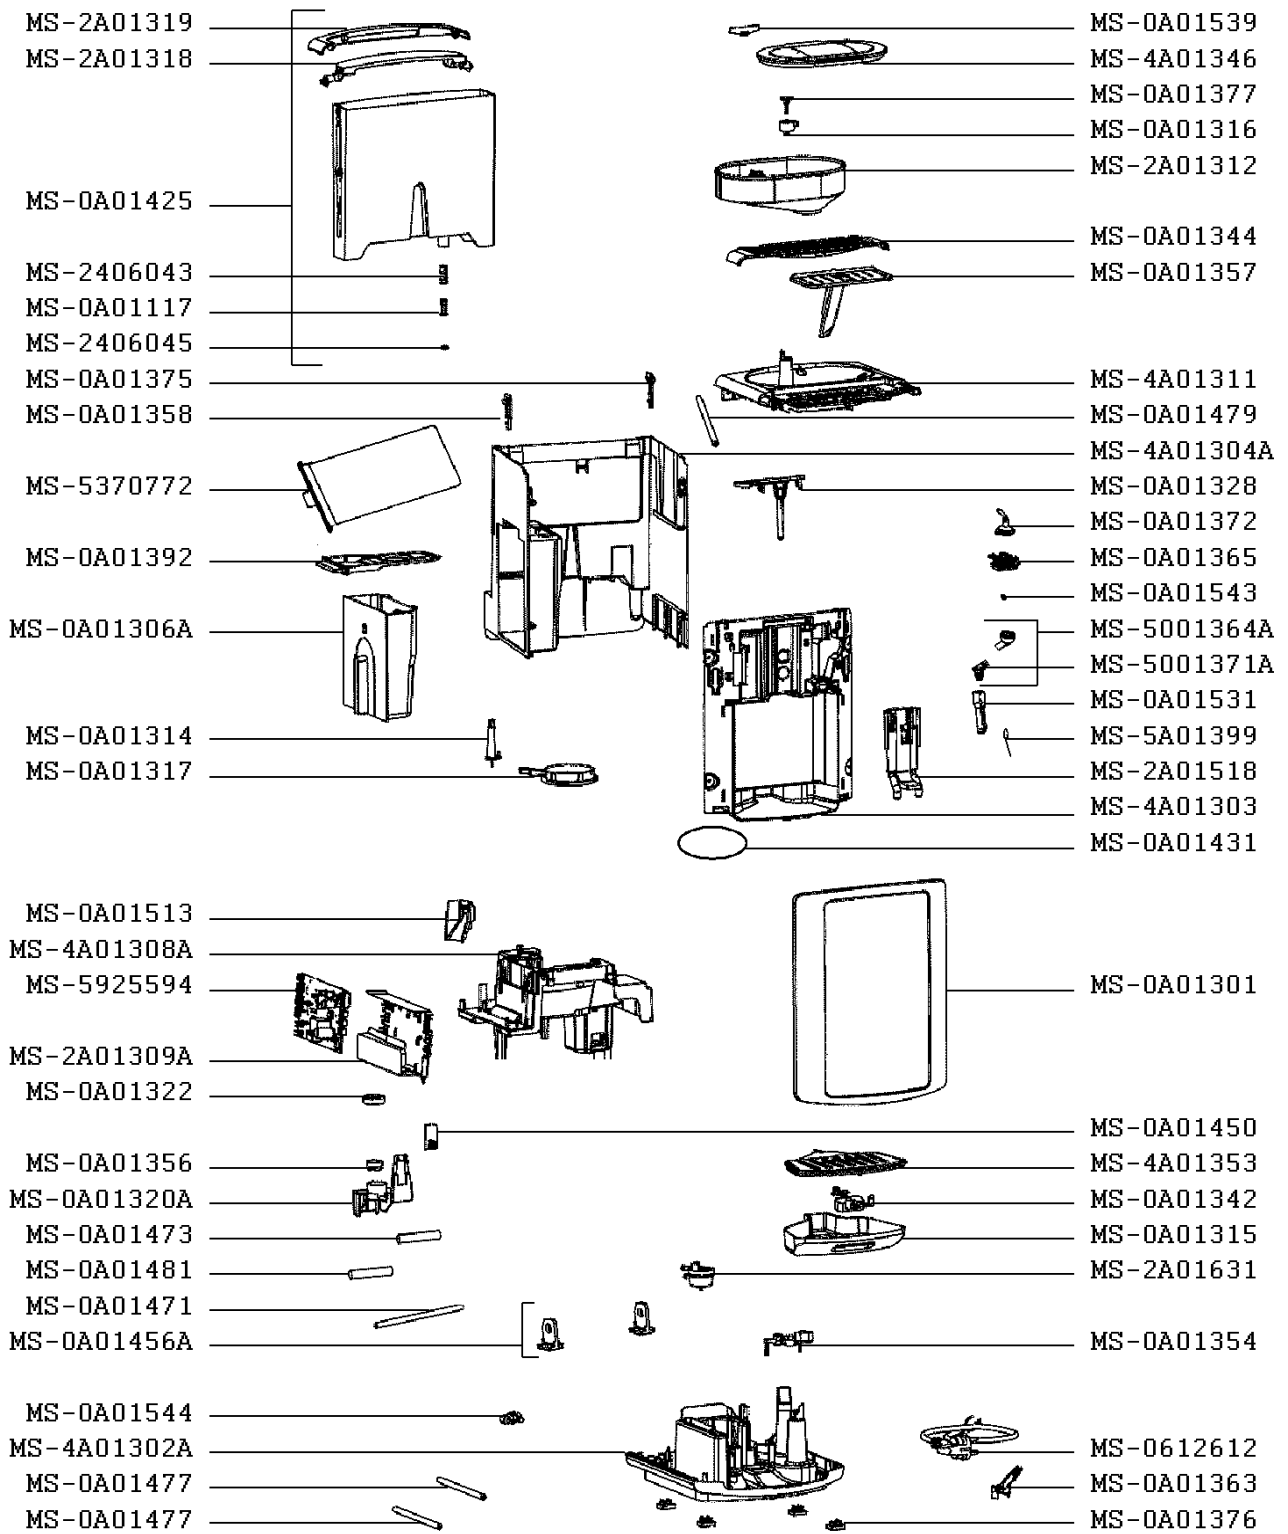

KRUPS

XP7220FR(C)

KRUPS

XP7220FR(C)

KRUPS

XP7220FR(C)

MS-5936783

KRUPS

XP7220FR(C)

XS400010

XS300010