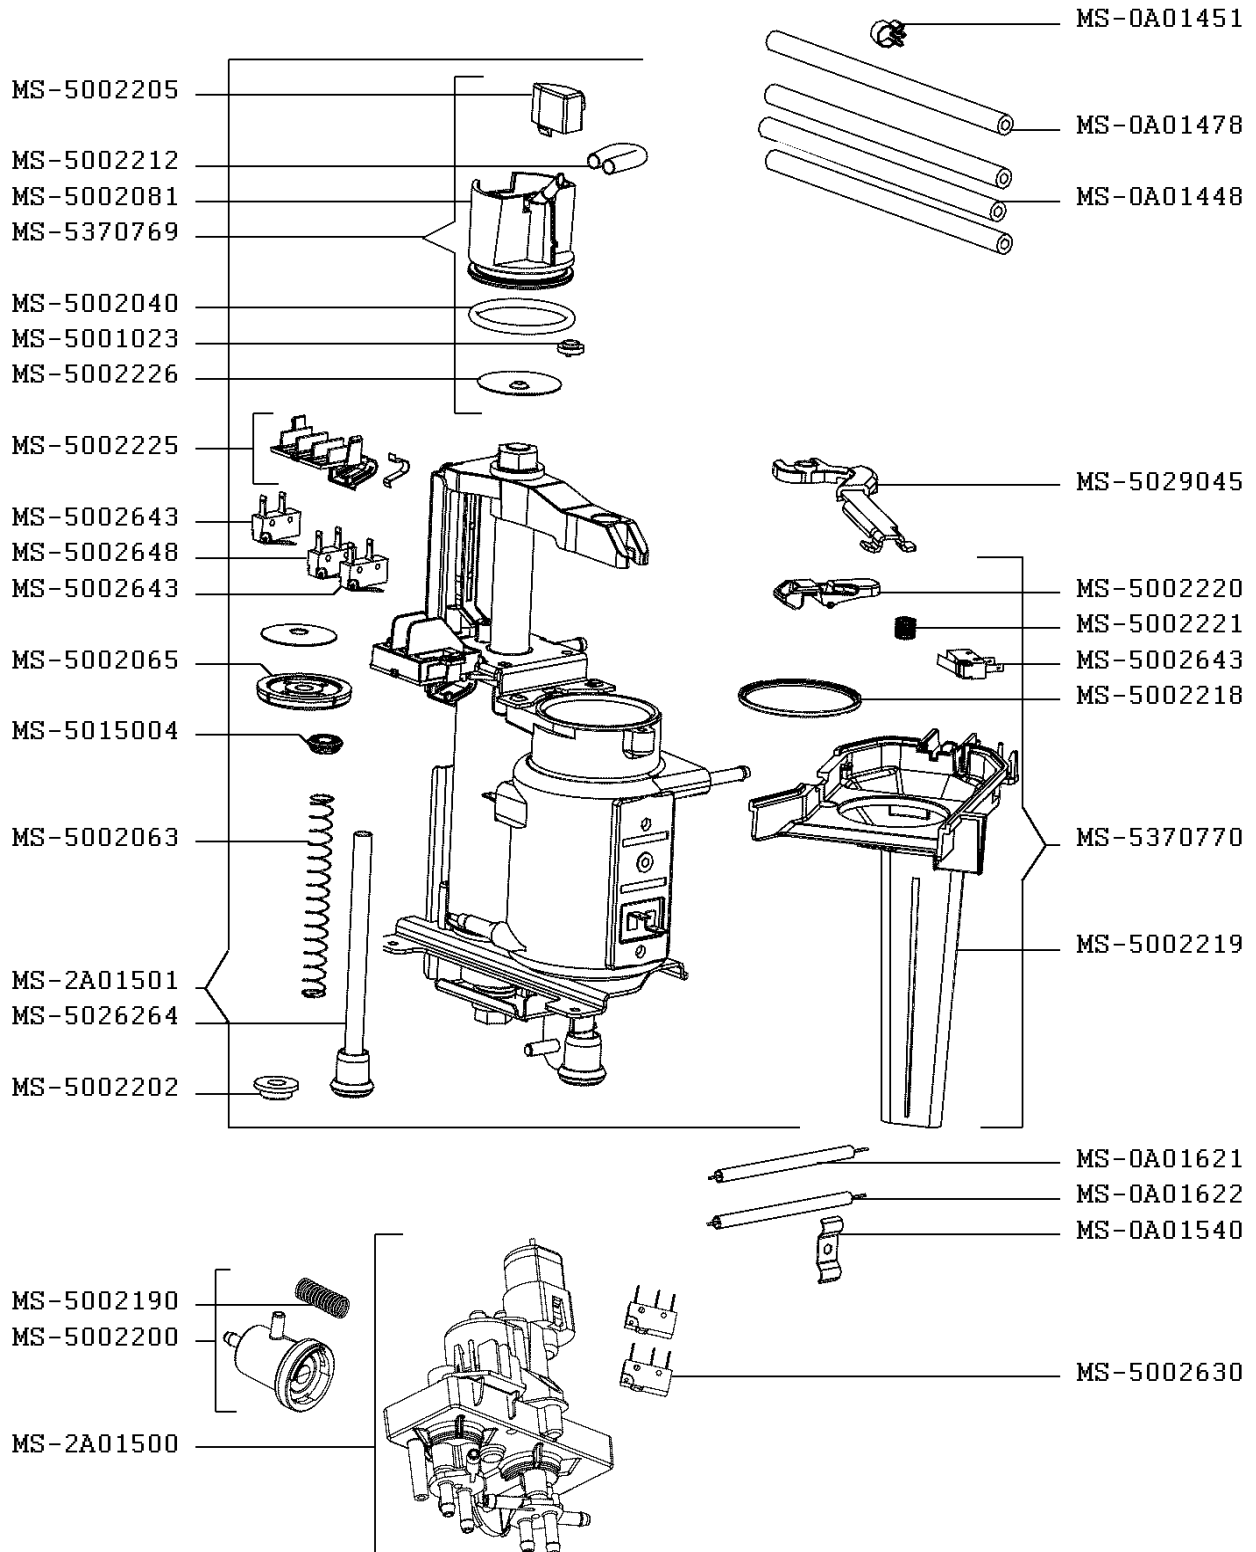

KRUPS

XP7220FR(C)

KRUPS

XP7220FR(C)

KRUPS

XP7220FR(C)

MS-5936783

KRUPS

XP7220FR(C)

XS400010

XS300010