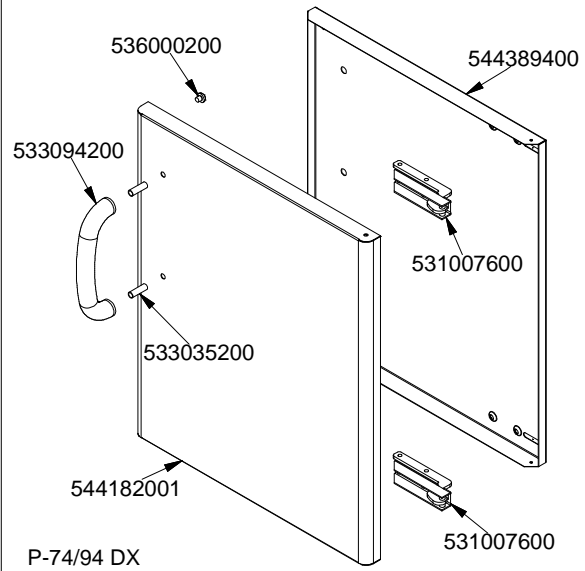

P-73/93 DX

P-74/94 SX

P-74/94 DX

P-72/92 SX

P-74/94 DX CF

Page	Pos	Code	Description
001		537017000	PLATE 220X220 W2600 V230
001		544191300	UPPER PLATE PC-712E SQUARE PLATE
001		532004100	FLUE GRID L=370 70LINE (RAF)
001		537019900	PLATE D.220 W2600 V230
001		541134800	LOW SPACER 712 - GRID
001		541135000	LOW SPACER 712 1 LHD GRID
001		544191000	UPPER PLATE PC-712E ROUND PLATE
001		544173300	LEFT SIDE PANEL RANGE S.70
001		541104601	CONTROL PANEL CF6-712E CF6-712EV
001		537027400	TERMINAL BLOCK THREEPHASE 40A
001		544173200	RIGHT SIDE PANEL RANGE S.70
001		536005200	INOX LEG 2" 120-180 M10
002		531013100	OVEN DOOR HANDLE OF 70/90-LINE
002		544186900	OVEN DOOR GN 2/1 S.70
002		531022800	LEFT OVEN DOOR HINGE S.70
002		544187100	OVEN INNER DOOR GN 2/1 S.70
002		531022900	HINGE DOOR WHEEL HOLDER S.70
002		531022700	RIGHT OVEN DOOR HINGE 70LINE
002		544187000	OVEN DOOR GN 3/1 S.70
002		541102300	GAS OVEN INNER DOOR GN 3/1 S.70
003		533037600	LOCK SPRING FOR BULB
003		536010800	OVEN GASKET GN 2/1 (1261)
003		531030500	LHD SUPPORT GRID FOR OVEN OF 70LINE
003		544198900	70 ELECTRICAL OVEN BOTTOM GN2/1
003		531030200	OVEN GRID GN 2/1 FOR 70 LINE
003		531030400	RHD SUPPORT GRID FOR OVEN OF 70LINE
004		537012800	SAFETY THERMOSTAT 420°C THREEPHASE
004		539018800	INDEX FOR OVEN KNOB
004		539028000	SELECTOR SIGN PLATE FOR OVEN
004		537034000	
004		536019700	BLACK KNOB §70 PIN §6*5
004		539023900	SIGN PLATE FOR OVEN TEMPERATURE
004		537000900	THERMOSTAT 50-320°C THREEPHASE
004		539027900	ADHESIV.GRADUATED DISC FOR SELECTOR
004		537014200	GREEN WARNING LIGHT 250V
004		539017900	ADHESIVE GRADUATED DISC FOR KNOB
004		537014100	WHITE WARNING LIGHT 250V
004		533023600	TAP PLUG §10 M16*1, 5CH19
004		533039300	BICONE §10
004		533010800	TUBE NUT D.10 M16*1,5
004		537025400	OVEN UPPER HEAT.EL.W700 V230 70LINE
004		537020901	HEATING ELEMENT 1200W 230V OVEN S70
005		539018900	INDEX FOR KNOB
005		536019700	BLACK KNOB §70 PIN §6*5
005		539018100	ADHESIVE GRADUATED DISC FOR KNOB
005		537000300	COMMUTATOR 7 POSITIONS S.49 16A
005		537014100	WHITE WARNING LIGHT 250V
006		544389300	
006		531007600	DOOR HINGE
006		544182501	LEFT DOOR 73
006		533035200	