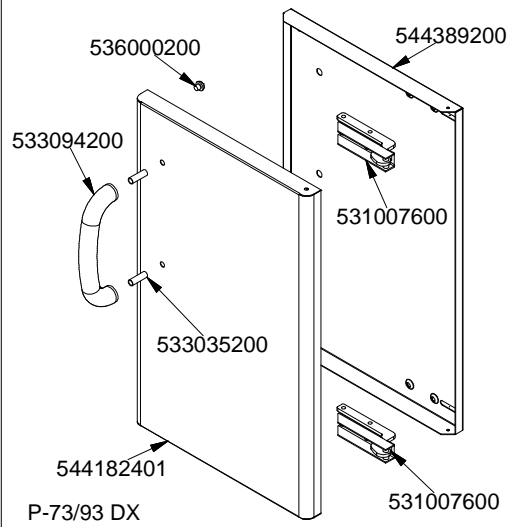

P-73/93 DX

P-74/94 SX

P-74/94 DX

P-72/92 SX

P-74/94 DX CF

Page	Pos	Code	Description
001		537017000	PLATE 220X220 W2600 V230
001		544191300	UPPER PLATE PC-712E SQUARE PLATE
001		532004100	FLUE GRID L=370 70LINE (RAF)
001		537019900	PLATE D.220 W2600 V230
001		541134800	LOW SPACER 712 - GRID
001		541135000	LOW SPACER 712 1 LHD GRID
001		544191000	UPPER PLATE PC-712E ROUND PLATE
001		544173300	LEFT SIDE PANEL RANGE S.70
001		541104601	CONTROL PANEL CF6-712E CF6-712EV
001		537027400	TERMINAL BLOCK THREEPHASE 40A
001		544173200	RIGHT SIDE PANEL RANGE S.70
001		536005200	INOX LEG 2" 120-180 M10
002		531013100	OVEN DOOR HANDLE OF 70/90-LINE
002		544186900	OVEN DOOR GN 2/1 S.70
002		531022800	LEFT OVEN DOOR HINGE S.70
002		544187100	OVEN INNER DOOR GN 2/1 S.70
002		531022900	HINGE DOOR WHEEL HOLDER S.70
002		531022700	RIGHT OVEN DOOR HINGE 70LINE
002		544187000	OVEN DOOR GN 3/1 S.70
002		541102300	GAS OVEN INNER DOOR GN 3/1 S.70
003		533037600	LOCK SPRING FOR BULB
003		536010800	OVEN GASKET GN 2/1 (1261)
003		531030500	LHD SUPPORT GRID FOR OVEN OF 70LINE
003		544198900	70 ELECTRICAL OVEN BOTTOM GN2/1
003		531030200	OVEN GRID GN 2/1 FOR 70 LINE
003		531030400	RHD SUPPORT GRID FOR OVEN OF 70LINE
004		537012800	SAFETY THERMOSTAT 420°C THREEPHASE
004		539018800	INDEX FOR OVEN KNOB
004		539028000	SELECTOR SIGN PLATE FOR OVEN
004		537034000	
004		536019700	BLACK KNOB §70 PIN §6*5
004		539023900	SIGN PLATE FOR OVEN TEMPERATURE
004		537000900	THERMOSTAT 50-320°C THREEPHASE
004		539027900	ADHESIV.GRADUATED DISC FOR SELECTOR
004		537014200	GREEN WARNING LIGHT 250V
004		539017900	ADHESIVE GRADUATED DISC FOR KNOB
004		537014100	WHITE WARNING LIGHT 250V
004		533023600	TAP PLUG §10 M16*1, 5CH19
004		533039300	BICONE §10
004		533010800	TUBE NUT D.10 M16*1,5
004		537025400	OVEN UPPER HEAT.EL.W700 V230 70LINE
004		537020901	HEATING ELEMENT 1200W 230V OVEN S70
005		539018900	INDEX FOR KNOB
005		536019700	BLACK KNOB §70 PIN §6*5
005		539018100	ADHESIVE GRADUATED DISC FOR KNOB
005		537000300	COMMUTATOR 7 POSITIONS S.49 16A
005		537014100	WHITE WARNING LIGHT 250V
006		544389300	
006		531007600	DOOR HINGE
006		544182501	LEFT DOOR 73
006		533035200	