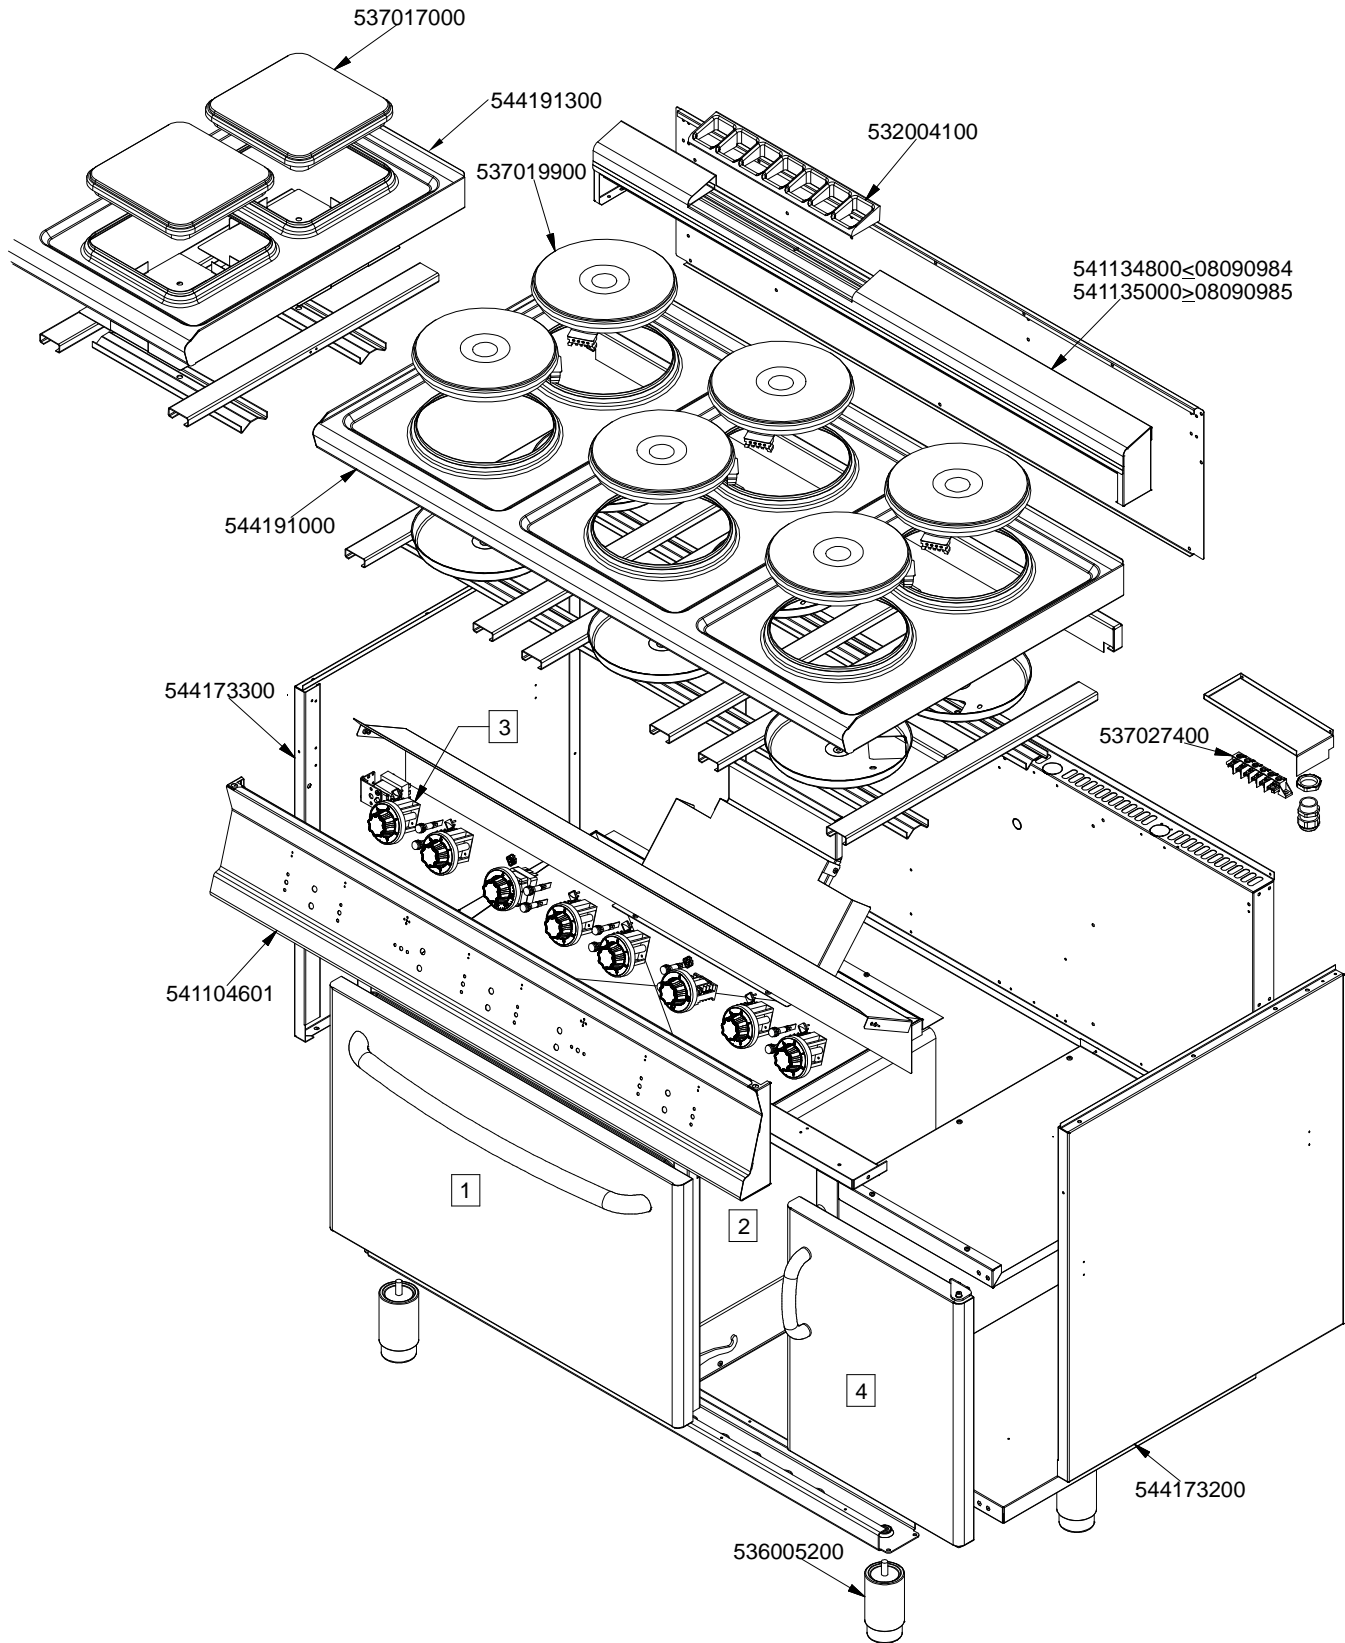

SUPERLOTUS 70≥0602
CUCINE / RANGES / HERDE / CUISINIÈRES
 CF...6-712

CF6-712ETV CFQ6-712ETV

	1	2	3	4
Vedi Pagina See Page Siehe Seite Voir Page Ver Pàgina	206	198	211	216

560009401M01P00

SUPERLOTUS 70≥0602

CUCINE / RANGES / HERDE / CUISINIÈRES
FORNO / OVEN / BACKOFEN / FOUR

PORTE / DOORS / TÜREN / PORTES

GN 2/1

GN 3/1

SUPERLOTUS 70≥0602

CUCINE / RANGES / HERDE / CUISINIÈRES
FORNO / OVEN / BACKOFEN / FOUR

ELETTORICO / ELECTRICAL / ELEKTRO / ELECTRIQUE / GN 2/1