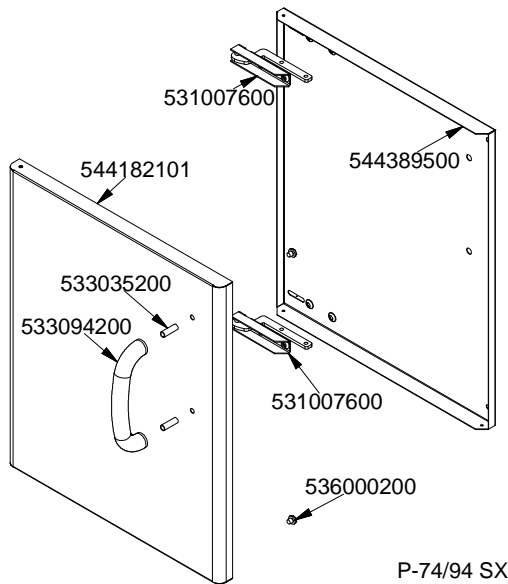

P-73/93 DX

P-74/94 SX

P-74/94 DX

P-72/92 SX

P-74/94 DX CF

Page	Pos	Code	Description
001		537017000	PLATE 220X220 W2600 V230
001		544191300	UPPER PLATE PC-712E SQUARE PLATE
001		532004100	FLUE GRID L=370 70LINE (RAF)
001		537019900	PLATE D.220 W2600 V230
001		541134800	LOW SPACER 712 - GRID
001		541135000	LOW SPACER 712 1 LHD GRID
001		544191000	UPPER PLATE PC-712E ROUND PLATE
001		544173300	LEFT SIDE PANEL RANGE S.70
001		541104601	CONTROL PANEL CF6-712E CF6-712EV
001		537027400	TERMINAL BLOCK THREEPHASE 40A
001		544173200	RIGHT SIDE PANEL RANGE S.70
001		536005200	INOX LEG 2" 120-180 M10
002		531013100	OVEN DOOR HANDLE OF 70/90-LINE
002		544186900	OVEN DOOR GN 2/1 S.70
002		531022800	LEFT OVEN DOOR HINGE S.70
002		544187100	OVEN INNER DOOR GN 2/1 S.70
002		531022900	HINGE DOOR WHEEL HOLDER S.70
002		531022700	RIGHT OVEN DOOR HINGE 70LINE
002		544187000	OVEN DOOR GN 3/1 S.70
002		541102300	GAS OVEN INNER DOOR GN 3/1 S.70
003		533037600	LOCK SPRING FOR BULB
003		536010800	OVEN GASKET GN 2/1 (1261)
003		531030500	LHD SUPPORT GRID FOR OVEN OF 70LINE
003		544198900	70 ELECTRICAL OVEN BOTTOM GN2/1
003		531030200	OVEN GRID GN 2/1 FOR 70 LINE
003		531030400	RHD SUPPORT GRID FOR OVEN OF 70LINE
004		537012800	SAFETY THERMOSTAT 420°C THREEPHASE
004		539018800	INDEX FOR OVEN KNOB
004		539028000	SELECTOR SIGN PLATE FOR OVEN
004		537034000	
004		536019700	BLACK KNOB §70 PIN §6*5
004		539023900	SIGN PLATE FOR OVEN TEMPERATURE
004		537000900	THERMOSTAT 50-320°C THREEPHASE
004		539027900	ADHESIV.GRADUATED DISC FOR SELECTOR
004		537014200	GREEN WARNING LIGHT 250V
004		539017900	ADHESIVE GRADUATED DISC FOR KNOB
004		537014100	WHITE WARNING LIGHT 250V
004		533023600	TAP PLUG §10 M16*1, 5CH19
004		533039300	BICONE §10
004		533010800	TUBE NUT D.10 M16*1,5
004		537025400	OVEN UPPER HEAT.EL.W700 V230 70LINE
004		537020901	HEATING ELEMENT 1200W 230V OVEN S70
005		539018900	INDEX FOR KNOB
005		536019700	BLACK KNOB §70 PIN §6*5
005		539018100	ADHESIVE GRADUATED DISC FOR KNOB
005		537000300	COMMUTATOR 7 POSITIONS S.49 16A
005		537014100	WHITE WARNING LIGHT 250V
006		544389300	
006		531007600	DOOR HINGE
006		544182501	LEFT DOOR 73
006		533035200	