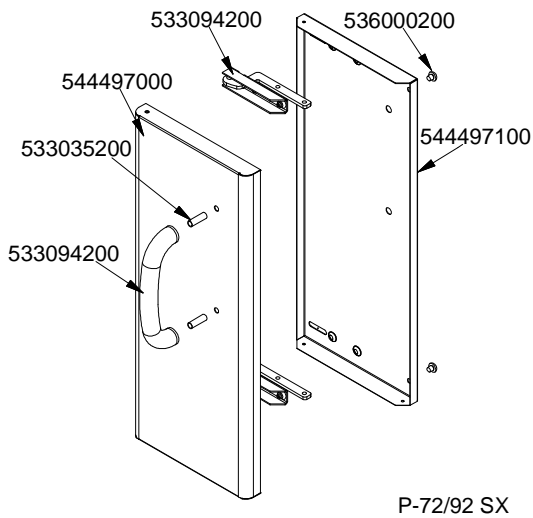

P-73/93 DX

P-74/94 SX

P-74/94 DX

P-72/92 SX

P-74/94 DX CF

Page	Pos	Code	Description
001		537017000	PLATE 220X220 W2600 V230
001		544191300	UPPER PLATE PC-712E SQUARE PLATE
001		532004100	FLUE GRID L=370 70LINE (RAF)
001		537019900	PLATE D.220 W2600 V230
001		541134800	LOW SPACER 712 - GRID
001		541135000	LOW SPACER 712 1 LHD GRID
001		544191000	UPPER PLATE PC-712E ROUND PLATE
001		544173300	LEFT SIDE PANEL RANGE S.70
001		541104601	CONTROL PANEL CF6-712E CF6-712EV
001		537027400	TERMINAL BLOCK THREEPHASE 40A
001		544173200	RIGHT SIDE PANEL RANGE S.70
001		536005200	INOX LEG 2" 120-180 M10
002		531013100	OVEN DOOR HANDLE OF 70/90-LINE
002		544186900	OVEN DOOR GN 2/1 S.70
002		531022800	LEFT OVEN DOOR HINGE S.70
002		544187100	OVEN INNER DOOR GN 2/1 S.70
002		531022900	HINGE DOOR WHEEL HOLDER S.70
002		531022700	RIGHT OVEN DOOR HINGE 70LINE
002		544187000	OVEN DOOR GN 3/1 S.70
002		541102300	GAS OVEN INNER DOOR GN 3/1 S.70
003		533037600	LOCK SPRING FOR BULB
003		536010800	OVEN GASKET GN 2/1 (1261)
003		531030500	LHD SUPPORT GRID FOR OVEN OF 70LINE
003		544198900	70 ELECTRICAL OVEN BOTTOM GN2/1
003		531030200	OVEN GRID GN 2/1 FOR 70 LINE
003		531030400	RHD SUPPORT GRID FOR OVEN OF 70LINE
004		537012800	SAFETY THERMOSTAT 420°C THREEPHASE
004		539018800	INDEX FOR OVEN KNOB
004		539028000	SELECTOR SIGN PLATE FOR OVEN
004		537034000	
004		536019700	BLACK KNOB §70 PIN §6*5
004		539023900	SIGN PLATE FOR OVEN TEMPERATURE
004		537000900	THERMOSTAT 50-320°C THREEPHASE
004		539027900	ADHESIV.GRADUATED DISC FOR SELECTOR
004		537014200	GREEN WARNING LIGHT 250V
004		539017900	ADHESIVE GRADUATED DISC FOR KNOB
004		537014100	WHITE WARNING LIGHT 250V
004		533023600	TAP PLUG §10 M16*1, 5CH19
004		533039300	BICONE §10
004		533010800	TUBE NUT D.10 M16*1,5
004		537025400	OVEN UPPER HEAT.EL.W700 V230 70LINE
004		537020901	HEATING ELEMENT 1200W 230V OVEN S70
005		539018900	INDEX FOR KNOB
005		536019700	BLACK KNOB §70 PIN §6*5
005		539018100	ADHESIVE GRADUATED DISC FOR KNOB
005		537000300	COMMUTATOR 7 POSITIONS S.49 16A
005		537014100	WHITE WARNING LIGHT 250V
006		544389300	
006		531007600	DOOR HINGE
006		544182501	LEFT DOOR 73
006		533035200	