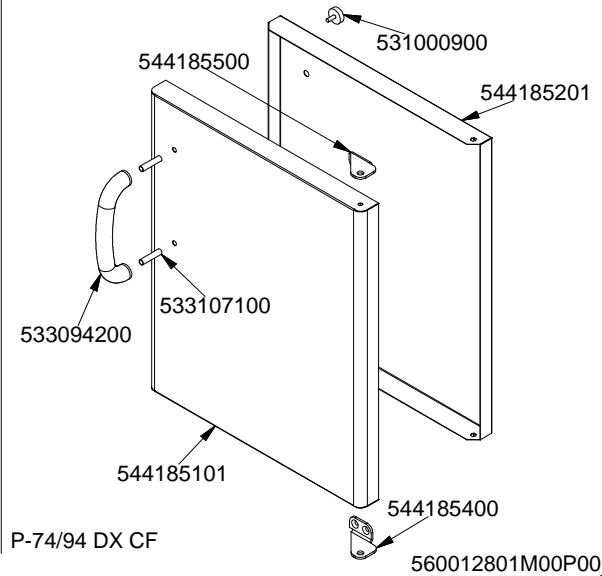

P-73/93 DX

P-74/94 SX

P-74/94 DX

P-72/92 SX

P-74/94 DX CF

Page	Pos	Code	Description
001		537017000	PLATE 220X220 W2600 V230
001		544191300	UPPER PLATE PC-712E SQUARE PLATE
001		532004100	FLUE GRID L=370 70LINE (RAF)
001		537019900	PLATE D.220 W2600 V230
001		541134800	LOW SPACER 712 - GRID
001		541135000	LOW SPACER 712 1 LHD GRID
001		544191000	UPPER PLATE PC-712E ROUND PLATE
001		544173300	LEFT SIDE PANEL RANGE S.70
001		541104601	CONTROL PANEL CF6-712E CF6-712EV
001		537027400	TERMINAL BLOCK THREEPHASE 40A
001		544173200	RIGHT SIDE PANEL RANGE S.70
001		536005200	INOX LEG 2" 120-180 M10
002		531013100	OVEN DOOR HANDLE OF 70/90-LINE
002		544186900	OVEN DOOR GN 2/1 S.70
002		531022800	LEFT OVEN DOOR HINGE S.70
002		544187100	OVEN INNER DOOR GN 2/1 S.70
002		531022900	HINGE DOOR WHEEL HOLDER S.70
002		531022700	RIGHT OVEN DOOR HINGE 70LINE
002		544187000	OVEN DOOR GN 3/1 S.70
002		541102300	GAS OVEN INNER DOOR GN 3/1 S.70
003		533037600	LOCK SPRING FOR BULB
003		536010800	OVEN GASKET GN 2/1 (1261)
003		531030500	LHD SUPPORT GRID FOR OVEN OF 70LINE
003		544198900	70 ELECTRICAL OVEN BOTTOM GN2/1
003		531030200	OVEN GRID GN 2/1 FOR 70 LINE
003		531030400	RHD SUPPORT GRID FOR OVEN OF 70LINE
004		537012800	SAFETY THERMOSTAT 420°C THREEPHASE
004		539018800	INDEX FOR OVEN KNOB
004		539028000	SELECTOR SIGN PLATE FOR OVEN
004		537034000	
004		536019700	BLACK KNOB §70 PIN §6*5
004		539023900	SIGN PLATE FOR OVEN TEMPERATURE
004		537000900	THERMOSTAT 50-320°C THREEPHASE
004		539027900	ADHESIV.GRADUATED DISC FOR SELECTOR
004		537014200	GREEN WARNING LIGHT 250V
004		539017900	ADHESIVE GRADUATED DISC FOR KNOB
004		537014100	WHITE WARNING LIGHT 250V
004		533023600	TAP PLUG §10 M16*1, 5CH19
004		533039300	BICONE §10
004		533010800	TUBE NUT D.10 M16*1,5
004		537025400	OVEN UPPER HEAT.EL.W700 V230 70LINE
004		537020901	HEATING ELEMENT 1200W 230V OVEN S70
005		539018900	INDEX FOR KNOB
005		536019700	BLACK KNOB §70 PIN §6*5
005		539018100	ADHESIVE GRADUATED DISC FOR KNOB
005		537000300	COMMUTATOR 7 POSITIONS S.49 16A
005		537014100	WHITE WARNING LIGHT 250V
006		544389300	
006		531007600	DOOR HINGE
006		544182501	LEFT DOOR 73
006		533035200	