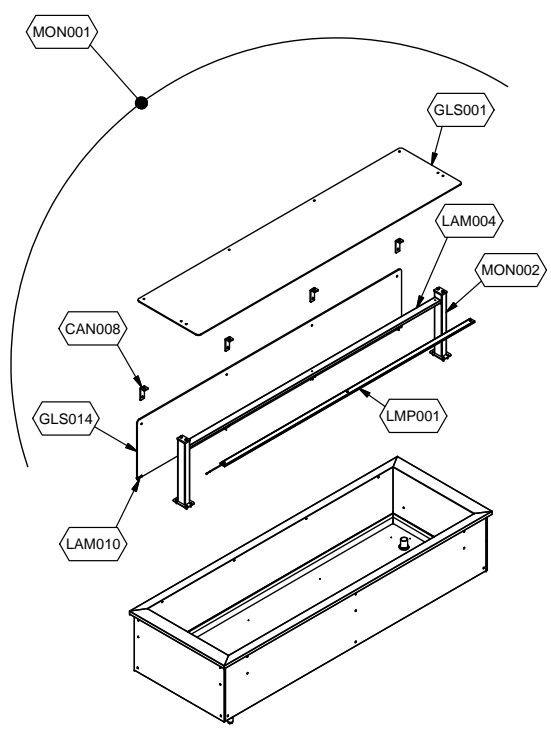

Kühlung Büffet-Element

Artikel-Nr. 651116 (9DRBL6FIF0A91 / SOUL SERVICE BLUE 6)

Explosionszeichnung / Ersatzteile

Bitte bei Ersatzteilbestellung immer Artikelnummer und Seriennummer mit angeben!

Cod. ESP361

Denominazione: SOUL SERVICE BLUE 5-6 INCORPORATO

Data: 15/04/13

INDICE DI MODIFICA: 00

	PARAM.	OPTIONAL
--	--------	----------

SCE001

TAR001

OPT

Code	Description	Notes
73688958	FULL EVAPORATOR KIT	5
74837150	FAN PROTECTION FILTER	2
74837154	FAN PROTECTION FILTER	2
74700708	LIQUID RECEIVER	2
74702120	FIXES GLASS	
74865592	COMPRESSOR	4
74837119	CONDENSER	5
74867088	COMPRESSOR ELECTRICAL PARTS	2
74839108	EVAPORATOR	5
74845180	FAN	2
74845036	TANGENTIAL FAN	2
72538628	SUPERSTRUCTURE TOP GLASS	
72538778	FRONTAL GLASS	
74847198	EVAPORATOR GRID	
74742008	MAIN ON/OFF SWITCH	2
74742017	LIGHT ON/OFF SWITCH	2
75956088	POWER RELAY	2
72539285	CONDENSING UNIT SUPPORT	
72539289	CONDENSING UNIT GRID	
72539088	LED LIGHTING COVERING	
72539398	EVAPORATOR COVERING	
72538578	EVAPORATOR FRONT AIR-CONVEYOR	
72538678	EVAPORATOR REAR AIR-CONVEYOR	
74707262	WELL TRAY	
72557114	GLASS SUPPORT	
72539488	PANS SUPPORTS	
72539048	LED LIGHTING	
73669068	SUPERSTRUCTURE	
72539070	SUPERSTRUCTURE SIDE SUPPORT	
SC850	ELECTRICAL WIRING	1
73670196	DRIER FILTER	2
RIF.TAR.B05	CONTROLLER PRESETTING SERVICE	1
74700881	UNSETTED ELECTRONIC CONTROLLER	1
74700916	PROBE	1

Cod. ESP361

Denominazione: SOUL SERVICE BLUE 5-6 INCORPORATO

Data: 15/04/13

INDICE DI MODIFICA: 00

	PARAM.	OPTIONAL
--	--------	----------

SCE001

TAR001

OPT