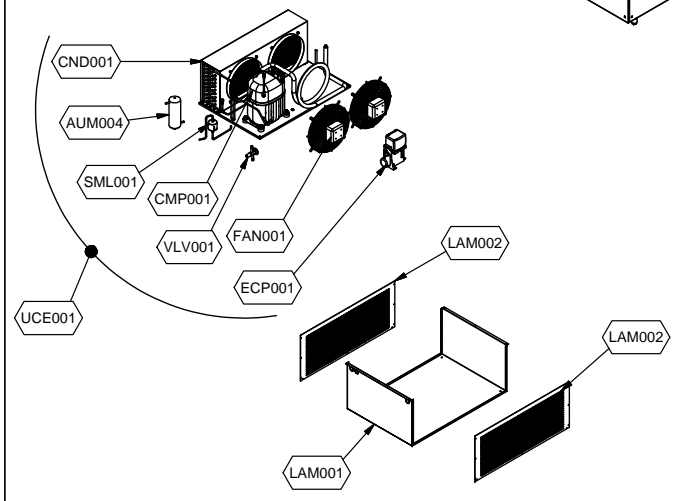

Kühlung Büffet-Element

Artikel-Nr. 651116 (9DRBL6FIF0A91 / SOUL SERVICE BLUE 6)

Explosionszeichnung / Ersatzteile

Bitte bei Ersatzteilbestellung immer Artikelnummer und Seriennummer mit angeben!

Cod. ESP361

Denominazione: SOUL SERVICE BLUE 5-6 INCORPORATO

Data: 15/04/13

INDICE DI MODIFICA: 00

	PARAM.	OPTIONAL
--	--------	----------

SCE001

TAR001

OPT

Code	Description	Notes
73688958	FULL EVAPORATOR KIT	5
74837150	FAN PROTECTION FILTER	2
74837154	FAN PROTECTION FILTER	2
74700708	LIQUID RECEIVER	2
74702120	FIXES GLASS	
74865592	COMPRESSOR	4
74837119	CONDENSER	5
74867088	COMPRESSOR ELECTRICAL PARTS	2
74839108	EVAPORATOR	5
74845180	FAN	2
74845036	TANGENTIAL FAN	2
72538628	SUPERSTRUCTURE TOP GLASS	
72538778	FRONTAL GLASS	
74847198	EVAPORATOR GRID	
74742008	MAIN ON/OFF SWITCH	2
74742017	LIGHT ON/OFF SWITCH	2
75956088	POWER RELAY	2
72539285	CONDENSING UNIT SUPPORT	
72539289	CONDENSING UNIT GRID	
72539088	LED LIGHTING COVERING	
72539398	EVAPORATOR COVERING	
72538578	EVAPORATOR FRONT AIR-CONVEYOR	
72538678	EVAPORATOR REAR AIR-CONVEYOR	
74707262	WELL TRAY	
72557114	GLASS SUPPORT	
72539488	PANS SUPPORTS	
72539048	LED LIGHTING	
73669068	SUPERSTRUCTURE	
72539070	SUPERSTRUCTURE SIDE SUPPORT	
SC850	ELECTRICAL WIRING	1
73670196	DRIER FILTER	2
RIF.TAR.B05	CONTROLLER PRESETTING SERVICE	1
74700881	UNSETTED ELECTRONIC CONTROLLER	1
74700916	PROBE	1

Cod. ESP361

Denominazione: SOUL SERVICE BLUE 5-6 INCORPORATO

Data: 15/04/13

INDICE DI MODIFICA: 00

	PARAM.	OPTIONAL
--	--------	----------

SCE001

TAR001

OPT