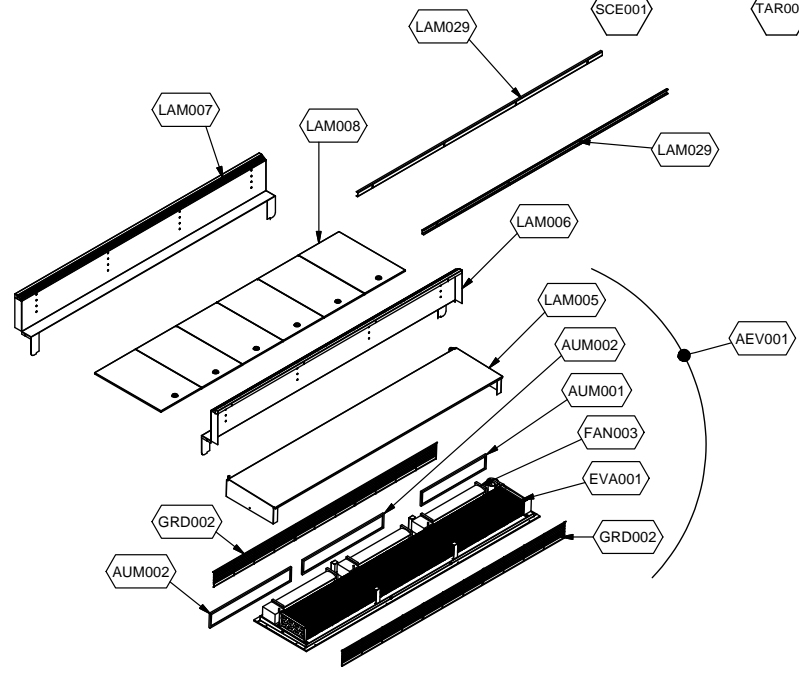

Kühlung Büffet-Element

Artikel-Nr. 651116 (9DRBL6FIF0A91 / SOUL SERVICE BLUE 6)

Explosionszeichnung / Ersatzteile

Bitte bei Ersatzteilbestellung immer Artikelnummer und Seriennummer mit angeben!

Cod. ESP361

Denominazione: SOUL SERVICE BLUE 5-6 INCORPORATO

Data: 15/04/13

INDICE DI MODIFICA: 00

	PARAM.	OPTIONAL
--	--------	----------

SCE001

TAR001

OPT

Code	Description	Notes
73688958	FULL EVAPORATOR KIT	5
74837150	FAN PROTECTION FILTER	2
74837154	FAN PROTECTION FILTER	2
74700708	LIQUID RECEIVER	2
74702120	FIXES GLASS	
74865592	COMPRESSOR	4
74837119	CONDENSER	5
74867088	COMPRESSOR ELECTRICAL PARTS	2
74839108	EVAPORATOR	5
74845180	FAN	2
74845036	TANGENTIAL FAN	2
72538628	SUPERSTRUCTURE TOP GLASS	
72538778	FRONTAL GLASS	
74847198	EVAPORATOR GRID	
74742008	MAIN ON/OFF SWITCH	2
74742017	LIGHT ON/OFF SWITCH	2
75956088	POWER RELAY	2
72539285	CONDENSING UNIT SUPPORT	
72539289	CONDENSING UNIT GRID	
72539088	LED LIGHTING COVERING	
72539398	EVAPORATOR COVERING	
72538578	EVAPORATOR FRONT AIR-CONVEYOR	
72538678	EVAPORATOR REAR AIR-CONVEYOR	
74707262	WELL TRAY	
72557114	GLASS SUPPORT	
72539488	PANS SUPPORTS	
72539048	LED LIGHTING	
73669068	SUPERSTRUCTURE	
72539070	SUPERSTRUCTURE SIDE SUPPORT	
SC850	ELECTRICAL WIRING	1
73670196	DRIER FILTER	2
RIF.TAR.B05	CONTROLLER PRESETTING SERVICE	1
74700881	UNSETTED ELECTRONIC CONTROLLER	1
74700916	PROBE	1

Cod. ESP361

Denominazione: SOUL SERVICE BLUE 5-6 INCORPORATO

Data: 15/04/13

INDICE DI MODIFICA: 00

	PARAM.	OPTIONAL
--	--------	----------

SCE001

TAR001

OPT