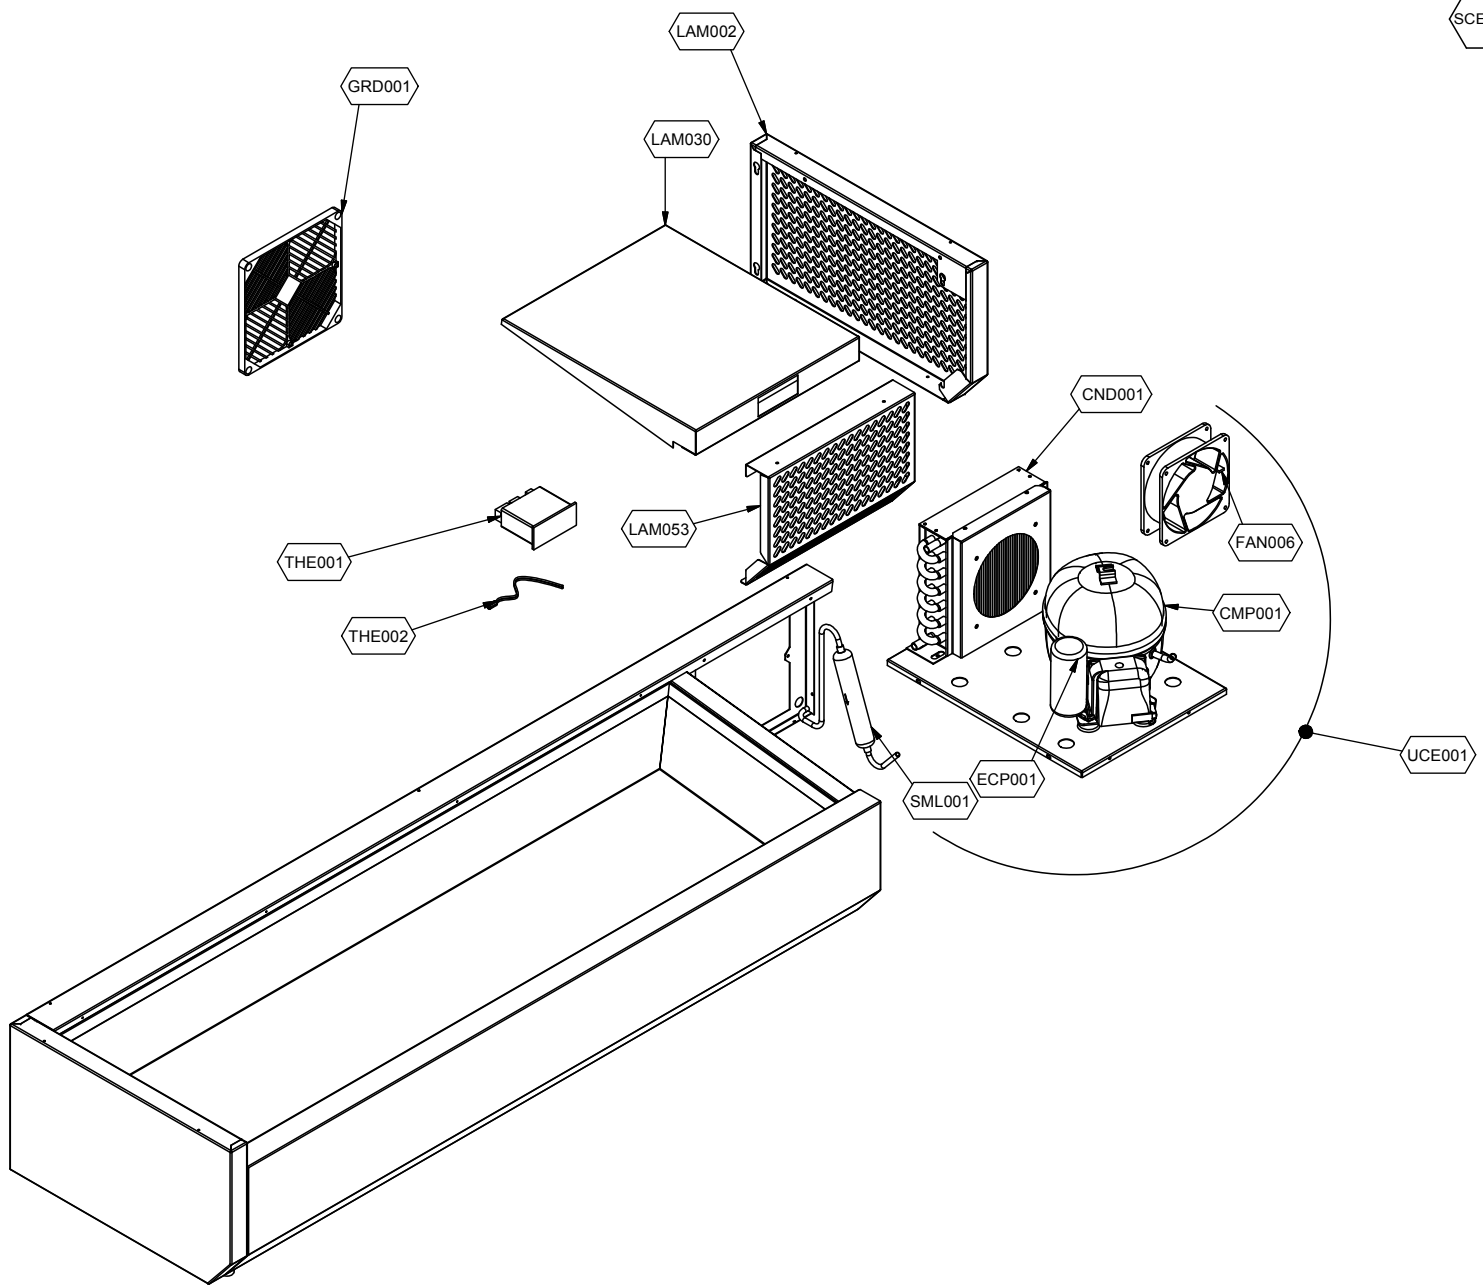

PARAM.	OPTIONAL
SCE001	TAR001	OPT