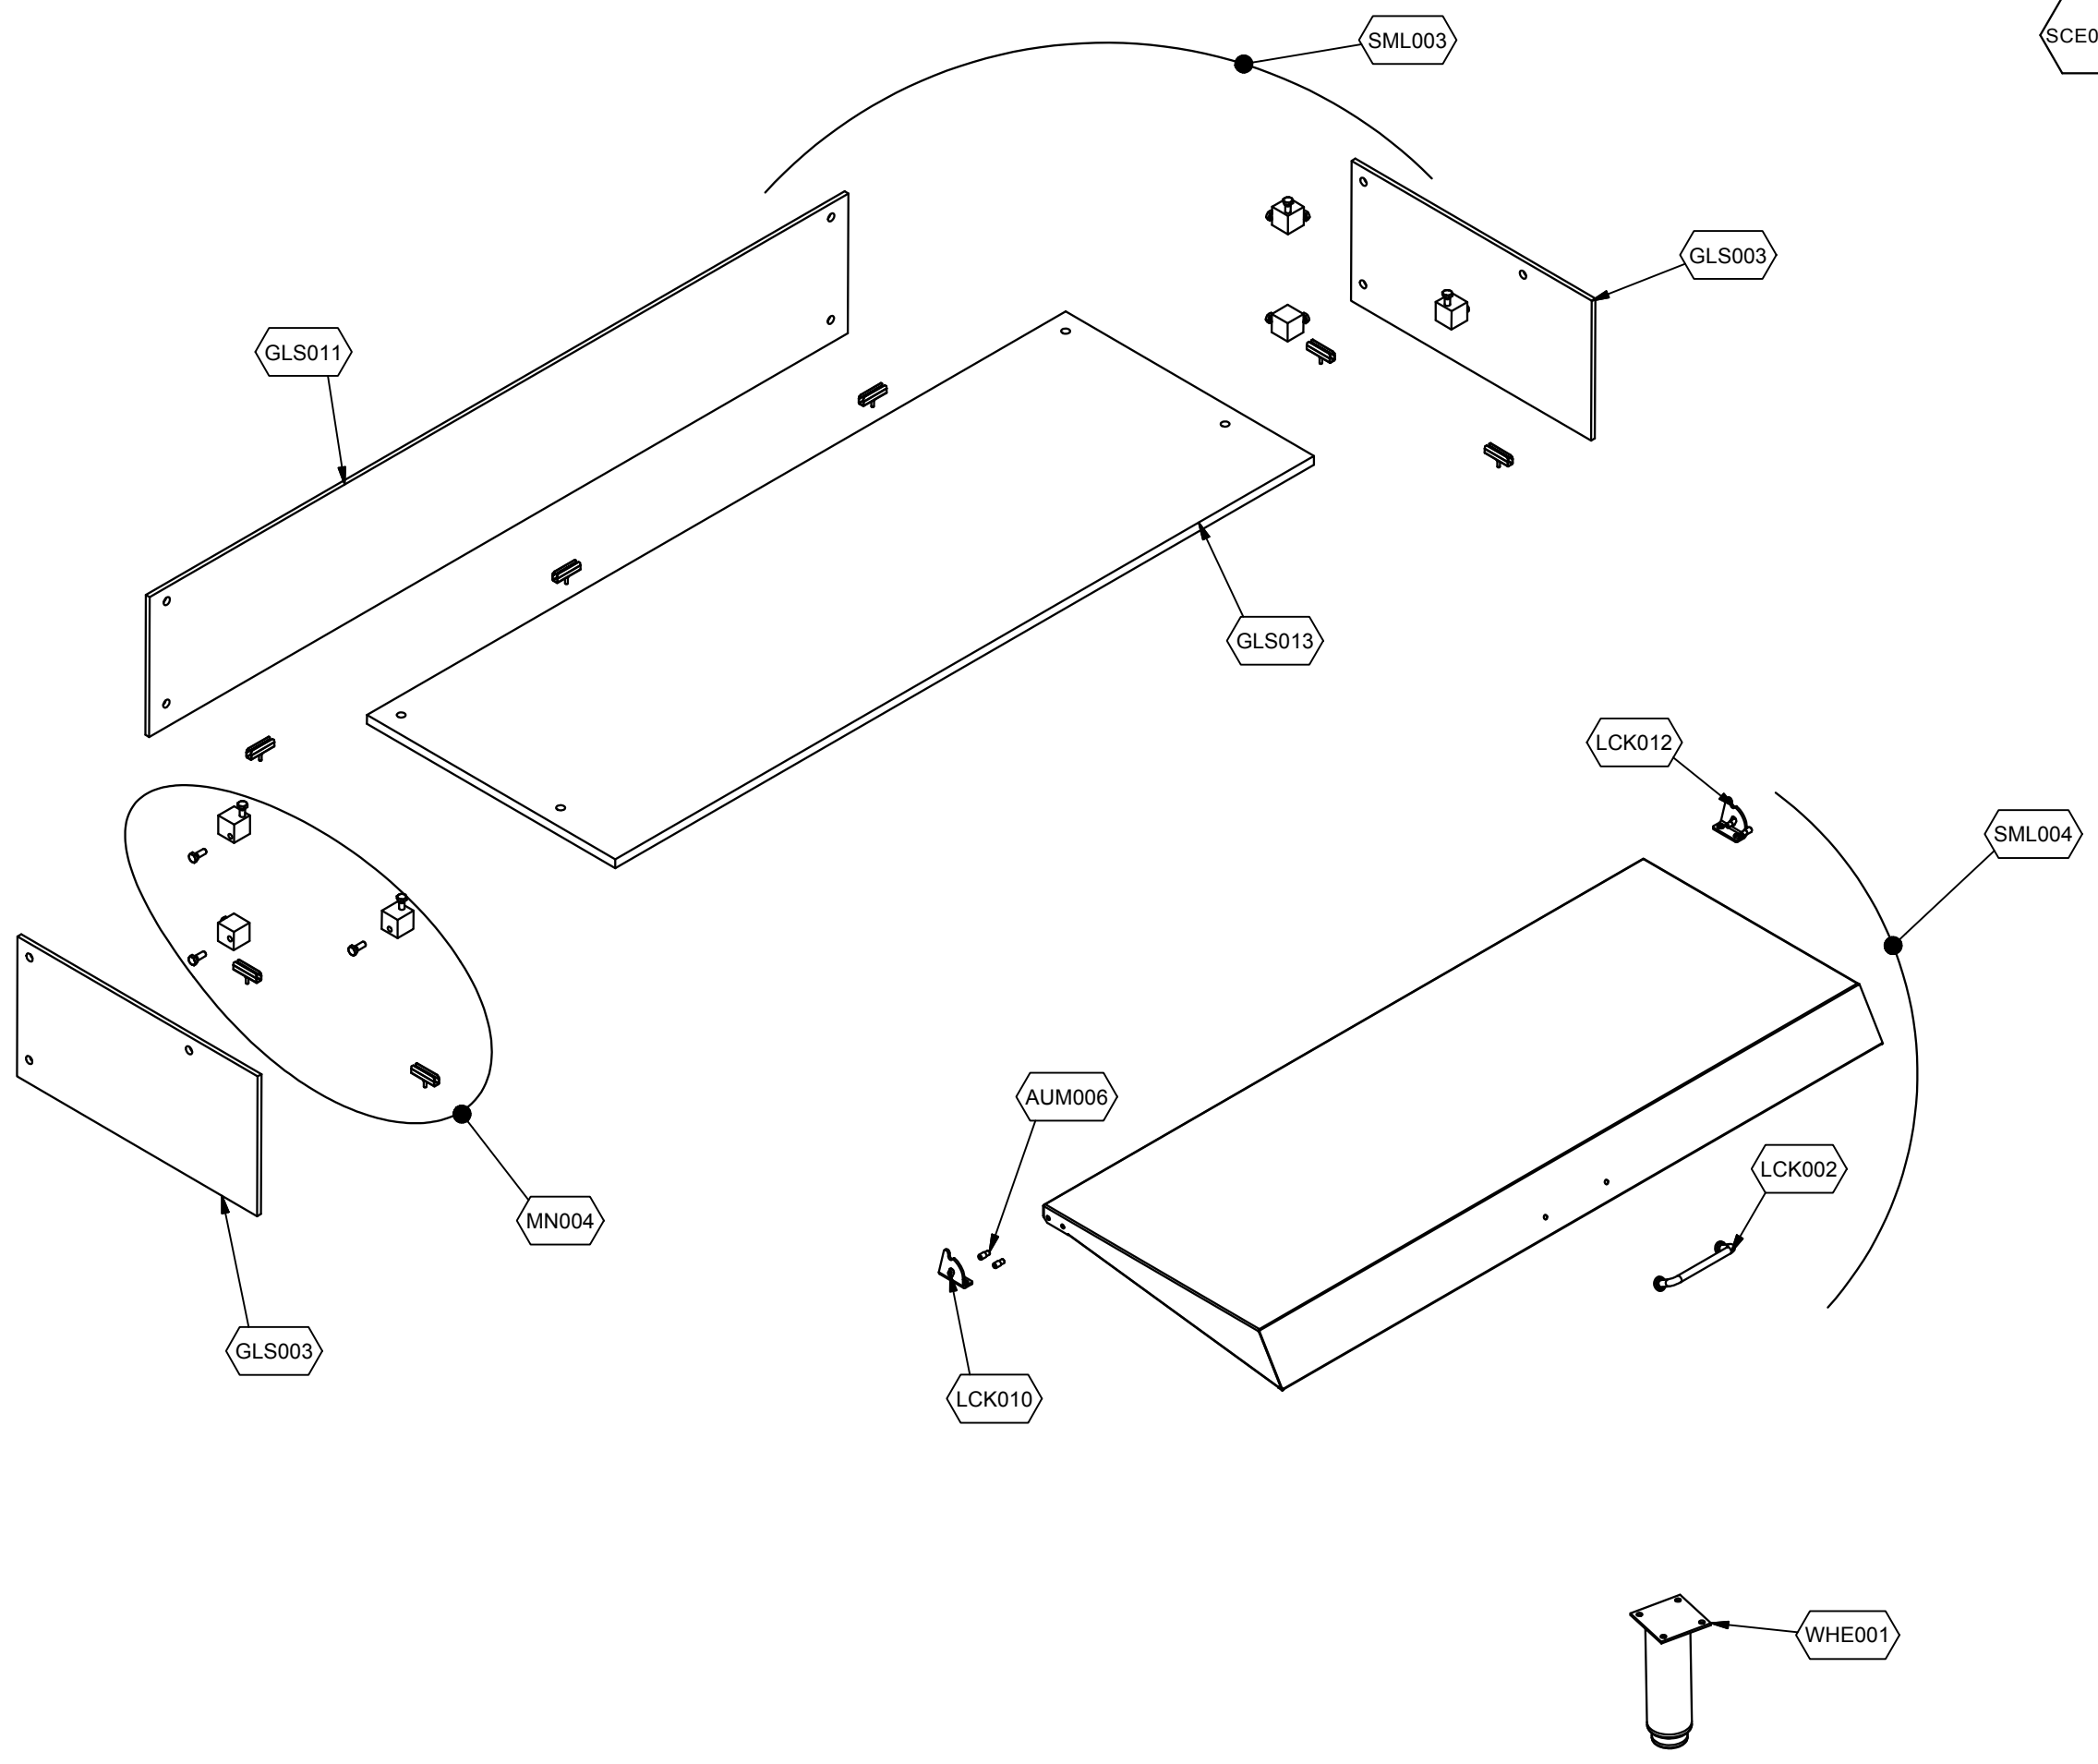

cookmax+

start!

Kühlung Kühl-Aufsatzvitrine mit Edelstahldeckel

Artikel-Nr.
554034 (7VS11G3K4AP01 / VRS1100K)

Explosionszeichnung / Ersatzteile

Bitte bei Ersatzteilbestellung immer Artikelnummer und Seriennummer mit angeben!

	PARAM.	OPTIONAL
		
SCE001	TAR001	OPT

Cod. OPT005

Denominazione: OPTIONAL VRS

Data: 00

INDICE DI MODIFICA: 00

PARAM.

OPTIONAL

SCE001

TAR001

OPT

Exploded View

Validity: 08/04/2016

7VS11G3K4AA01	REFR. SPRING GN 1/3 1100 C.INOX
ESP320	VETRINE VRS +2/+7°C

Ref. Drawing	Code	Description
CMP001	74865722	COMPR. EMT6152GK CSIR 230V/50HZ R404A
CND001	74837052	CONDENS.155X44XH183 7TX2R PA4MM VRK SA
ECP001	74867008	PARTI ELETTR.COMPR.EMT6152GK CSIR
FAN006	74847159	VENT.ADDA AA1282HB-AT 230V 50/60HZ 16W
GRD001	74846534	GRIGLIA PLASTICA COND.VRK
LAM002	72610806	LAM.TESTATA DX VRS 1/3
LAM030	72610810	LAM.COPERTURA MOTORE VRS 1/3
LAM053	72610800	LAM.CRUSCOTTO VRS 1/3
SCE001	SC895	SCHEMA ELETTRICO VRS SPRING
SML001	73670238	ASS.FILTRO VRK/VRS
TAR001	RIF.TAR.M03	PARAMETRI VASCH.REFR.SPRING. VRS
THE001	74700776	CENTRALINA EV3B33N7PXR02 230V 50/60 30A
THE002	74700917	SONDA NTC IKE 1.5MT -50/+105°
UCE001	74861900	UCE EMT6152GK R404A VRS 1/3 230/50

Optional Exploded View

Validity: 08/04/2016

7VS11G3K4AA01	REFR. SPRING GN 1/3 1100 C.INOX
OPT023	ESPLOSO ACCESSORI VRS

Ref. Drawing	Code	Description
AUM006	72553650	PERNO COPERCHIO SX 60 TT
LCK002	74701598	MANIGLIA CROM.25*104*8
LCK010	72553677	CERNIERA SX COPERC.PIEG. SX TT
LCK012	72553676	CERNIERA DX COPERC.PIEG. SX TT
SML004	71379580	ASS.COPERCHIO VRK 1100 1/1