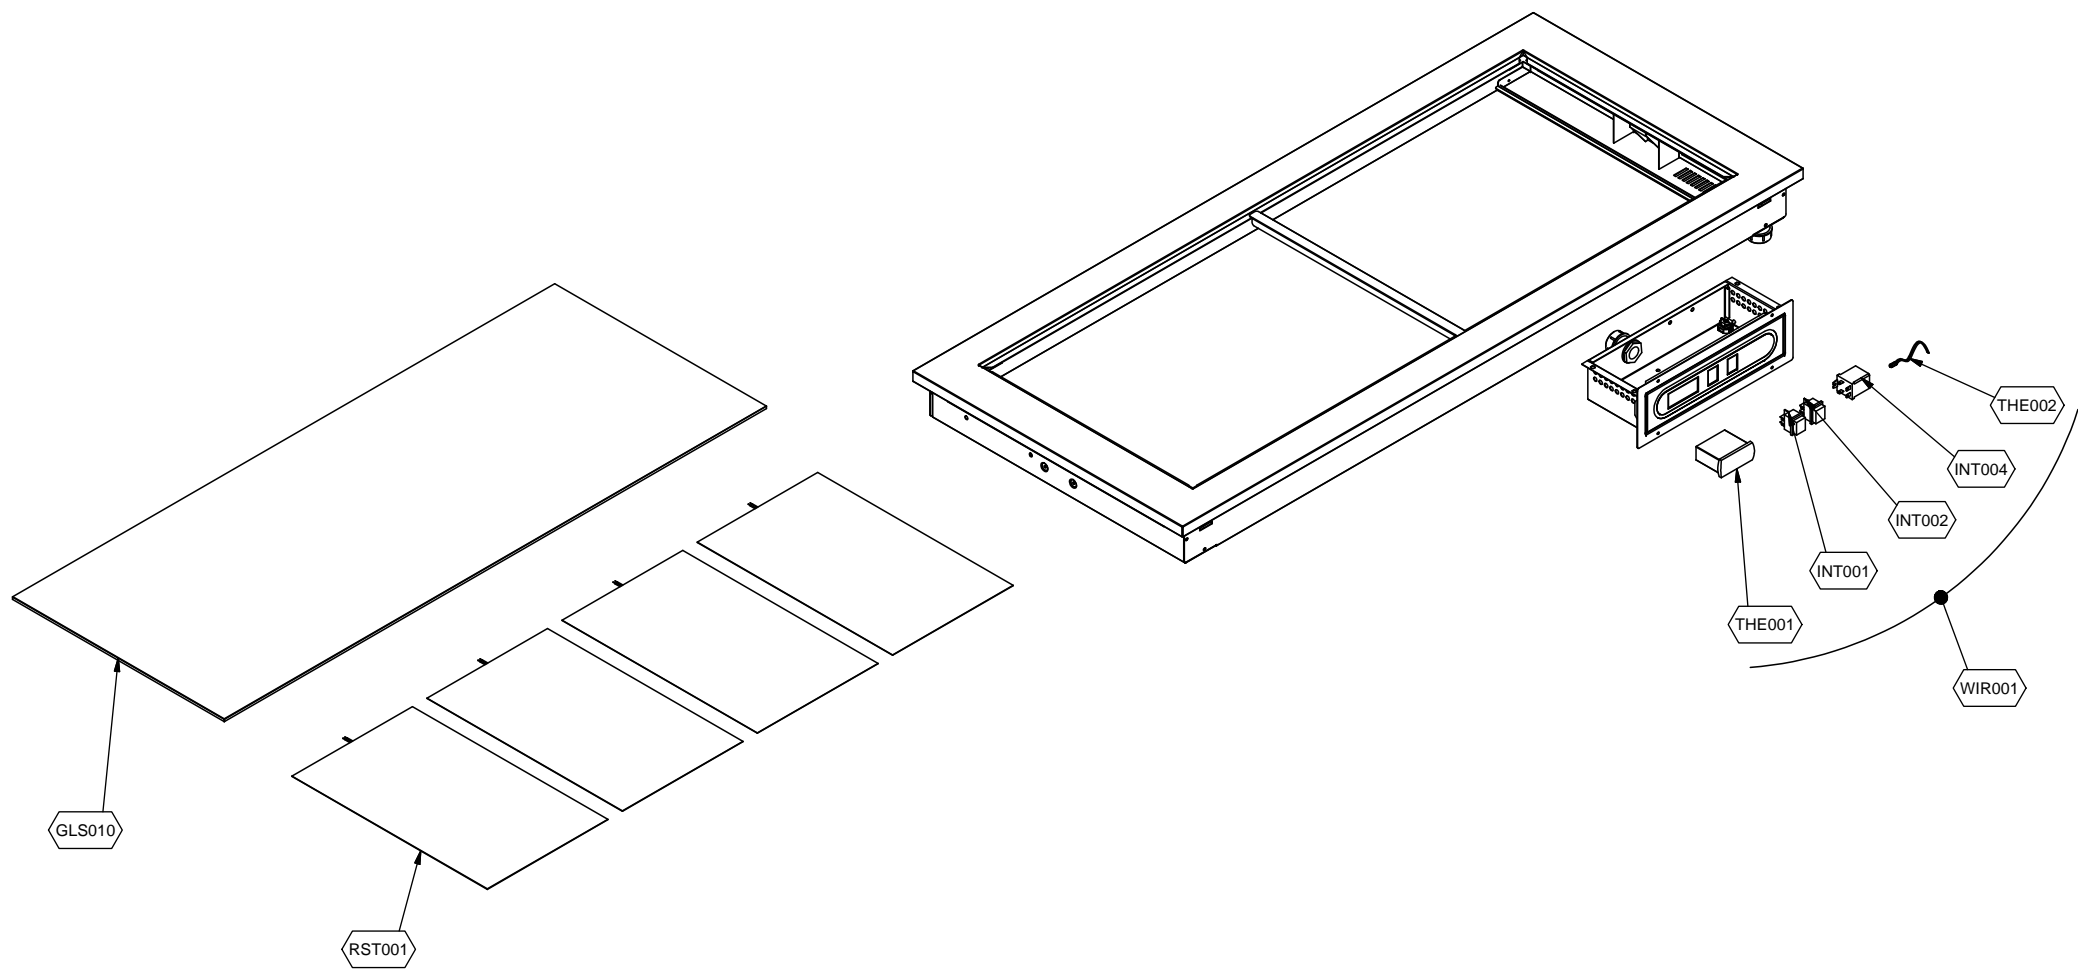

cookmax+

start!

Kühlung Drop-in Element Ceran-Platte, beheizt

Artikel-Nr.
90651124 (9DRBR2CEN0A01 / SO-BROWN2)

Explosionszeichnung / Ersatzteile

Bitte bei Ersatzteilbestellung immer Artikelnummer und Seriennummer mit angeben!

Exploded View

Validity: 08/04/2016

9DRBR2CEN0A01	SOUL BROWN 2 PIANO RISC.VT SENZA SOV.
ESP038	SOUL BROWN

Ref. Drawing	Code	Description
GLS010	74776680	CR.VETROC.PIASTRA BROWN 2/1 DROP-IN
INT001	74742008	INT.NERO ON-OFF 16A SH JS-608FA-O-B-6
INT002	74742017	INTERR.ARANC.LAMP 16A B418C1H1X0000 MOLV
INT004	75956088	RELE FINDER 30A 65-31 230V 50-60HZ
RST001	70259094	RES.ADES.SIL.290*470 285W+TERM.DROP-IN
SCE001	SC852	SCHEMA ELETTRICO ESSENCE HOT
TAR001	RIF.TAR.B03	PARAMETRI DROPIN & BUFFET BROWN
THE001	74700897	CENTRALINA EASY CAREL 130°C PJEZS2P000
THE002	74700899	SONDA NTC 50K HT 130°C NTC030HT00
WIR001	73669842	ASS.Q.E BUFFET ESSENCE HOT SECCO