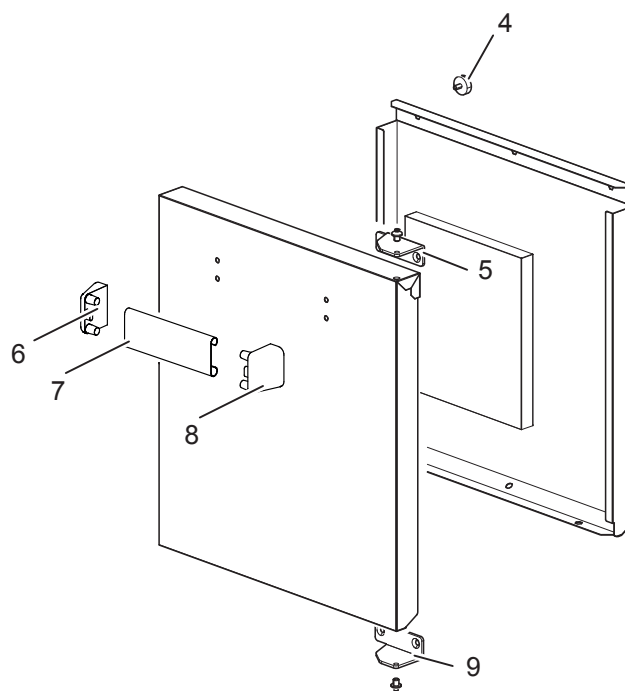

1	186161	GRIGLIA CAMINO GRILLE POUR CHEMINÉE KAMINROST CHIMNEY GRILL	
2	RIC0004902	CASSETTO OLIO COMPLETO TIROIR POUR L'HUILE COMPLET KOMPLETTE OELSCHIEBER OIL DRAWER COMPLETE	
3	186967	PIANO COTTURA LISCIO PLAN DE CUISSON LISSE GLATTBRATTPLATTE SMOOTH PLATE	
4	186968	PIANO COTTURA LISCIO CROMATO PLAN DE CUISSON LISSE CHROME' GLATT/VERCHROMEDBRATTPLATTE SMOOTH CHROMED PLATE	
5	186969	PLACCA PLAN DE CUISSON PLATTE WORK PLANE	
8	186710 <i><u>Recommended spare parts</u></i>	ANELLO MANOPOLA TERMOSTATO RING THERMOSTAT KLEBERING KNEBEL THERMOSTAT THERMOSTAT RING	
9	168878 <i><u>Recommended spare parts</u></i>	CORPO MANOPOLA COMMUTATORE POIGNEE COMMUTATEUR UMSCHALTER-KNOPFKOERPER COMMUTATOR KNOB	