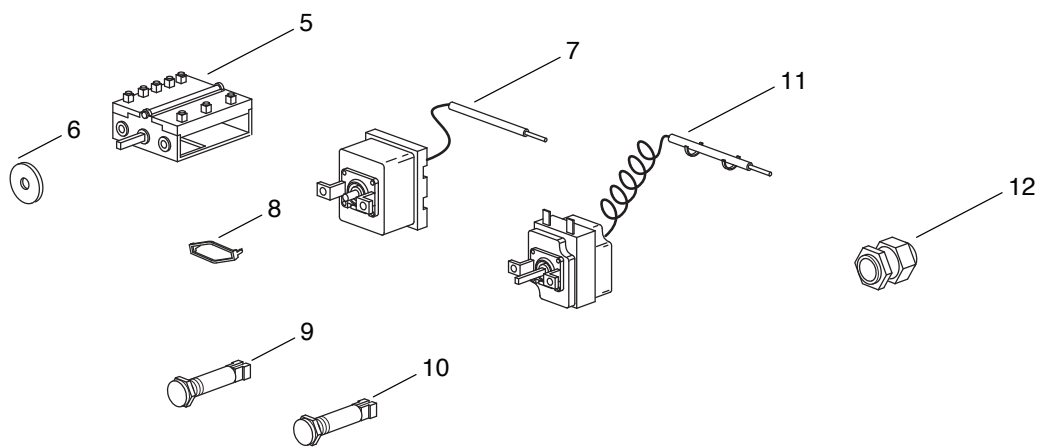

Listino componenti per pagina 3

1	187510 <i><u>Recommended spare parts</u></i>	RESISTENZA 1,65KW RESISTANCE 1,65KW HEIZKÖRPER 1,65KW HEATING ELEMENT 1,65KW	
2	PACU700683	SQUADRETTA PLAQUE WINKEL PLATE	
3	165104	PANNELLO ISOLANTE PANNEAU ISOLANT ISOLIERUNGSPANEL INSULATING PANEL	
5	RTBF900007 <i><u>Recommended spare parts</u></i>	COMMUTATORE COMMUTATEUR TAKTSCHALTER COMMUTATOR	
6	RTCU800185 <i><u>Recommended spare parts</u></i>	GUARNIZIONE ASTA COMMUTATORE JOINT POUR BARRE DU COMMUTATEUR DICHTUNG WELLE TAKTSCHALTER GASKET FOR COMMUTATOR ROD	
7	RTCU600067 <i><u>Recommended spare parts</u></i>	TERMOSTATO DI LAVORO THERMOSTAT DE TRAVAIL ARBEITSTHERMOSTAT WORKING THERMOSTAT	
8	RTBF900037 <i><u>Recommended spare parts</u></i>	STAFFA BASSA COMMUTATORE/TERMOSTATO CROCHET POUR COMMUTATEUR/THERMOSTAT UNTERER HALTEBUEGEL UMSCHALTER/THERMOSTAT LOW BRACKET COMMUTATOR/THERMOSTAT	
9	166465 <i><u>Recommended spare parts</u></i>	LAMPADINA SPIA VERDE LAMPE TEMOIN VERTE GRUNE KONTROLLEUCHTE GREEN WARNING LIGHT	
10	166466 <i><u>Recommended spare parts</u></i>	LAMPADINA SPIA ARANCIONE LAMPE DE SIGNALATION ORANGE ORANGE KONTROLLEUCHTE ORANGE LAMP LIGHT	
11	RTCU800152 <i><u>Recommended spare parts</u></i>	TERMOSTATO DI SICUREZZA THERMOSTAT DE SECURITE SICHERHEITSTHERMOSTAT SAFETY THERMOSTAT	
12	RTBF700021	F/CAVO PG16 SERRE CABLE PG16 KABELDURCHFÜHRUNG PG16 CHOCK PG16