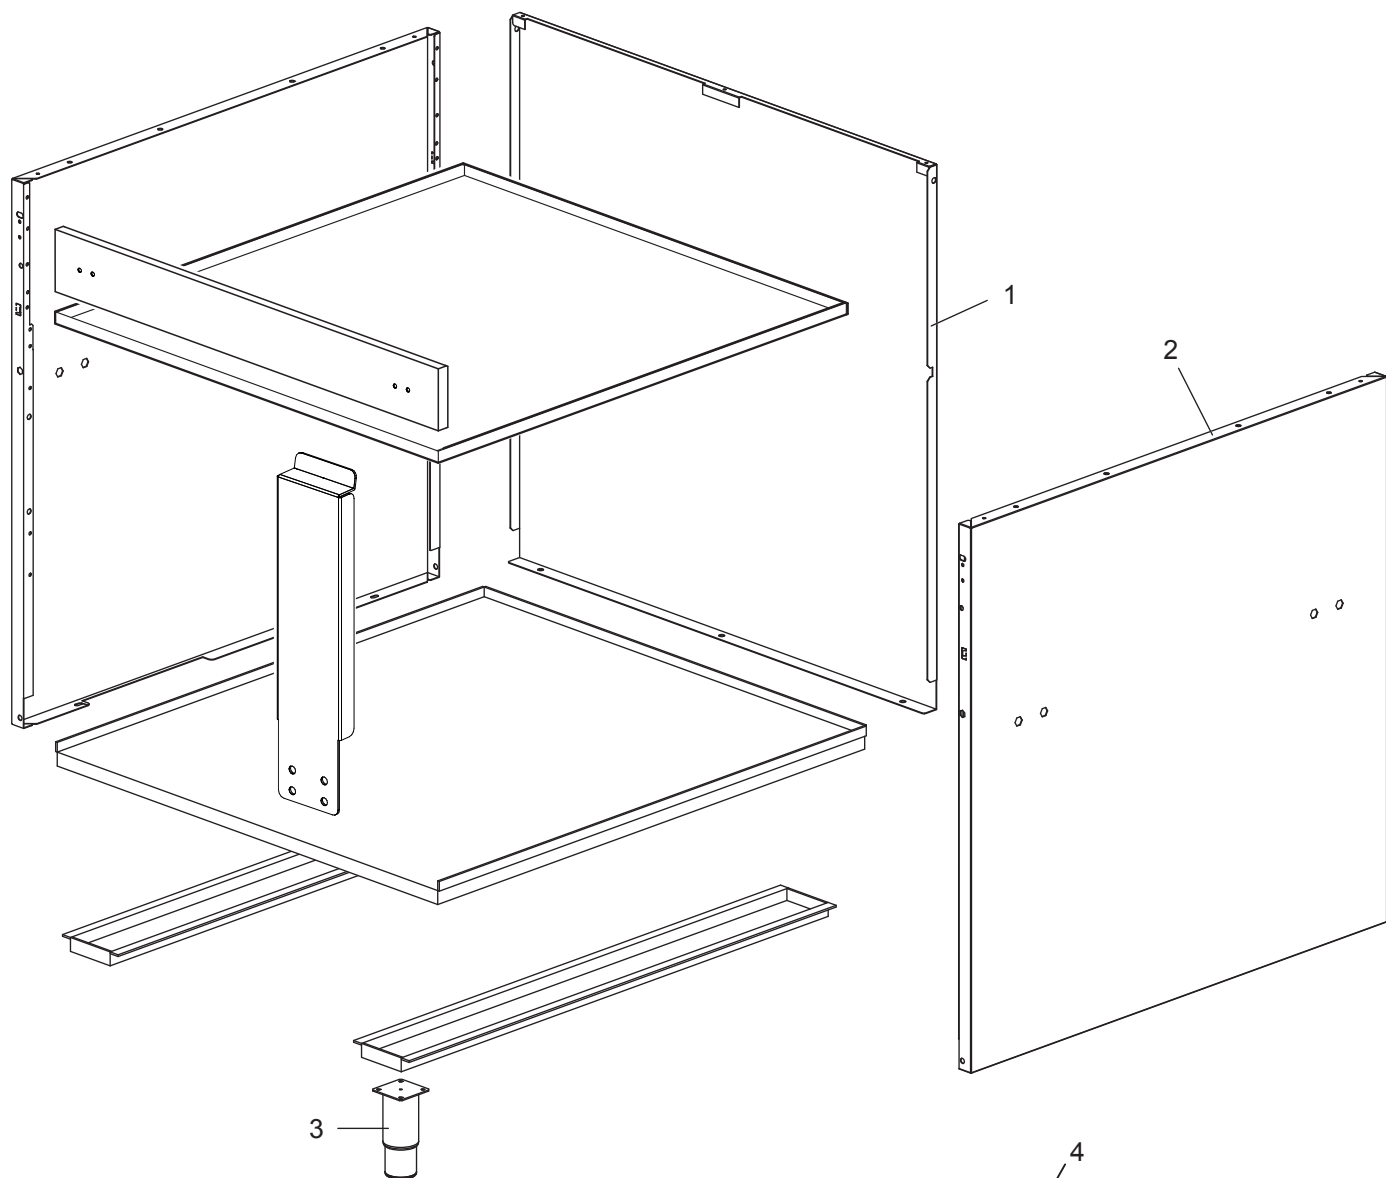

Listino componenti per pagina 2

1	167248	POSTERIORE ARRIERE RÜCKWAND BACK SIDE	
2	173523	FIANCO TOLE LATERAL SEITENWAND LATERAL SIDE	
3	RTCU700277	PIEDE PIED FUSS FOOT	
4	181529	ATTACCO MAGNETICO AIMANT MAGNET DOOR MAGNET	
5	176894	CERNIERA SX CHARNIERE PORTE GAUCHE KOMPLETTER SCHARNIERBLOCK LEFT HINGE DOOR	
7	160739	MANIGLIA MANETTE HANDGRIFF HANDLE	
9	176895	CERNIERA DX CHARNIERE PORTE DROITE KOMPLETTER SCHARNIERBLOCK RIGHT HINGE DOOR	
10	RIC0004738	GRUPPO PORTA ARMADIO PORTE D'ARMOIRE COMPLETE KOMPLETTE SCHRANKTUER CABINET DOOR COMPLETE