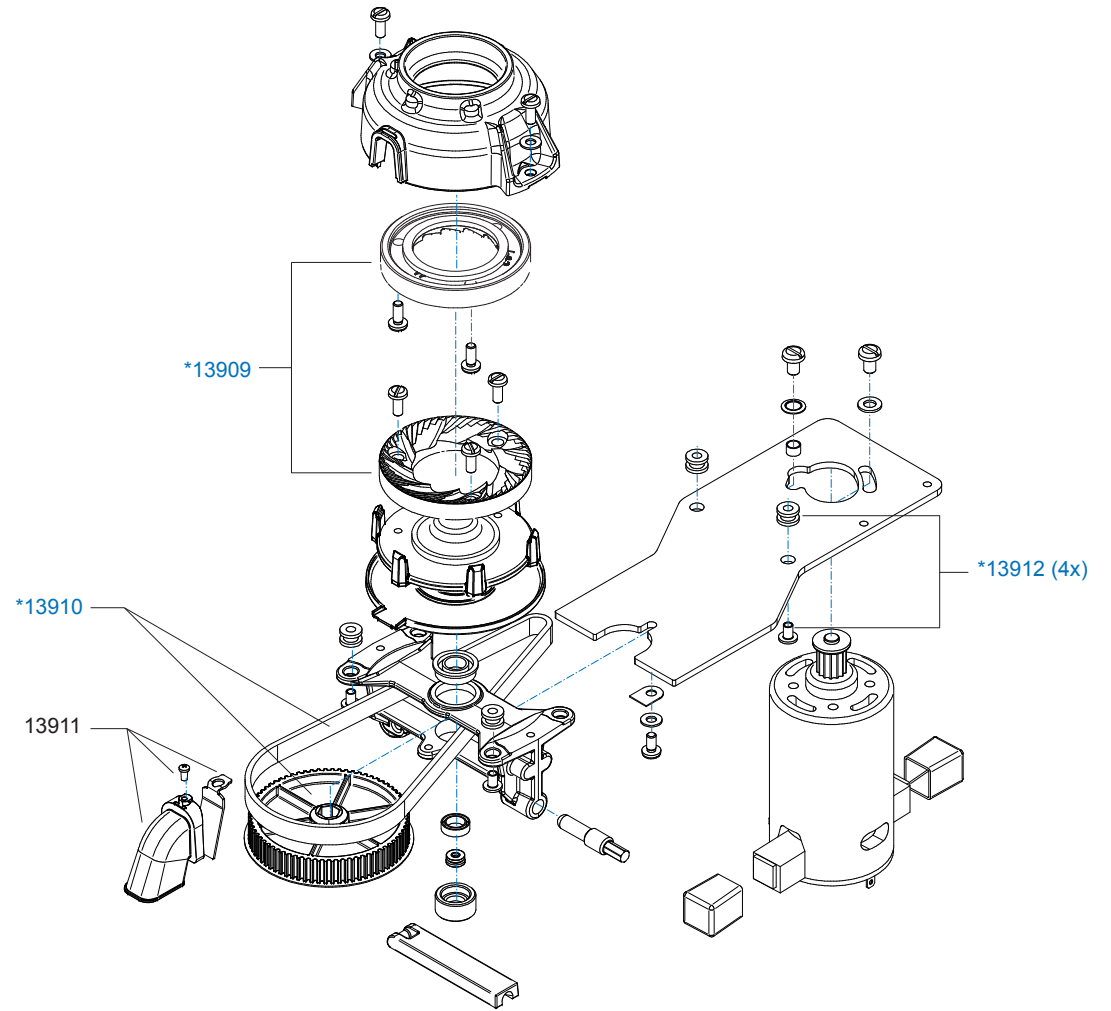

* Recommended Spare Part

Type : OptiFresh Bean 1
 Artikelnummer : 10800

From mach. nr. : 4S 26736
 Date : 10-2009

Page : 5-8
 Rev. :

Drawer : RLF
 Date : 10-11-2009

Rated voltage : 1N~ 220-240V 50-60Hz 2300W

Spare Parts Info

Animo®

www.animo.eu

* Recommended Spare Part

Type : OptiFresh Bean 1
 Artikelnummer : 10800

From mach. nr. : 4S 26736
 Date : 10-2009

Page : 6-8
 Rev. :

Drawer : RLF
 Date : 10-11-2009