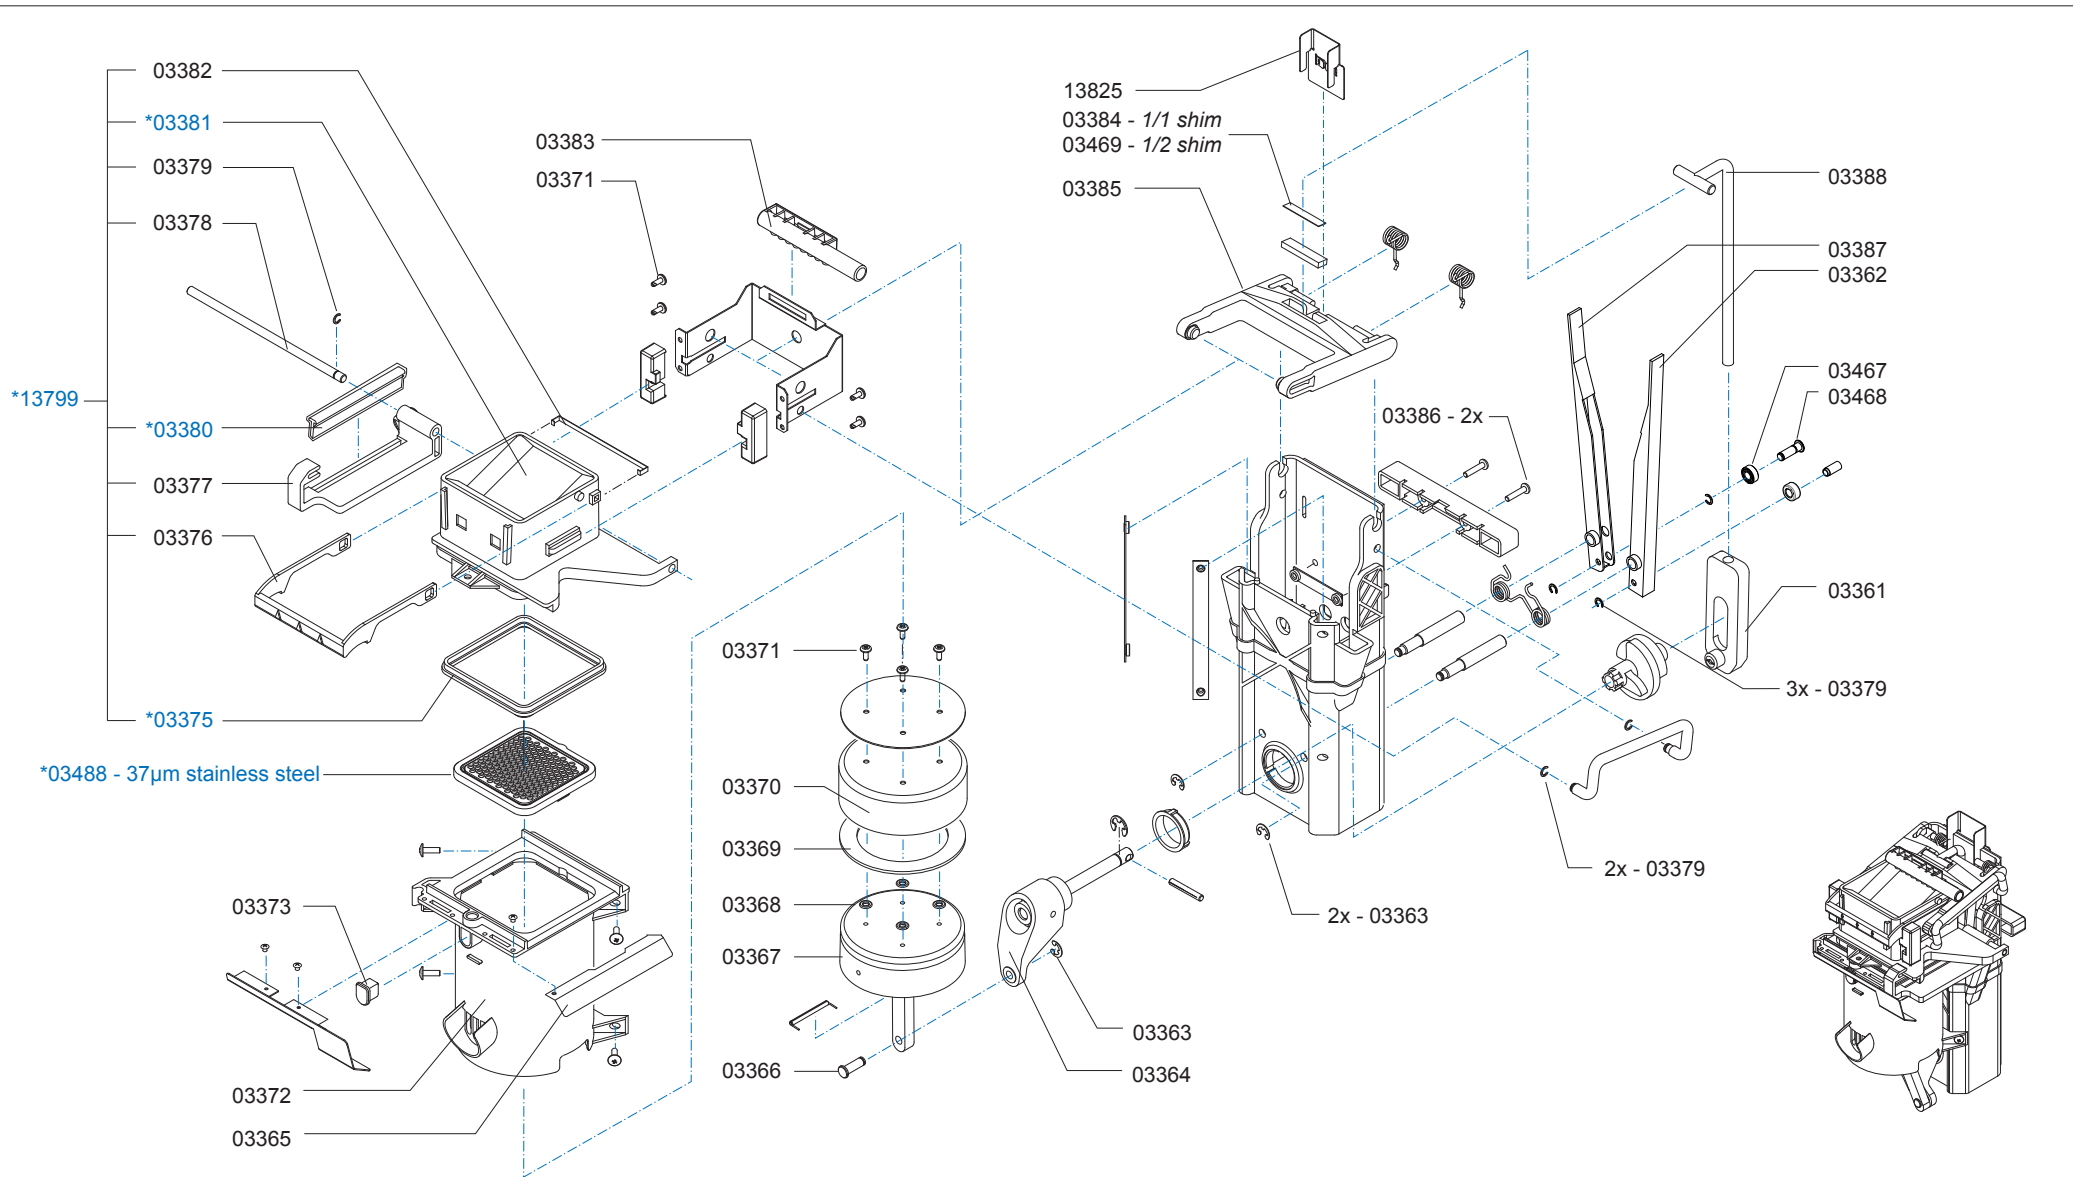

* Recommended Spare Part

Type : OptiFresh Bean 1	From mach. nr. : 4S 26736	Page : 7-8	Drawer : RLF
Artikelnummer : 10800	Date : 10-2009	Rev. :	Date : 10-11-2009
Rated voltage : 1N~ 220-240V 50-60Hz 2300W	Spare Parts Info	Animo®	www.animo.eu