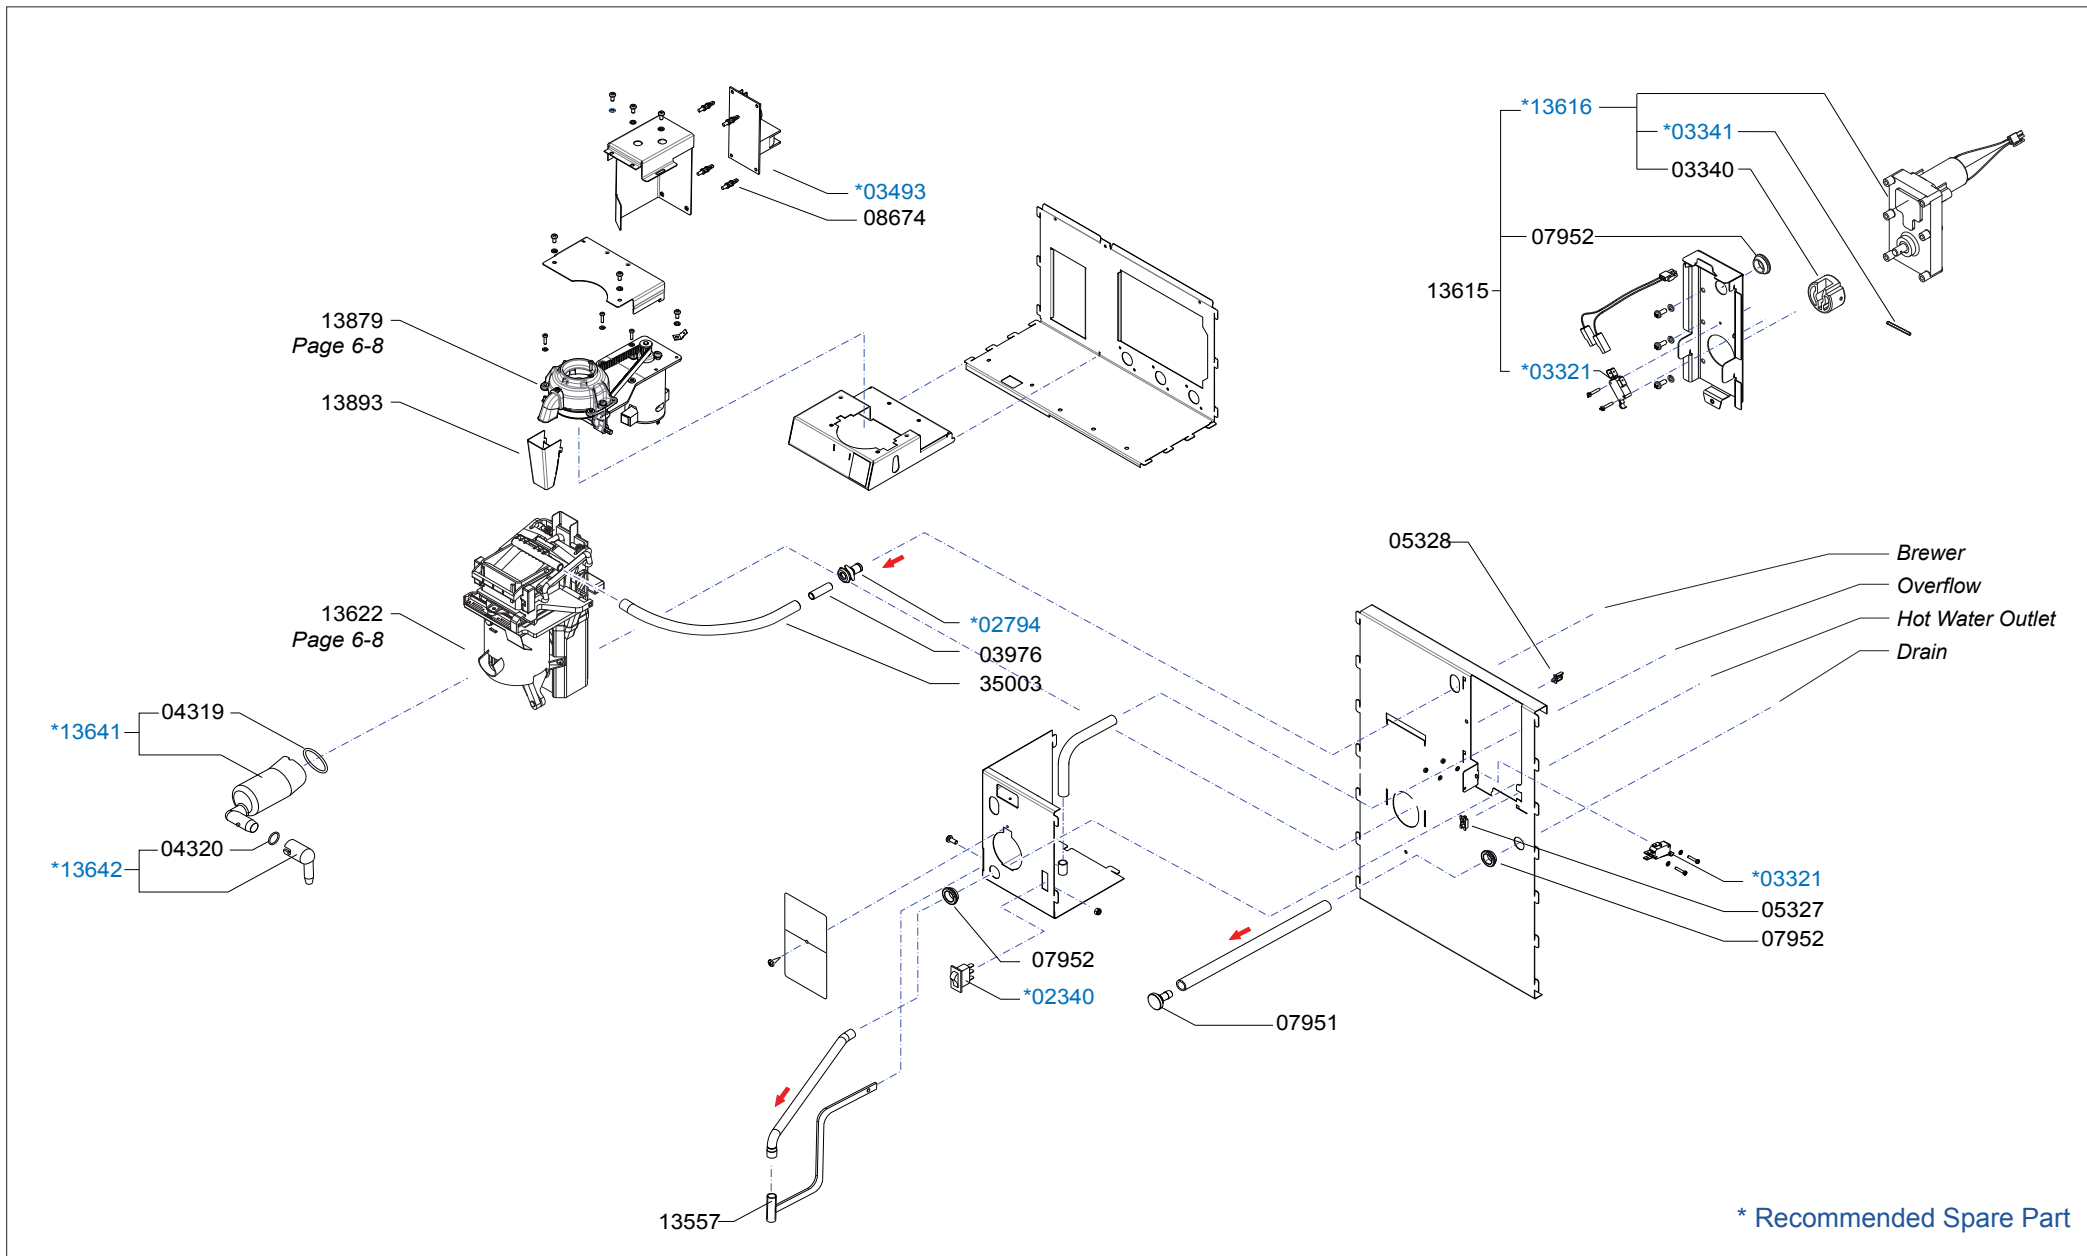

* Recommended Spare Part

Type : OptiFresh Bean 1
 Artikelnummer : 10800

From mach. nr. : 4S 26736
 Date : 10-2009

Page : 1-8
 Rev. :

Drawer : RLF
 Date : 10-11-2009

Rated voltage : 1N~ 220-240V 50-60Hz 2300W

Spare Parts Info

Animo[®]

www.animo.eu

Type : OptiFresh Bean 1	From mach. nr. : 4S 26736	Page : 2-8	Drawer : RLF
Artikelnummer : 10800	Date : 10-2009	Rev. :	Date : 10-11-2009
Rated voltage : 1N~ 220-240V 50-60Hz 2300W	Spare Parts Info	Animo®	www.animo.eu

Type : OptiFresh Bean 1	From mach. nr. : 4S 26736	Page : 3-8	Drawer : RLF
Artikelnummer : 10800	Date : 10-2009	Rev. :	Date : 10-11-2009
Rated voltage : 1N~ 220-240V 50-60Hz 2300W	Spare Parts Info	Animo®	www.animo.eu

* Recommended Spare Part

Type : OptiFresh Bean 1
 Artikelnummer : 10800

From mach. nr. : 4S 26736
 Date : 10-2009

Page : 8-8
 Rev. :

Drawer : RLF
 Date : 10-11-2009

Rated voltage : 1N~ 220-240V 50-60Hz 2300W