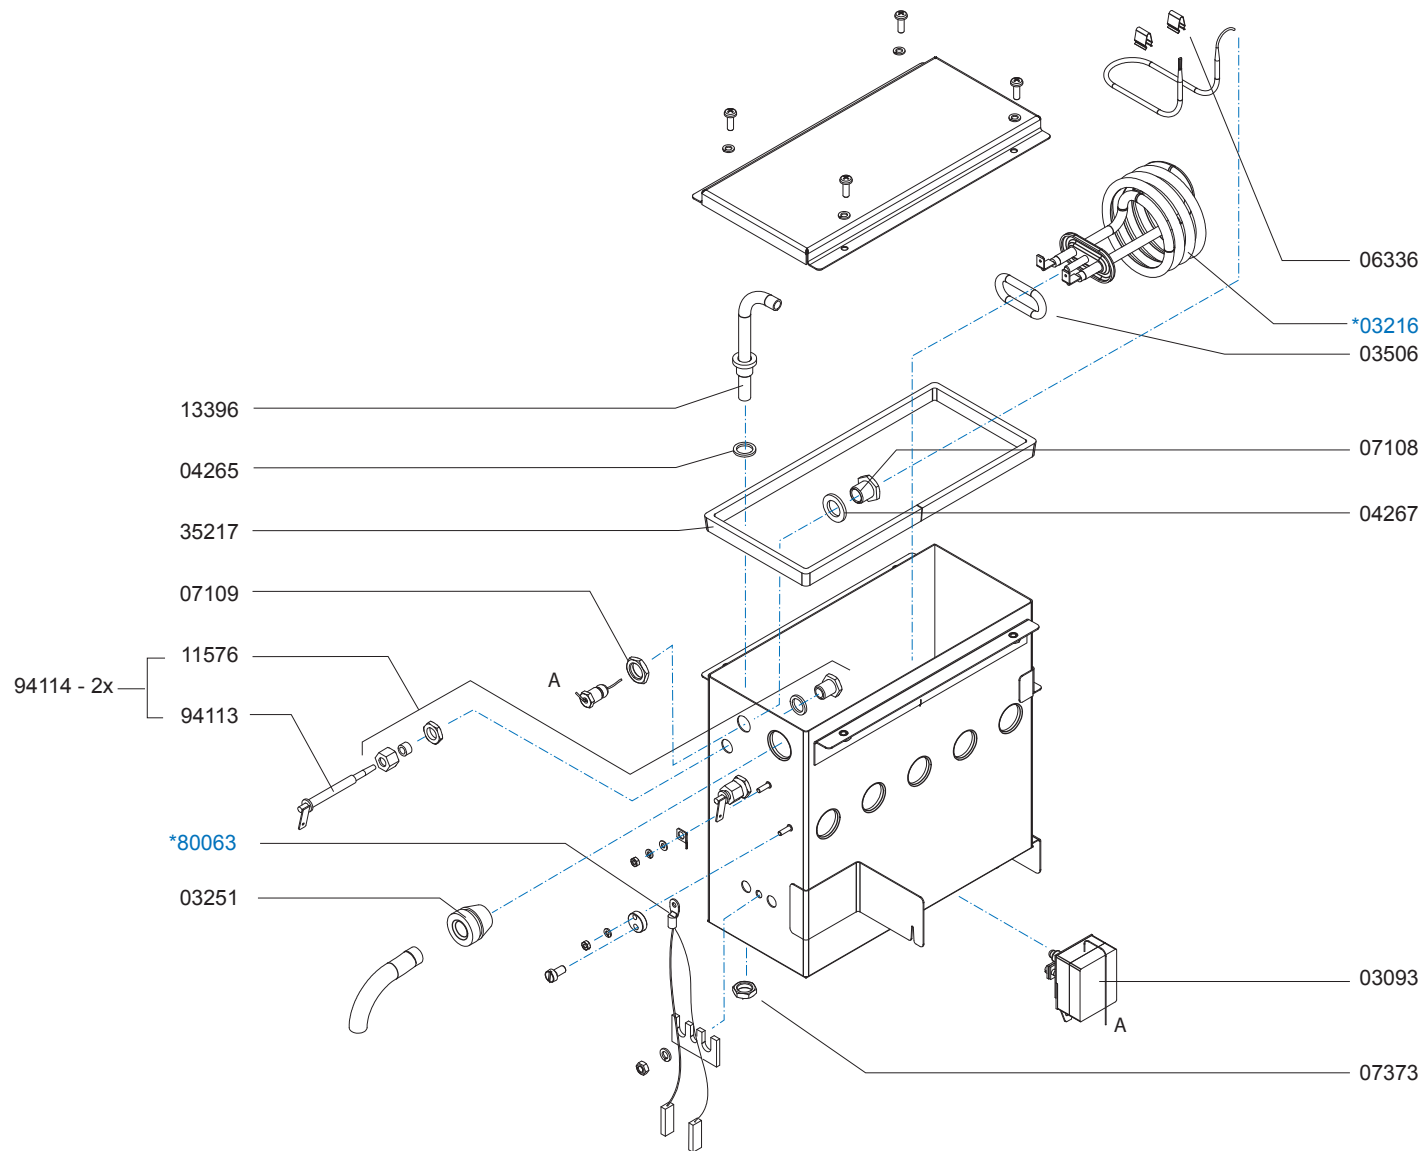

* Recommended Spare Part

Type : OptiFresh Bean 1
 Artikelnummer : 10800

From mach. nr. : 4S 26736
 Date : 10-2009

Page : 1-8
 Rev. :

Drawer : RLF
 Date : 10-11-2009

Rated voltage : 1N~ 220-240V 50-60Hz 2300W

Spare Parts Info

Animo[®]

www.animo.eu

Type : OptiFresh Bean 1	From mach. nr. : 4S 26736	Page : 2-8	Drawer : RLF
Artikelnummer : 10800	Date : 10-2009	Rev. :	Date : 10-11-2009
Rated voltage : 1N~ 220-240V 50-60Hz 2300W	Spare Parts Info	Animo®	www.animo.eu

Type : OptiFresh Bean 1	From mach. nr. : 4S 26736	Page : 3-8	Drawer : RLF
Artikelnummer : 10800	Date : 10-2009	Rev. :	Date : 10-11-2009
Rated voltage : 1N~ 220-240V 50-60Hz 2300W	Spare Parts Info	Animo®	www.animo.eu

* Recommended Spare Part

Type : OptiFresh Bean 1
 Artikelnummer : 10800

From mach. nr. : 4S 26736
 Date : 10-2009

Page : 8-8
 Rev. :

Drawer : RLF
 Date : 10-11-2009

Rated voltage : 1N~ 220-240V 50-60Hz 2300W