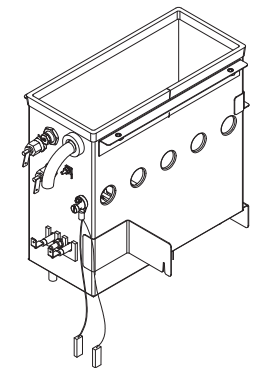

* Recommended Spare Part

Type : OptiFresh Bean 1
 Artikelnummer : 10800

From mach. nr. : 4S 26736
 Date : 10-2009

Page : 1-8
 Rev. :

Drawer : RLF
 Date : 10-11-2009

Rated voltage : 1N~ 220-240V 50-60Hz 2300W

Spare Parts Info

Animo[®]

www.animo.eu

Type : OptiFresh Bean 1	From mach. nr. : 4S 26736	Page : 2-8	Drawer : RLF
Artikelnummer : 10800	Date : 10-2009	Rev. :	Date : 10-11-2009
Rated voltage : 1N~ 220-240V 50-60Hz 2300W	Spare Parts Info	Animo®	www.animo.eu

Type : OptiFresh Bean 1	From mach. nr. : 4S 26736	Page : 3-8	Drawer : RLF
Artikelnummer : 10800	Date : 10-2009	Rev. :	Date : 10-11-2009
Rated voltage : 1N~ 220-240V 50-60Hz 2300W	Spare Parts Info	Animo®	www.animo.eu