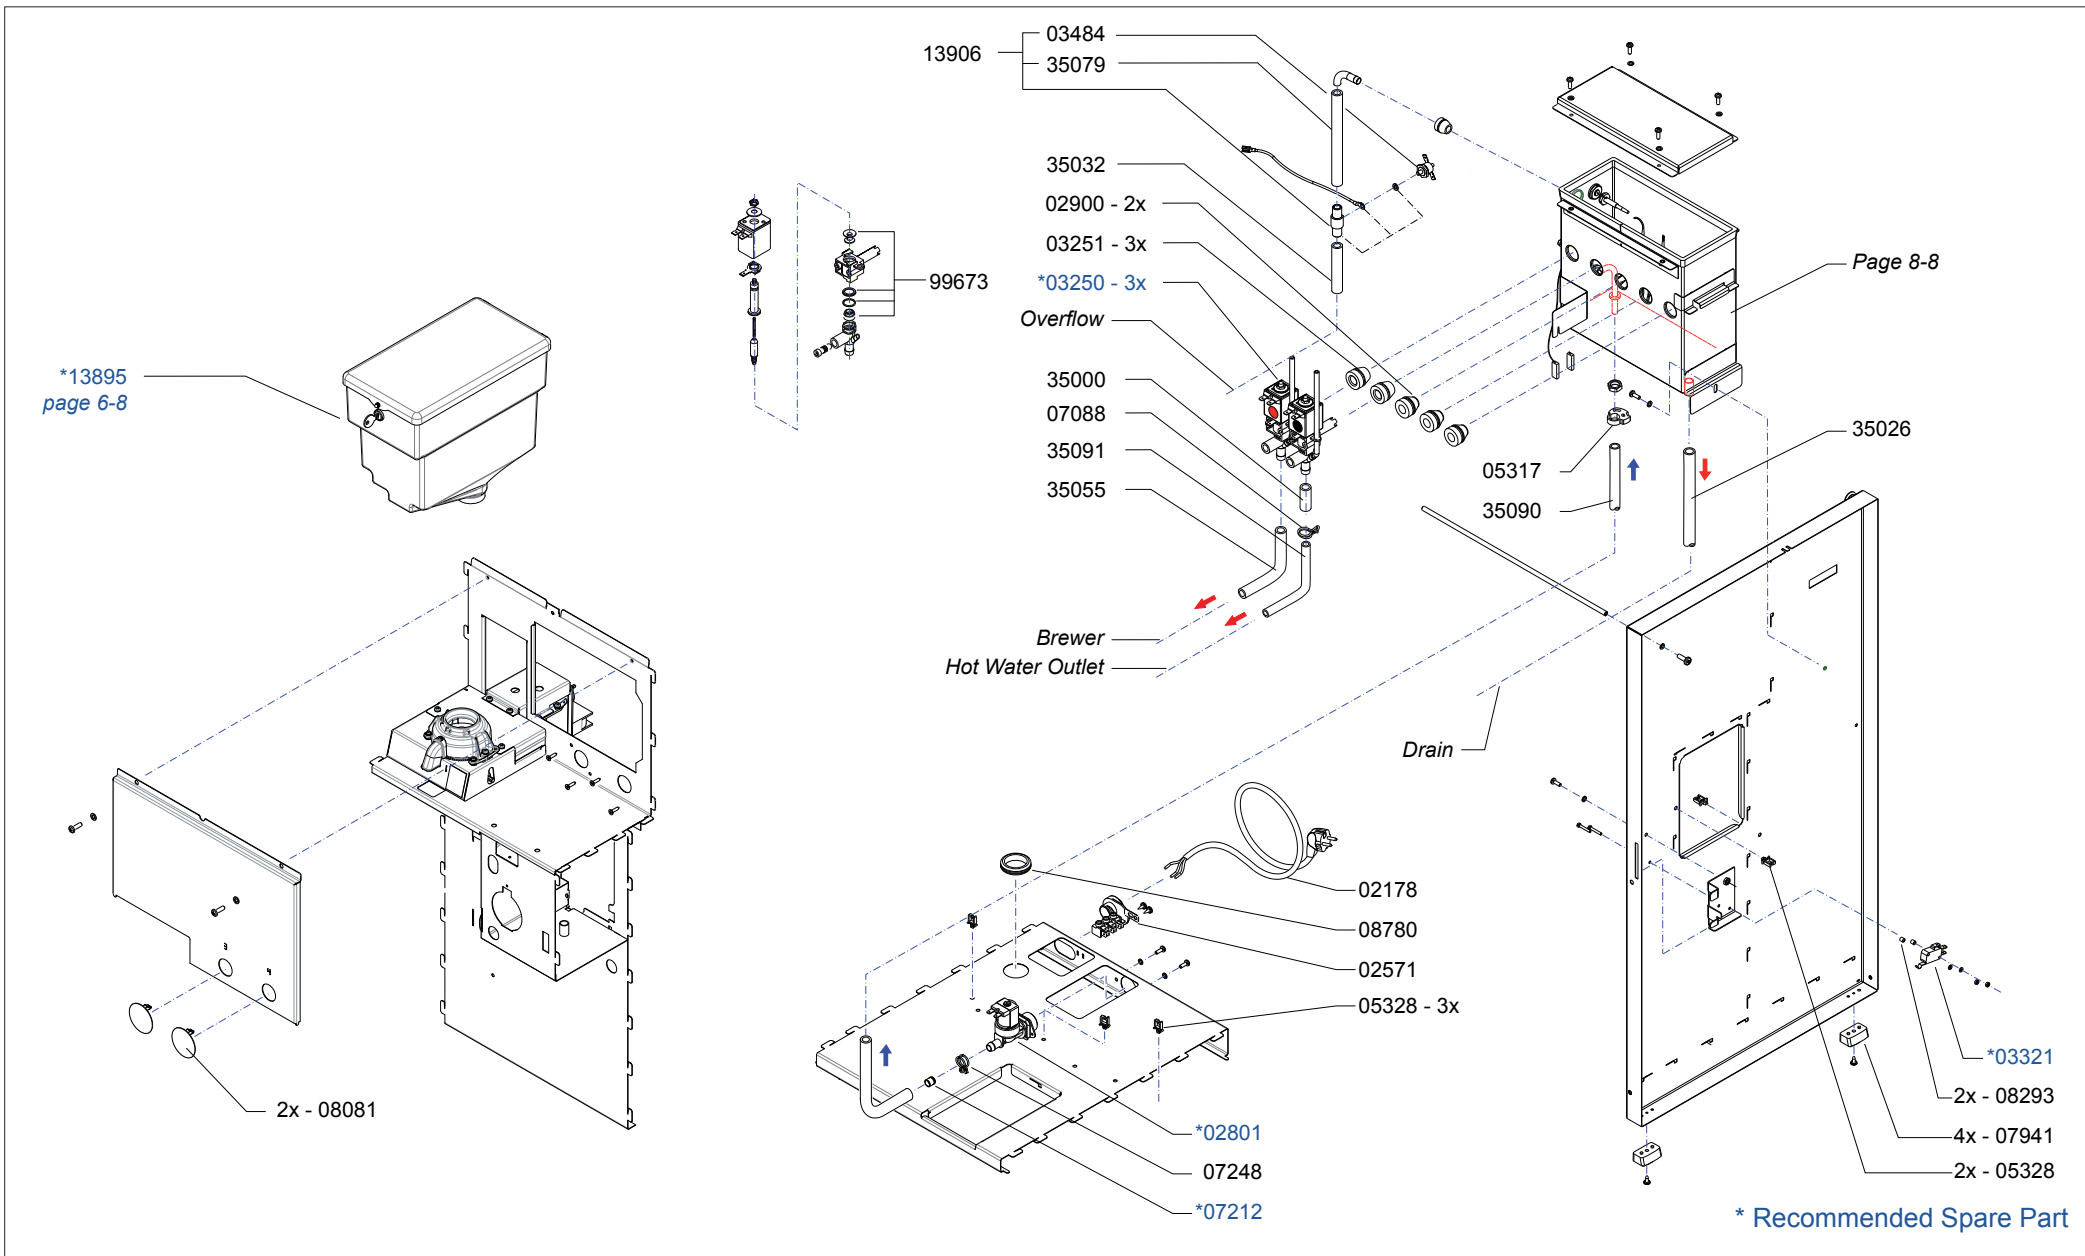

* Recommended Spare Part

Type : OptiFresh Bean 1
 Artikelnummer : 10800

From mach. nr. : 4S 26736
 Date : 10-2009

Page : 8-8
 Rev. :

Drawer : RLF
 Date : 10-11-2009

Rated voltage : 1N~ 220-240V 50-60Hz 2300W

Spare Parts Info

Animo®

www.animo.eu

Type : OptiFresh Bean 1 Artikelnummer : 10800	From mach. nr. : 4S 26736 Date : 10-2009	Page : 4-8 Rev. :	Drawer : RLF Date : 10-11-2009
Rated voltage : 1N~ 220-240V 50-60Hz 2300W	Spare Parts Info	Animo®	www.animo.eu