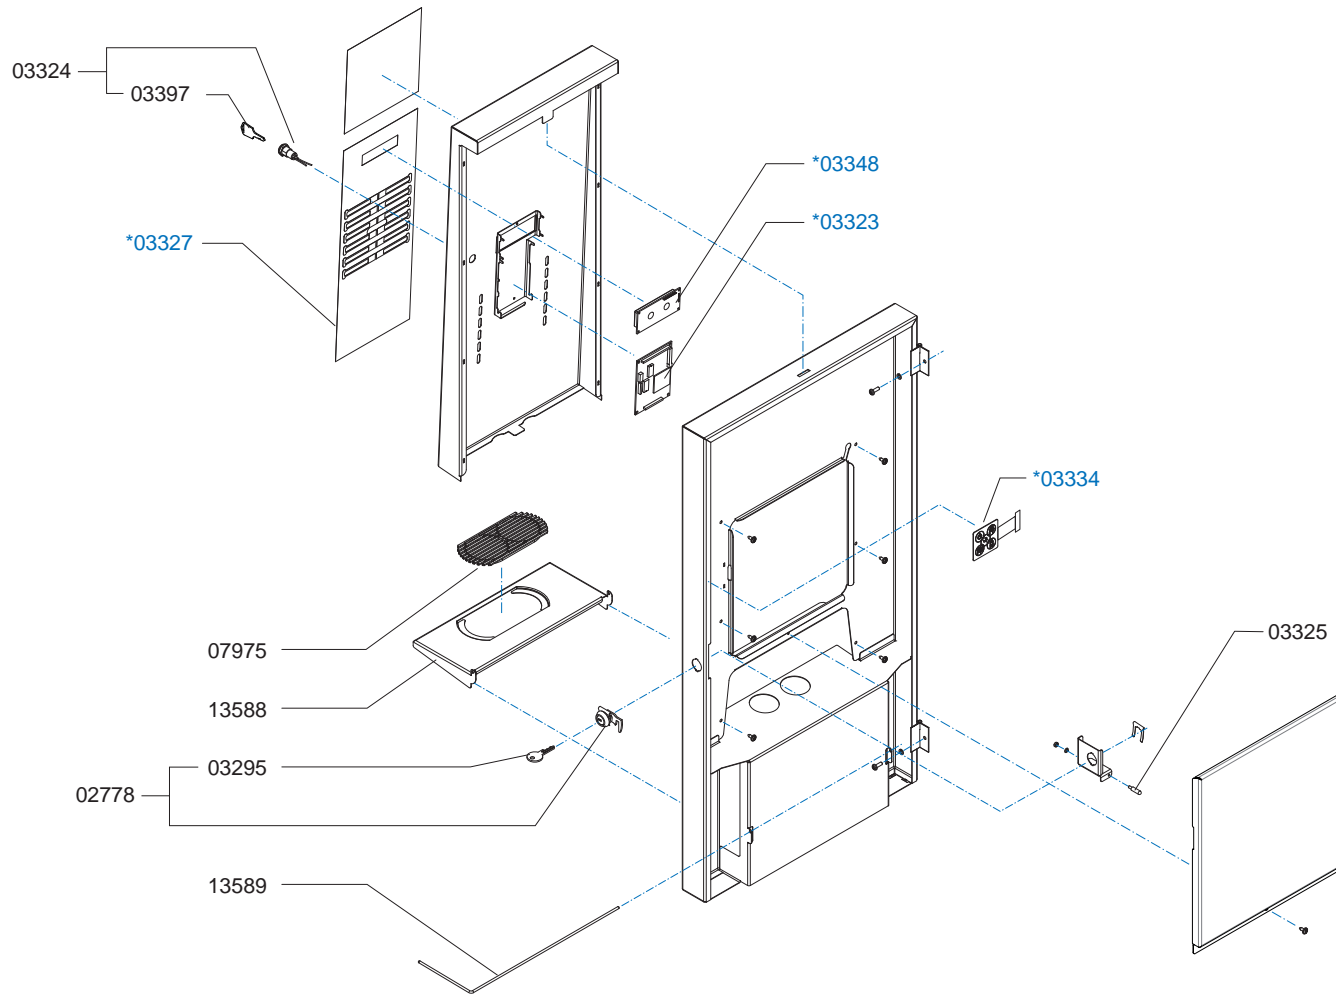

* Recommended Spare Part

Type : OptiFresh Bean 1
 Artikelnummer : 10800

From mach. nr. : 4S 26736
 Date : 10-2009

Page : 8-8
 Rev. :

Drawer : RLF
 Date : 10-11-2009

Rated voltage : 1N~ 220-240V 50-60Hz 2300W

Spare Parts Info

Animo®

www.animo.eu

Type : OptiFresh Bean 1 Artikelnummer : 10800	From mach. nr. : 4S 26736 Date : 10-2009	Page : 4-8 Rev. :	Drawer : RLF Date : 10-11-2009
Rated voltage : 1N~ 220-240V 50-60Hz 2300W	Spare Parts Info	Animo®	www.animo.eu