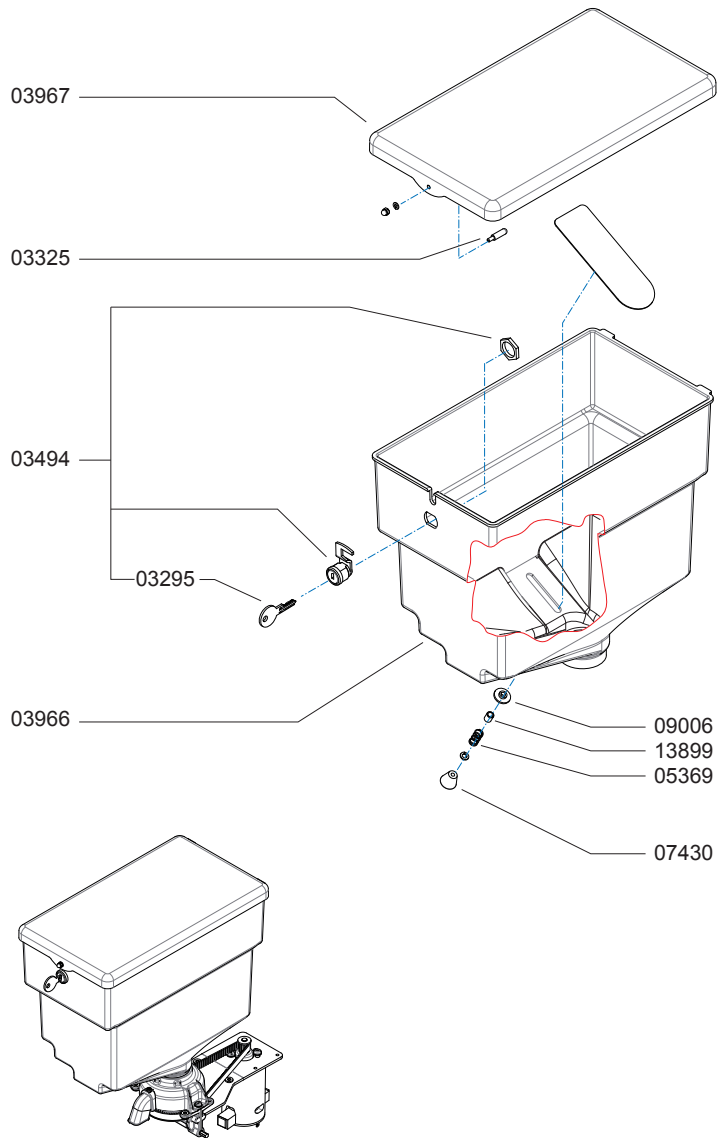

* Recommended Spare Part

Type : OptiFresh Bean 1
 Artikelnummer : 10800

From mach. nr. : 4S 26736
 Date : 10-2009

Page : 8-8
 Rev. :

Drawer : RLF
 Date : 10-11-2009

Rated voltage : 1N~ 220-240V 50-60Hz 2300W

Spare Parts Info

Animo®

www.animo.eu

Type : OptiFresh Bean 1 Artikelnummer : 10800	From mach. nr. : 4S 26736 Date : 10-2009	Page : 4-8 Rev. :	Drawer : RLF Date : 10-11-2009
Rated voltage : 1N~ 220-240V 50-60Hz 2300W	Spare Parts Info	Animo®	www.animo.eu

* Recommended Spare Part

Type : OptiFresh Bean 1
 Artikelnummer : 10800

From mach. nr. : 4S 26736
 Date : 10-2009

Page : 5-8
 Rev. :

Drawer : RLF
 Date : 10-11-2009

Rated voltage : 1N~ 220-240V 50-60Hz 2300W

Spare Parts Info

Animo®

www.animo.eu

* Recommended Spare Part

Type : OptiFresh Bean 1
 Artikelnummer : 10800

From mach. nr. : 4S 26736
 Date : 10-2009

Page : 6-8
 Rev. :

Drawer : RLF
 Date : 10-11-2009