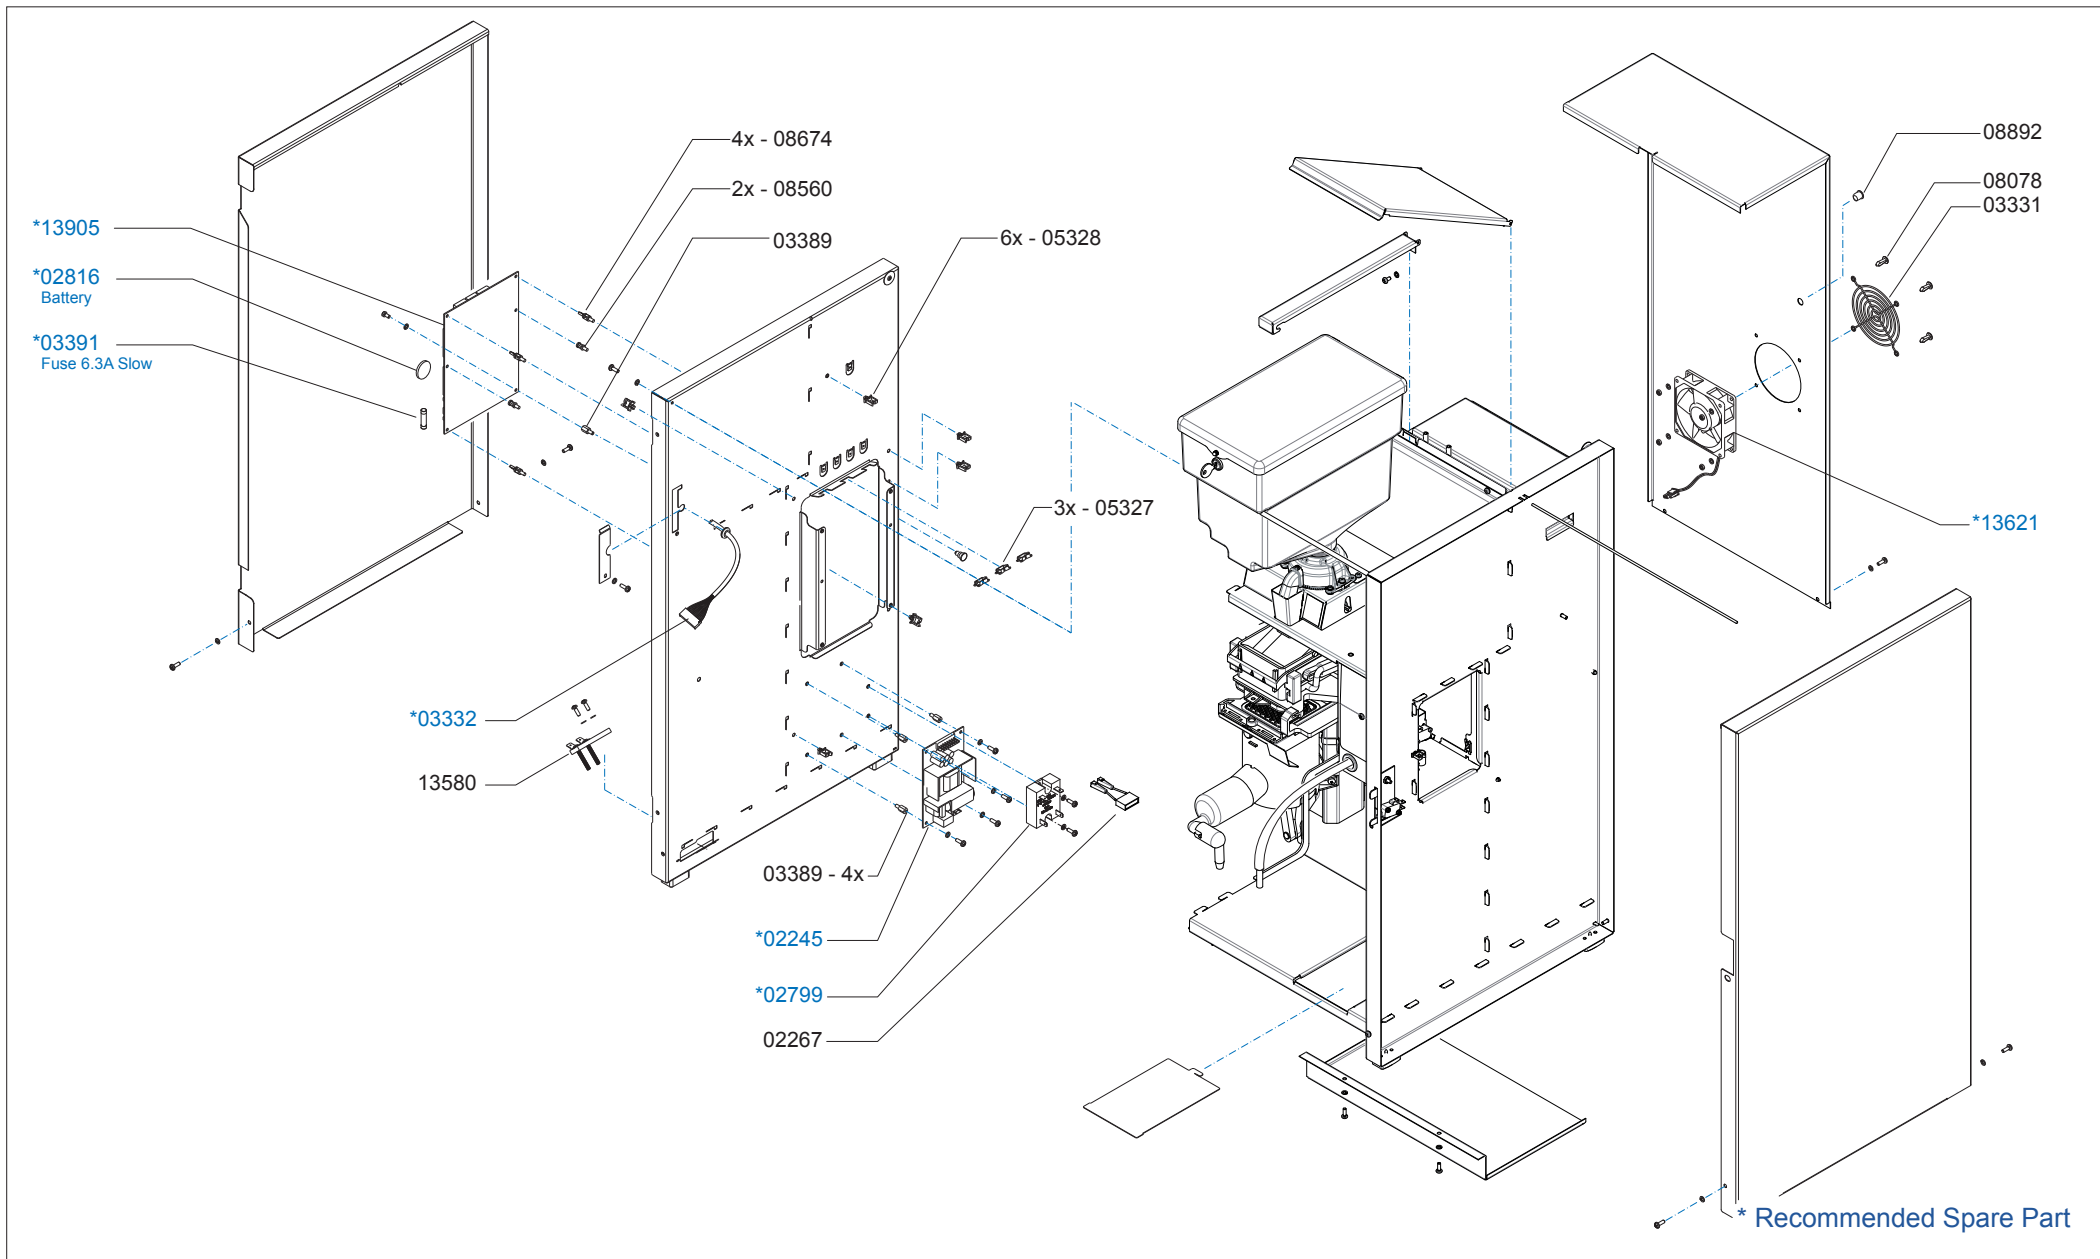

* Recommended Spare Part

Type : OptiFresh Bean 1
 Artikelnummer : 10800

From mach. nr. : 4S 26736
 Date : 10-2009

Page : 1-8
 Rev. :

Drawer : RLF
 Date : 10-11-2009

Rated voltage : 1N~ 220-240V 50-60Hz 2300W

Spare Parts Info

Animo[®]

www.animo.eu

Type : OptiFresh Bean 1	From mach. nr. : 4S 26736	Page : 2-8	Drawer : RLF
Artikelnummer : 10800	Date : 10-2009	Rev. :	Date : 10-11-2009
Rated voltage : 1N~ 220-240V 50-60Hz 2300W	Spare Parts Info	Animo®	www.animo.eu