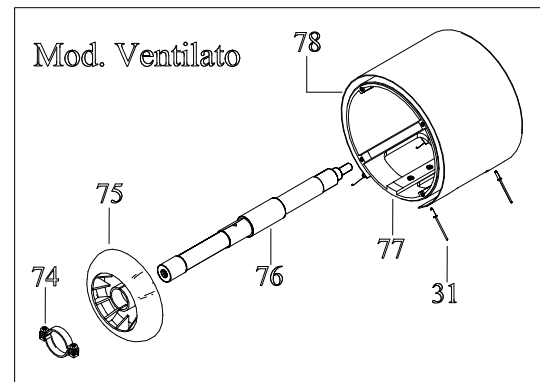

TRITACARNE-GRATTUGIA Mod.12 CE

**PREZZI
NETTI**

DATA ULTIMA MODIFICA 06/03/2013

NOTE

TRITACARNE GRATTUGIA MOD.12 (CE)

N.	Denominazione	Codice
1	VITE DA 4x8 (n.2 pz.)	F2001
2	DISCO CHIUSURA ABS 100 mm.	F2152
	DISCO CHIUSURA ALLUMINIO 100 mm.	F2360
3	VITE DA 10x35 FISSAGGIO RULLO	F2153
4	RONDELLA 10x30x2	F2154
5	FLANGIA x RULLO STANDARD	F2155
	FLANGIA x RULLO INOX	F2893
6	RULLO GRATTUGIA PUNZONATO	F2156
	RULLO GRATTUGIA FRESATO	F2157
	RULLO GRATT. INOX CON FLANGE	F2158
7	FLANGIA x RULLO STANDARD	F2155
	FLANGIA x RULLO INOX	F2893
8	VITE DA 5x45	F2159
9	PERNO DA 8x57	F2160
10	LEVA GRATTUGIA IN ALLUMINIO	F2161
	LEVA GRATTUGIA CON INSERTO	F2162
11	RIVETTI (n.2 pz.)	F2068
12	COPERTURA MICRO INTERRUOTORE	F2163
13	NOTTOLINO	F2164
14	GRANO 6x6 (n.2 pz.)	F2019
15	VITE DA 2,8x15 (n.2 pz.)	F2165
16	MICRO INTERRUOTORE MECCANICO	F2166
17	BOCCA GRATTUGIA	F2167
18	VITE DA 8x22 (n.2 pz.)	F2139
19	RIVETTI (n.3 pz.)	F2068
20	GRIGLIA DI PROTEZIONE	F2168
21	CONTENITORE FORMAGGIO	F2169
22	VITE DA 5x30 (n.4 pz.)	F2003
23	CALOTTA CON MOZZO	F2170
24	CUSCINETTO 6205 2RS	F2171
25	SPINETTA INOX DA 4x10	F2172
26	ALBERO MOTORE	F2178
27	ROTORE	F2095
28	STATORE V.230/50Hz 4 POLI	F2096
	STATORE V.400/50Hz 4 POLI	F2097
29	FASCIA INOX CORTA	F2099
30	CARCASSA MOTORE CORTA	F2098
31	RIVETTI (n.4 pz.)	F2068
32	PERNO PORTAINGRANAGGIO	F2205
33	PARAOILIO DA 40x25x7	F2101
34	CUSCINETTO 6203 2RS	F2103
35	INGRANAGGIO DOPPIO	F2106
36	INGRANAGGIO ELICA	F2104
37	CHIAVETTA 3x3x15 PER INGRAN. PICCOLO	F2811
38	CHIAVETTA 4x4x12 PER INGRAN. GRANDE	F2812
39	INGRANAGGIO GRANDE SEMPLICE	F2107
40	CUSCINETTO 6203 ZZ	F2093
41	SEEGER DA 40	F2108
42	CUSCINETTO 6203 2RS	F2103
43	PARAOILIO DA 40x25x7	F2101
44	PERNO TRASCINATORE	F2109