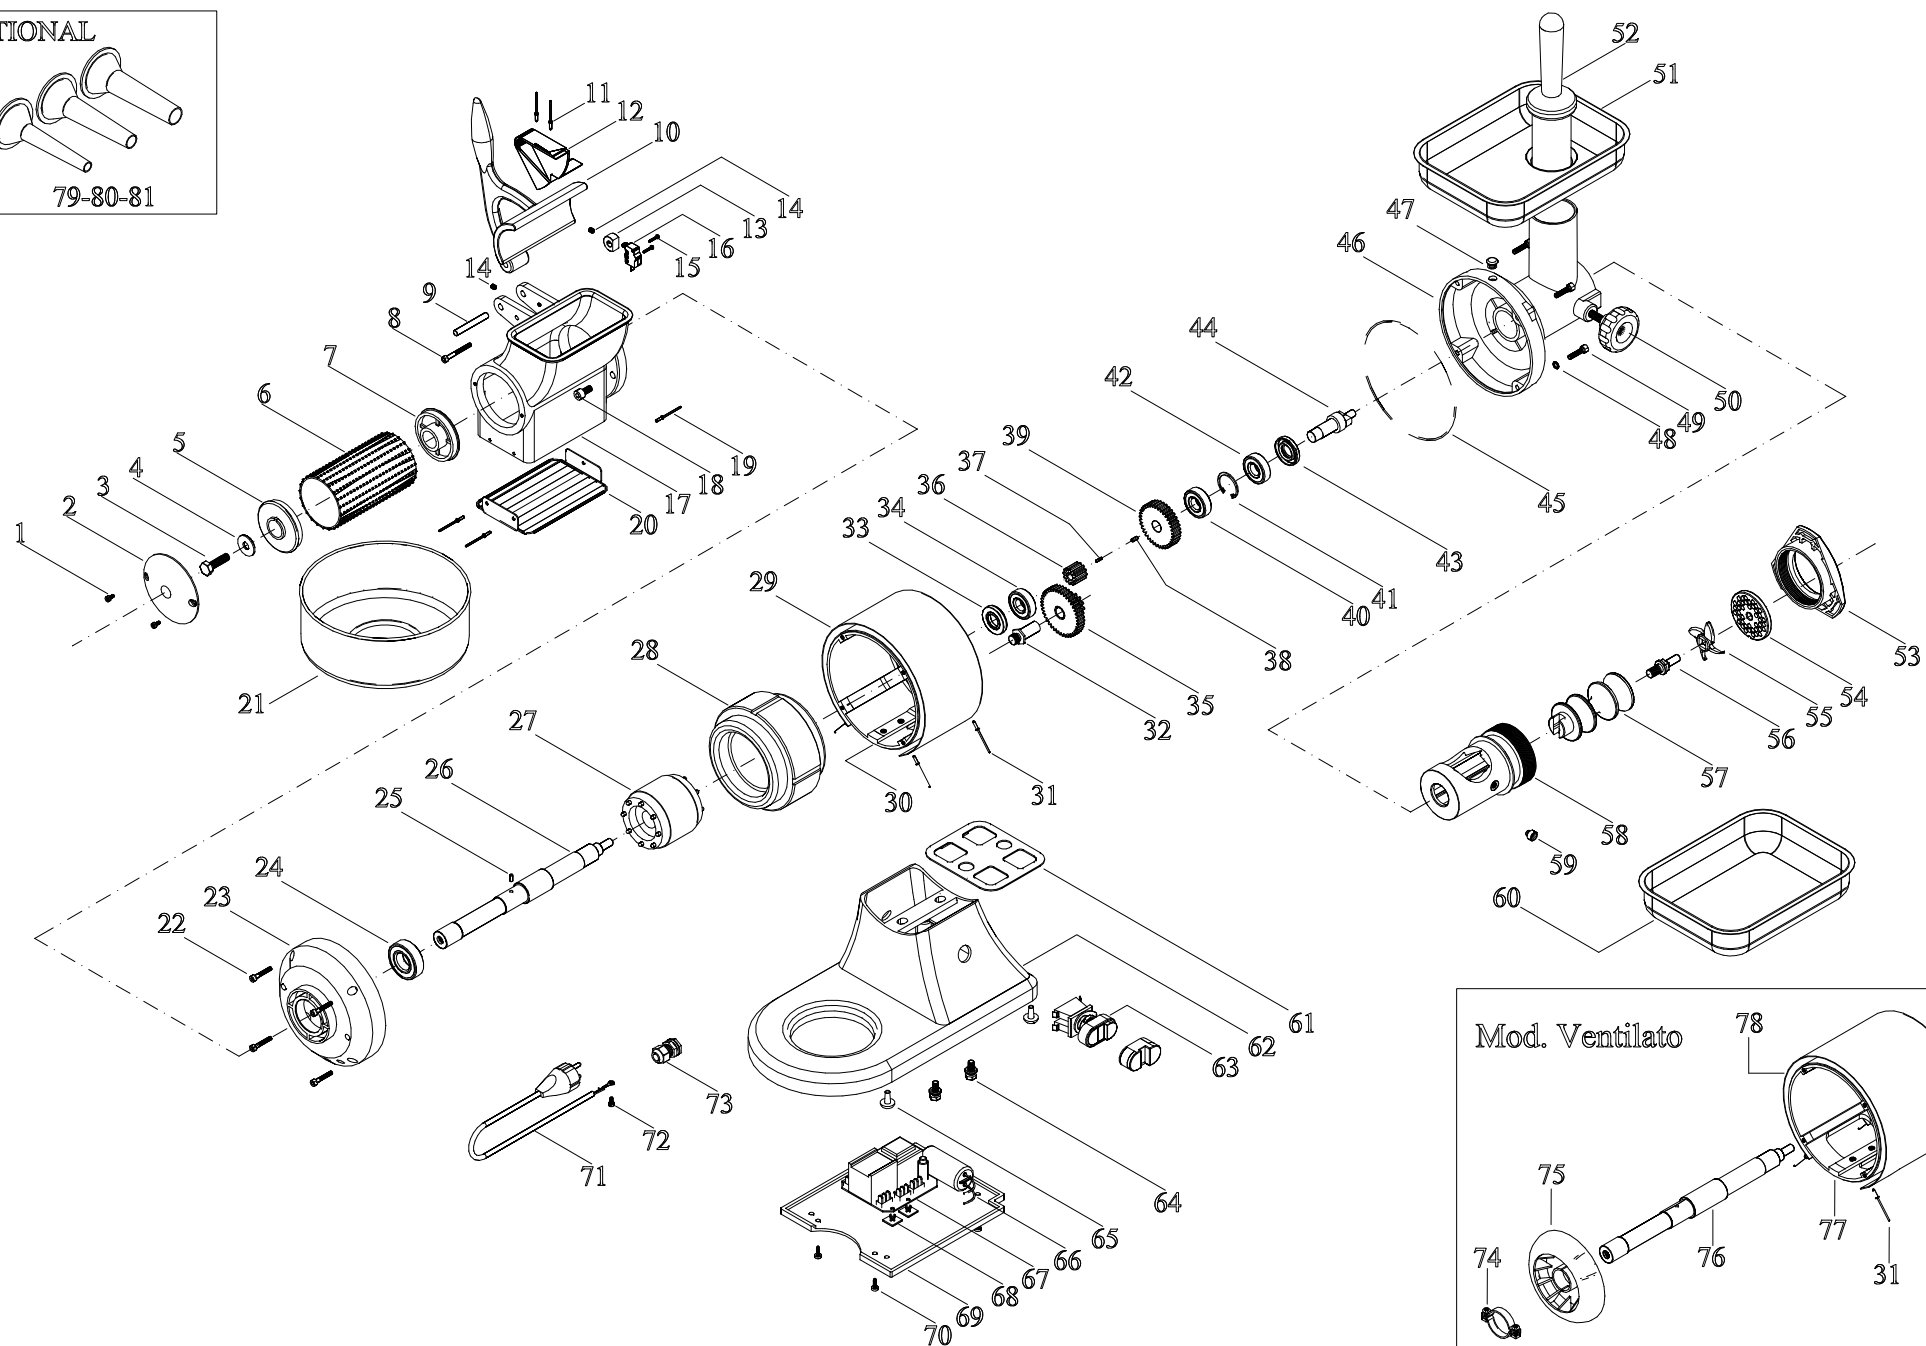

TRITACARNE-GRATTUGIA Mod.12 CE

**PREZZI
NETTI**

DATA ULTIMA MODIFICA 06/03/2013

NOTE

TRITACARNE GRATTUGIA MOD.12 (CE)

N.	Denominazione	Codice
1	VITE DA 4x8 (n.2 pz.)	F2001
2	DISCO CHIUSURA ABS 100 mm.	F2152
	DISCO CHIUSURA ALLUMINIO 100 mm.	F2360
3	VITE DA 10x35 FISSAGGIO RULLO	F2153
4	RONDELLA 10x30x2	F2154
5	FLANGIA x RULLO STANDARD	F2155
	FLANGIA x RULLO INOX	F2893
6	RULLO GRATTUGIA PUNZONATO	F2156
	RULLO GRATTUGIA FRESATO	F2157
	RULLO GRATT. INOX CON FLANGE	F2158
7	FLANGIA x RULLO STANDARD	F2155
	FLANGIA x RULLO INOX	F2893
8	VITE DA 5x45	F2159
9	PERNO DA 8x57	F2160
10	LEVA GRATTUGIA IN ALLUMINIO	F2161
	LEVA GRATTUGIA CON INSERTO	F2162
11	RIVETTI (n.2 pz.)	F2068
12	COPERTURA MICRO INTERRUOTORE	F2163
13	NOTTOLINO	F2164
14	GRANO 6x6 (n.2 pz.)	F2019
15	VITE DA 2,8x15 (n.2 pz.)	F2165
16	MICRO INTERRUOTORE MECCANICO	F2166
17	BOCCA GRATTUGIA	F2167
18	VITE DA 8x22 (n.2 pz.)	F2139
19	RIVETTI (n.3 pz.)	F2068
20	GRIGLIA DI PROTEZIONE	F2168
21	CONTENITORE FORMAGGIO	F2169
22	VITE DA 5x30 (n.4 pz.)	F2003
23	CALOTTA CON MOZZO	F2170
24	CUSCINETTO 6205 2RS	F2171
25	SPINETTA INOX DA 4x10	F2172
26	ALBERO MOTORE	F2178
27	ROTORE	F2095
28	STATORE V.230/50Hz 4 POLI	F2096
	STATORE V.400/50Hz 4 POLI	F2097
29	FASCIA INOX CORTA	F2099
30	CARCASSA MOTORE CORTA	F2098
31	RIVETTI (n.4 pz.)	F2068
32	PERNO PORTAINGRANAGGIO	F2205
33	PARAOILIO DA 40x25x7	F2101
34	CUSCINETTO 6203 2RS	F2103
35	INGRANAGGIO DOPPIO	F2106
36	INGRANAGGIO ELICA	F2104
37	CHIAVETTA 3x3x15 PER INGRAN. PICCOLO	F2811
38	CHIAVETTA 4x4x12 PER INGRAN. GRANDE	F2812
39	INGRANAGGIO GRANDE SEMPLICE	F2107
40	CUSCINETTO 6203 ZZ	F2093
41	SEEGER DA 40	F2108
42	CUSCINETTO 6203 2RS	F2103
43	PARAOILIO DA 40x25x7	F2101
44	PERNO TRASCINATORE	F2109