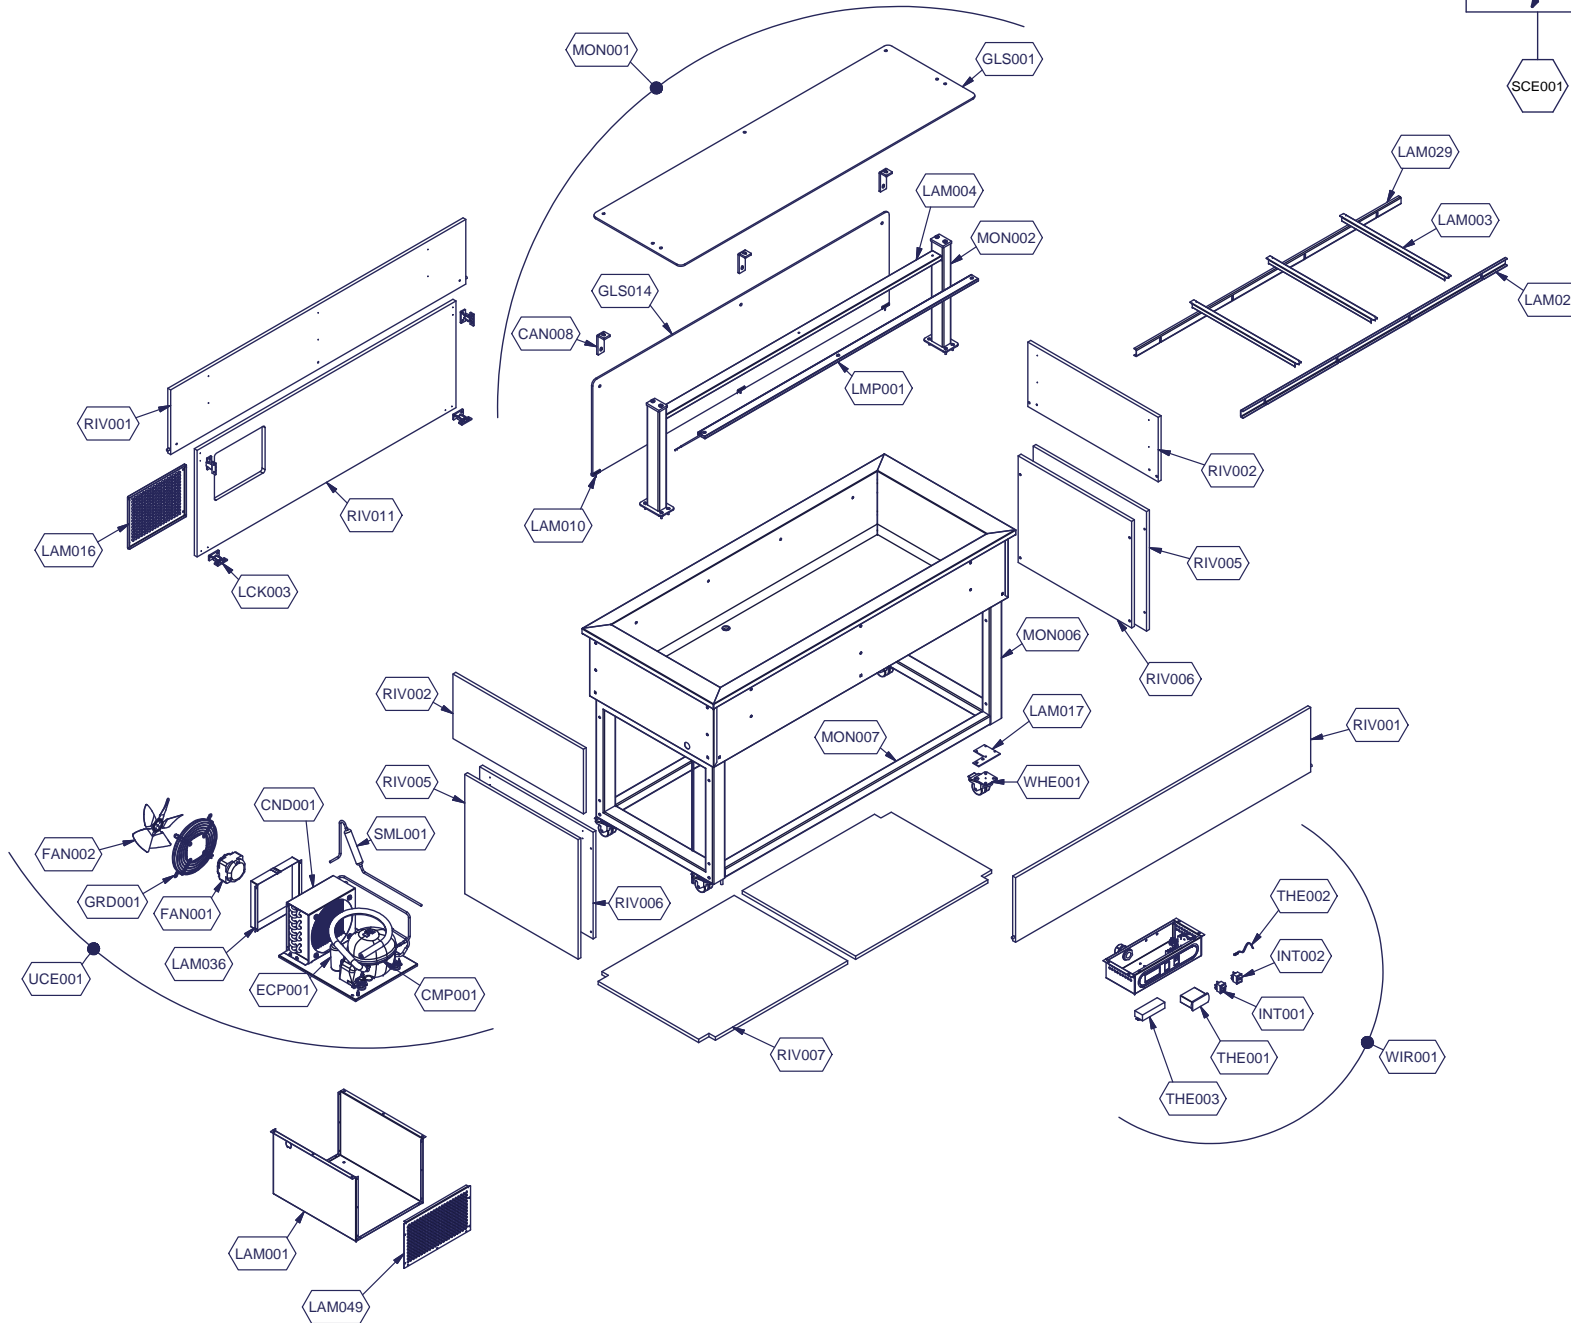

Kühlung Büffet-Element

Artikel-Nr. 651047 (9BESS3FIFCA07 / SERVICE GREEN 3C)

Explosionszeichnung / Ersatzteile

Bitte bei Ersatzteilbestellung immer Artikelnummer und Seriennummer mit angeben!

Cod. ESP350

Denominazione: SERVICE GREEN INCORPORATO

Data: 08/04/13

INDICE DI MODIFICA: 00

	PARAM.	OPTIONAL
⚡		
SCE001	TAR001	OPT

Code	Description	Notes
74702120	FISSA CRISTALLO	
74865722	COMPRESSOR	
74837032	CONDENSER	5
74867008	COMPRESSOR ELECTRICAL PARTS	2
74848101	FAN	2
74848156	FAN BLADE	2
72538782	SUPERSTRUCTURE TOP GLASS	
72538772	VETRO FRONTALE	
74845144	FAN GRID	
74742008	MAIN ON/OFF SWITCH	2
74742017	LIGHT ON/OFF SWITCH	2
72539510	CONDENSING UNIT SUPPORT	
72556044	PAN SUPPORT	
72539082	LED LIGHTING COVERING	
72557114	GLASS SUPPORT	
72539518	CONDENSING UNIT GRID	
72539674	FRAME FIXING KIT	
72539482	PANS SUPPORTS	
72539716	AIR PANEL	
72539514	PROTECTION GRID	
74702072	HOOK	
72539042	LED LIGHTING	
73668702	SUPERSTRUCTURE	
72539070	SUPERSTRUCTURE SIDE SUPPORT	
72539680	SIDE FRAME	
72539692	FRONT BOTTOM FRAME	
72546344	FOOD ISLAND TOP LONGER SIDE PANEL	
72546304	FOOD ISLAND TOP SIDE PANEL	
72546314	EXTERNAL BOTTOM SIDE PANEL	
72546324	INTERNAL BOTTOM SIDE PANEL	
72546394	BOTTOM SHELF	
72545744	POSTERIORE INF	
SC850	ELECTRICAL WIRING	
73670236	DRIER FILTER	2