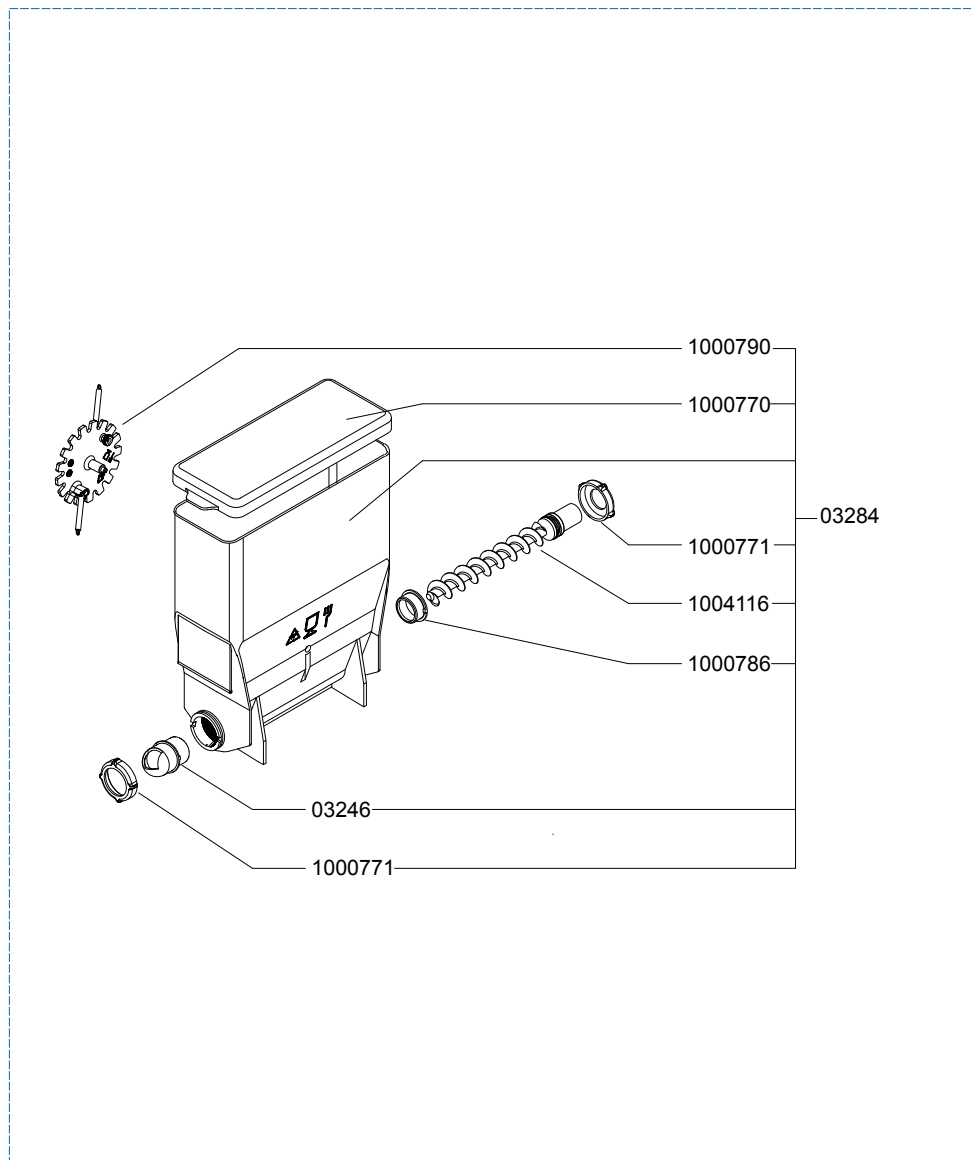

Type : OPTIFRESH 4 H&C NG
 Articulenumber : 1002185

From mach. nr. : 3V 19362
 Date : 07 - 2012

Page : 8 - 13
 Rev : 2

Rated voltage : 1N~ 220-240V 50-60Hz 2275W

Drawer : JK
 Date : 26-11-12

Spare Parts Info

ANIMO

www.animo.eu

*Recomended Spare Part

Type : OPTIFRESH 4 H&C NG Articulenumber : 1002185	From mach. nr. : 3V 19362 Date : 07 - 2012	Page : 9 - 13 Rev : 2	 www.animo.eu
Rated voltage : 1N~ 220-240V 50-60Hz 2275W	Drawer : JK Date : 26-11-12	<h2>Spare Parts Info</h2>	