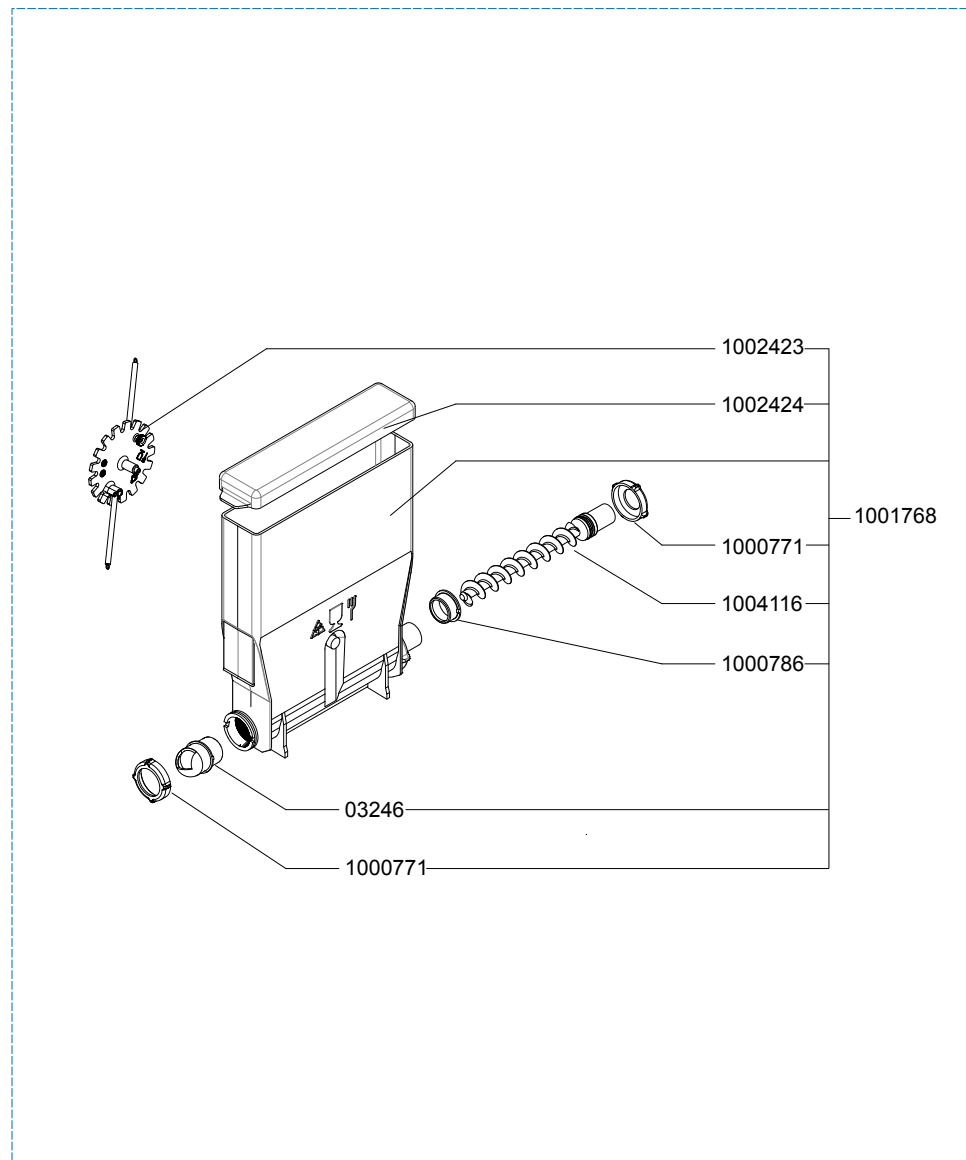

ANIMO

www.animo.eu

*Recomended Spare Part

Type : OPTIFRESH 4 H&C NG Articulenumber : 1002185	From mach. nr. : 3V 19362 Date : 07 - 2012	Page : 9 - 13 Rev : 2	 www.animo.eu
Rated voltage : 1N~ 220-240V 50-60Hz 2275W	Drawer : JK Date : 26-11-12	<h2>Spare Parts Info</h2>	