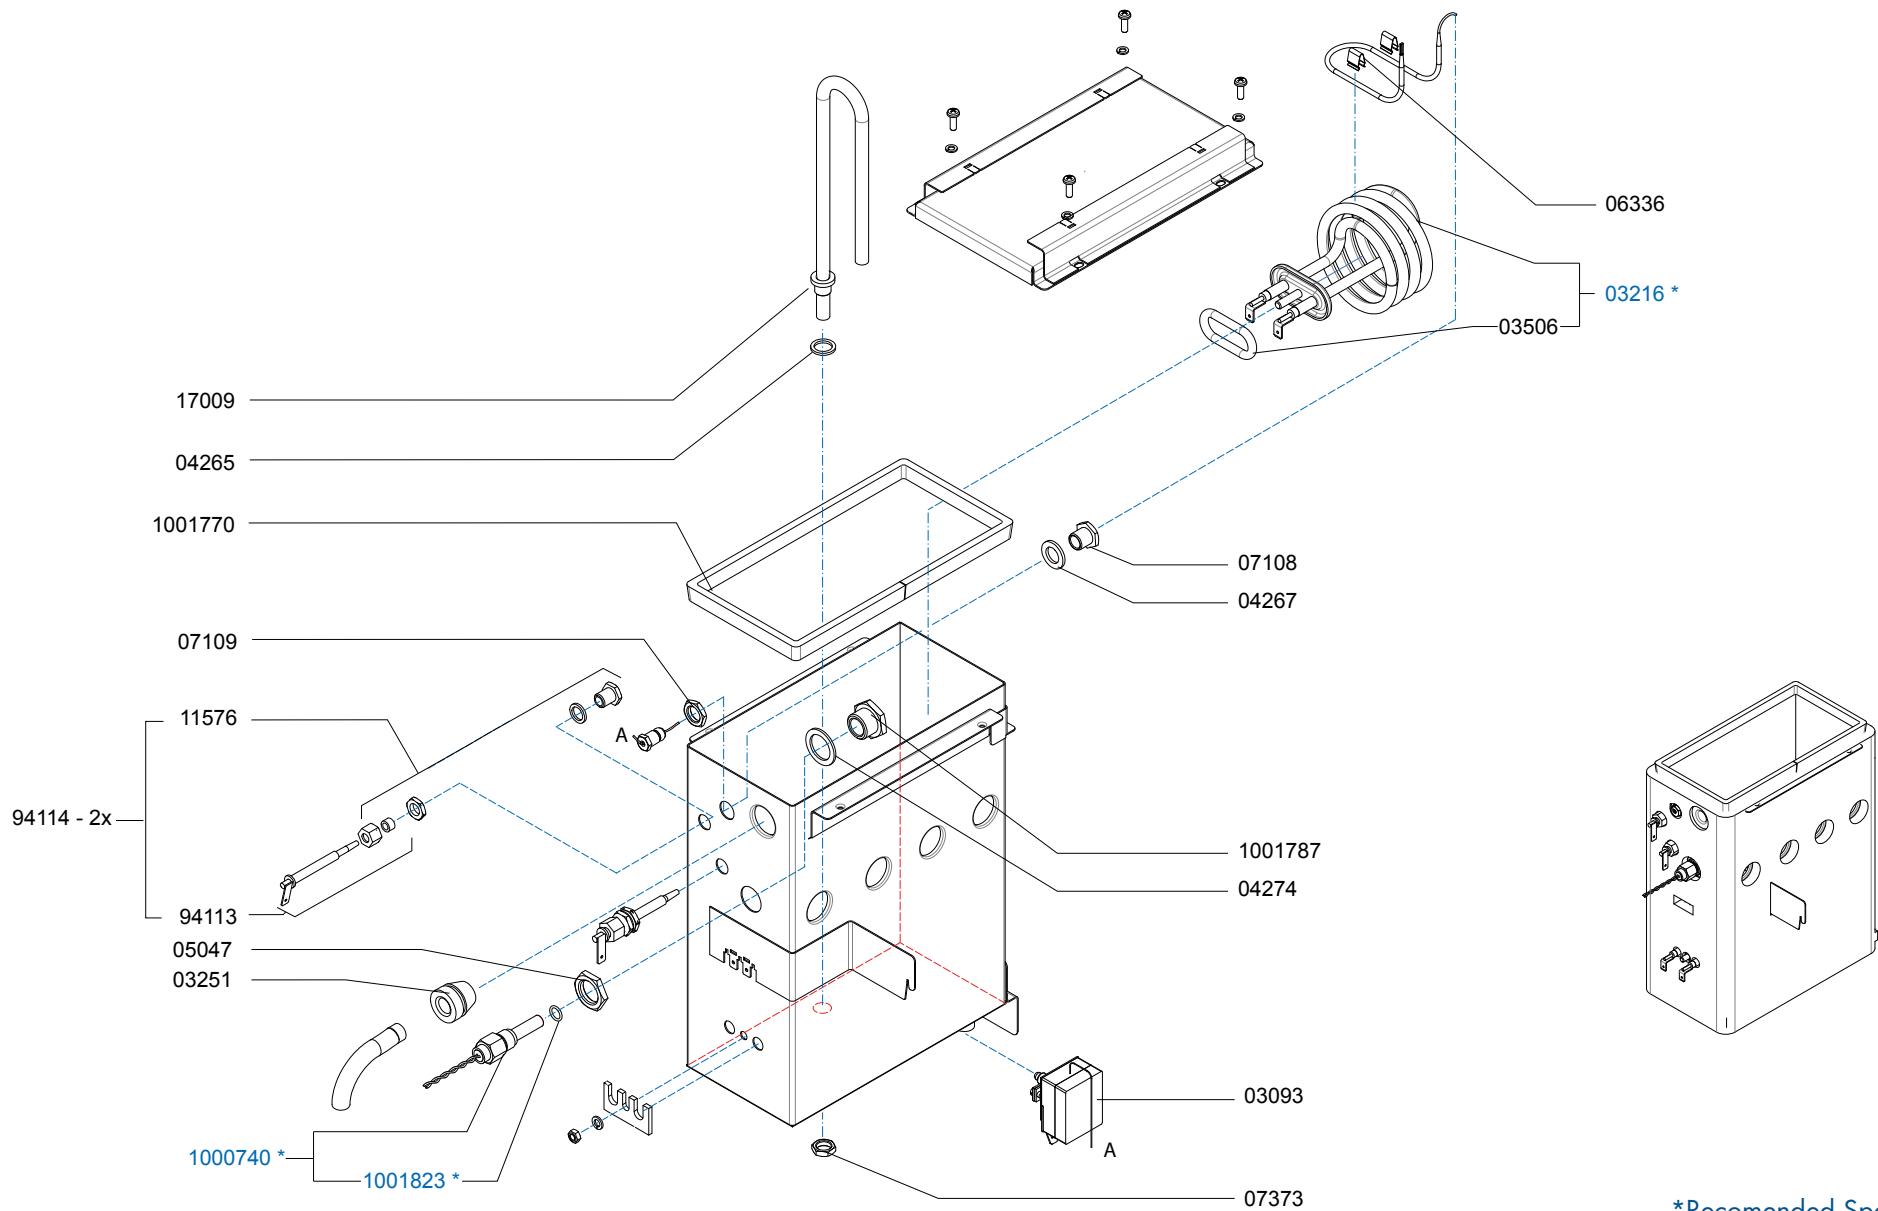

*Recomended Spare Part

Type : OPTIFRESH 4 H&C NG	From mach. nr. : 3V 19362	Page : 10 - 13	 www.animo.eu
Articlenumber : 1002185	Date : 07 - 2012	Rev : 2	
Rated voltage : 1N~ 220-240V 50-60Hz 2275W	Drawer : JK Date : 26-11-12	Spare Parts Info