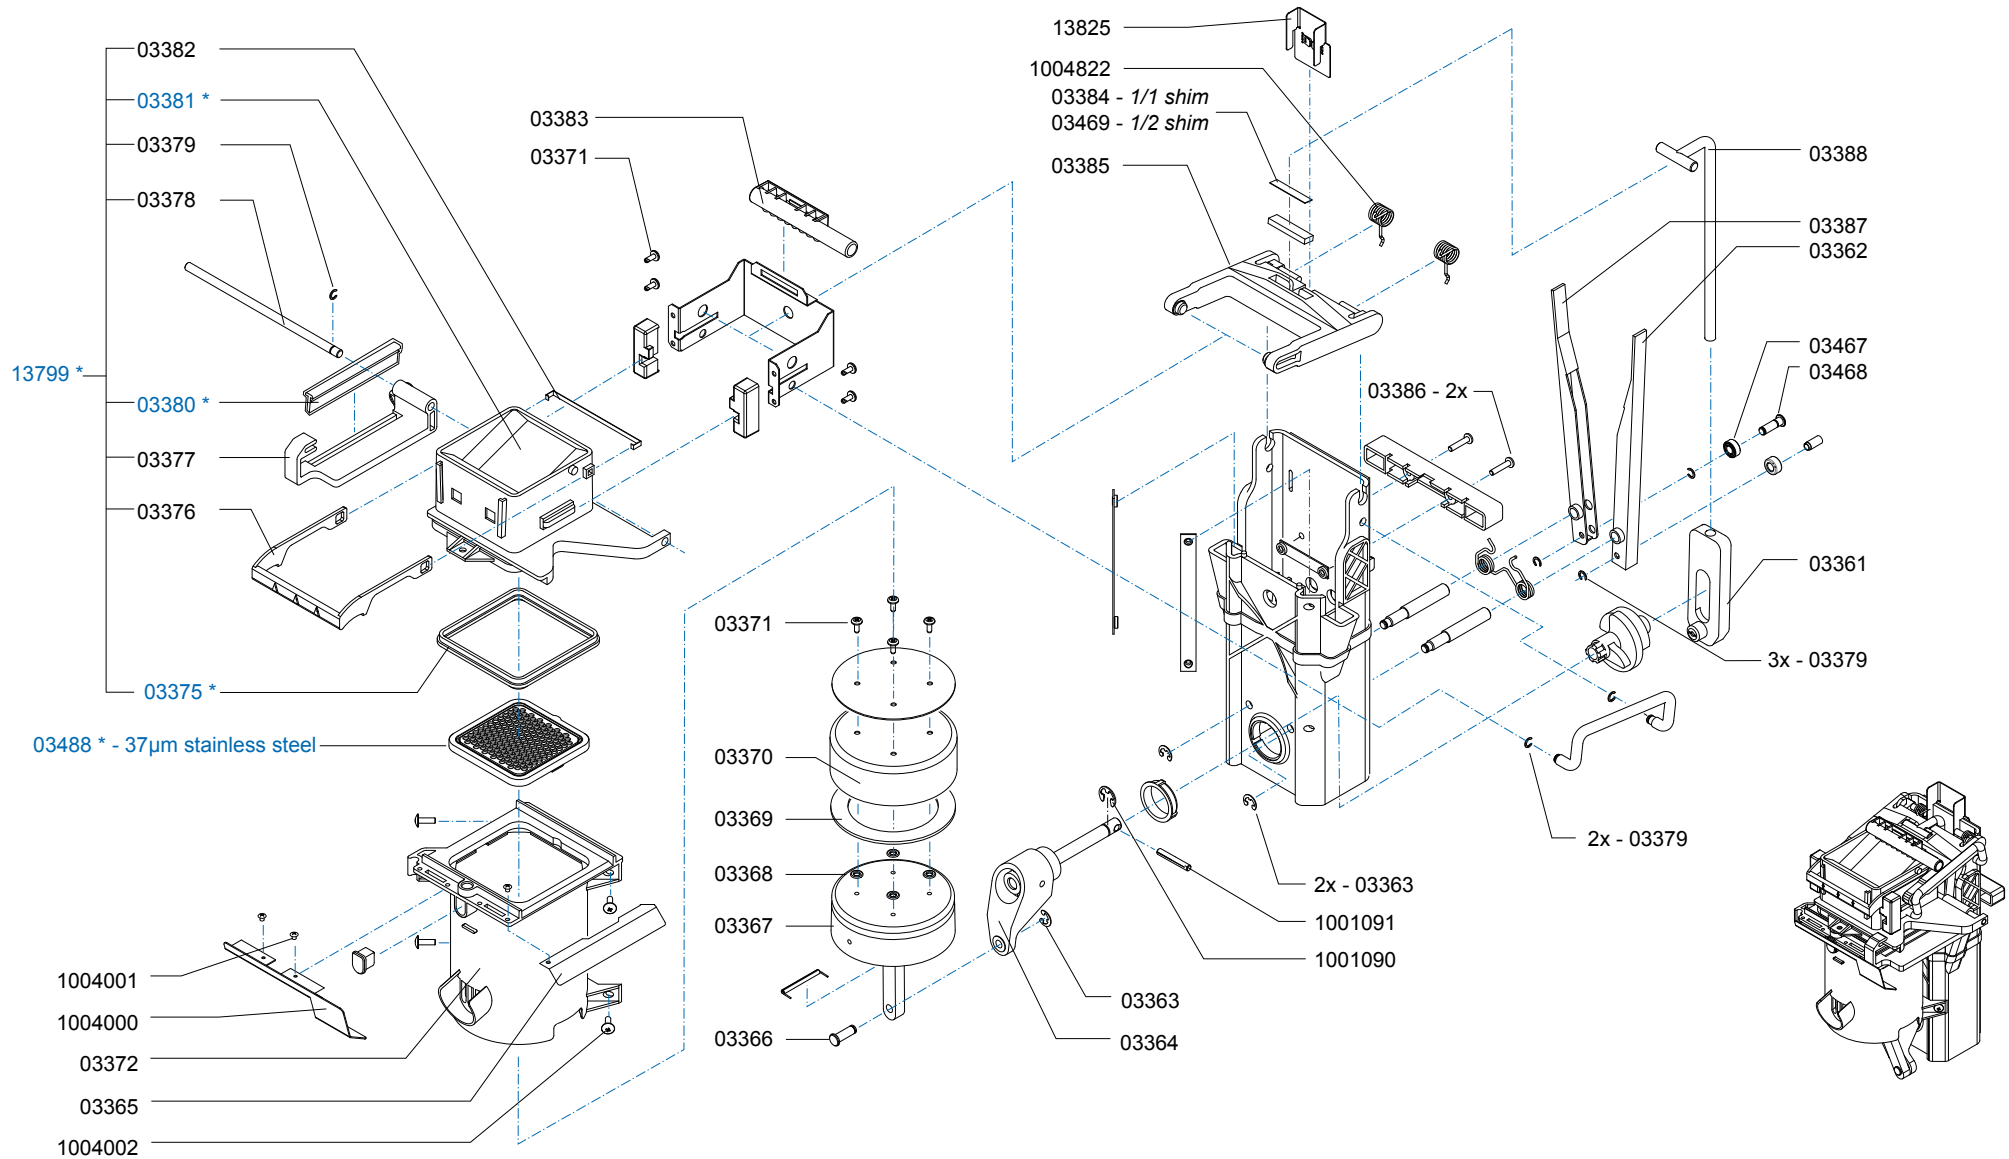

Type : OPTIFRESH 4 H&C NG

Articlenumber : 1002185

From mach. nr. : 3V 19362

Date : 07 - 2012

Page : 7 - 13

Rev : 2

Rated voltage : 1N~ 220-240V 50-60Hz 2275W

Drawer : JK

Date : 26-11-12

Spare Parts Info

ANIMO

www.animo.eu