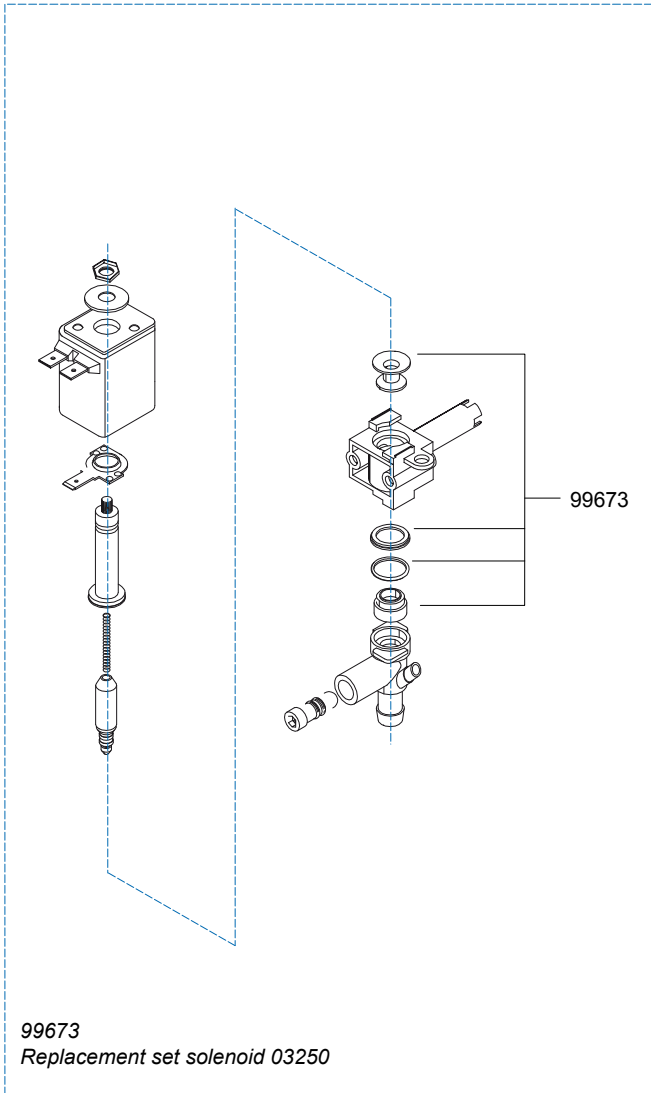

Type : OPTIFRESH 4 H&C NG
 Articulenumber : 1002185

From mach. nr. : 3V 19362
 Date : 07 - 2012

Page : 8 - 13
 Rev : 2

Rated voltage : 1N~ 220-240V 50-60Hz 2275W

Drawer : JK
 Date : 26-11-12

Spare Parts Info

ANIMO

www.animo.eu

*Recomended Spare Part

Type : OPTIFRESH 4 H&C NG Articulenumber : 1002185	From mach. nr. : 3V 19362 Date : 07 - 2012	Page : 9 - 13 Rev : 2	 www.animo.eu
Rated voltage : 1N~ 220-240V 50-60Hz 2275W	Drawer : JK Date : 26-11-12	<h2>Spare Parts Info</h2>	

*Recomended Spare Part

Type : OPTIFRESH 4 H&C NG	From mach. nr. : 3V 19362	Page : 10 - 13	 www.animo.eu
Articlenumber : 1002185	Date : 07 - 2012	Rev : 2	
Rated voltage : 1N~ 220-240V 50-60Hz 2275W	Drawer : JK Date : 26-11-12	Spare Parts Info	

Accessories

*Recomended Spare Part

Type : OPTIFRESH 4 H&C NG
 Articlenumber : 1002185

From mach. nr. : 3V 19362
 Date : 07 - 2012

Page : 11 - 13
 Rev : 2

Rated voltage : 1N~ 220-240V 50-60Hz 2275W

Drawer : JK
 Date : 26-11-12