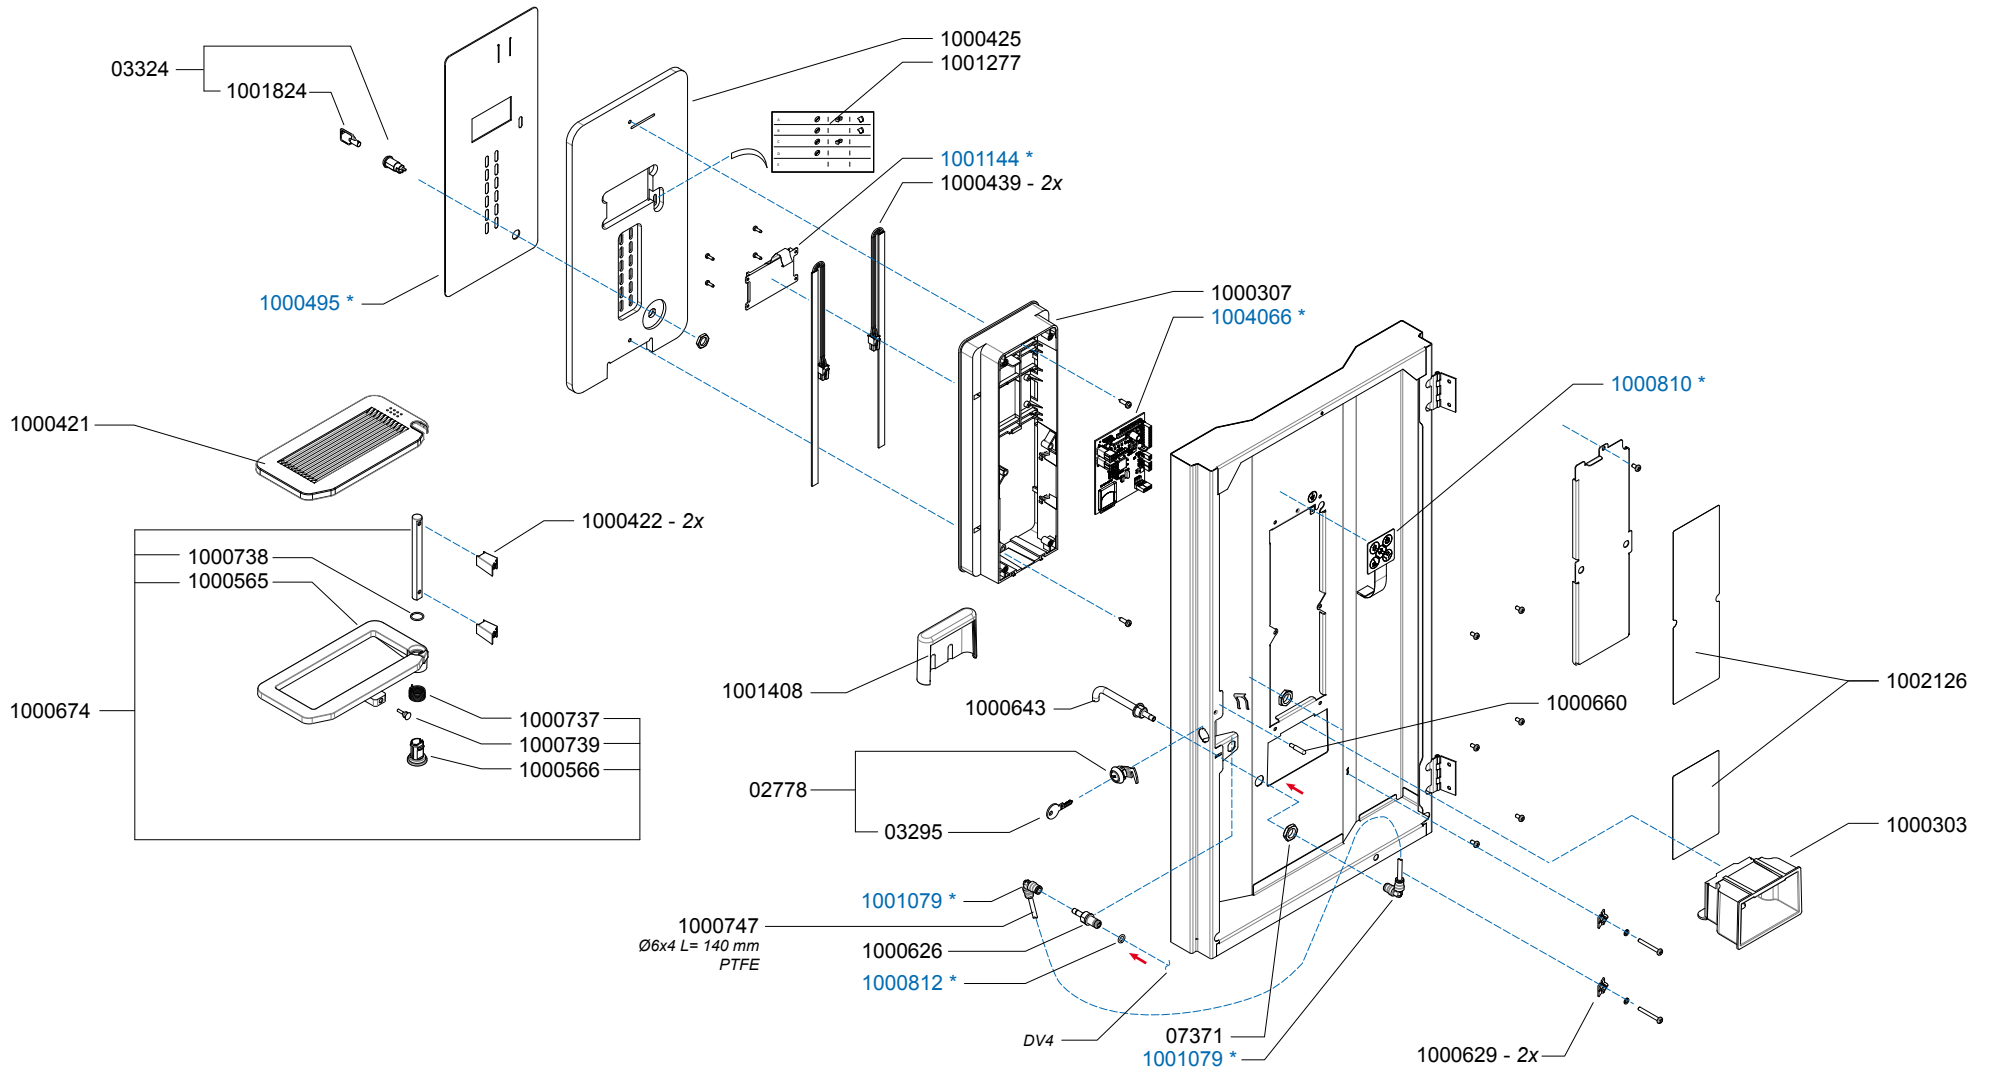

*Recomended Spare Part

Type : OPTIFRESH 4 H&C NG
Articulenumber : 1002185

From mach. nr. : 3V 19362
Date : 07 - 2012

Page : 6 - 13
Rev : 2

Rated voltage : 1N~ 220-240V 50-60Hz 2275W

Drawer : JK
Date : 26-11-12

Spare Parts Info

ANIMO

www.animo.eu