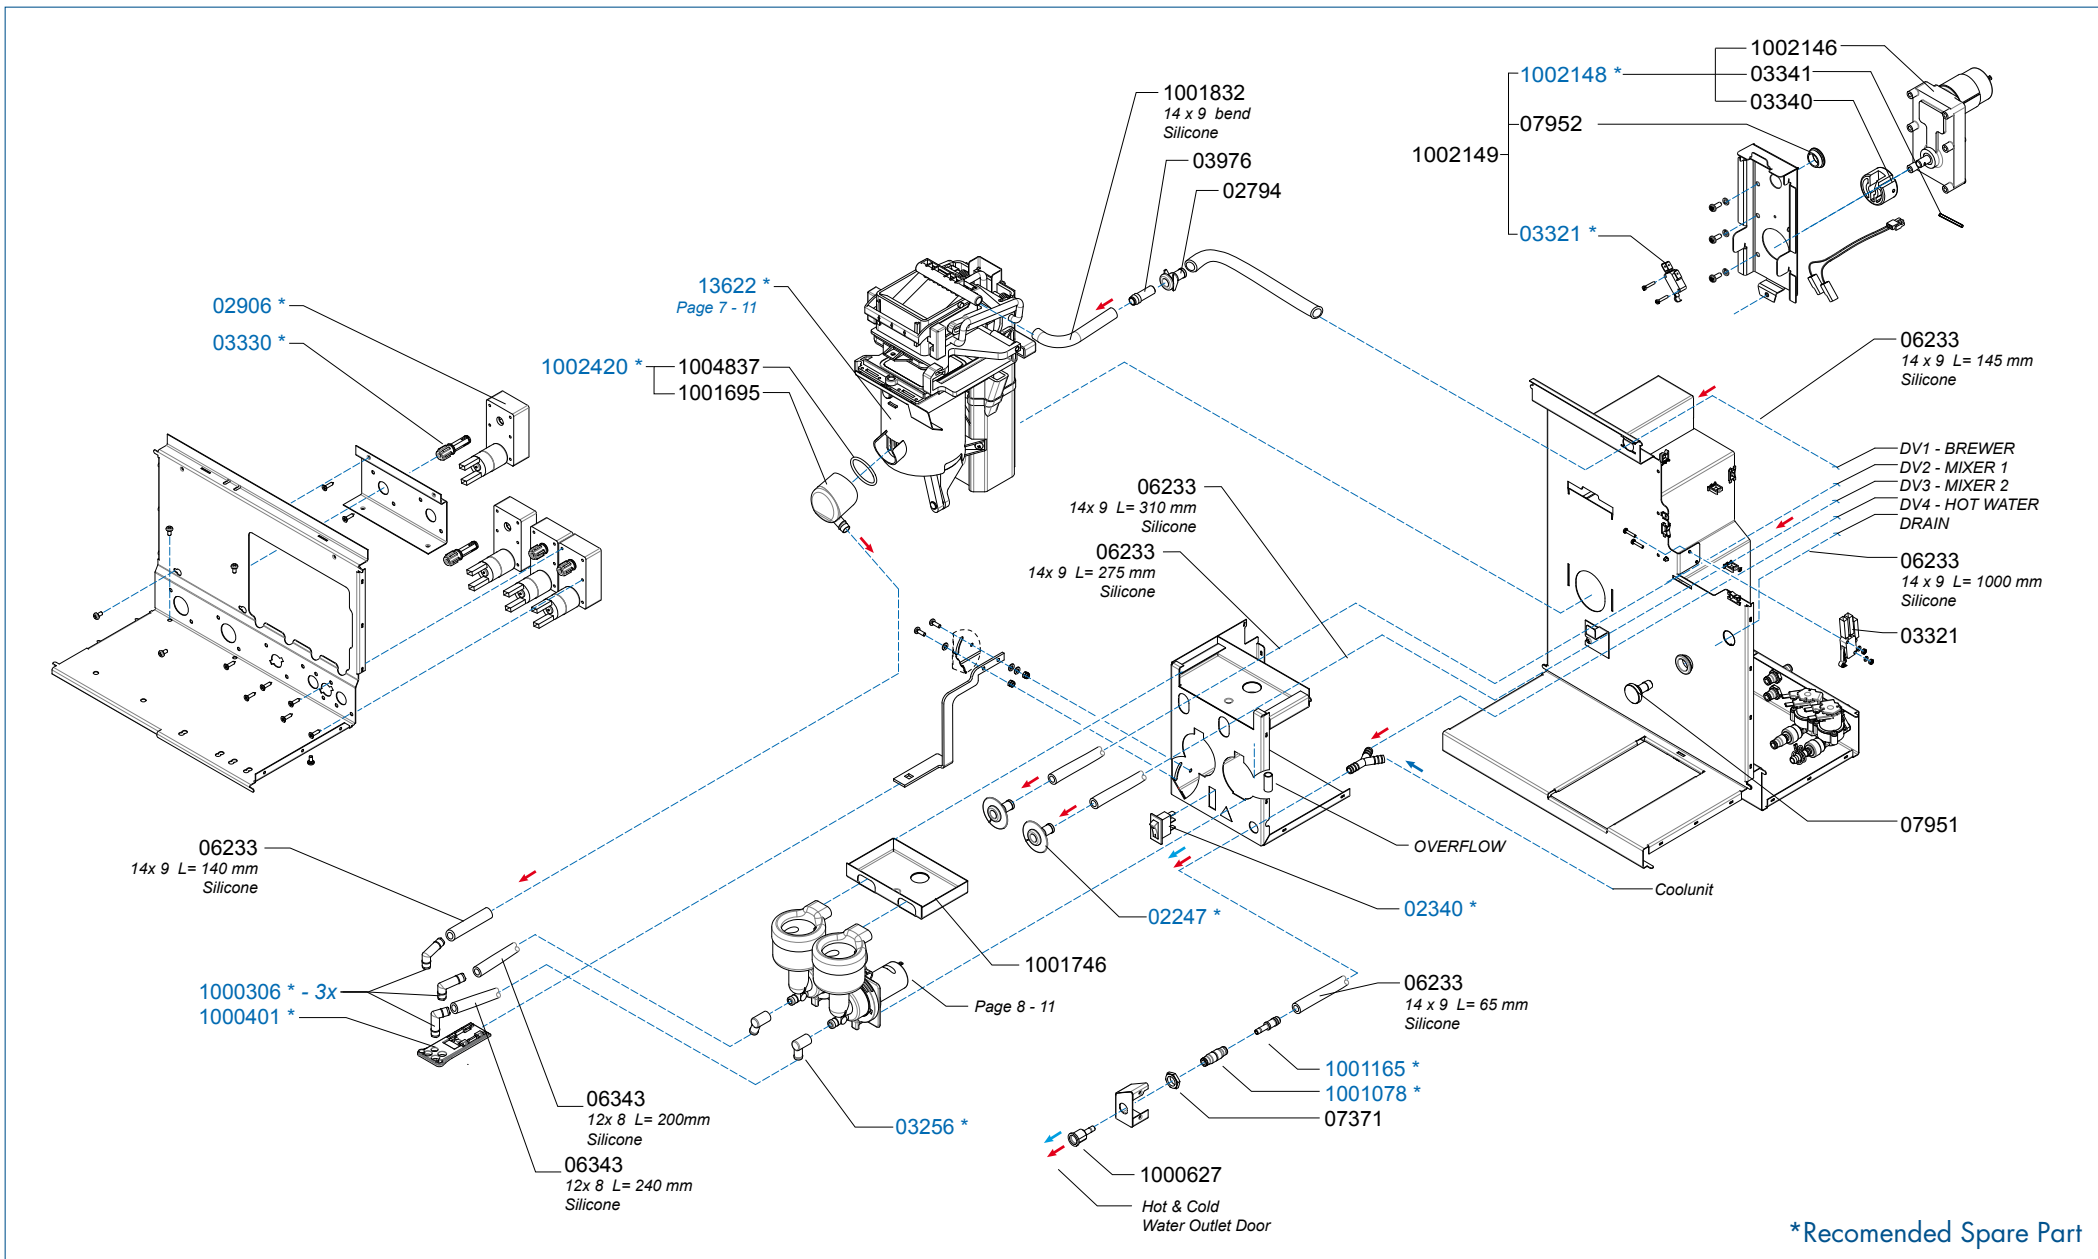

Type	: OPTIFRESH 4 H&C NG
Articlenumber	: 1002185
Rated voltage	: 1N~ 220-240V 50-60Hz 2275W

From mach. nr.	: 3V 19362
Date	: 07 - 2012
Drawer	: JK
Date	: 26-11-12

Page	: 1 - 13
Rev	: 2
Spare Parts Info	

ANIMO

www.animo.eu

*Recomended Spare Part

Type : OPTIFRESH 4 H&C NG
 Articulenumber : 1002185

From mach. nr. : 3V 19362
 Date : 07 - 2012

Page : 2 - 13
 Rev : 2

Rated voltage : 1N~ 220-240V 50-60Hz 2275W

Drawer : JK
 Date : 26-11-12

Spare Parts Info

ANIMO

www.animo.eu

Type : OPTIFRESH 4 H&C NG

Articlenumber : 1002185

From mach. nr. : 3V 19362

Date : 07 - 2012

Page : 3 - 13

Type : OPTIFRESH 4 H&C NG
 Articlenumber : 1002185

From mach. nr. : 3V 19362
 Date : 07 - 2012

Page : 4 - 13
 Rev : 2

Rated voltage : 1N~ 220-240V 50-60Hz 2275W

Drawer : JK
 Date : 26-11-12

Spare Parts Info