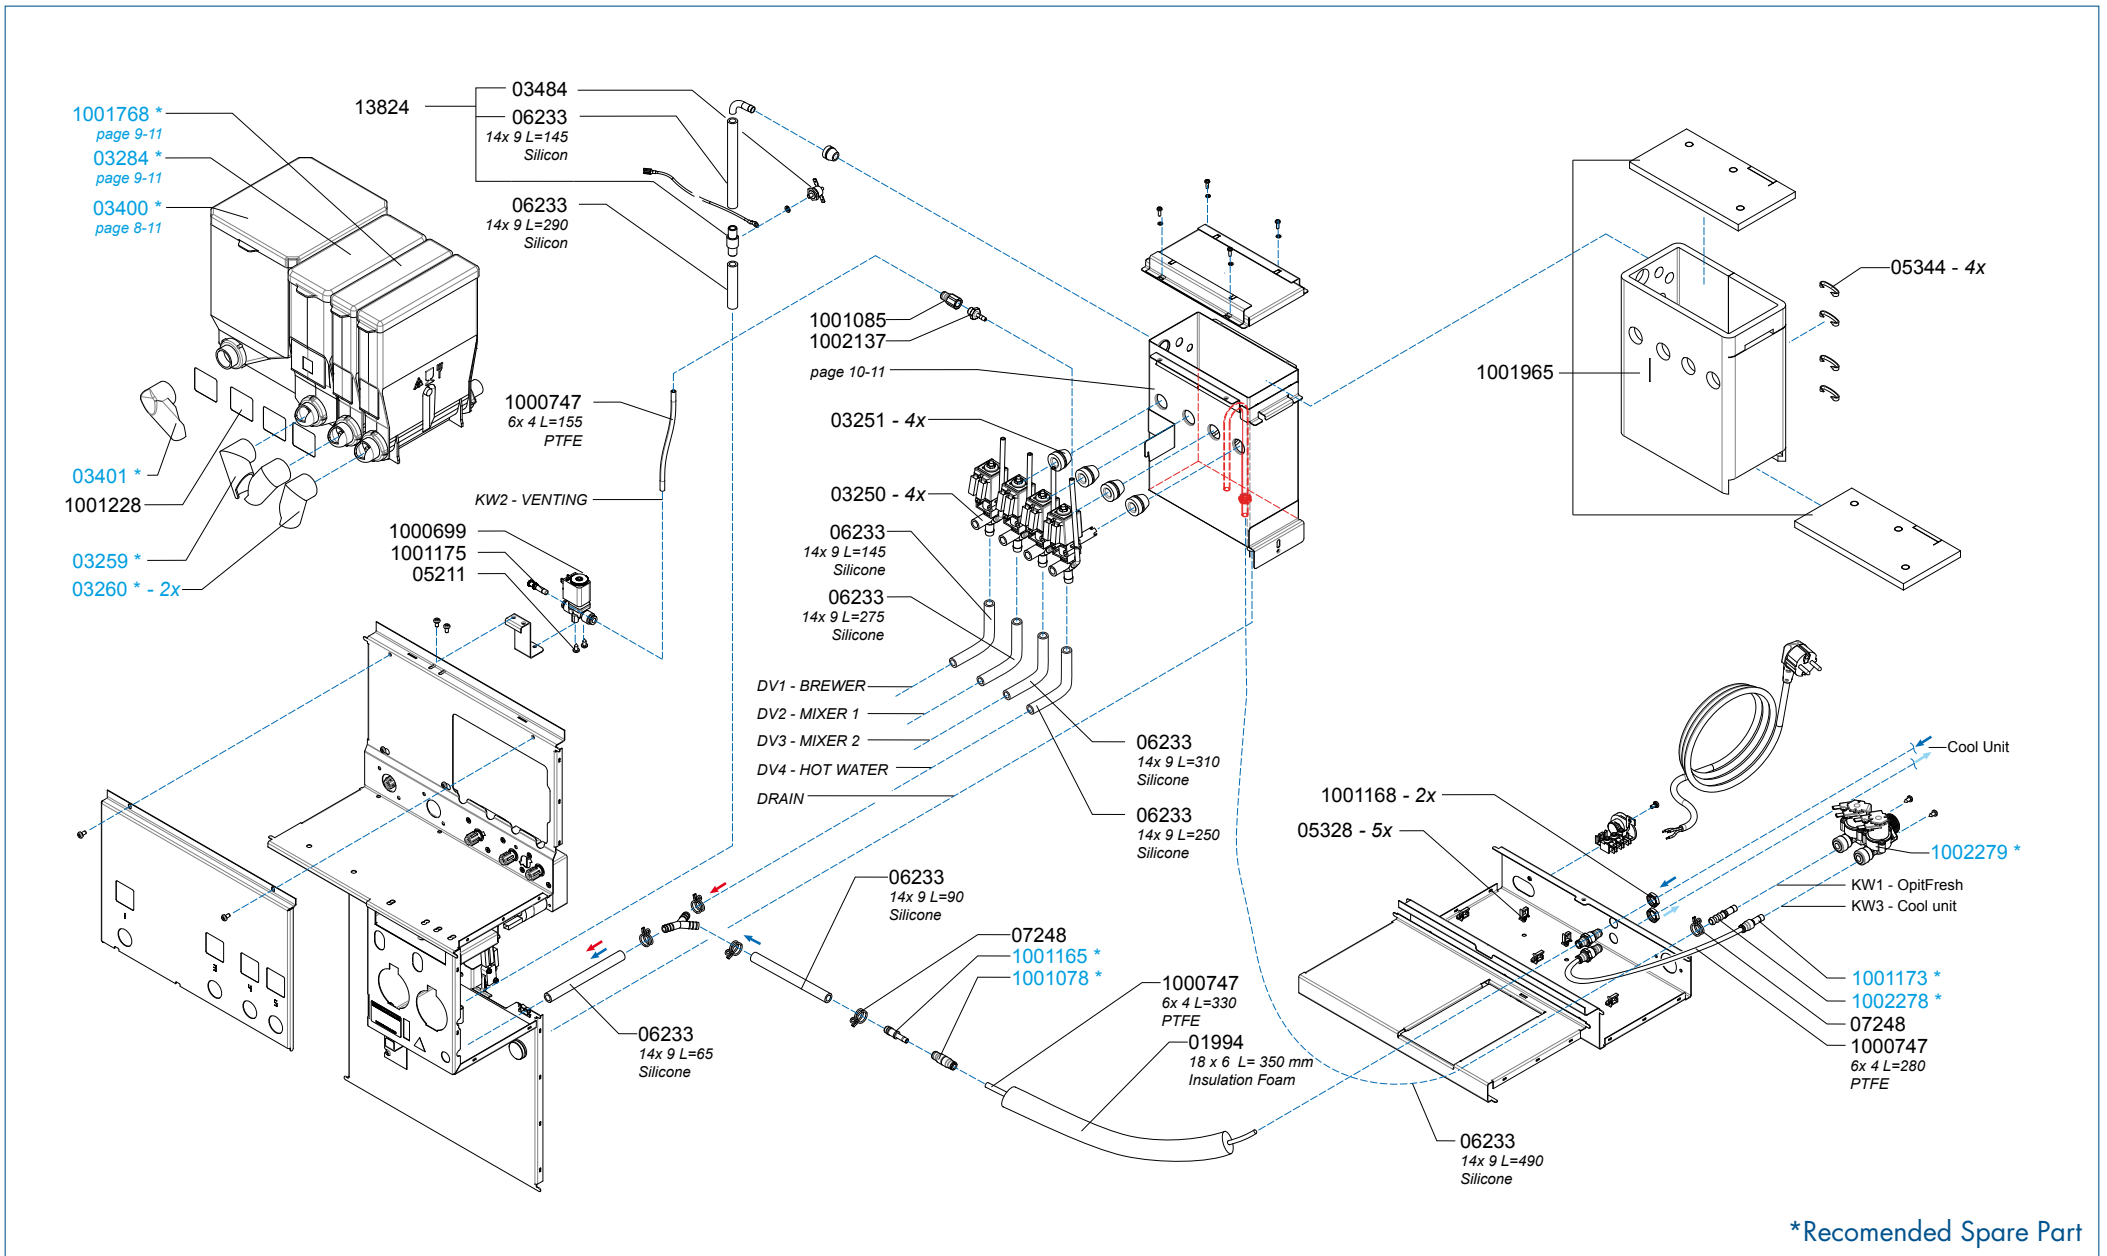

Type : OPTIFRESH 4 H&C NG	From mach. nr. : 3V 19362	Page : 5 - 13	 www.animo.eu
Articlenumber : 1002185	Date : 07 - 2012	Rev : 2	
Rated voltage : 1N~ 220-240V 50-60Hz 2275W	Drawer : JK	Spare Parts Info	
	Date : 26-11-12