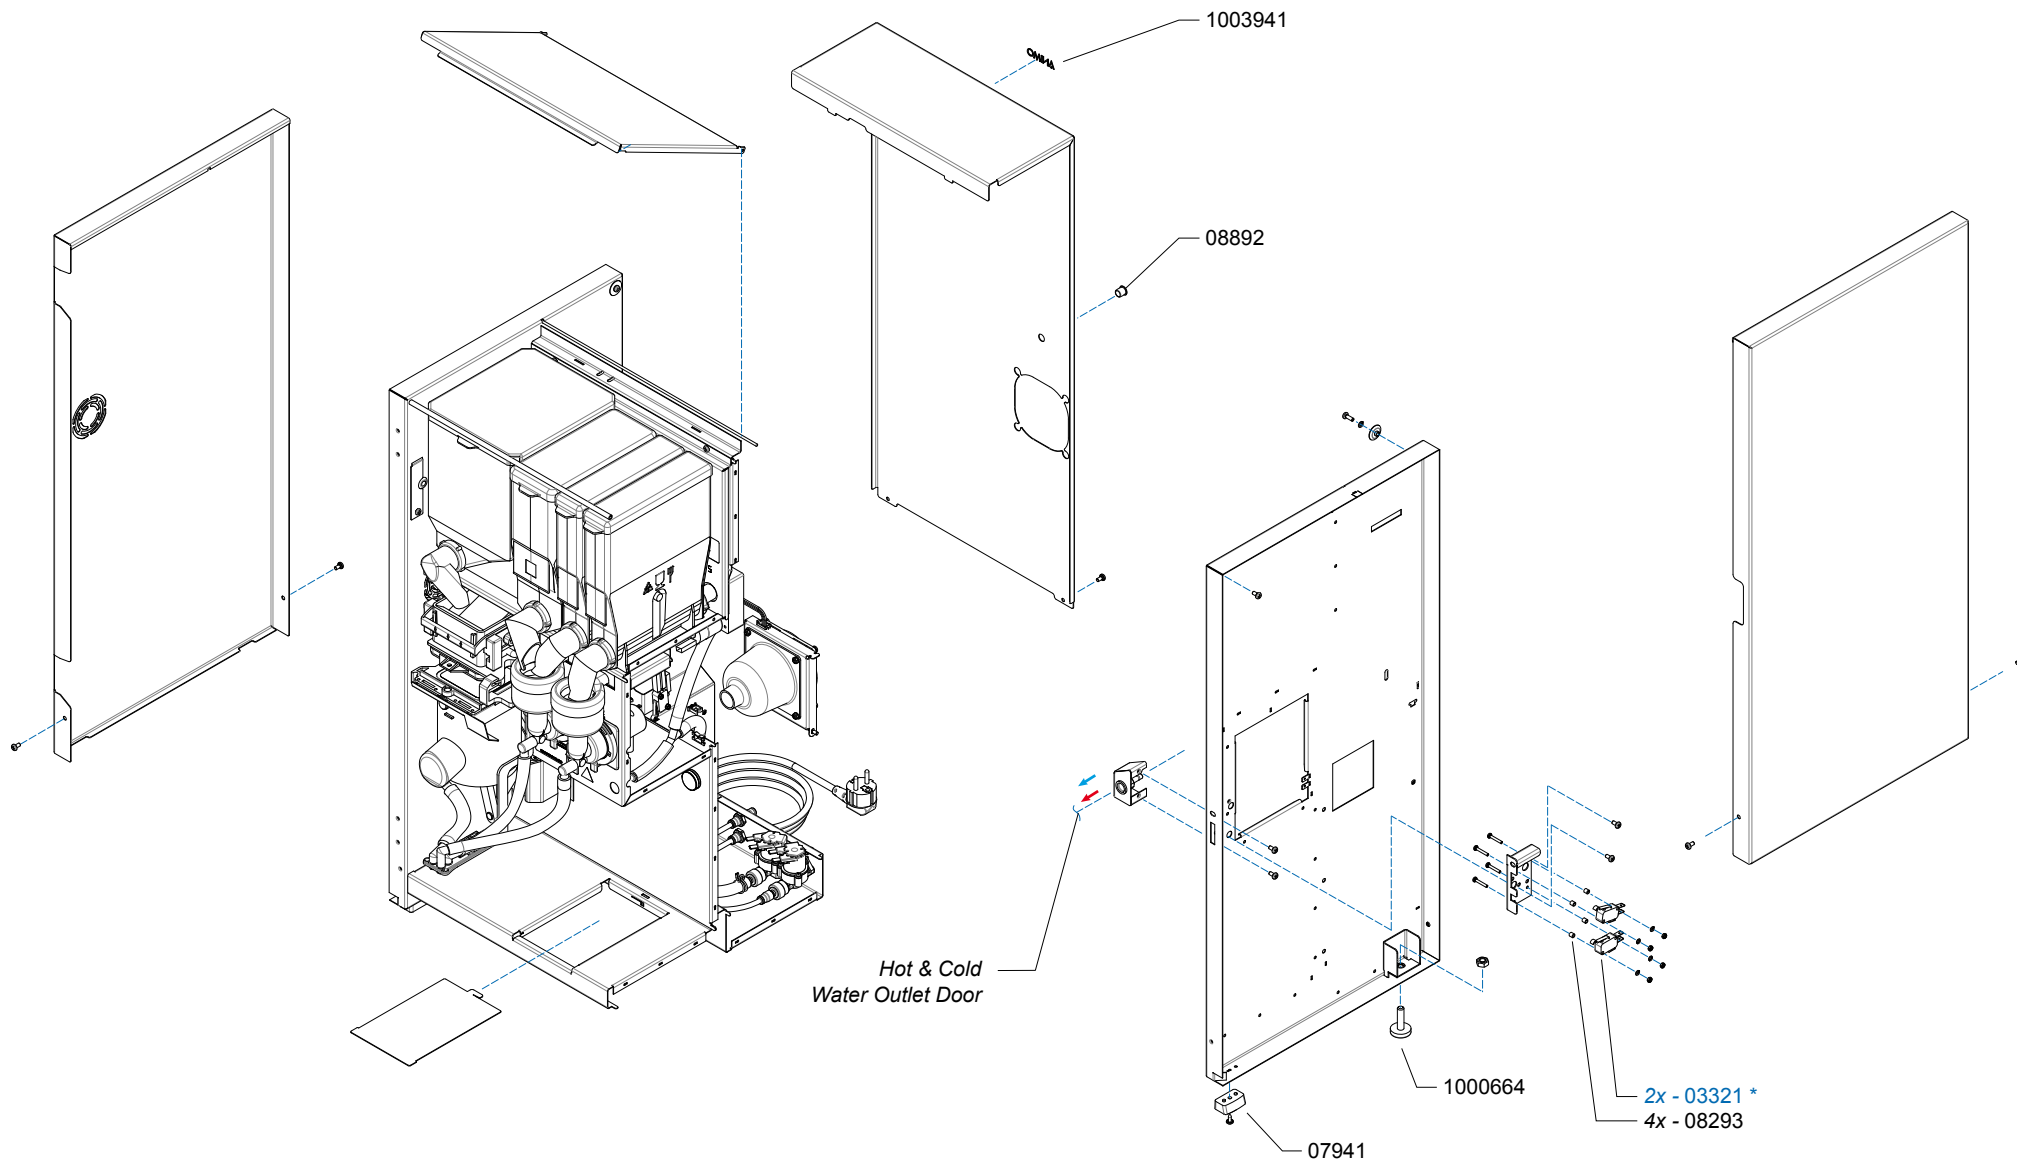

*Recomended Spare Part

Type : OPTIFRESH 4 H&C NG
Articulenumber : 1002185

From mach. nr. : 3V 19362
Date : 07 - 2012

Page : 2 - 13
Rev : 2

Rated voltage : 1N~ 220-240V 50-60Hz 2275W

Drawer : JK
Date : 26-11-12

Spare Parts Info

ANIMO

www.animo.eu