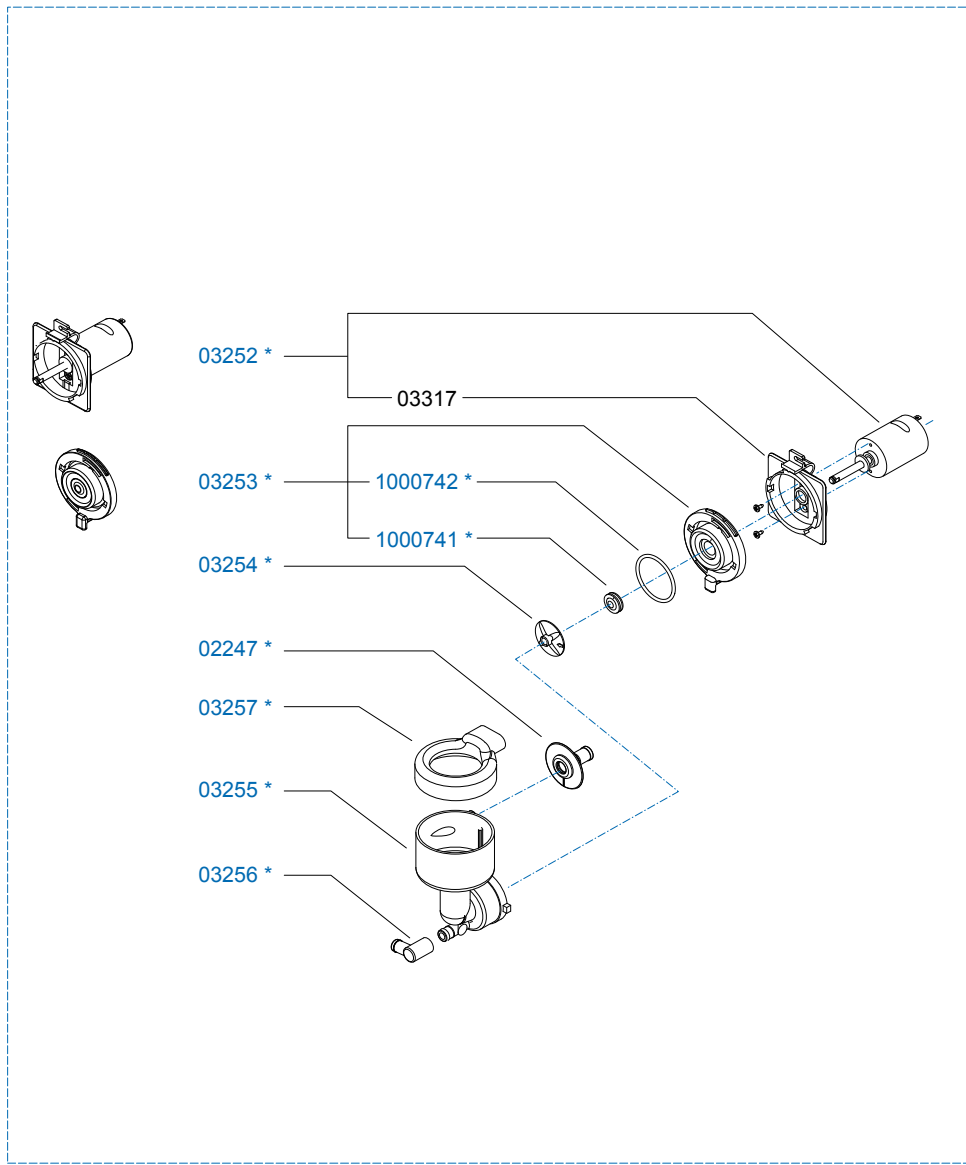

Spare Parts Info

ANIMO

www.animo.eu

Type : OPTIFRESH 4 H&C NG

Articlenumber : 1002185

From mach. nr. : 3V 19362

Date : 07 - 2012

Page : 7 - 13

Rev : 2

Rated voltage : 1N~ 220-240V 50-60Hz 2275W

Drawer : JK

Date : 26-11-12

Spare Parts Info

ANIMO

www.animo.eu

*Recomended Spare Part

Type : OPTIFRESH 4 H&C NG
 Articulenumber : 1002185

From mach. nr. : 3V 19362
 Date : 07 - 2012

Page : 8 - 13
 Rev : 2

Rated voltage : 1N~ 220-240V 50-60Hz 2275W

Drawer : JK
 Date : 26-11-12

Spare Parts Info

ANIMO

www.animo.eu

*Recomended Spare Part

Type : OPTIFRESH 4 H&C NG Articulenumber : 1002185	From mach. nr. : 3V 19362 Date : 07 - 2012	Page : 9 - 13 Rev : 2	 www.animo.eu
Rated voltage : 1N~ 220-240V 50-60Hz 2275W	Drawer : JK Date : 26-11-12	<h2>Spare Parts Info</h2>	