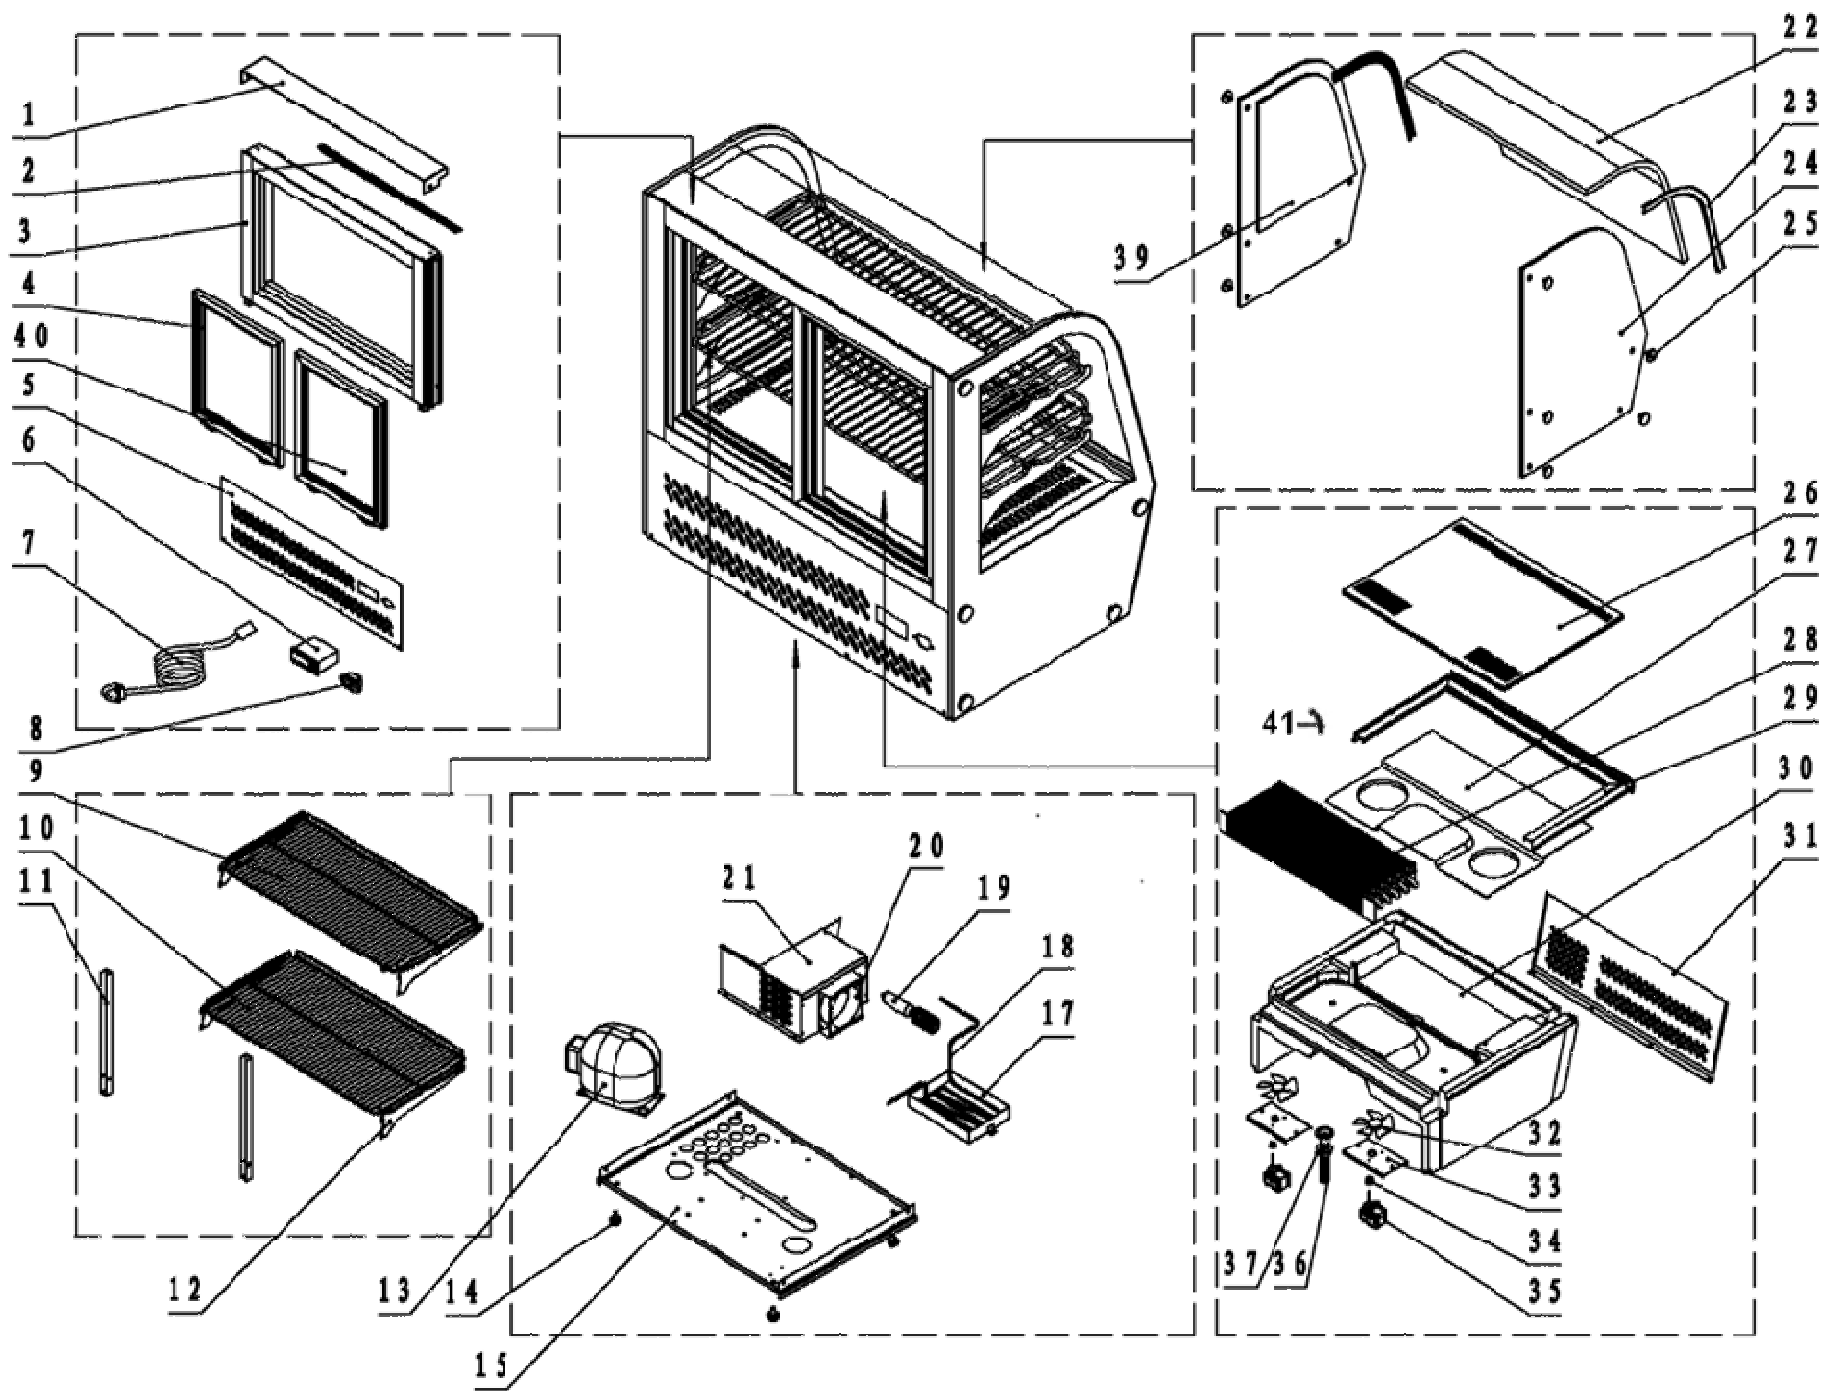

Kühlung Tischvitrinen heiß

Artikel-Nr. 272008 (VPH160)

Explosionszeichnung / Ersatzteile

Bitte bei Ersatzteilbestellung immer Artikelnummer und Seriennummer mit angeben!

VPR120/160

Pos. Ref.	Codice Code		Caratteristiche Features	Descrizione Description	
1				Copertura	Covering
2	RC0288			Plafoniera	Ceiling
3				Cornice	Moulding
4	RC0145		VPR 120	Porta sx	Door left
4	RC0515		VPR 160	Porta sx	Door left
5	RC0156		VPR 120	Pannello di controllo	Control panel
5	RC0551		VPR 160	Pannello di controllo	Control panel
6	SL0531			Centralina REK 31 ED	Controls unit REK 31 ED
7	SL0725	●		Spina	Pin
8	SL0726			Connettore	Connector
9	GRC120A			Griglia	Grill
10	GRC120B			Griglia	Grill
11				Supporto	Support
12				Supporto	Support
13	RC0047			Compressore	Compressor
14	RC0213			Piede	Feet
15				Pannello	Panel
17				Vaschetta	Bowl
18				Scarico	Discharge
19	RC0066			Filtro	Filter
20	RC0654	●		Ventola	Fan
21	RC0197		VPR 120	Condensatore	Condenser
21	RC0552		VPR 160	Condensatore	Condenser
22	RC0780		VPR 120	Vetro	Glass
22	RC0782		VPR 160	Vetro	Glass
23	RC0215			Guarnizione	Gasket
24	RC0226		Laterale DX	Vetro	Glass
25	RC0227			Vite	Screw
26				Coperchio	Cover
27				Coperchio	Cover
28	RC0817		VPR 120	Evaporatore	Evaporator
28	RC0497		VPR 160	Evaporatore	Evaporator
29				Struttura	Structure
30				Carcassa	Housing
31	RC0241		VPR 120	Pannello	Panel
31	RC0821		VPR 160	Pannello	Panel
32	RC0289			Ventola	Fan
33				Supporto	Support
34				Distanziale	Spacer
35	RC0323		Ventola - evaporatore	Motore	Motor
36	RC0275			Piletta	Drain pipe
37				Dado	Nut
39	RC0328		Laterale SX	Vetro	Glass
40	RC0818		VPR 120	Porta dx	Door right
40	RC0820		VPR 160	Porta dx	Door right
41	RC0890			Trasformatore	Transformer
42	RC0321	●		Sonda NTC	Probe NTC