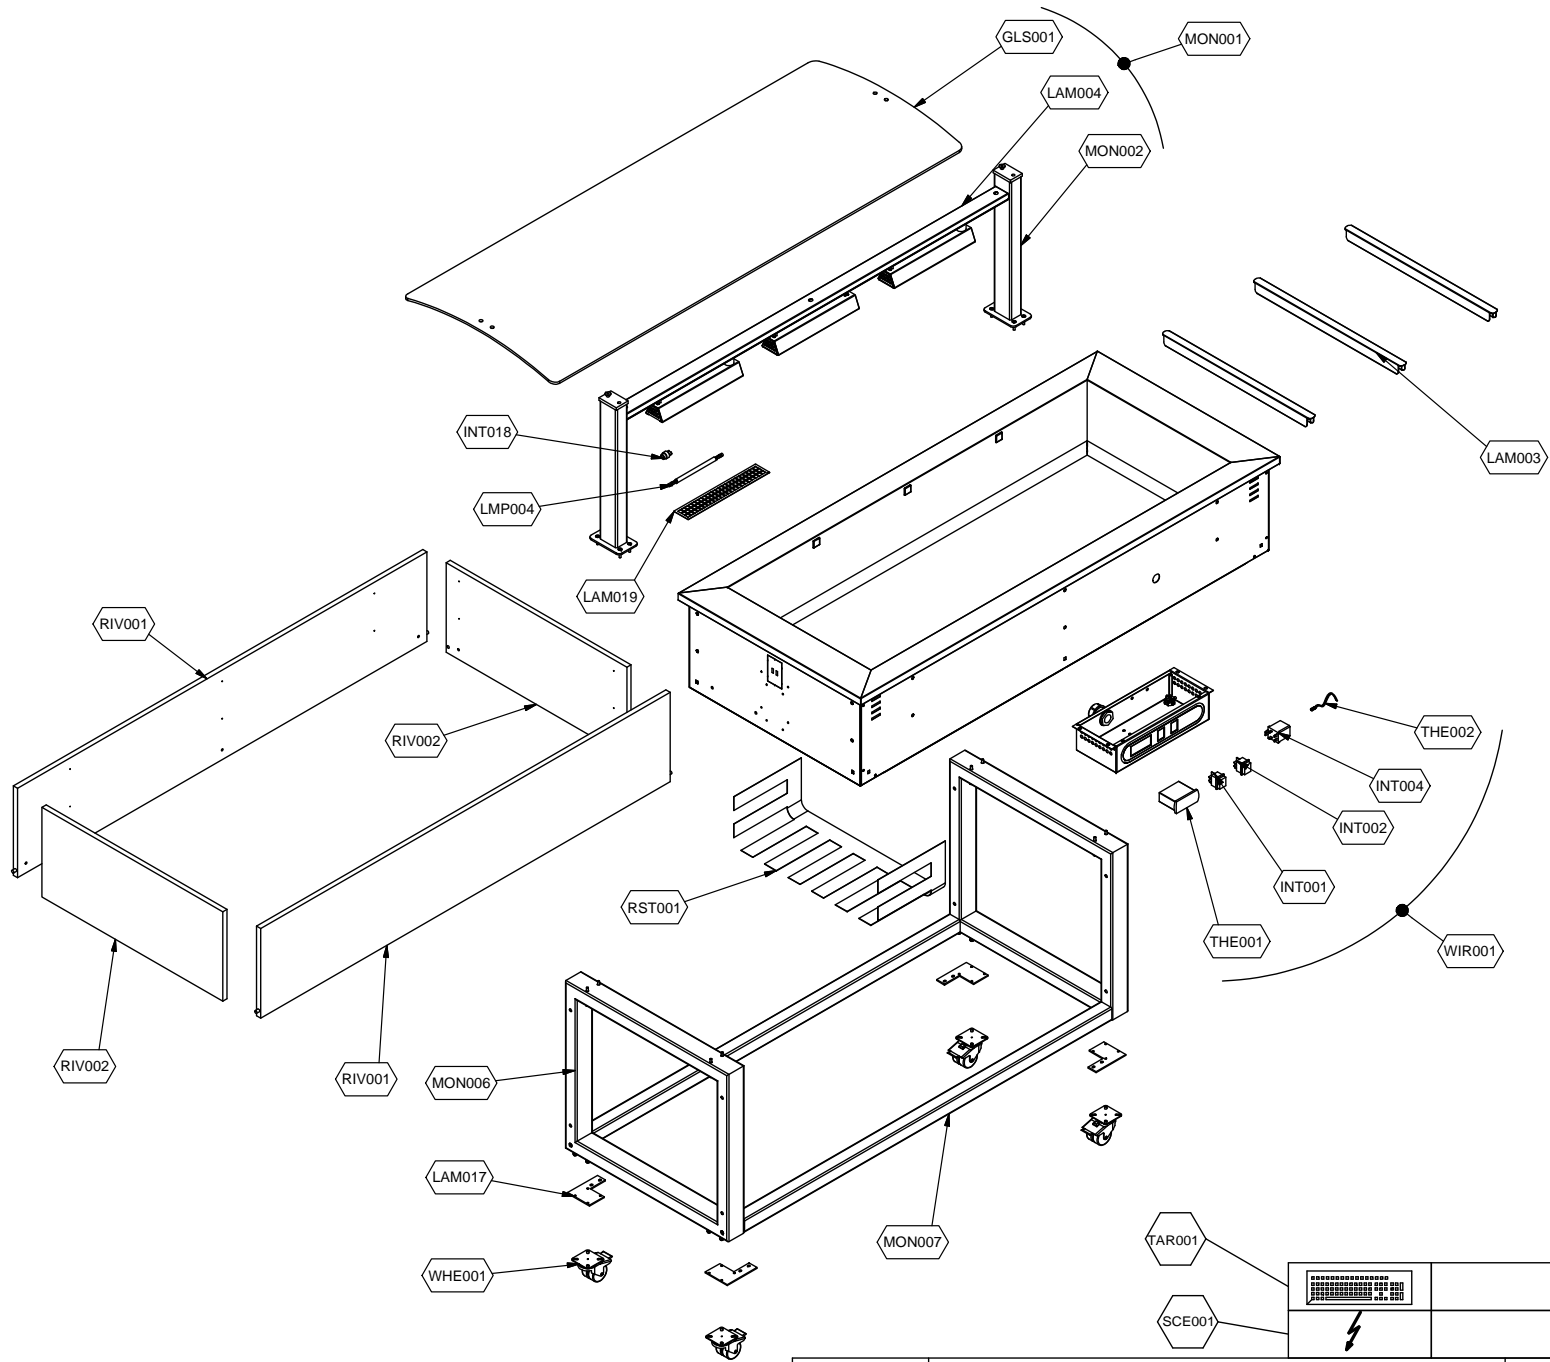

Kühlung Büffet-Insel

Artikel-Nr. 651023 (9BESS4CEFWA03 / ES-ORANGE 4W)

Explosionszeichnung / Ersatzteile

Bitte bei Ersatzteilbestellung immer Artikelnummer und Seriennummer mit angeben!

Pos.	Codice	Descrizione	Q.ta
GLS001	72539094	VETRO SOVR.LIGHT	1
INT001	74742008	INTERRUTTORE PRINCIPALE	1
INT002	74742017	INTERRUTTORE LUCI	1
INT004	75956088	RELE'	1
INT018	74741632	ATT.LAMPADA	1
LAM003	72539592	SUPPORTI VASCHE GNE	1
LAM004	72539084	LAMIERA COPERTURA LAMPADA LED	1
LAM017	72539674	LAMIERE FISSAGGIO	1
LAM019	72591904	PROTEZIONE LAMPADA	1
LMP004	74751010	LAMPADA ALOGENA	1
MON001	73669624	SOVRASTRUTTURA	1
MON002	72539070	MONTANTE SOVRASTRUTTURA	1
MON006	72539680	TELAIO SOSTEGNO LATERALE	1
MON007	72539694	TRAVERSO TELAI GAMB	1
RIV001	72546356	FIANCO SUPERIORE	1
RIV002	72546306	SPALLA SUPERIORE	1
RST001	70259098	RESISTENZA	1
SCE001	SC852	SCHEMA ELETTRICO	1
TAR001	RIF.TAR.B07	SERVIZIO PROGRAMMAZIONE	1
THE001	74700897	CENTRALINA	1
THE002	74700899	SONDA	1
WHE001	74708007	SUPPORTO	1
WIR001	73669842	QUADRO ELETTRICO	1

9BESS4CEFWA03

ESSENCE 4 VASCA CALDA SC WENGE