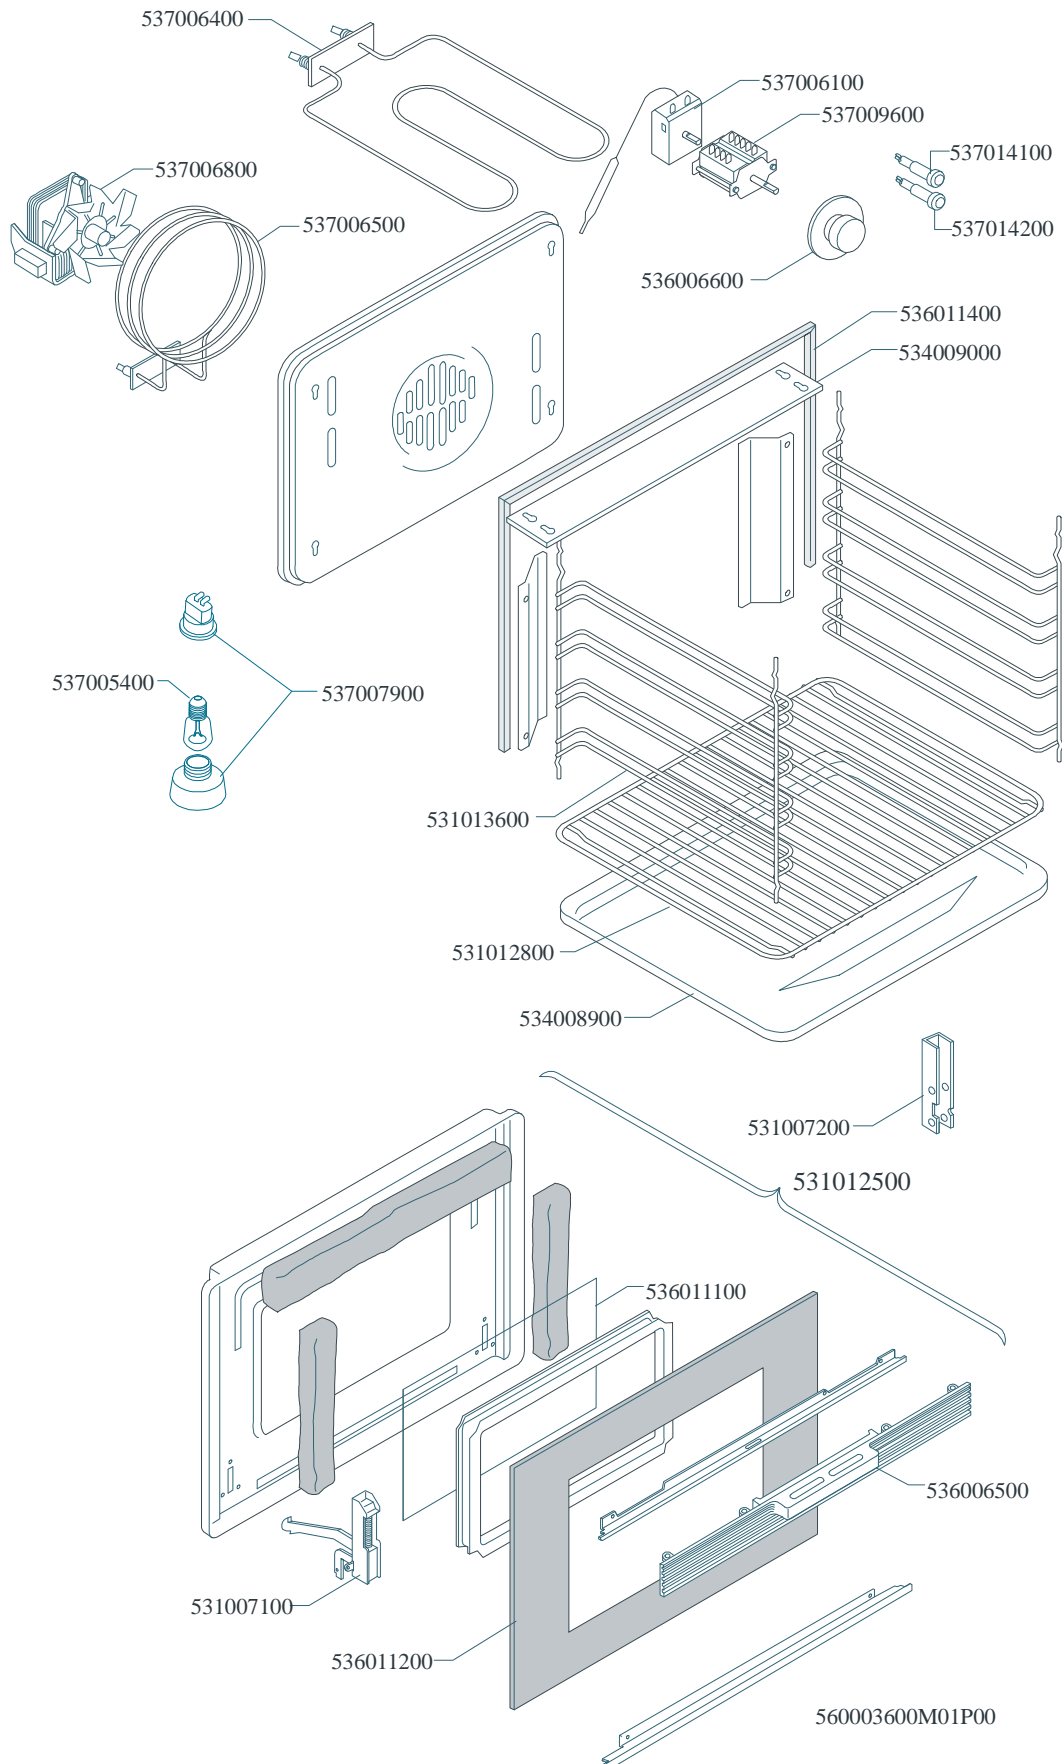

Vedi Pagina See Page Siehe Seite Voir Page Ver Pàgina	1 90
---	---

560030900M01P00

MAGIC SNACK 60

CUCINE / RANGES / HERDE / CUISINIÈRES / N° 0309
FORNO / OVEN / BACKOFEN / FOUR / CF-62

ELETTRICO MULTIFUNZIONE / MULTIFUNCTION ELECTRIC / MULTIFUNKTIONS
ELEKTRO / ELECTRIQUE A FONCTIONS MULTIPLES

Page	Pos	Code	Description
001		544040900	SIDE RANGE CF-62
001		531008100	ADJUSTABLE LEG H9 CHROME
001		537007600	TERMINAL BLOCK SINGLEPHASE 40A
002		541015500	NEUTRAL SPACER 62
002		537002200	ELECTRICAL PLATE D.180 W1500 V230
002		537002100	ELECTRICAL PLATE D.145 W1000 V230
002		544040700	UPPER PLATE CF-62E
002		537000300	COMMUTATOR 7 POSITIONS S.49 16A
002		536002100	KNOB 7 POSITIONS SNACK
002		544041100	CONTROL PANEL CF-62E
002		537014100	WHITE WARNING LIGHT 250V
003		537006400	OVEN HEATING EL.W1500 V220 CF-62
003		537006800	FAN 240V CF-62
003		537006500	HEATING ELEMENT W2000 V230 CF-62
003		537006100	OVEN THERMOSTAT CF-62/8/10
003		537009600	OVEN COMMUTATOR CF-62E
003		537014100	WHITE WARNING LIGHT 250V
003		537014200	GREEN WARNING LIGHT 250V
003		536006600	OVEN KNOB CF-62
003		536011400	OVEN GASKET CF-62
003		534009000	GRILL PROTECTION CF-62
003		537007900	OVEN BULB-SOCKET
003		537005400	OVEN BULB 15W 300°C
003		531013600	SIDE GRID FOR MAXI/VENTILATED OVEN
003		531012800	OVEN GRID CF-62
003		534008900	OVEN DRIPPING-PAN CF-62
003		531007200	DOOR WHEEL HOLDER CF-62
003		531012500	COMPLETE OVEN DOOR CF-62
003		536011100	INTERNAL GLASS FOR OVEN DOOR CF62
003		536006500	OVEN DOOR HANDLE CF-62
003		531007100	OVEN DOOR HINGE FOR CF-62
003		536011200	EXTERNAL GLASS FOR OVEN DOOR CF-62