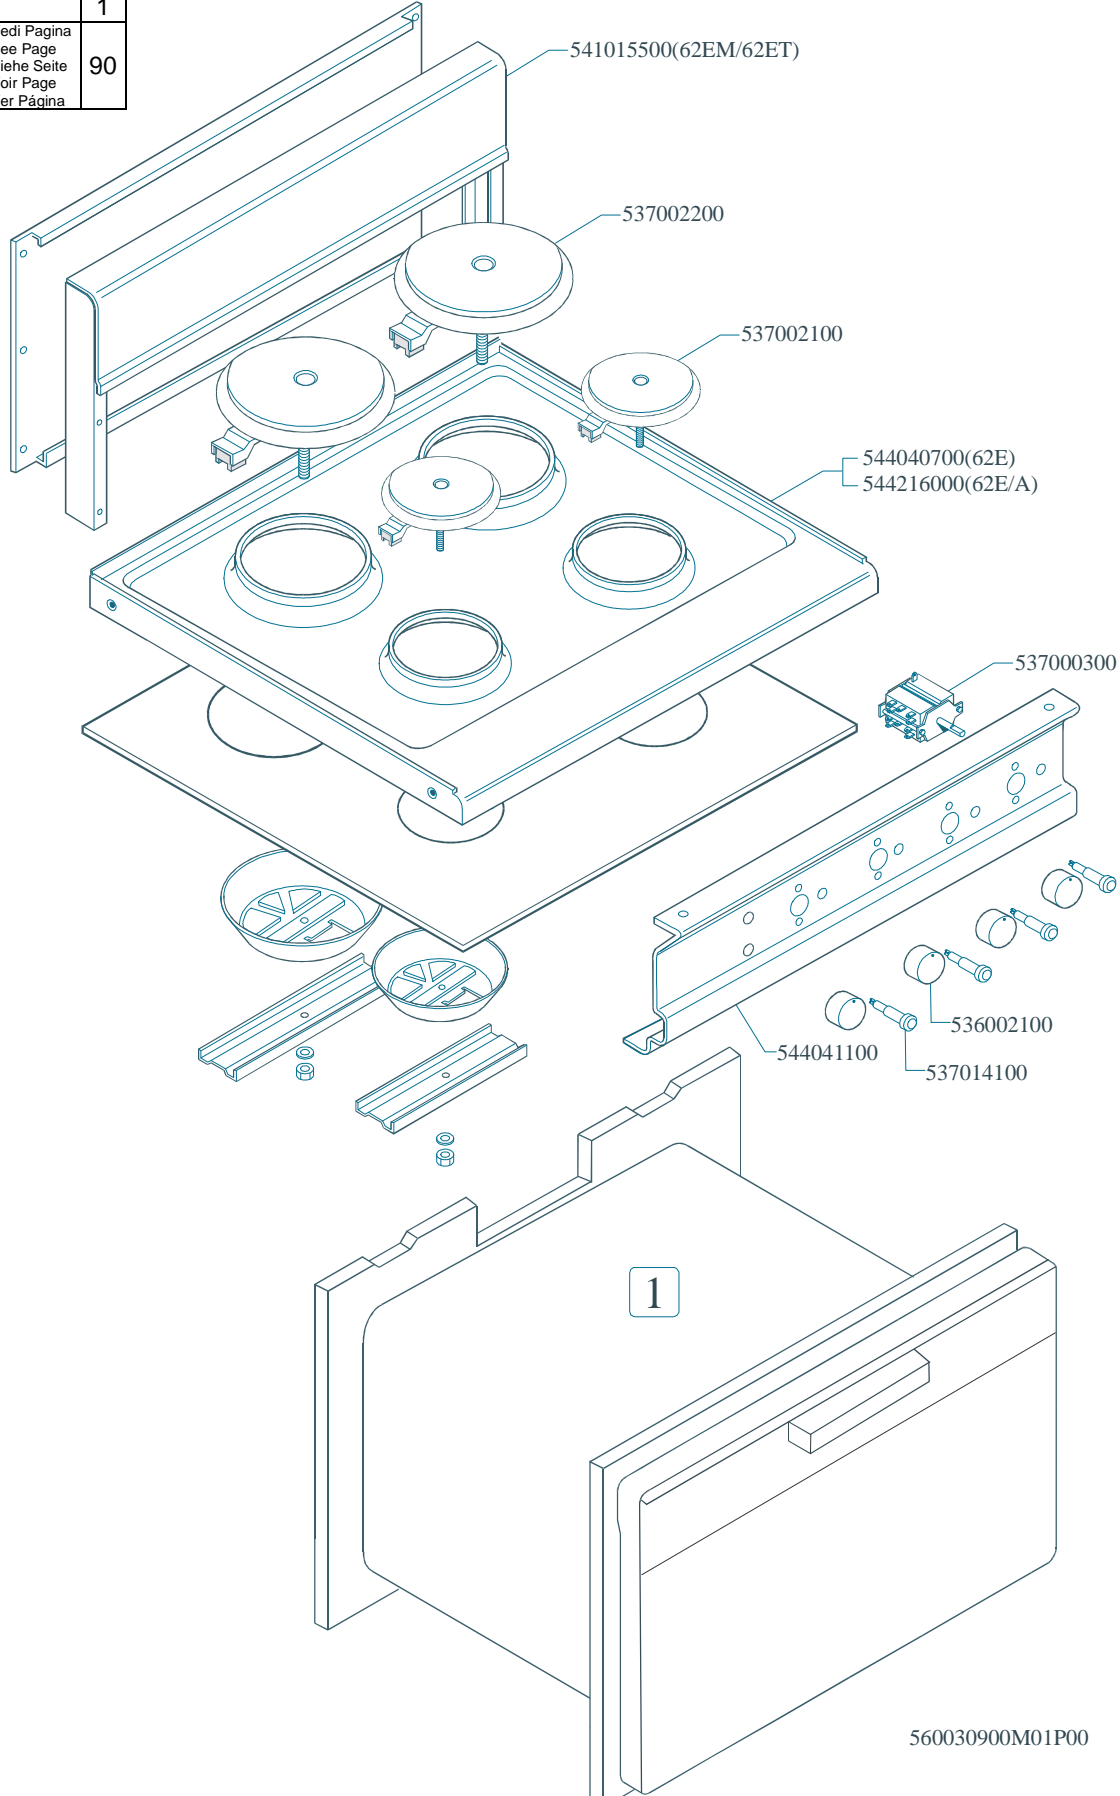

MAGIC SNACK 60

CUCINE / RANGES / HERDE / CUISINIÈRES / N° 0309

CF-62

CF-62EM CF-62ET CF-62EM/A CF-62ET/A

MAGIC SNACK 60

CUCINE / RANGES / HERDE / CUISINIÈRES / N° 0309
CF-62

CF-62EM CF-62ET CF-62EM/A CF-62ET/A

Vedi Pagina See Page Siehe Seite Voir Page Ver Pàgina	1 90
---	---

560030900M01P00

MAGIC SNACK 60

CUCINE / RANGES / HERDE / CUISINIÈRES / N° 0309
FORNO / OVEN / BACKOFEN / FOUR / CF-62

ELETTRICO MULTIFUNZIONE / MULTIFUNCTION ELECTRIC / MULTIFUNKTIONS
ELEKTRO / ELECTRIQUE A FONCTIONS MULTIPLES

Page	Pos	Code	Description
001		544040900	SIDE RANGE CF-62
001		531008100	ADJUSTABLE LEG H9 CHROME
001		537007600	TERMINAL BLOCK SINGLEPHASE 40A
002		541015500	NEUTRAL SPACER 62
002		537002200	ELECTRICAL PLATE D.180 W1500 V230
002		537002100	ELECTRICAL PLATE D.145 W1000 V230
002		544040700	UPPER PLATE CF-62E
002		537000300	COMMUTATOR 7 POSITIONS S.49 16A
002		536002100	KNOB 7 POSITIONS SNACK
002		544041100	CONTROL PANEL CF-62E
002		537014100	WHITE WARNING LIGHT 250V
003		537006400	OVEN HEATING EL.W1500 V220 CF-62
003		537006800	FAN 240V CF-62
003		537006500	HEATING ELEMENT W2000 V230 CF-62
003		537006100	OVEN THERMOSTAT CF-62/8/10
003		537009600	OVEN COMMUTATOR CF-62E
003		537014100	WHITE WARNING LIGHT 250V
003		537014200	GREEN WARNING LIGHT 250V
003		536006600	OVEN KNOB CF-62
003		536011400	OVEN GASKET CF-62
003		534009000	GRILL PROTECTION CF-62
003		537007900	OVEN BULB-SOCKET
003		537005400	OVEN BULB 15W 300°C
003		531013600	SIDE GRID FOR MAXI/VENTILATED OVEN
003		531012800	OVEN GRID CF-62
003		534008900	OVEN DRIPPING-PAN CF-62
003		531007200	DOOR WHEEL HOLDER CF-62
003		531012500	COMPLETE OVEN DOOR CF-62
003		536011100	INTERNAL GLASS FOR OVEN DOOR CF62
003		536006500	OVEN DOOR HANDLE CF-62
003		531007100	OVEN DOOR HINGE FOR CF-62
003		536011200	EXTERNAL GLASS FOR OVEN DOOR CF-62