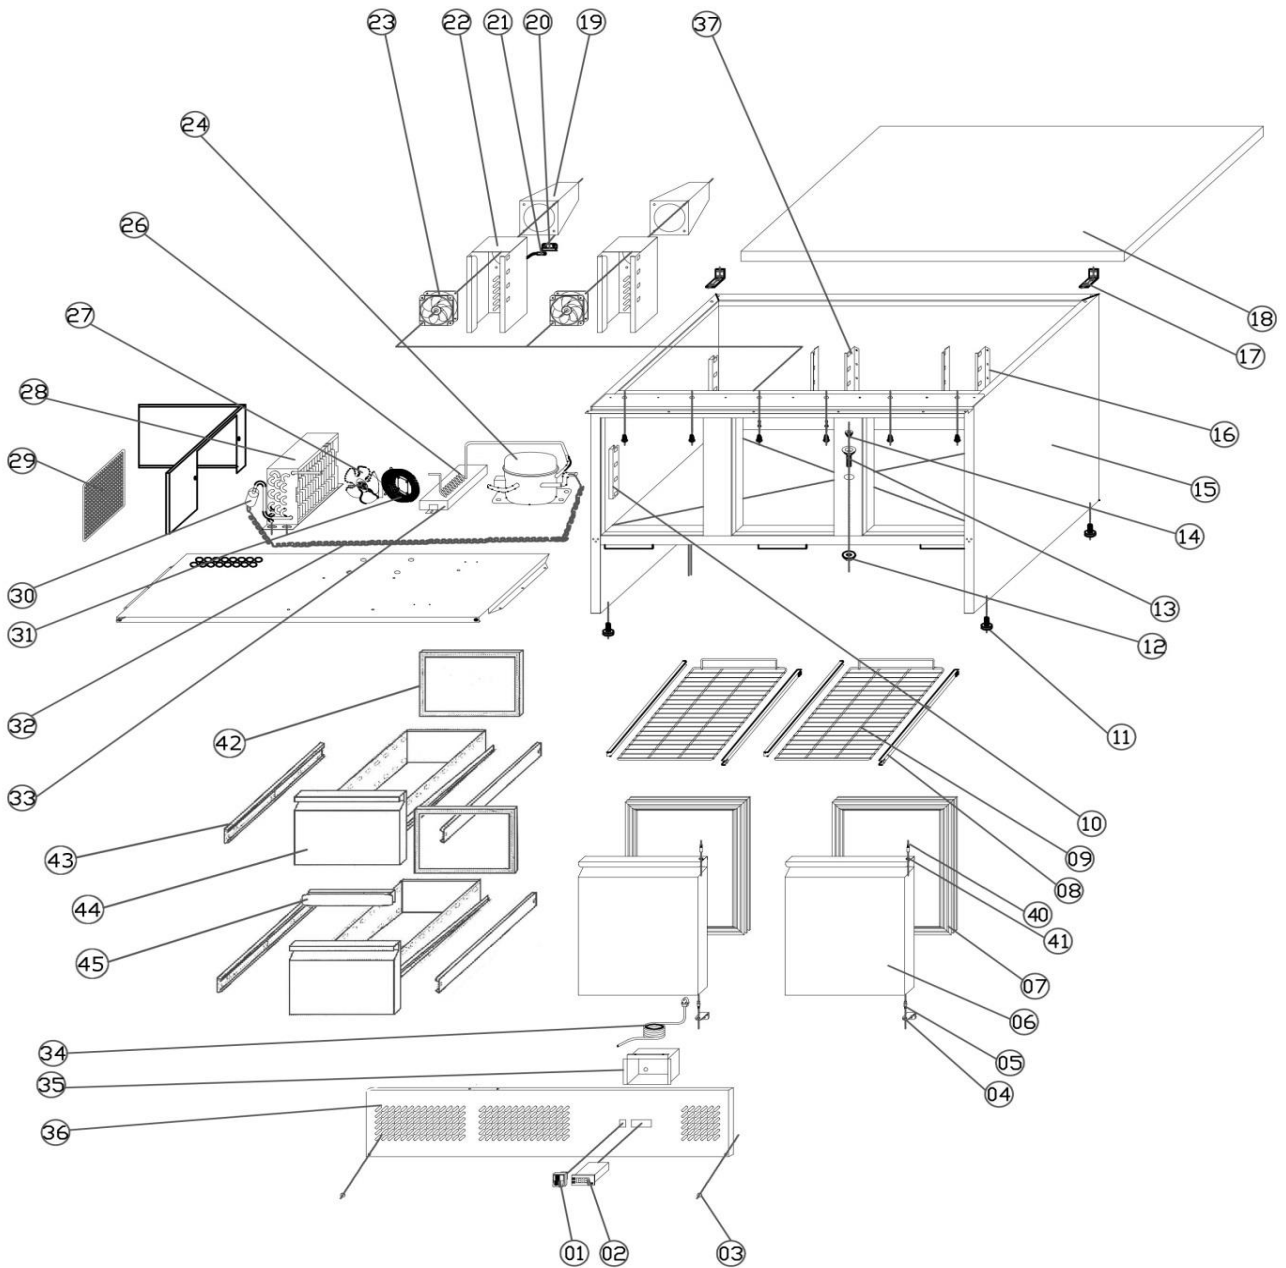

## **Kühltisch mit 2 Türen und 2 Schubladen**

Artikel-Nr.  
70611033 (AK903-2D)

---

### **Explosionszeichnung / Ersatzteile**

---

Bitte bei Ersatzteilbestellung immer Artikelnummer und  
Seriennummer mit angeben!

# SPARE PART LIST / ESPLOSO AK903-2D

## SPARE PART LIST / ESPLOSO AK903-2D

REF.	CODE CODICE	DESCRIPTION	DESCRIZIONE
1	R00086	MAIN SWITCH	INTERRUTTORE
2	R00084	THERMOSTAT	TERMOSTATO
3		PLASTIC CAP	TAPPINO
4		DOWN HINGE RIGHT	CERNIERA INFERIORE DESTRA
5		DOWN HINGE AXIS	PERNO INFERIORE
6		DOOR RIGHT	PORTA DESTRA
7	R00056	GASKET	GUARNIZIONE
8	400920000	GUIDE SET	COPPIA GUIDE
9	400740000	SHELF SHE11	GRIGLIA SHE11
10		SIDE SUPPORT	SUPPORTO LATERALE
11	R00080	FEET	PIEDE
12	R00858	DRAIN PIPE NUT	DADO TUBO SCARICO
13	R00859	DRAIN PIPE	TUBO SCARICO
14	R00860	DRAIN PIPE COVER	COPERCHIO TUBO SCARICO
15		BODY	TELAIO
16		BACK SUPPORT RIGHT	SUPPORTO POSTERIORE DESTRO
17		TOP LATERAL SUPPORT	STAFFE LATERALI TOP
18	R01488	TOP	TOP
19	R01489	AIR FLOW DUCT	CONDOTTO ARIA
20		SENSOR FIXED CLIP	CLIP TERMOCOPPIA
21	R00213	SENSOR	TERMOCOPPIA
22		CIRCLE FAN SUPPORT	SUPPORTO VENTOLA CIRCOLAZIONE
23	R00051	CIRCLE FAN	VENTOLA CIRCOLAZIONE
24	R00072	COMPRESSOR	COMPRESSORE
26		HOT TUBE	TUBO CALDO
27	R00055	CONDENSER FAN	VENTOLA CONDENSATORE
28	R00043	CONDENSER	CONDENSATORE
29	R01680	FILTER	FILTRO
30		FILTER DRIER	FILTRO SECCO
31	R01235	BASKET GUARD GRILLES	PROTEZIONE VENTOLA
32		CAPILLARY	CAPILLARE
33		CONDENSATE EVAPORATOR PAN	CONTENITORE
34		PLUG	CAVO ALIMENTAZIONE
35		JUNCTION BOX	SCATOLA
36	R00095	FRONT PANNEL	PANNELLO FRONTALE
37		BACK SUPPORT LEFT	SUPPORTO POSTERIORE SINISTRO
40		UP HINGE AXIS	PERNO SUPERIORE
41		BUSHING	BOCCOLA
42	R00153	GASKET DRAWER	GUARNIZIONE CASSETTO
43	R00275	PAIR OF GUIDES FOR DRAWER TYPE "C"	COPPIA GUIDE CASSETTO TIPO "C"
43	R01299	PAIR OF GUIDES FOR DRAWER TYPE "F"	COPPIA GUIDE CASSETTO TIPO "F"
44	R00147	DRAWER	CASSETTO
45	R00276	BRIDGE	PONTE