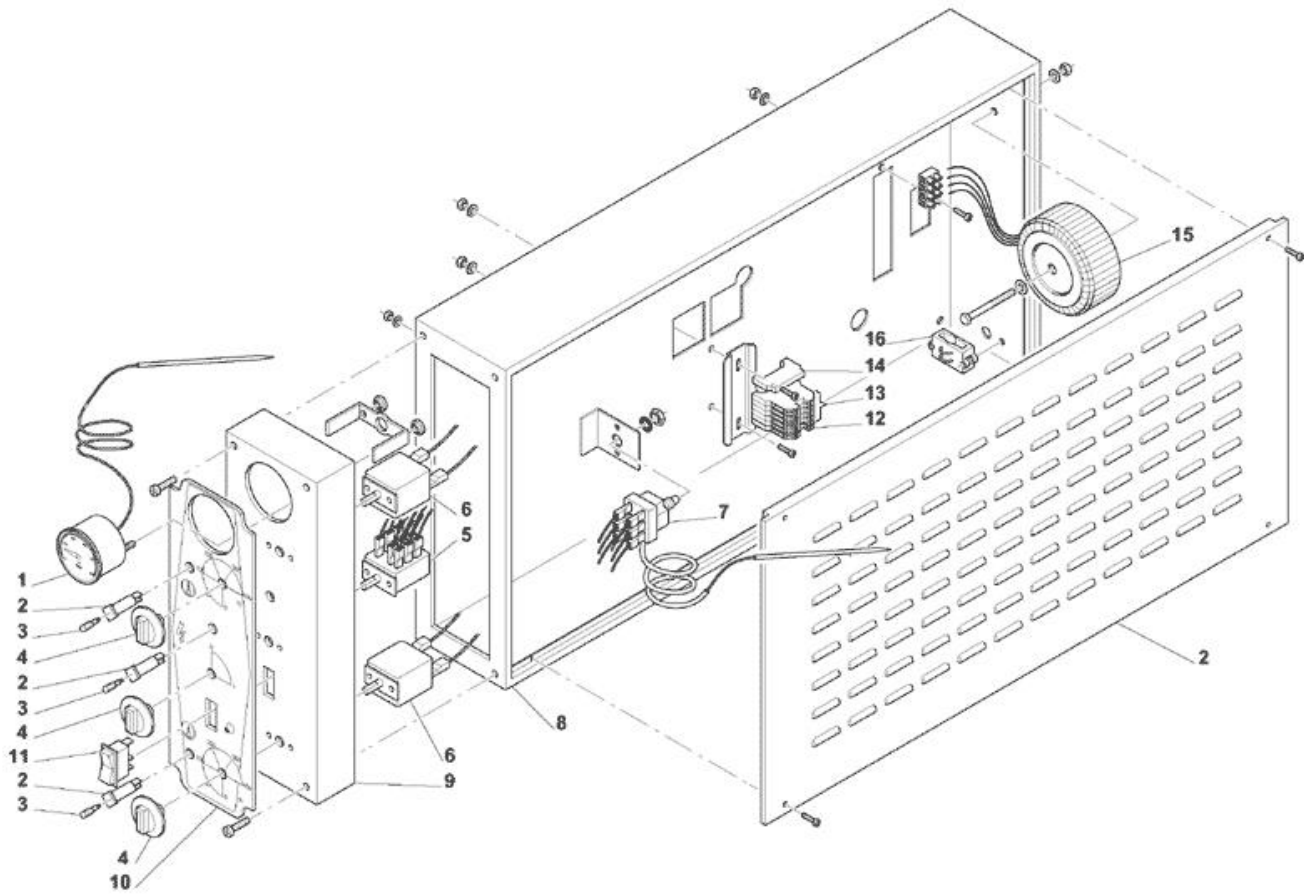

- 1 Pannelli forno
- 2 Porta frontale
- 3 Tavola resistenze
- 4 Pannello comandi

Pos	Codice	Descrizione	notes	Prezzo (EUR)
0001	DRM07	FIANCO SX MF4CL+DS MF/5+BOFF		
0002	DRM08	FIANCO DX MF4CL+DS/MF5 NERO		
0003	DRM09	SCHIENALE		
0004	H5SM2	PANN.DX MF5+4CLS/DX+SX 4-5 DS		
0005	H5SM5	CAPPA MF5-10-4-8DS+CL INOX OEM		
0006	H5SM4	SCIVOLO INF.MF5-4-8-10S		
0007	H5P01	COPERCHIO MF5-10+DS		
0008	H5M16	C.PANN.COM.MF4CL+5+4DS V.N.		
0009	E5M06	TARGA COMANDI 5+4DS MECC+PIR.		
0010	AM441	TARGA POL.4DS OEM GRIGIO/ROSSO		
0011	H5M77	CHIUS.F.CO DX-SX MF5+B.OFF		

Pos	Codice	Descrizione	notes	Prezzo (EUR)
0001	H9TNO	C.TELAIO P.4-8DS+66+9FVN(H9T00		
0002	HV9S1	FRONT.PORTA MF4+8DS+66 F.ST+P.		
0003	H9PP1	PORTA 4+8DS+66+69F.ST+P(H9PV1)		
0004	AC203	MANOPOLA MOD.MZ65 - M10 F.DS		
0005	AL276	VETRO P.CERAM.MM.131X410 SP.4		
0006	HKT01	BOCCOLA PERNO PORTA D.14X10X22		
0007	E4M20	PERNO FERMO PORTA 4/DS 15X35		
0008	HAT04	ANGOLARE REG.MOLLA 4/8/5/10 TR		
0009	MD049	MOLLA F.2.5-16 CM.48 FORNO		
0010	H5MV5	SOST.PORTA L314 MF5-10 V.H5M50		
0011	MD113	GRANO 5X5 INOX C/PUNTA 5927		

Pos	Codice	Descrizione	notes	
0001	ED075	TERMOMETRO 0-500° (8201-21-60)		
0002	EL002	PORTALAMPADA ARANCIO MF+CELLE		
0003	EL003	LAMPADA TRASP.MF4+5+8+10 V.230		
0004	AC062	MANOPOLA COMMUTAT.EH009+EH030		
0005	EH018	INTERRUTT.GEN.TRIF.0-1 25A MF1		
0006	ED007	TERMOSTATO 50/400°V220 MF2+MF1		
0007	ED055	TERM.DI SICURA TRIP.500 4+8DS		
0008	H5M16	C.PANN.COM.MF4CL+5+4DS V.N.		
0009	E5M06	TARGA COMANDI 5+4DS MECC+PIR.		
0010	AM441	TARGA POL.4DS OEM GRIGIO/ROSSO		
0011	EF023	DEVIAT.UNIP.NERO 16A LAMP.INT.		
0012	EP038	Morsetto terra		
0013	EP008	Morsetto a vite		
0014	EP004	Staffa fermamorsetto		
0015	EH045	TRASF.TOROID.T50W 230/12+MORS.		
0016	AD006	Pressacavo + viti		