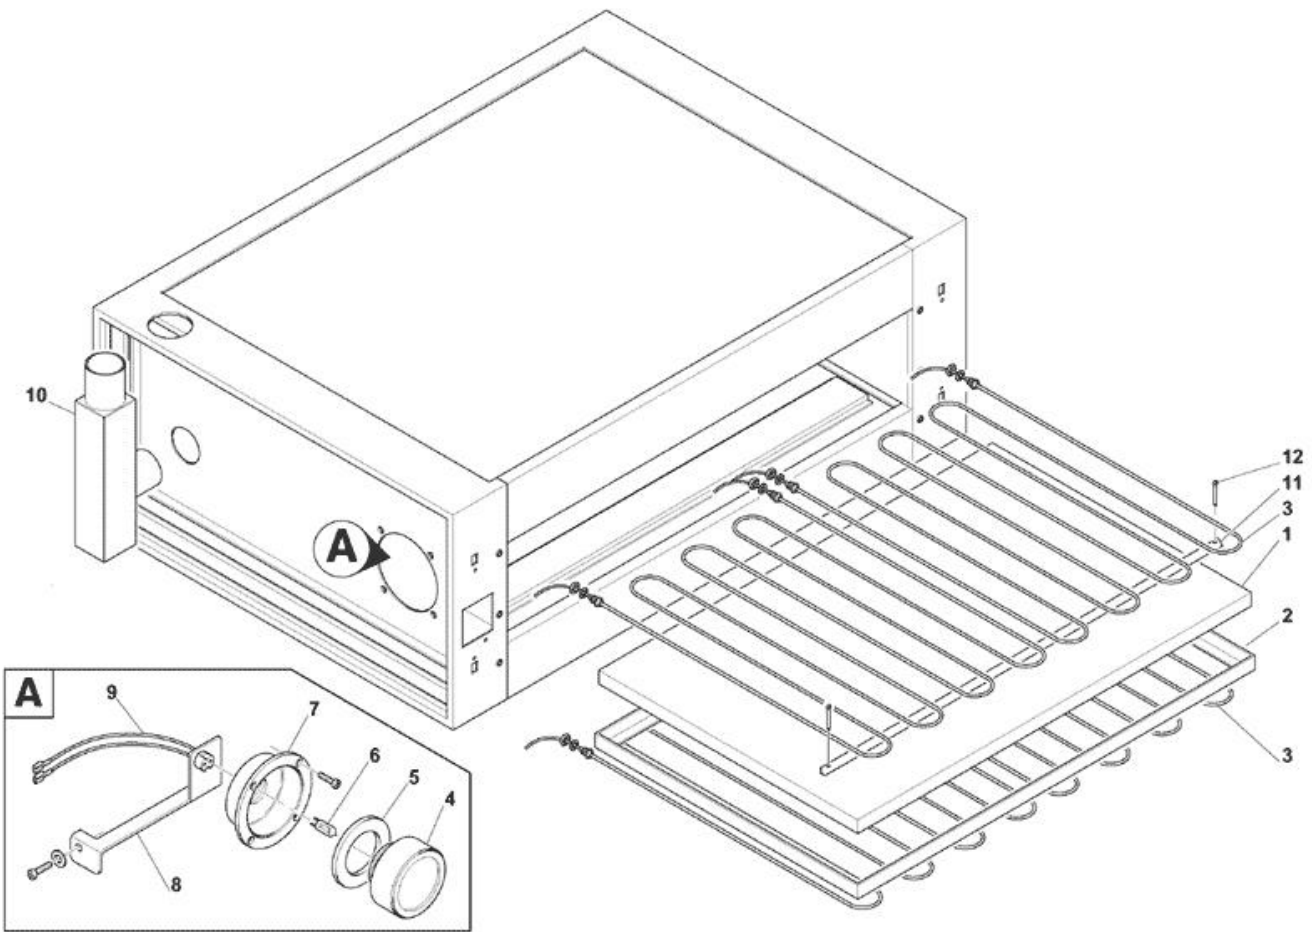

- 1 Pannelli forno
- 2 Porta frontale
- 3 Tavola resistenze
- 4 Pannello comandi

Pos	Codice	Descrizione	notes	Prezzo (EUR)
0001	DRM07	FIANCO SX MF4CL+DS MF/5+BOFF		
0002	DRM08	FIANCO DX MF4CL+DS/MF5 NERO		
0003	DRM09	SCHIENALE		
0004	H5SM2	PANN.DX MF5+4CLS/DX+SX 4-5 DS		
0005	H5SM5	CAPPA MF5-10-4-8DS+CL INOX OEM		
0006	H5SM4	SCIVOLO INF.MF5-4-8-10S		
0007	H5P01	COPERCHIO MF5-10+DS		
0008	H5M16	C.PANN.COM.MF4CL+5+4DS V.N.		
0009	E5M06	TARGA COMANDI 5+4DS MECC+PIR.		
0010	AM441	TARGA POL.4DS OEM GRIGIO/ROSSO		
0011	H5M77	CHIUS.F.CO DX-SX MF5+B.OFF		

Pos	Codice	Descrizione	notes	Prezzo (EUR)
0001	H9TNO	C.TELAIO P.4-8DS+66+9FVN(H9T00		
0002	HV9S1	FRONT.PORTA MF4+8DS+66 F.ST+P.		
0003	H9PP1	PORTA 4+8DS+66+69F.ST+P(H9PV1)		
0004	AC203	MANOPOLA MOD.MZ65 - M10 F.DS		
0005	AL276	VETRO P.CERAM.MM.131X410 SP.4		
0006	HKT01	BOCCOLA PERNO PORTA D.14X10X22		
0007	E4M20	PERNO FERMO PORTA 4/DS 15X35		
0008	HAT04	ANGOLARE REG.MOLLA 4/8/5/10 TR		
0009	MD049	MOLLA F.2.5-16 CM.48 FORNO		
0010	H5MV5	SOST.PORTA L314 MF5-10 V.H5M50		
0011	MD113	GRANO 5X5 INOX C/PUNTA 5927		

Pos	Codice	Descrizione	notes	
0001	ED075	TERMOMETRO 0-500° (8201-21-60)		
0002	EL002	PORTALAMPADA ARANCIO MF+CELLE		
0003	EL003	LAMPADA TRASP.MF4+5+8+10 V.230		
0004	AC062	MANOPOLA COMMUTAT.EH009+EH030		
0005	EH018	INTERRUTT.GEN.TRIF.0-1 25A MF1		
0006	ED007	TERMOSTATO 50/400°V220 MF2+MF1		
0007	ED055	TERM.DI SICURA TRIP.500 4+8DS		
0008	H5M16	C.PANN.COM.MF4CL+5+4DS V.N.		
0009	E5M06	TARGA COMANDI 5+4DS MECC+PIR.		
0010	AM441	TARGA POL.4DS OEM GRIGIO/ROSSO		
0011	EF023	DEVIAT.UNIP.NERO 16A LAMP.INT.		
0012	EP038	Morsetto terra		
0013	EP008	Morsetto a vite		
0014	EP004	Staffa fermamorsetto		
0015	EH045	TRASF.TOROID.T50W 230/12+MORS.		
0016	AD006	Pressacavo + viti		