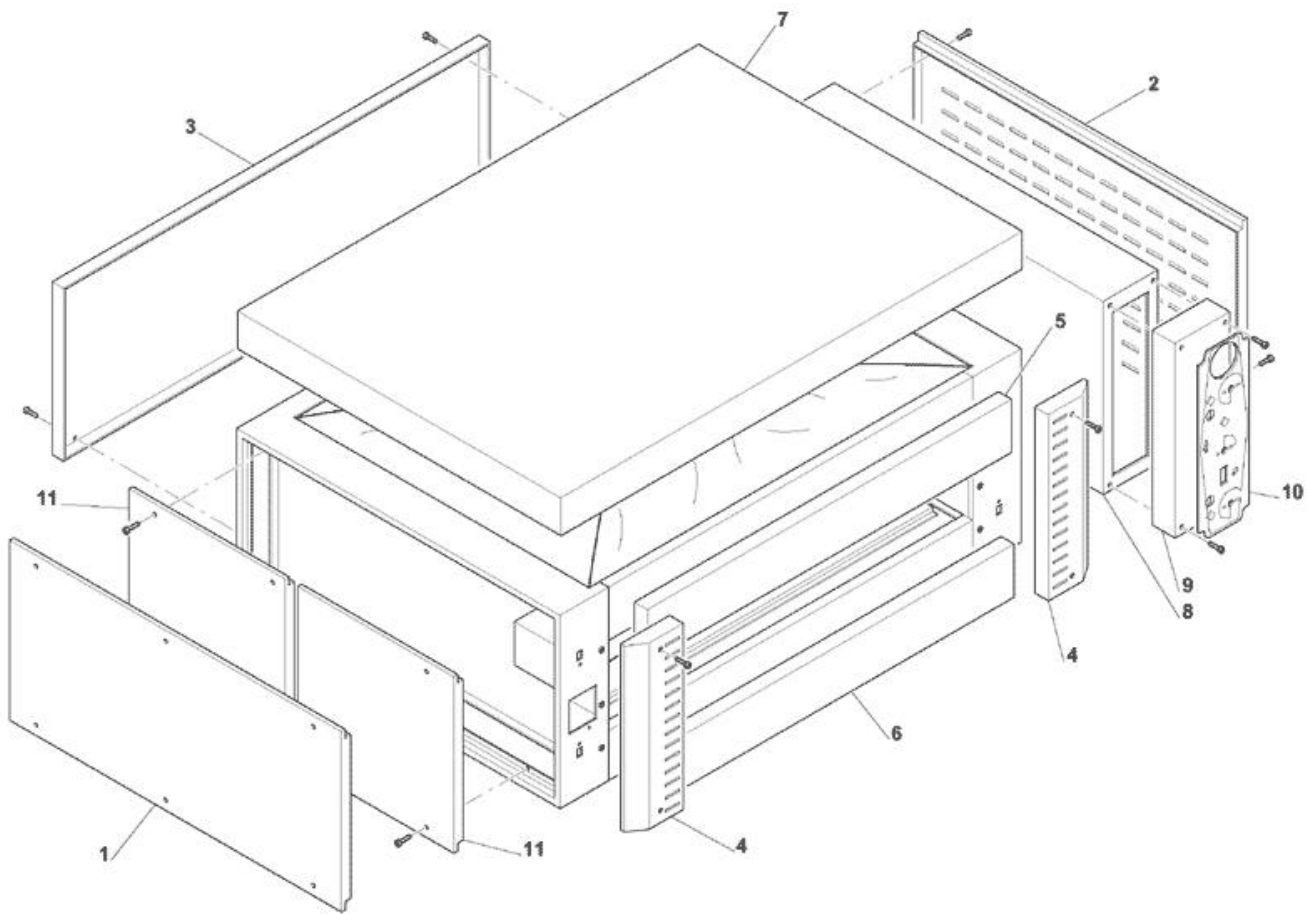

- 1 Pannelli forno
- 2 Porta frontale
- 3 Tavola resistenze
- 4 Pannello comandi

Pos	Codice	Descrizione	notes	Prezzo (EUR)
0001	DRM07	FIANCO SX MF4CL+DS MF/5+BOFF		
0002	DRM08	FIANCO DX MF4CL+DS/MF5 NERO		
0003	DRM09	SCHIENALE		
0004	H5SM2	PANN.DX MF5+4CLS/DX+SX 4-5 DS		
0005	H5SM5	CAPPA MF5-10-4-8DS+CL INOX OEM		
0006	H5SM4	SCIVOLO INF.MF5-4-8-10S		
0007	H5P01	COPERCHIO MF5-10+DS		
0008	H5M16	C.PANN.COM.MF4CL+5+4DS V.N.		
0009	E5M06	TARGA COMANDI 5+4DS MECC+PIR.		
0010	AM441	TARGA POL.4DS OEM GRIGIO/ROSSO		
0011	H5M77	CHIUS.F.CO DX-SX MF5+B.OFF		

Pos	Codice	Descrizione	notes	Prezzo (EUR)
0001	H9TNO	C.TELAIO P.4-8DS+66+9FVN(H9T00		
0002	HV9S1	FRONT.PORTA MF4+8DS+66 F.ST+P.		
0003	H9PP1	PORTA 4+8DS+66+69F.ST+P(H9PV1)		
0004	AC203	MANOPOLA MOD.MZ65 - M10 F.DS		
0005	AL276	VETRO P.CERAM.MM.131X410 SP.4		
0006	HKT01	BOCCOLA PERNO PORTA D.14X10X22		
0007	E4M20	PERNO FERMO PORTA 4/DS 15X35		
0008	HAT04	ANGOLARE REG.MOLLA 4/8/5/10 TR		
0009	MD049	MOLLA F.2.5-16 CM.48 FORNO		
0010	H5MV5	SOST.PORTA L314 MF5-10 V.H5M50		
0011	MD113	GRANO 5X5 INOX C/PUNTA 5927		

Pos	Codice	Descrizione	notes	
0001	ED075	TERMOMETRO 0-500° (8201-21-60)		
0002	EL002	PORTALAMPADA ARANCIO MF+CELLE		
0003	EL003	LAMPADA TRASP.MF4+5+8+10 V.230		
0004	AC062	MANOPOLA COMMUTAT.EH009+EH030		
0005	EH018	INTERRUTT.GEN.TRIF.0-1 25A MF1		
0006	ED007	TERMOSTATO 50/400°V220 MF2+MF1		
0007	ED055	TERM.DI SICURA TRIP.500 4+8DS		
0008	H5M16	C.PANN.COM.MF4CL+5+4DS V.N.		
0009	E5M06	TARGA COMANDI 5+4DS MECC+PIR.		
0010	AM441	TARGA POL.4DS OEM GRIGIO/ROSSO		
0011	EF023	DEVIAT.UNIP.NERO 16A LAMP.INT.		
0012	EP038	Morsetto terra		
0013	EP008	Morsetto a vite		
0014	EP004	Staffa fermamorsetto		
0015	EH045	TRASF.TOROID.T50W 230/12+MORS.		
0016	AD006	Pressacavo + viti		