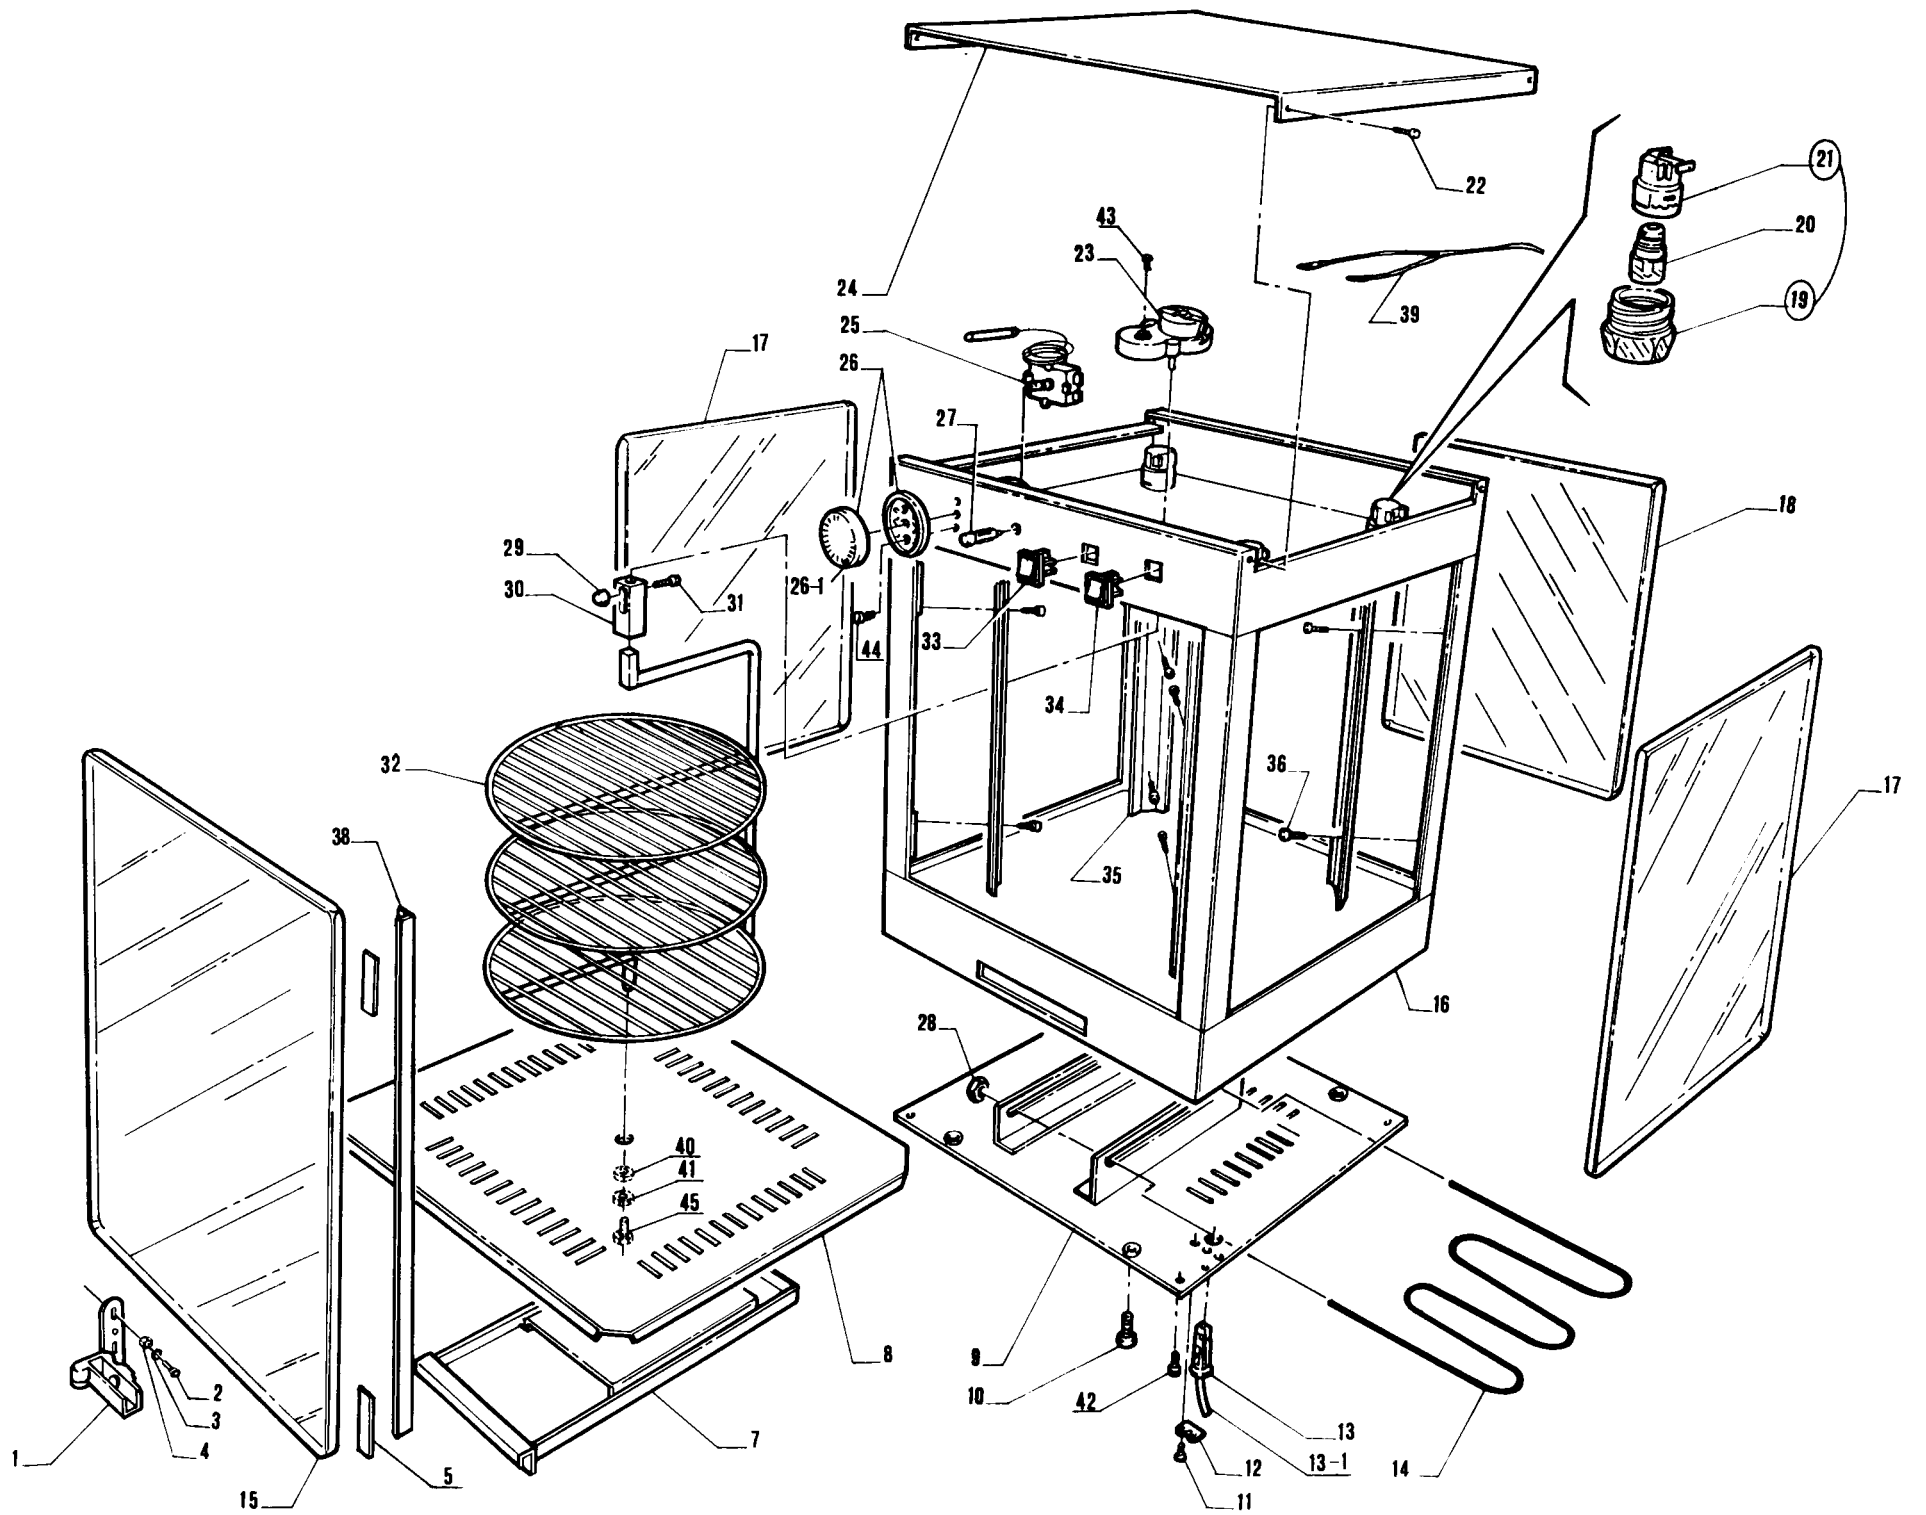

**Pizzeria
Warmvitrienen**

Artikel-Nr. 541002
(30411002)

Explosionszeichnung

Name
Zeichnung VETRINETTA 42

:

Ref.	Produktname	Artikel-Nr
01	COPPIA DI CERNIERE VETRINETTA	IB7506000
05	PIASTRINA MAGNETICA VETRINETTA	IB5826051
07	CASSETTO UMIDIFICAT.VETR. D.42	GM2586106
08	FALSO FONDO VETRINETTA D.42	GM2486111
09	FONDO VETRINETTA 42	GM2486104
10	PIEDINO GOMMA	IB4356000
13	PRESSACAVO PA 205 O 84	IB5893020
13-1	CAVO SHUKO 1 X 1.700 X PA 205	IB5506005
14	RESISTENZA SUP. 1000 W	IB5256400
15	VETRO FRONTALE VETRINETTA 42	IB3556040
16	CORPO VETRINETTA D.42	GM2486101
17	VETRO LATERALE VETRINETTA 42	IB3556030
18	VETRO POSTERIORE VETRINETTA 42	GM3556050
19-21	PORTALAMPADE VETRINETTA	IB5846000
20	LAMPADA VETRINETTA	IB5946010
23	MOTORE 230/50 VETRINETTA	IB5036000
24	COPERCHIO VETRINETTA D.42	GM2486112
25	TERMOSTATO 90 C. VETRINETTA	IB5866000
26	MANOPOLA TERMOSTATO VETRINETTA	IB4206010
26-1	ETICHETTA TERMOSTATO VETR.	IB8156000
27	LAMPADA SPIA	IB5846400
30	TRASC.ZINC. GRIGLIA VETRINETTA	IB1926000
32	GRIGLIA VETRINETTA 42	GM3046010
33	INTERRUTTORE 2 P. LUMINOSO	IB5806000

34	INTERRUTTORE 2 P. LUMINOSO	IB5806000
35	SPONDINA INTERNO VETRINET. D.42	GM2586110
38	MANIGLIA NEW VETRINETTA D.42	GM2486110
39	CABLAGGIO VETRINETTA	IB5556000